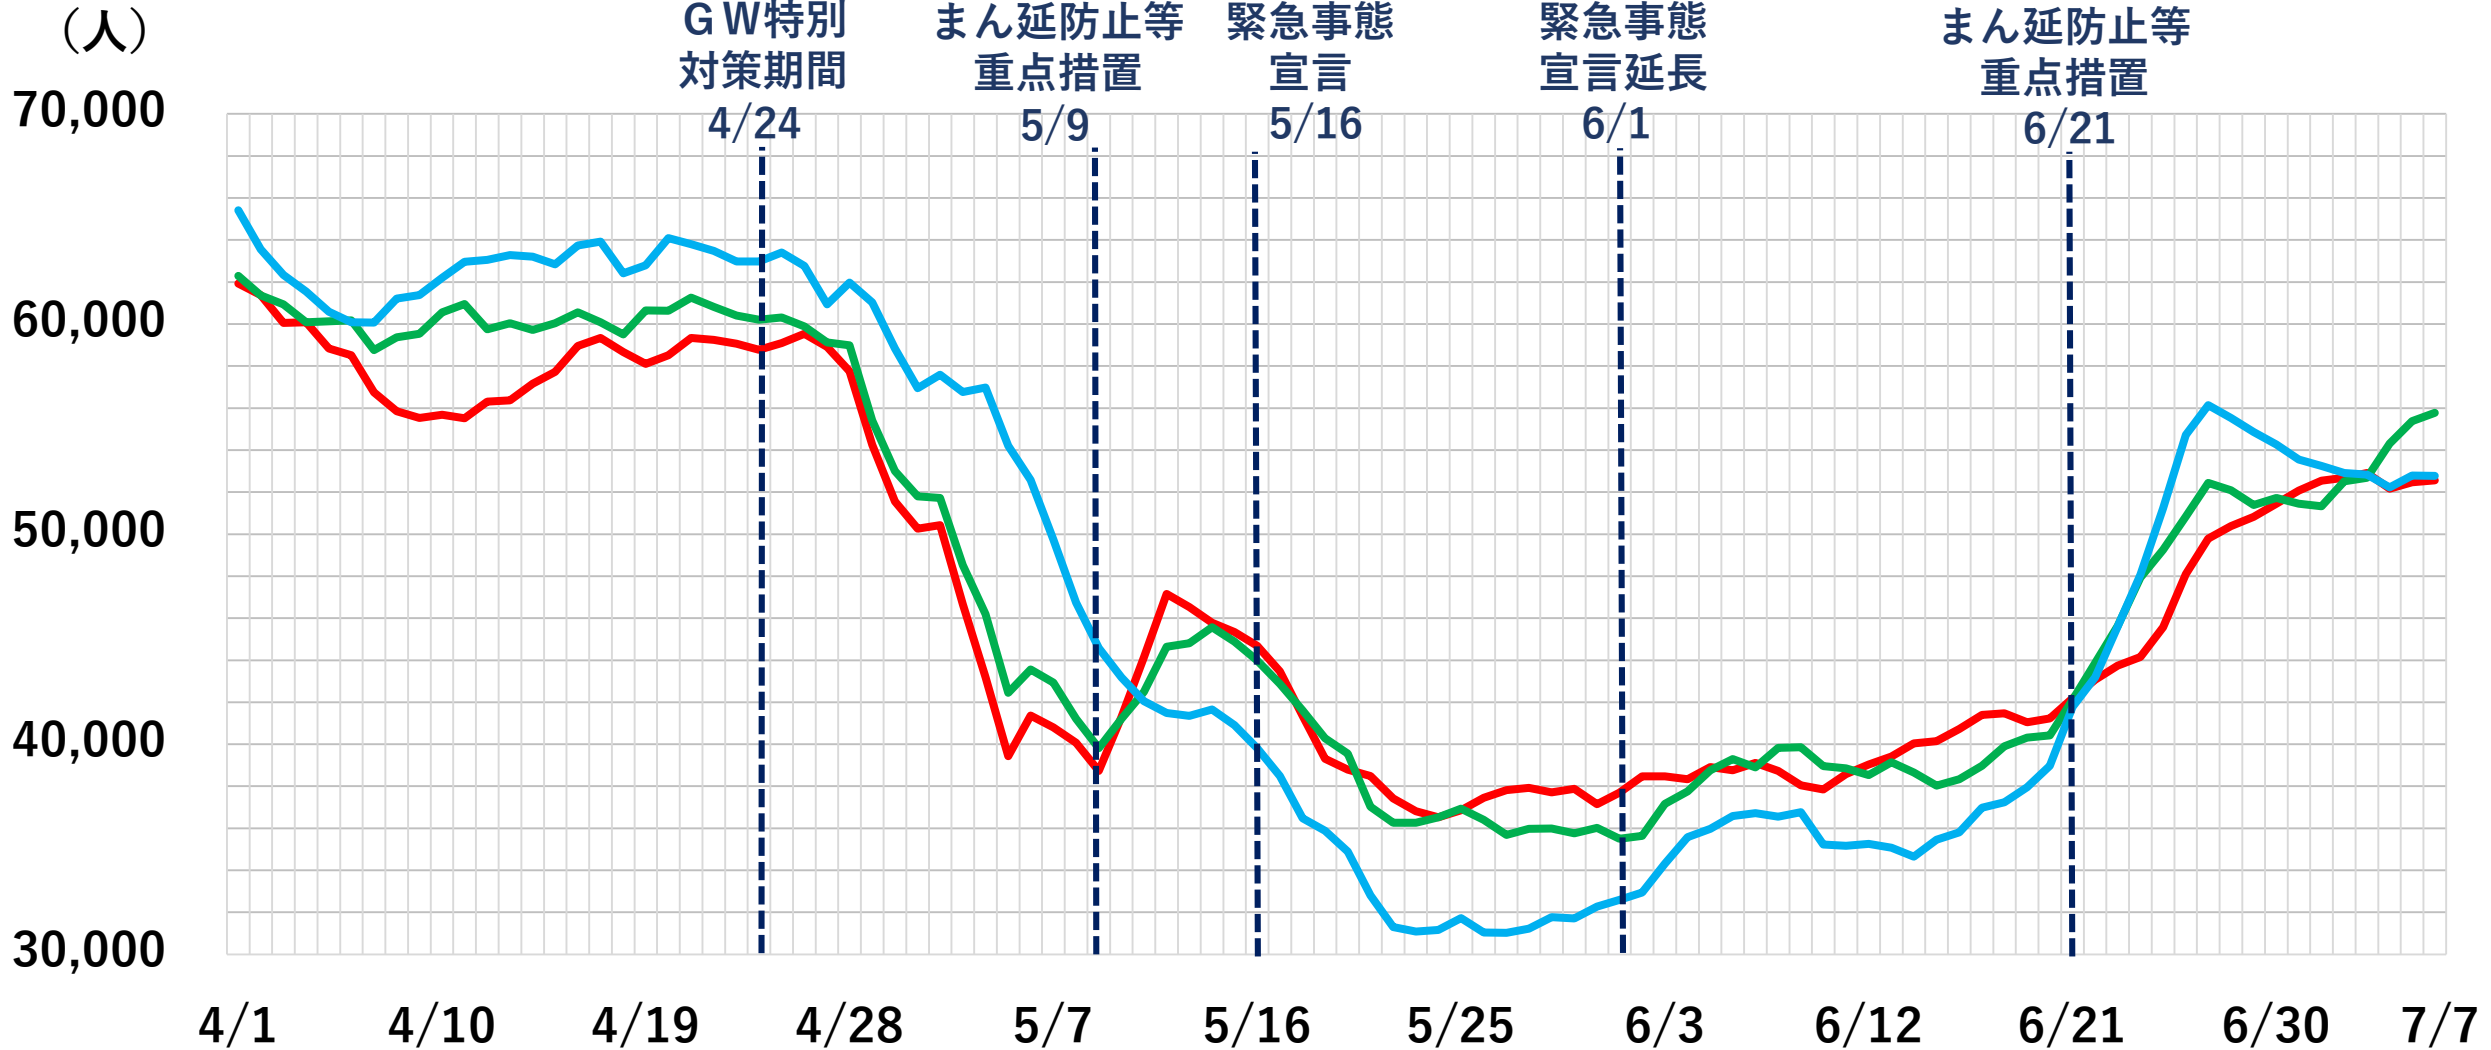

市内中心部の人出（20時、7日間平均）

—札幌駅

—大通駅

—すすきの駅

※Agoop社提供データを元に作成