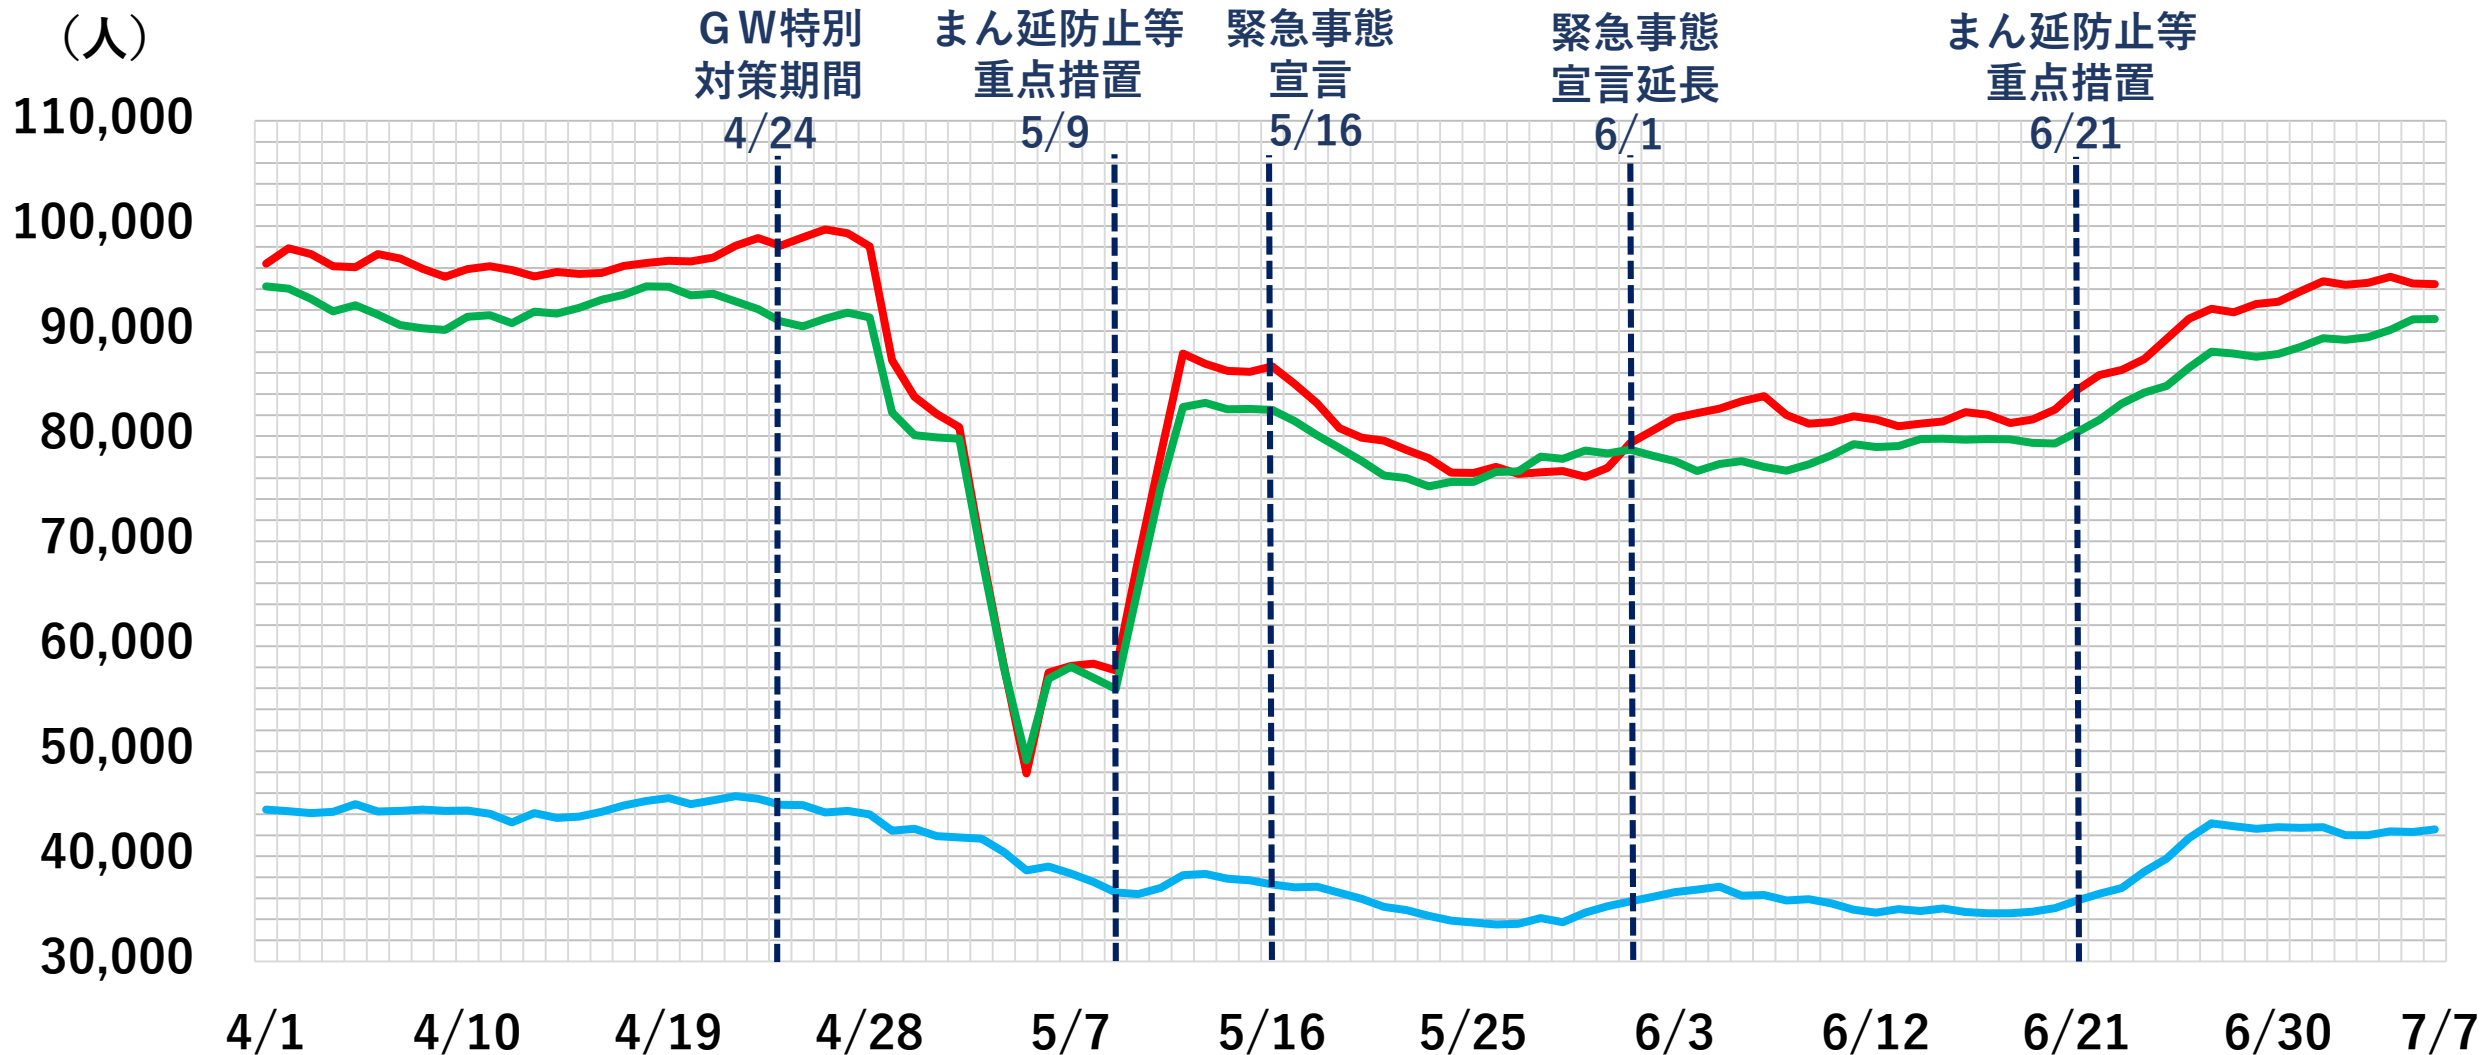

市内中心部の人出（9時、7日間平均）

—札幌駅

—大通駅

—すすきの駅

※Agoop社提供データを元に作成