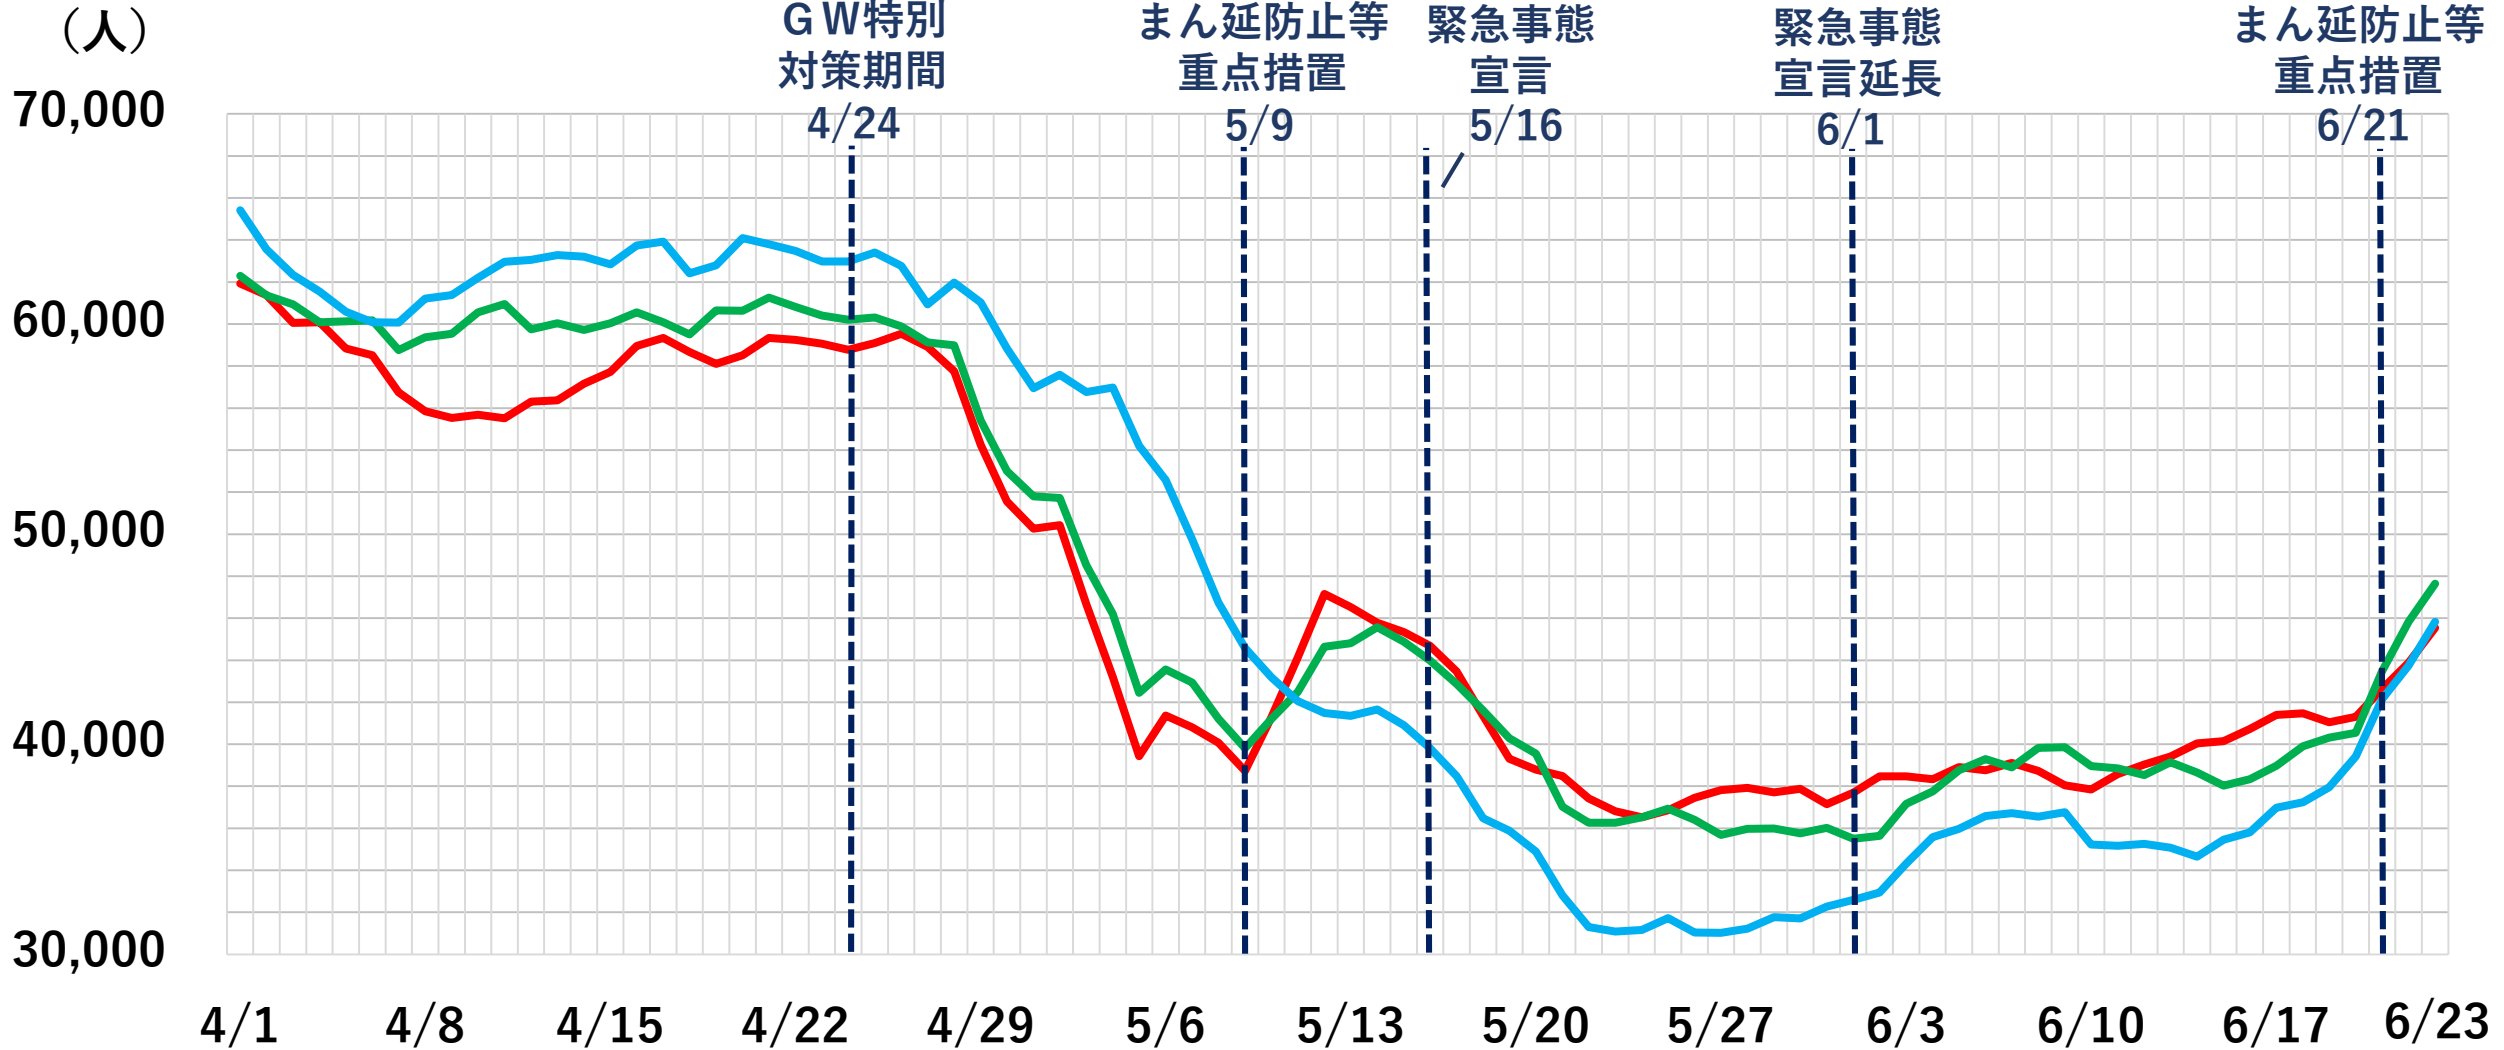

市内中心部の人出（20時、7日間平均）

—札幌駅

—大通駅

—すすきの駅

※Agoop社提供データを元に作成