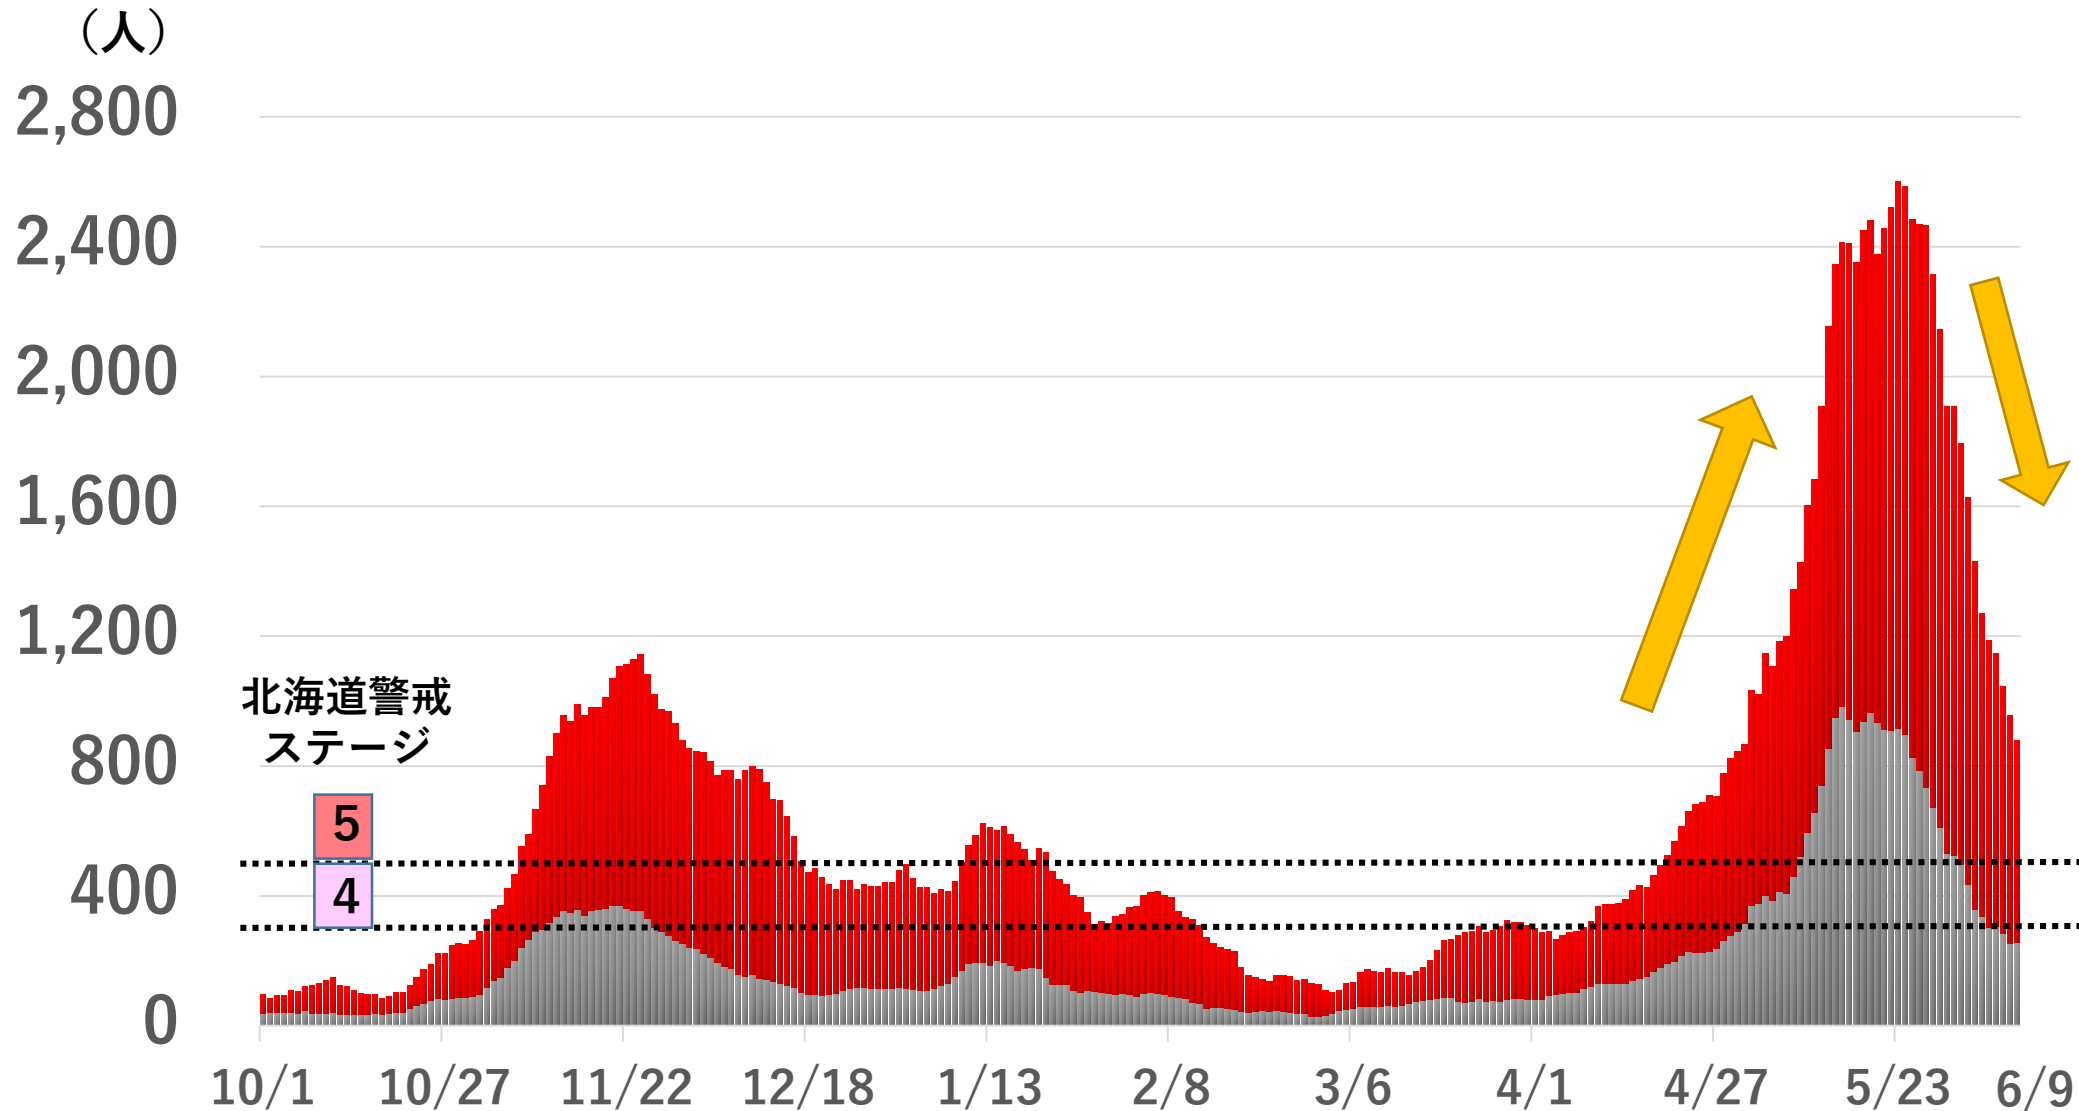

新規感染者数の推移

6月9日
10万人当たり45.0人
879人/週
126人/日

10万人当たり25人
489人/週
70人/日

10万人当たり15人
294人/週
42人/日

■ リンク無し (週合計) ■ リンクあり (週合計)