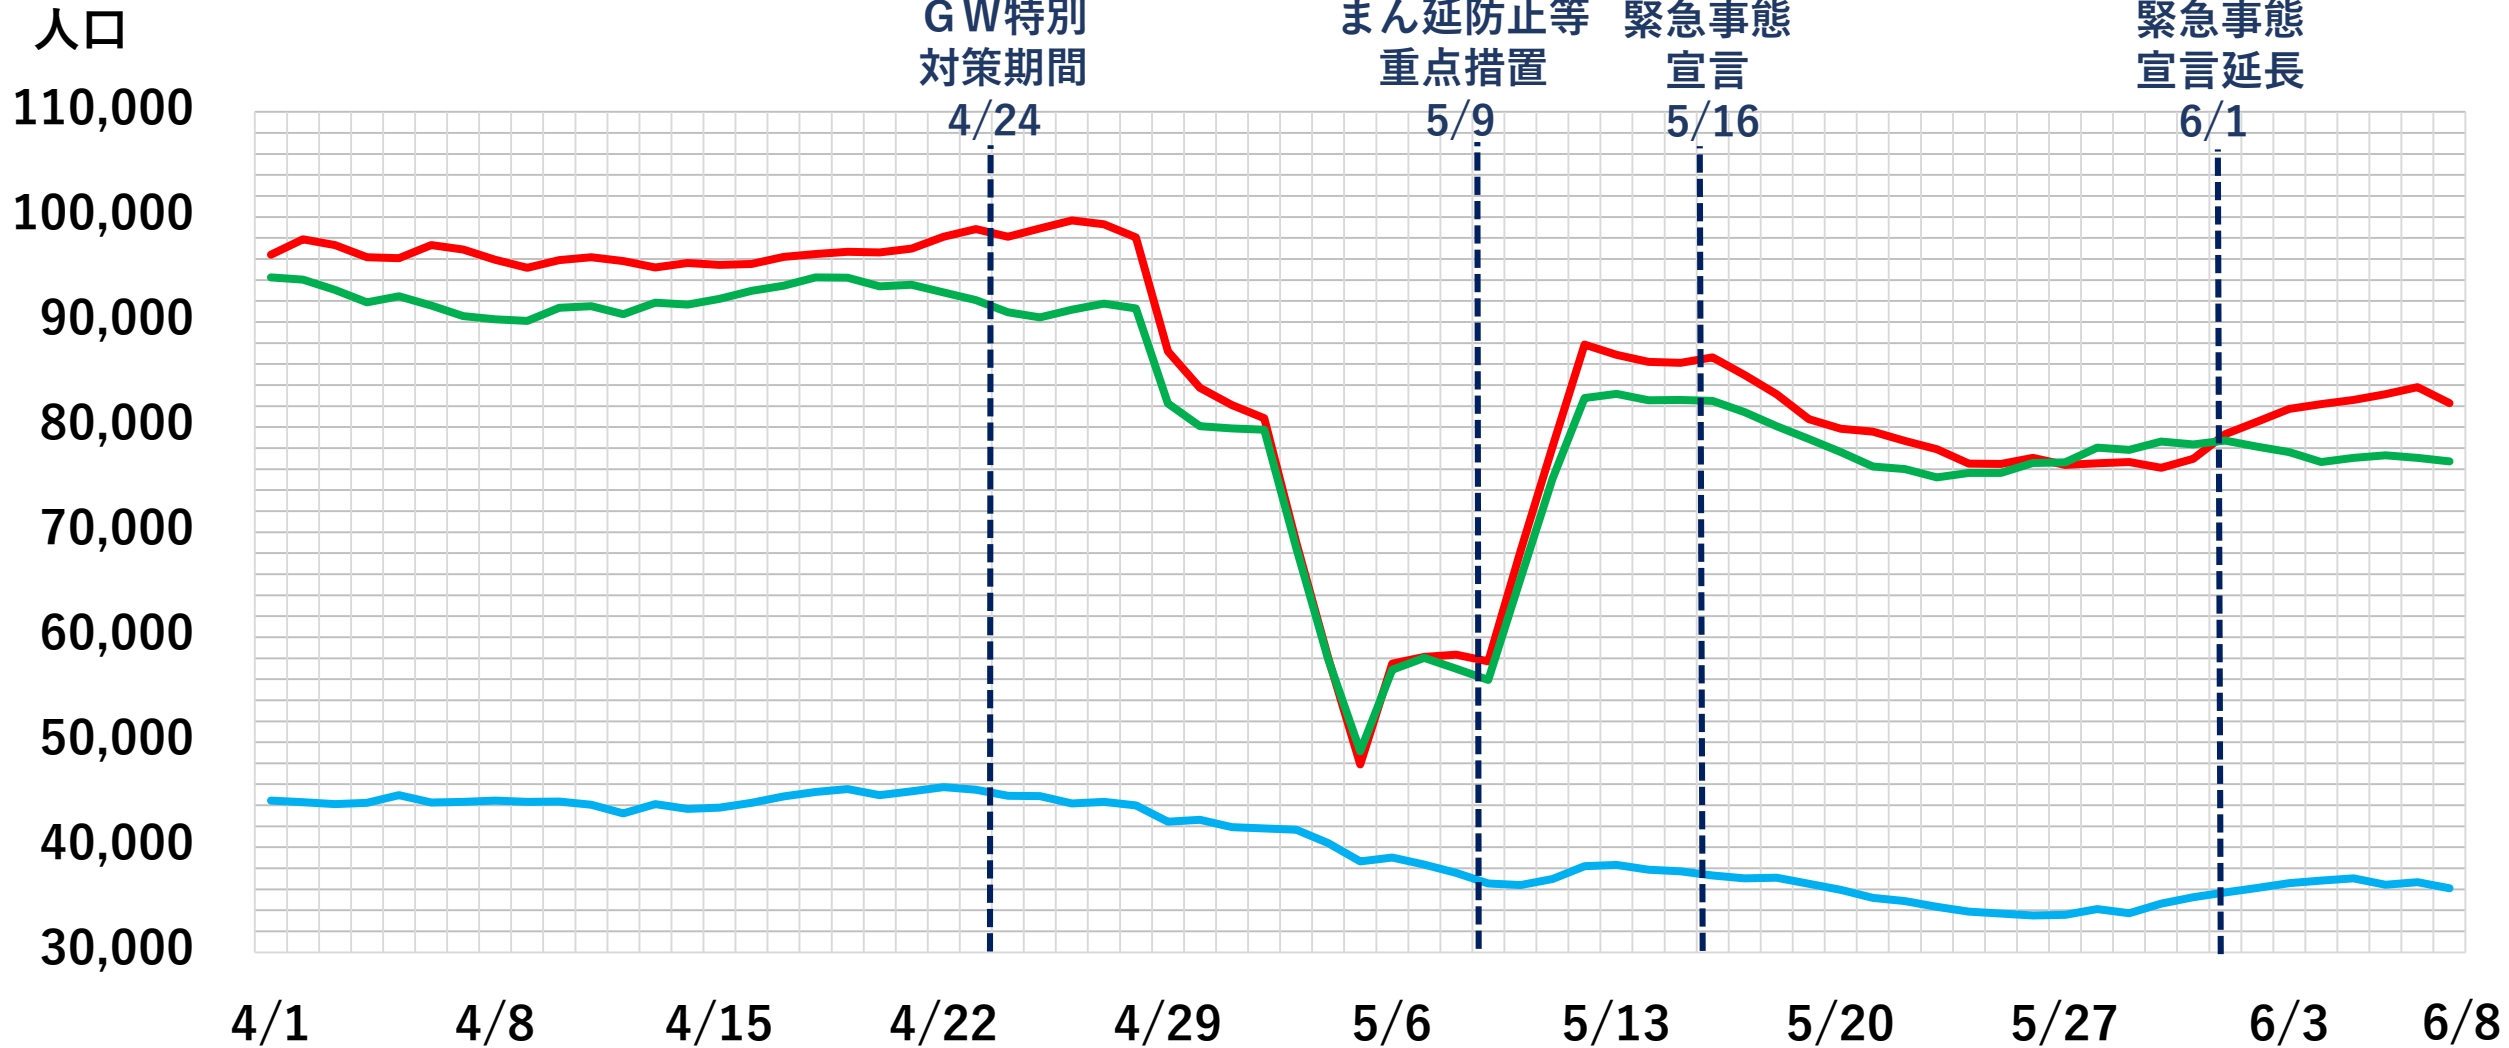

# 市内中心部の人出（9時、7日間平均）

—札幌駅

—大通駅

—すすきの駅

※Agoop社提供データを元に作成