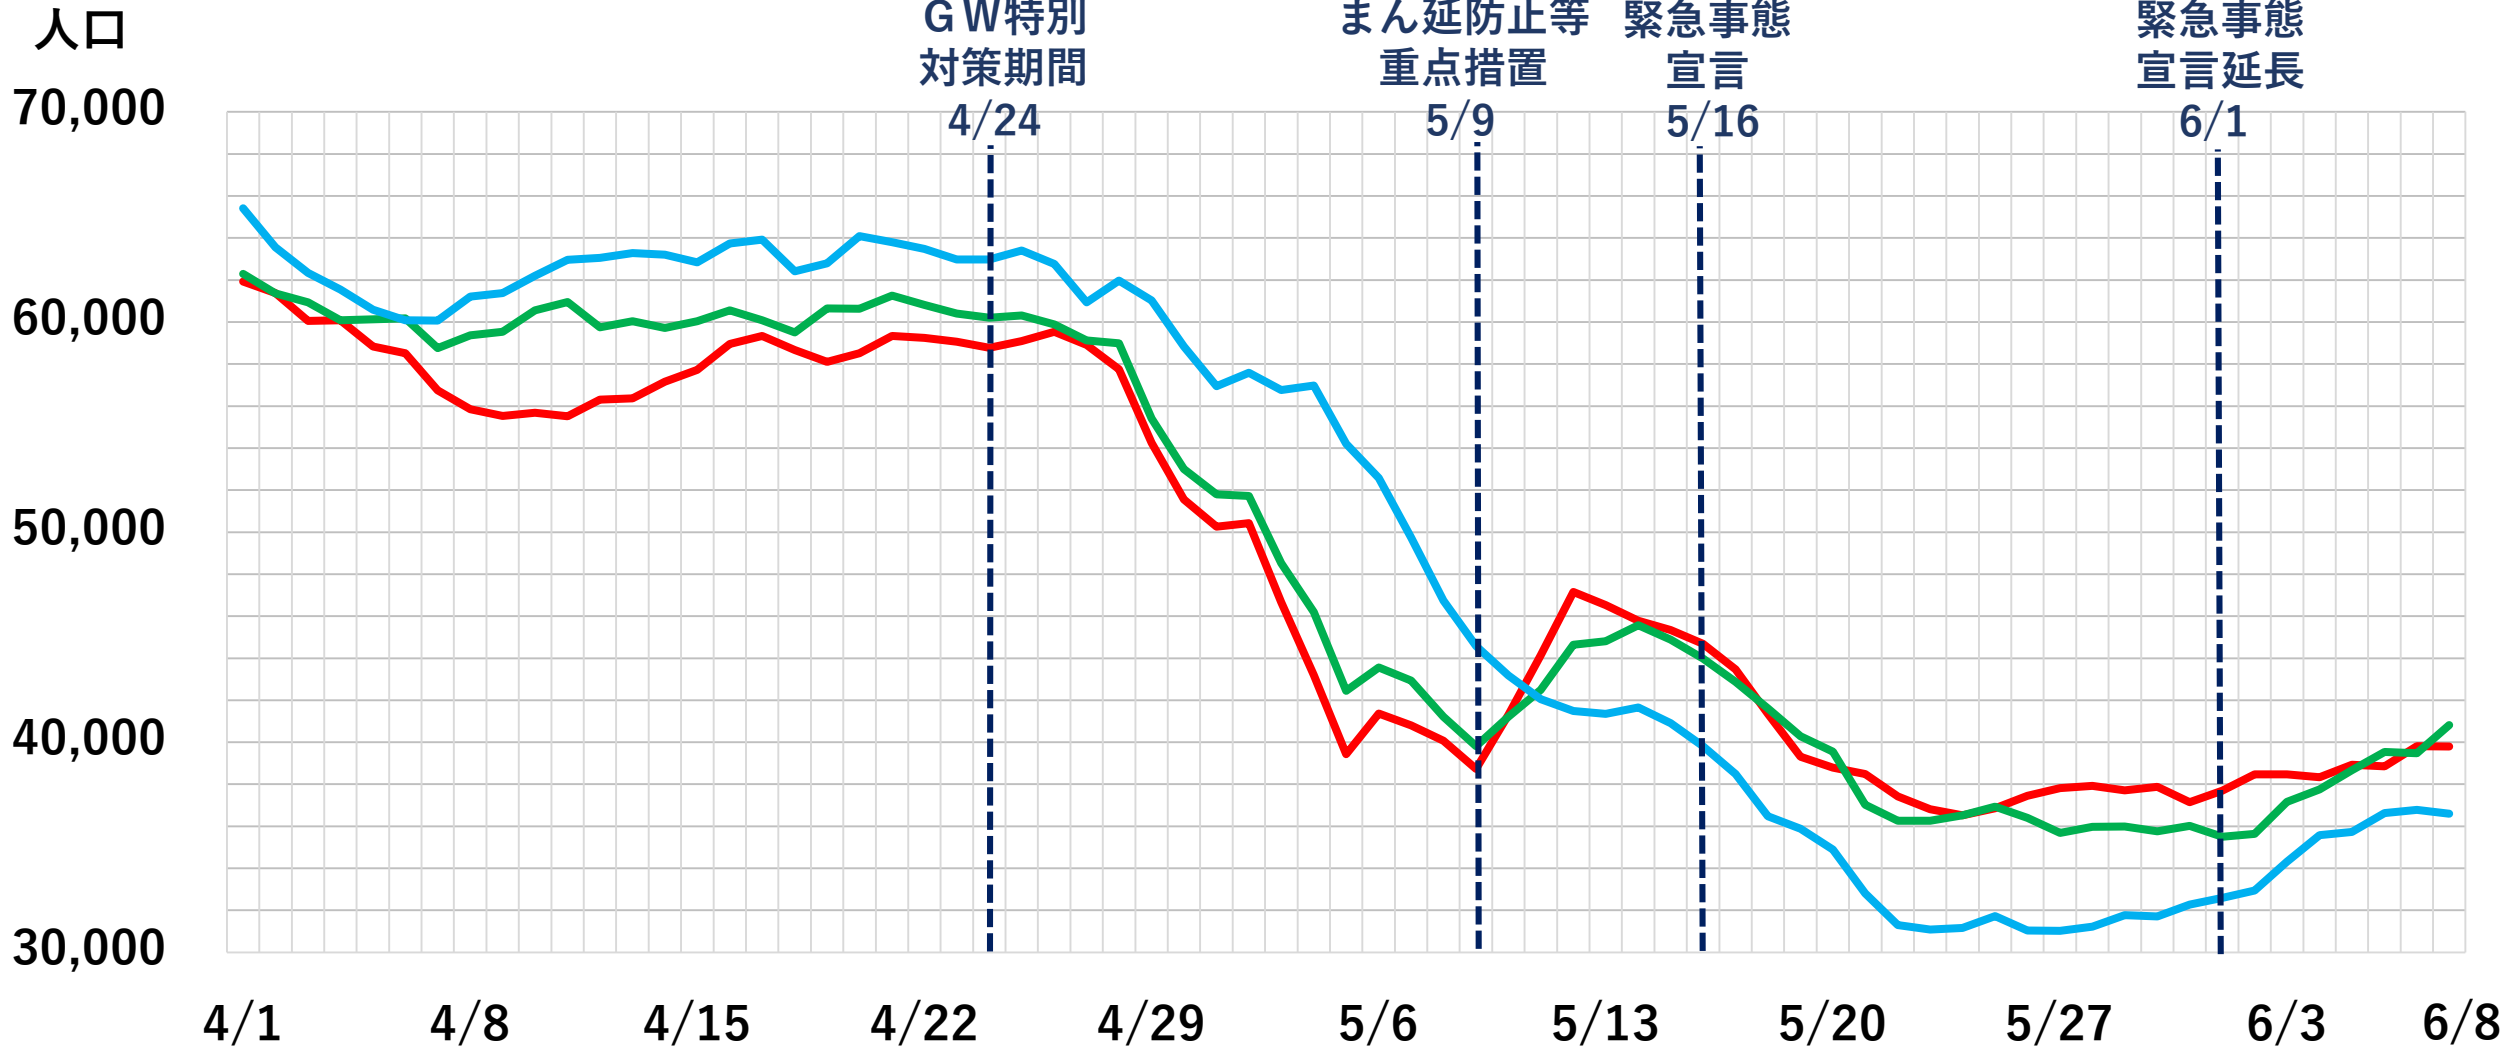

市内中心部の人出（20時、7日間平均）

—札幌駅

—大通駅

—すすきの駅

※Agoop社提供データを元に作成