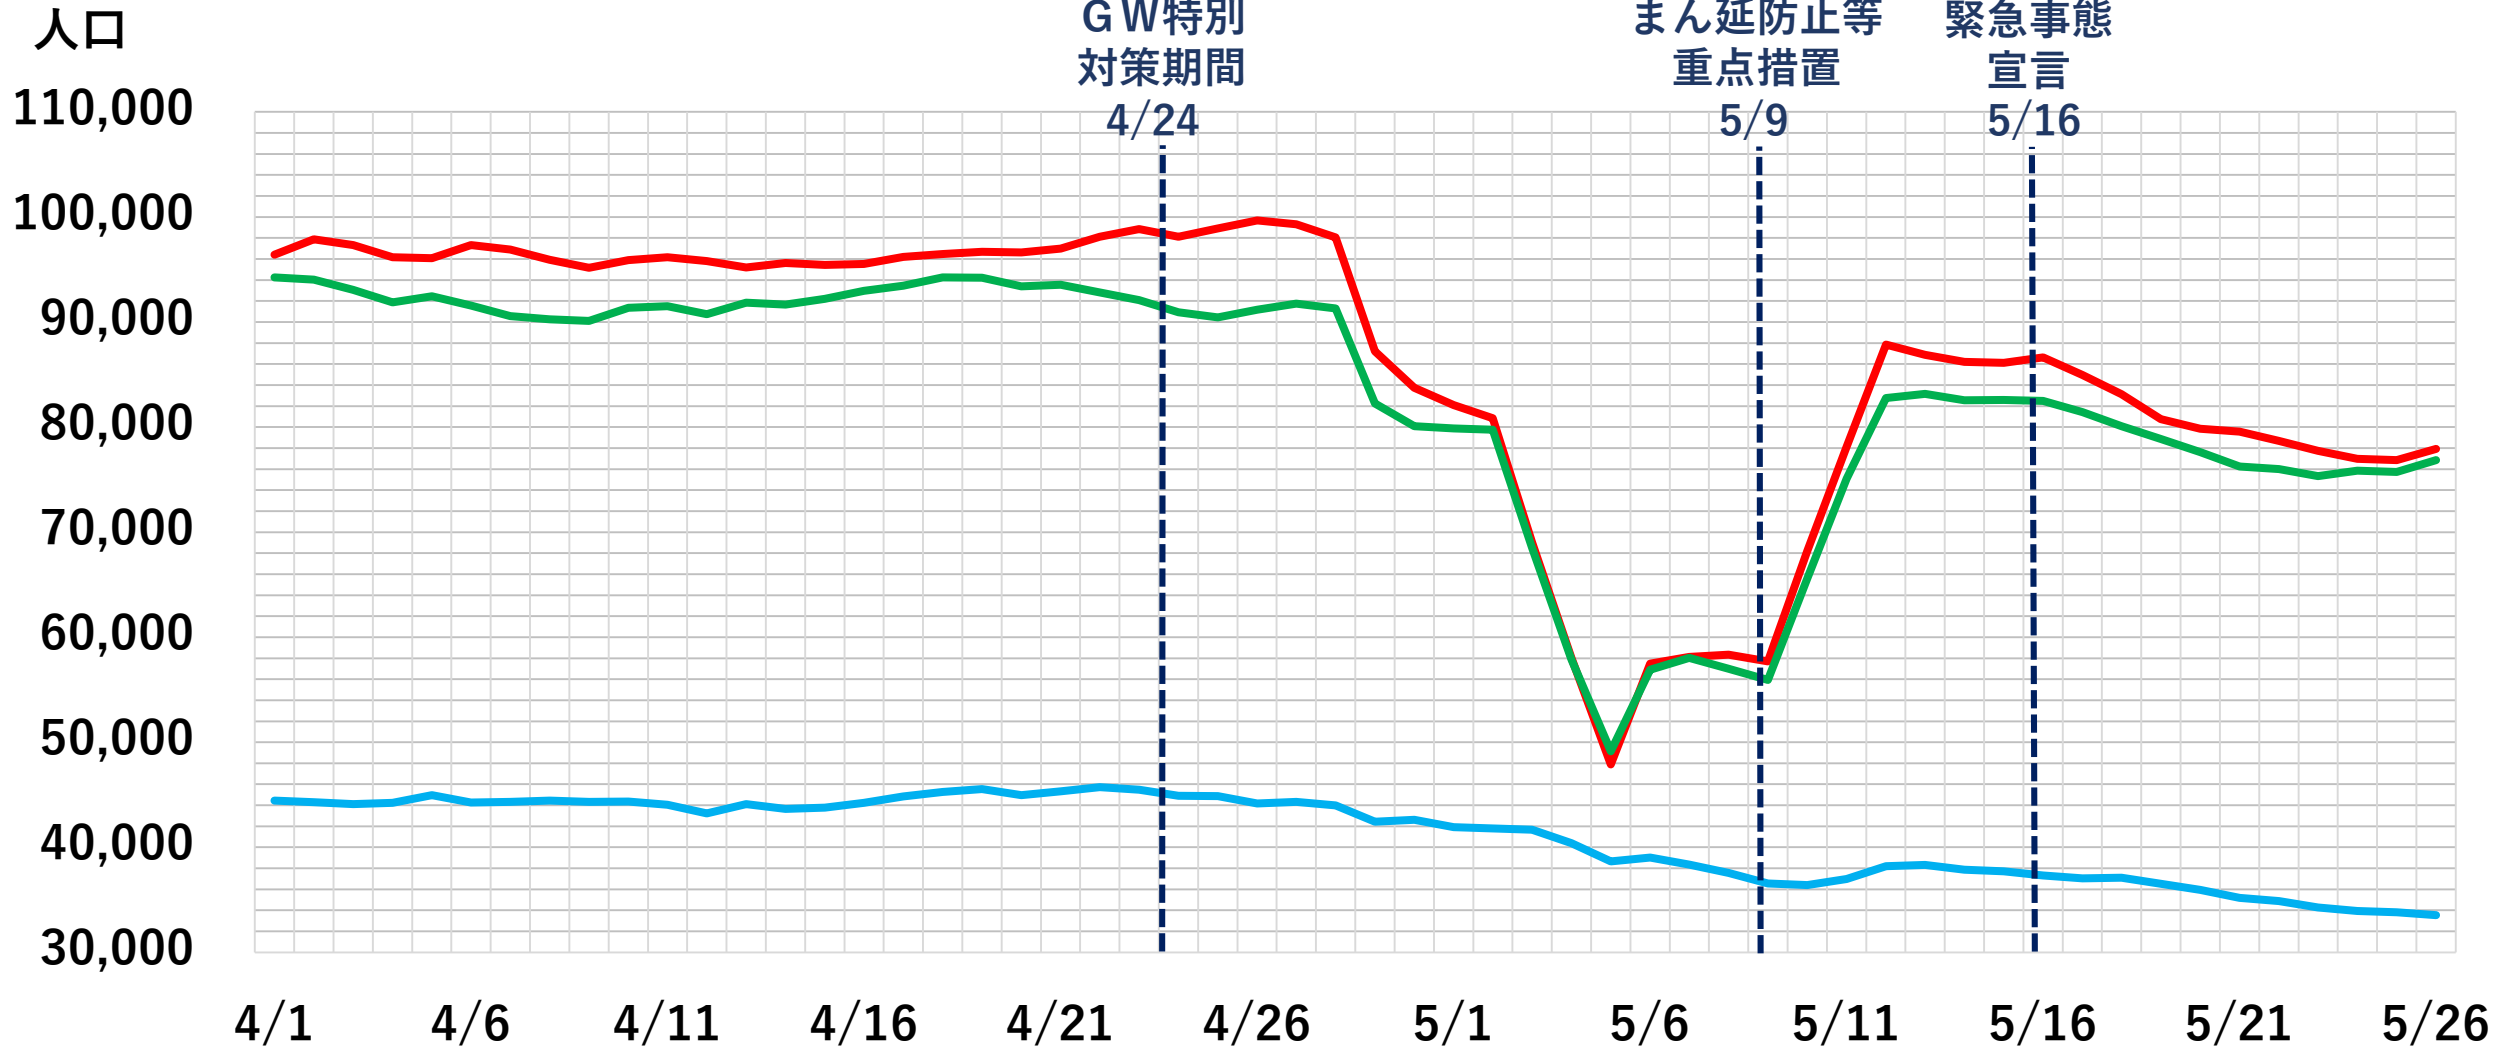

# 市内中心部の人出（9時、7日間平均）

—札幌駅

—大通駅

—すすきの駅

※Agoop社提供データを元に作成