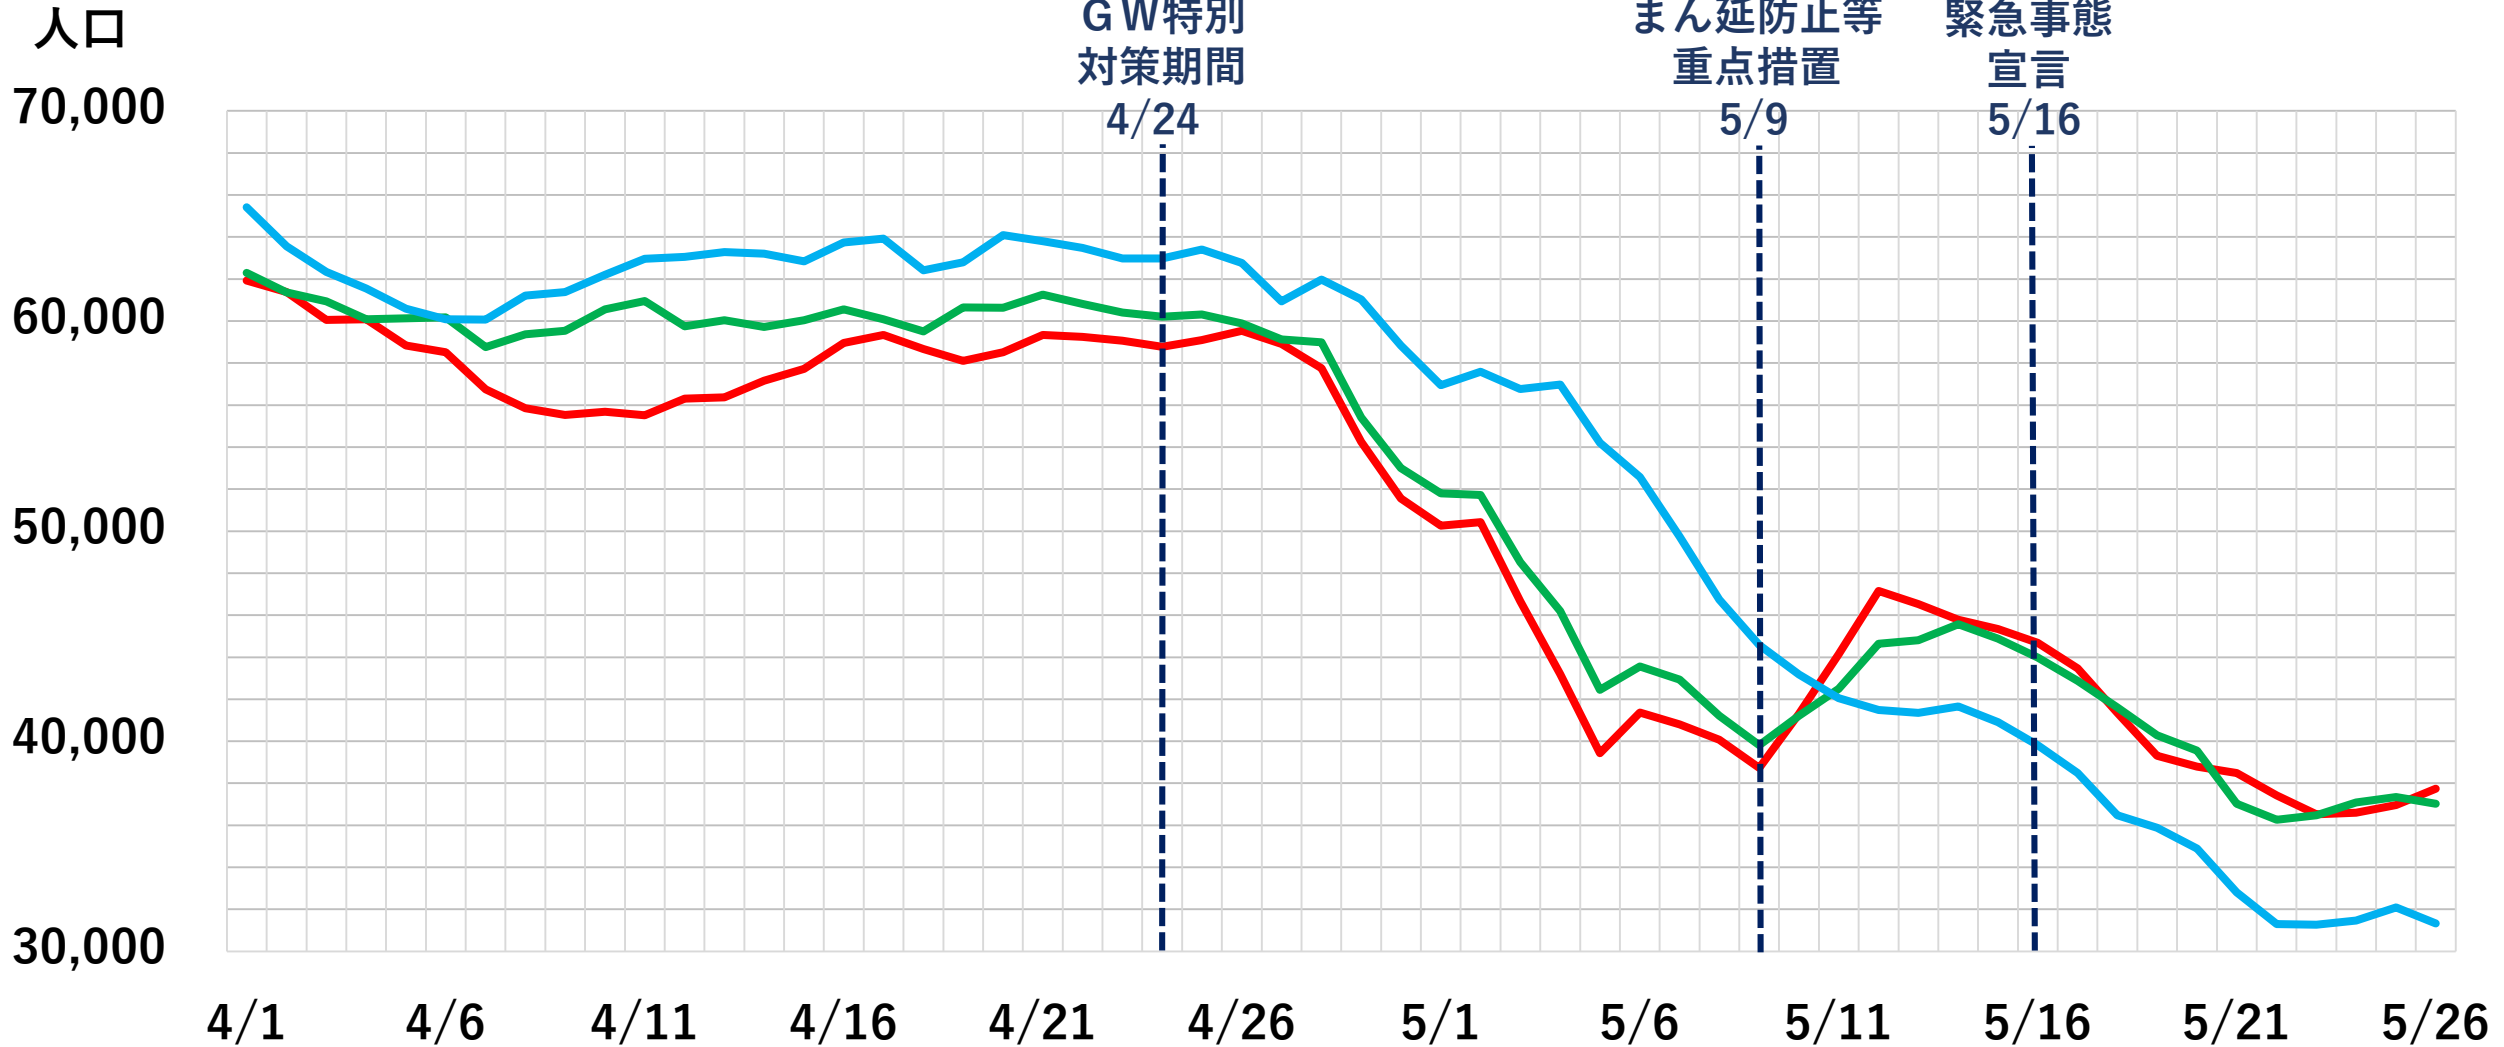

# 市内中心部の人出（20時、7日間平均）

—札幌駅

—大通駅

—すすきの駅

※Agoop社提供データを元に作成