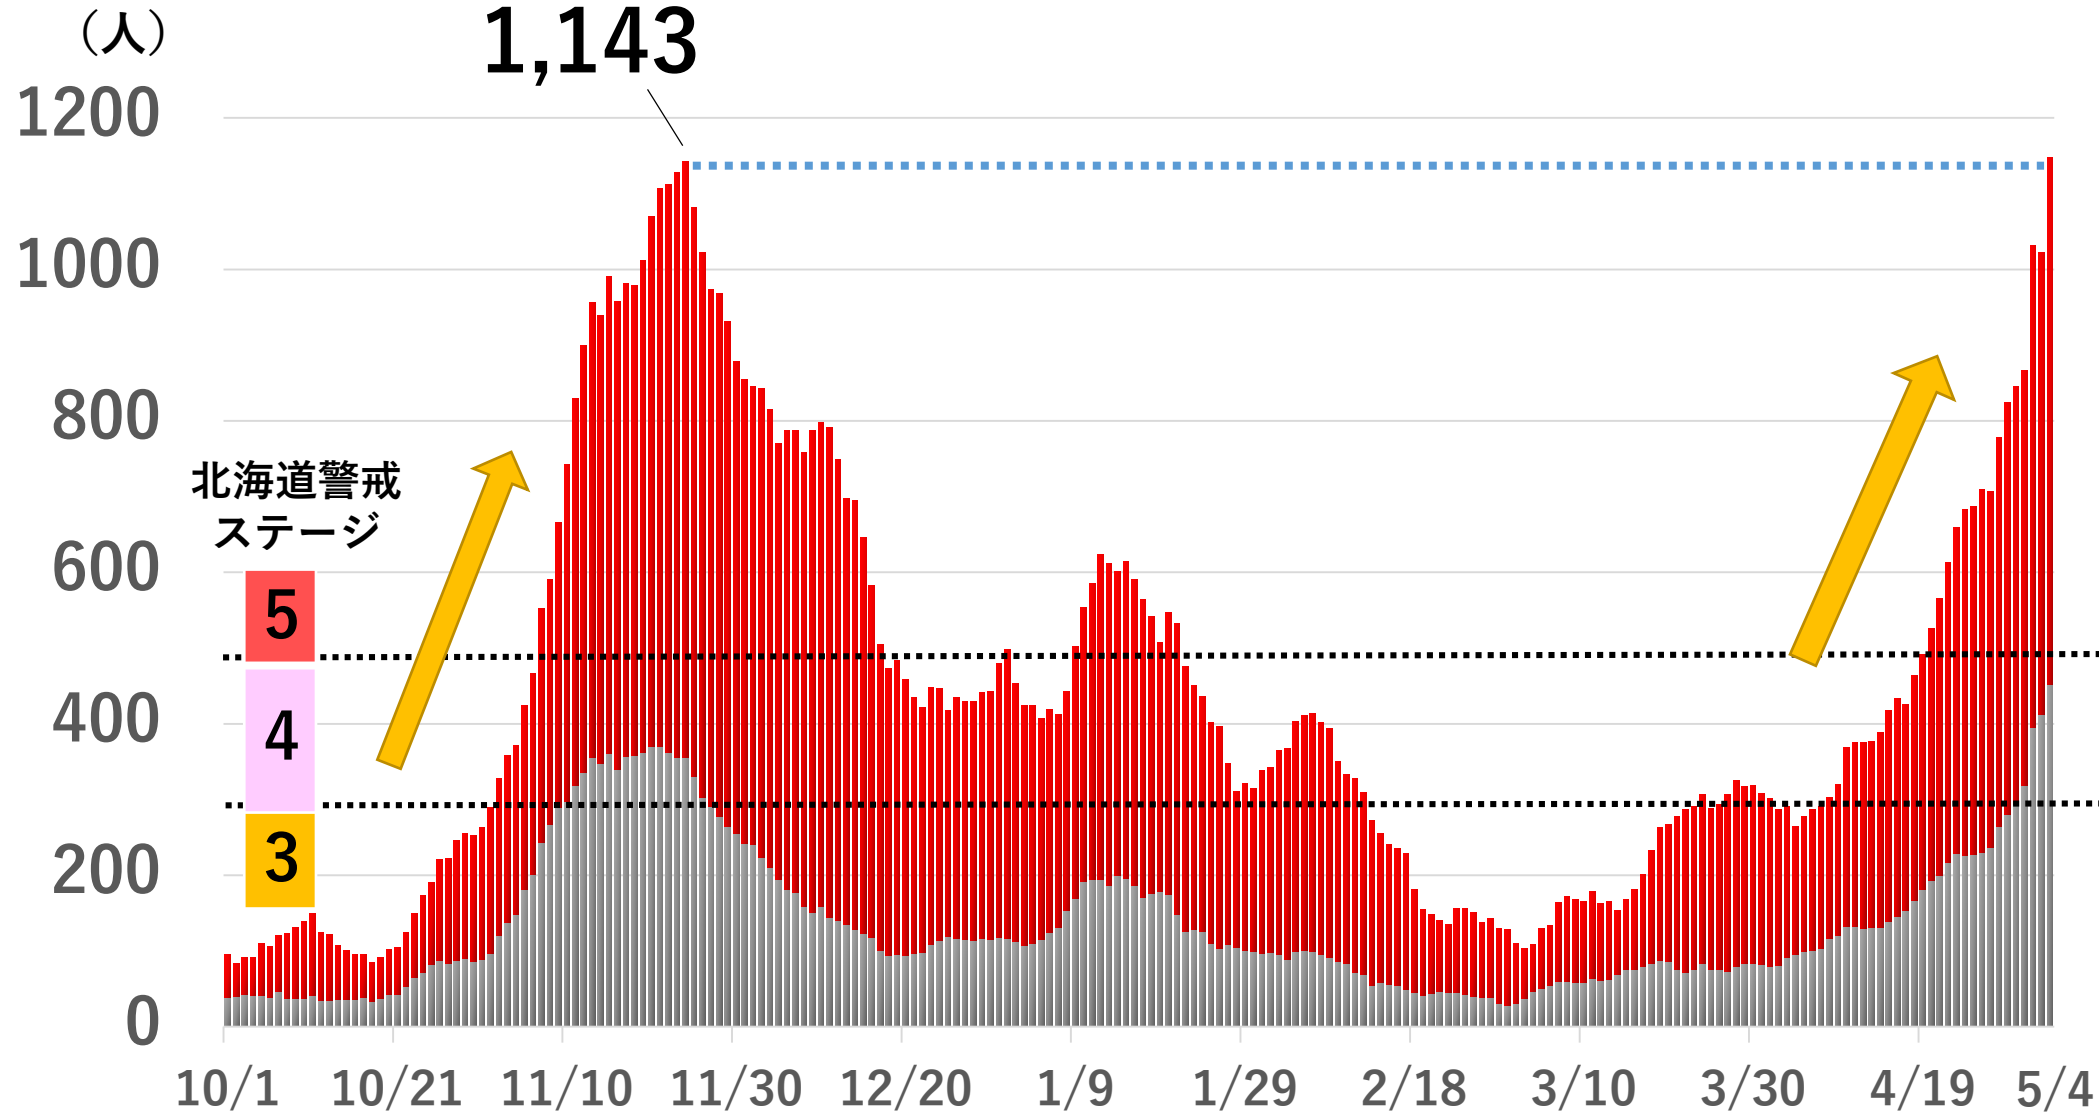

新規感染者数の推移

5月4日
10万人当たり58.7人
1,148人/週
164人/日

10万人当たり25人
489人/週
70人/日

10万人当たり15人
294人/週
42人/日

■ リンク無し (週合計) ■ リンクあり (週合計)