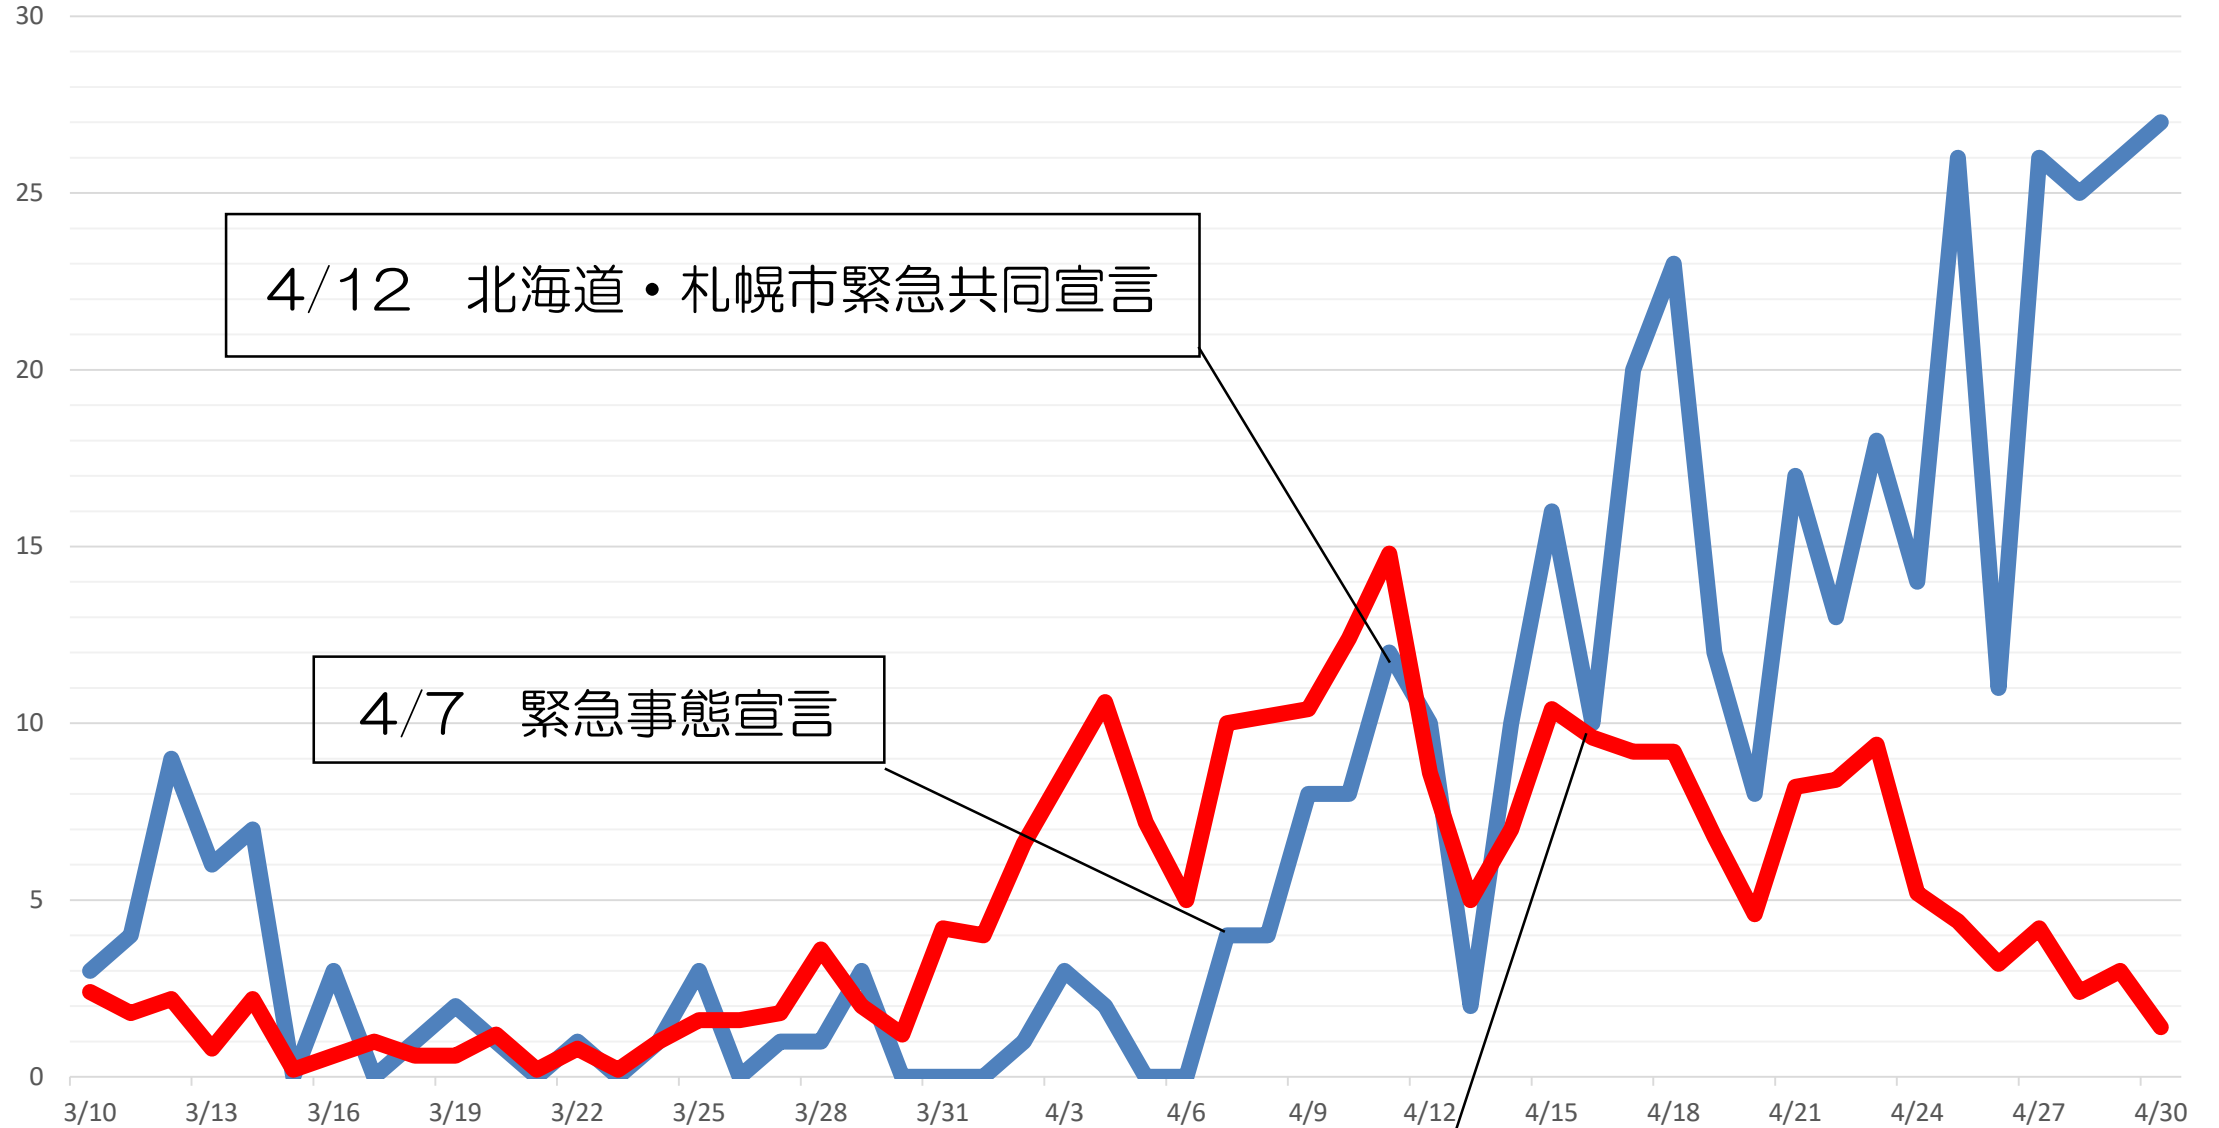

# 札幌市と主な指定都市の日別感染者数の推移

— 札幌市 — 主な5指定都市(川崎、名古屋、京都、神戸、福岡)の平均値

4/12 北海道・札幌市緊急共同宣言

4/7 緊急事態宣言

4/16 緊急事態措置対象区域拡大