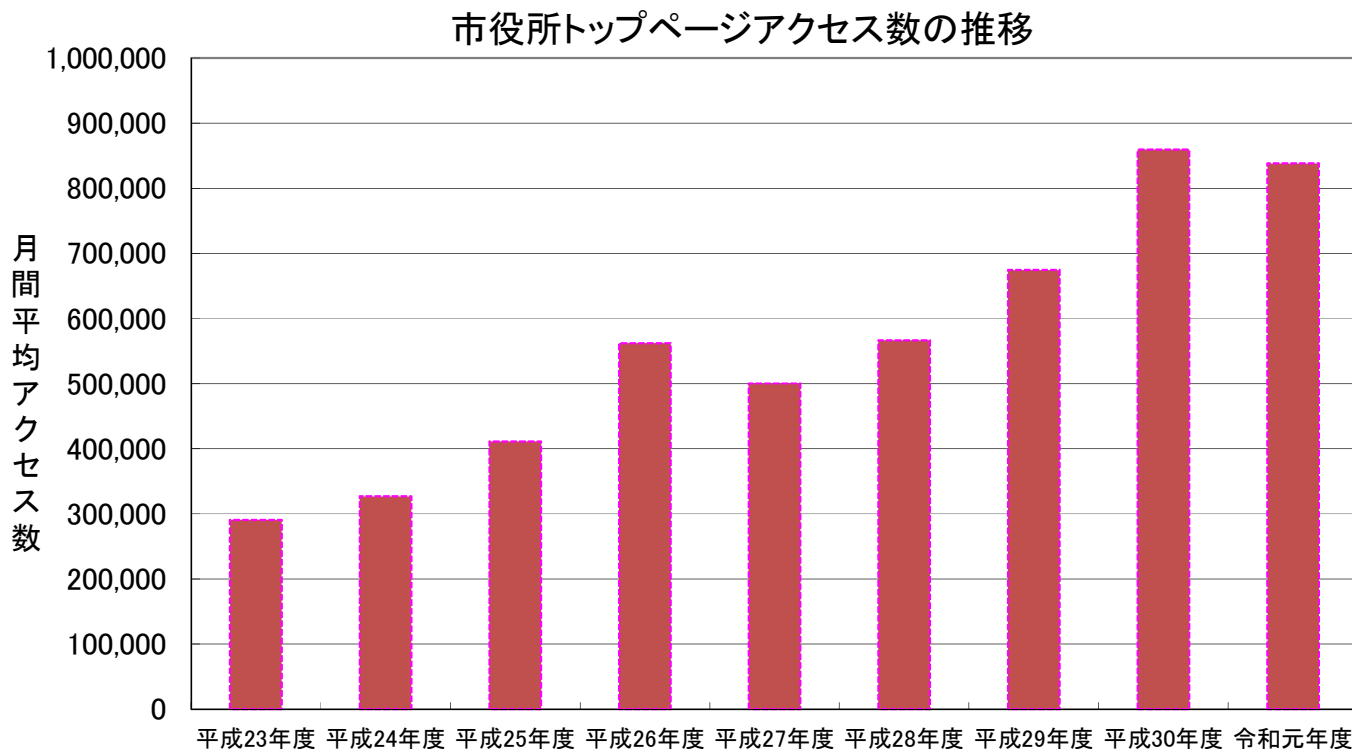

札幌市役所トップページ月間平均アクセス数推移

平成23年度以降の各年度における月間平均アクセス数推移のグラフです。
なお、このデータは参考であり、今後のアクセス数を保証するものではありません。

年度	平成23年度	平成24年度	平成25年度	平成26年度	平成27年度	平成28年度	平成29年度	平成30年度	令和元年度
市役所トップページ	290,720	326,830	411,169	562,014	500,347	566,345	674,308	859,344	838,128

※令和元年度は平成31年4月～令和元年12月までのアクセス数平均