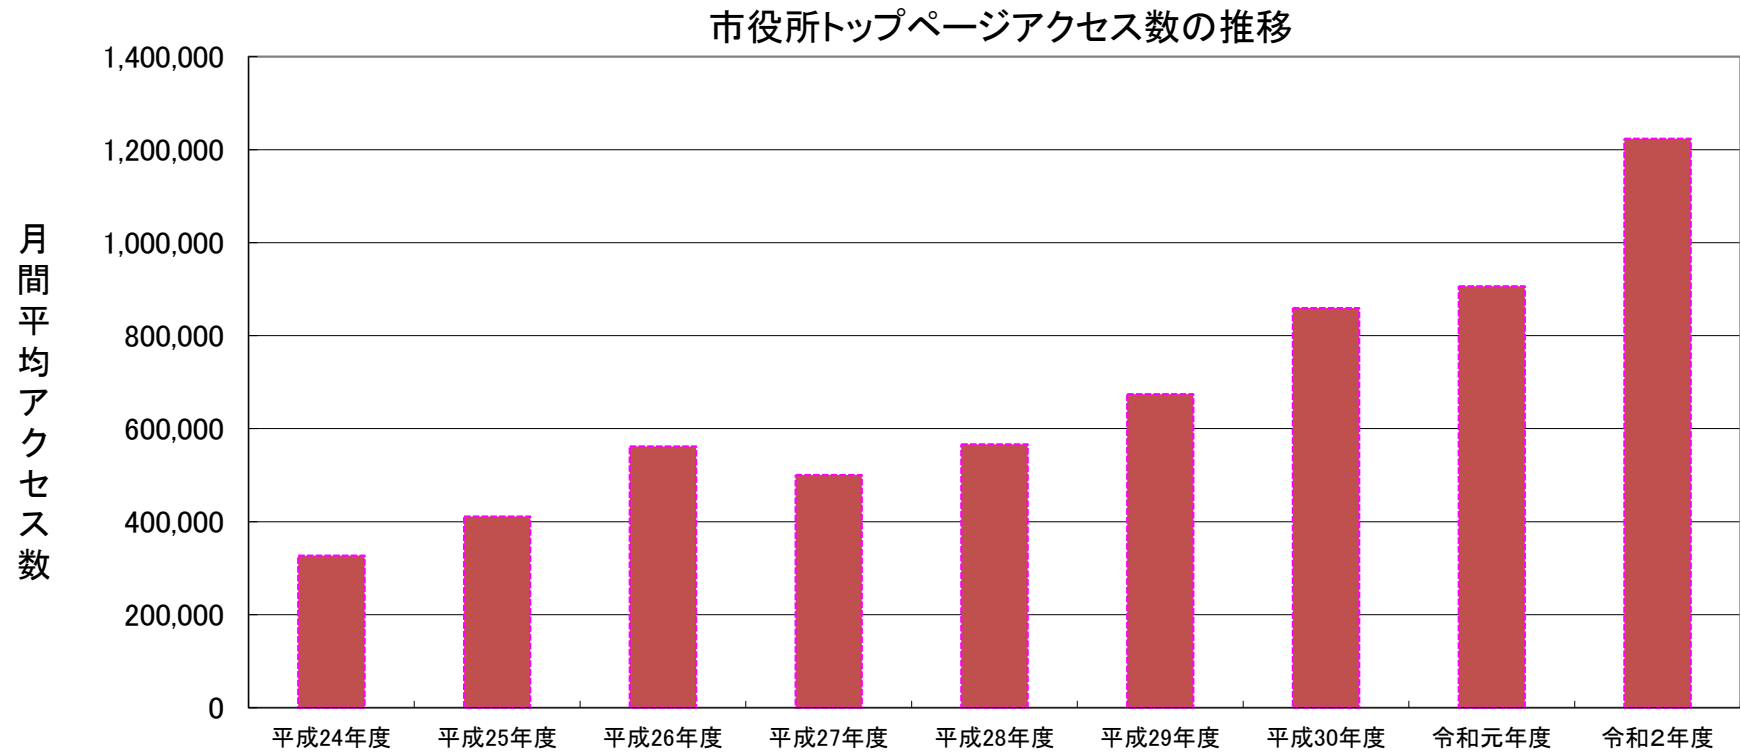

(別紙3) 「札幌市役所トップページ」月平均アクセス数推移

年度	平成24年度	平成25年度	平成26年度	平成27年度	平成28年度	平成29年度	平成30年度	令和元年度	令和2年度
市役所トップページ	326,830	411,169	562,014	500,347	566,345	674,308	859,344	906,348	1,223,565

※令和2年度は令和2年4月～令和2年12月までのアクセス数から算出