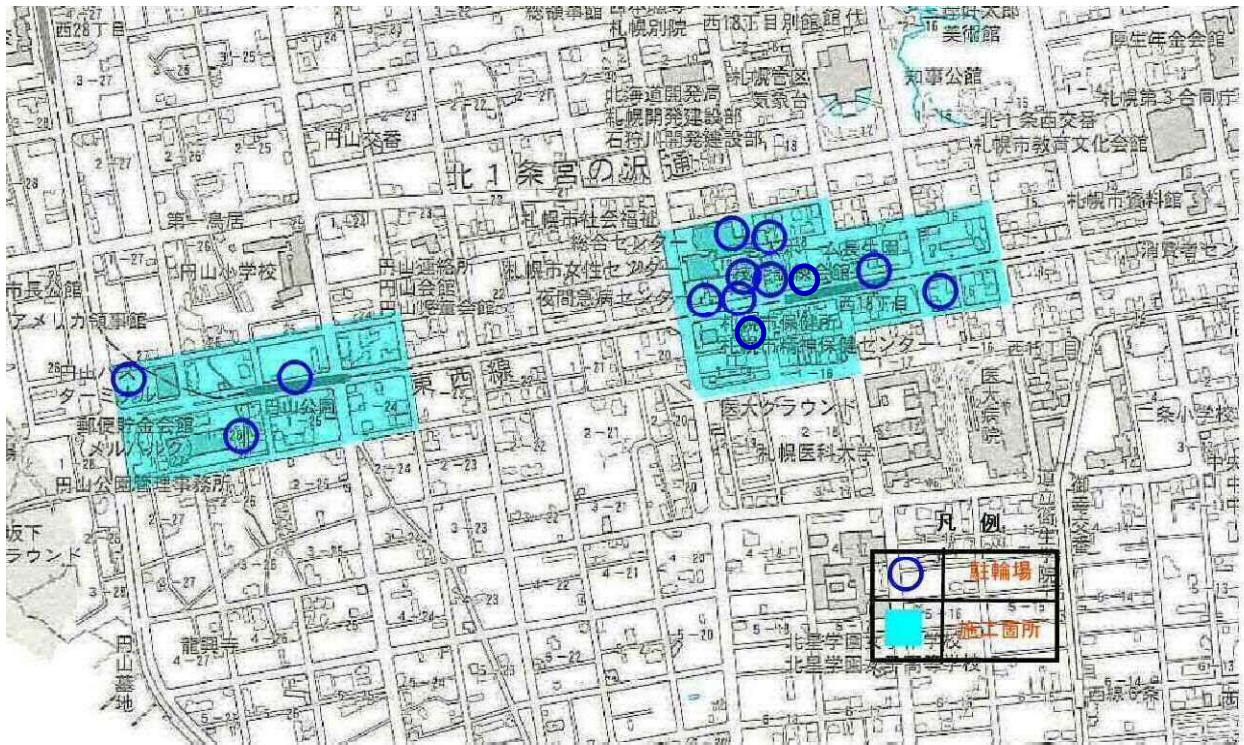

① 西11丁目駅周辺  
[国道を除く]

駐輪場

② バスセンター前駅周辺

[国道を除く]

	駐輪場
	施行区域

凡例

### ③円山公園・西18丁目駅周辺

# ④ 中島公園・幌平橋駅周辺

水車町

凡例

	駐輪場
	施行区域