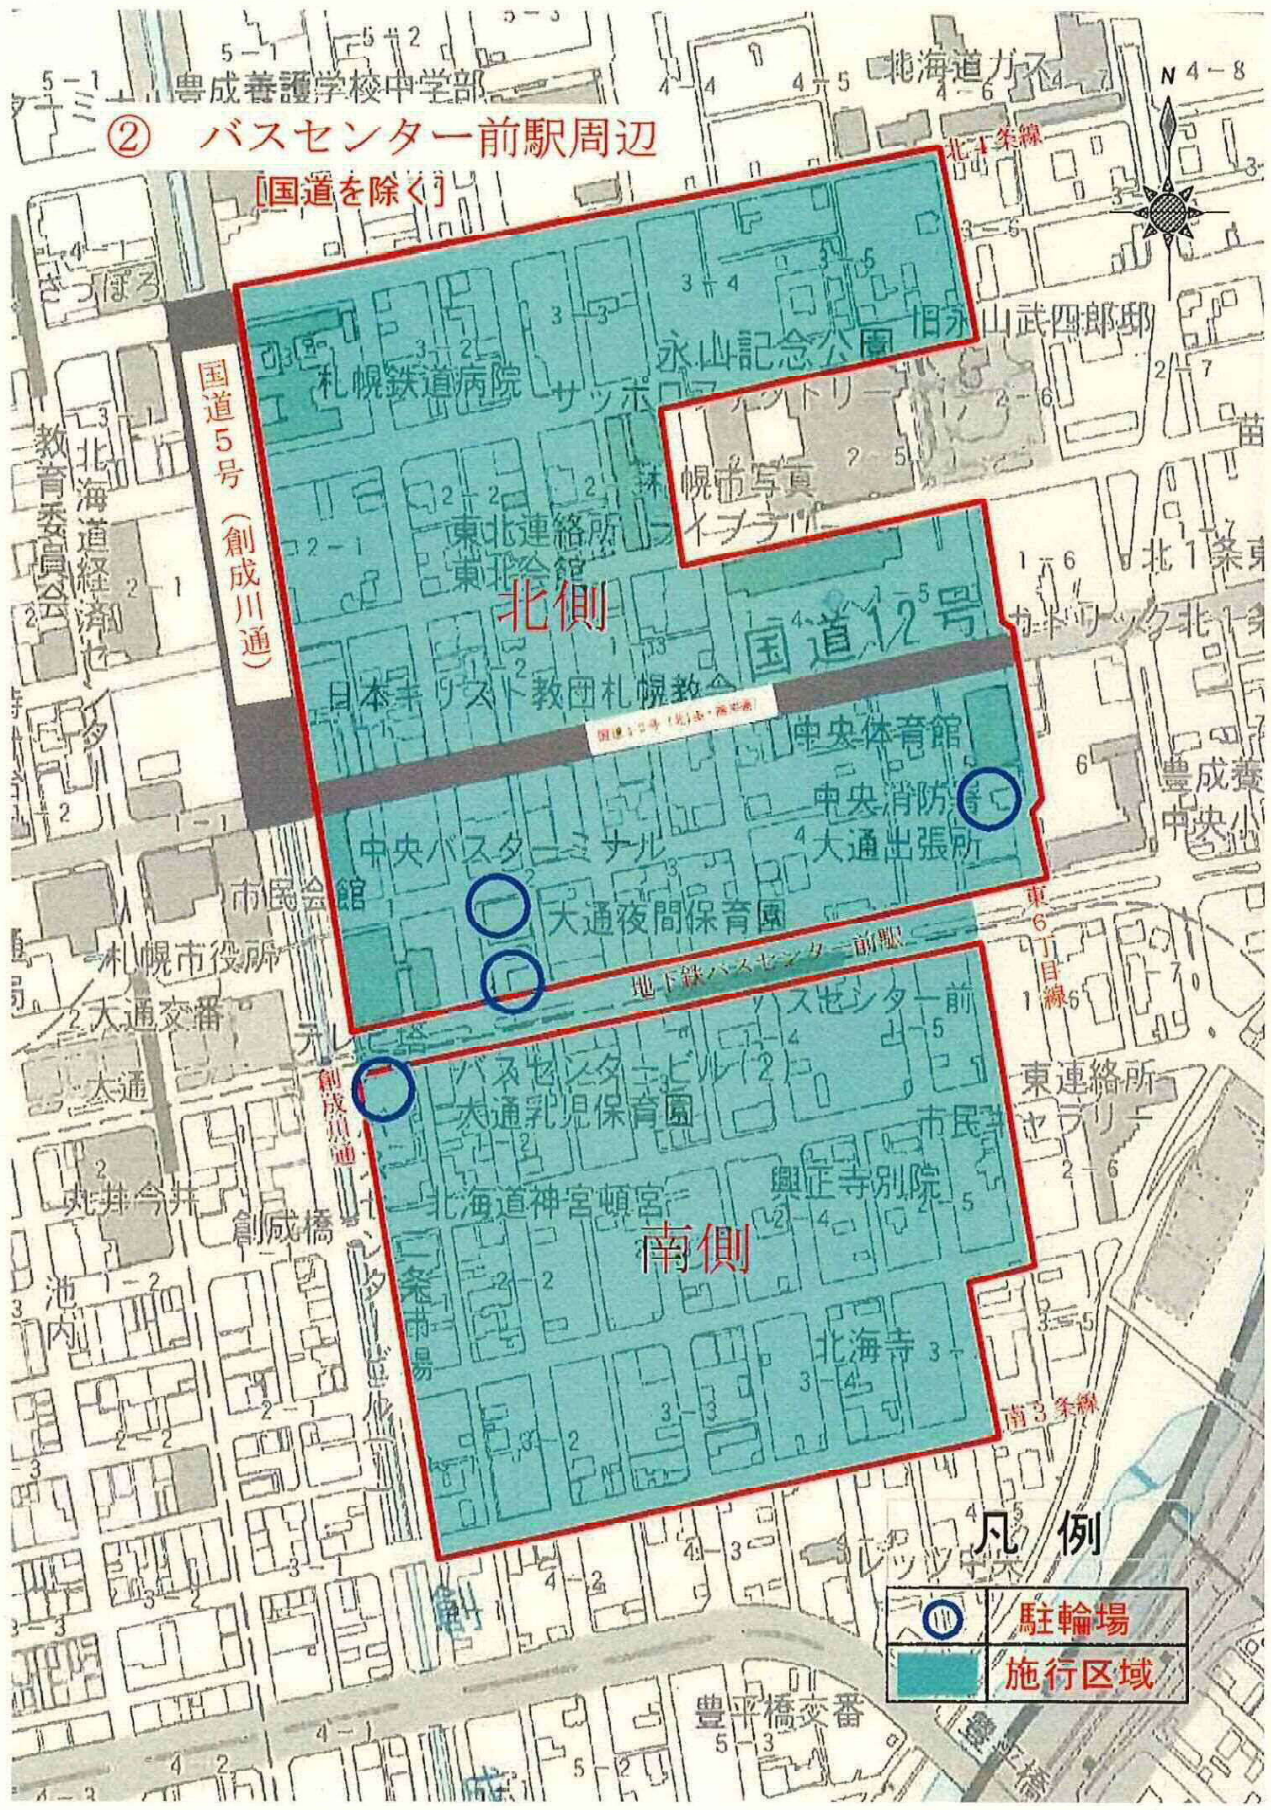

① 西11丁目駅周辺  
[国道を除く]

駐輪場

② バスセンター前駅周辺

[国道を除く]

	駐輪場
	施行区域

凡例

### ③円山公園・西18丁目駅周辺

# ④ 中島公園・幌平橋駅周辺

水車町

凡例

	駐輪場
	施行区域