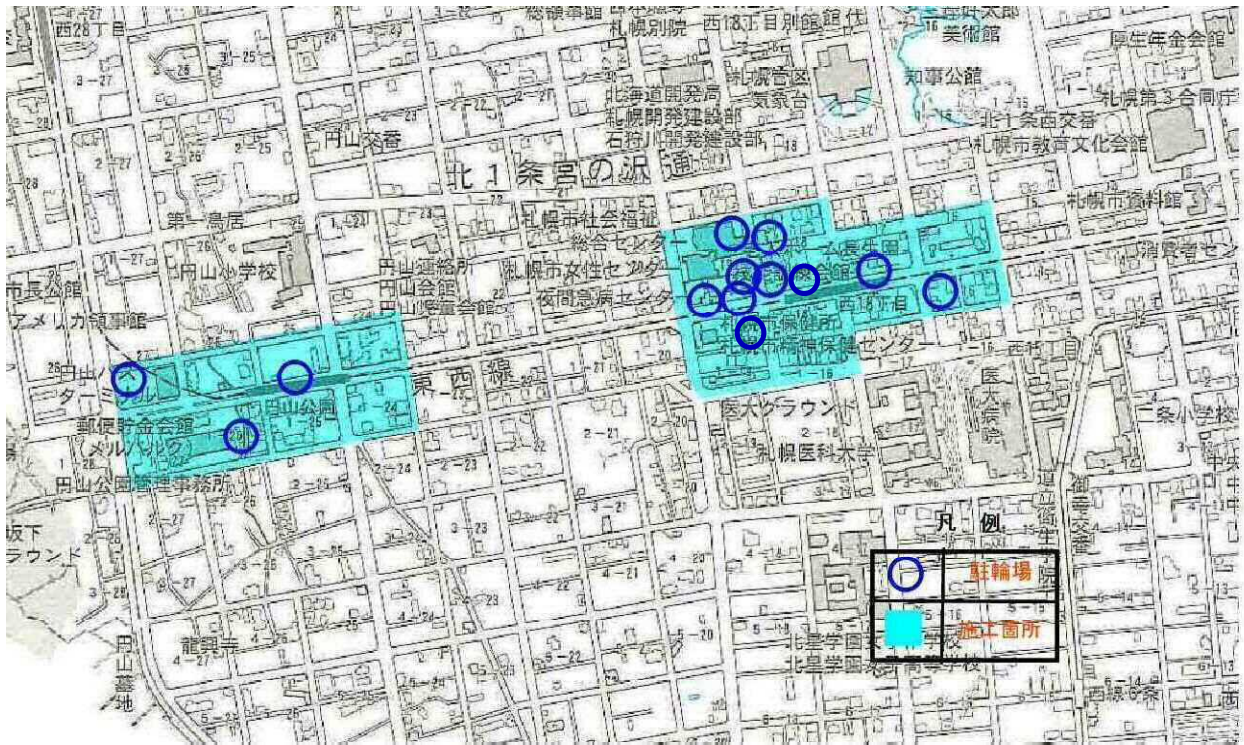

① 西11丁目駅周辺
[国道を除く]

駐輪場

② バスセンター前駅周辺

[国道を除く]

	駐輪場
	施行区域

凡例

③円山公園・西18丁目駅周辺

④ 中島公園・幌平橋駅周辺

凡例

- 駐輪場
- 施行区域