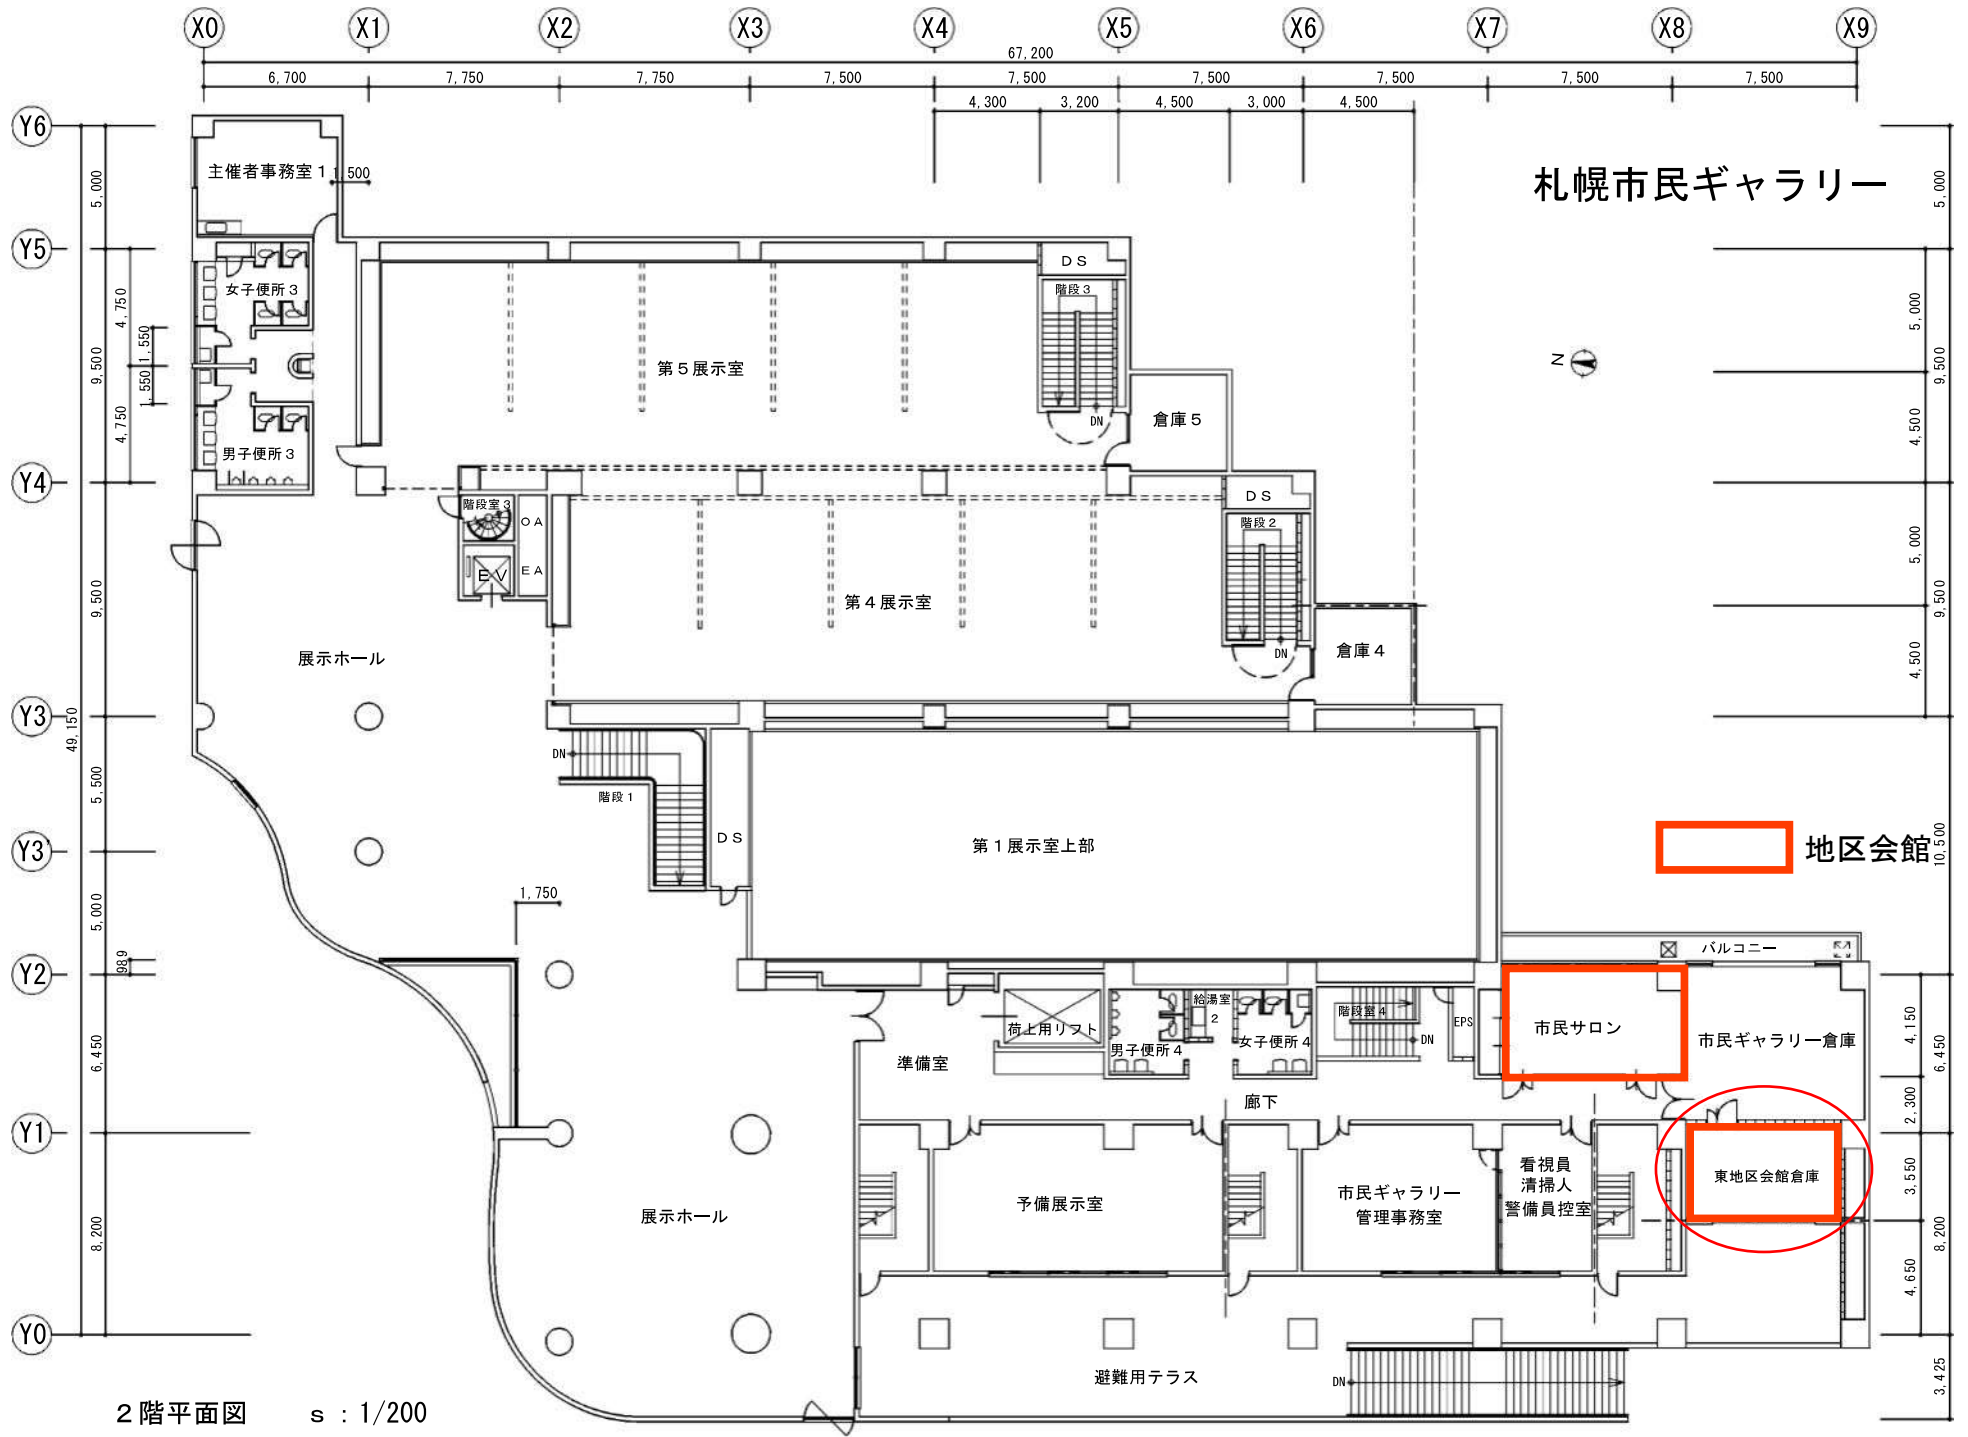

物品保管先 旧東まちづくりセンター  
(物品保管先は赤丸部)

札幌市民ギャラリー

- まちづくりセンター事務室
- 地区会館

1階平面図 s : 1/200

東地区会館  
管理事務室

札幌市民ギャラリー

地区会館

市民サロン

市民ギャラリー倉庫

東地区会館倉庫

2階平面図 s : 1/200