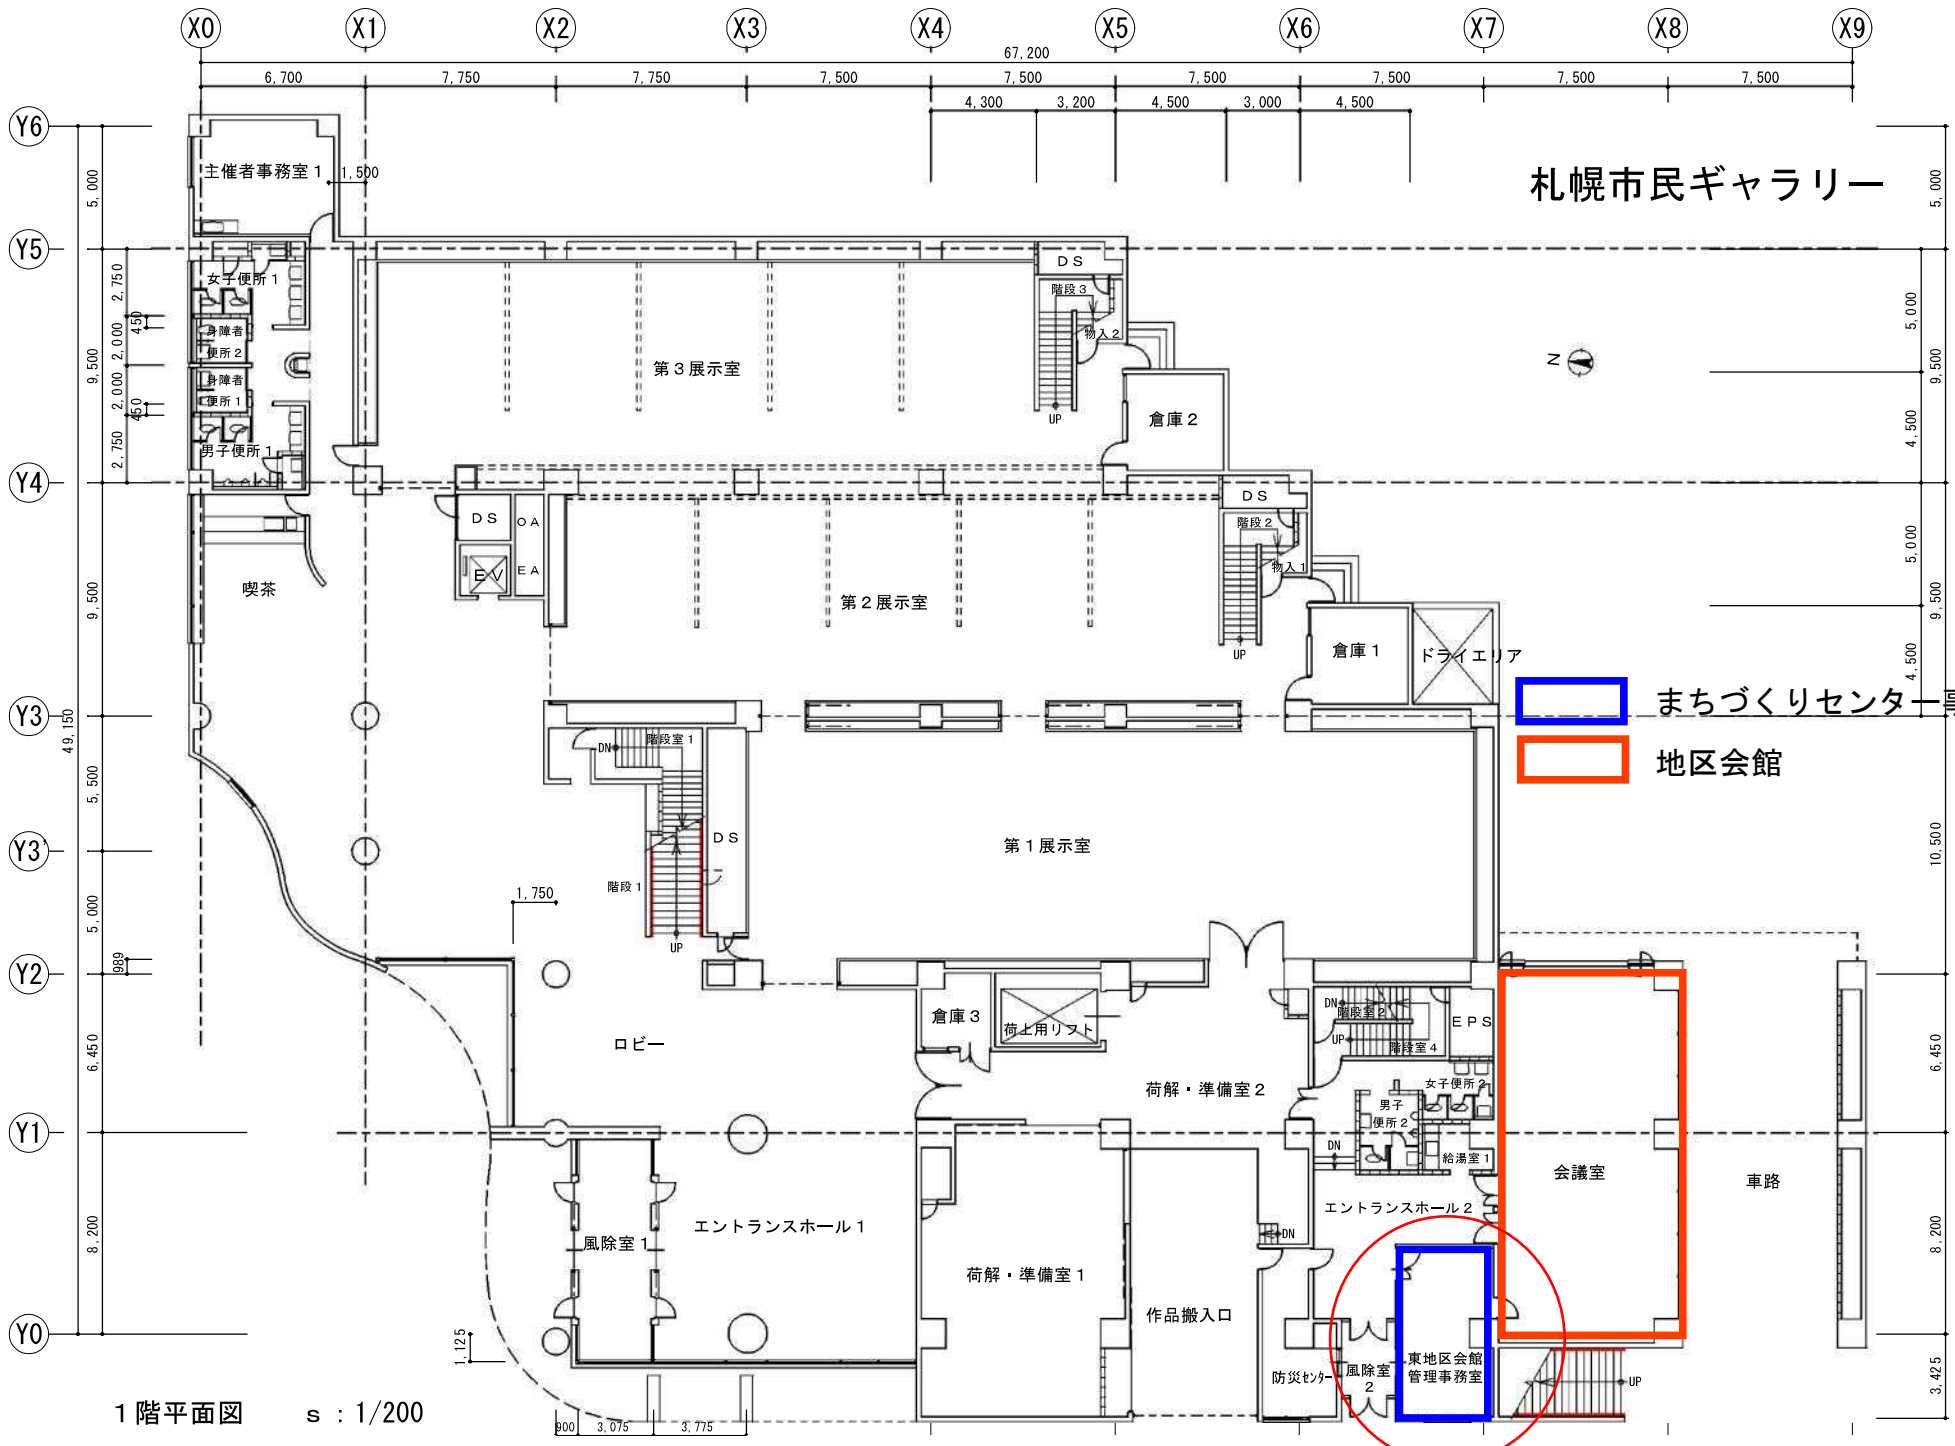

物品保管先 旧東まちづくりセンター  
(物品保管先は赤丸部)

札幌市民ギャラリー

- まちづくりセンター事務室
- 地区会館

1階平面図 s : 1/200

東地区会館  
管理事務室

札幌市民ギャラリー

地区会館

市民サロン

市民ギャラリー倉庫

東地区会館倉庫

2階平面図 s : 1/200