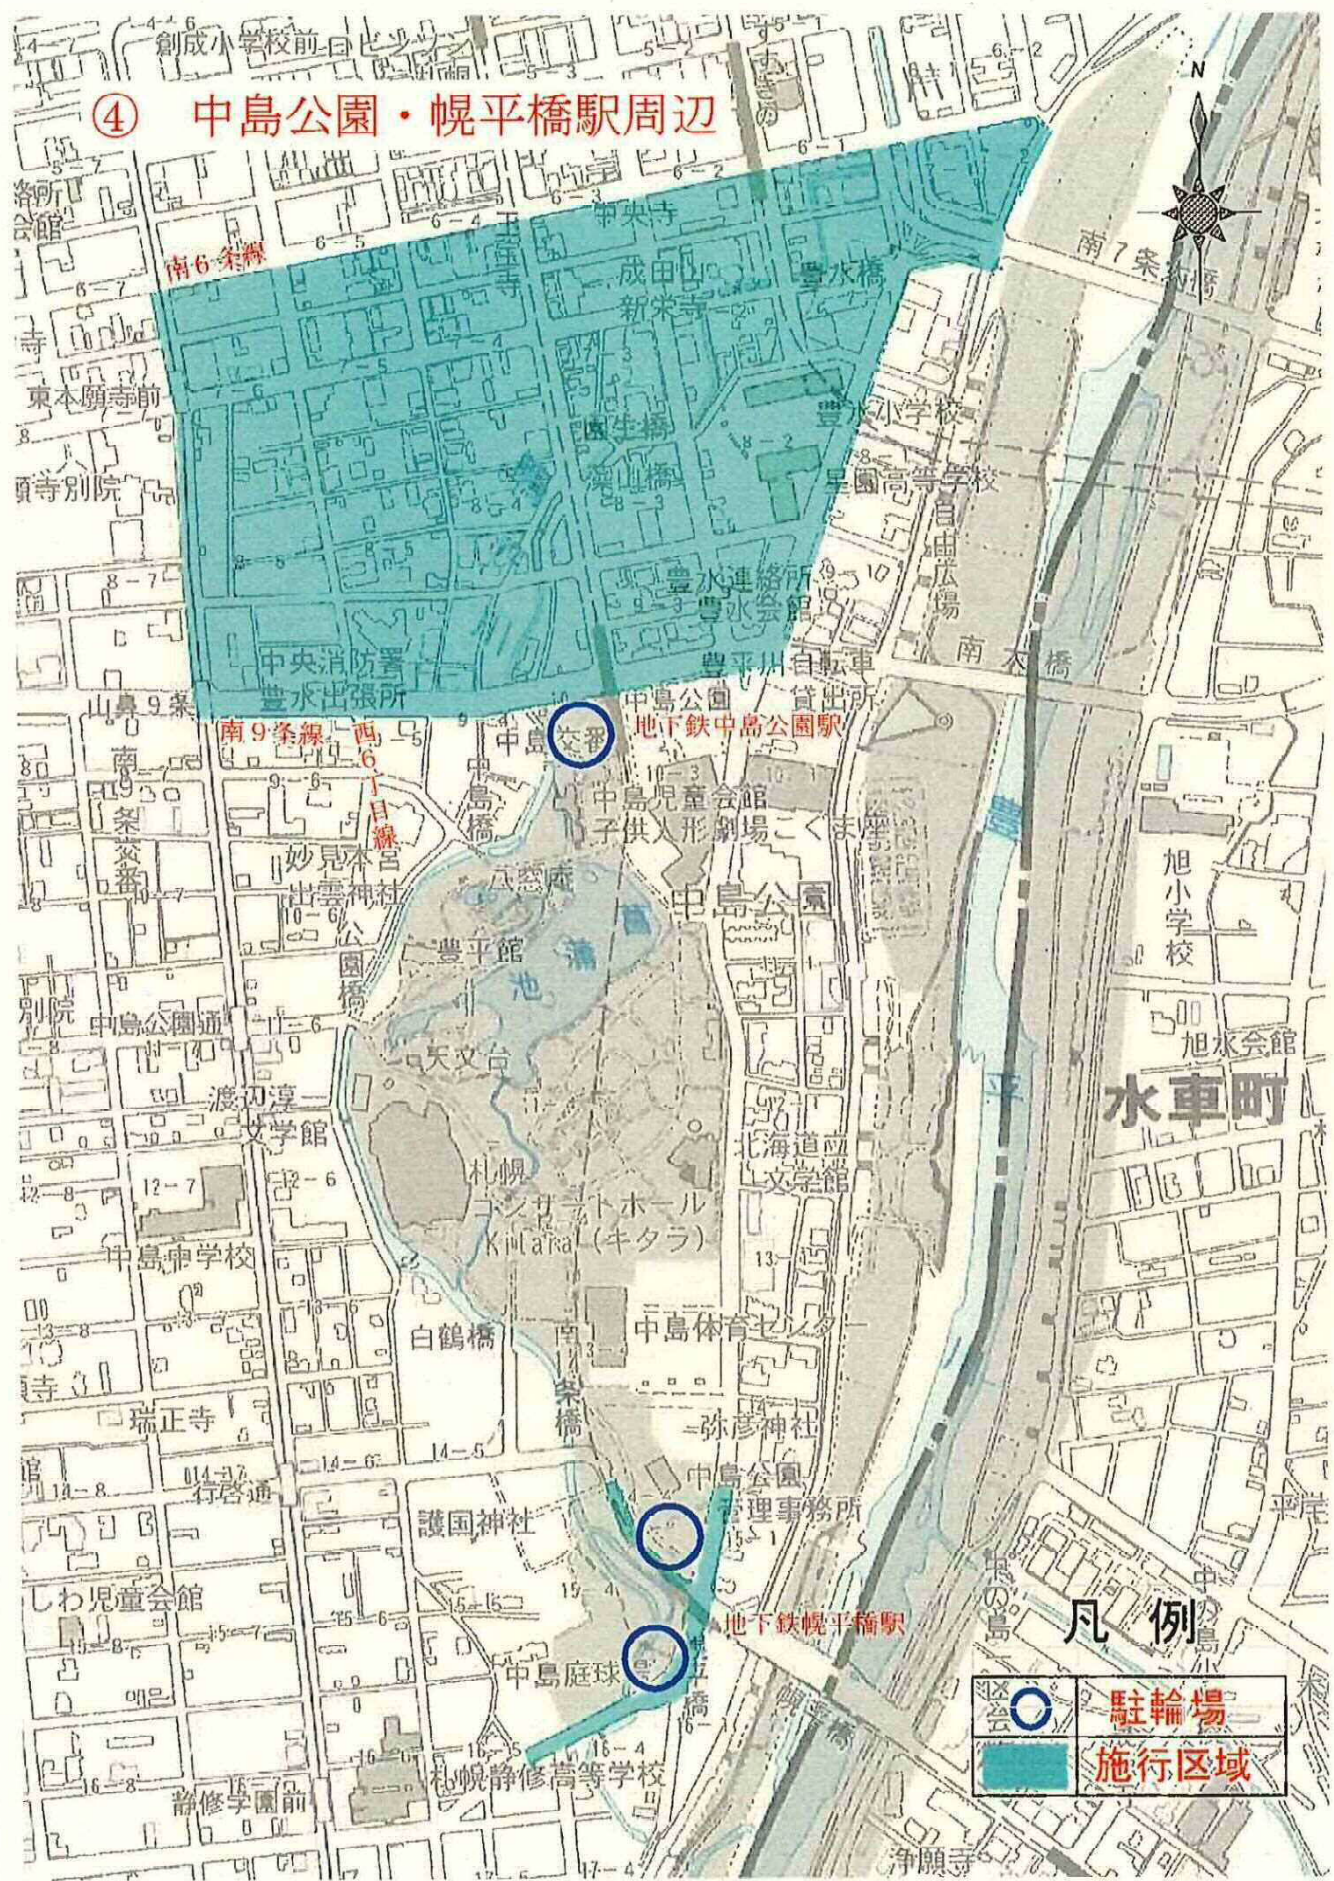

① 西11丁目駅周辺  
[国道を除く]

# ② バスセンター前駅周辺

[国道を除く]

国道5号 (創成川通)

北側

南側

凡例

	駐輪場
	施行区域

### ③円山公園・西18丁目駅周辺

# ④ 中島公園・幌平橋駅周辺

凡例

- 駐輪場
- 施行区域