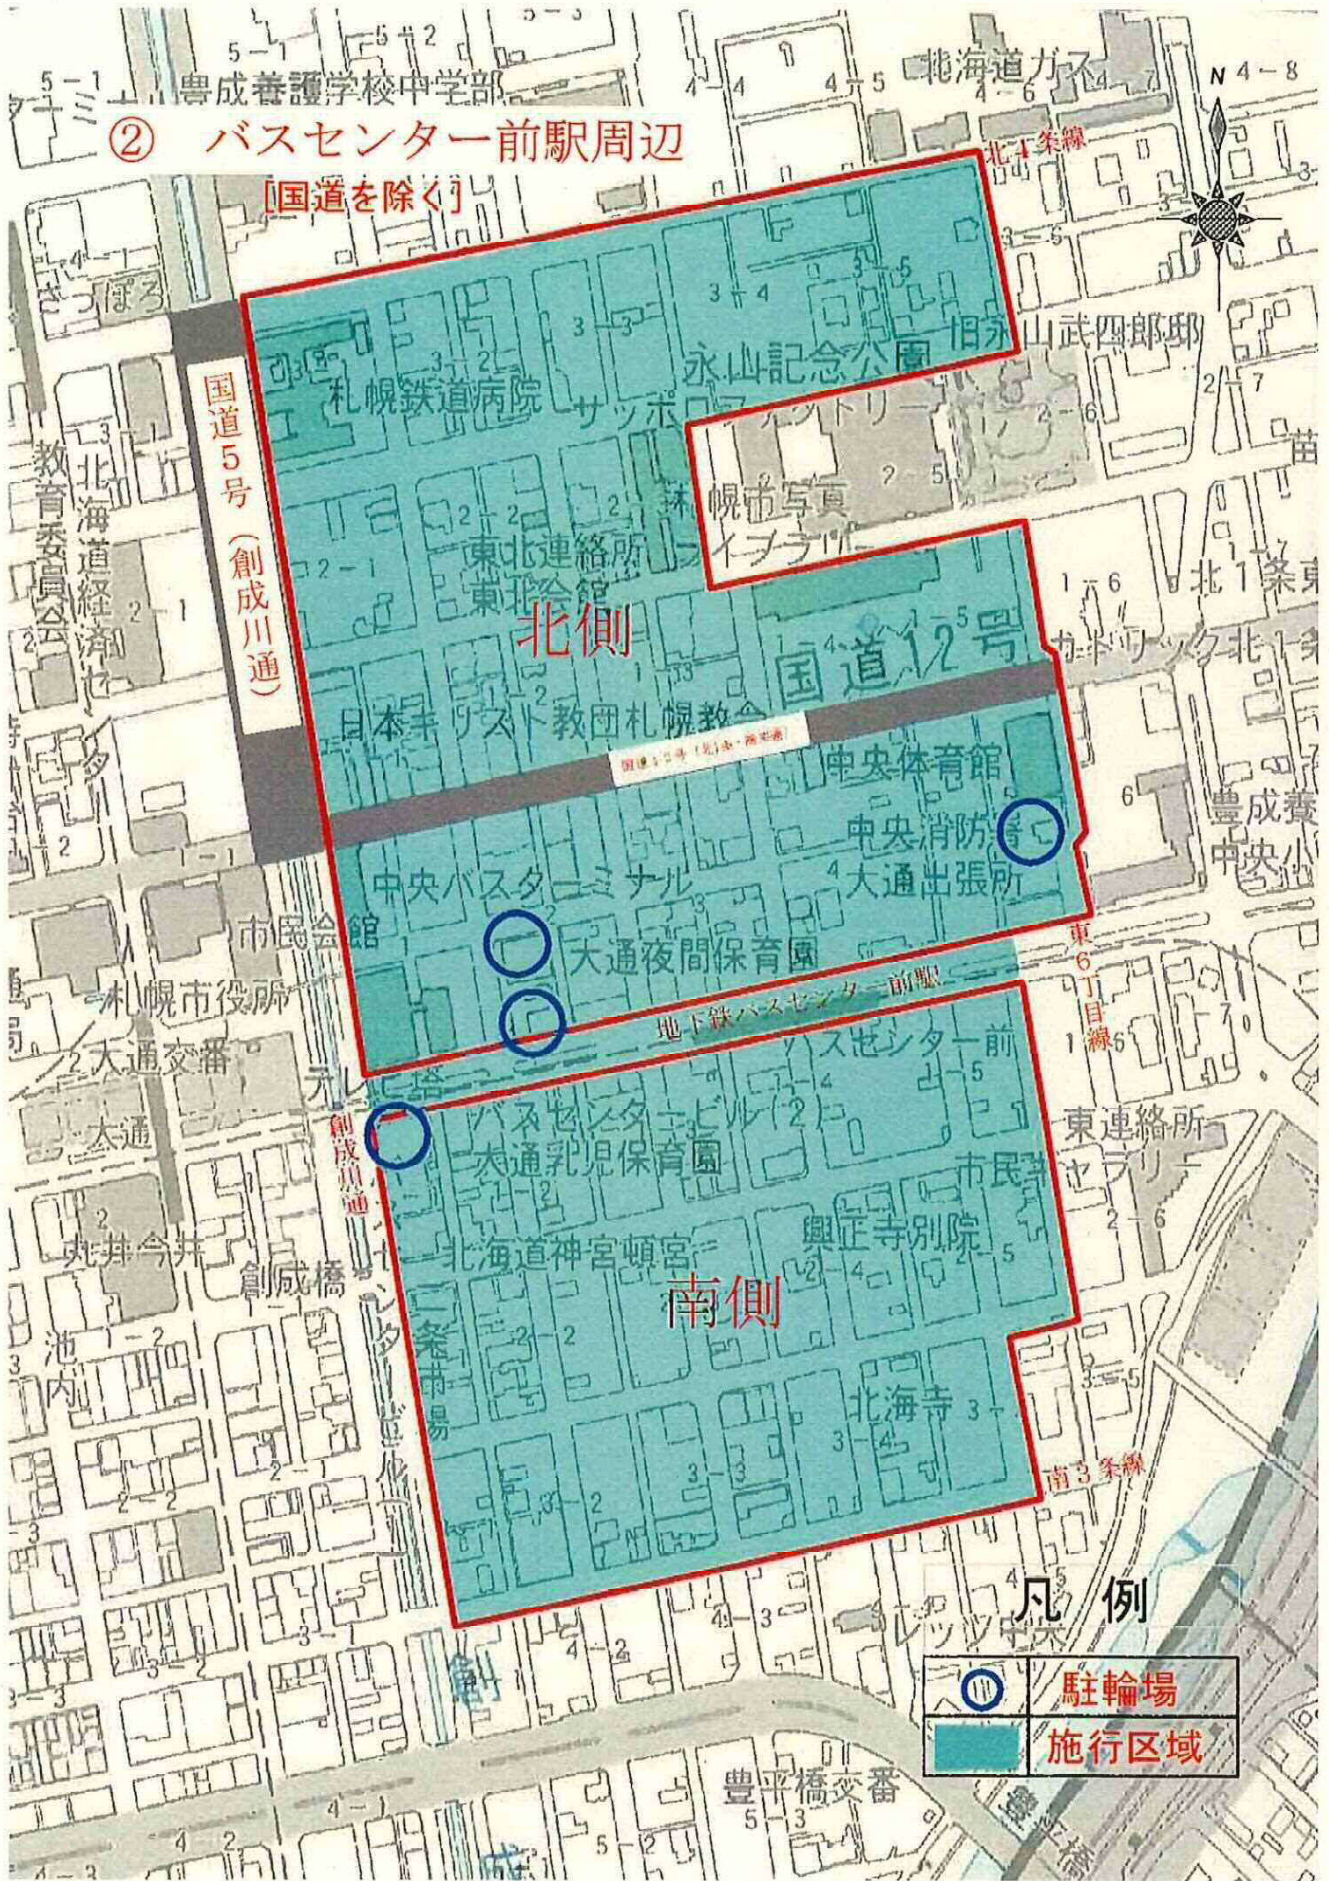

① 西11丁目駅周辺  
[国道を除く]

# ② バスセンター前駅周辺

[国道を除く]

国道5号 (創成川通)

北側

南側

凡例

	駐輪場
	施行区域

### ③円山公園・西18丁目駅周辺

# ④ 中島公園・幌平橋駅周辺

凡例

- 駐輪場
- 施行区域