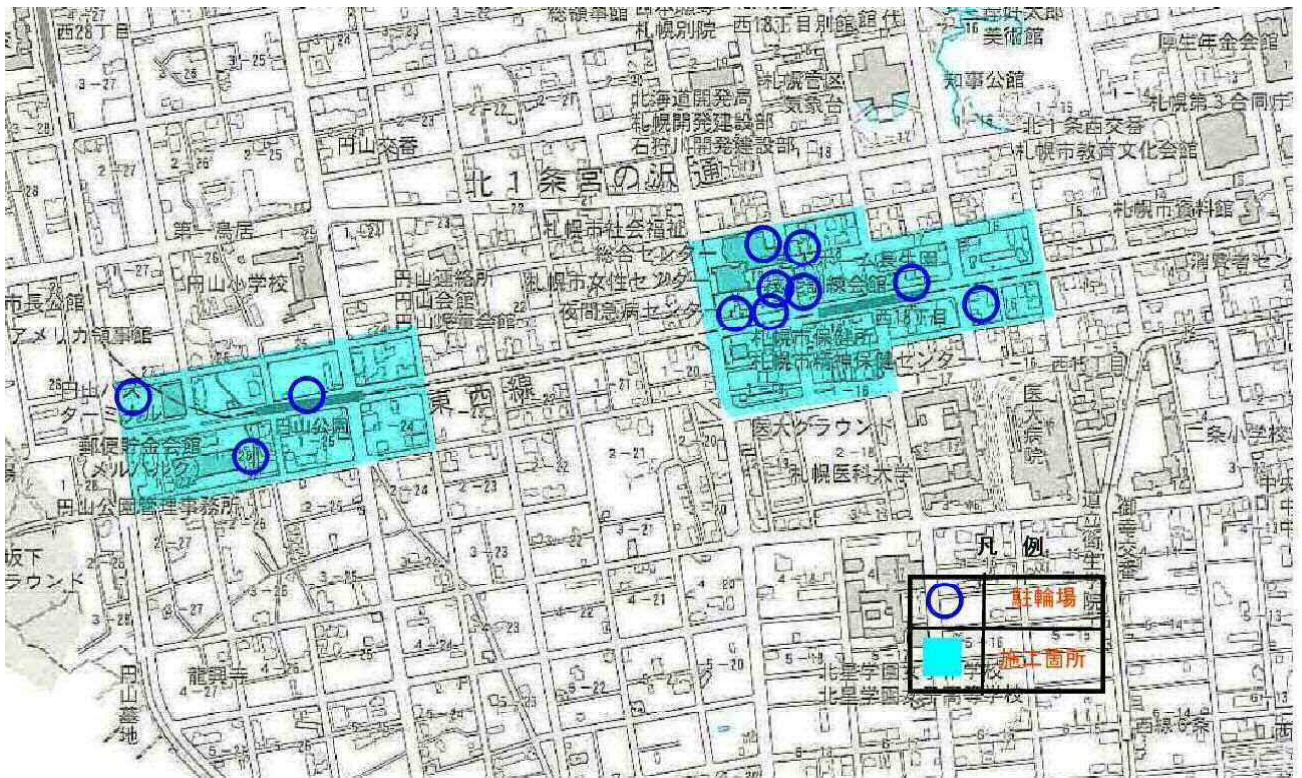

① 西11丁目駅周辺  
[国道を除く]

# ② バスセンター前駅周辺

[国道を除く]

国道5号 (創成川通)

北側

南側

凡例

	駐輪場
	施行区域

### ③円山公園・西18丁目駅周辺

# ④ 中島公園・幌平橋駅周辺

凡例

- 駐輪場
- 施行区域