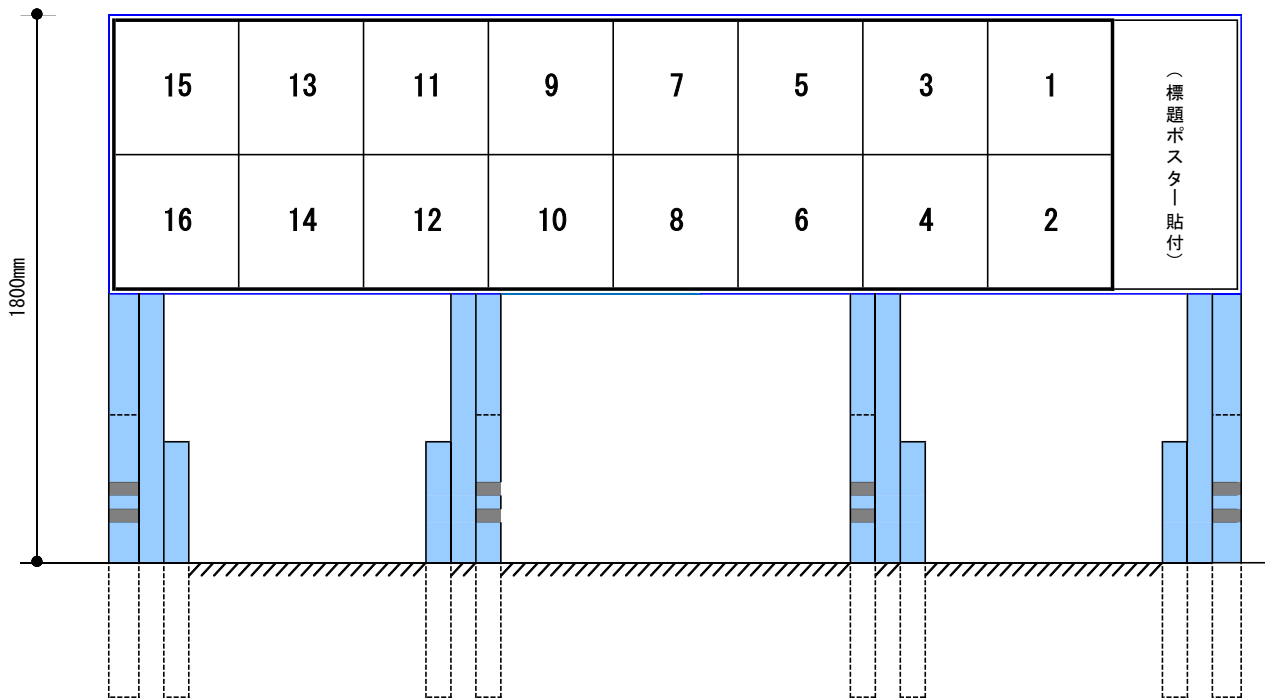

ポスター掲示場の図（16区画）

（正面図）

(注) 「 標 題 ポ ス タ ー 貼 付 」 部 分 に は 、 支 給 品 の ユ ボ 紙 を 糊 付 け す る 。

（背面図）

ポスター掲示場の図

(側 面 図)

(柵等への設置方法)

支柱あり・置き石必要

(正面図)

(注) 「標題ポスター貼付」部分には、支給品の
ユボ紙を糊付けする。

(側面図)

(背面図)