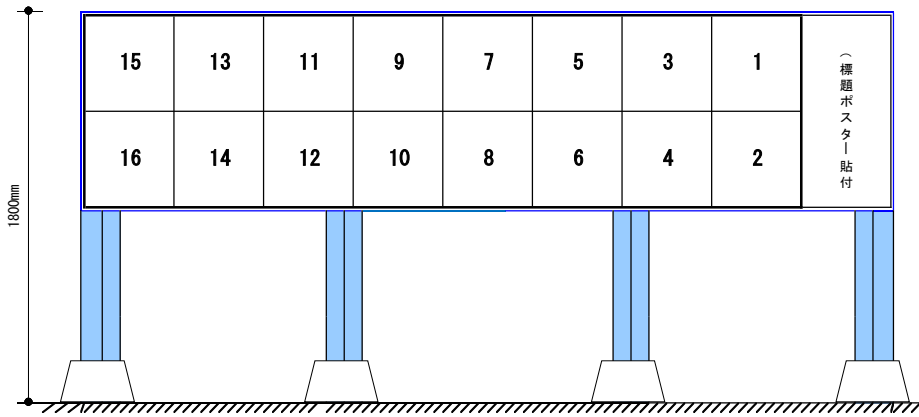

ポスター掲示場の図（16区画）

（正面図）

(注) 「 標 題 ポ ス タ ー 貼 付 」 部 分 に は 、 支 給 品 の ユ ボ 紙 を 糊 付 け す る 。

（背面図）

ポスター掲示場の図

(側 面 図)

(柵等への設置方法)

支柱あり・置き石必要

(正面図)

(注) 「標題ポスター貼付」部分には、支給品の
ユボ紙を糊付けする。

(側面図)

(背面図)