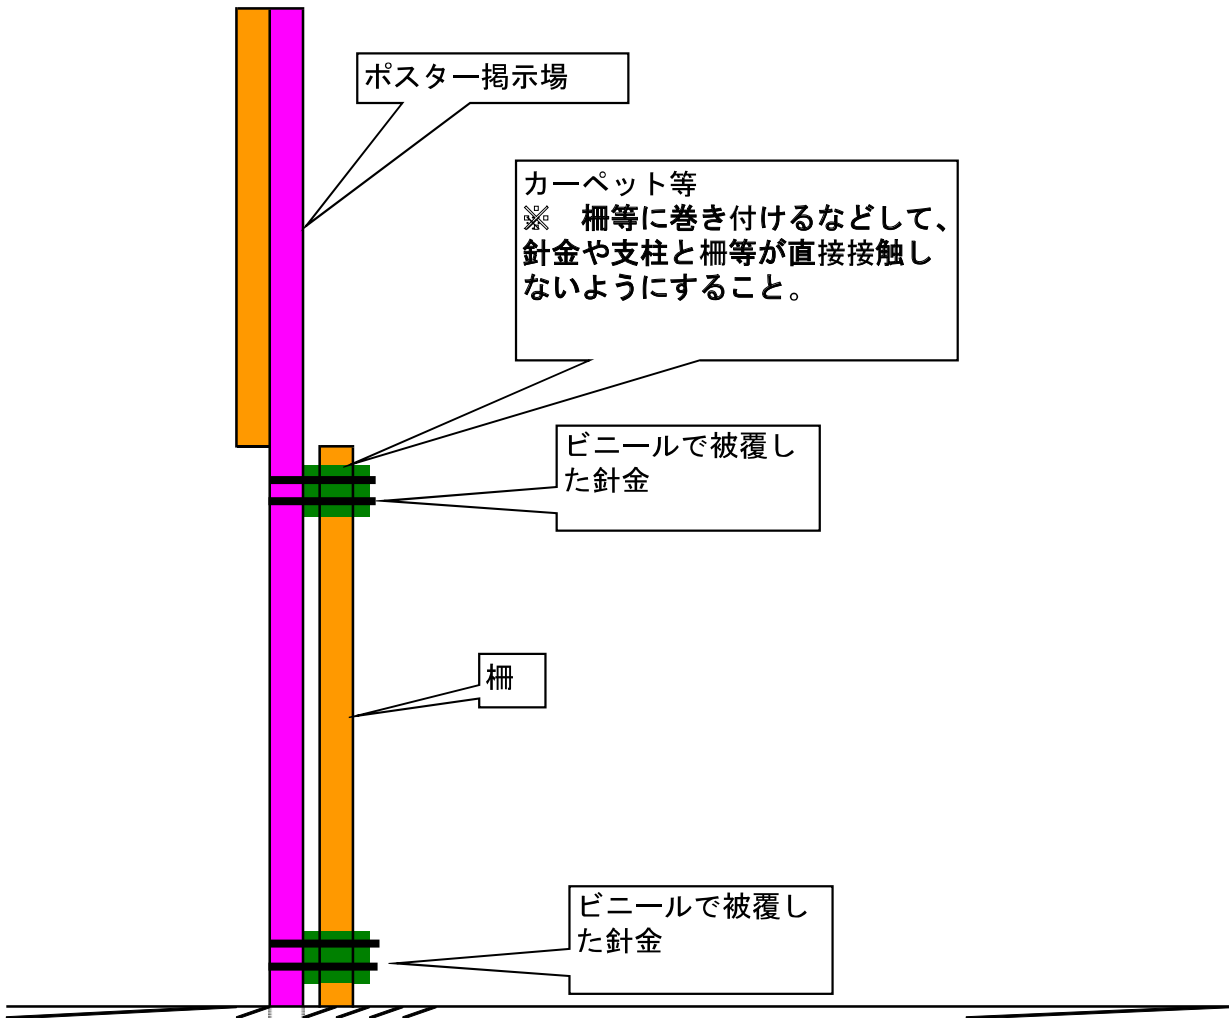

ポスター掲示場の図（16区画）

（正面図）

(注) 「 標 題 ポ ス タ ー 貼 付 」 部 分 に は 、 支 給 品 の ユ ボ 紙 を 糊 付 け す る 。

（背面図）

ポスター掲示場の図

(側 面 図)

(柵等への設置方法)

支柱あり・置き石必要

(正面図)

(注) 「標題ポスター貼付」部分には、支給品の
ユボ紙を糊付けする。

(側面図)

(背面図)