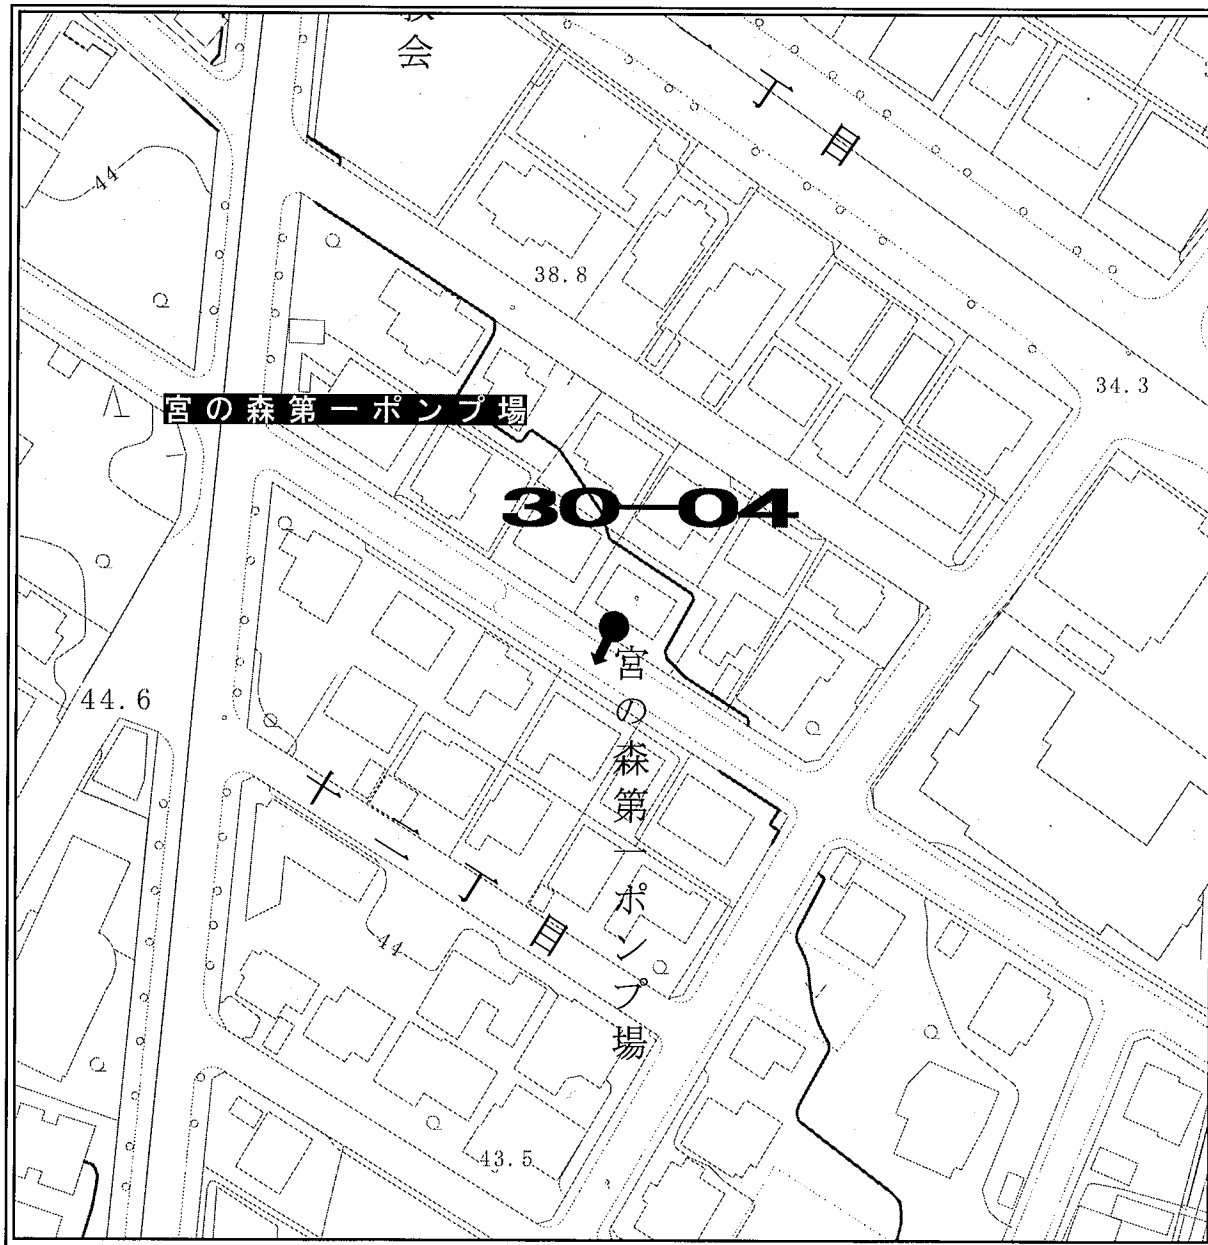

見取図

ポスター掲示場設置場所見取図

区名	札幌市中央区
投票区(投票所)名	第29投票区(幌南小学校)
掲示場の設置場所住所	中央区南16条西1丁目
掲示場の設置場所名称	南16条西1丁目
掲示場の詳細	幌平橋南側歩道フェンスに固定
掲示場の設置場所	●
支柱の要・不要	不要
掲示場の整理番号	29-04

見取図

ポスター掲示場設置場所見取図

区名	札幌市中央区
投票区(投票所)名	第29投票区(幌南小学校)
掲示場の設置場所住所	中央区南19条西6丁目
掲示場の設置場所名称	南19条大橋
掲示場の詳細	橋の白い柵に北向きで固定
掲示場の設置場所	●
支柱の要・不要	不要
掲示場の整理番号	29-05

見取図

ポスター掲示場設置場所見取図

区 名	札幌市中央区
投票区(投票所)名	第30投票区(三角山小学校)
掲示場の設置場所住所	中央区宮の森4条11丁目
掲示場の設置場所名称	三角山小学校
掲示場の詳細	開放玄関入口横フェンスに固定
掲示場の設置場所	●
支柱の要・不要	不要
掲示場の整理番号	30-01

見取図

ポスター掲示場設置場所見取図

区名	札幌市中央区
投票区(投票所)名	第30投票区(三角山小学校)
掲示場の設置場所住所	中央区宮の森3条12丁目
掲示場の設置場所名称	宮の森緑地
掲示場の詳細	植込みを利用して設置
掲示場の設置場所	●
支柱の要・不要	要
掲示場の整理番号	30-02

見取図

ポスター掲示場設置場所見取図

区名	札幌市中央区
投票区(投票所)名	第30投票区(三角山小学校)
掲示場の設置場所住所	中央区宮の森4条12丁目
掲示場の設置場所名称	交差点三角地
掲示場の詳細	三角地南側南向
掲示場の設置場所	●
支柱の要・不要	要
掲示場の整理番号	30-03

見取図

ポスター掲示場設置場所見取図

区 名	札幌市中央区
投票区(投票所)名	第30投票区(三角山小学校)
掲示場の設置場所住所	中央区宮の森2条11丁目
掲示場の設置場所名称	宮の森第一ポンプ場用地
掲示場の詳細	外周フェンスに固定
掲示場の設置場所	●
支柱の要・不要	不要
掲示場の整理番号	30-04

見取図

ポスター掲示場設置場所見取図

区名	札幌市中央区
投票区(投票所)名	第30投票区(三角山小学校)
掲示場の設置場所住所	中央区宮の森4条12丁目
掲示場の設置場所名称	札幌彫刻美術館
掲示場の詳細	柵に固定
掲示場の設置場所	●
支柱の要・不要	不要
掲示場の整理番号	30-05

見取図

ポスター掲示場設置場所見取図

区名	札幌市中央区
投票区(投票所)名	第31投票区(中央区民センター)
掲示場の設置場所住所	中央区南2条西10丁目
掲示場の設置場所名称	中央区民センター
掲示場の詳細	区民センター西側
掲示場の設置場所	●
支柱の要・不要	要
掲示場の整理番号	31-01