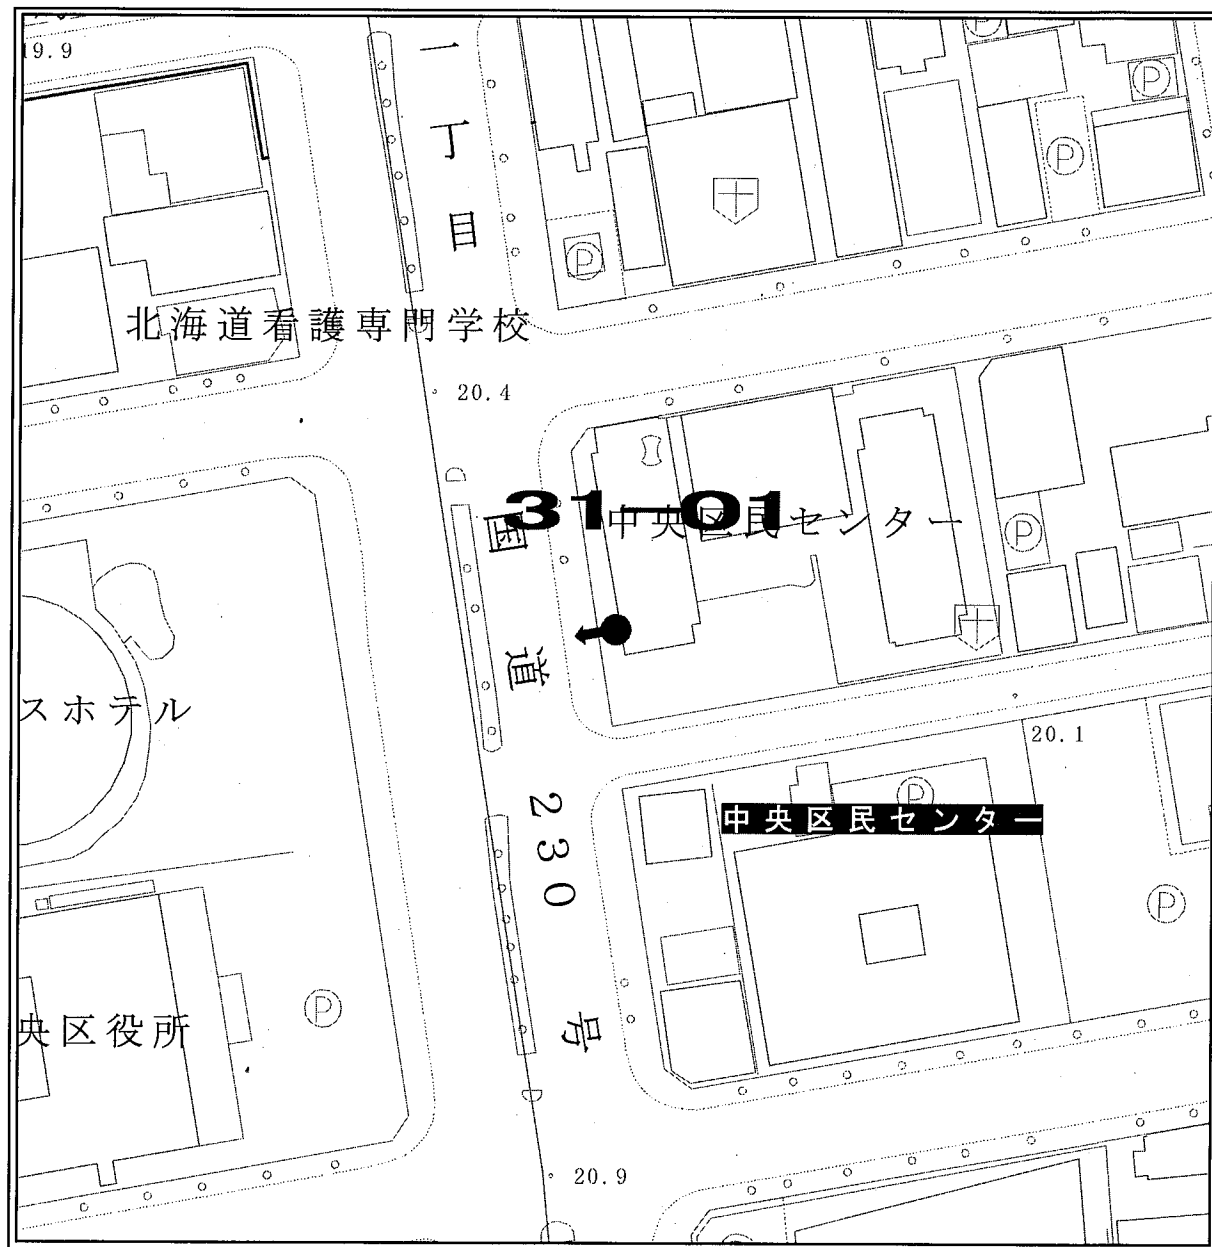

ポスター掲示場設置場所見取図

区名	札幌市中央区
投票区(投票所)名	第28投票区(宮の森小学校)
掲示場の設置場所住所	中央区宮の森4条6丁目
掲示場の設置場所名称	宮の森小学校南側
掲示場の詳細	正門横のフェンスに固定
掲示場の設置場所	●
支柱の要・不要	不要
掲示場の整理番号	28-01

見取図

ポスター掲示場設置場所見取図

区名	札幌市中央区
投票区(投票所)名	第28投票区(宮の森小学校)
掲示場の設置場所住所	中央区宮の森4条3丁目
掲示場の設置場所名称	宮の森かしわ公園
掲示場の詳細	公園北角
掲示場の設置場所	●
支柱の要・不要	要
掲示場の整理番号	28-02

見取図

ポスター掲示場設置場所見取図

区名	札幌市中央区
投票区(投票所)名	第30投票区(三角山小学校)
掲示場の設置場所住所	中央区宮の森4条12丁目
掲示場の設置場所名称	交差点三角地
掲示場の詳細	三角地南側南向
掲示場の設置場所	●
支柱の要・不要	要
掲示場の整理番号	30-03

見取図

ポスター掲示場設置場所見取図

区 名	札幌市中央区
投票区(投票所)名	第30投票区(三角山小学校)
掲示場の設置場所住所	中央区宮の森2条11丁目
掲示場の設置場所名称	宮の森第一ポンプ場用地
掲示場の詳細	外周フェンスに固定
掲示場の設置場所	●
支柱の要・不要	不要
掲示場の整理番号	30-04

見取図

ポスター掲示場設置場所見取図

区名	札幌市中央区
投票区(投票所)名	第30投票区(三角山小学校)
掲示場の設置場所住所	中央区宮の森4条12丁目
掲示場の設置場所名称	札幌彫刻美術館
掲示場の詳細	柵に固定
掲示場の設置場所	●
支柱の要・不要	不要
掲示場の整理番号	30-05

見取図

ポスター掲示場設置場所見取図

区名	札幌市中央区
投票区(投票所)名	第31投票区(中央区民センター)
掲示場の設置場所住所	中央区南2条西10丁目
掲示場の設置場所名称	中央区民センター
掲示場の詳細	区民センター西側
掲示場の設置場所	●
支柱の要・不要	要
掲示場の整理番号	31-01

見取図

ポスター掲示場設置場所見取図

区名	札幌市中央区
投票区(投票所)名	第31投票区(中央区民センター)
掲示場の設置場所住所	中央区大通西11丁目
掲示場の設置場所名称	大通公園11丁目
掲示場の詳細	大通公園11丁目西側
掲示場の設置場所	●
支柱の要・不要	要
掲示場の整理番号	31-03

見取図

ポスター掲示場設置場所見取図

区名	札幌市中央区
投票区(投票所)名	第31投票区(中央区民センター)
掲示場の設置場所住所	中央区大通西9丁目
掲示場の設置場所名称	大通公園西9丁目
掲示場の詳細	公園西側
掲示場の設置場所	●
支柱の要・不要	要
掲示場の整理番号	31-04