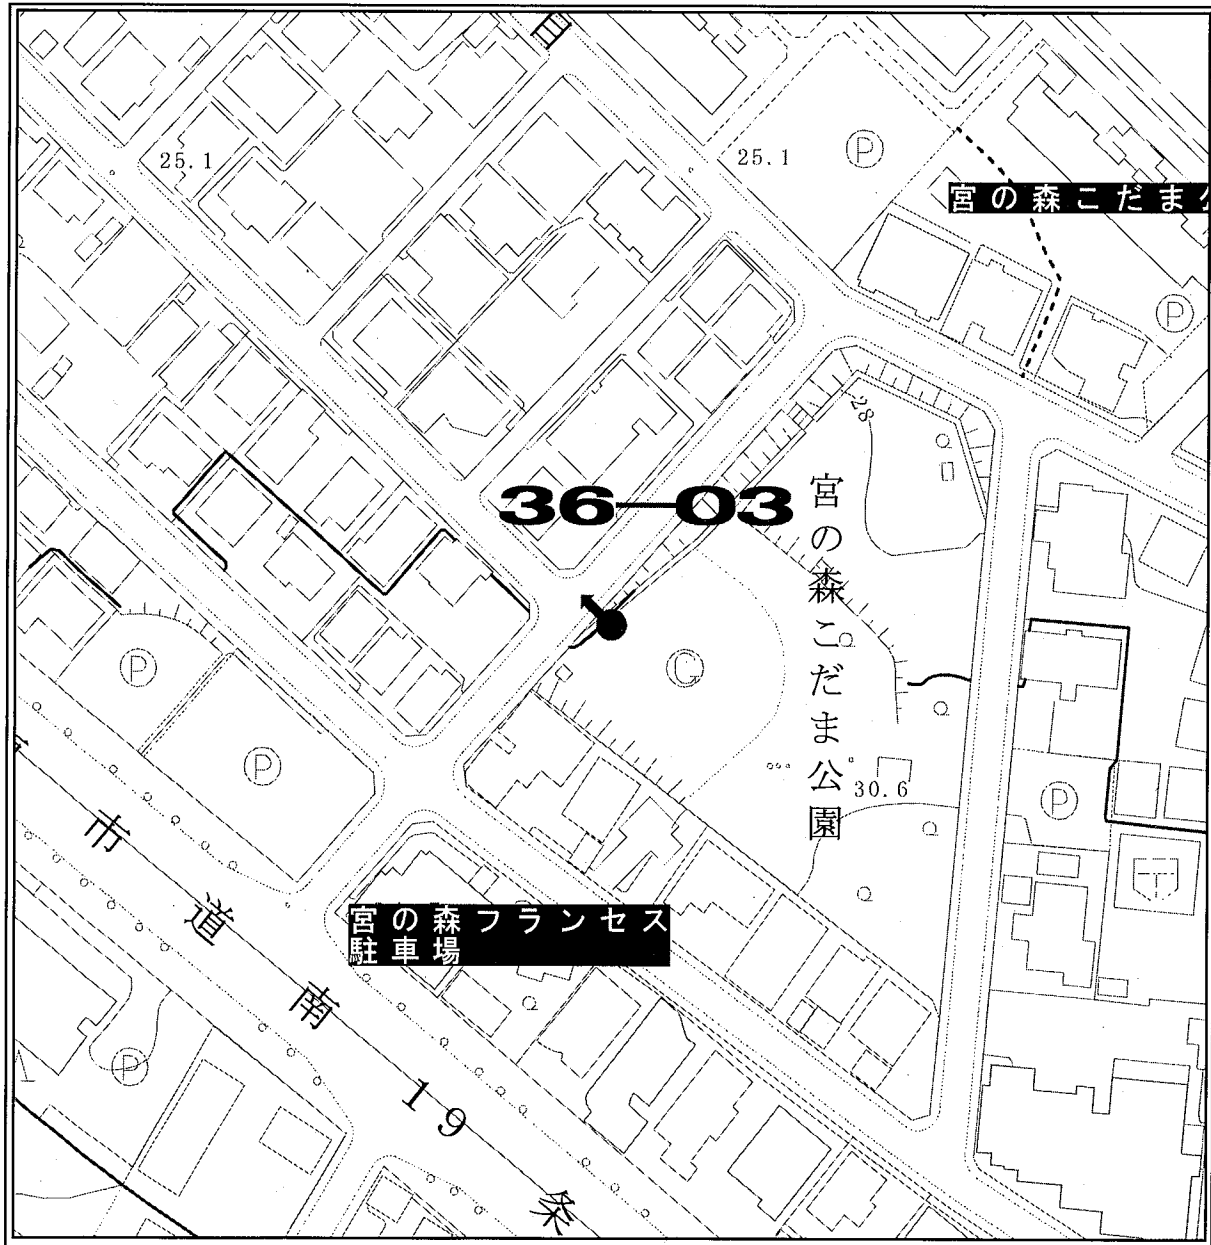

ポスター掲示場設置場所見取図

区名	札幌市中央区
投票区(投票所)名	第36投票区(北海道札幌西高等学校)
掲示場の設置場所住所	中央区宮の森4条10丁目
掲示場の設置場所名称	宮の森こだま公園
掲示場の詳細	公園北西側 フェンスに固定
掲示場の設置場所	●
支柱の要・不要	不要
掲示場の整理番号	36-03

見取図