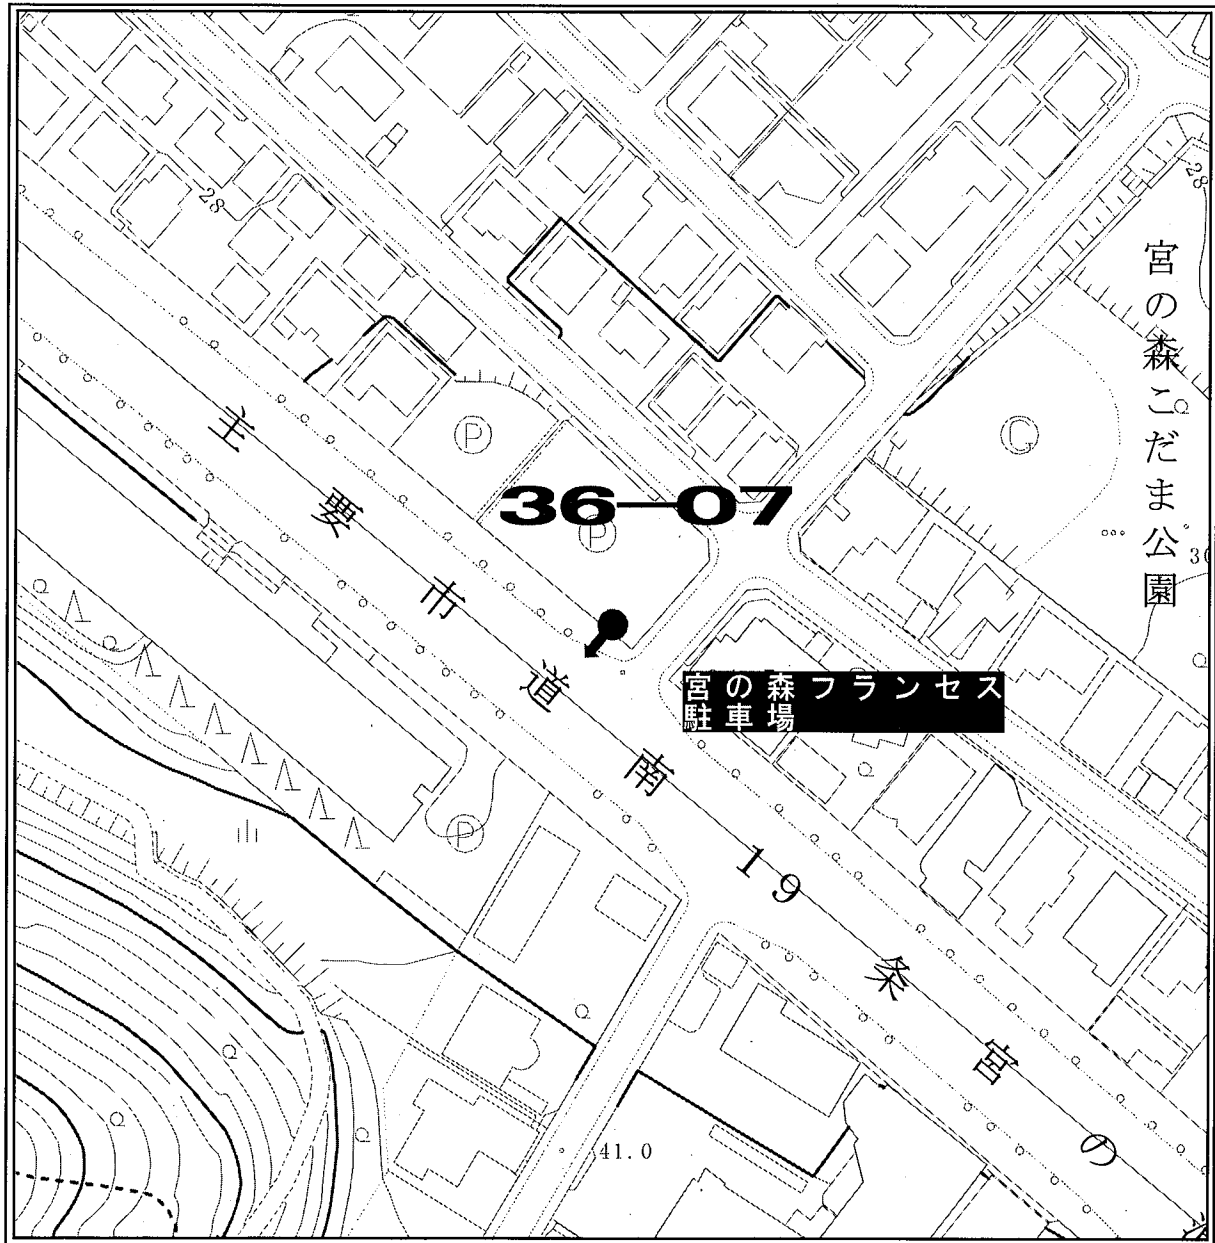

ポスター掲示場設置場所見取図

区名	札幌市中央区
投票区(投票所)名	第36投票区(北海道札幌西高等学校)
掲示場の設置場所住所	中央区宮の森4条10丁目
掲示場の設置場所名称	宮の森フランスス駐車場
掲示場の詳細	単管パイプ柵に固定
掲示場の設置場所	●
支柱の要・不要	不要
掲示場の整理番号	36-07

見取図