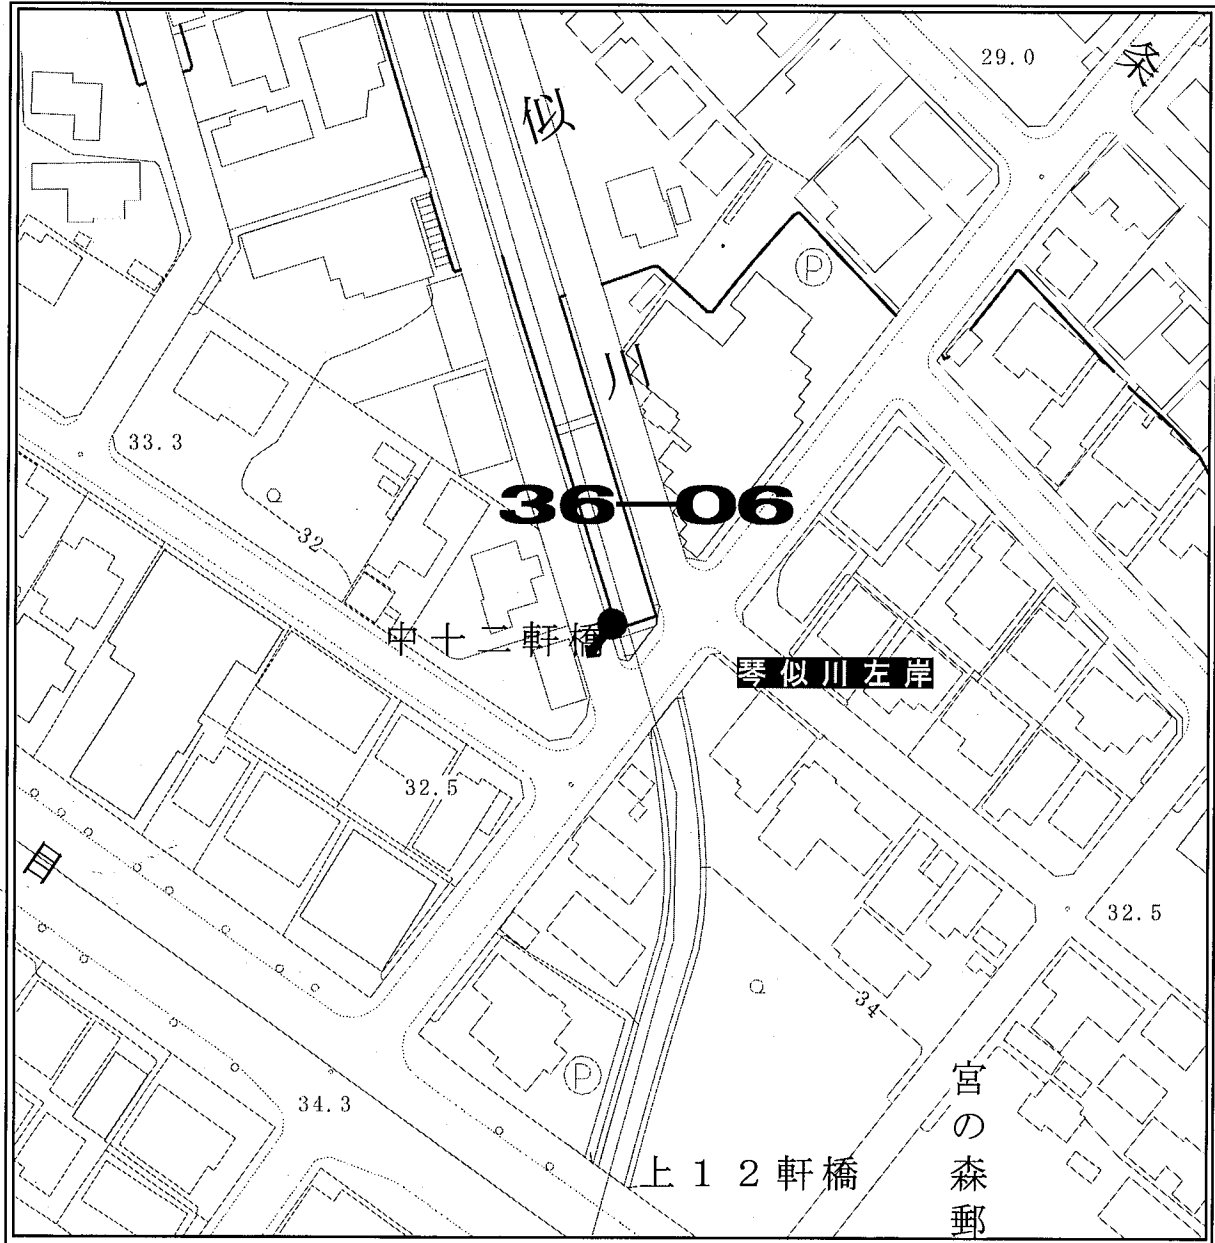

ポスター掲示場設置場所見取図

区名	札幌市中央区
投票区(投票所)名	第36投票区(北海道札幌西高等学校)
掲示場の設置場所住所	中央区宮の森3条10丁目
掲示場の設置場所名称	琴似川左岸
掲示場の詳細	琴似川左岸 南側防護柵に固定
掲示場の設置場所	●
支柱の要・不要	不要
掲示場の整理番号	36-06

見取図