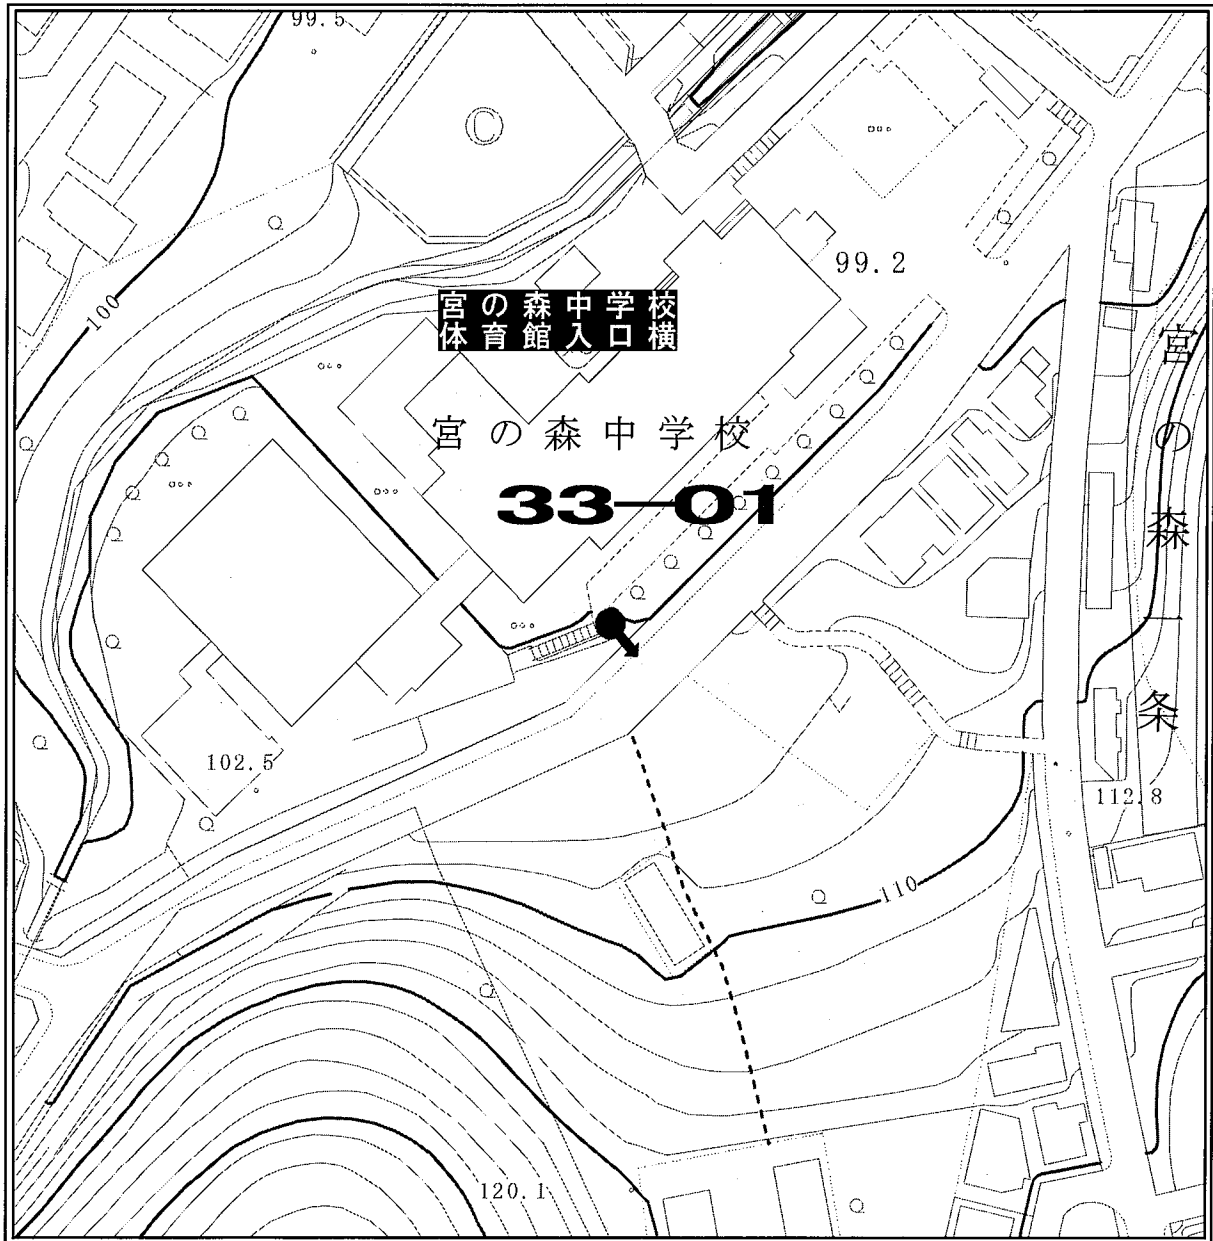

ポスター掲示場設置場所見取図

区名	札幌市中央区
投票区(投票所)名	第33投票区(宮の森中学校)
掲示場の設置場所住所	中央区宮の森1条16丁目
掲示場の設置場所名称	宮の森中学校体育館入口横
掲示場の詳細	体育館入口横フェンスに固定
掲示場の設置場所	●
支柱の要・不要	不要
掲示場の整理番号	33-01

見取図