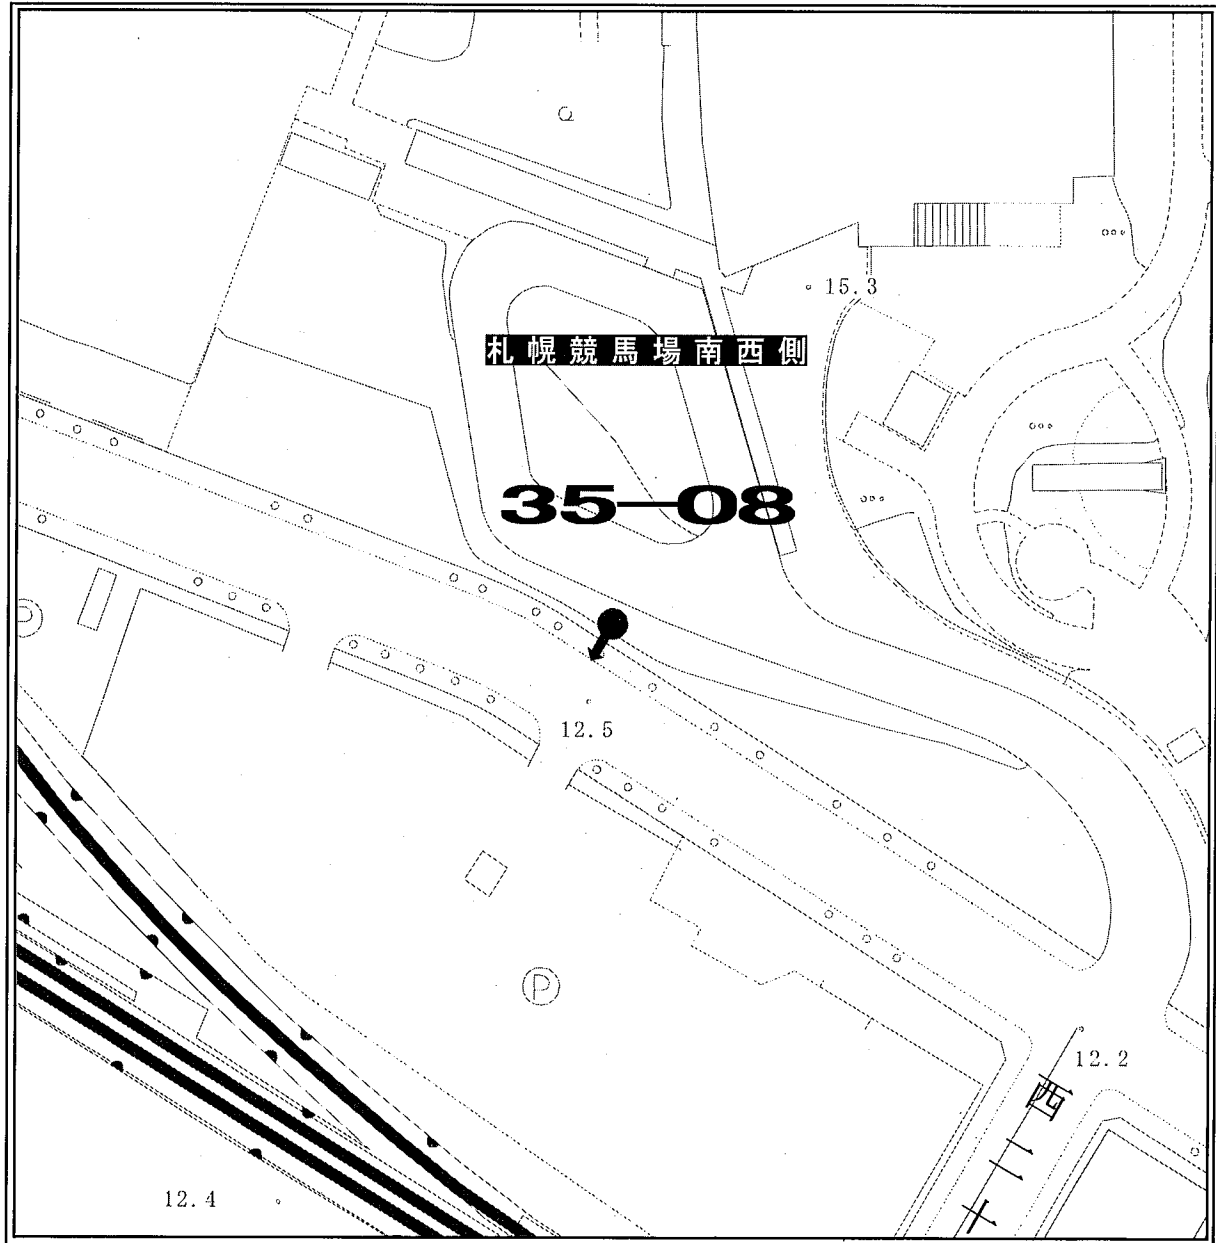

ポスター掲示場設置場所見取図

区名	札幌市中央区
投票区(投票所)名	第35投票区(札幌市立大学)
掲示場の設置場所住所	中央区北16条西16丁目
掲示場の設置場所名称	札幌競馬場南西側
掲示場の詳細	バス停付近 フェンスに設置
掲示場の設置場所	●
支柱の要・不要	不要
掲示場の整理番号	35-08

見取図