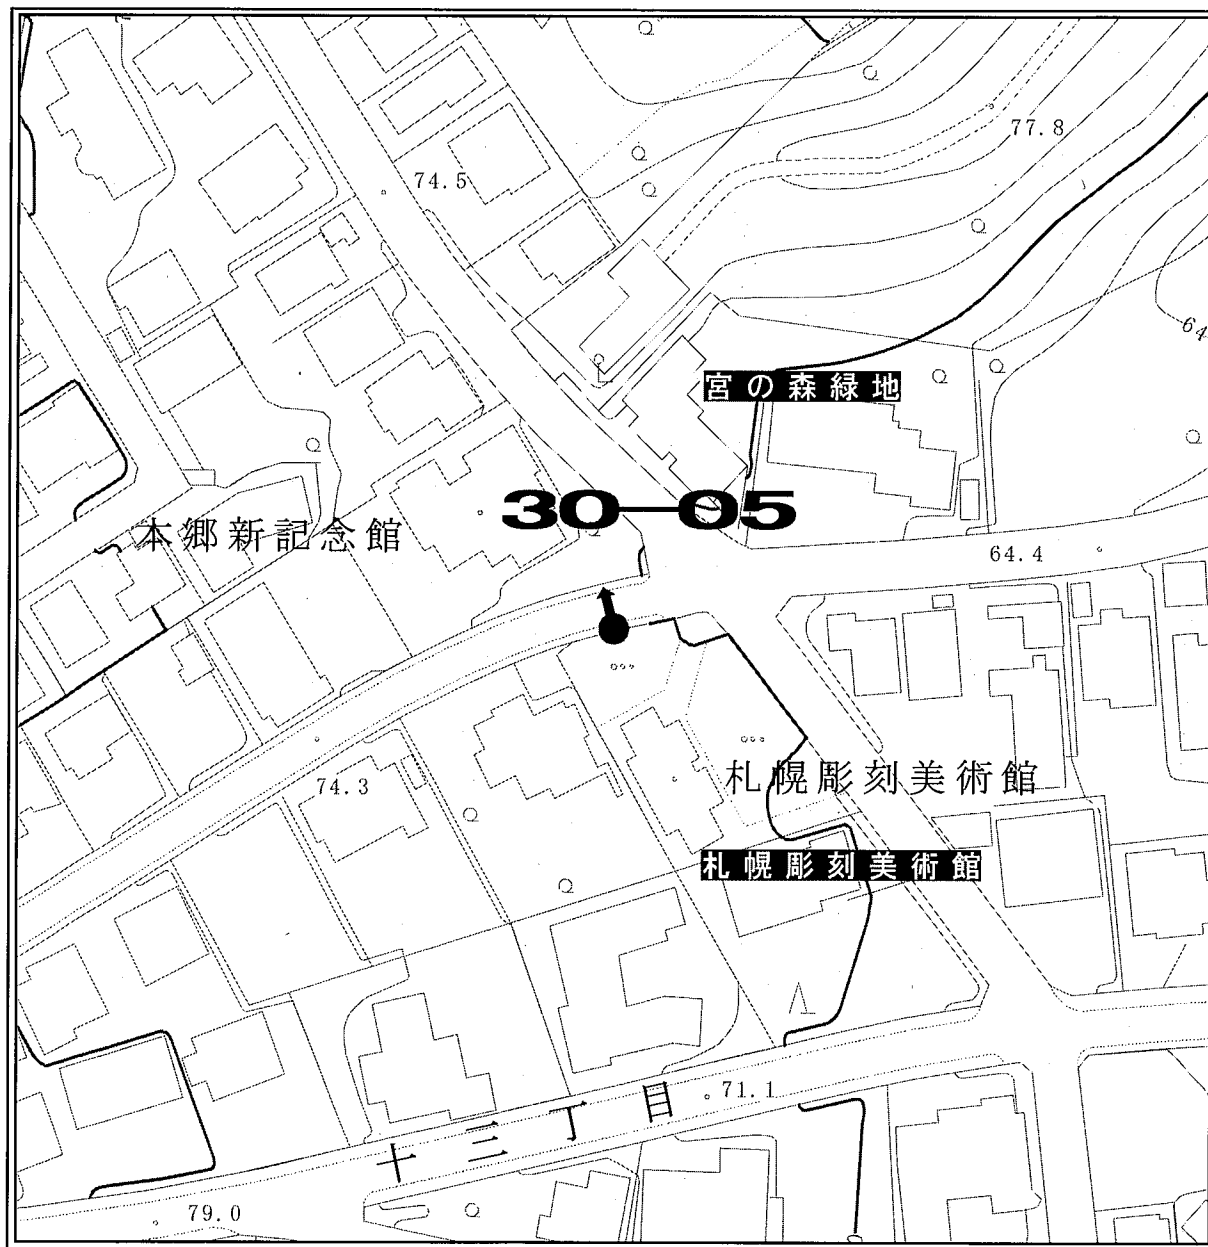

見取図

ポスター掲示場設置場所見取図

区 名	札幌市中央区
投票区(投票所)名	第30投票区(三角山小学校)
掲示場の設置場所住所	中央区宮の森4条11丁目
掲示場の設置場所名称	三角山小学校
掲示場の詳細	開放玄関入口横フェンスに固定
掲示場の設置場所	●
支柱の要・不要	不要
掲示場の整理番号	30-01

見取図

ポスター掲示場設置場所見取図

区名	札幌市中央区
投票区(投票所)名	第30投票区(三角山小学校)
掲示場の設置場所住所	中央区宮の森3条12丁目
掲示場の設置場所名称	宮の森緑地
掲示場の詳細	植込みを利用して設置
掲示場の設置場所	●
支柱の要・不要	要
掲示場の整理番号	30-02

見取図

ポスター掲示場設置場所見取図

区名	札幌市中央区
投票区(投票所)名	第30投票区(三角山小学校)
掲示場の設置場所住所	中央区宮の森4条12丁目
掲示場の設置場所名称	交差点三角地
掲示場の詳細	三角地南側南向
掲示場の設置場所	●
支柱の要・不要	要
掲示場の整理番号	30-03

見取図

ポスター掲示場設置場所見取図

区 名	札幌市中央区
投票区(投票所)名	第30投票区(三角山小学校)
掲示場の設置場所住所	中央区宮の森2条11丁目
掲示場の設置場所名称	宮の森第一ポンプ場用地
掲示場の詳細	外周フェンスに固定
掲示場の設置場所	●
支柱の要・不要	不要
掲示場の整理番号	30-04

見取図

ポスター掲示場設置場所見取図

区名	札幌市中央区
投票区(投票所)名	第30投票区(三角山小学校)
掲示場の設置場所住所	中央区宮の森4条12丁目
掲示場の設置場所名称	札幌彫刻美術館
掲示場の詳細	柵に固定
掲示場の設置場所	●
支柱の要・不要	不要
掲示場の整理番号	30-05

見取図

ポスター掲示場設置場所見取図

区名	札幌市中央区
投票区(投票所)名	第31投票区(中央区民センター)
掲示場の設置場所住所	中央区南2条西10丁目
掲示場の設置場所名称	中央区民センター
掲示場の詳細	区民センター西側
掲示場の設置場所	●
支柱の要・不要	要
掲示場の整理番号	31-01