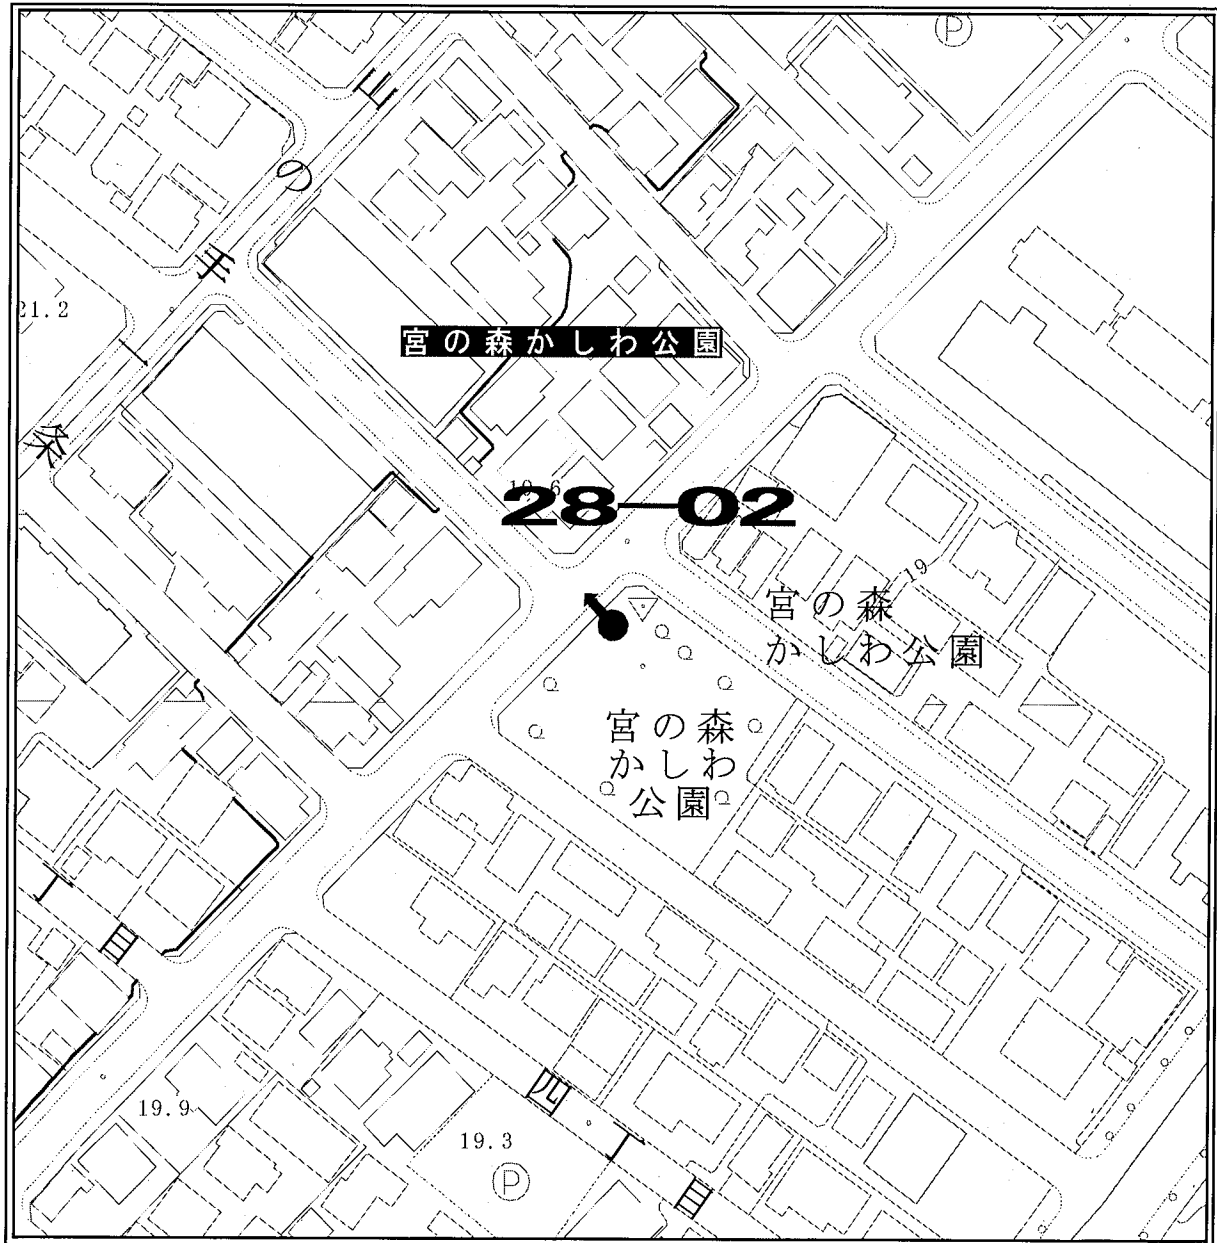

ポスター掲示場設置場所見取図

区名	札幌市中央区
投票区(投票所)名	第28投票区(宮の森小学校)
掲示場の設置場所住所	中央区宮の森4条6丁目
掲示場の設置場所名称	宮の森小学校南側
掲示場の詳細	正門横のフェンスに固定
掲示場の設置場所	●
支柱の要・不要	不要
掲示場の整理番号	28-01

見取図

ポスター掲示場設置場所見取図

区名	札幌市中央区
投票区(投票所)名	第28投票区(宮の森小学校)
掲示場の設置場所住所	中央区宮の森4条3丁目
掲示場の設置場所名称	宮の森かしわ公園
掲示場の詳細	公園北角
掲示場の設置場所	●
支柱の要・不要	要
掲示場の整理番号	28-02

見取図

ポスター掲示場設置場所見取図

区名	札幌市中央区
投票区(投票所)名	第28投票区(宮の森小学校)
掲示場の設置場所住所	中央区宮の森3条1丁目
掲示場の設置場所名称	宮の森くまの子公園
掲示場の詳細	公園南側
掲示場の設置場所	●
支柱の要・不要	要
掲示場の整理番号	28-03

見取図

ポスター掲示場設置場所見取図

区名	札幌市中央区
投票区(投票所)名	第28投票区(宮の森小学校)
掲示場の設置場所住所	中央区宮の森3条5丁目
掲示場の設置場所名称	宮の森公園
掲示場の詳細	公園北東角
掲示場の設置場所	●
支柱の要・不要	要
掲示場の整理番号	28-04

見取図

ポスター掲示場設置場所見取図

区名	札幌市中央区
投票区(投票所)名	第28投票区(宮の森小学校)
掲示場の設置場所住所	中央区宮の森4条6丁目
掲示場の設置場所名称	宮の森小学校東側
掲示場の詳細	グラウンド東側フェンスに固定
掲示場の設置場所	●
支柱の要・不要	不要
掲示場の整理番号	28-05

見取図

ポスター掲示場設置場所見取図

区名	札幌市中央区
投票区(投票所)名	第28投票区(宮の森小学校)
掲示場の設置場所住所	中央区宮の森2条5丁目
掲示場の設置場所名称	公園北側
掲示場の詳細	
掲示場の設置場所	●
支柱の要・不要	要
掲示場の整理番号	28-06

見取図

ポスター掲示場設置場所見取図

区名	札幌市中央区
投票区(投票所)名	第28投票区(宮の森小学校)
掲示場の設置場所住所	中央区宮の森2条5丁目
掲示場の設置場所名称	公園南側
掲示場の詳細	
掲示場の設置場所	●
支柱の要・不要	要
掲示場の整理番号	28-07

見取図

ポスター掲示場設置場所見取図

区名	札幌市中央区
投票区(投票所)名	第29投票区(幌南小学校)
掲示場の設置場所住所	中央区南21条西5丁目
掲示場の設置場所名称	幌南小学校
掲示場の詳細	市議・市長は正面緑地に、道議・知事は右手グラウンド入口に設置
掲示場の設置場所	●
支柱の要・不要	要
掲示場の整理番号	29-01