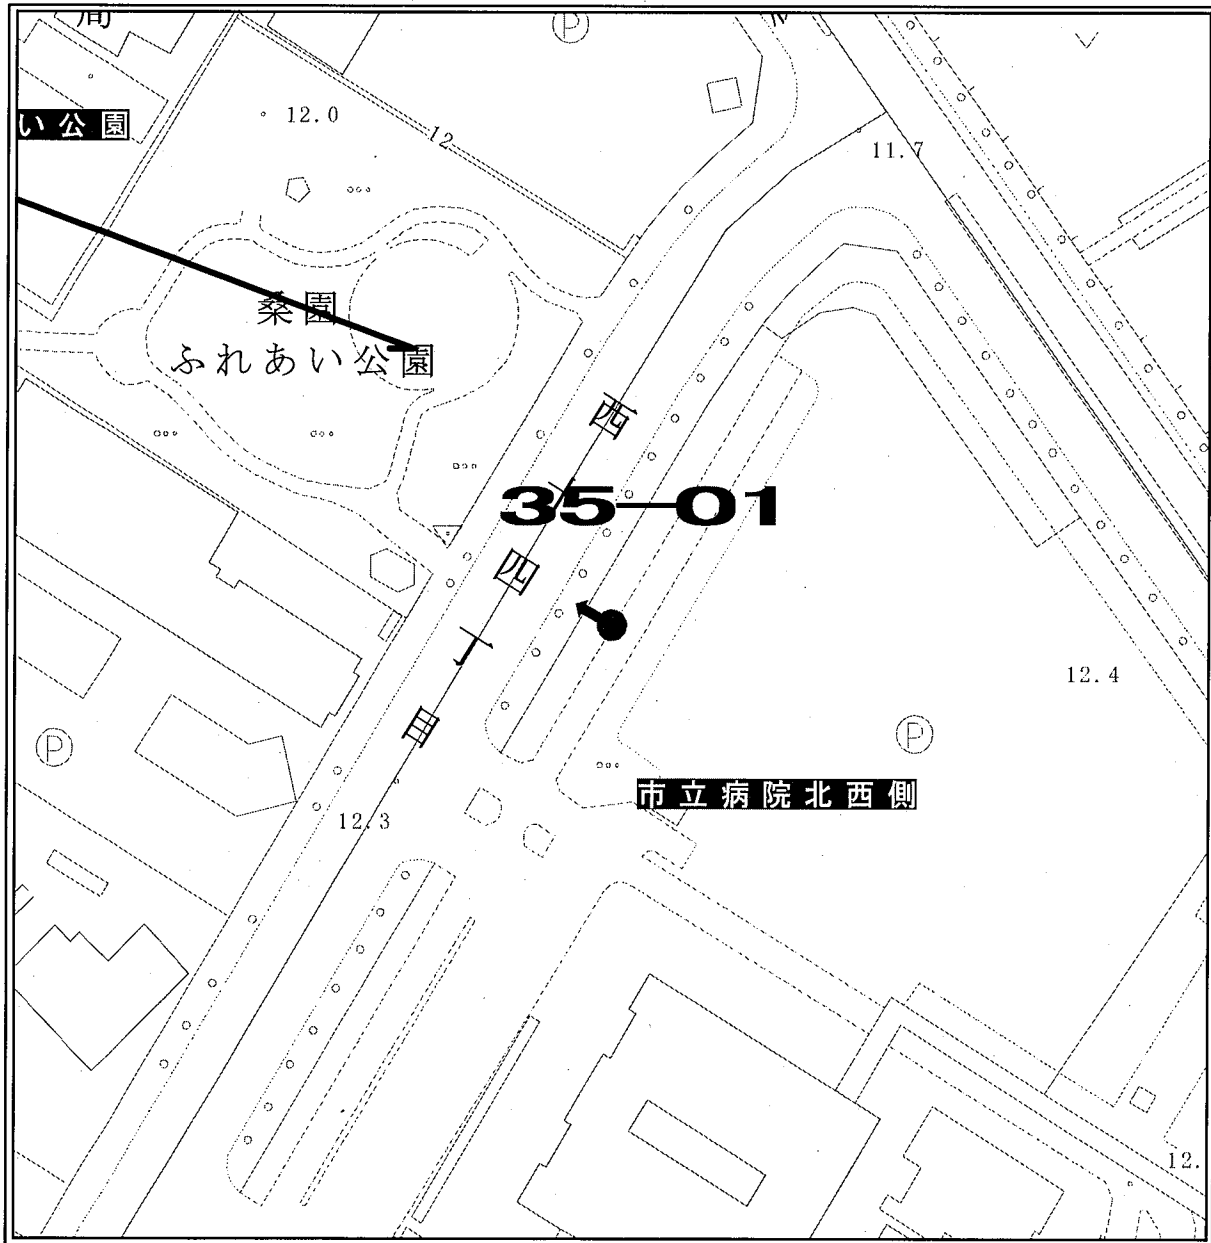

ポスター掲示場設置場所見取図

区名	札幌市中央区
投票区(投票所)名	第35投票区(札幌市立大学)
掲示場の設置場所住所	中央区北11条西13丁目
掲示場の設置場所名称	市立病院北西側
掲示場の詳細	駐車場西側
掲示場の設置場所	●
支柱の要・不要	要
掲示場の整理番号	35-01

見取図