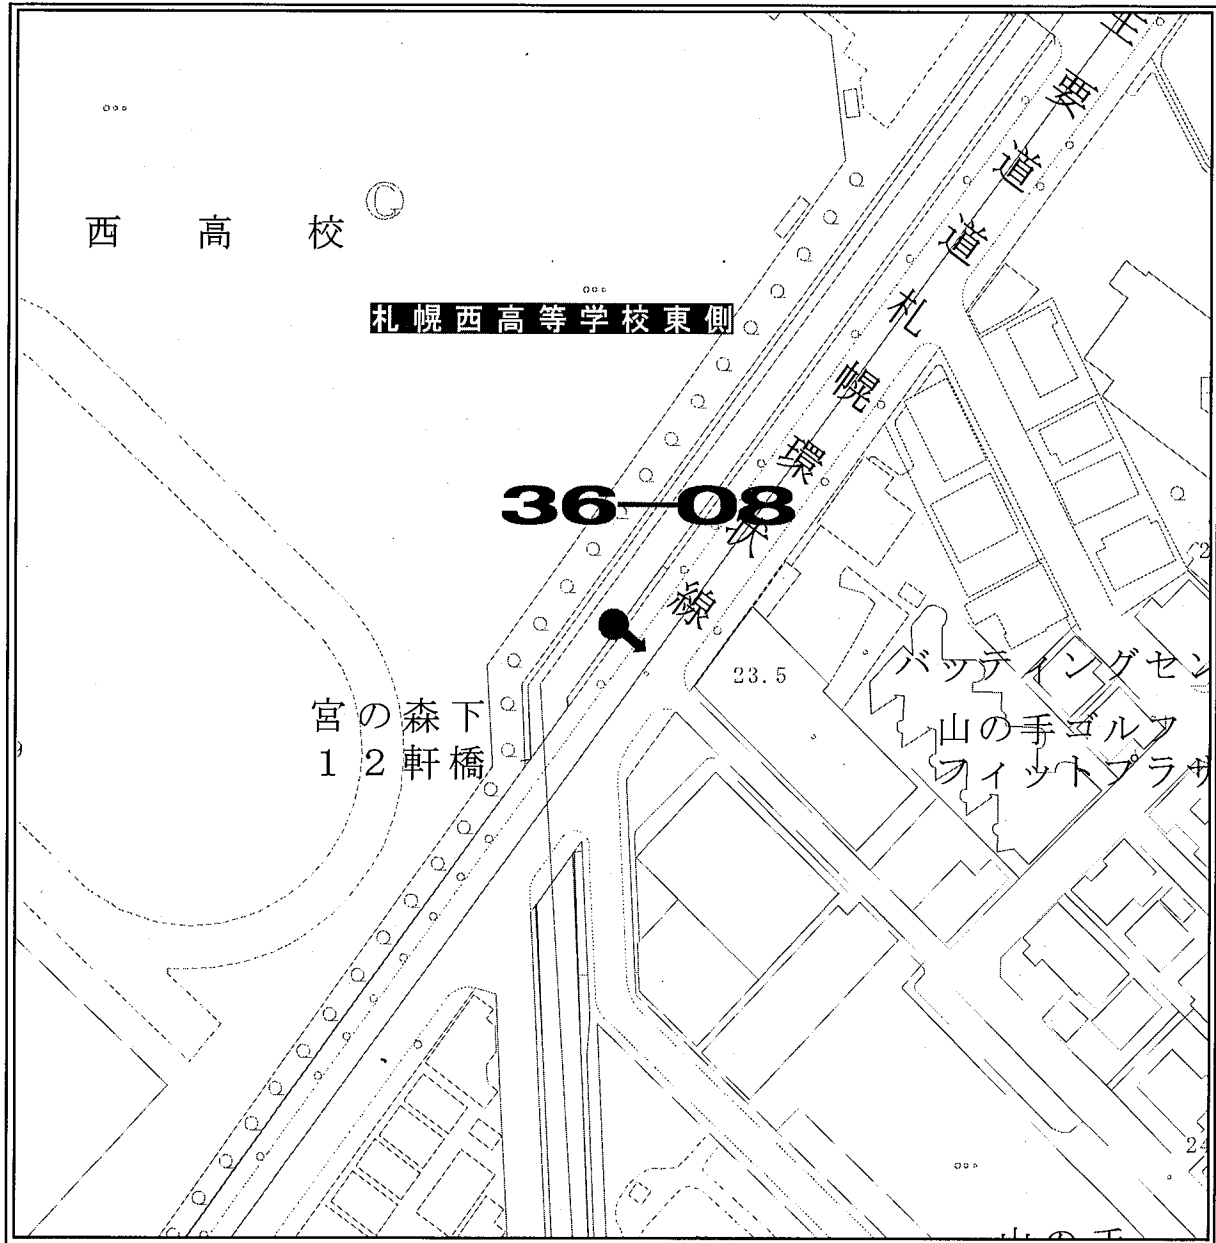

ポスター掲示場設置場所見取図

区名	札幌市中央区
投票区(投票所)名	第36投票区(北海道札幌西高等学校)
掲示場の設置場所住所	中央区宮の森4条8丁目
掲示場の設置場所名称	札幌西高等学校東側
掲示場の詳細	バッティングセンターとゴルフ練習場間の通路向 白い柵に設置
掲示場の設置場所	●
支柱の要・不要	不要
掲示場の整理番号	36-08

見取図