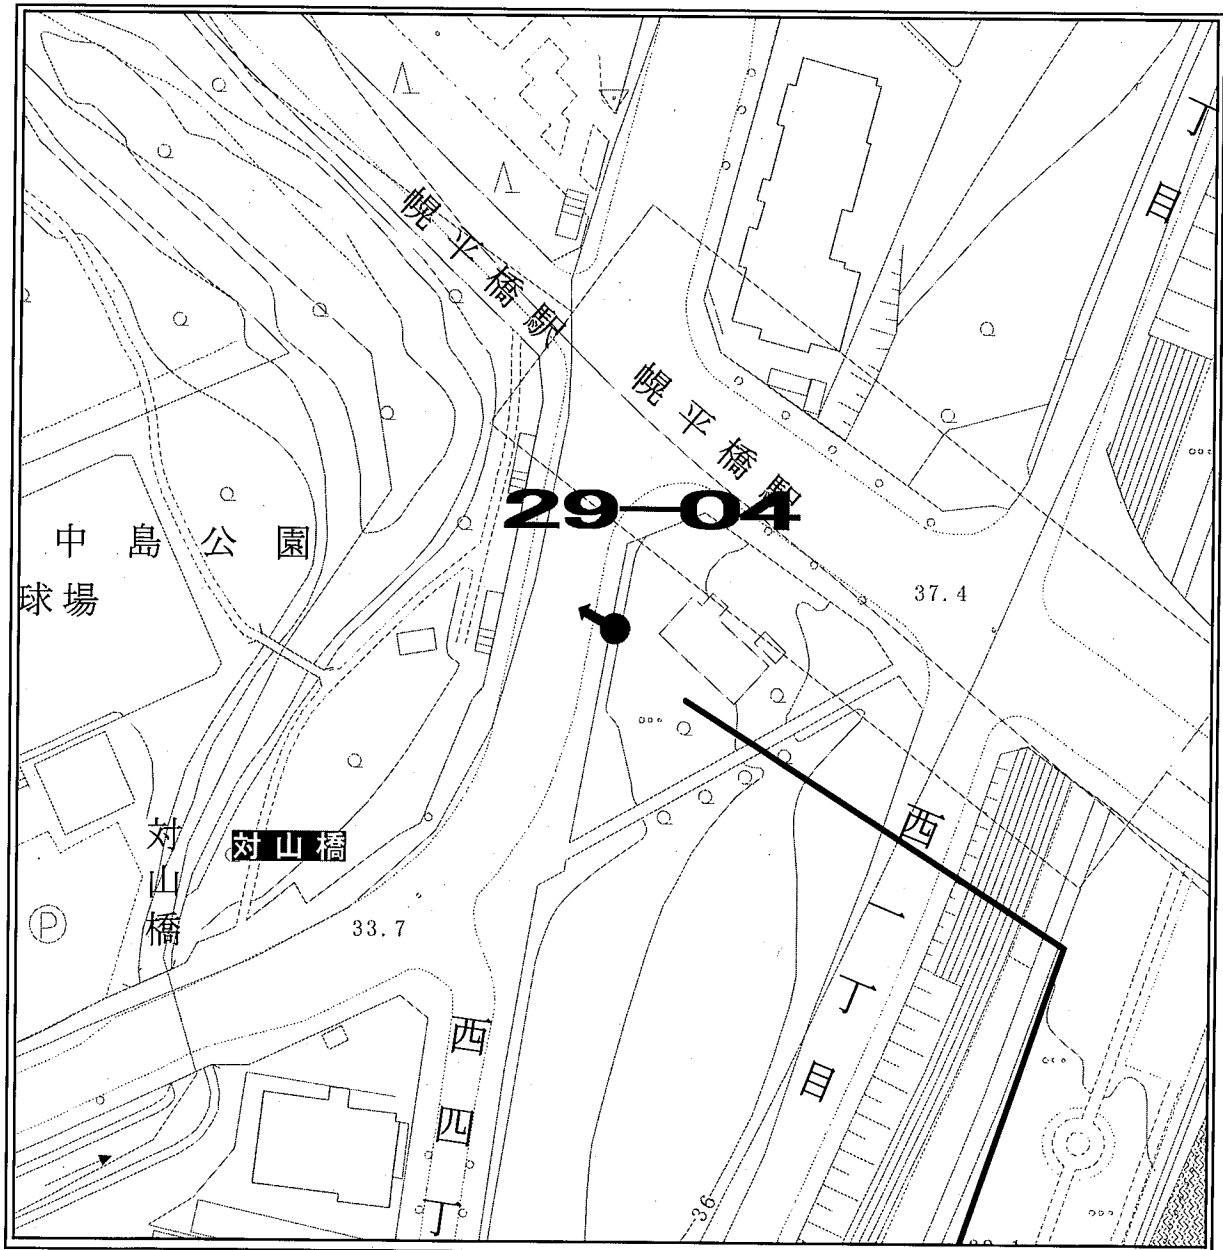

見取図

ポスター掲示場設置場所見取図

区名	札幌市中央区
投票区(投票所)名	第28投票区(宮の森小学校)
掲示場の設置場所住所	中央区宮の森4条6丁目
掲示場の設置場所名称	宮の森小学校東側
掲示場の詳細	グラウンド東側フェンスに固定
掲示場の設置場所	●
支柱の要・不要	不要
掲示場の整理番号	28-05

見取図

ポスター掲示場設置場所見取図

区名	札幌市中央区
投票区(投票所)名	第28投票区(宮の森小学校)
掲示場の設置場所住所	中央区宮の森2条5丁目
掲示場の設置場所名称	公園北側
掲示場の詳細	
掲示場の設置場所	●
支柱の要・不要	要
掲示場の整理番号	28-06

見取図

ポスター掲示場設置場所見取図

区名	札幌市中央区
投票区(投票所)名	第28投票区(宮の森小学校)
掲示場の設置場所住所	中央区宮の森2条5丁目
掲示場の設置場所名称	公園南側
掲示場の詳細	
掲示場の設置場所	●
支柱の要・不要	要
掲示場の整理番号	28-07

見取図

ポスター掲示場設置場所見取図

区名	札幌市中央区
投票区(投票所)名	第29投票区(幌南小学校)
掲示場の設置場所住所	中央区南21条西5丁目
掲示場の設置場所名称	幌南小学校
掲示場の詳細	市議・市長は正面緑地に、道議・知事は右手グラウンド入口に設置
掲示場の設置場所	●
支柱の要・不要	要
掲示場の整理番号	29-01

見取図

ポスター掲示場設置場所見取図

区名	札幌市中央区
投票区(投票所)名	第29投票区(幌南小学校)
掲示場の設置場所住所	中央区南18条西6丁目
掲示場の設置場所名称	札幌南高等学校西側
掲示場の詳細	グラウンド南より 西向きにフェンスに固定
掲示場の設置場所	●
支柱の要・不要	不要
掲示場の整理番号	29-02

見取図

ポスター掲示場設置場所見取図

区名	札幌市中央区
投票区(投票所)名	第29投票区(幌南小学校)
掲示場の設置場所住所	中央区南18条西6丁目
掲示場の設置場所名称	札幌南高等学校北側
掲示場の詳細	北側フェンスに固定
掲示場の設置場所	●
支柱の要・不要	不要
掲示場の整理番号	29-03

見取図

ポスター掲示場設置場所見取図

区名	札幌市中央区
投票区(投票所)名	第29投票区(幌南小学校)
掲示場の設置場所住所	中央区南16条西1丁目
掲示場の設置場所名称	南16条西1丁目
掲示場の詳細	幌平橋南側歩道フェンスに固定
掲示場の設置場所	●
支柱の要・不要	不要
掲示場の整理番号	29-04

見取図

ポスター掲示場設置場所見取図

区名	札幌市中央区
投票区(投票所)名	第29投票区(幌南小学校)
掲示場の設置場所住所	中央区南19条西6丁目
掲示場の設置場所名称	南19条大橋
掲示場の詳細	橋の白い柵に北向きで固定
掲示場の設置場所	●
支柱の要・不要	不要
掲示場の整理番号	29-05