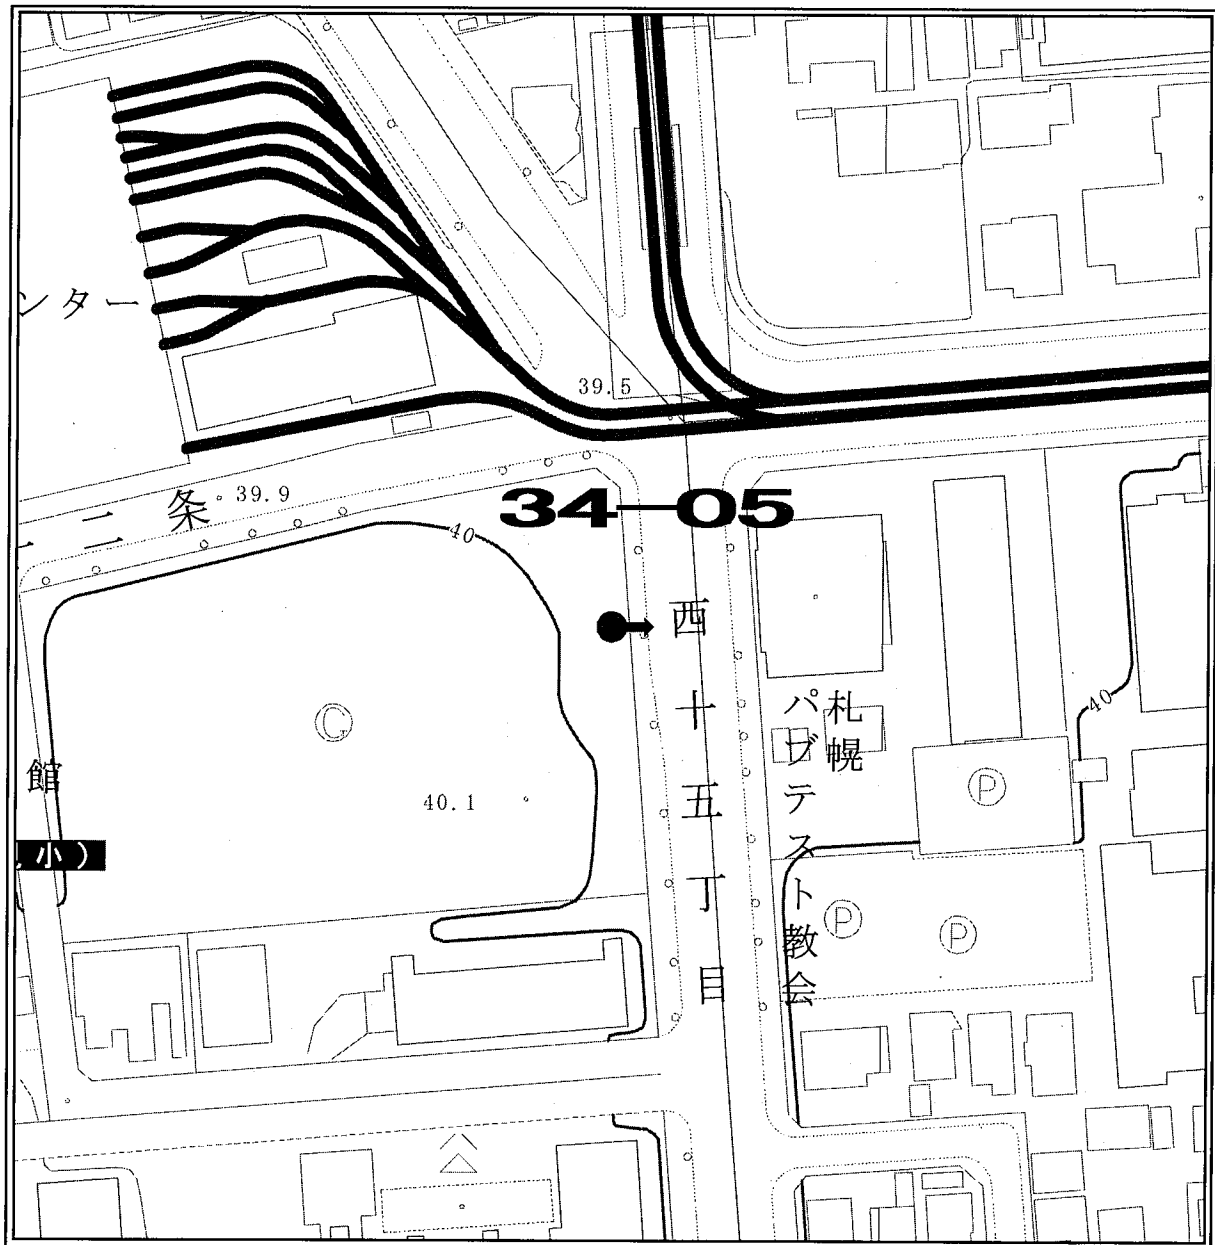

ポスター掲示場設置場所見取図

区名	札幌市中央区
投票区(投票所)名	第34投票区(山鼻中学校)
掲示場の設置場所住所	中央区南22条西15丁目
掲示場の設置場所名称	グラウンド(伏見小学校)
掲示場の詳細	グラウンド東側ネットに固定
掲示場の設置場所	●
支柱の要・不要	不要
掲示場の整理番号	34-05

見取図