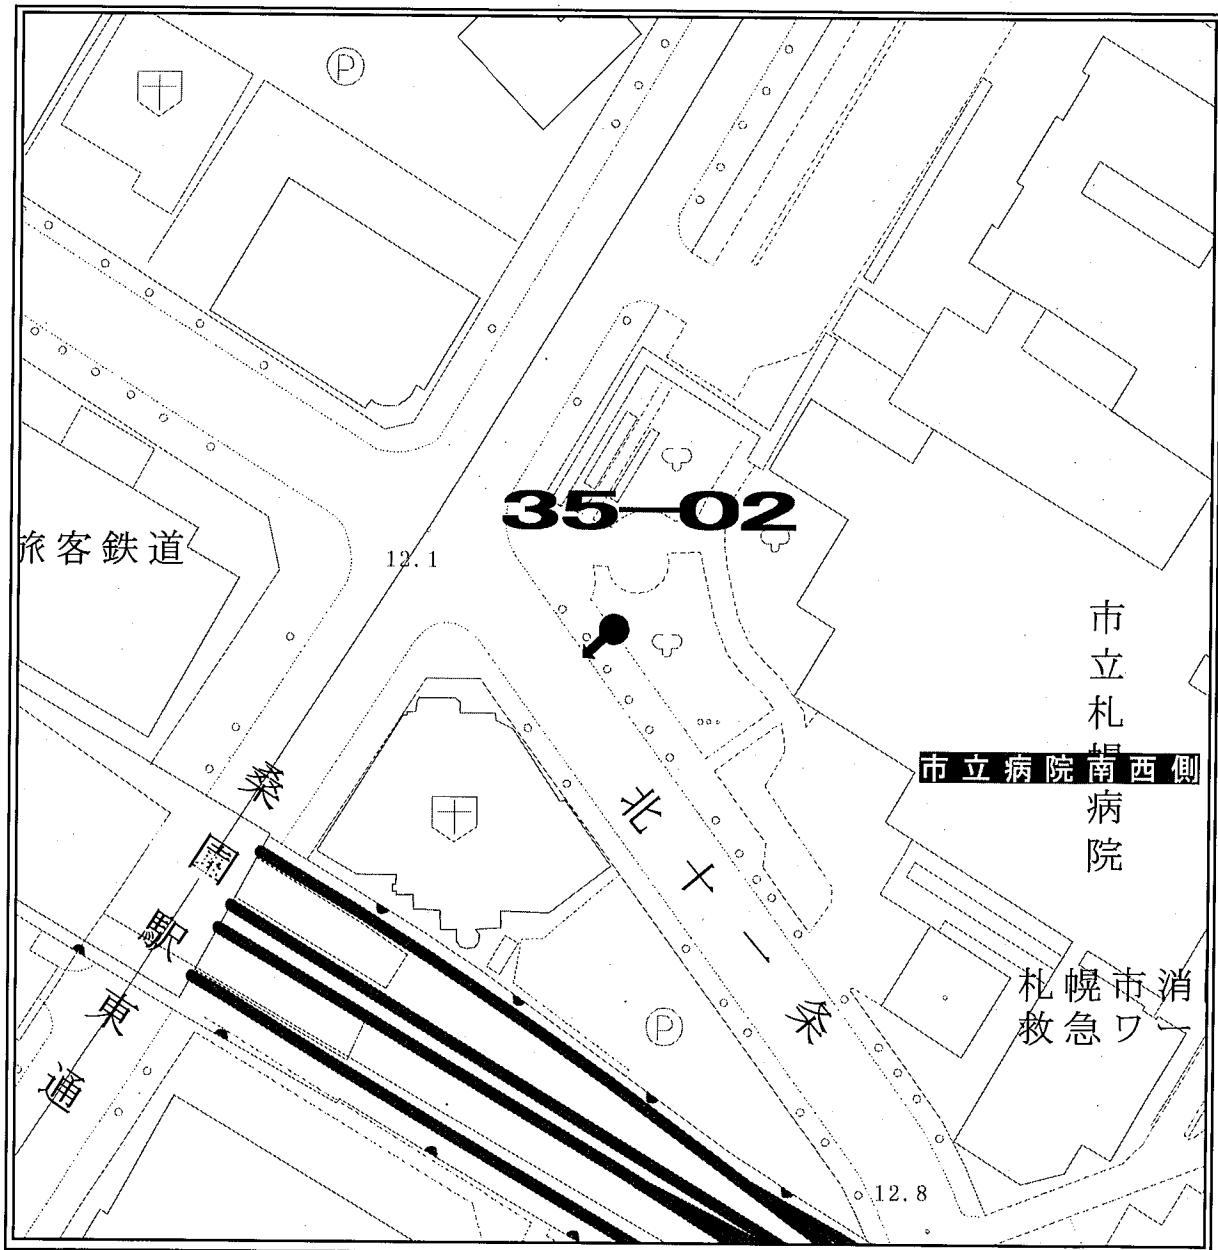

ポスター掲示場設置場所見取図

区名	札幌市中央区
投票区(投票所)名	第35投票区(札幌市立大学)
掲示場の設置場所住所	中央区北11条西13丁目
掲示場の設置場所名称	市立病院南西側
掲示場の詳細	病院南西側南西向
掲示場の設置場所	●
支柱の要・不要	要
掲示場の整理番号	35-02

見取図