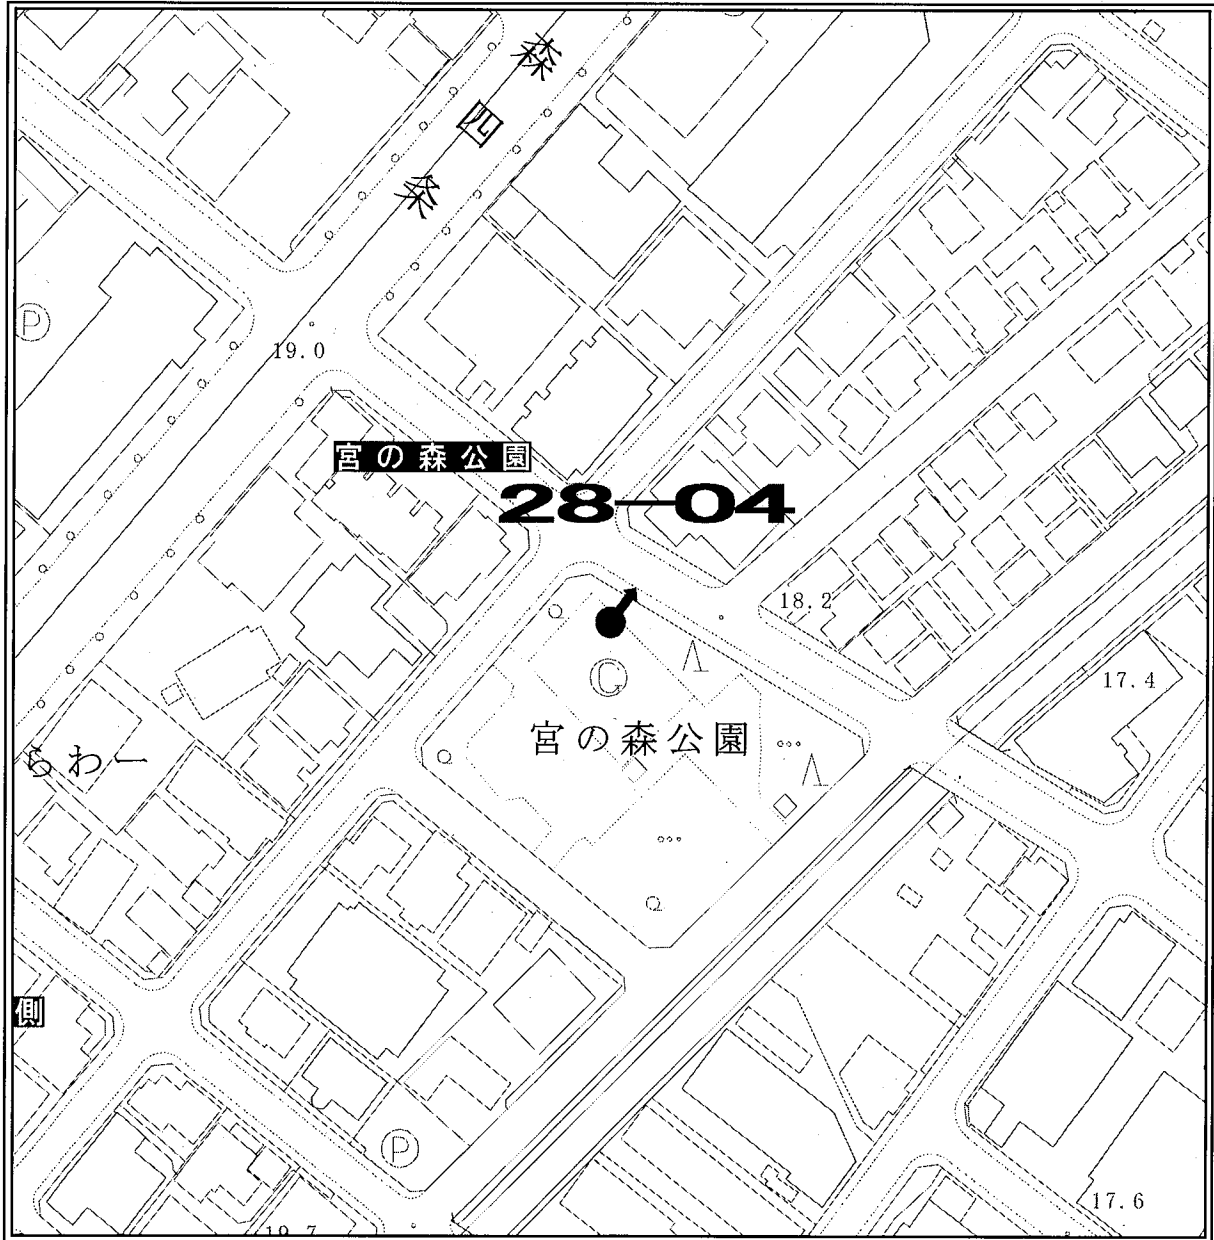

ポスター掲示場設置場所見取図

区名	札幌市中央区
投票区(投票所)名	第28投票区(宮の森小学校)
掲示場の設置場所住所	中央区宮の森4条6丁目
掲示場の設置場所名称	宮の森小学校南側
掲示場の詳細	正門横のフェンスに固定
掲示場の設置場所	●
支柱の要・不要	不要
掲示場の整理番号	28-01

見取図

ポスター掲示場設置場所見取図

区名	札幌市中央区
投票区(投票所)名	第28投票区(宮の森小学校)
掲示場の設置場所住所	中央区宮の森4条3丁目
掲示場の設置場所名称	宮の森かしわ公園
掲示場の詳細	公園北角
掲示場の設置場所	●
支柱の要・不要	要
掲示場の整理番号	28-02

見取図

ポスター掲示場設置場所見取図

区名	札幌市中央区
投票区(投票所)名	第28投票区(宮の森小学校)
掲示場の設置場所住所	中央区宮の森3条1丁目
掲示場の設置場所名称	宮の森くまの子公園
掲示場の詳細	公園南側
掲示場の設置場所	●
支柱の要・不要	要
掲示場の整理番号	28-03

見取図

ポスター掲示場設置場所見取図

区名	札幌市中央区
投票区(投票所)名	第28投票区(宮の森小学校)
掲示場の設置場所住所	中央区宮の森3条5丁目
掲示場の設置場所名称	宮の森公園
掲示場の詳細	公園北東角
掲示場の設置場所	●
支柱の要・不要	要
掲示場の整理番号	28-04

見取図

ポスター掲示場設置場所見取図

区名	札幌市中央区
投票区(投票所)名	第28投票区(宮の森小学校)
掲示場の設置場所住所	中央区宮の森4条6丁目
掲示場の設置場所名称	宮の森小学校東側
掲示場の詳細	グラウンド東側フェンスに固定
掲示場の設置場所	●
支柱の要・不要	不要
掲示場の整理番号	28-05

見取図

ポスター掲示場設置場所見取図

区名	札幌市中央区
投票区(投票所)名	第28投票区(宮の森小学校)
掲示場の設置場所住所	中央区宮の森2条5丁目
掲示場の設置場所名称	公園北側
掲示場の詳細	
掲示場の設置場所	●
支柱の要・不要	要
掲示場の整理番号	28-06

見取図

ポスター掲示場設置場所見取図

区名	札幌市中央区
投票区(投票所)名	第28投票区(宮の森小学校)
掲示場の設置場所住所	中央区宮の森2条5丁目
掲示場の設置場所名称	公園南側
掲示場の詳細	
掲示場の設置場所	●
支柱の要・不要	要
掲示場の整理番号	28-07

見取図

ポスター掲示場設置場所見取図

区名	札幌市中央区
投票区(投票所)名	第29投票区(幌南小学校)
掲示場の設置場所住所	中央区南21条西5丁目
掲示場の設置場所名称	幌南小学校
掲示場の詳細	市議・市長は正面緑地に、道議・知事は右手グラウンド入口に設置
掲示場の設置場所	●
支柱の要・不要	要
掲示場の整理番号	29-01