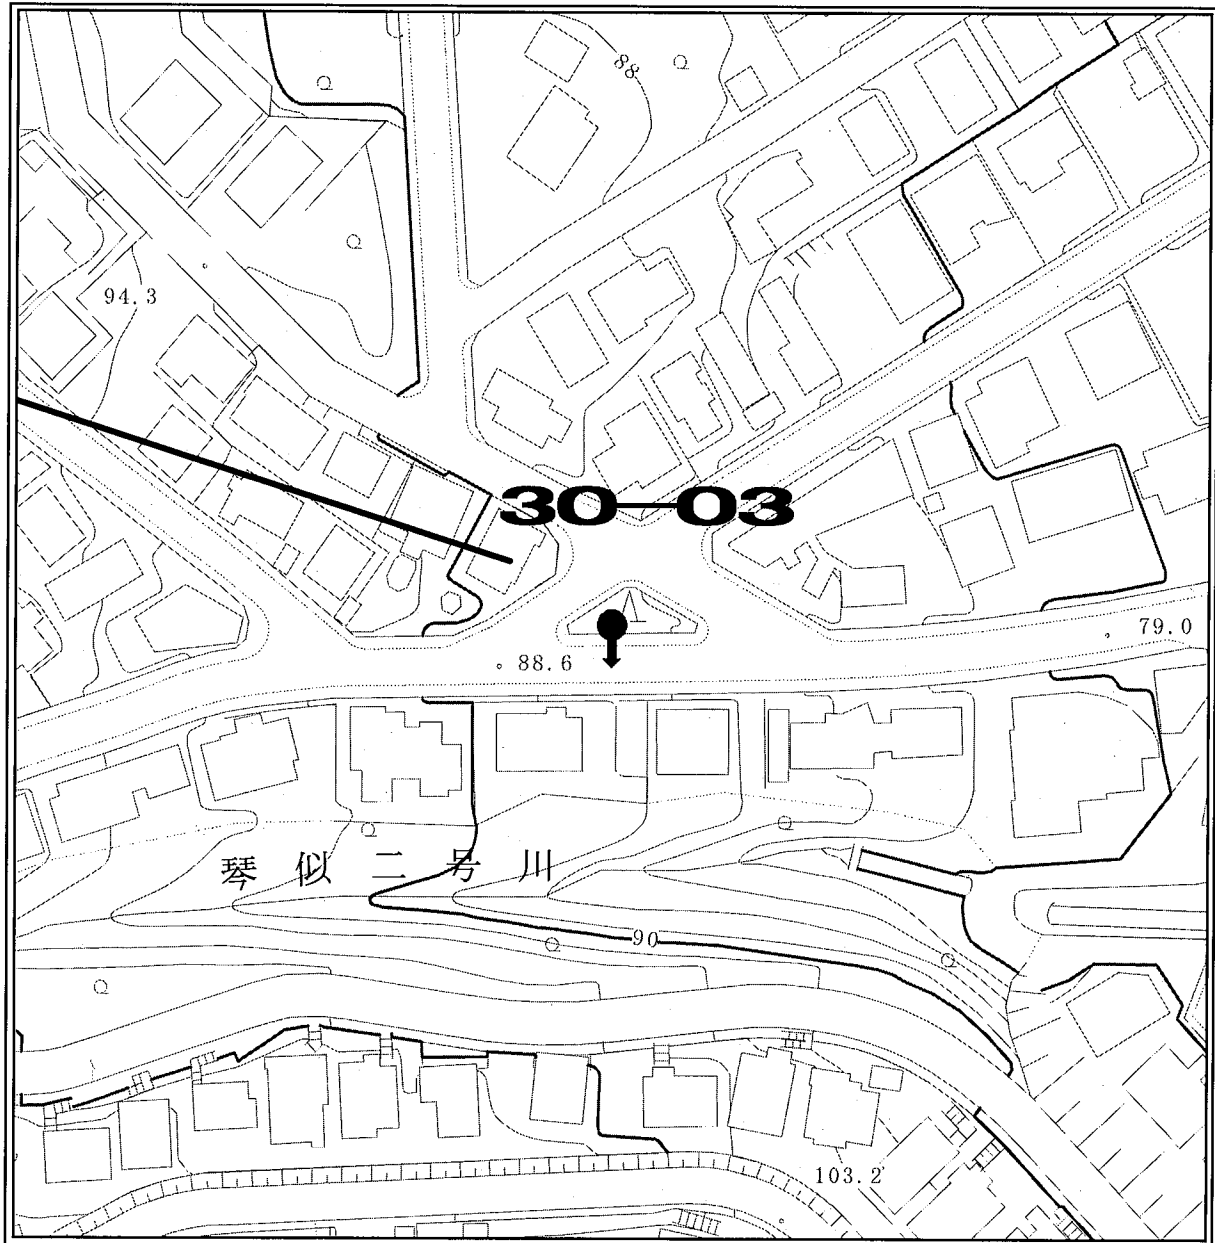

ポスター掲示場設置場所見取図

区名	札幌市中央区
投票区(投票所)名	第30投票区(三角山小学校)
掲示場の設置場所住所	中央区宮の森4条12丁目
掲示場の設置場所名称	交差点三角地
掲示場の詳細	三角地南側南向
掲示場の設置場所	●
支柱の要・不要	要
掲示場の整理番号	30-03

見取図