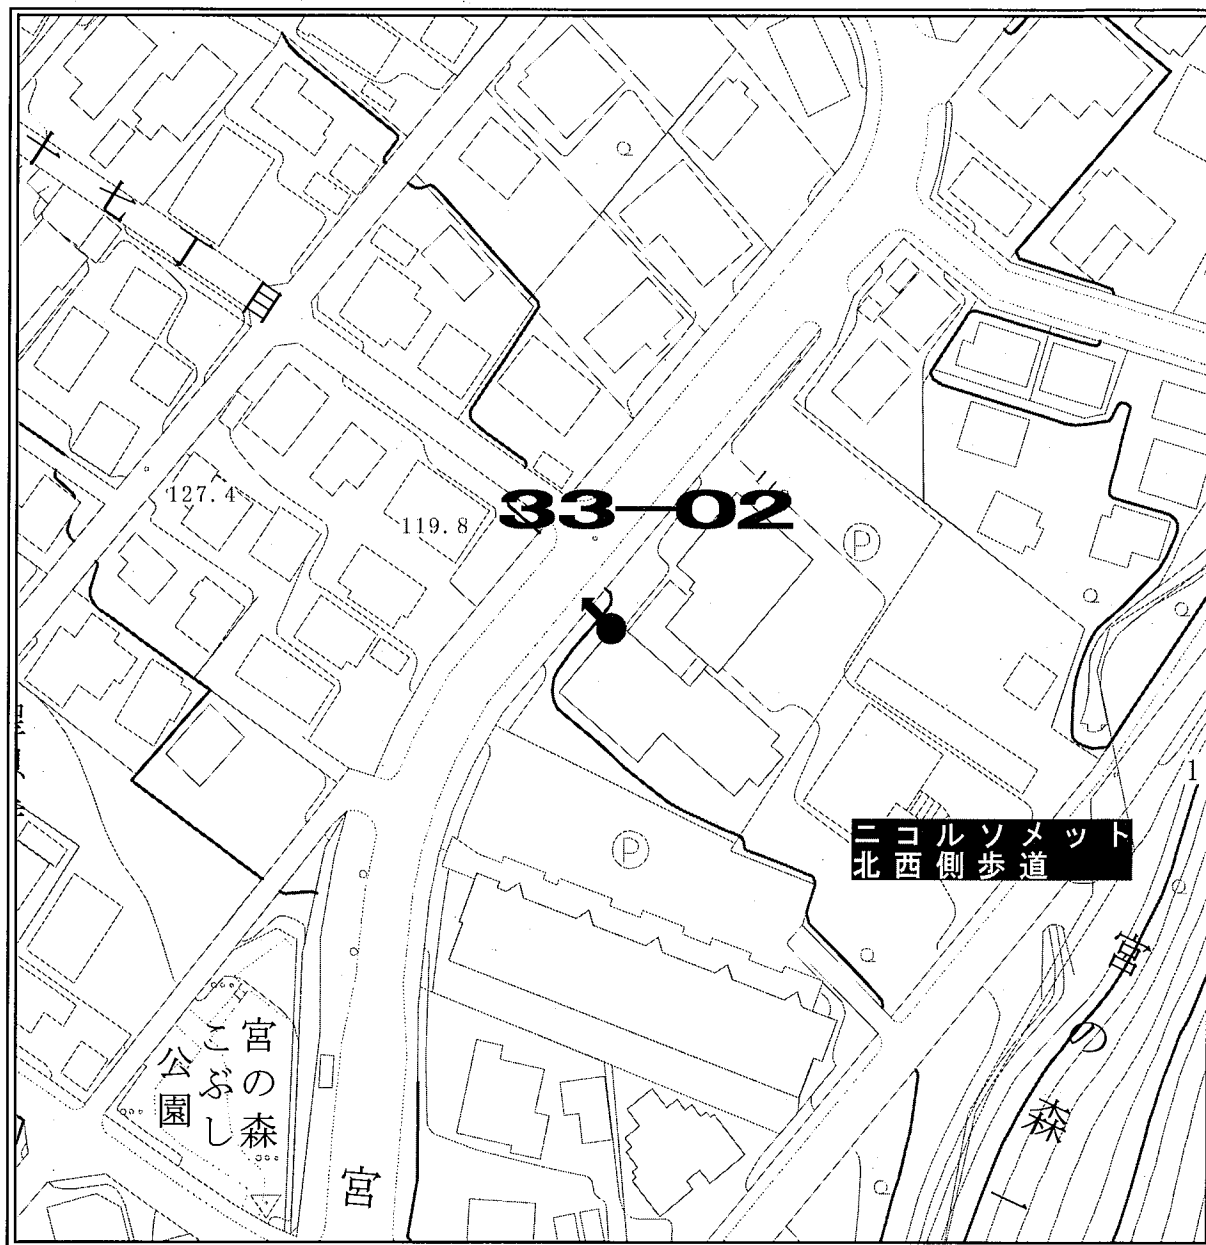

ポスター掲示場設置場所見取図

区名	札幌市中央区
投票区(投票所)名	第33投票区(宮の森中学校)
掲示場の設置場所住所	中央区宮の森1条16丁目
掲示場の設置場所名称	ニコルソメット北西側歩道
掲示場の詳細	ニコルソメット横 歩道フェンスに固定
掲示場の設置場所	●
支柱の要・不要	不要
掲示場の整理番号	33-02

見取図