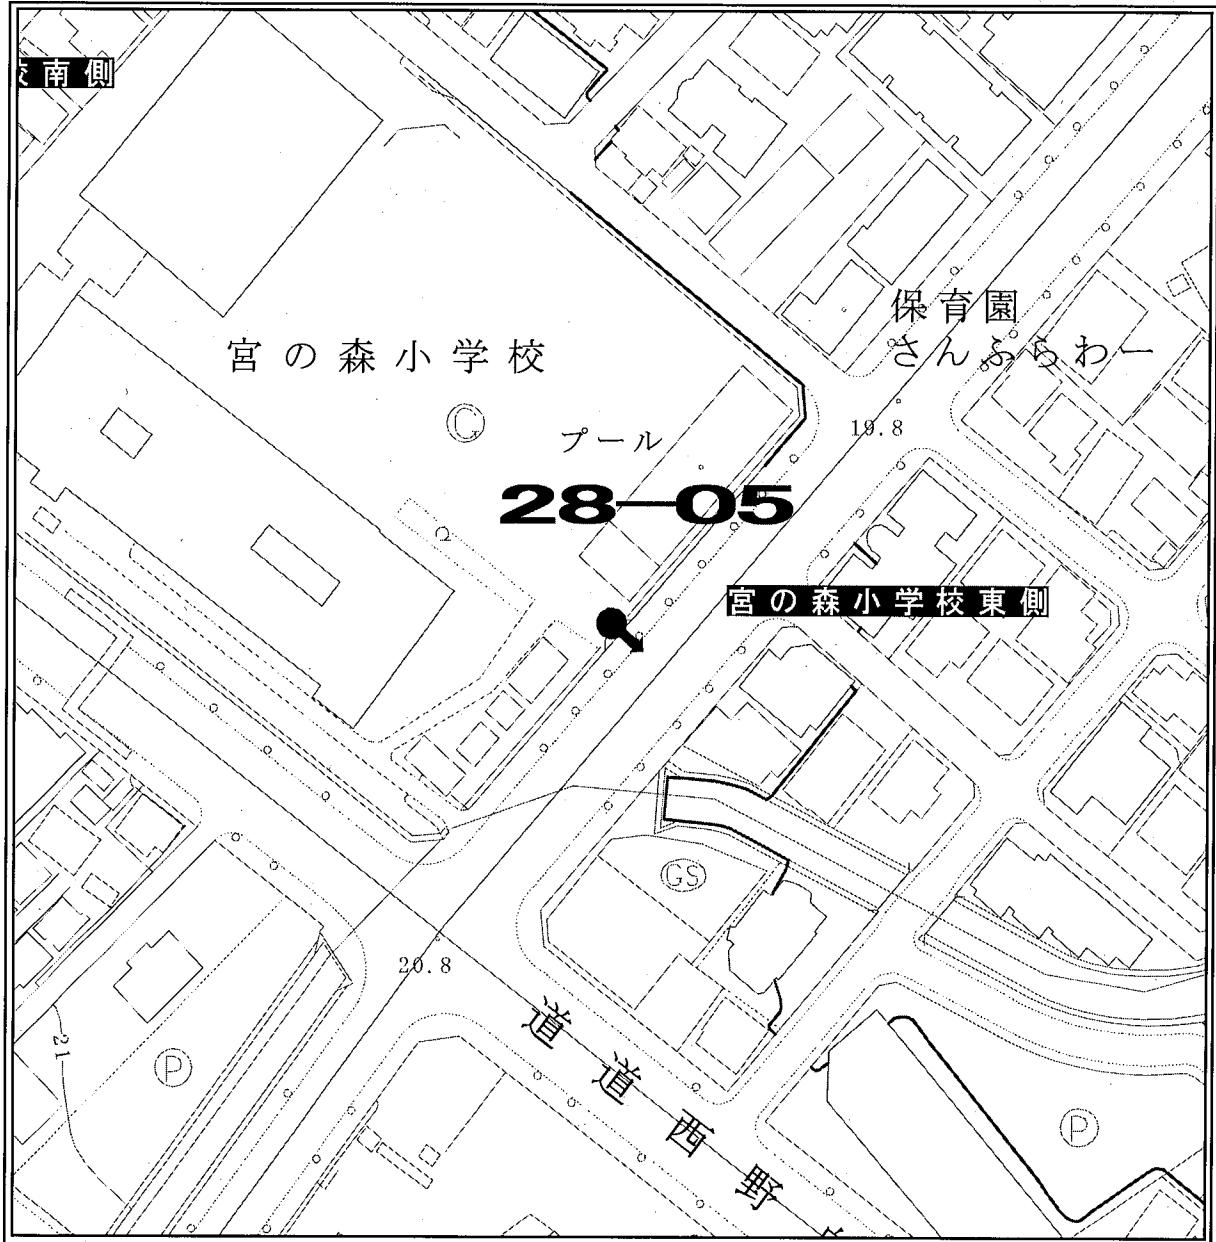

ポスター掲示場設置場所見取図

区名	札幌市中央区
投票区(投票所)名	第28投票区(宮の森小学校)
掲示場の設置場所住所	中央区宮の森4条6丁目
掲示場の設置場所名称	宮の森小学校南側
掲示場の詳細	正門横のフェンスに固定
掲示場の設置場所	●
支柱の要・不要	不要
掲示場の整理番号	28-01

見取図

ポスター掲示場設置場所見取図

区名	札幌市中央区
投票区(投票所)名	第28投票区(宮の森小学校)
掲示場の設置場所住所	中央区宮の森4条3丁目
掲示場の設置場所名称	宮の森かしわ公園
掲示場の詳細	公園北角
掲示場の設置場所	●
支柱の要・不要	要
掲示場の整理番号	28-02

見取図

ポスター掲示場設置場所見取図

区名	札幌市中央区
投票区(投票所)名	第28投票区(宮の森小学校)
掲示場の設置場所住所	中央区宮の森3条1丁目
掲示場の設置場所名称	宮の森くまの子公園
掲示場の詳細	公園南側
掲示場の設置場所	●
支柱の要・不要	要
掲示場の整理番号	28-03

見取図

ポスター掲示場設置場所見取図

区名	札幌市中央区
投票区(投票所)名	第28投票区(宮の森小学校)
掲示場の設置場所住所	中央区宮の森3条5丁目
掲示場の設置場所名称	宮の森公園
掲示場の詳細	公園北東角
掲示場の設置場所	●
支柱の要・不要	要
掲示場の整理番号	28-04

見取図

ポスター掲示場設置場所見取図

区名	札幌市中央区
投票区(投票所)名	第28投票区(宮の森小学校)
掲示場の設置場所住所	中央区宮の森4条6丁目
掲示場の設置場所名称	宮の森小学校東側
掲示場の詳細	グラウンド東側フェンスに固定
掲示場の設置場所	●
支柱の要・不要	不要
掲示場の整理番号	28-05

見取図

ポスター掲示場設置場所見取図

区名	札幌市中央区
投票区(投票所)名	第28投票区(宮の森小学校)
掲示場の設置場所住所	中央区宮の森2条5丁目
掲示場の設置場所名称	公園北側
掲示場の詳細	
掲示場の設置場所	●
支柱の要・不要	要
掲示場の整理番号	28-06

見取図

ポスター掲示場設置場所見取図

区名	札幌市中央区
投票区(投票所)名	第28投票区(宮の森小学校)
掲示場の設置場所住所	中央区宮の森2条5丁目
掲示場の設置場所名称	公園南側
掲示場の詳細	
掲示場の設置場所	●
支柱の要・不要	要
掲示場の整理番号	28-07

見取図

ポスター掲示場設置場所見取図

区名	札幌市中央区
投票区(投票所)名	第29投票区(幌南小学校)
掲示場の設置場所住所	中央区南21条西5丁目
掲示場の設置場所名称	幌南小学校
掲示場の詳細	市議・市長は正面緑地に、道議・知事は右手グラウンド入口に設置
掲示場の設置場所	●
支柱の要・不要	要
掲示場の整理番号	29-01