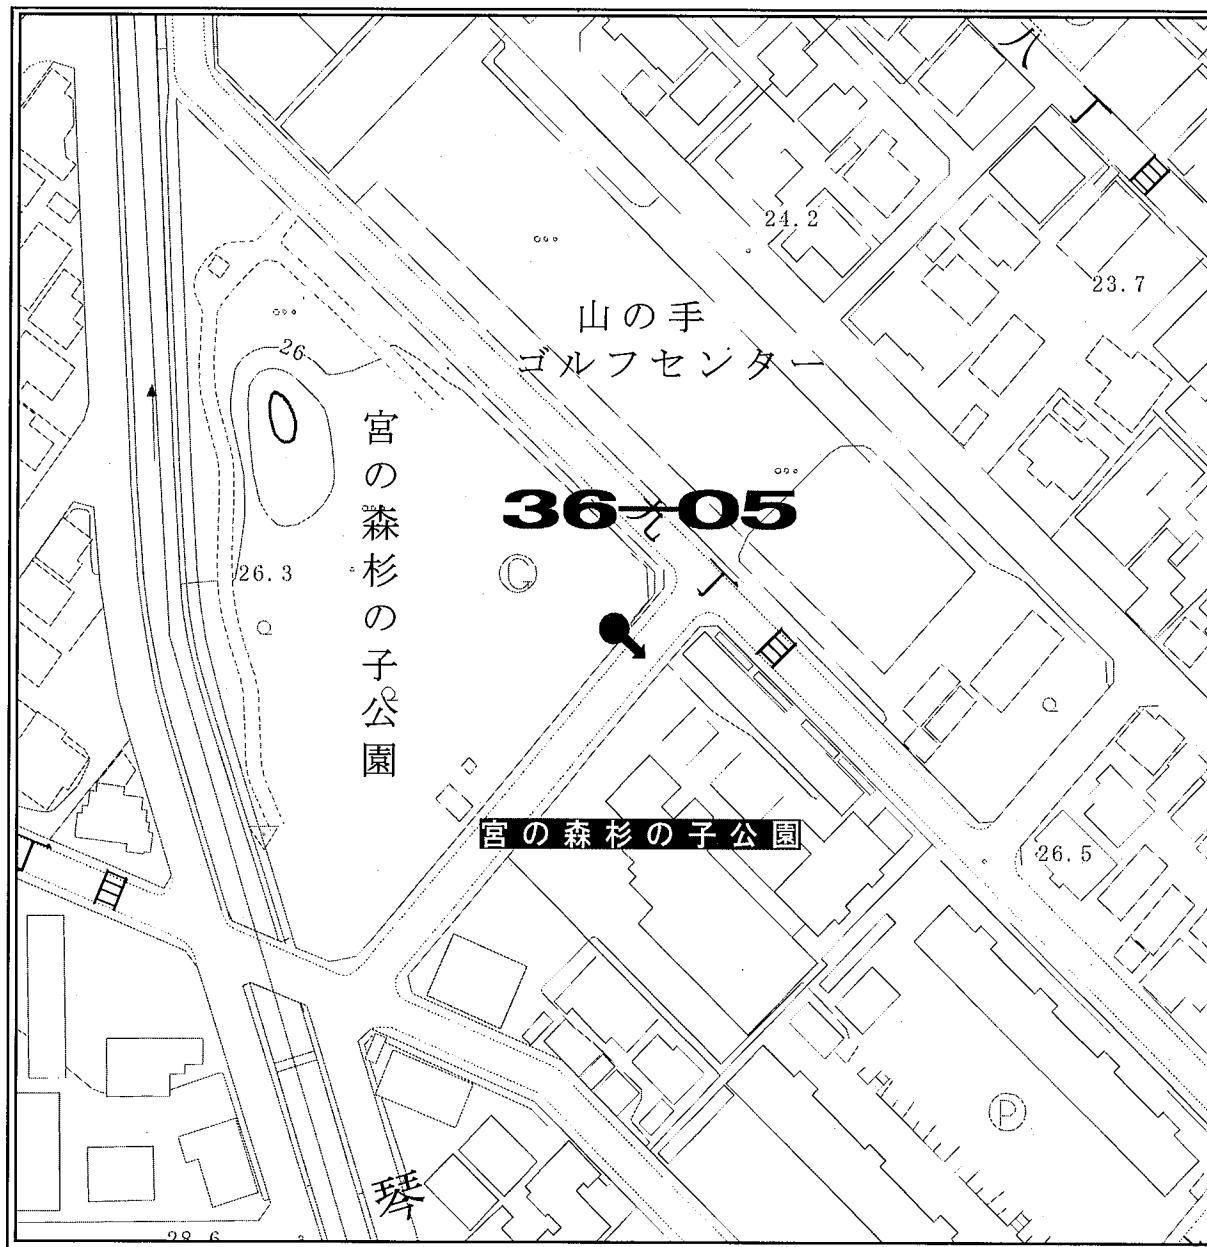

ポスター掲示場設置場所見取図

区名	札幌市中央区
投票区(投票所)名	第36投票区(北海道札幌西高等学校)
掲示場の設置場所住所	中央区宮の森3条9丁目
掲示場の設置場所名称	宮の森杉の子公園
掲示場の詳細	公園北東側 フェンスに固定
掲示場の設置場所	●
支柱の要・不要	不要
掲示場の整理番号	36-05

見取図