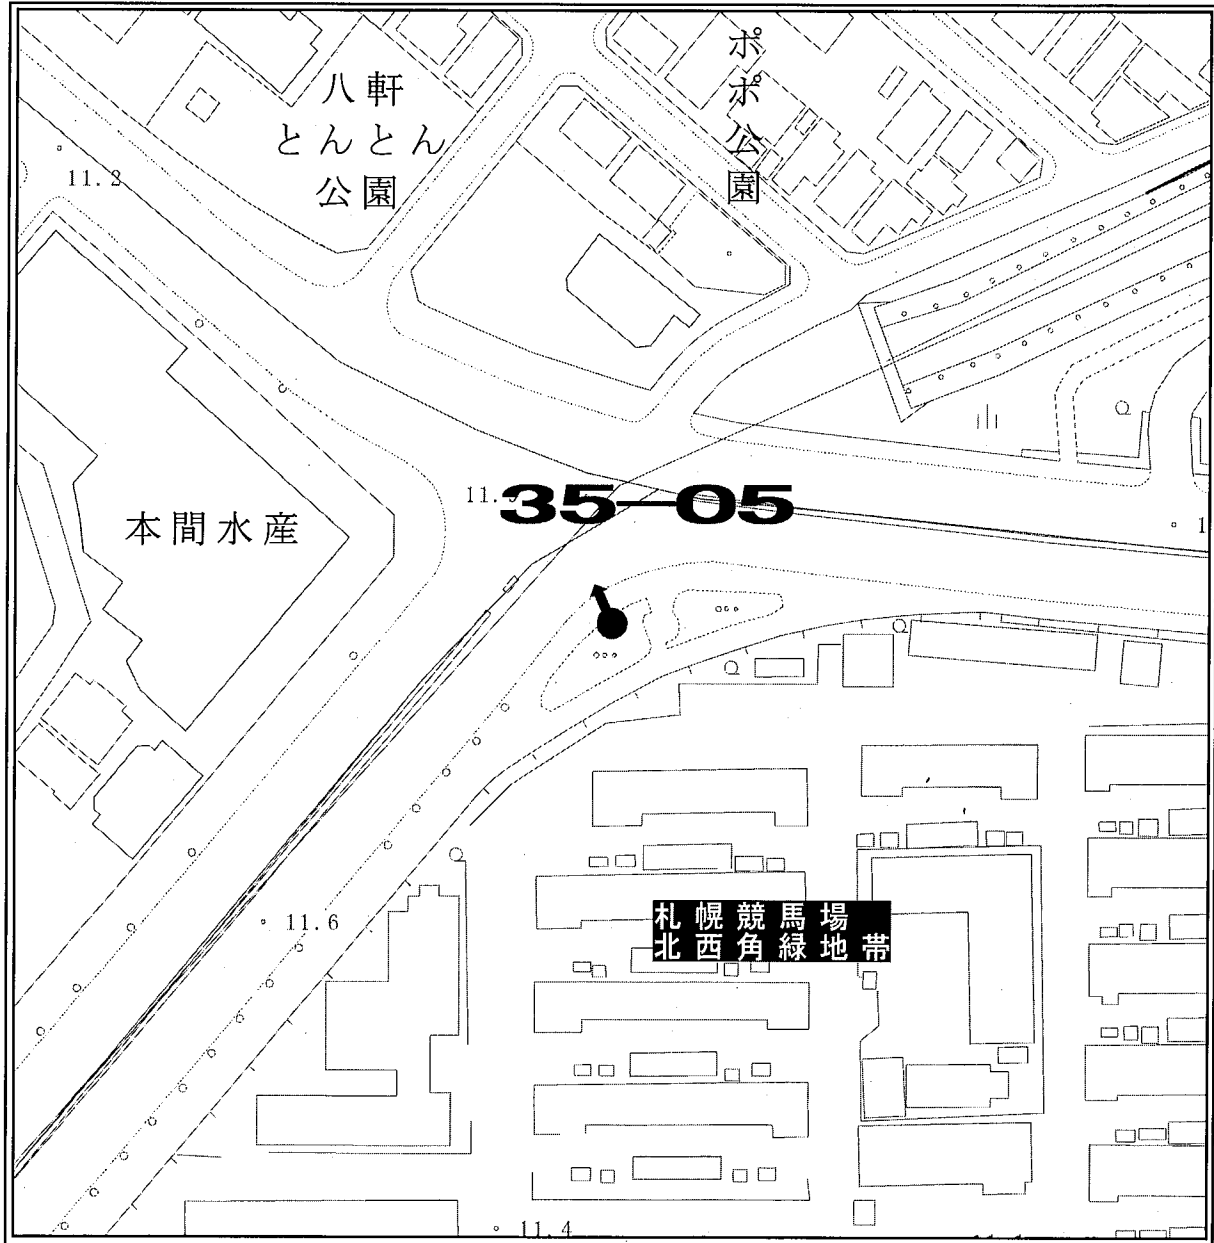

ポスター掲示場設置場所見取図

区名	札幌市中央区
投票区(投票所)名	第35投票区(札幌市立大学)
掲示場の設置場所住所	中央区北16条西16丁目
掲示場の設置場所名称	札幌競馬場北西角緑地帯
掲示場の詳細	緑地帯 北向
掲示場の設置場所	●
支柱の要・不要	要
掲示場の整理番号	35-05

見取図