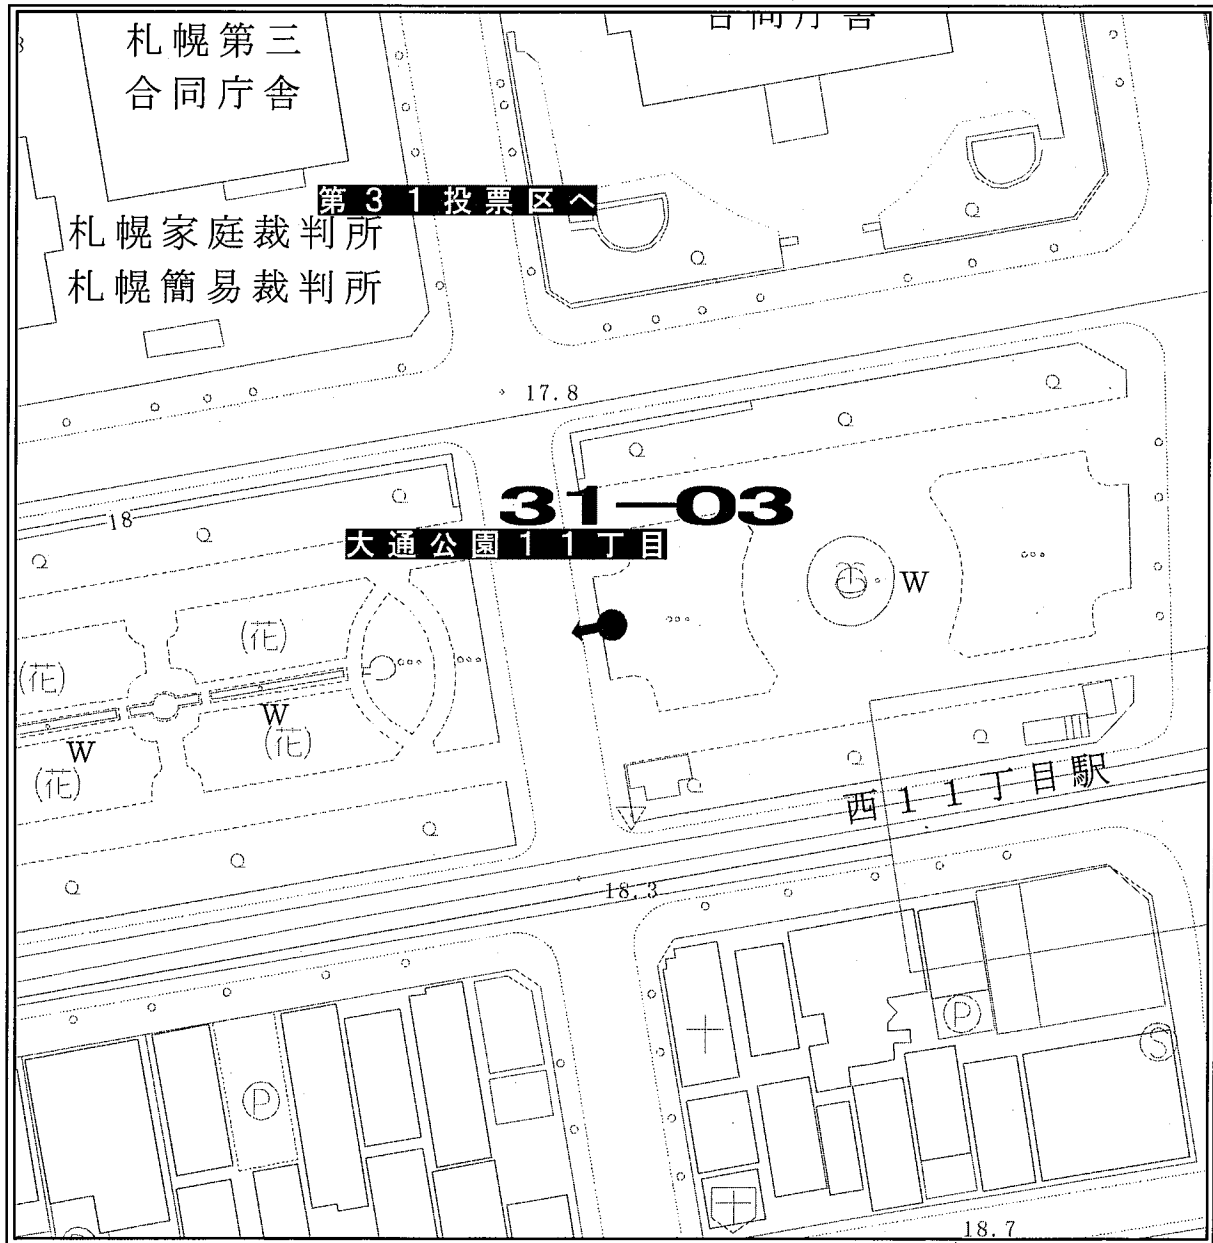

見取図

ポスター掲示場設置場所見取図

区名	札幌市中央区
投票区(投票所)名	第30投票区(三角山小学校)
掲示場の設置場所住所	中央区宮の森4条12丁目
掲示場の設置場所名称	交差点三角地
掲示場の詳細	三角地南側南向
掲示場の設置場所	●
支柱の要・不要	要
掲示場の整理番号	30-03

見取図

ポスター掲示場設置場所見取図

区 名	札幌市中央区
投票区(投票所)名	第30投票区(三角山小学校)
掲示場の設置場所住所	中央区宮の森2条11丁目
掲示場の設置場所名称	宮の森第一ポンプ場用地
掲示場の詳細	外周フェンスに固定
掲示場の設置場所	●
支柱の要・不要	不要
掲示場の整理番号	30-04

見取図

ポスター掲示場設置場所見取図

区名	札幌市中央区
投票区(投票所)名	第30投票区(三角山小学校)
掲示場の設置場所住所	中央区宮の森4条12丁目
掲示場の設置場所名称	札幌彫刻美術館
掲示場の詳細	柵に固定
掲示場の設置場所	●
支柱の要・不要	不要
掲示場の整理番号	30-05

見取図

ポスター掲示場設置場所見取図

区名	札幌市中央区
投票区(投票所)名	第31投票区(中央区民センター)
掲示場の設置場所住所	中央区南2条西10丁目
掲示場の設置場所名称	中央区民センター
掲示場の詳細	区民センター西側
掲示場の設置場所	●
支柱の要・不要	要
掲示場の整理番号	31-01

見取図

ポスター掲示場設置場所見取図

区名	札幌市中央区
投票区(投票所)名	第31投票区(中央区民センター)
掲示場の設置場所住所	中央区大通西11丁目
掲示場の設置場所名称	大通公園11丁目
掲示場の詳細	大通公園11丁目西側
掲示場の設置場所	●
支柱の要・不要	要
掲示場の整理番号	31-03

見取図

ポスター掲示場設置場所見取図

区名	札幌市中央区
投票区(投票所)名	第31投票区(中央区民センター)
掲示場の設置場所住所	中央区大通西9丁目
掲示場の設置場所名称	大通公園西9丁目
掲示場の詳細	公園西側
掲示場の設置場所	●
支柱の要・不要	要
掲示場の整理番号	31-04