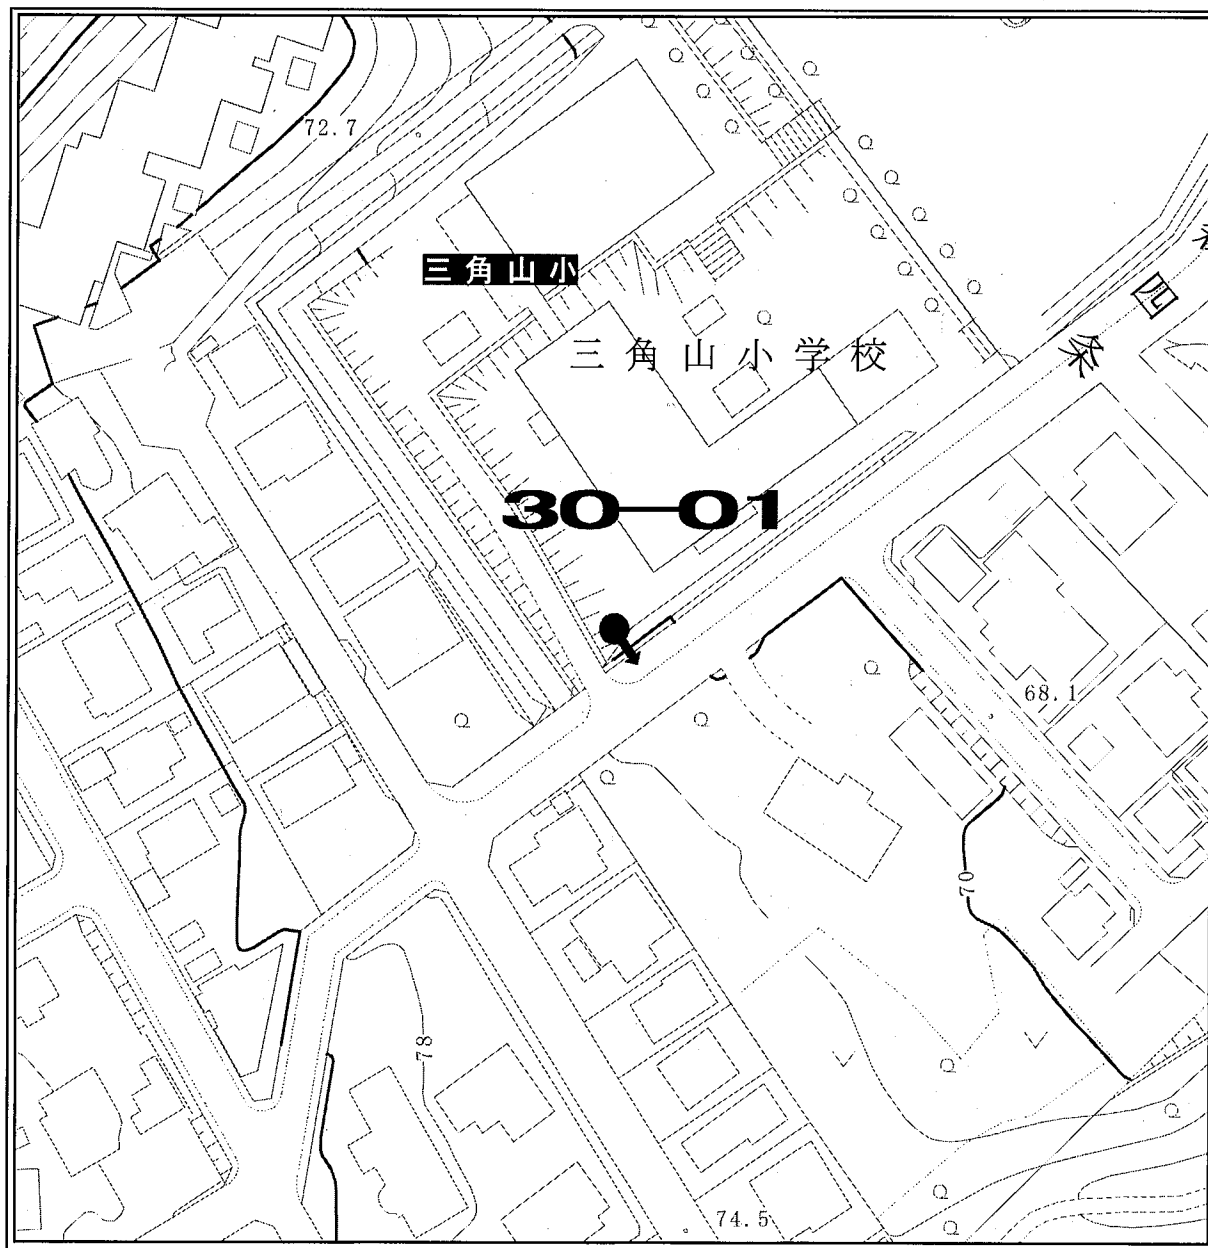

見取図

ポスター掲示場設置場所見取図

区名	札幌市中央区
投票区(投票所)名	第28投票区(宮の森小学校)
掲示場の設置場所住所	中央区宮の森4条6丁目
掲示場の設置場所名称	宮の森小学校東側
掲示場の詳細	グラウンド東側フェンスに固定
掲示場の設置場所	●
支柱の要・不要	不要
掲示場の整理番号	28-05

見取図

ポスター掲示場設置場所見取図

区名	札幌市中央区
投票区(投票所)名	第28投票区(宮の森小学校)
掲示場の設置場所住所	中央区宮の森2条5丁目
掲示場の設置場所名称	公園北側
掲示場の詳細	
掲示場の設置場所	●
支柱の要・不要	要
掲示場の整理番号	28-06

見取図

ポスター掲示場設置場所見取図

区名	札幌市中央区
投票区(投票所)名	第29投票区(幌南小学校)
掲示場の設置場所住所	中央区南18条西6丁目
掲示場の設置場所名称	札幌南高等学校西側
掲示場の詳細	グラウンド南より 西向きにフェンスに固定
掲示場の設置場所	●
支柱の要・不要	不要
掲示場の整理番号	29-02

見取図

ポスター掲示場設置場所見取図

区名	札幌市中央区
投票区(投票所)名	第29投票区(幌南小学校)
掲示場の設置場所住所	中央区南18条西6丁目
掲示場の設置場所名称	札幌南高等学校北側
掲示場の詳細	北側フェンスに固定
掲示場の設置場所	●
支柱の要・不要	不要
掲示場の整理番号	29-03

見取図

ポスター掲示場設置場所見取図

区名	札幌市中央区
投票区(投票所)名	第29投票区(幌南小学校)
掲示場の設置場所住所	中央区南16条西1丁目
掲示場の設置場所名称	南16条西1丁目
掲示場の詳細	幌平橋南側歩道フェンスに固定
掲示場の設置場所	●
支柱の要・不要	不要
掲示場の整理番号	29-04

見取図

ポスター掲示場設置場所見取図

区名	札幌市中央区
投票区(投票所)名	第29投票区(幌南小学校)
掲示場の設置場所住所	中央区南19条西6丁目
掲示場の設置場所名称	南19条大橋
掲示場の詳細	橋の白い柵に北向きで固定
掲示場の設置場所	●
支柱の要・不要	不要
掲示場の整理番号	29-05

見取図

ポスター掲示場設置場所見取図

区 名	札幌市中央区
投票区(投票所)名	第30投票区(三角山小学校)
掲示場の設置場所住所	中央区宮の森4条11丁目
掲示場の設置場所名称	三角山小学校
掲示場の詳細	開放玄関入口横フェンスに固定
掲示場の設置場所	●
支柱の要・不要	不要
掲示場の整理番号	30-01

見取図

ポスター掲示場設置場所見取図

区名	札幌市中央区
投票区(投票所)名	第30投票区(三角山小学校)
掲示場の設置場所住所	中央区宮の森3条12丁目
掲示場の設置場所名称	宮の森緑地
掲示場の詳細	植込みを利用して設置
掲示場の設置場所	●
支柱の要・不要	要
掲示場の整理番号	30-02