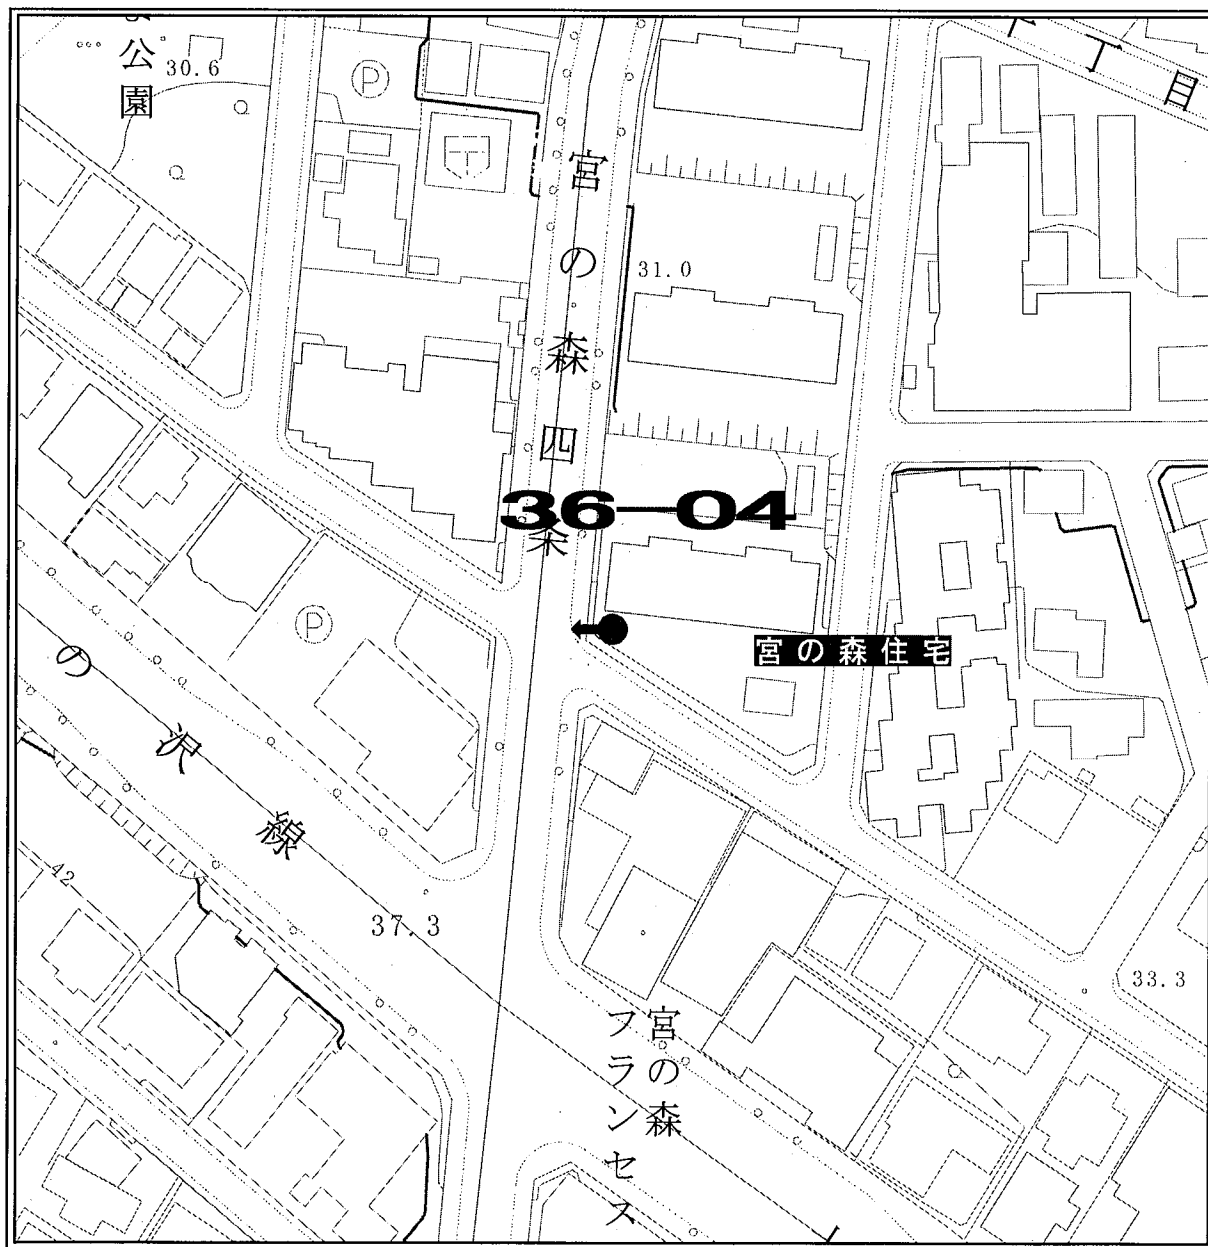

ポスター掲示場設置場所見取図

区名	札幌市中央区
投票区(投票所)名	第36投票区(北海道札幌西高等学校)
掲示場の設置場所住所	中央区宮の森3条10丁目
掲示場の設置場所名称	宮の森住宅
掲示場の詳細	403棟の外壁・フェンスに設置
掲示場の設置場所	●
支柱の要・不要	不要
掲示場の整理番号	36-04

見取図