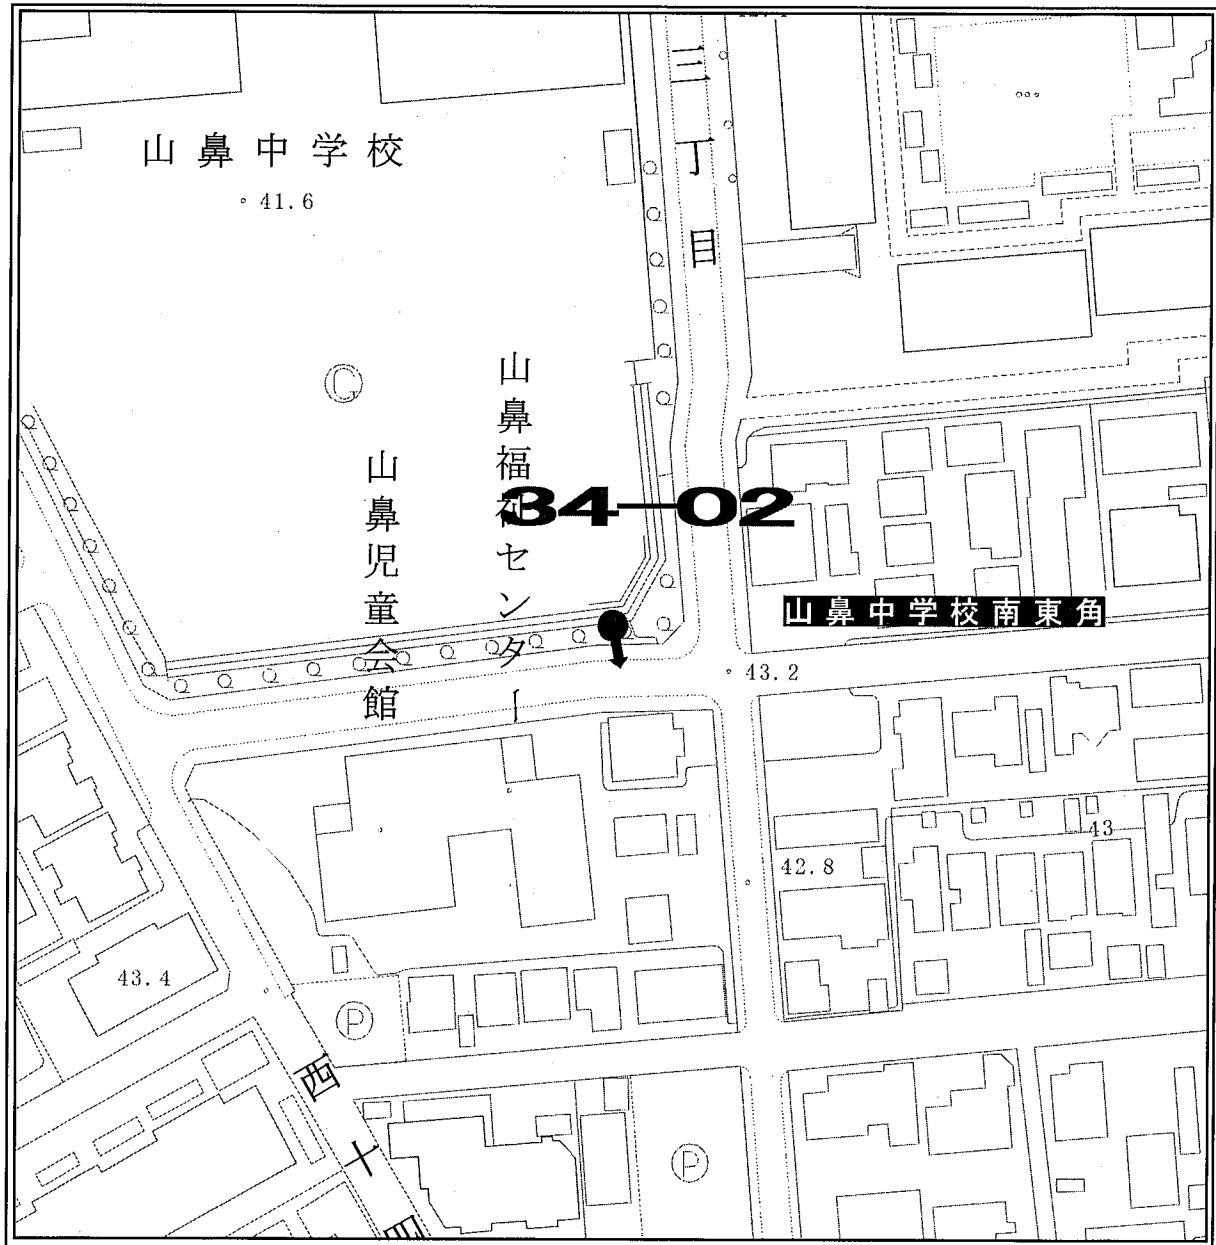

ポスター掲示場設置場所見取図

区 名	札幌市中央区
投票区(投票所)名	第34投票区(山鼻中学校)
掲示場の設置場所住所	中央区南23条西13丁目
掲示場の設置場所名称	山鼻中学校南東角
掲示場の詳細	南東角グラウンドフェンスに固定
掲示場の設置場所	●
支柱の要・不要	不要
掲示場の整理番号	34-02

見取図