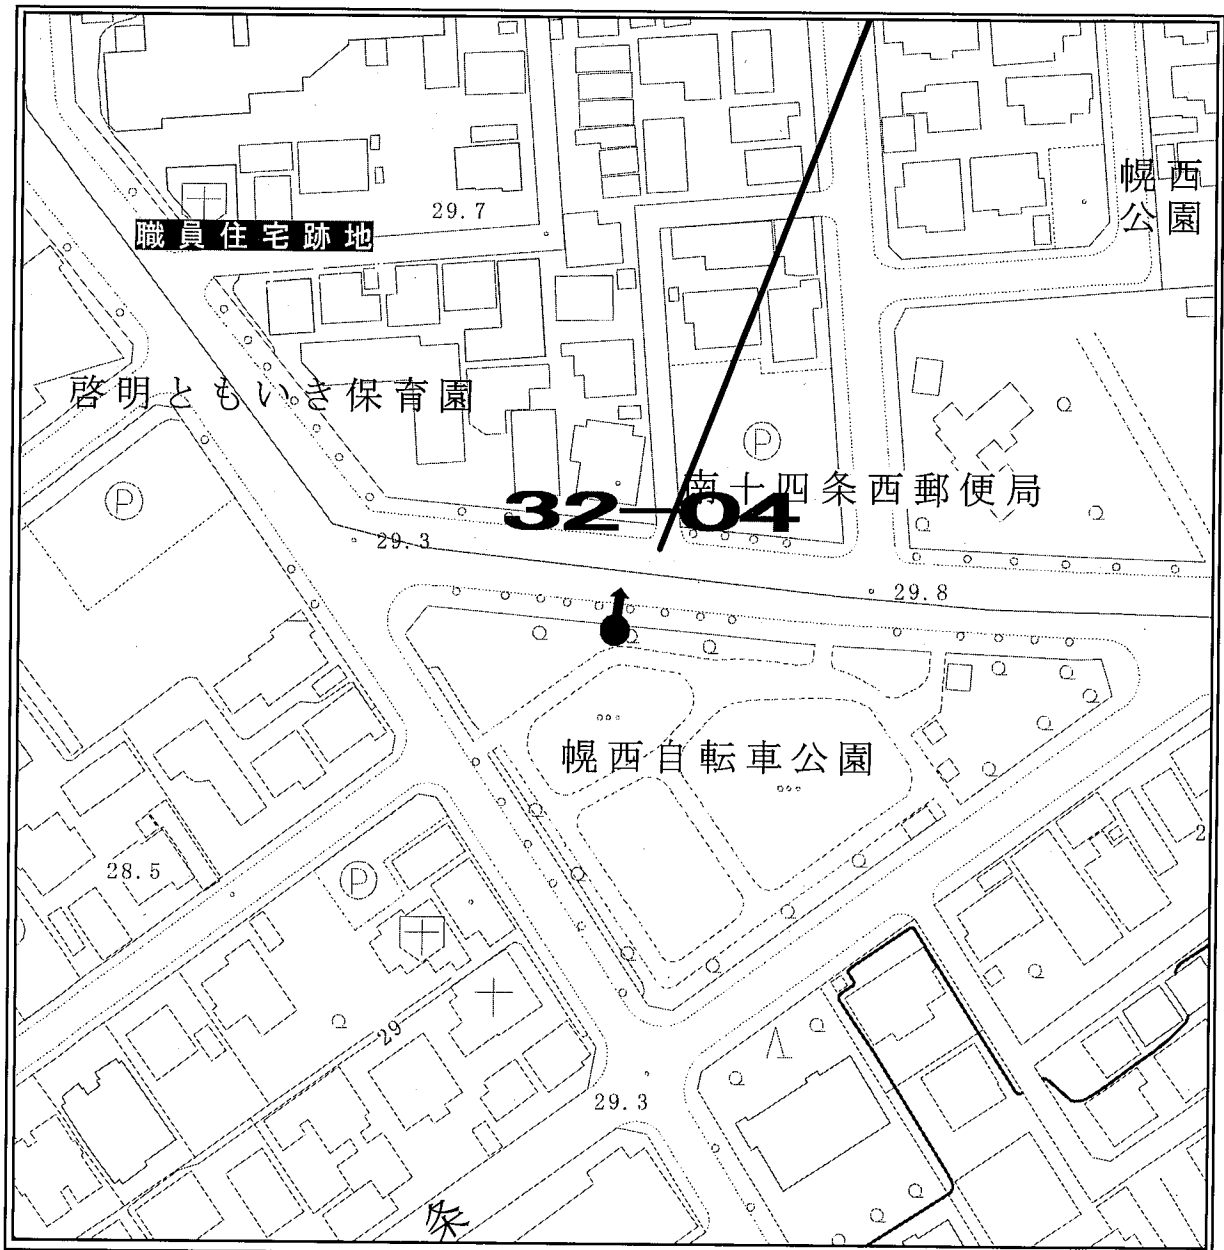

ポスター掲示場設置場所見取図

区名	札幌市中央区
投票区(投票所)名	第32投票区(幌西児童会館)
掲示場の設置場所住所	中央区南14条西18丁目
掲示場の設置場所名称	幌西自転車公園
掲示場の詳細	公園北東角
掲示場の設置場所	●
支柱の要・不要	要
掲示場の整理番号	32-04

見取図