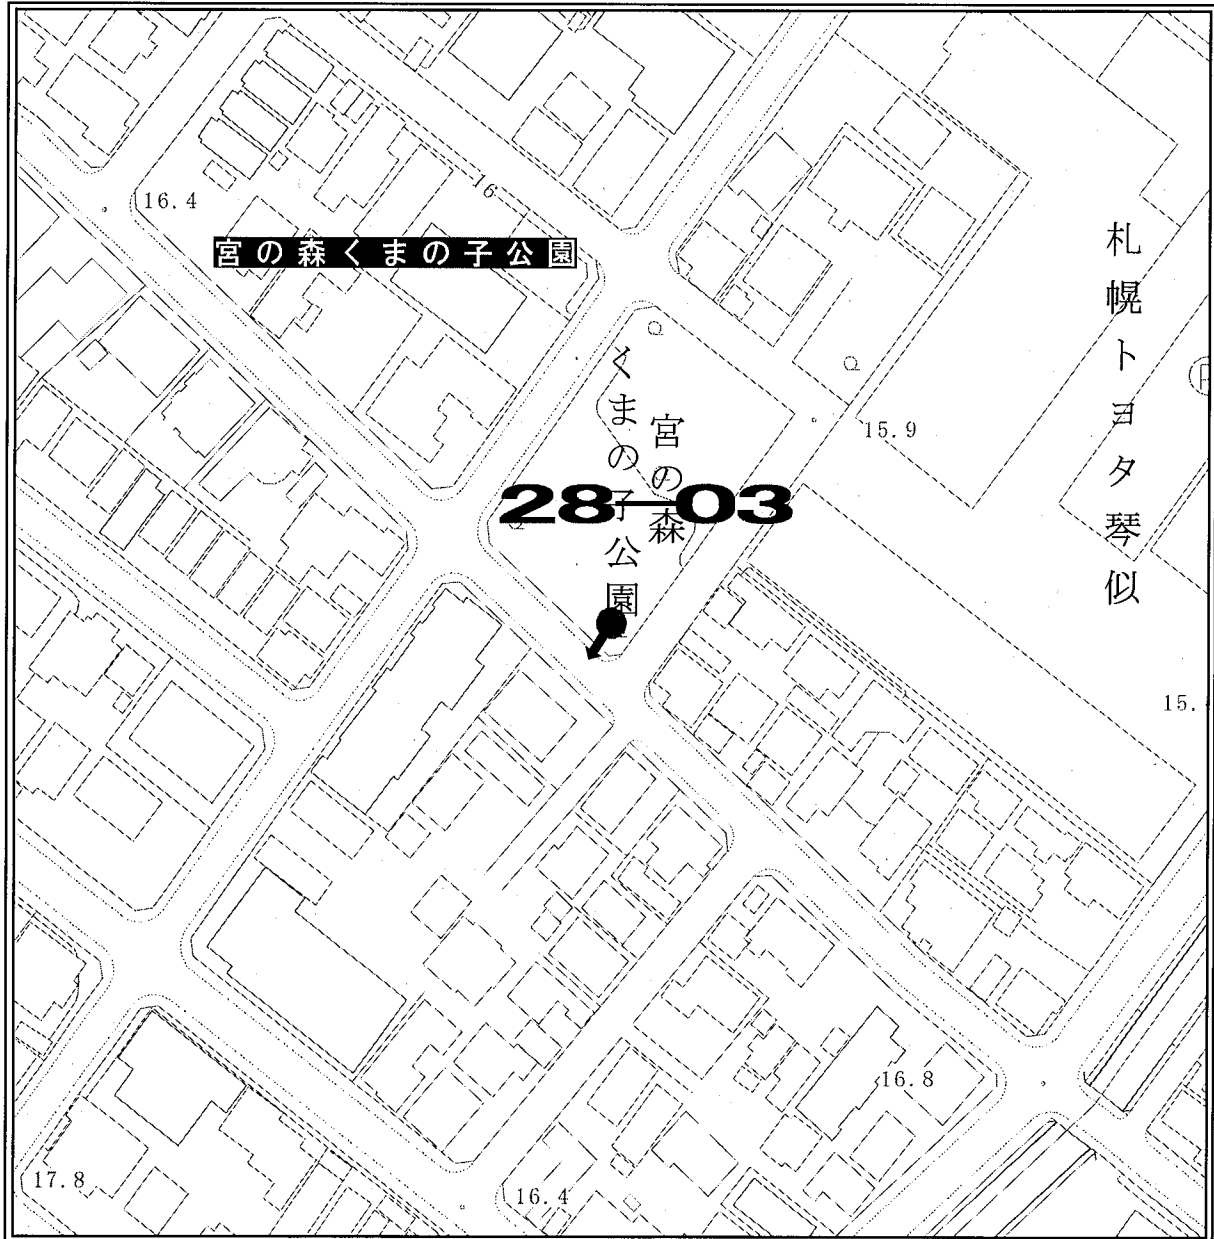

ポスター掲示場設置場所見取図

区名	札幌市中央区
投票区(投票所)名	第28投票区(宮の森小学校)
掲示場の設置場所住所	中央区宮の森4条6丁目
掲示場の設置場所名称	宮の森小学校南側
掲示場の詳細	正門横のフェンスに固定
掲示場の設置場所	●
支柱の要・不要	不要
掲示場の整理番号	28-01

見取図

ポスター掲示場設置場所見取図

区名	札幌市中央区
投票区(投票所)名	第28投票区(宮の森小学校)
掲示場の設置場所住所	中央区宮の森4条3丁目
掲示場の設置場所名称	宮の森かしわ公園
掲示場の詳細	公園北角
掲示場の設置場所	●
支柱の要・不要	要
掲示場の整理番号	28-02

見取図

ポスター掲示場設置場所見取図

区名	札幌市中央区
投票区(投票所)名	第28投票区(宮の森小学校)
掲示場の設置場所住所	中央区宮の森3条1丁目
掲示場の設置場所名称	宮の森くまの子公園
掲示場の詳細	公園南側
掲示場の設置場所	●
支柱の要・不要	要
掲示場の整理番号	28-03

見取図

ポスター掲示場設置場所見取図

区名	札幌市中央区
投票区(投票所)名	第28投票区(宮の森小学校)
掲示場の設置場所住所	中央区宮の森3条5丁目
掲示場の設置場所名称	宮の森公園
掲示場の詳細	公園北東角
掲示場の設置場所	●
支柱の要・不要	要
掲示場の整理番号	28-04

見取図

ポスター掲示場設置場所見取図

区名	札幌市中央区
投票区(投票所)名	第28投票区(宮の森小学校)
掲示場の設置場所住所	中央区宮の森4条6丁目
掲示場の設置場所名称	宮の森小学校東側
掲示場の詳細	グラウンド東側フェンスに固定
掲示場の設置場所	●
支柱の要・不要	不要
掲示場の整理番号	28-05

見取図

ポスター掲示場設置場所見取図

区名	札幌市中央区
投票区(投票所)名	第28投票区(宮の森小学校)
掲示場の設置場所住所	中央区宮の森2条5丁目
掲示場の設置場所名称	公園北側
掲示場の詳細	
掲示場の設置場所	●
支柱の要・不要	要
掲示場の整理番号	28-06

見取図

ポスター掲示場設置場所見取図

区名	札幌市中央区
投票区(投票所)名	第28投票区(宮の森小学校)
掲示場の設置場所住所	中央区宮の森2条5丁目
掲示場の設置場所名称	公園南側
掲示場の詳細	
掲示場の設置場所	●
支柱の要・不要	要
掲示場の整理番号	28-07

見取図

ポスター掲示場設置場所見取図

区名	札幌市中央区
投票区(投票所)名	第29投票区(幌南小学校)
掲示場の設置場所住所	中央区南21条西5丁目
掲示場の設置場所名称	幌南小学校
掲示場の詳細	市議・市長は正面緑地に、道議・知事は右手グラウンド入口に設置
掲示場の設置場所	●
支柱の要・不要	要
掲示場の整理番号	29-01