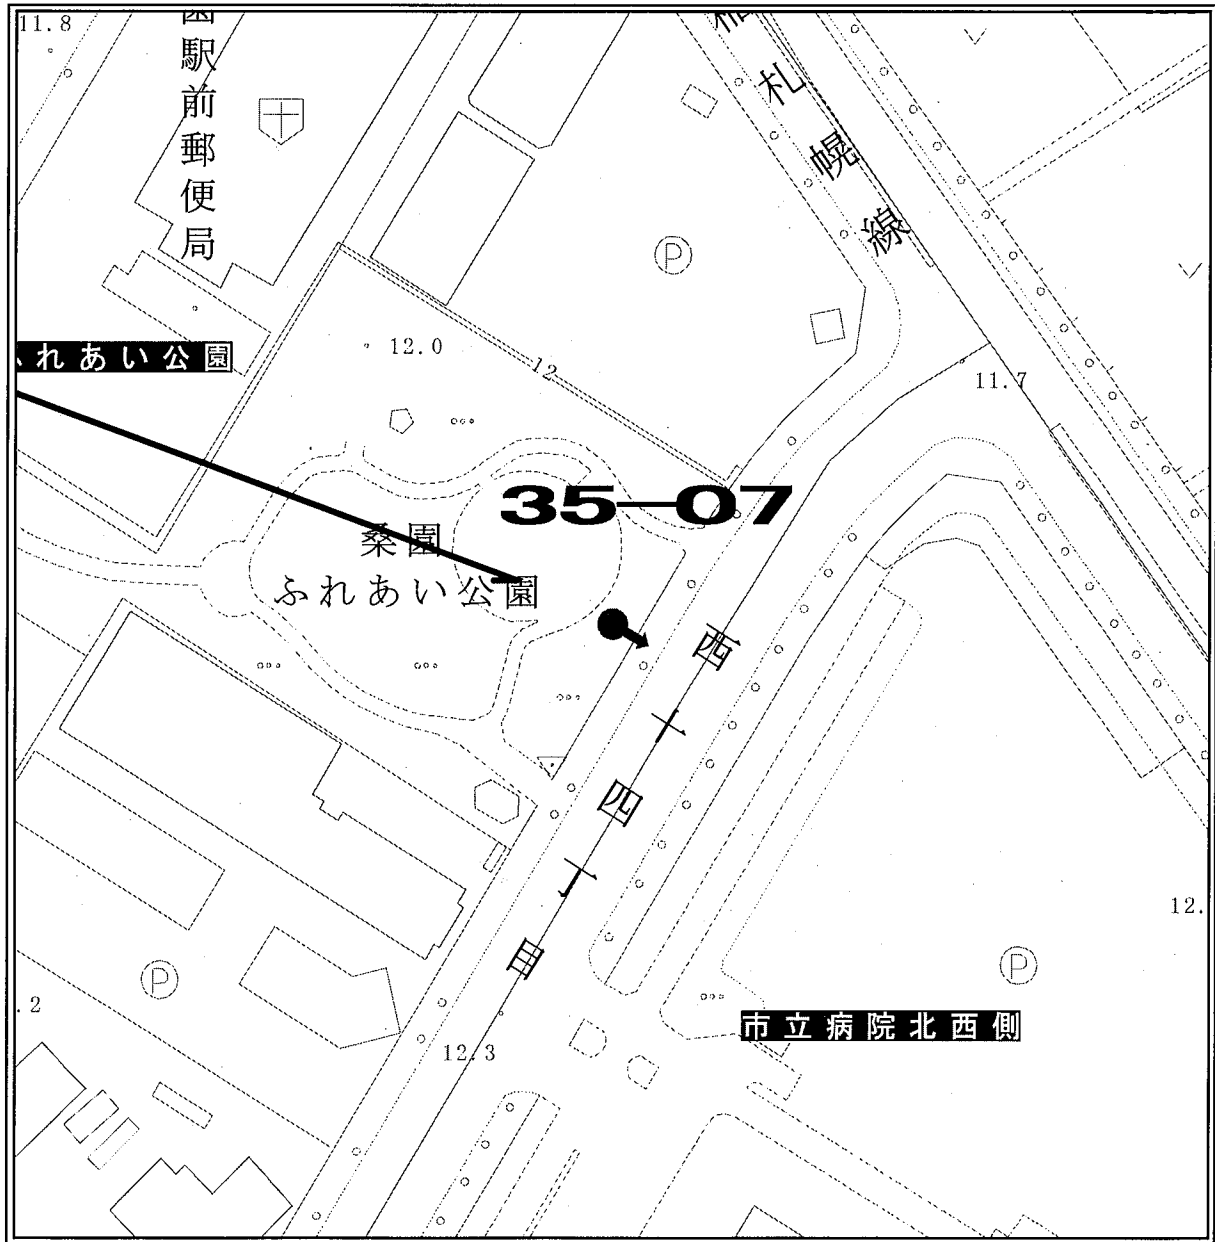

ポスター掲示場設置場所見取図

区名	札幌市中央区
投票区(投票所)名	第35投票区(札幌市立大学)
掲示場の設置場所住所	中央区北11条西14丁目
掲示場の設置場所名称	桑園ふれあい公園
掲示場の詳細	公園東側
掲示場の設置場所	●
支柱の要・不要	要
掲示場の整理番号	35-07

見取図