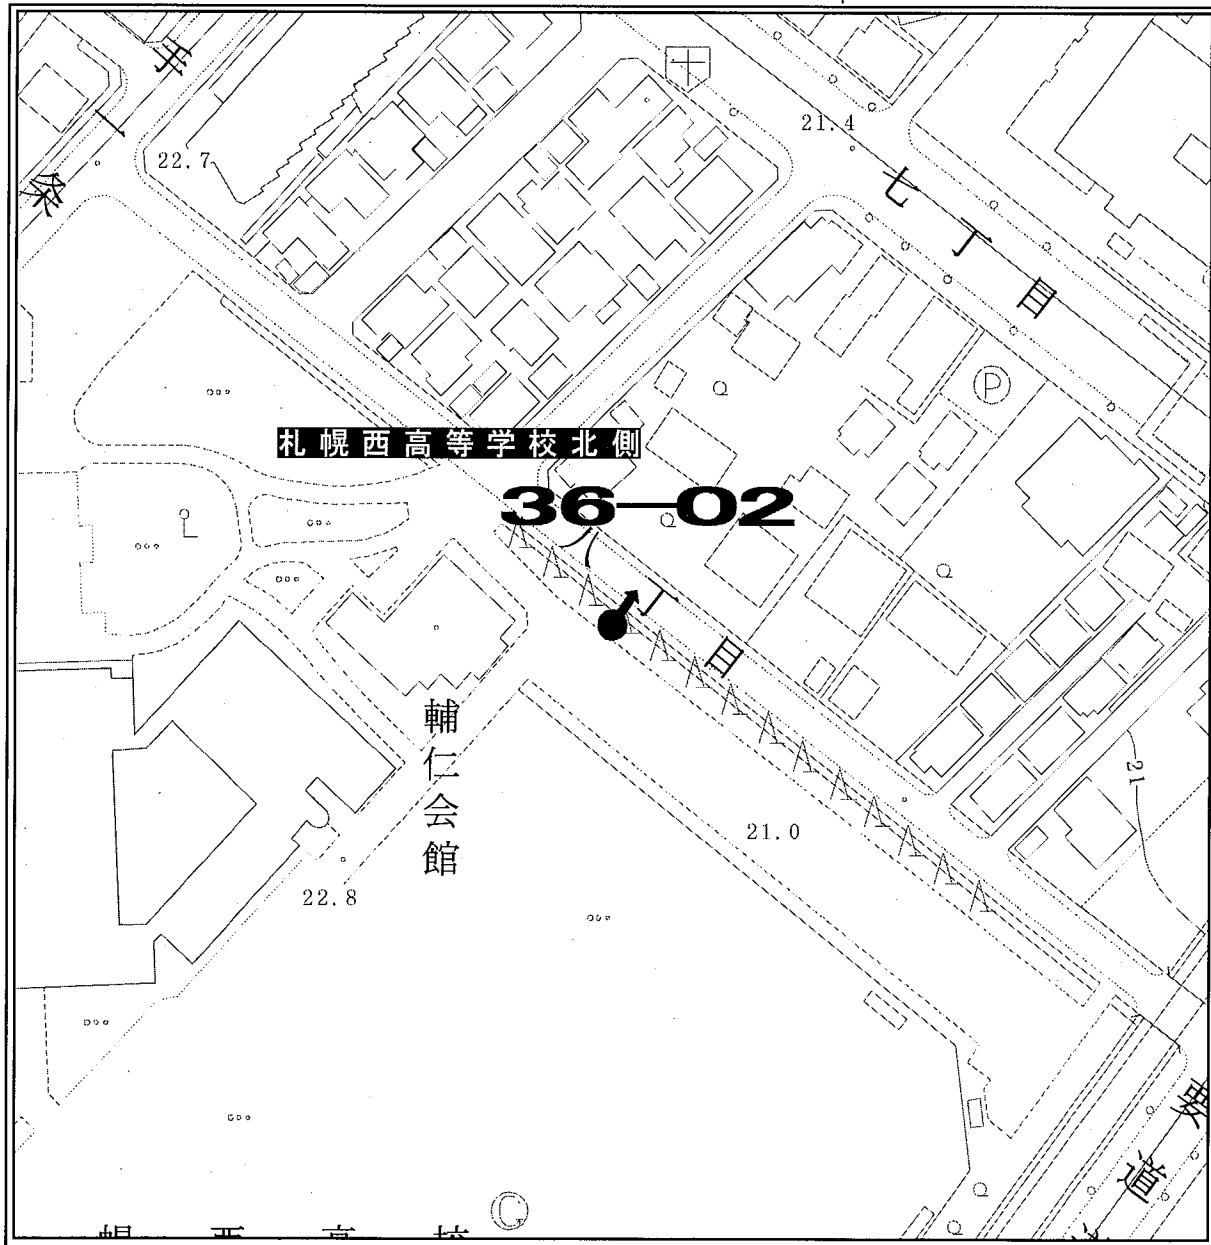

ポスター掲示場設置場所見取図

区名	札幌市中央区
投票区(投票所)名	第36投票区(北海道札幌西高等学校)
掲示場の設置場所住所	中央区宮の森4条8丁目
掲示場の設置場所名称	札幌西高等学校北側
掲示場の詳細	入口南東側 北東向き
掲示場の設置場所	●
支柱の要・不要	要
掲示場の整理番号	36-02

見取図