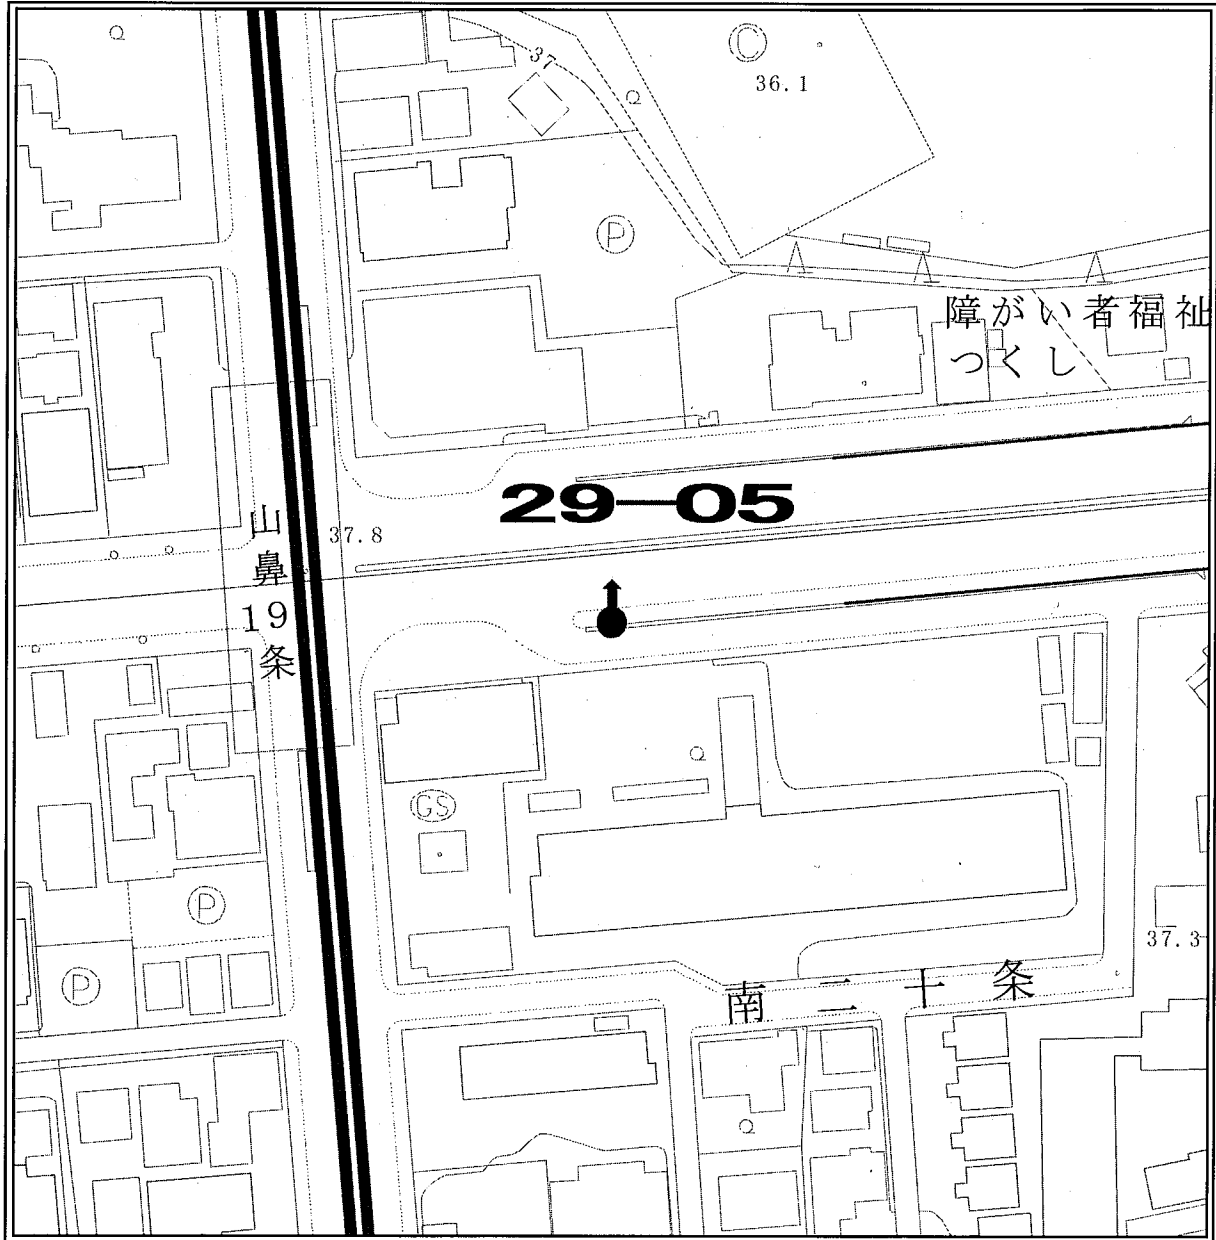

ポスター掲示場設置場所見取図

区名	札幌市中央区
投票区(投票所)名	第29投票区(幌南小学校)
掲示場の設置場所住所	中央区南19条西6丁目
掲示場の設置場所名称	南19条大橋
掲示場の詳細	橋の白い柵に北向きで固定
掲示場の設置場所	●
支柱の要・不要	不要
掲示場の整理番号	29-05

見取図