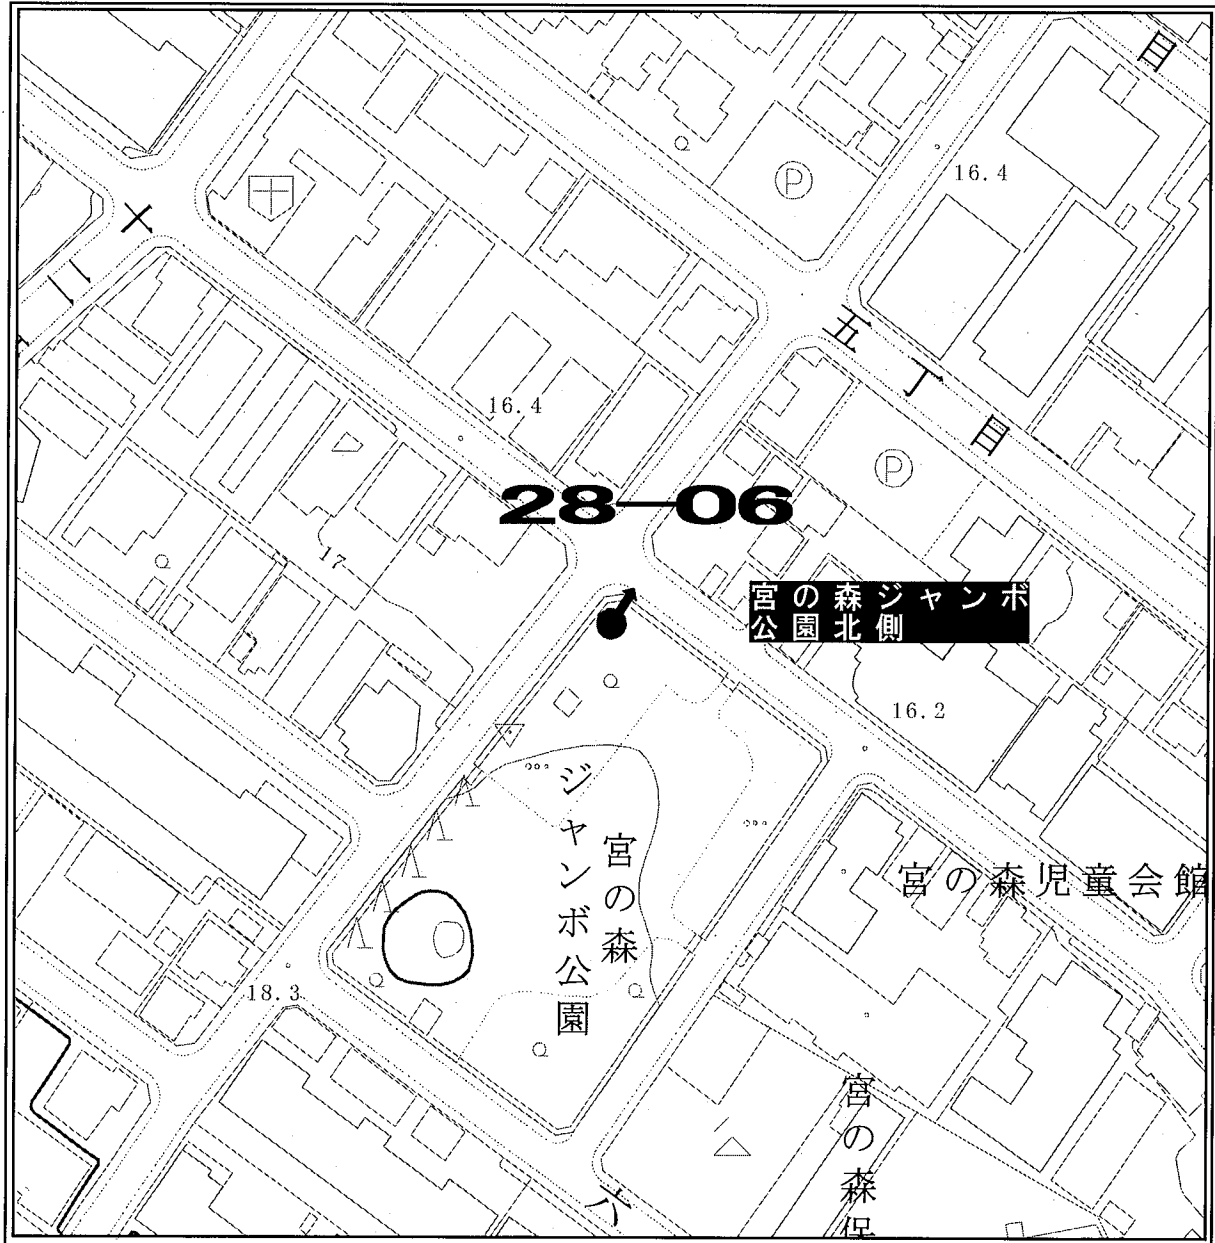

ポスター掲示場設置場所見取図

区名	札幌市中央区
投票区(投票所)名	第28投票区(宮の森小学校)
掲示場の設置場所住所	中央区宮の森4条6丁目
掲示場の設置場所名称	宮の森小学校南側
掲示場の詳細	正門横のフェンスに固定
掲示場の設置場所	●
支柱の要・不要	不要
掲示場の整理番号	28-01

見取図

ポスター掲示場設置場所見取図

区名	札幌市中央区
投票区(投票所)名	第28投票区(宮の森小学校)
掲示場の設置場所住所	中央区宮の森4条3丁目
掲示場の設置場所名称	宮の森かしわ公園
掲示場の詳細	公園北角
掲示場の設置場所	●
支柱の要・不要	要
掲示場の整理番号	28-02

見取図

ポスター掲示場設置場所見取図

区名	札幌市中央区
投票区(投票所)名	第28投票区(宮の森小学校)
掲示場の設置場所住所	中央区宮の森3条1丁目
掲示場の設置場所名称	宮の森くまの子公園
掲示場の詳細	公園南側
掲示場の設置場所	●
支柱の要・不要	要
掲示場の整理番号	28-03

見取図

ポスター掲示場設置場所見取図

区名	札幌市中央区
投票区(投票所)名	第28投票区(宮の森小学校)
掲示場の設置場所住所	中央区宮の森3条5丁目
掲示場の設置場所名称	宮の森公園
掲示場の詳細	公園北東角
掲示場の設置場所	●
支柱の要・不要	要
掲示場の整理番号	28-04

見取図

ポスター掲示場設置場所見取図

区名	札幌市中央区
投票区(投票所)名	第28投票区(宮の森小学校)
掲示場の設置場所住所	中央区宮の森4条6丁目
掲示場の設置場所名称	宮の森小学校東側
掲示場の詳細	グラウンド東側フェンスに固定
掲示場の設置場所	●
支柱の要・不要	不要
掲示場の整理番号	28-05

見取図

ポスター掲示場設置場所見取図

区名	札幌市中央区
投票区(投票所)名	第28投票区(宮の森小学校)
掲示場の設置場所住所	中央区宮の森2条5丁目
掲示場の設置場所名称	公園北側
掲示場の詳細	
掲示場の設置場所	●
支柱の要・不要	要
掲示場の整理番号	28-06

見取図

ポスター掲示場設置場所見取図

区名	札幌市中央区
投票区(投票所)名	第28投票区(宮の森小学校)
掲示場の設置場所住所	中央区宮の森2条5丁目
掲示場の設置場所名称	公園南側
掲示場の詳細	
掲示場の設置場所	●
支柱の要・不要	要
掲示場の整理番号	28-07

見取図

ポスター掲示場設置場所見取図

区名	札幌市中央区
投票区(投票所)名	第29投票区(幌南小学校)
掲示場の設置場所住所	中央区南21条西5丁目
掲示場の設置場所名称	幌南小学校
掲示場の詳細	市議・市長は正面緑地に、道議・知事は右手グラウンド入口に設置
掲示場の設置場所	●
支柱の要・不要	要
掲示場の整理番号	29-01