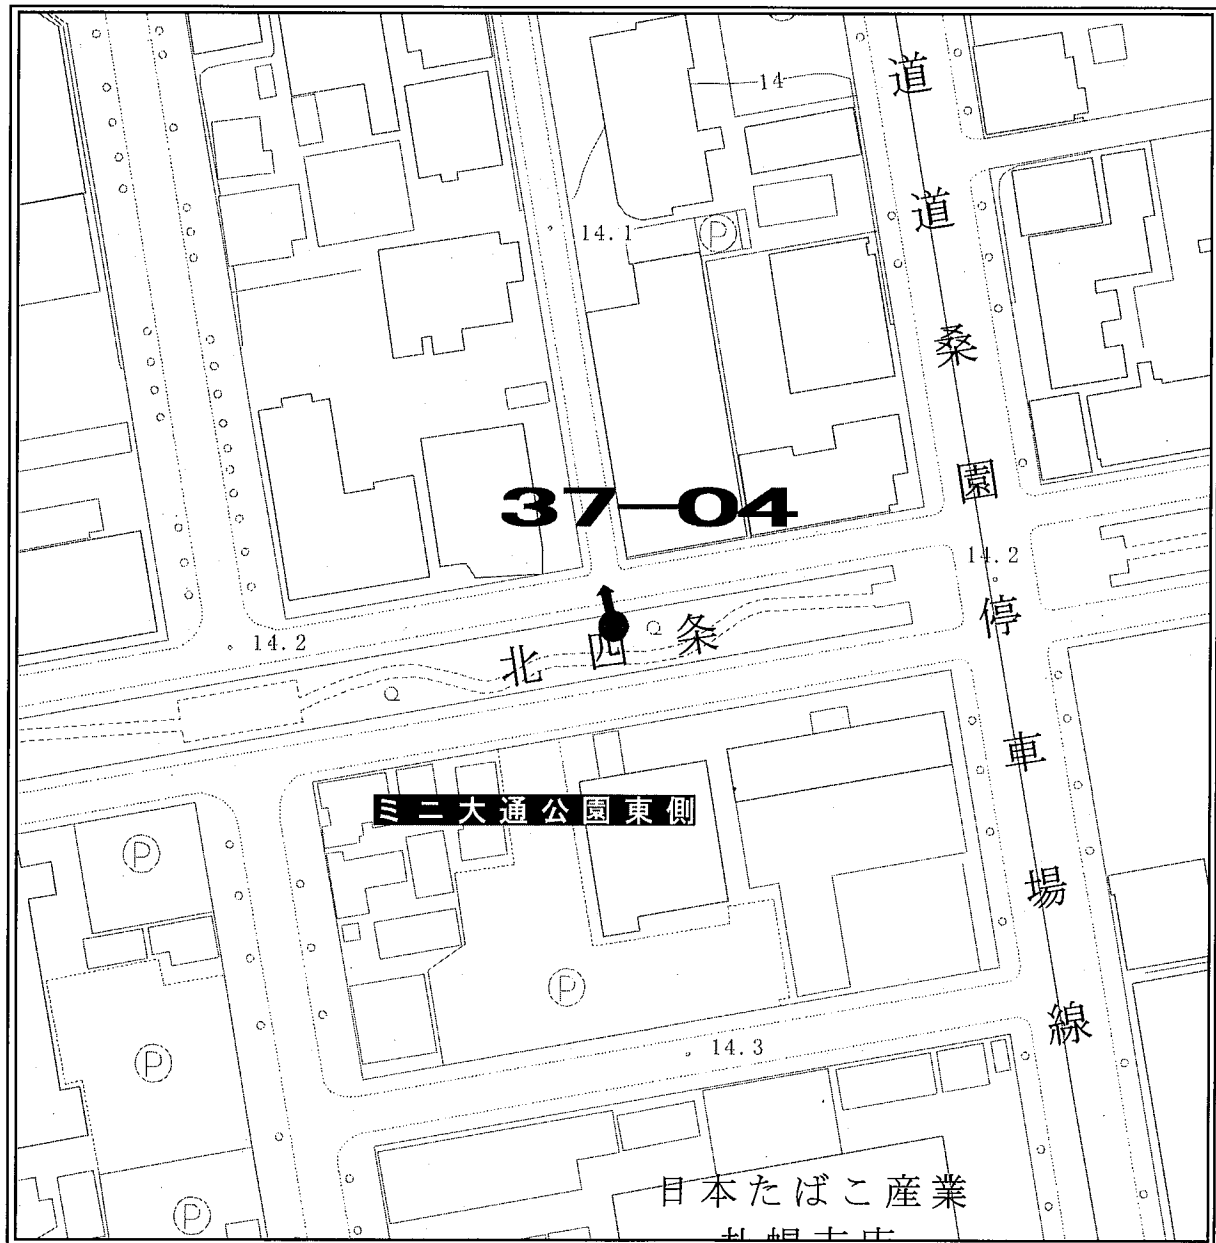

ポスター掲示場設置場所見取図

区名	札幌市中央区
投票区(投票所)名	第37投票区(札幌龍谷学園高等学校)
掲示場の設置場所住所	中央区北4条西15丁目
掲示場の設置場所名称	ニ二大通公園東側
掲示場の詳細	自衛隊札幌地方協力本部南東側緑地帯 北側北向きに設置
掲示場の設置場所	●
支柱の要・不要	要
掲示場の整理番号	37-04

見取図