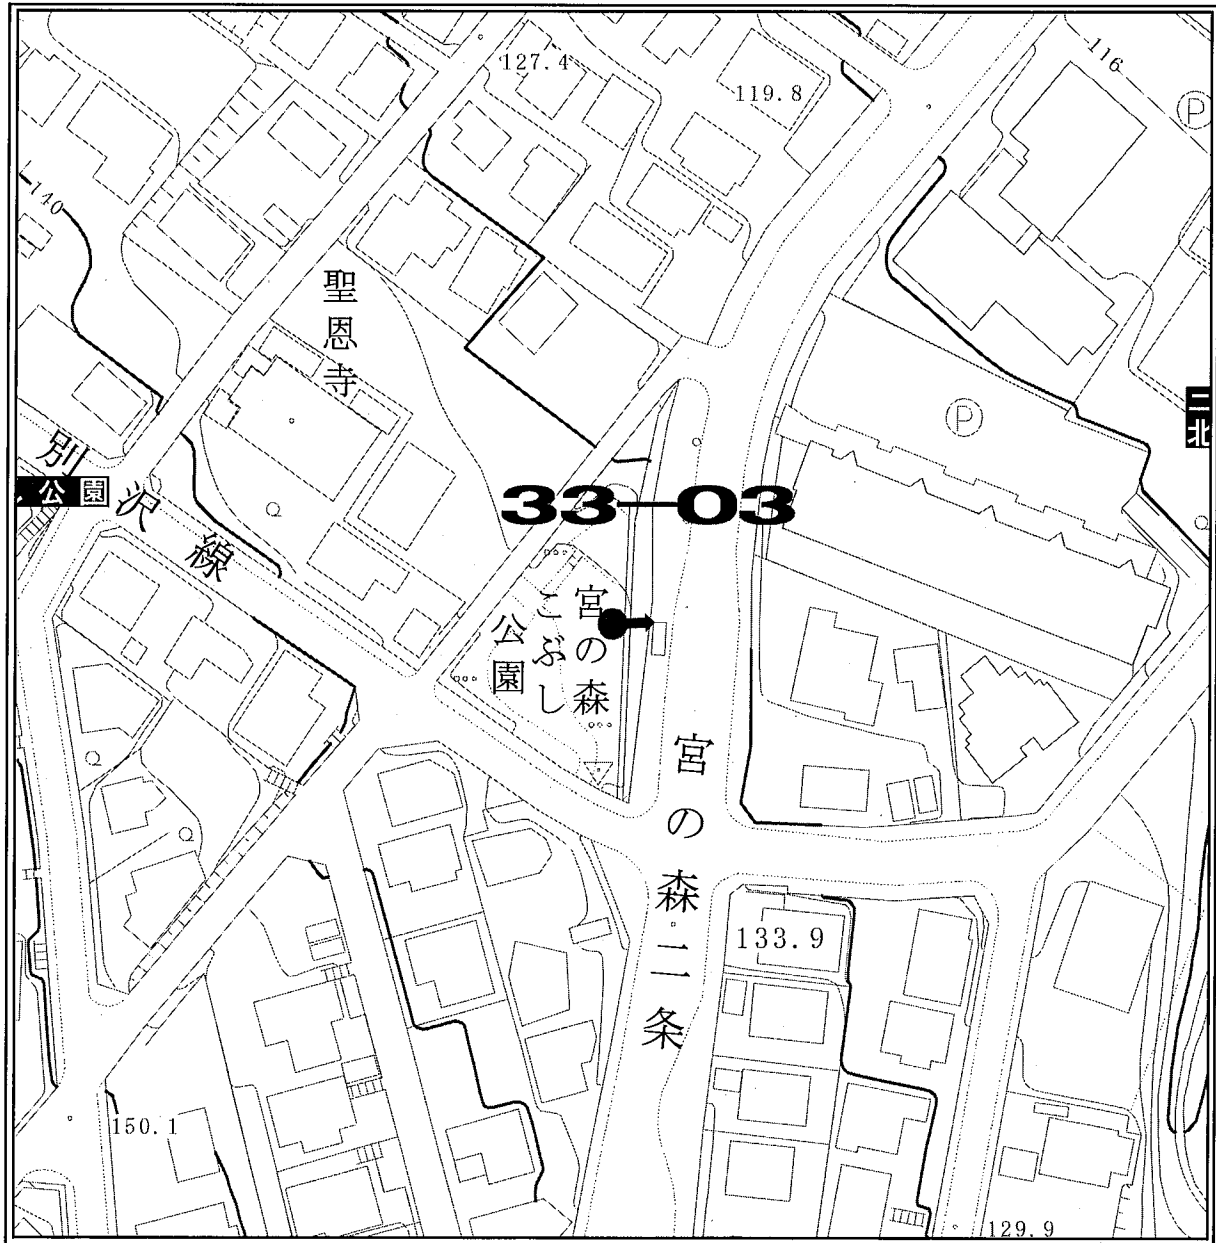

ポスター掲示場設置場所見取図

区名	札幌市中央区
投票区(投票所)名	第33投票区(宮の森中学校)
掲示場の設置場所住所	中央区宮の森2条17丁目
掲示場の設置場所名称	宮の森こぶし公園
掲示場の詳細	公園東側
掲示場の設置場所	●
支柱の要・不要	要
掲示場の整理番号	33-03

見取図