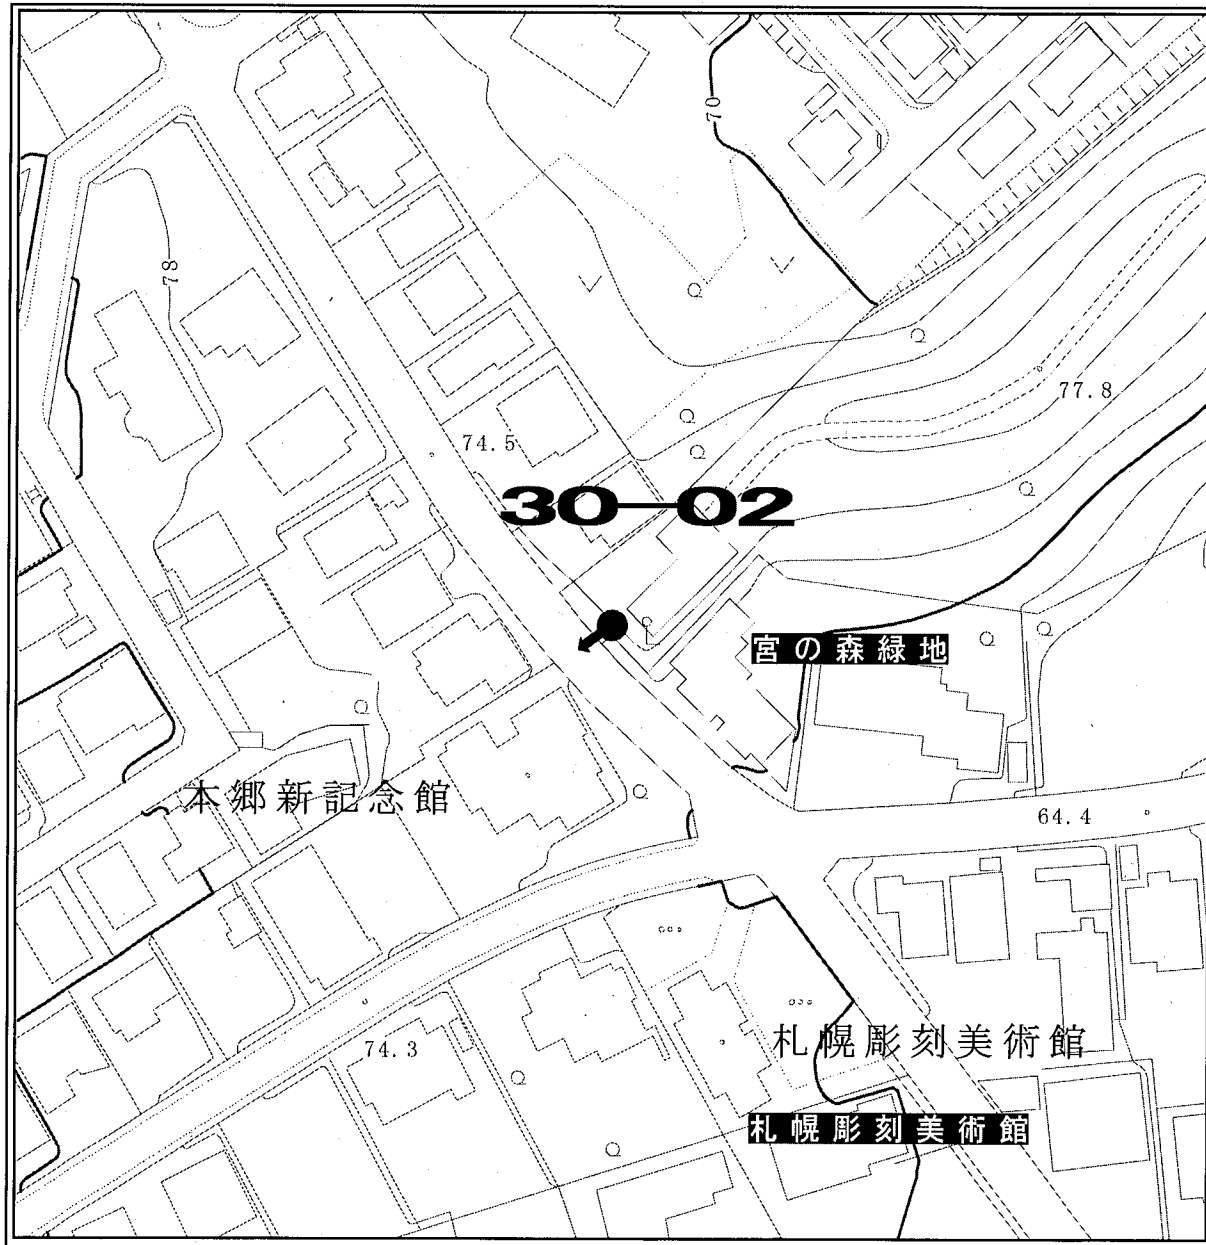

見取図

ポスター掲示場設置場所見取図

区名	札幌市中央区
投票区(投票所)名	第29投票区(幌南小学校)
掲示場の設置場所住所	中央区南18条西6丁目
掲示場の設置場所名称	札幌南高等学校西側
掲示場の詳細	グラウンド南より 西向きにフェンスに固定
掲示場の設置場所	●
支柱の要・不要	不要
掲示場の整理番号	29-02

見取図

ポスター掲示場設置場所見取図

区名	札幌市中央区
投票区(投票所)名	第29投票区(幌南小学校)
掲示場の設置場所住所	中央区南18条西6丁目
掲示場の設置場所名称	札幌南高等学校北側
掲示場の詳細	北側フェンスに固定
掲示場の設置場所	●
支柱の要・不要	不要
掲示場の整理番号	29-03

見取図

ポスター掲示場設置場所見取図

区名	札幌市中央区
投票区(投票所)名	第29投票区(幌南小学校)
掲示場の設置場所住所	中央区南16条西1丁目
掲示場の設置場所名称	南16条西1丁目
掲示場の詳細	幌平橋南側歩道フェンスに固定
掲示場の設置場所	●
支柱の要・不要	不要
掲示場の整理番号	29-04

見取図

ポスター掲示場設置場所見取図

区名	札幌市中央区
投票区(投票所)名	第29投票区(幌南小学校)
掲示場の設置場所住所	中央区南19条西6丁目
掲示場の設置場所名称	南19条大橋
掲示場の詳細	橋の白い柵に北向きで固定
掲示場の設置場所	●
支柱の要・不要	不要
掲示場の整理番号	29-05

見取図

ポスター掲示場設置場所見取図

区 名	札幌市中央区
投票区(投票所)名	第30投票区(三角山小学校)
掲示場の設置場所住所	中央区宮の森4条11丁目
掲示場の設置場所名称	三角山小学校
掲示場の詳細	開放玄関入口横フェンスに固定
掲示場の設置場所	●
支柱の要・不要	不要
掲示場の整理番号	30-01

見取図

ポスター掲示場設置場所見取図

区名	札幌市中央区
投票区(投票所)名	第30投票区(三角山小学校)
掲示場の設置場所住所	中央区宮の森3条12丁目
掲示場の設置場所名称	宮の森緑地
掲示場の詳細	植込みを利用して設置
掲示場の設置場所	●
支柱の要・不要	要
掲示場の整理番号	30-02

見取図

ポスター掲示場設置場所見取図

区名	札幌市中央区
投票区(投票所)名	第30投票区(三角山小学校)
掲示場の設置場所住所	中央区宮の森4条12丁目
掲示場の設置場所名称	交差点三角地
掲示場の詳細	三角地南側南向
掲示場の設置場所	●
支柱の要・不要	要
掲示場の整理番号	30-03

見取図

ポスター掲示場設置場所見取図

区 名	札幌市中央区
投票区(投票所)名	第30投票区(三角山小学校)
掲示場の設置場所住所	中央区宮の森2条11丁目
掲示場の設置場所名称	宮の森第一ポンプ場用地
掲示場の詳細	外周フェンスに固定
掲示場の設置場所	●
支柱の要・不要	不要
掲示場の整理番号	30-04