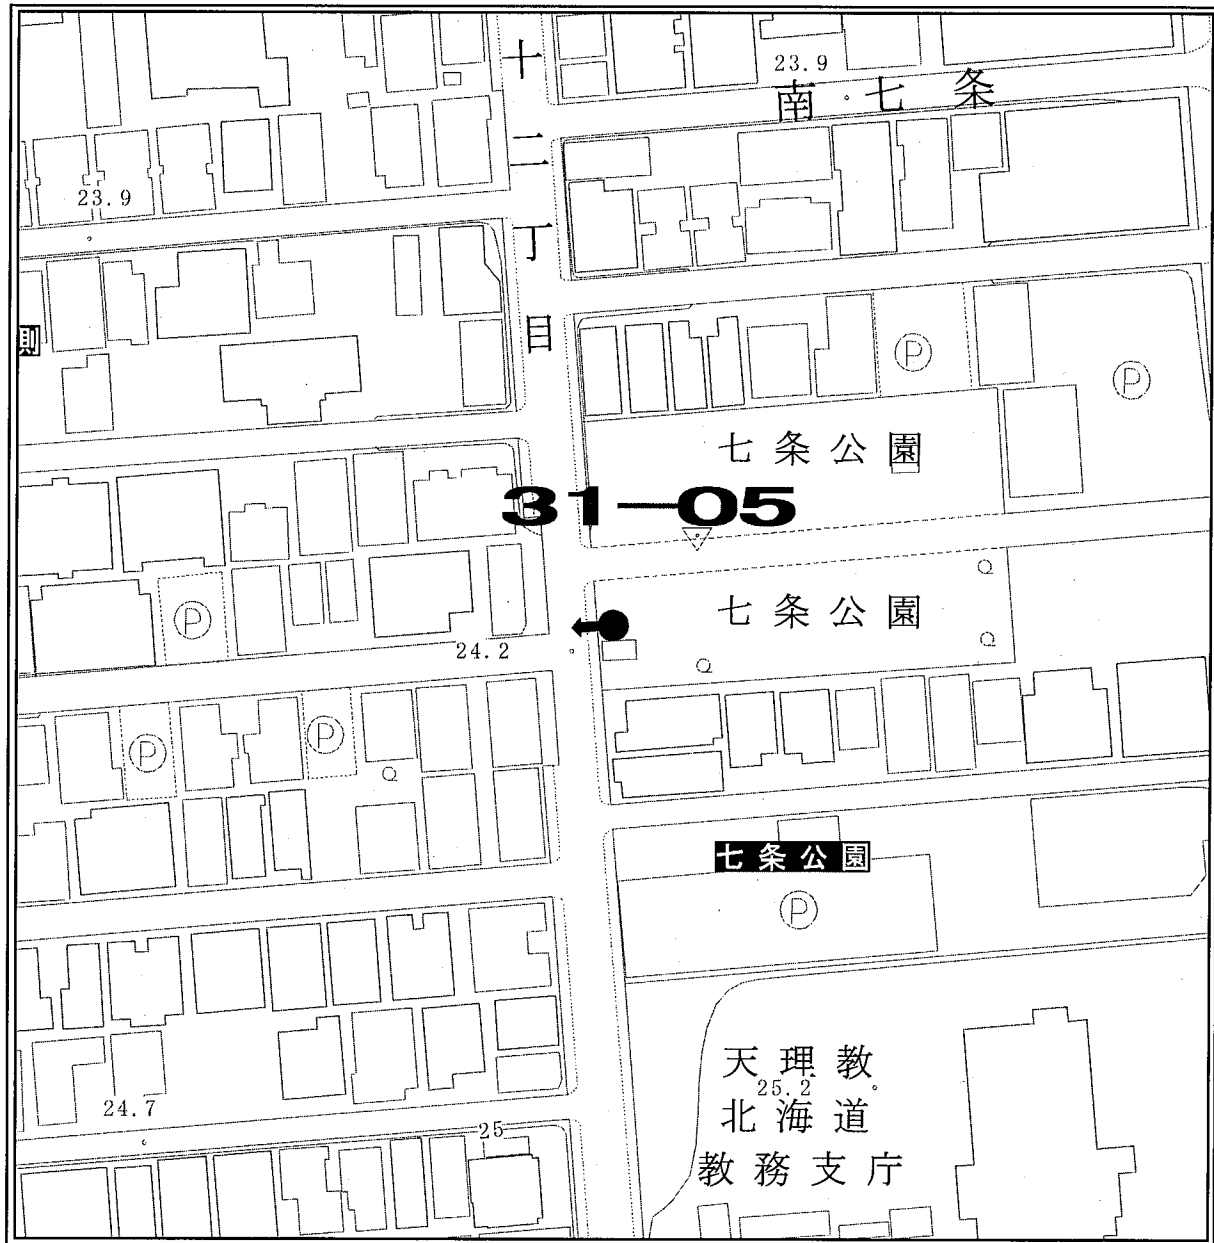

見取図

ポスター掲示場設置場所見取図

区名	札幌市中央区
投票区(投票所)名	第30投票区(三角山小学校)
掲示場の設置場所住所	中央区宮の森4条12丁目
掲示場の設置場所名称	札幌彫刻美術館
掲示場の詳細	柵に固定
掲示場の設置場所	●
支柱の要・不要	不要
掲示場の整理番号	30-05

見取図

ポスター掲示場設置場所見取図

区名	札幌市中央区
投票区(投票所)名	第31投票区(中央区民センター)
掲示場の設置場所住所	中央区南2条西10丁目
掲示場の設置場所名称	中央区民センター
掲示場の詳細	区民センター西側
掲示場の設置場所	●
支柱の要・不要	要
掲示場の整理番号	31-01

見取図

ポスター掲示場設置場所見取図

区名	札幌市中央区
投票区(投票所)名	第31投票区(中央区民センター)
掲示場の設置場所住所	中央区大通西11丁目
掲示場の設置場所名称	大通公園11丁目
掲示場の詳細	大通公園11丁目西側
掲示場の設置場所	●
支柱の要・不要	要
掲示場の整理番号	31-03

見取図

ポスター掲示場設置場所見取図

区名	札幌市中央区
投票区(投票所)名	第31投票区(中央区民センター)
掲示場の設置場所住所	中央区大通西9丁目
掲示場の設置場所名称	大通公園西9丁目
掲示場の詳細	公園西側
掲示場の設置場所	●
支柱の要・不要	要
掲示場の整理番号	31-04

見取図

ポスター掲示場設置場所見取図

区名	札幌市中央区
投票区(投票所)名	第31投票区(中央区民センター)
掲示場の設置場所住所	中央区南7条西11丁目
掲示場の設置場所名称	七条公園
掲示場の詳細	公園西側
掲示場の設置場所	●
支柱の要・不要	不要
掲示場の整理番号	31-05

見取図

ポスター掲示場設置場所見取図

区名	札幌市中央区
投票区(投票所)名	第31投票区(中央区民センター)
掲示場の設置場所住所	中央区大通西10丁目
掲示場の設置場所名称	地下鉄西11丁目駅
掲示場の詳細	西11丁目駅4番出入口南側
掲示場の設置場所	●
支柱の要・不要	要
掲示場の整理番号	31-06