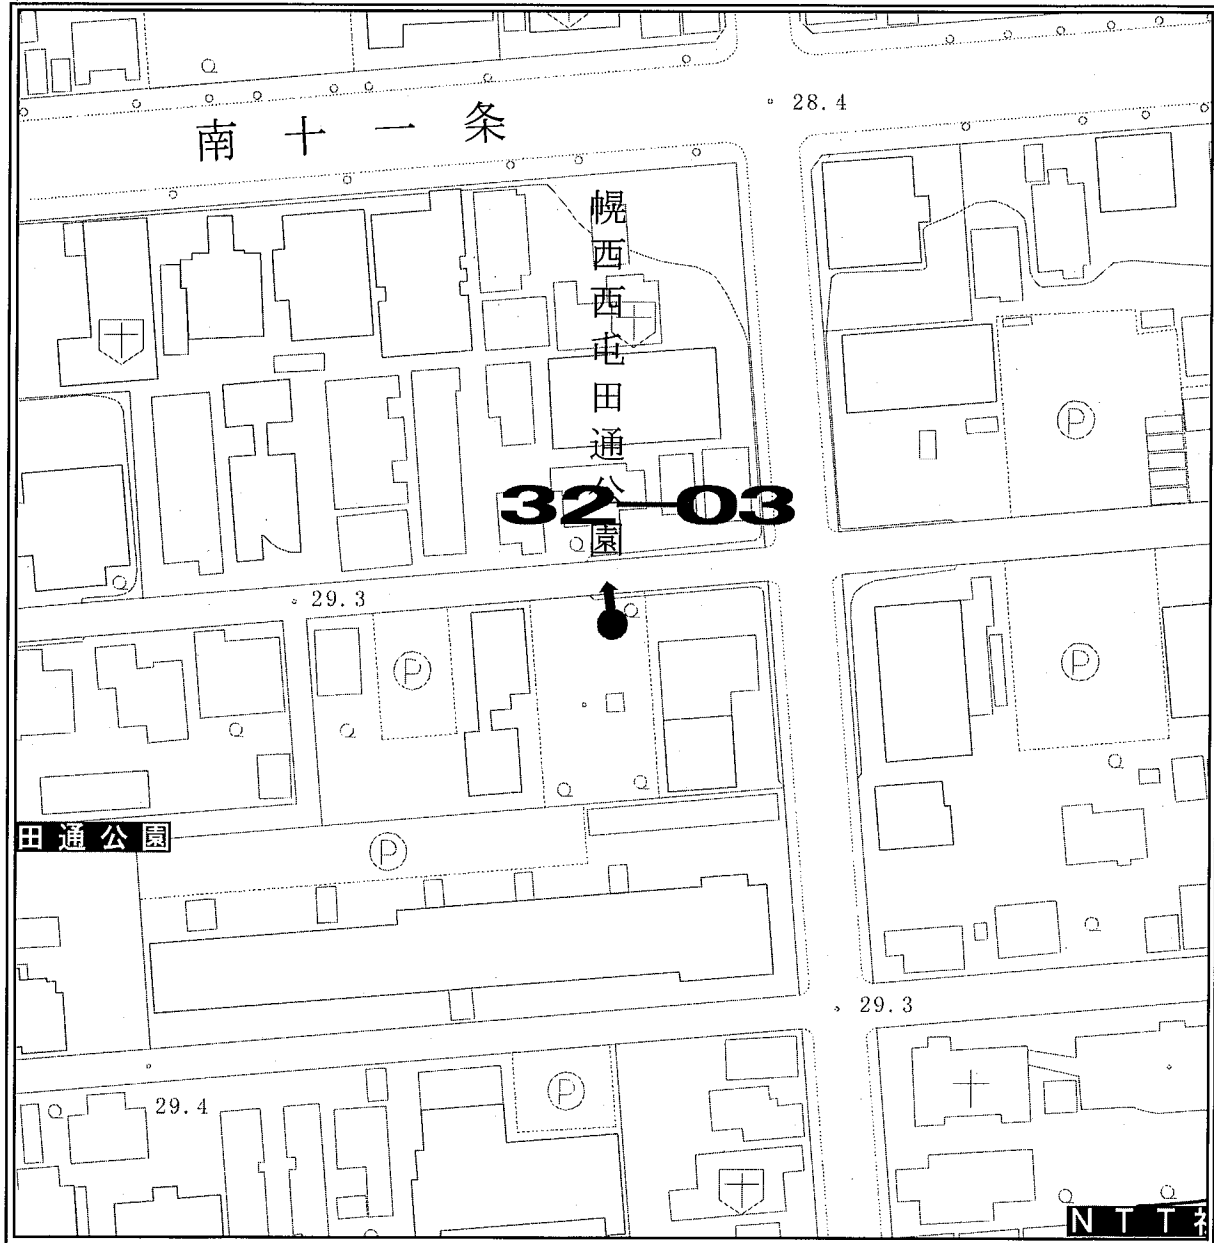

見取図

ポスター掲示場設置場所見取図

区名	札幌市中央区
投票区(投票所)名	第31投票区(中央区民センター)
掲示場の設置場所住所	中央区南7条西11丁目
掲示場の設置場所名称	七条公園
掲示場の詳細	公園西側
掲示場の設置場所	●
支柱の要・不要	不要
掲示場の整理番号	31-05

見取図

ポスター掲示場設置場所見取図

区名	札幌市中央区
投票区(投票所)名	第31投票区(中央区民センター)
掲示場の設置場所住所	中央区大通西10丁目
掲示場の設置場所名称	地下鉄西11丁目駅
掲示場の詳細	西11丁目駅4番出入口南側
掲示場の設置場所	●
支柱の要・不要	要
掲示場の整理番号	31-06

見取図

ポスター掲示場設置場所見取図

区名	札幌市中央区
投票区(投票所)名	第32投票区(幌西児童会館)
掲示場の設置場所住所	中央区南14条西15丁目
掲示場の設置場所名称	幌西キッズ公園
掲示場の詳細	キッズコーナー入口西側の植込に設置
掲示場の設置場所	●
支柱の要・不要	要
掲示場の整理番号	32-01

見取図

ポスター掲示場設置場所見取図

区名	札幌市中央区
投票区(投票所)名	第32投票区(幌西児童会館)
掲示場の設置場所住所	中央区南11条西14丁目
掲示場の設置場所名称	幌西まちづくりセンター
掲示場の詳細	センター西側フェンスに固定
掲示場の設置場所	●
支柱の要・不要	不要
掲示場の整理番号	32-02

見取図

ポスター掲示場設置場所見取図

区名	札幌市中央区
投票区(投票所)名	第32投票区(幌西児童会館)
掲示場の設置場所住所	中央区南12条西13丁目
掲示場の設置場所名称	幌西西屯田通公園
掲示場の詳細	公園北東角
掲示場の設置場所	●
支柱の要・不要	要
掲示場の整理番号	32-03

見取図

ポスター掲示場設置場所見取図

区名	札幌市中央区
投票区(投票所)名	第32投票区(幌西児童会館)
掲示場の設置場所住所	中央区南14条西18丁目
掲示場の設置場所名称	幌西自転車公園
掲示場の詳細	公園北東角
掲示場の設置場所	●
支柱の要・不要	要
掲示場の整理番号	32-04