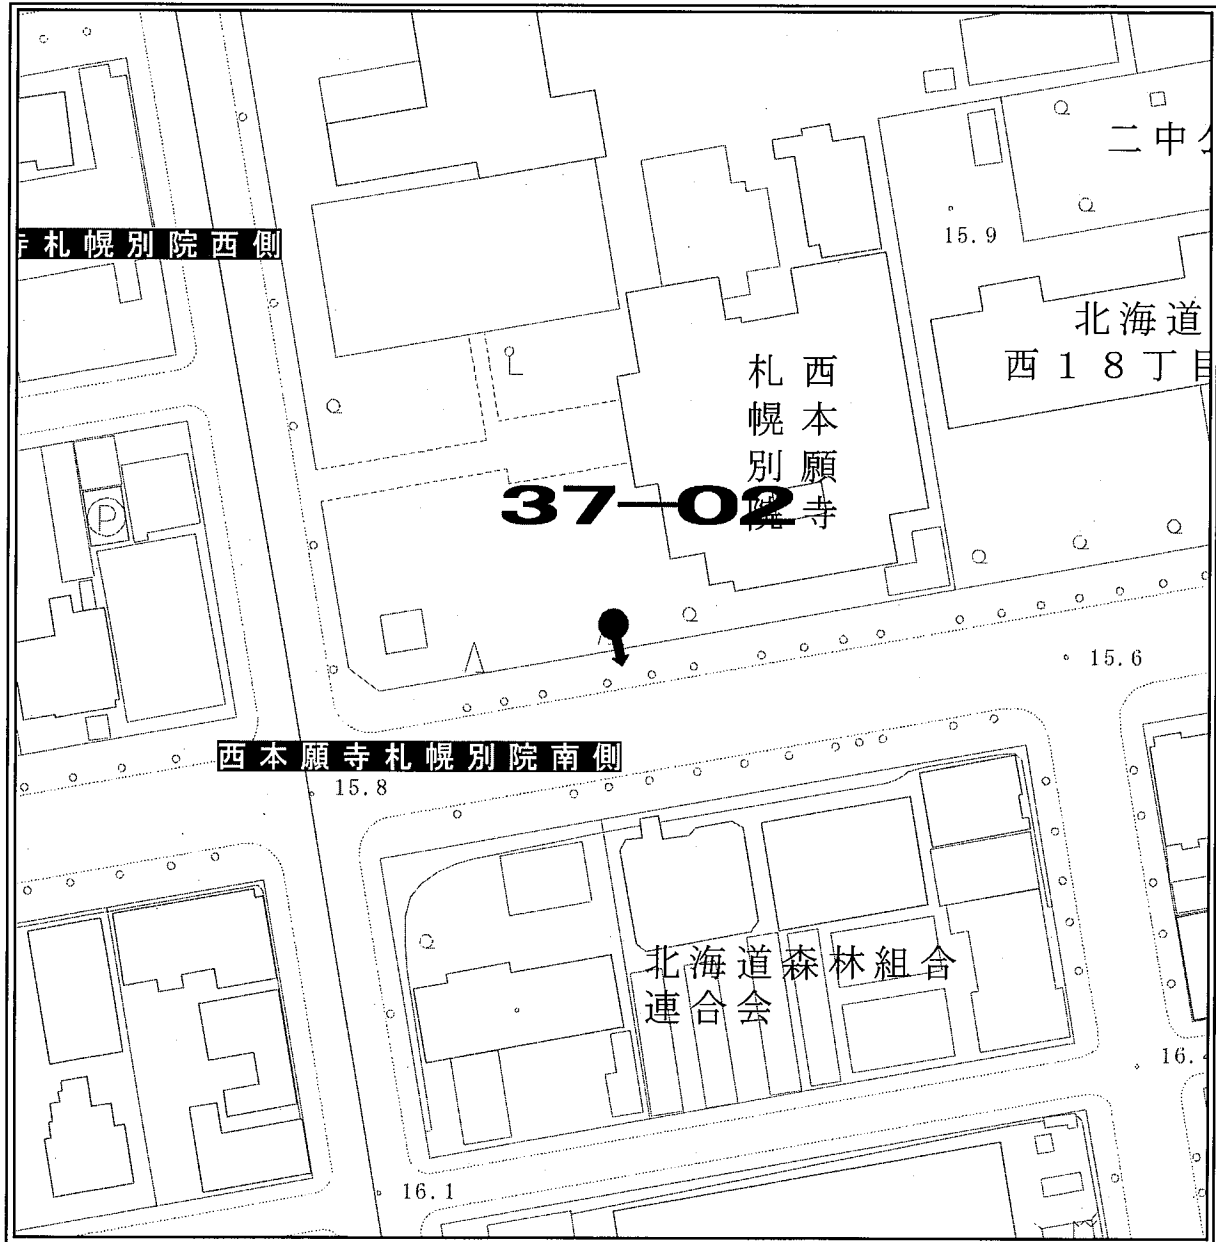

ポスター掲示場設置場所見取図

区名	札幌市中央区
投票区(投票所)名	第37投票区(札幌龍谷学園高等学校)
掲示場の設置場所住所	中央区北3条西19丁目
掲示場の設置場所名称	西本願寺札幌別院南側
掲示場の詳細	
掲示場の設置場所	●
支柱の要・不要	要
掲示場の整理番号	37-02

見取図