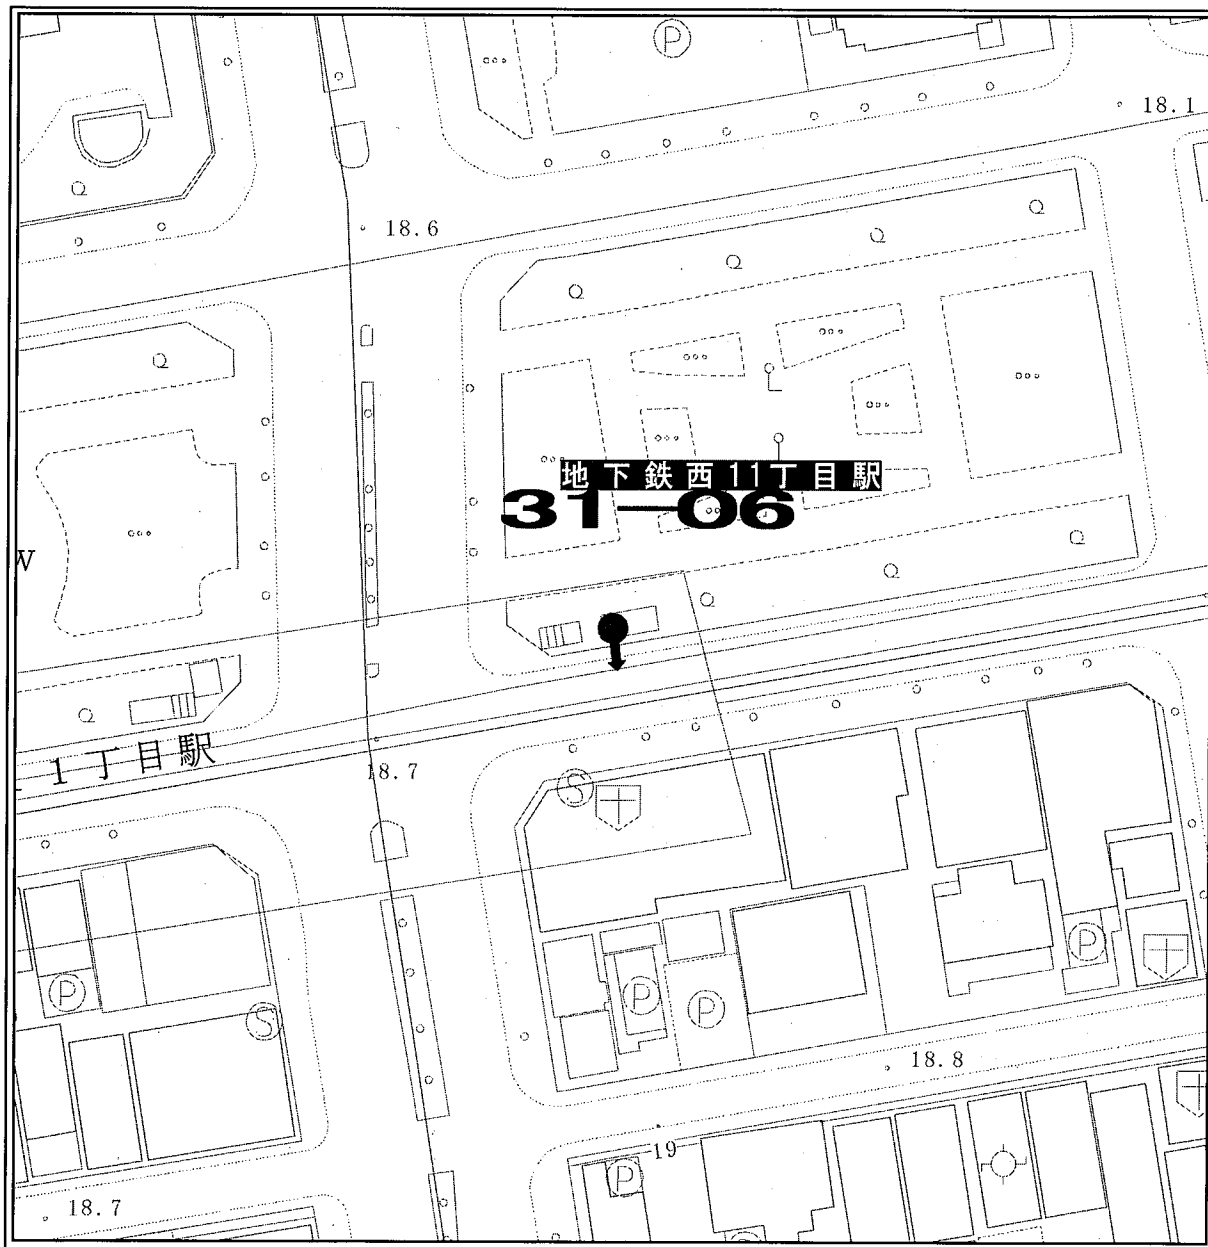

見取図

ポスター掲示場設置場所見取図

区名	札幌市中央区
投票区(投票所)名	第31投票区(中央区民センター)
掲示場の設置場所住所	中央区南7条西11丁目
掲示場の設置場所名称	七条公園
掲示場の詳細	公園西側
掲示場の設置場所	●
支柱の要・不要	不要
掲示場の整理番号	31-05

見取図

ポスター掲示場設置場所見取図

区名	札幌市中央区
投票区(投票所)名	第31投票区(中央区民センター)
掲示場の設置場所住所	中央区大通西10丁目
掲示場の設置場所名称	地下鉄西11丁目駅
掲示場の詳細	西11丁目駅4番出入口南側
掲示場の設置場所	●
支柱の要・不要	要
掲示場の整理番号	31-06

見取図

ポスター掲示場設置場所見取図

区名	札幌市中央区
投票区(投票所)名	第32投票区(幌西児童会館)
掲示場の設置場所住所	中央区南14条西15丁目
掲示場の設置場所名称	幌西キッズ公園
掲示場の詳細	キッズコーナー入口西側の植込に設置
掲示場の設置場所	●
支柱の要・不要	要
掲示場の整理番号	32-01

見取図

ポスター掲示場設置場所見取図

区名	札幌市中央区
投票区(投票所)名	第32投票区(幌西児童会館)
掲示場の設置場所住所	中央区南11条西14丁目
掲示場の設置場所名称	幌西まちづくりセンター
掲示場の詳細	センター西側フェンスに固定
掲示場の設置場所	●
支柱の要・不要	不要
掲示場の整理番号	32-02