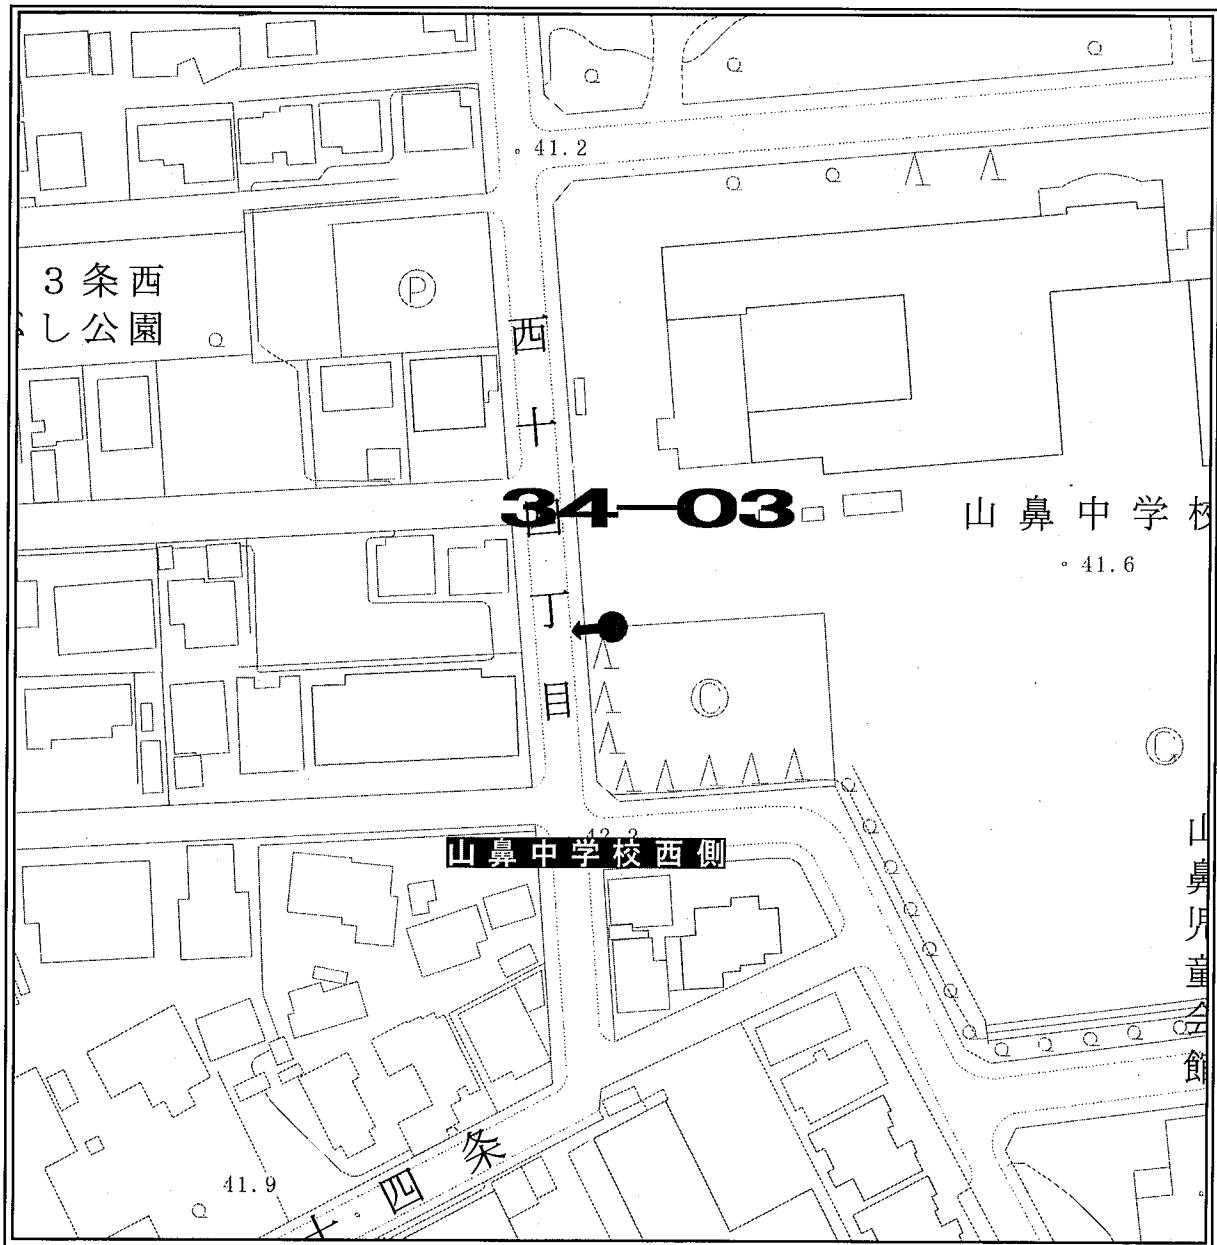

ポスター掲示場設置場所見取図

区名	札幌市中央区
投票区(投票所)名	第34投票区(山鼻中学校)
掲示場の設置場所住所	中央区南23条西13丁目
掲示場の設置場所名称	山鼻中学校西側
掲示場の詳細	グラウンド西側フェンス
掲示場の設置場所	●
支柱の要・不要	不要
掲示場の整理番号	34-03

見取図