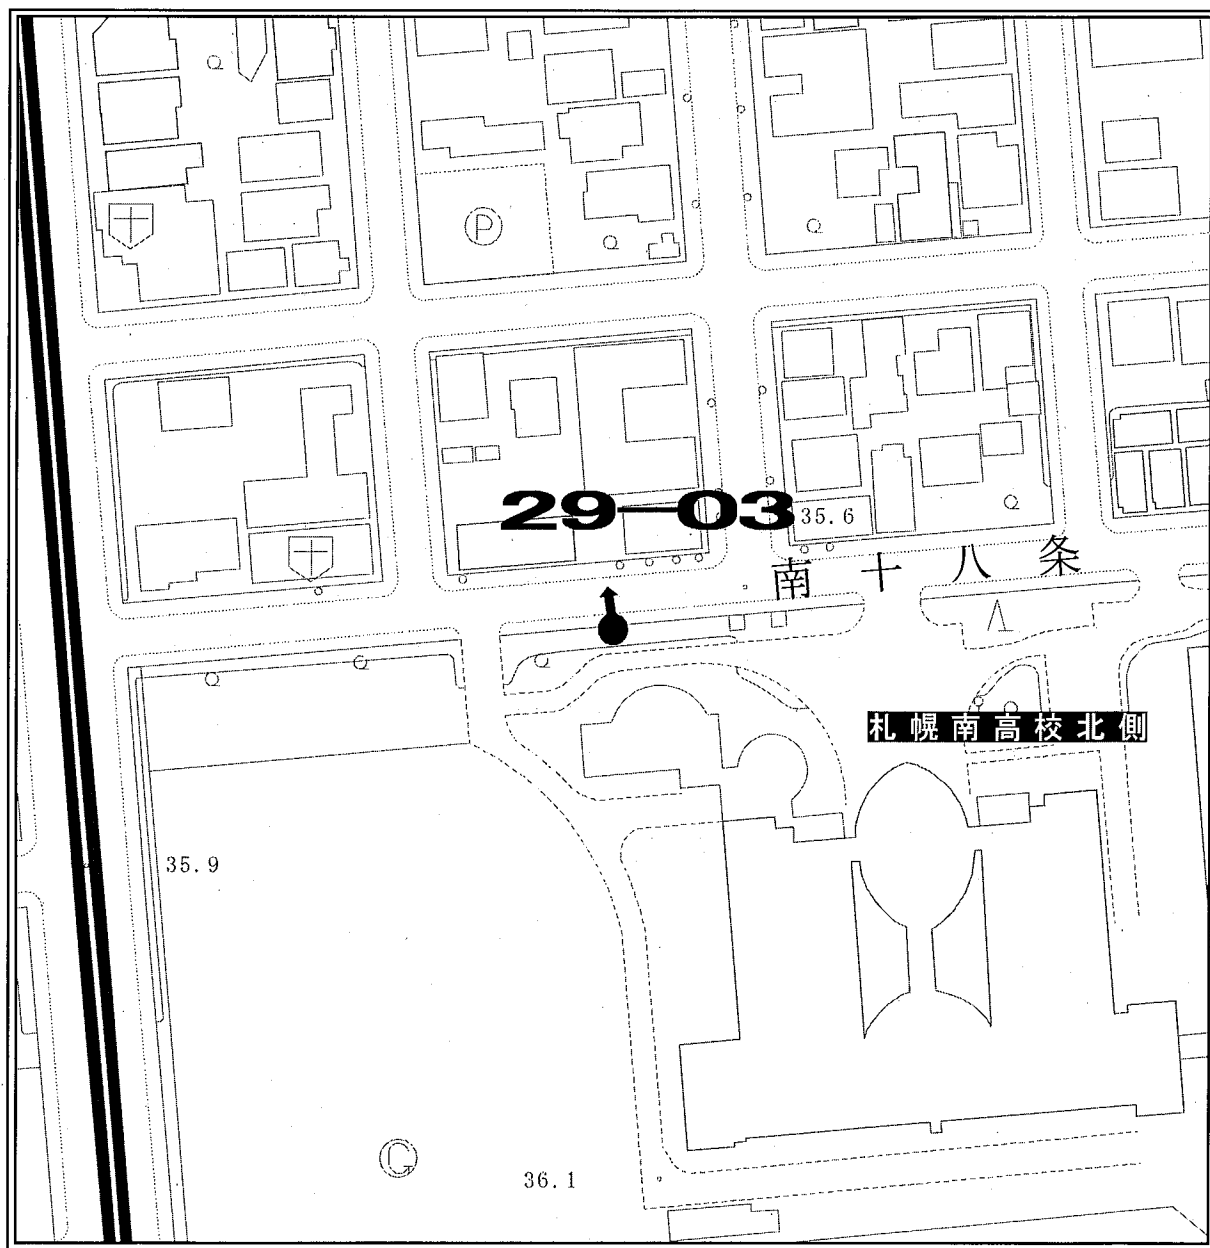

見取図

ポスター掲示場設置場所見取図

区名	札幌市中央区
投票区(投票所)名	第28投票区(宮の森小学校)
掲示場の設置場所住所	中央区宮の森4条6丁目
掲示場の設置場所名称	宮の森小学校東側
掲示場の詳細	グラウンド東側フェンスに固定
掲示場の設置場所	●
支柱の要・不要	不要
掲示場の整理番号	28-05

見取図

ポスター掲示場設置場所見取図

区名	札幌市中央区
投票区(投票所)名	第28投票区(宮の森小学校)
掲示場の設置場所住所	中央区宮の森2条5丁目
掲示場の設置場所名称	公園北側
掲示場の詳細	
掲示場の設置場所	●
支柱の要・不要	要
掲示場の整理番号	28-06

見取図

ポスター掲示場設置場所見取図

区名	札幌市中央区
投票区(投票所)名	第28投票区(宮の森小学校)
掲示場の設置場所住所	中央区宮の森2条5丁目
掲示場の設置場所名称	公園南側
掲示場の詳細	
掲示場の設置場所	●
支柱の要・不要	要
掲示場の整理番号	28-07

見取図

ポスター掲示場設置場所見取図

区名	札幌市中央区
投票区(投票所)名	第29投票区(幌南小学校)
掲示場の設置場所住所	中央区南21条西5丁目
掲示場の設置場所名称	幌南小学校
掲示場の詳細	市議・市長は正面緑地に、道議・知事は右手グラウンド入口に設置
掲示場の設置場所	●
支柱の要・不要	要
掲示場の整理番号	29-01

見取図

ポスター掲示場設置場所見取図

区名	札幌市中央区
投票区(投票所)名	第29投票区(幌南小学校)
掲示場の設置場所住所	中央区南18条西6丁目
掲示場の設置場所名称	札幌南高等学校西側
掲示場の詳細	グラウンド南より 西向きにフェンスに固定
掲示場の設置場所	●
支柱の要・不要	不要
掲示場の整理番号	29-02

見取図

ポスター掲示場設置場所見取図

区名	札幌市中央区
投票区(投票所)名	第29投票区(幌南小学校)
掲示場の設置場所住所	中央区南18条西6丁目
掲示場の設置場所名称	札幌南高等学校北側
掲示場の詳細	北側フェンスに固定
掲示場の設置場所	●
支柱の要・不要	不要
掲示場の整理番号	29-03

見取図

ポスター掲示場設置場所見取図

区名	札幌市中央区
投票区(投票所)名	第29投票区(幌南小学校)
掲示場の設置場所住所	中央区南16条西1丁目
掲示場の設置場所名称	南16条西1丁目
掲示場の詳細	幌平橋南側歩道フェンスに固定
掲示場の設置場所	●
支柱の要・不要	不要
掲示場の整理番号	29-04

見取図

ポスター掲示場設置場所見取図

区名	札幌市中央区
投票区(投票所)名	第29投票区(幌南小学校)
掲示場の設置場所住所	中央区南19条西6丁目
掲示場の設置場所名称	南19条大橋
掲示場の詳細	橋の白い柵に北向きで固定
掲示場の設置場所	●
支柱の要・不要	不要
掲示場の整理番号	29-05