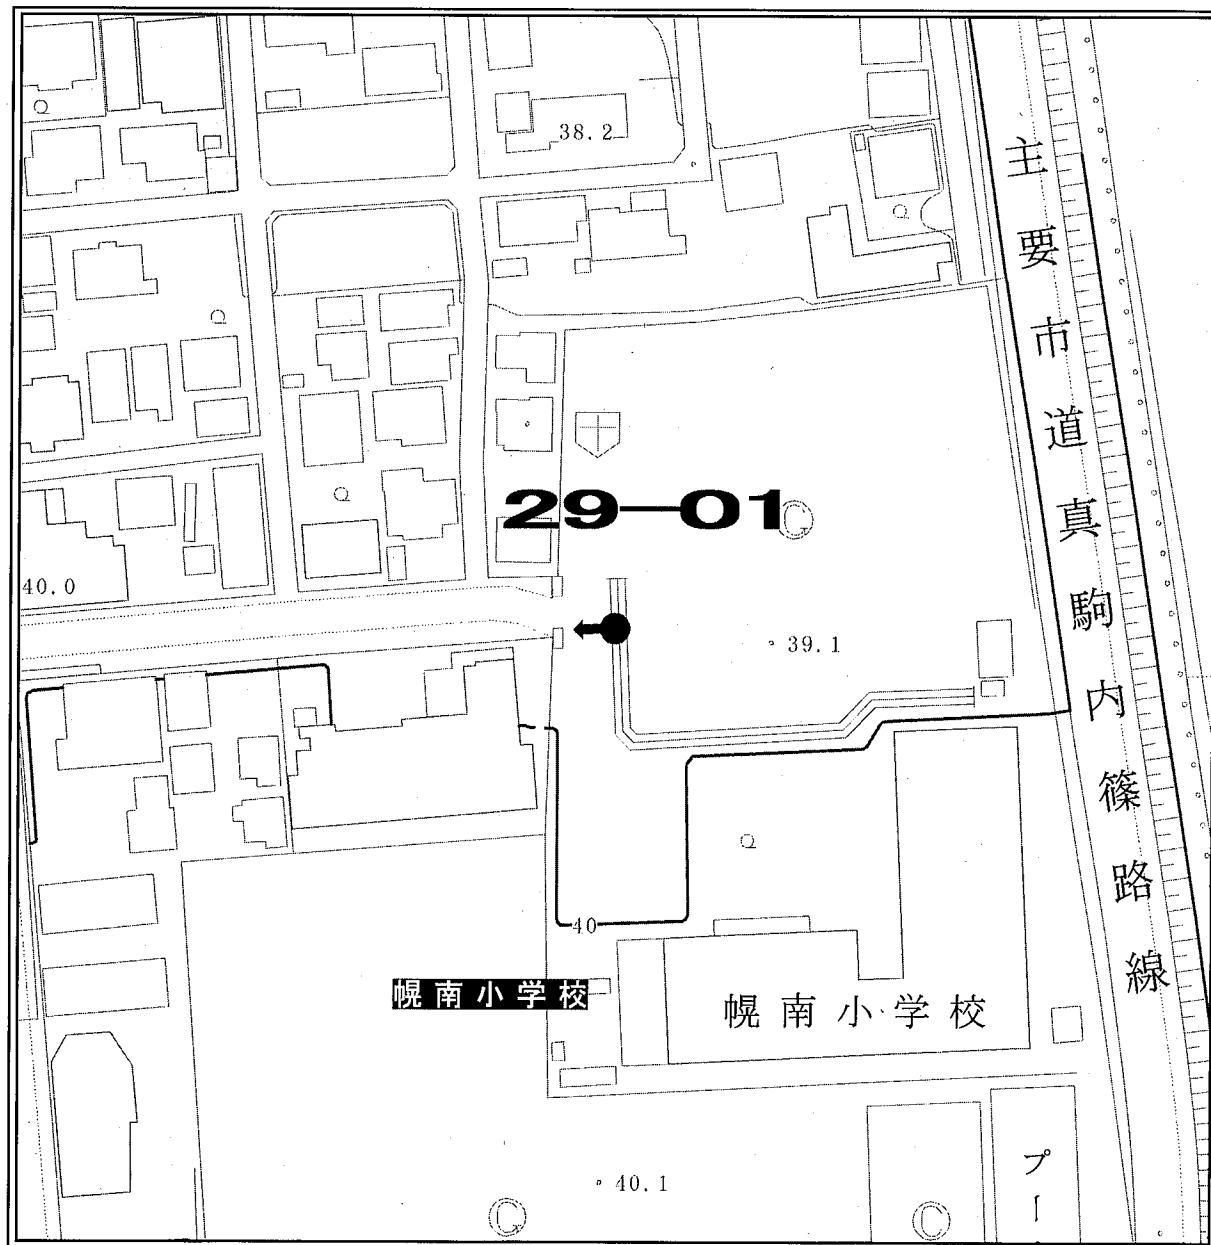

見取図

ポスター掲示場設置場所見取図

区名	札幌市中央区
投票区(投票所)名	第28投票区(宮の森小学校)
掲示場の設置場所住所	中央区宮の森3条1丁目
掲示場の設置場所名称	宮の森くまの子公園
掲示場の詳細	公園南側
掲示場の設置場所	●
支柱の要・不要	要
掲示場の整理番号	28-03

見取図

ポスター掲示場設置場所見取図

区名	札幌市中央区
投票区(投票所)名	第28投票区(宮の森小学校)
掲示場の設置場所住所	中央区宮の森3条5丁目
掲示場の設置場所名称	宮の森公園
掲示場の詳細	公園北東角
掲示場の設置場所	●
支柱の要・不要	要
掲示場の整理番号	28-04

見取図

ポスター掲示場設置場所見取図

区名	札幌市中央区
投票区(投票所)名	第28投票区(宮の森小学校)
掲示場の設置場所住所	中央区宮の森4条6丁目
掲示場の設置場所名称	宮の森小学校東側
掲示場の詳細	グラウンド東側フェンスに固定
掲示場の設置場所	●
支柱の要・不要	不要
掲示場の整理番号	28-05

見取図

ポスター掲示場設置場所見取図

区名	札幌市中央区
投票区(投票所)名	第28投票区(宮の森小学校)
掲示場の設置場所住所	中央区宮の森2条5丁目
掲示場の設置場所名称	公園北側
掲示場の詳細	
掲示場の設置場所	●
支柱の要・不要	要
掲示場の整理番号	28-06

見取図

ポスター掲示場設置場所見取図

区名	札幌市中央区
投票区(投票所)名	第28投票区(宮の森小学校)
掲示場の設置場所住所	中央区宮の森2条5丁目
掲示場の設置場所名称	公園南側
掲示場の詳細	
掲示場の設置場所	●
支柱の要・不要	要
掲示場の整理番号	28-07

見取図

ポスター掲示場設置場所見取図

区名	札幌市中央区
投票区(投票所)名	第29投票区(幌南小学校)
掲示場の設置場所住所	中央区南21条西5丁目
掲示場の設置場所名称	幌南小学校
掲示場の詳細	市議・市長は正面緑地に、道議・知事は右手グラウンド入口に設置
掲示場の設置場所	●
支柱の要・不要	要
掲示場の整理番号	29-01

見取図

ポスター掲示場設置場所見取図

区名	札幌市中央区
投票区(投票所)名	第29投票区(幌南小学校)
掲示場の設置場所住所	中央区南18条西6丁目
掲示場の設置場所名称	札幌南高等学校西側
掲示場の詳細	グラウンド南より 西向きにフェンスに固定
掲示場の設置場所	●
支柱の要・不要	不要
掲示場の整理番号	29-02

見取図

ポスター掲示場設置場所見取図

区名	札幌市中央区
投票区(投票所)名	第29投票区(幌南小学校)
掲示場の設置場所住所	中央区南18条西6丁目
掲示場の設置場所名称	札幌南高等学校北側
掲示場の詳細	北側フェンスに固定
掲示場の設置場所	●
支柱の要・不要	不要
掲示場の整理番号	29-03