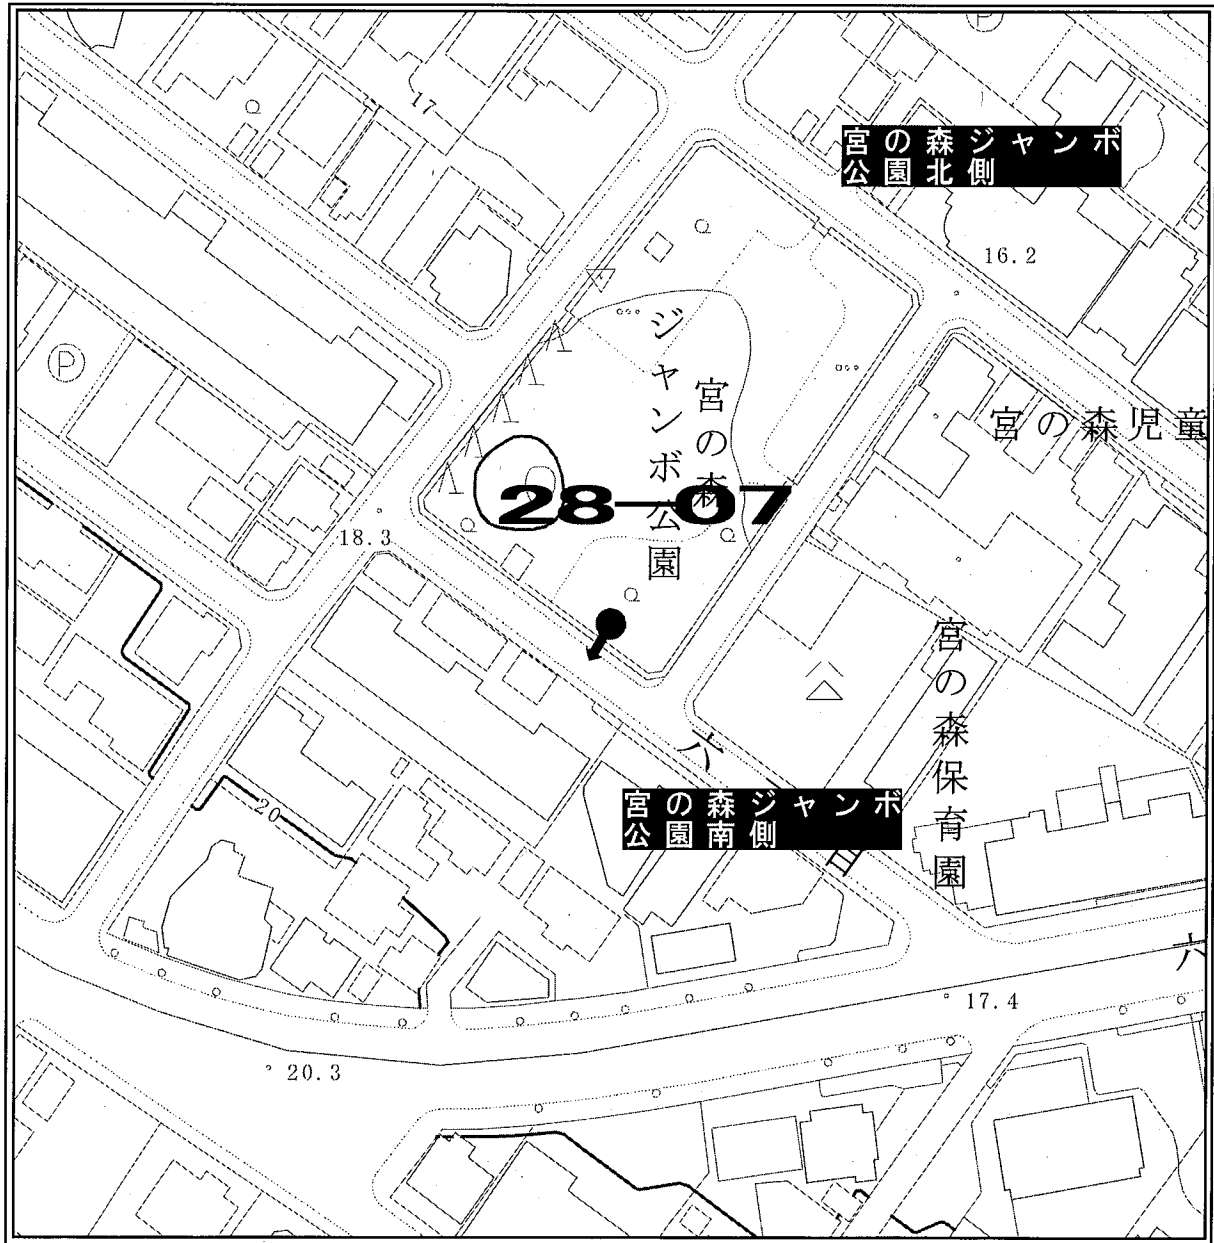

見取図

ポスター掲示場設置場所見取図

区名	札幌市中央区
投票区(投票所)名	第28投票区(宮の森小学校)
掲示場の設置場所住所	中央区宮の森3条1丁目
掲示場の設置場所名称	宮の森くまの子公園
掲示場の詳細	公園南側
掲示場の設置場所	●
支柱の要・不要	要
掲示場の整理番号	28-03

見取図

ポスター掲示場設置場所見取図

区名	札幌市中央区
投票区(投票所)名	第28投票区(宮の森小学校)
掲示場の設置場所住所	中央区宮の森3条5丁目
掲示場の設置場所名称	宮の森公園
掲示場の詳細	公園北東角
掲示場の設置場所	●
支柱の要・不要	要
掲示場の整理番号	28-04

見取図

ポスター掲示場設置場所見取図

区名	札幌市中央区
投票区(投票所)名	第28投票区(宮の森小学校)
掲示場の設置場所住所	中央区宮の森4条6丁目
掲示場の設置場所名称	宮の森小学校東側
掲示場の詳細	グラウンド東側フェンスに固定
掲示場の設置場所	●
支柱の要・不要	不要
掲示場の整理番号	28-05

見取図

ポスター掲示場設置場所見取図

区名	札幌市中央区
投票区(投票所)名	第28投票区(宮の森小学校)
掲示場の設置場所住所	中央区宮の森2条5丁目
掲示場の設置場所名称	公園北側
掲示場の詳細	
掲示場の設置場所	●
支柱の要・不要	要
掲示場の整理番号	28-06

見取図

ポスター掲示場設置場所見取図

区名	札幌市中央区
投票区(投票所)名	第28投票区(宮の森小学校)
掲示場の設置場所住所	中央区宮の森2条5丁目
掲示場の設置場所名称	公園南側
掲示場の詳細	
掲示場の設置場所	●
支柱の要・不要	要
掲示場の整理番号	28-07

見取図

ポスター掲示場設置場所見取図

区名	札幌市中央区
投票区(投票所)名	第29投票区(幌南小学校)
掲示場の設置場所住所	中央区南21条西5丁目
掲示場の設置場所名称	幌南小学校
掲示場の詳細	市議・市長は正面緑地に、道議・知事は右手グラウンド入口に設置
掲示場の設置場所	●
支柱の要・不要	要
掲示場の整理番号	29-01

見取図

ポスター掲示場設置場所見取図

区名	札幌市中央区
投票区(投票所)名	第29投票区(幌南小学校)
掲示場の設置場所住所	中央区南18条西6丁目
掲示場の設置場所名称	札幌南高等学校西側
掲示場の詳細	グラウンド南より 西向きにフェンスに固定
掲示場の設置場所	●
支柱の要・不要	不要
掲示場の整理番号	29-02

見取図

ポスター掲示場設置場所見取図

区名	札幌市中央区
投票区(投票所)名	第29投票区(幌南小学校)
掲示場の設置場所住所	中央区南18条西6丁目
掲示場の設置場所名称	札幌南高等学校北側
掲示場の詳細	北側フェンスに固定
掲示場の設置場所	●
支柱の要・不要	不要
掲示場の整理番号	29-03