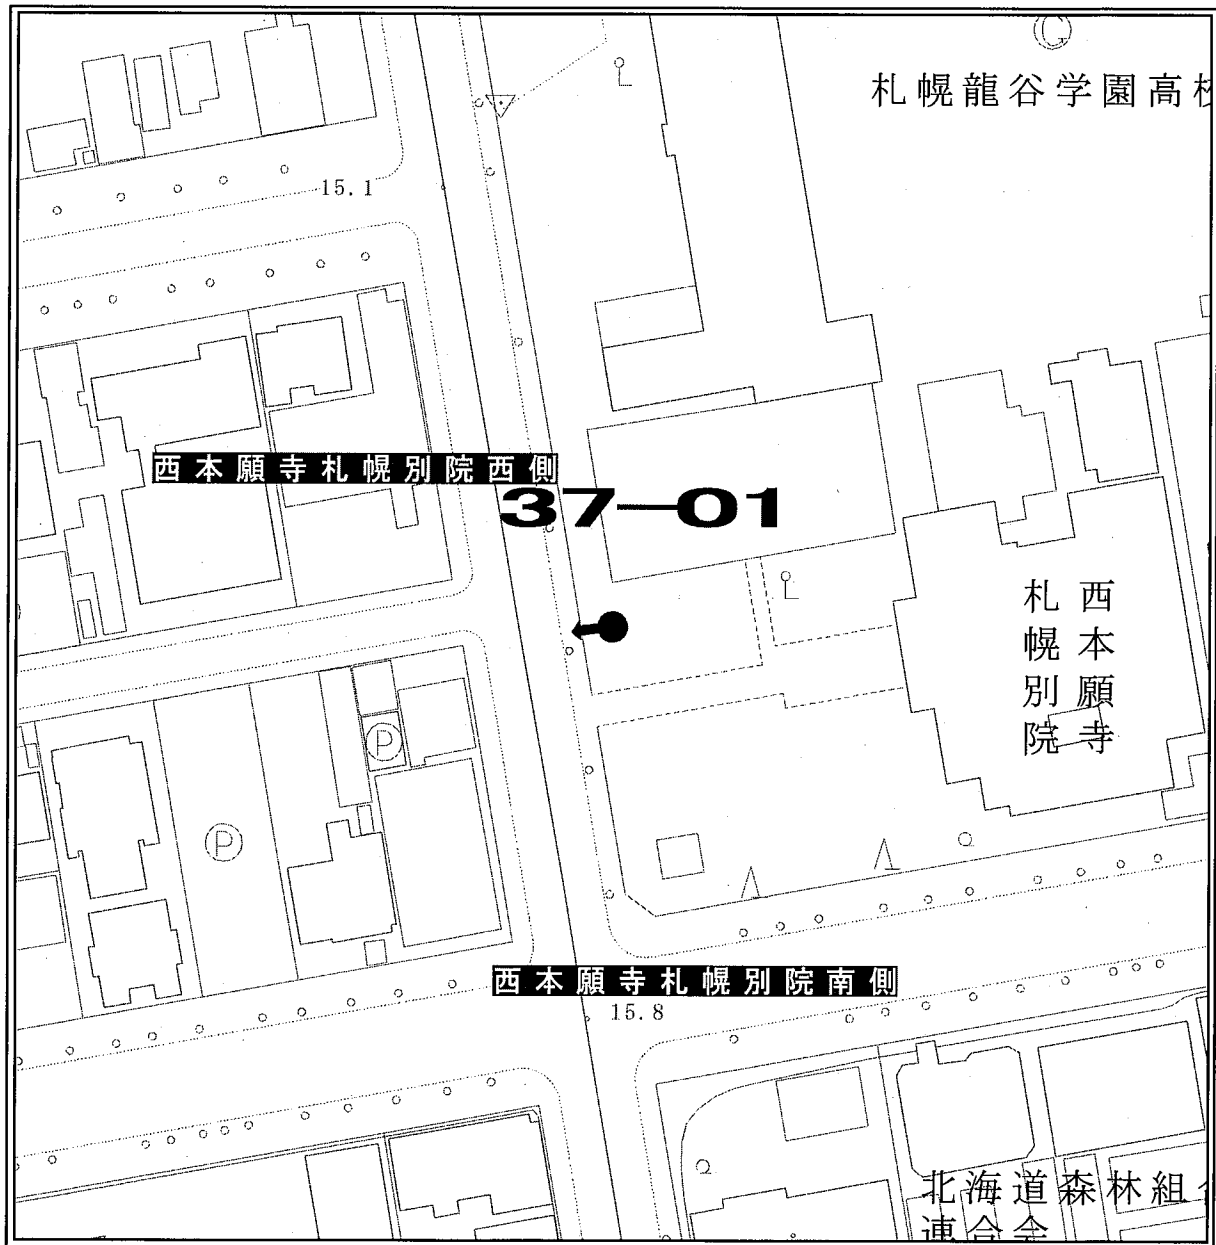

ポスター掲示場設置場所見取図

区名	札幌市中央区
投票区(投票所)名	第37投票区(札幌龍谷学園高等学校)
掲示場の設置場所住所	中央区北3条西19丁目
掲示場の設置場所名称	西本願寺札幌別院西側
掲示場の詳細	
掲示場の設置場所	●
支柱の要・不要	要
掲示場の整理番号	37-01

見取図