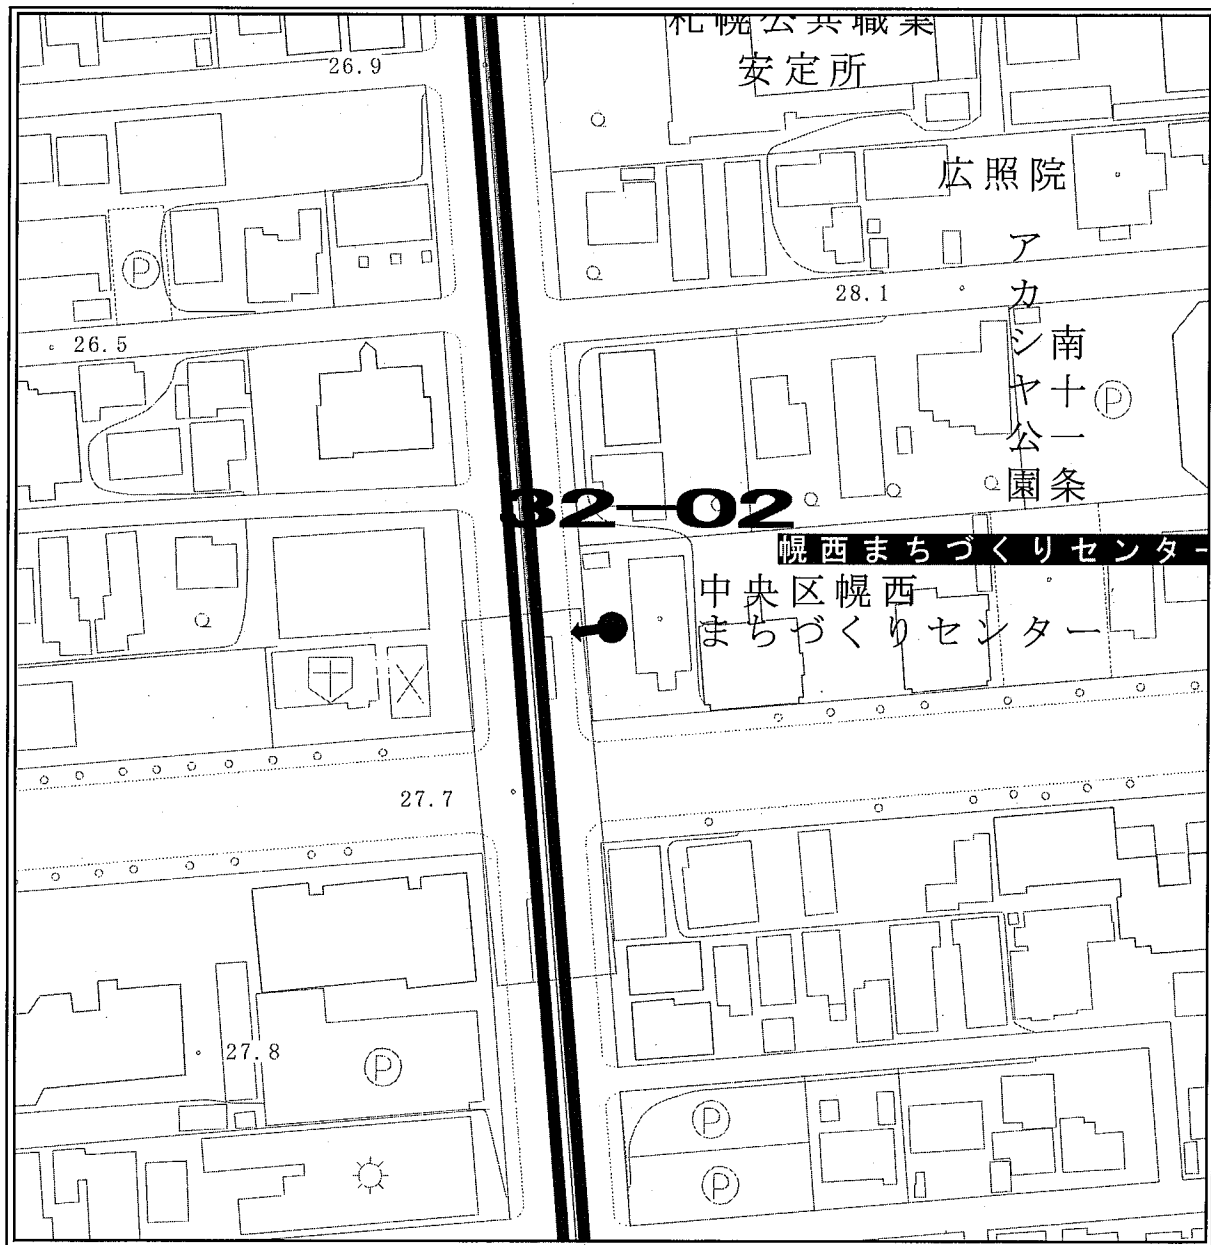

見取図

ポスター掲示場設置場所見取図

区名	札幌市中央区
投票区(投票所)名	第31投票区(中央区民センター)
掲示場の設置場所住所	中央区南7条西11丁目
掲示場の設置場所名称	七条公園
掲示場の詳細	公園西側
掲示場の設置場所	●
支柱の要・不要	不要
掲示場の整理番号	31-05

見取図

ポスター掲示場設置場所見取図

区名	札幌市中央区
投票区(投票所)名	第31投票区(中央区民センター)
掲示場の設置場所住所	中央区大通西10丁目
掲示場の設置場所名称	地下鉄西11丁目駅
掲示場の詳細	西11丁目駅4番出入口南側
掲示場の設置場所	●
支柱の要・不要	要
掲示場の整理番号	31-06

見取図

ポスター掲示場設置場所見取図

区名	札幌市中央区
投票区(投票所)名	第32投票区(幌西児童会館)
掲示場の設置場所住所	中央区南14条西15丁目
掲示場の設置場所名称	幌西キッズ公園
掲示場の詳細	キッズコーナー入口西側の植込に設置
掲示場の設置場所	●
支柱の要・不要	要
掲示場の整理番号	32-01

見取図

ポスター掲示場設置場所見取図

区名	札幌市中央区
投票区(投票所)名	第32投票区(幌西児童会館)
掲示場の設置場所住所	中央区南11条西14丁目
掲示場の設置場所名称	幌西まちづくりセンター
掲示場の詳細	センター西側フェンスに固定
掲示場の設置場所	●
支柱の要・不要	不要
掲示場の整理番号	32-02

見取図

ポスター掲示場設置場所見取図

区名	札幌市中央区
投票区(投票所)名	第32投票区(幌西児童会館)
掲示場の設置場所住所	中央区南12条西13丁目
掲示場の設置場所名称	幌西西屯田通公園
掲示場の詳細	公園北東角
掲示場の設置場所	●
支柱の要・不要	要
掲示場の整理番号	32-03

見取図

ポスター掲示場設置場所見取図

区名	札幌市中央区
投票区(投票所)名	第32投票区(幌西児童会館)
掲示場の設置場所住所	中央区南14条西18丁目
掲示場の設置場所名称	幌西自転車公園
掲示場の詳細	公園北東角
掲示場の設置場所	●
支柱の要・不要	要
掲示場の整理番号	32-04