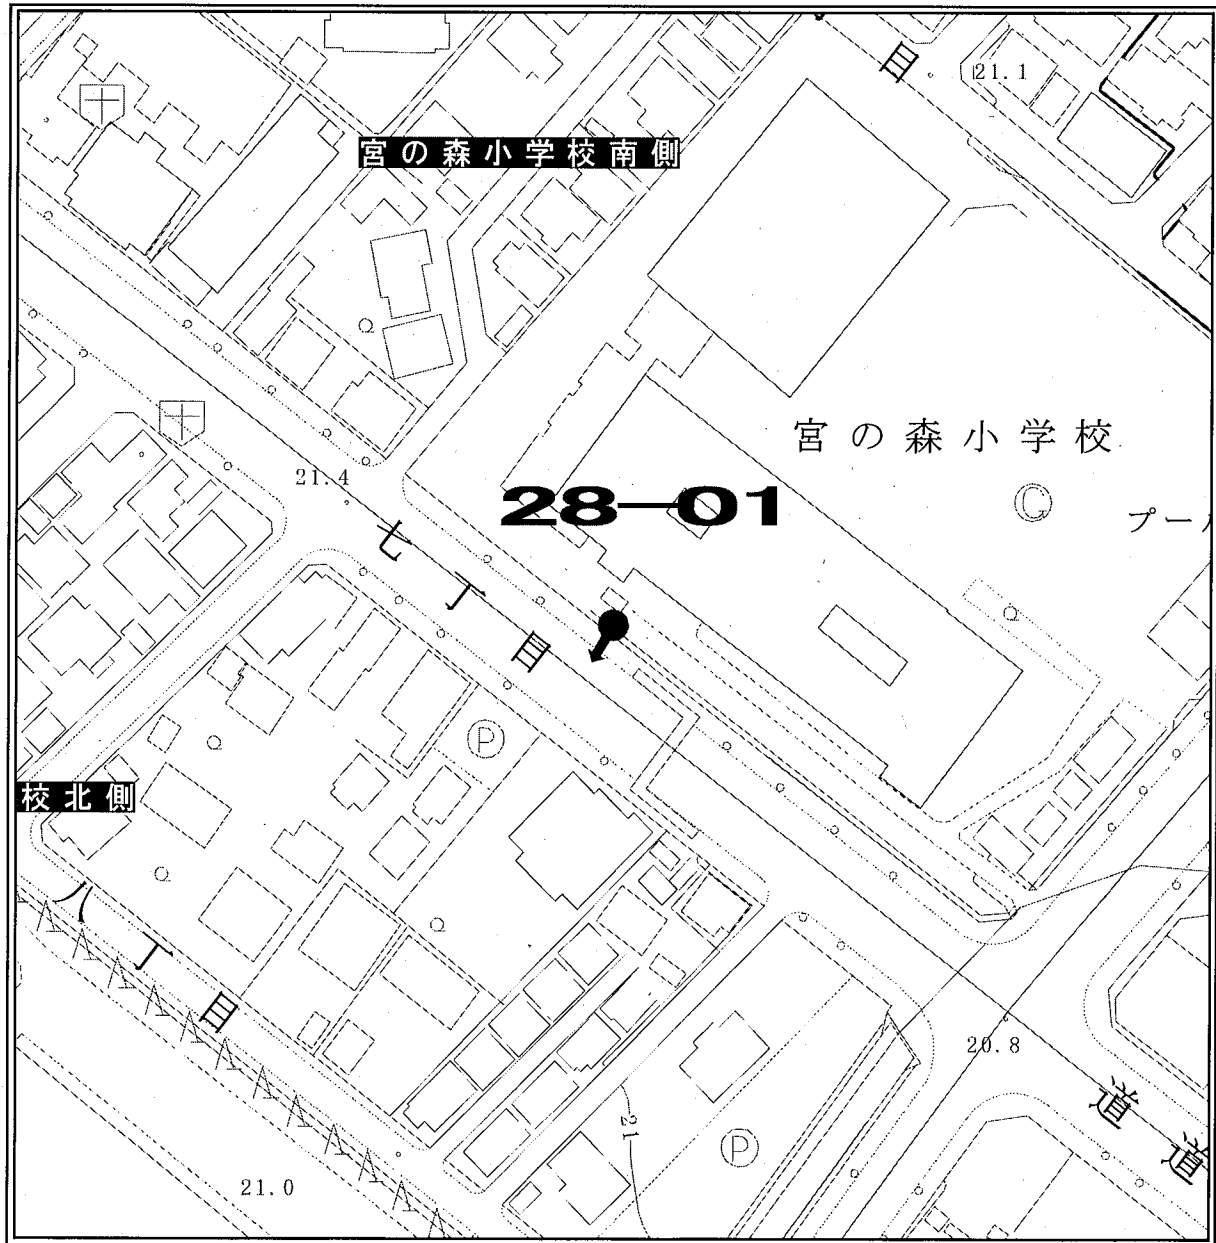

ポスター掲示場設置場所見取図

区名	札幌市中央区
投票区(投票所)名	第28投票区(宮の森小学校)
掲示場の設置場所住所	中央区宮の森4条6丁目
掲示場の設置場所名称	宮の森小学校南側
掲示場の詳細	正門横のフェンスに固定
掲示場の設置場所	●
支柱の要・不要	不要
掲示場の整理番号	28-01

見取図

ポスター掲示場設置場所見取図

区名	札幌市中央区
投票区(投票所)名	第28投票区(宮の森小学校)
掲示場の設置場所住所	中央区宮の森4条3丁目
掲示場の設置場所名称	宮の森かしわ公園
掲示場の詳細	公園北角
掲示場の設置場所	●
支柱の要・不要	要
掲示場の整理番号	28-02

見取図

ポスター掲示場設置場所見取図

区名	札幌市中央区
投票区(投票所)名	第28投票区(宮の森小学校)
掲示場の設置場所住所	中央区宮の森3条1丁目
掲示場の設置場所名称	宮の森くまの子公園
掲示場の詳細	公園南側
掲示場の設置場所	●
支柱の要・不要	要
掲示場の整理番号	28-03

見取図

ポスター掲示場設置場所見取図

区名	札幌市中央区
投票区(投票所)名	第28投票区(宮の森小学校)
掲示場の設置場所住所	中央区宮の森3条5丁目
掲示場の設置場所名称	宮の森公園
掲示場の詳細	公園北東角
掲示場の設置場所	●
支柱の要・不要	要
掲示場の整理番号	28-04

見取図

ポスター掲示場設置場所見取図

区名	札幌市中央区
投票区(投票所)名	第28投票区(宮の森小学校)
掲示場の設置場所住所	中央区宮の森4条6丁目
掲示場の設置場所名称	宮の森小学校東側
掲示場の詳細	グラウンド東側フェンスに固定
掲示場の設置場所	●
支柱の要・不要	不要
掲示場の整理番号	28-05

見取図

ポスター掲示場設置場所見取図

区名	札幌市中央区
投票区(投票所)名	第28投票区(宮の森小学校)
掲示場の設置場所住所	中央区宮の森2条5丁目
掲示場の設置場所名称	公園北側
掲示場の詳細	
掲示場の設置場所	●
支柱の要・不要	要
掲示場の整理番号	28-06

見取図

ポスター掲示場設置場所見取図

区名	札幌市中央区
投票区(投票所)名	第28投票区(宮の森小学校)
掲示場の設置場所住所	中央区宮の森2条5丁目
掲示場の設置場所名称	公園南側
掲示場の詳細	
掲示場の設置場所	●
支柱の要・不要	要
掲示場の整理番号	28-07

見取図

ポスター掲示場設置場所見取図

区名	札幌市中央区
投票区(投票所)名	第29投票区(幌南小学校)
掲示場の設置場所住所	中央区南21条西5丁目
掲示場の設置場所名称	幌南小学校
掲示場の詳細	市議・市長は正面緑地に、道議・知事は右手グラウンド入口に設置
掲示場の設置場所	●
支柱の要・不要	要
掲示場の整理番号	29-01