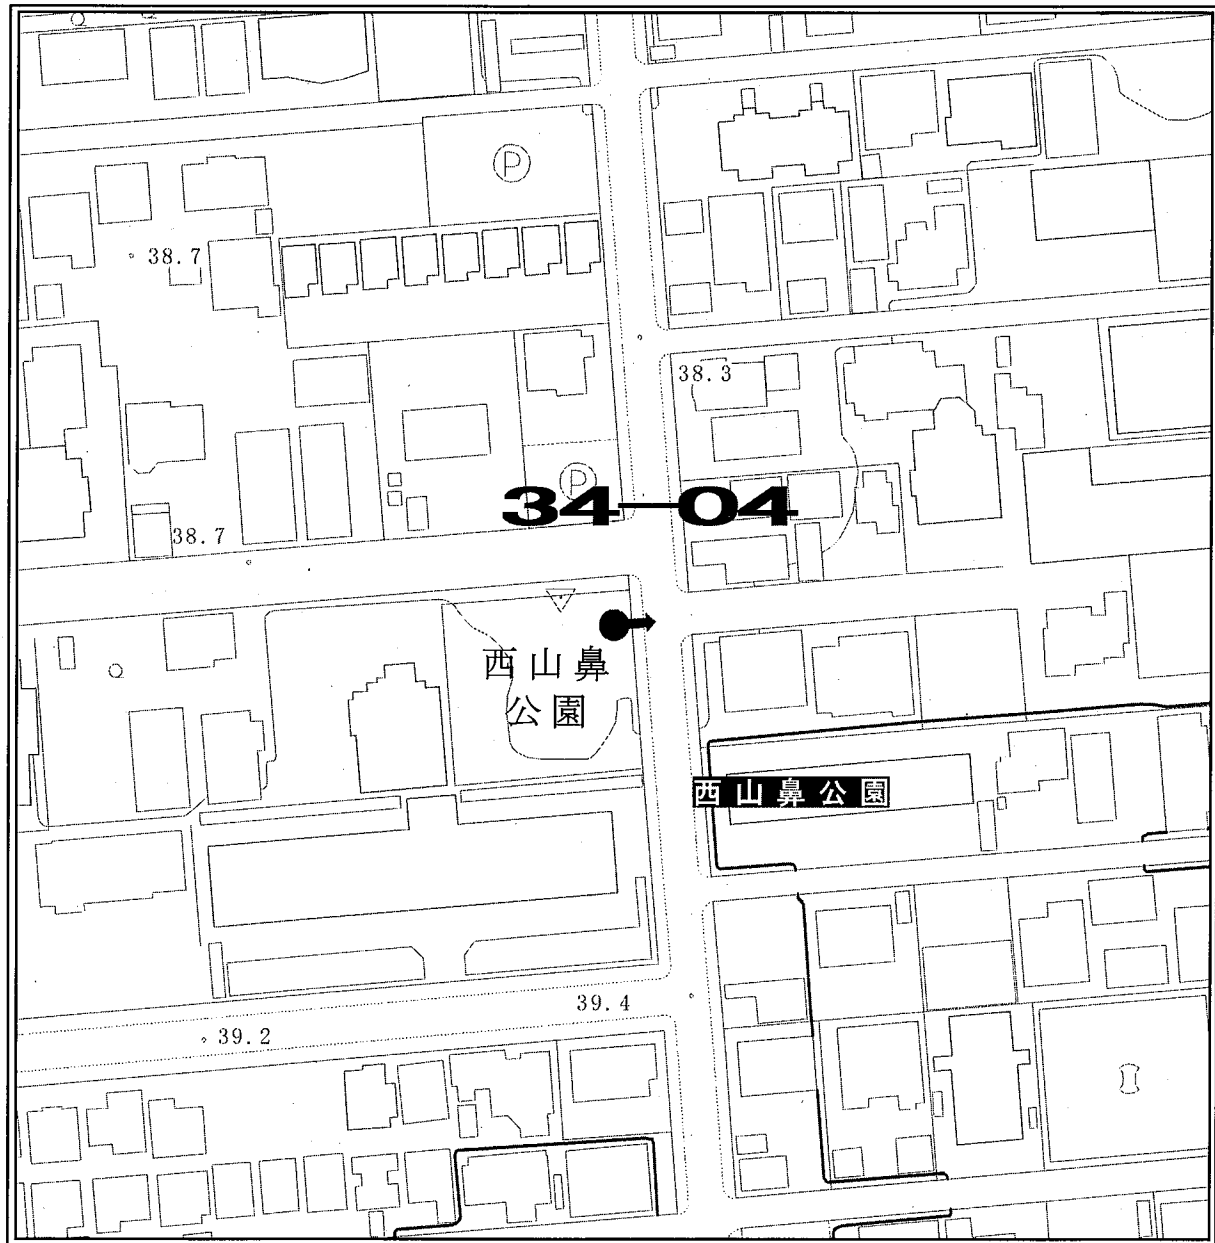

見取図

ポスター掲示場設置場所見取図

区名	札幌市中央区
投票区(投票所)名	第33投票区(宮の森中学校)
掲示場の設置場所住所	中央区宮の森1条16丁目
掲示場の設置場所名称	宮の森中学校グラウンド
掲示場の詳細	グラウンド入口横 フェンスに固定
掲示場の設置場所	●
支柱の要・不要	不要
掲示場の整理番号	33-05

見取図

ポスター掲示場設置場所見取図

区名	札幌市中央区
投票区(投票所)名	第34投票区(山鼻中学校)
掲示場の設置場所住所	中央区南22条西13丁目
掲示場の設置場所名称	やまはなサンパーク
掲示場の詳細	サンパークの南東角フェンスへ固定 南向
掲示場の設置場所	●
支柱の要・不要	不要
掲示場の整理番号	34-01

見取図

ポスター掲示場設置場所見取図

区 名	札幌市中央区
投票区(投票所)名	第34投票区(山鼻中学校)
掲示場の設置場所住所	中央区南23条西13丁目
掲示場の設置場所名称	山鼻中学校南東角
掲示場の詳細	南東角グラウンドフェンスに固定
掲示場の設置場所	●
支柱の要・不要	不要
掲示場の整理番号	34-02

見取図

ポスター掲示場設置場所見取図

区名	札幌市中央区
投票区(投票所)名	第34投票区(山鼻中学校)
掲示場の設置場所住所	中央区南23条西13丁目
掲示場の設置場所名称	山鼻中学校西側
掲示場の詳細	グラウンド西側フェンス
掲示場の設置場所	●
支柱の要・不要	不要
掲示場の整理番号	34-03

見取図

ポスター掲示場設置場所見取図

区名	札幌市中央区
投票区(投票所)名	第34投票区(山鼻中学校)
掲示場の設置場所住所	中央区南20条西12丁目
掲示場の設置場所名称	西山鼻公園
掲示場の詳細	公園東側東向き
掲示場の設置場所	●
支柱の要・不要	要
掲示場の整理番号	34-04

見取図

ポスター掲示場設置場所見取図

区名	札幌市中央区
投票区(投票所)名	第34投票区(山鼻中学校)
掲示場の設置場所住所	中央区南22条西15丁目
掲示場の設置場所名称	グラウンド(伏見小学校)
掲示場の詳細	グラウンド東側ネットに固定
掲示場の設置場所	●
支柱の要・不要	不要
掲示場の整理番号	34-05