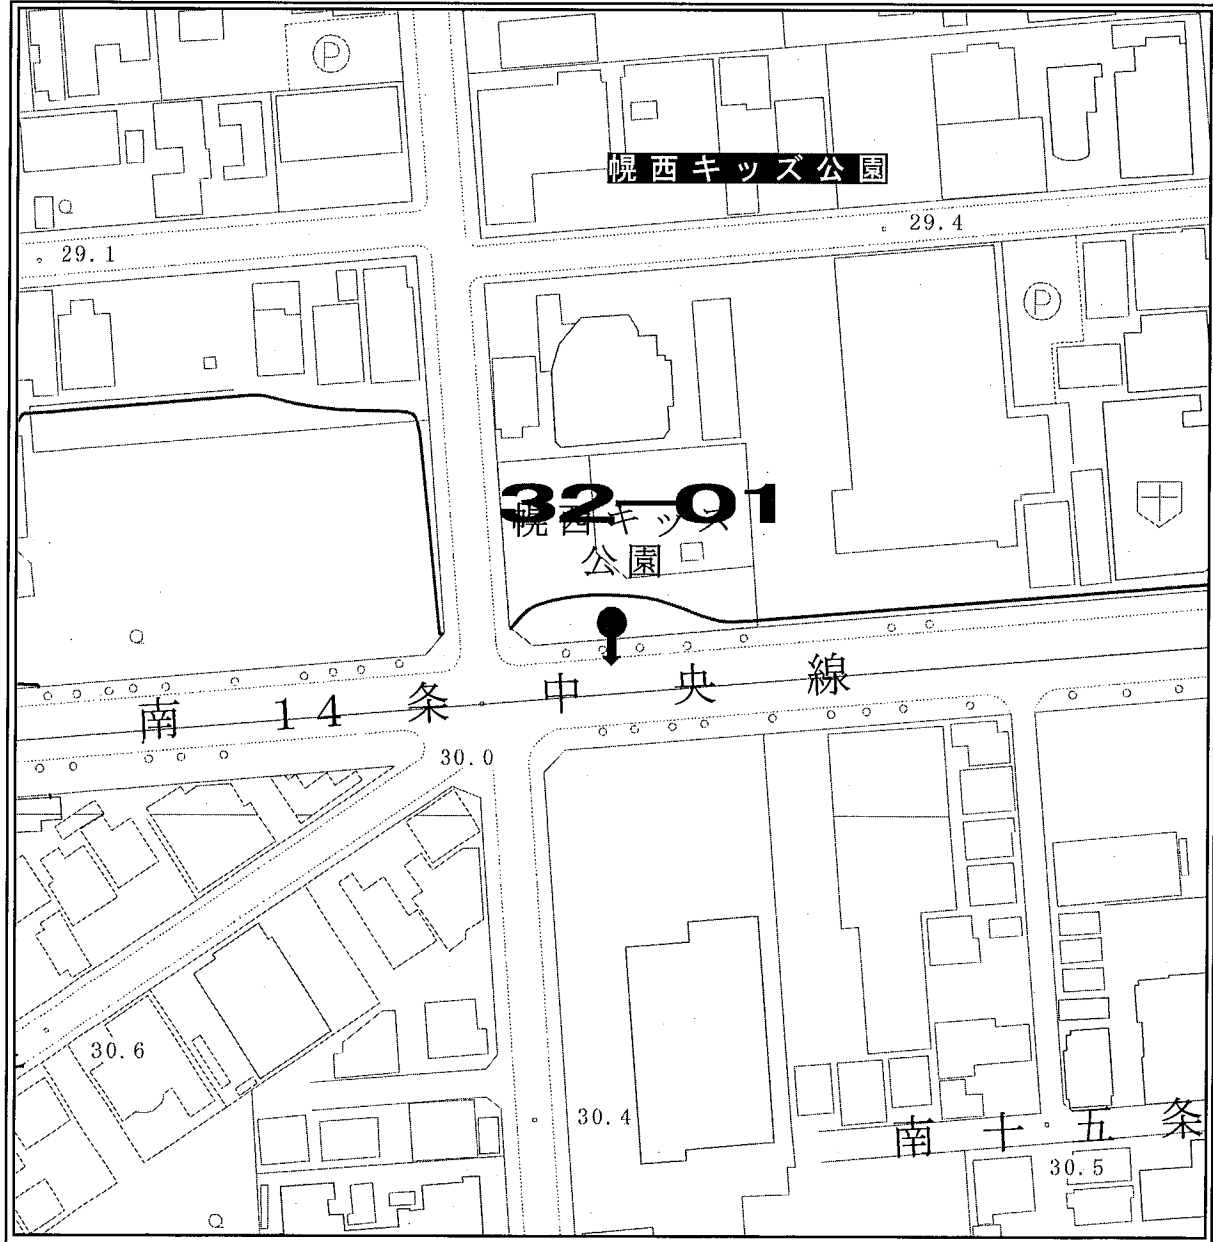

見取図

ポスター掲示場設置場所見取図

区名	札幌市中央区
投票区(投票所)名	第30投票区(三角山小学校)
掲示場の設置場所住所	中央区宮の森4条12丁目
掲示場の設置場所名称	札幌彫刻美術館
掲示場の詳細	柵に固定
掲示場の設置場所	●
支柱の要・不要	不要
掲示場の整理番号	30-05

見取図

ポスター掲示場設置場所見取図

区名	札幌市中央区
投票区(投票所)名	第31投票区(中央区民センター)
掲示場の設置場所住所	中央区南2条西10丁目
掲示場の設置場所名称	中央区民センター
掲示場の詳細	区民センター西側
掲示場の設置場所	●
支柱の要・不要	要
掲示場の整理番号	31-01

見取図

ポスター掲示場設置場所見取図

区名	札幌市中央区
投票区(投票所)名	第31投票区(中央区民センター)
掲示場の設置場所住所	中央区大通西11丁目
掲示場の設置場所名称	大通公園11丁目
掲示場の詳細	大通公園11丁目西側
掲示場の設置場所	●
支柱の要・不要	要
掲示場の整理番号	31-03

見取図

ポスター掲示場設置場所見取図

区名	札幌市中央区
投票区(投票所)名	第31投票区(中央区民センター)
掲示場の設置場所住所	中央区大通西9丁目
掲示場の設置場所名称	大通公園西9丁目
掲示場の詳細	公園西側
掲示場の設置場所	●
支柱の要・不要	要
掲示場の整理番号	31-04

見取図

ポスター掲示場設置場所見取図

区名	札幌市中央区
投票区(投票所)名	第31投票区(中央区民センター)
掲示場の設置場所住所	中央区南7条西11丁目
掲示場の設置場所名称	七条公園
掲示場の詳細	公園西側
掲示場の設置場所	●
支柱の要・不要	不要
掲示場の整理番号	31-05

見取図

ポスター掲示場設置場所見取図

区名	札幌市中央区
投票区(投票所)名	第31投票区(中央区民センター)
掲示場の設置場所住所	中央区大通西10丁目
掲示場の設置場所名称	地下鉄西11丁目駅
掲示場の詳細	西11丁目駅4番出入口南側
掲示場の設置場所	●
支柱の要・不要	要
掲示場の整理番号	31-06

見取図

ポスター掲示場設置場所見取図

区名	札幌市中央区
投票区(投票所)名	第32投票区(幌西児童会館)
掲示場の設置場所住所	中央区南14条西15丁目
掲示場の設置場所名称	幌西キッズ公園
掲示場の詳細	キッズコーナー入口西側の植込に設置
掲示場の設置場所	●
支柱の要・不要	要
掲示場の整理番号	32-01

見取図

ポスター掲示場設置場所見取図

区名	札幌市中央区
投票区(投票所)名	第32投票区(幌西児童会館)
掲示場の設置場所住所	中央区南11条西14丁目
掲示場の設置場所名称	幌西まちづくりセンター
掲示場の詳細	センター西側フェンスに固定
掲示場の設置場所	●
支柱の要・不要	不要
掲示場の整理番号	32-02