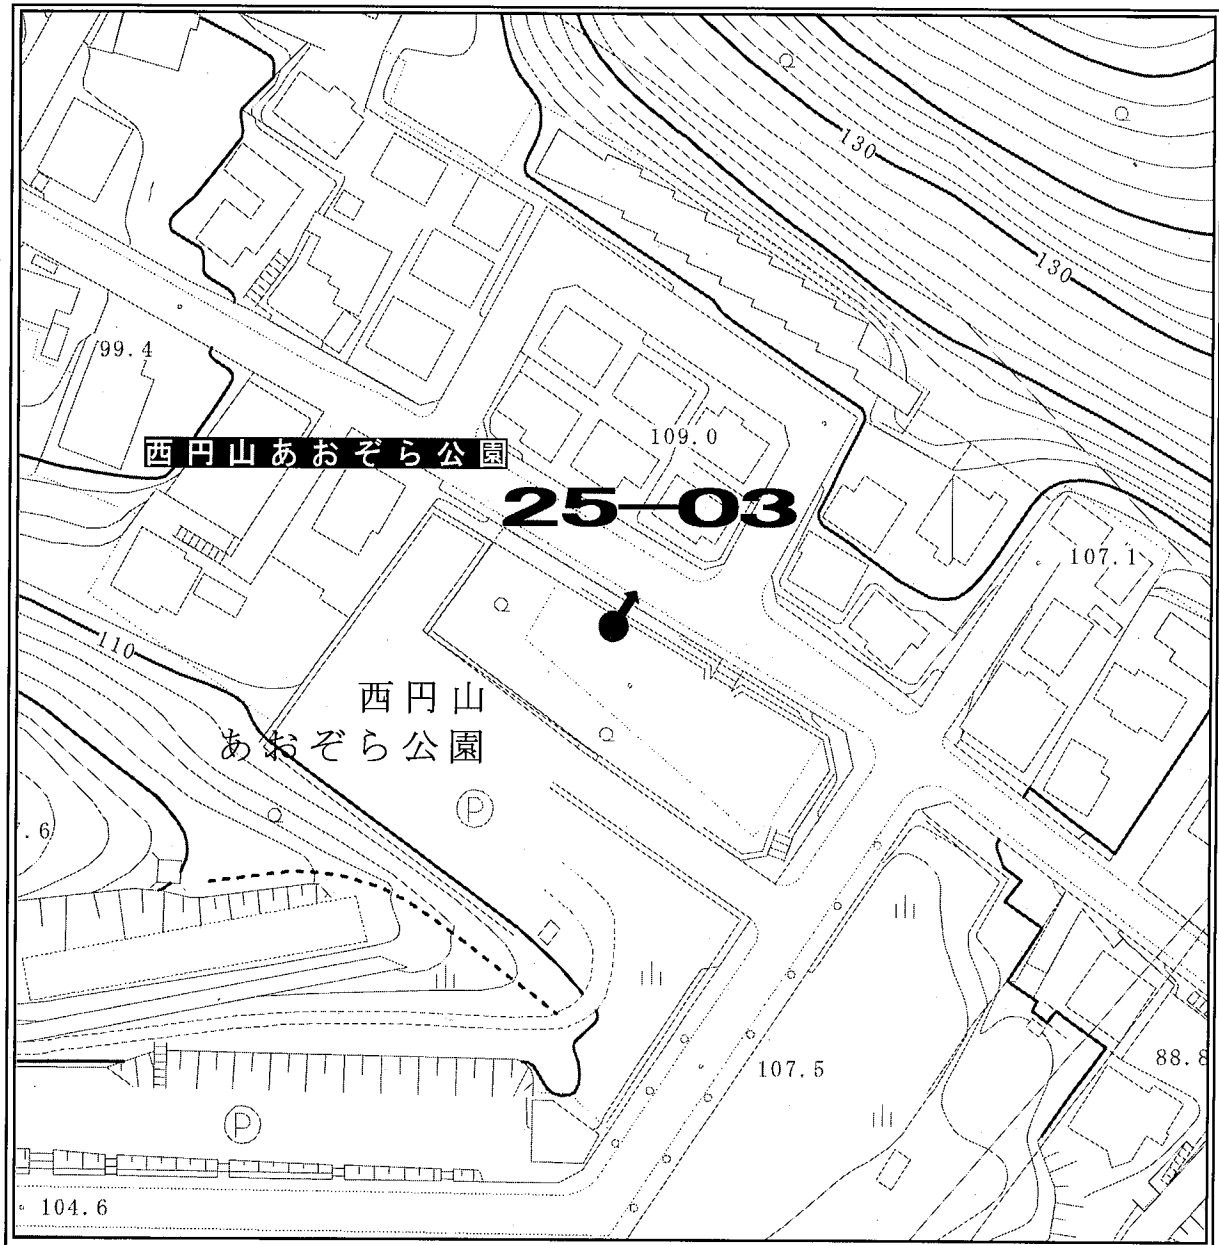

ポスター掲示場設置場所見取図

区名	札幌市中央区
投票区(投票所)名	第25投票区(円山西町児童会館)
掲示場の設置場所住所	中央区円山西町9丁目
掲示場の設置場所名称	西円山あおぞら公園
掲示場の詳細	公園入り口フェンスに固定 遊具の邪魔にならないように
掲示場の設置場所	●
支柱の要・不要	不要
掲示場の整理番号	25-03

見取図