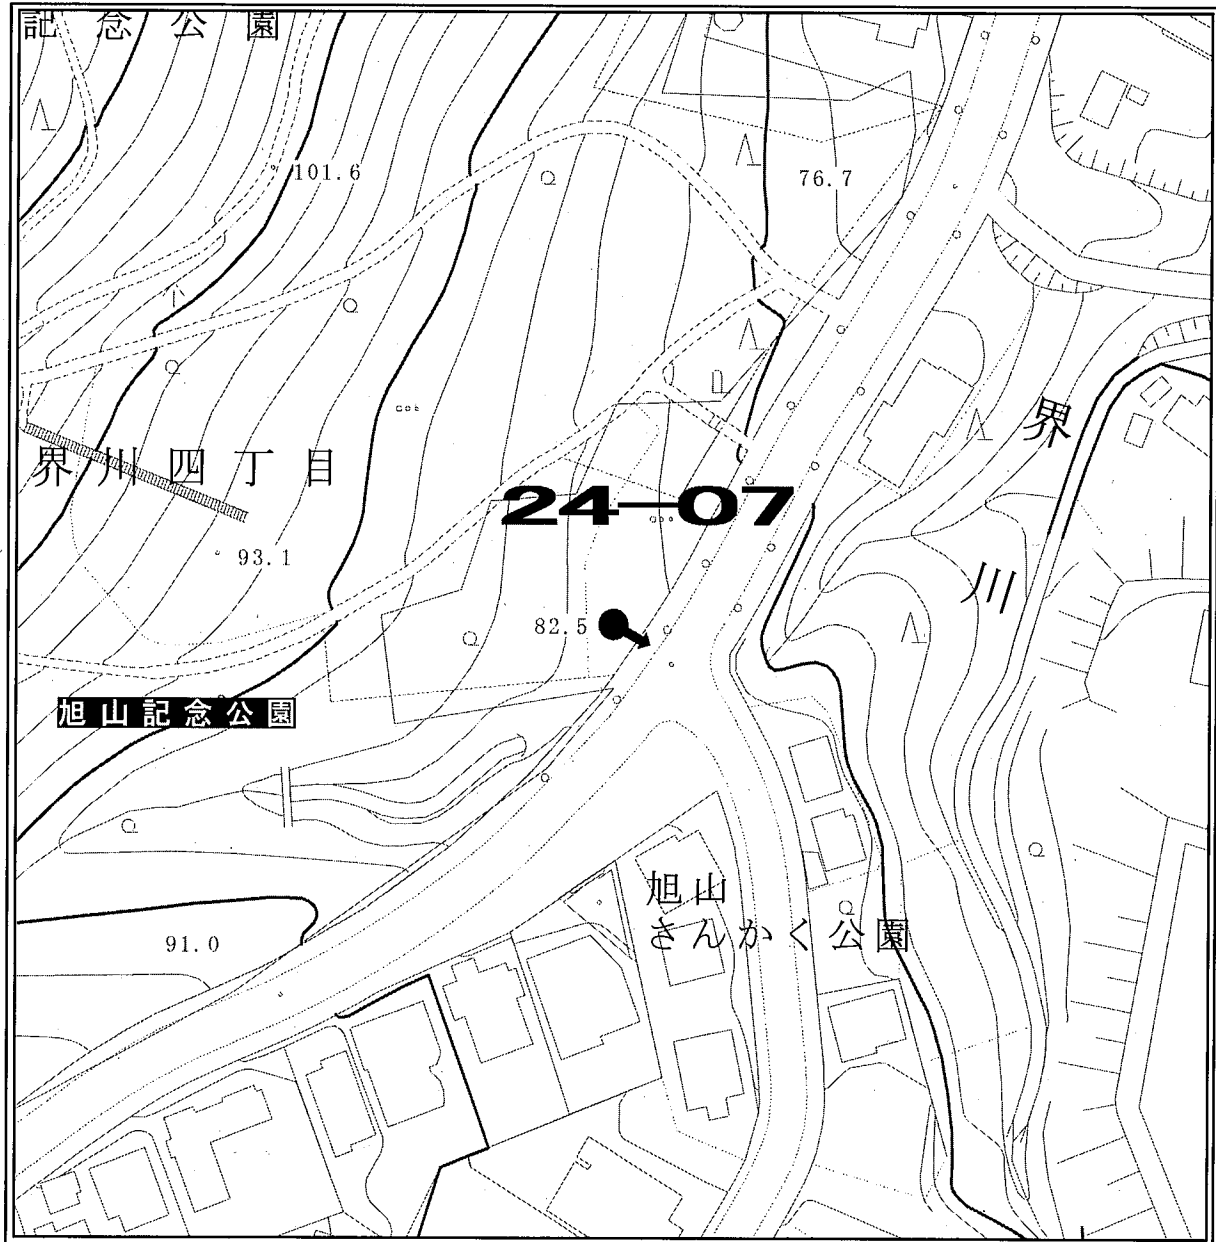

ポスター掲示場設置場所見取図

区 名	札幌市中央区
投票区(投票所)名	第24投票区(札幌旭丘高等学校)
掲示場の設置場所住所	中央区界川3丁目
掲示場の設置場所名称	旭山記念公園
掲示場の詳細	旭山公園入り口側に東向きに設置
掲示場の設置場所	●
支柱の要・不要	要
掲示場の整理番号	24-07

見取図