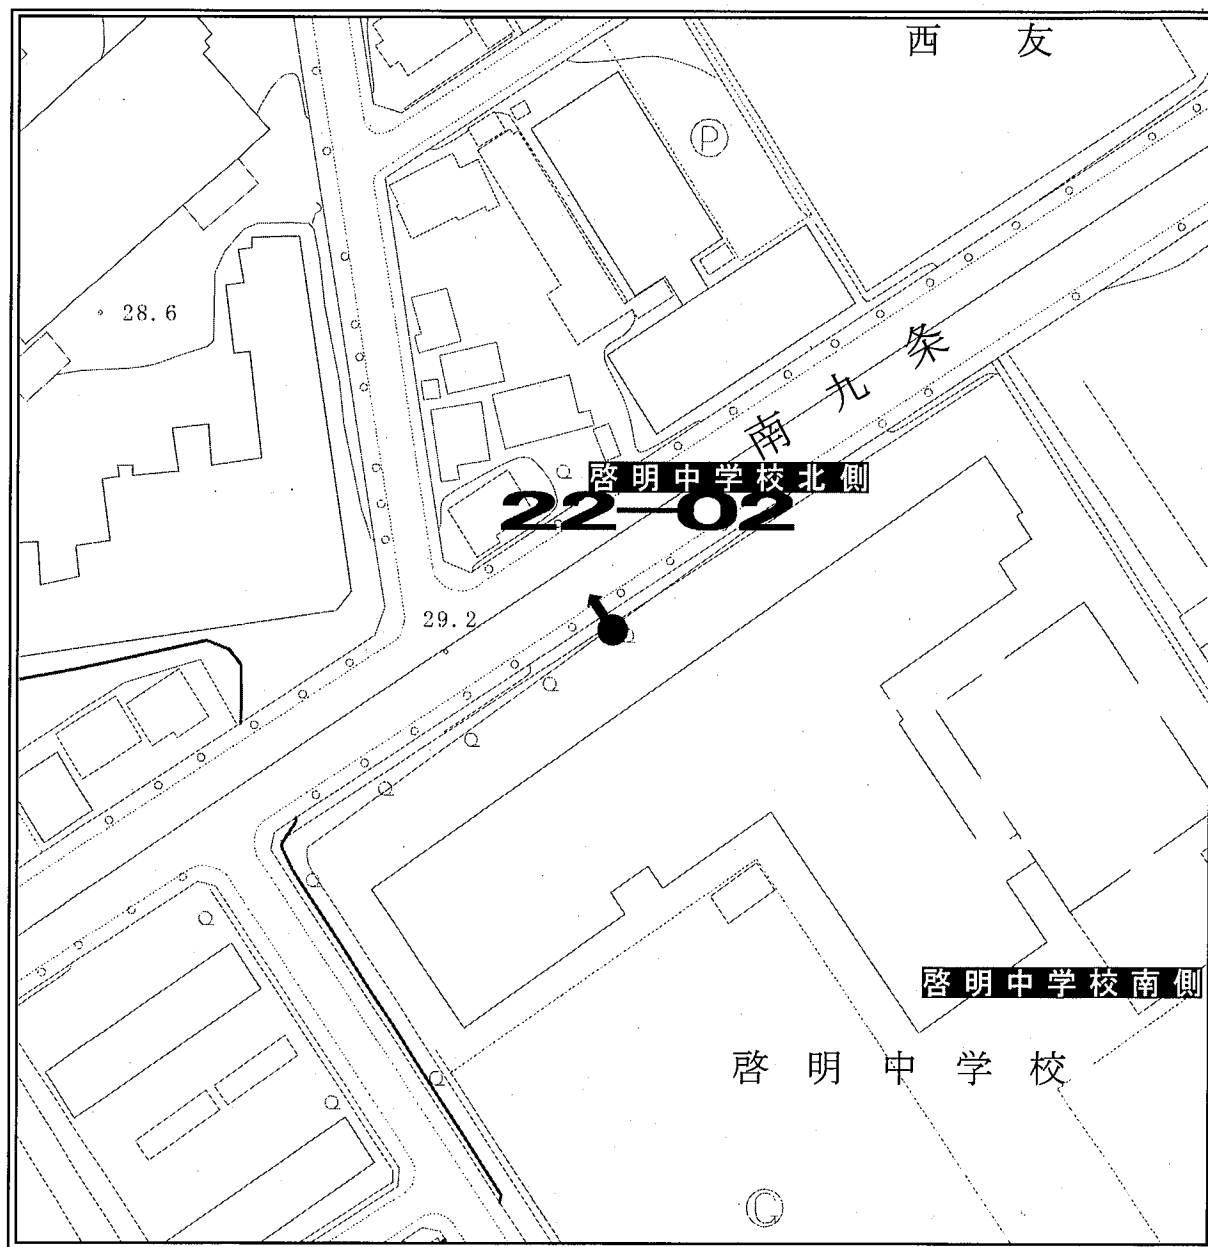

ポスター掲示場設置場所見取図

区名	札幌市中央区
投票区(投票所)名	第22投票区(啓明中学校)
掲示場の設置場所住所	中央区南9条西22丁目
掲示場の設置場所名称	啓明中学校北側
掲示場の詳細	グラウンド北側フェンスに固定
掲示場の設置場所	●
支柱の要・不要	不要
掲示場の整理番号	22-02

見取図