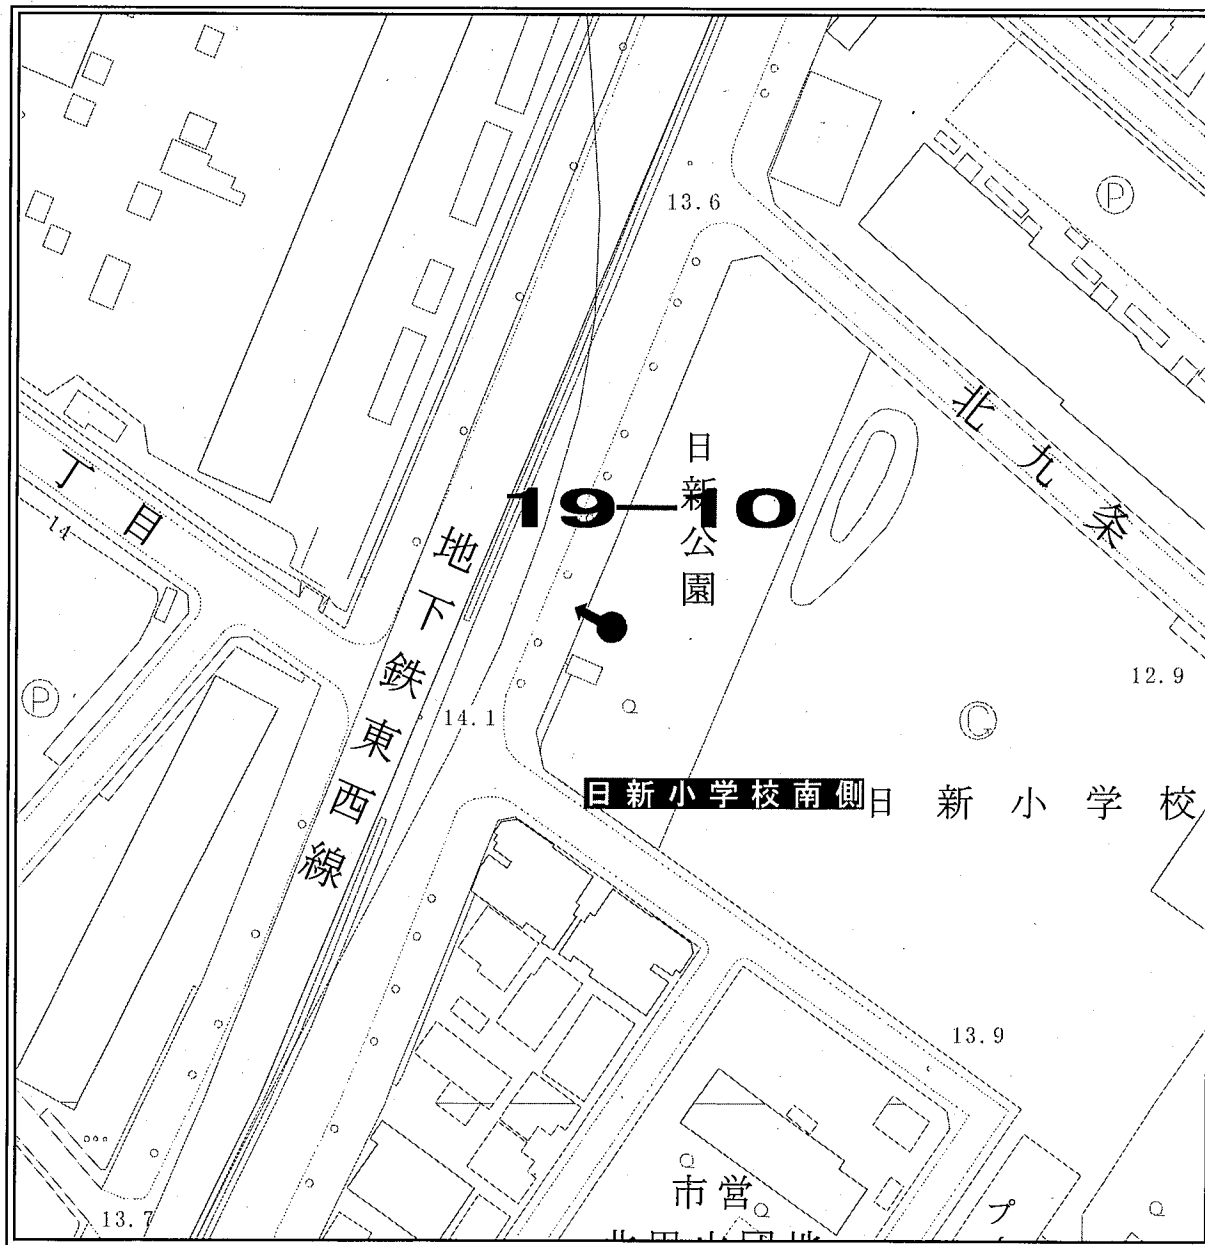

見取図

ポスター掲示場設置場所見取図

区名	札幌市中央区
投票区(投票所)名	第19投票区(日新小学校)
掲示場の設置場所住所	中央区北7条西26丁目
掲示場の設置場所名称	札幌市児童福祉総合センター
掲示場の詳細	センター西側塀に固定
掲示場の設置場所	●
支柱の要・不要	不要
掲示場の整理番号	19-05

見取図

ポスター掲示場設置場所見取図

区名	札幌市中央区
投票区(投票所)名	第19投票区(日新小学校)
掲示場の設置場所住所	中央区北12条西20丁目
掲示場の設置場所名称	中央卸売市場駐車場南側
掲示場の詳細	駐車場南側
掲示場の設置場所	●
支柱の要・不要	要
掲示場の整理番号	19-06

見取図

ポスター掲示場設置場所見取図

区名	札幌市中央区
投票区(投票所)名	第19投票区(日新小学校)
掲示場の設置場所住所	中央区北10条西22丁目
掲示場の設置場所名称	どんぐり公園
掲示場の詳細	公園南側
掲示場の設置場所	●
支柱の要・不要	要
掲示場の整理番号	19-07

見取図

ポスター掲示場設置場所見取図

区名	札幌市中央区
投票区(投票所)名	第19投票区(日新小学校)
掲示場の設置場所住所	中央区北8条西23丁目
掲示場の設置場所名称	やちだも公園
掲示場の詳細	公園西側 手すりに固定
掲示場の設置場所	●
支柱の要・不要	不要
掲示場の整理番号	19-08

見取図

ポスター掲示場設置場所見取図

区名	札幌市中央区
投票区(投票所)名	第19投票区(日新小学校)
掲示場の設置場所住所	中央区北7条西26丁目
掲示場の設置場所名称	岡本病院北側
掲示場の詳細	フェンスに設置
掲示場の設置場所	●
支柱の要・不要	不要
掲示場の整理番号	19-09

見取図

ポスター掲示場設置場所見取図

区名	札幌市中央区
投票区(投票所)名	第19投票区(日新小学校)
掲示場の設置場所住所	中央区北8条西25丁目
掲示場の設置場所名称	日新公園西側フェンス
掲示場の詳細	
掲示場の設置場所	●
支柱の要・不要	要
掲示場の整理番号	19-10

見取図

ポスター掲示場設置場所見取図

区名	札幌市中央区
投票区(投票所)名	第20投票区(向陵中学校)
掲示場の設置場所住所	中央区北4条西28丁目
掲示場の設置場所名称	向陵中学校
掲示場の詳細	正面横 単管パイプの柵に設置
掲示場の設置場所	●
支柱の要・不要	不要
掲示場の整理番号	20-01

見取図

ポスター掲示場設置場所見取図

区名	札幌市中央区
投票区(投票所)名	第20投票区(向陵中学校)
掲示場の設置場所住所	中央区北6条西28丁目
掲示場の設置場所名称	UR都市機構 UR円山北町団地
掲示場の詳細	駐輪場前のフェンスに固定
掲示場の設置場所	●
支柱の要・不要	不要
掲示場の整理番号	20-02