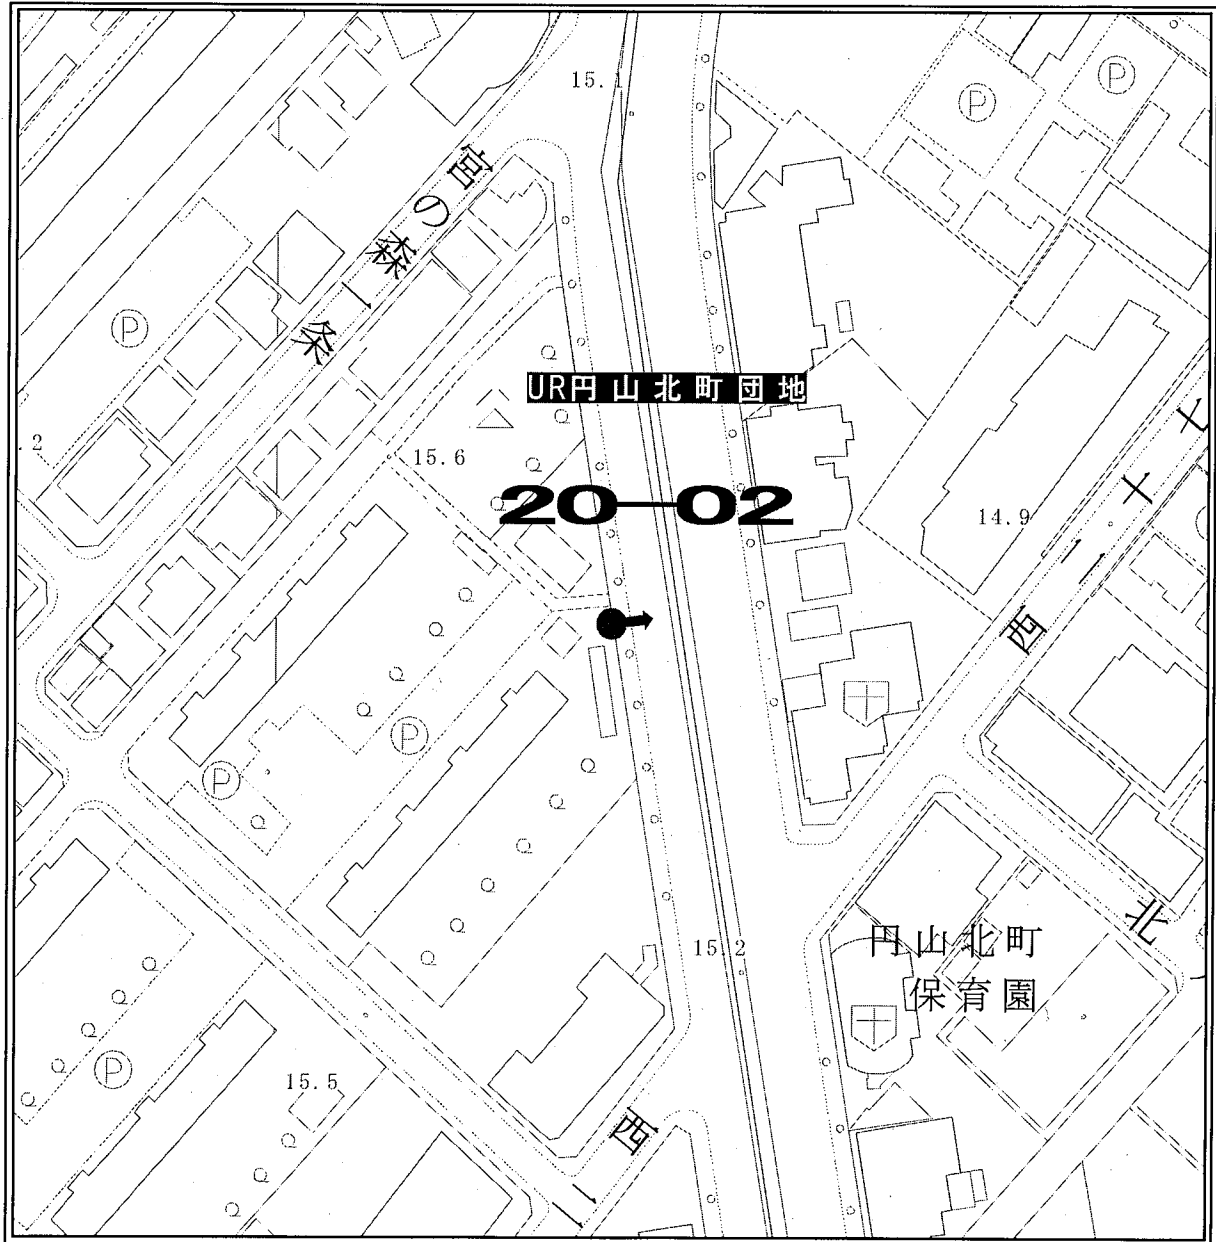

ポスター掲示場設置場所見取図

区 名	札幌市中央区
投票区(投票所)名	第19投票区(日新小学校)
掲示場の設置場所住所	中央区北8条西25丁目
掲示場の設置場所名称	日新小学校東側
掲示場の詳細	正門横フェンスに固定
掲示場の設置場所	●
支柱の要・不要	不要
掲示場の整理番号	19-01

見取図

ポスター掲示場設置場所見取図

区名	札幌市中央区
投票区(投票所)名	第19投票区(日新小学校)
掲示場の設置場所住所	中央区北12条西20丁目
掲示場の設置場所名称	中央卸売市場駐車場北西側
掲示場の詳細	駐車場北西側塀に設置
掲示場の設置場所	●
支柱の要・不要	不要
掲示場の整理番号	19-02

見取図

ポスター掲示場設置場所見取図

区名	札幌市中央区
投票区(投票所)名	第19投票区(日新小学校)
掲示場の設置場所住所	中央区北7条西26丁目
掲示場の設置場所名称	岡本病院北側
掲示場の詳細	フェンスに設置
掲示場の設置場所	●
支柱の要・不要	不要
掲示場の整理番号	19-09

見取図

ポスター掲示場設置場所見取図

区名	札幌市中央区
投票区(投票所)名	第19投票区(日新小学校)
掲示場の設置場所住所	中央区北8条西25丁目
掲示場の設置場所名称	日新公園西側フェンス
掲示場の詳細	
掲示場の設置場所	●
支柱の要・不要	要
掲示場の整理番号	19-10

見取図

ポスター掲示場設置場所見取図

区名	札幌市中央区
投票区(投票所)名	第20投票区(向陵中学校)
掲示場の設置場所住所	中央区北4条西28丁目
掲示場の設置場所名称	向陵中学校
掲示場の詳細	正面横 単管パイプの柵に設置
掲示場の設置場所	●
支柱の要・不要	不要
掲示場の整理番号	20-01

見取図

ポスター掲示場設置場所見取図

区名	札幌市中央区
投票区(投票所)名	第20投票区(向陵中学校)
掲示場の設置場所住所	中央区北6条西28丁目
掲示場の設置場所名称	UR都市機構 UR円山北町団地
掲示場の詳細	駐輪場前のフェンスに固定
掲示場の設置場所	●
支柱の要・不要	不要
掲示場の整理番号	20-02

見取図

ポスター掲示場設置場所見取図

区名	札幌市中央区
投票区(投票所)名	第20投票区(向陵中学校)
掲示場の設置場所住所	中央区北4条西26丁目
掲示場の設置場所名称	共栄公園
掲示場の詳細	公園南側 芝生内
掲示場の設置場所	●
支柱の要・不要	要
掲示場の整理番号	20-03

見取図

ポスター掲示場設置場所見取図

区名	札幌市中央区
投票区(投票所)名	第20投票区(向陵中学校)
掲示場の設置場所住所	中央区北5条西27丁目
掲示場の設置場所名称	北円山わらしっこ公園南側駐輪場
掲示場の詳細	駐輪場の北東辺フェンスに固定
掲示場の設置場所	●
支柱の要・不要	不要
掲示場の整理番号	20-04