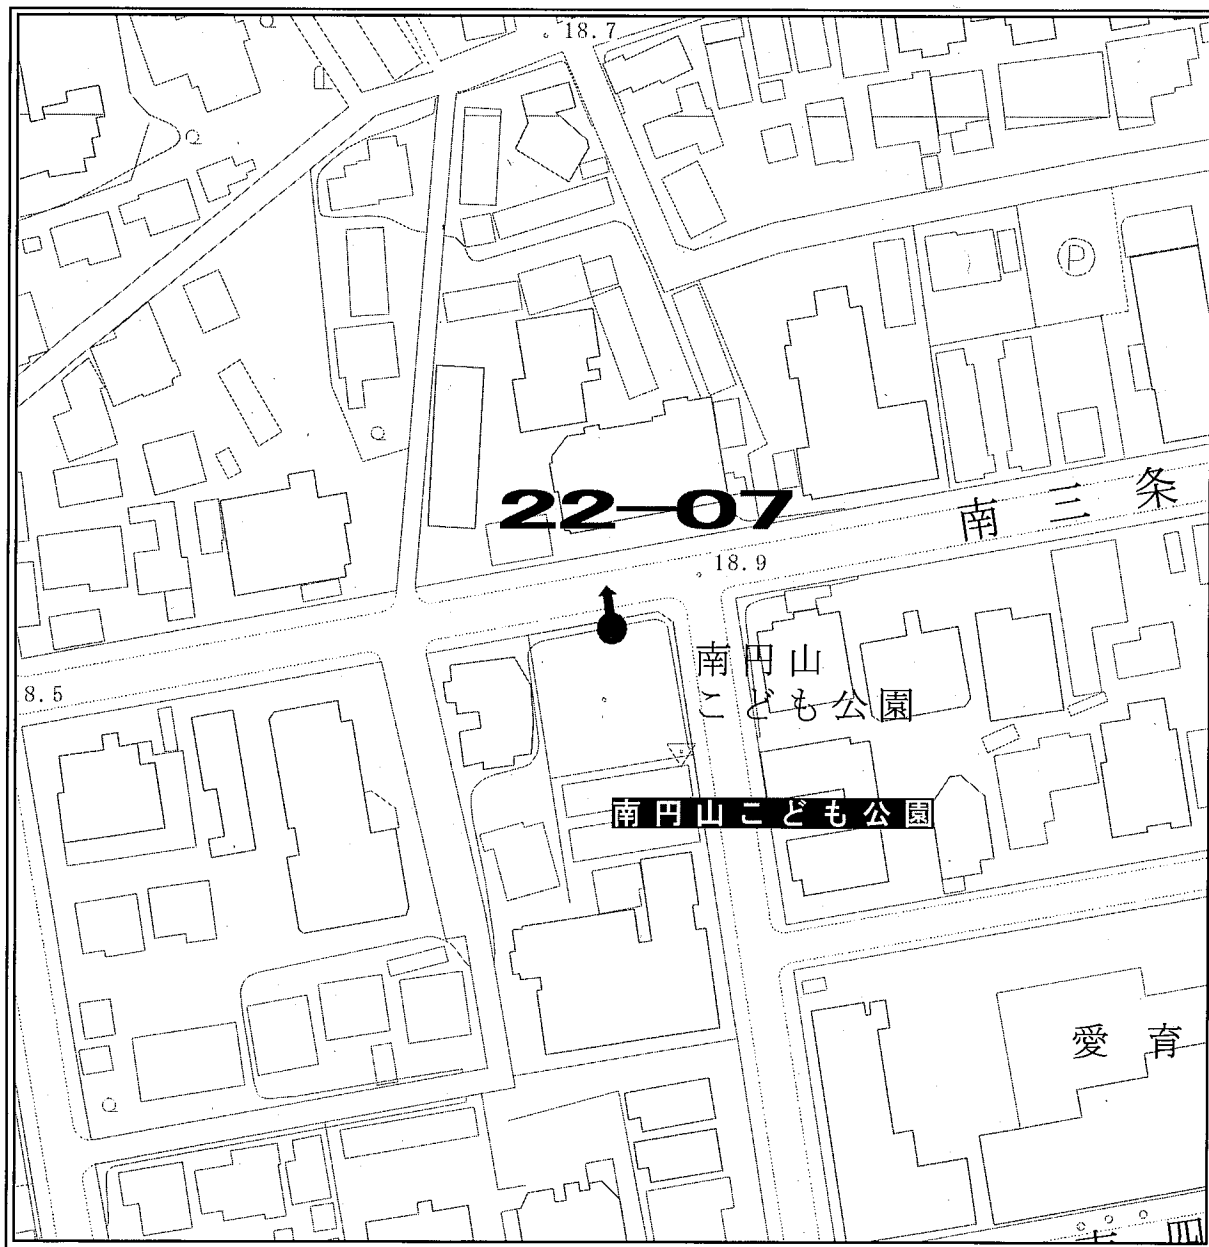

ポスター掲示場設置場所見取図

区名	札幌市中央区
投票区(投票所)名	第22投票区(啓明中学校)
掲示場の設置場所住所	中央区南4条西26丁目
掲示場の設置場所名称	南円山こども公園
掲示場の詳細	公園北側に設置
掲示場の設置場所	●
支柱の要・不要	要
掲示場の整理番号	22-07

見取図