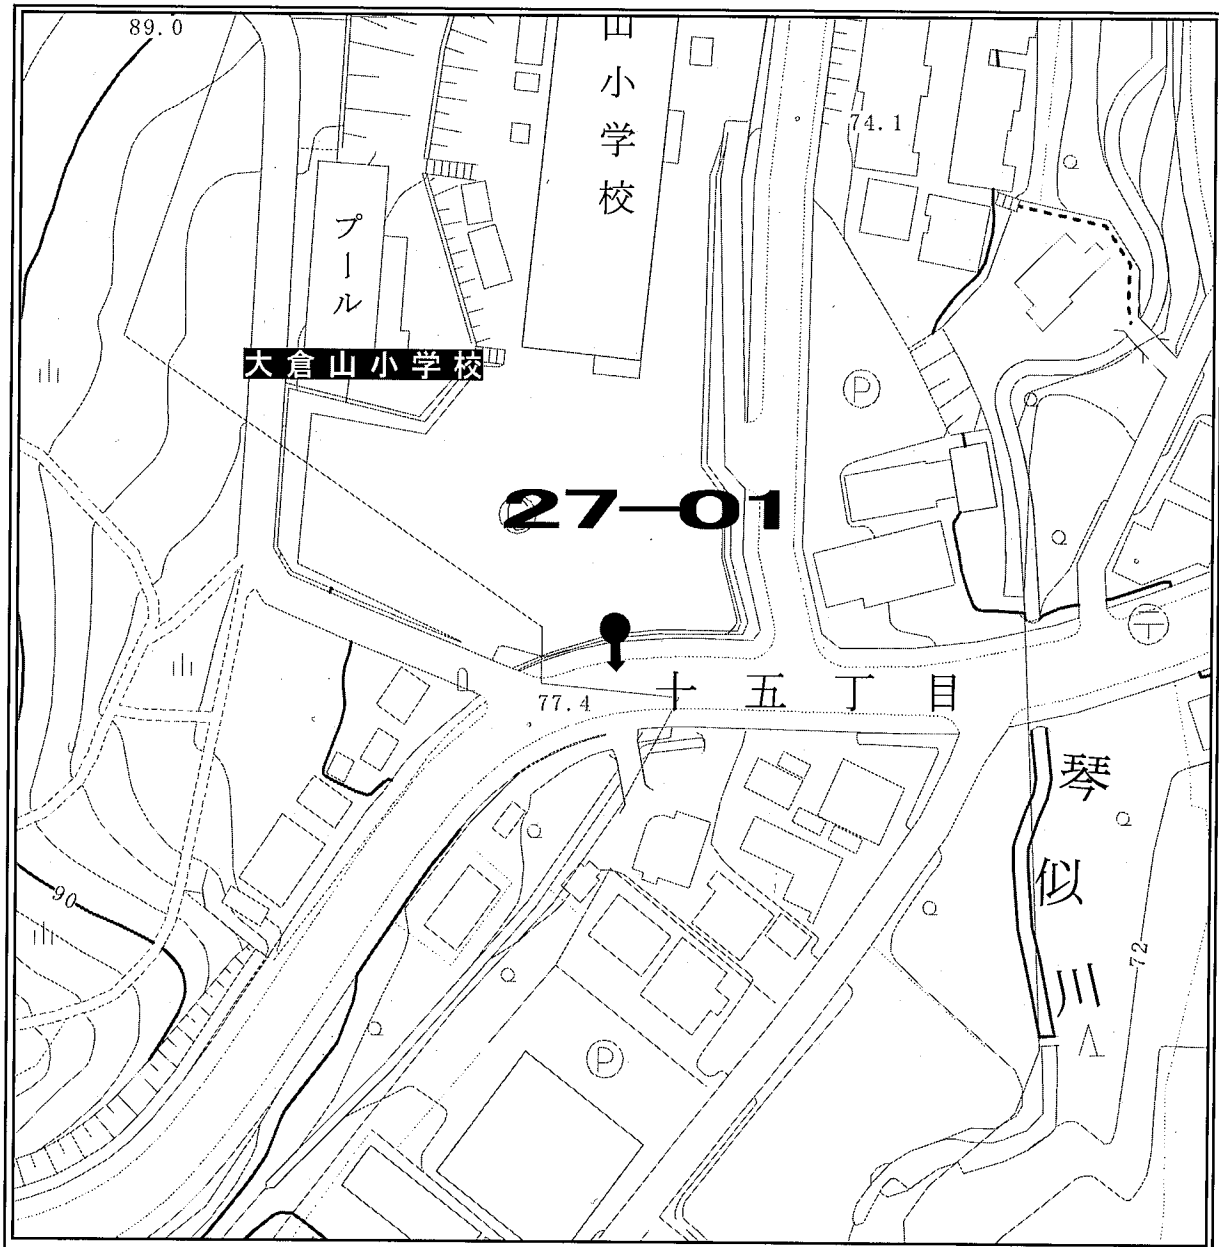

ポスター掲示場設置場所見取図

区名	札幌市中央区
投票区(投票所)名	第27投票区(大倉山小学校)
掲示場の設置場所住所	中央区宮の森3条13丁目
掲示場の設置場所名称	大倉山小学校
掲示場の詳細	グラウンド南側フェンスに固定
掲示場の設置場所	●
支柱の要・不要	不要
掲示場の整理番号	27-01

見取図