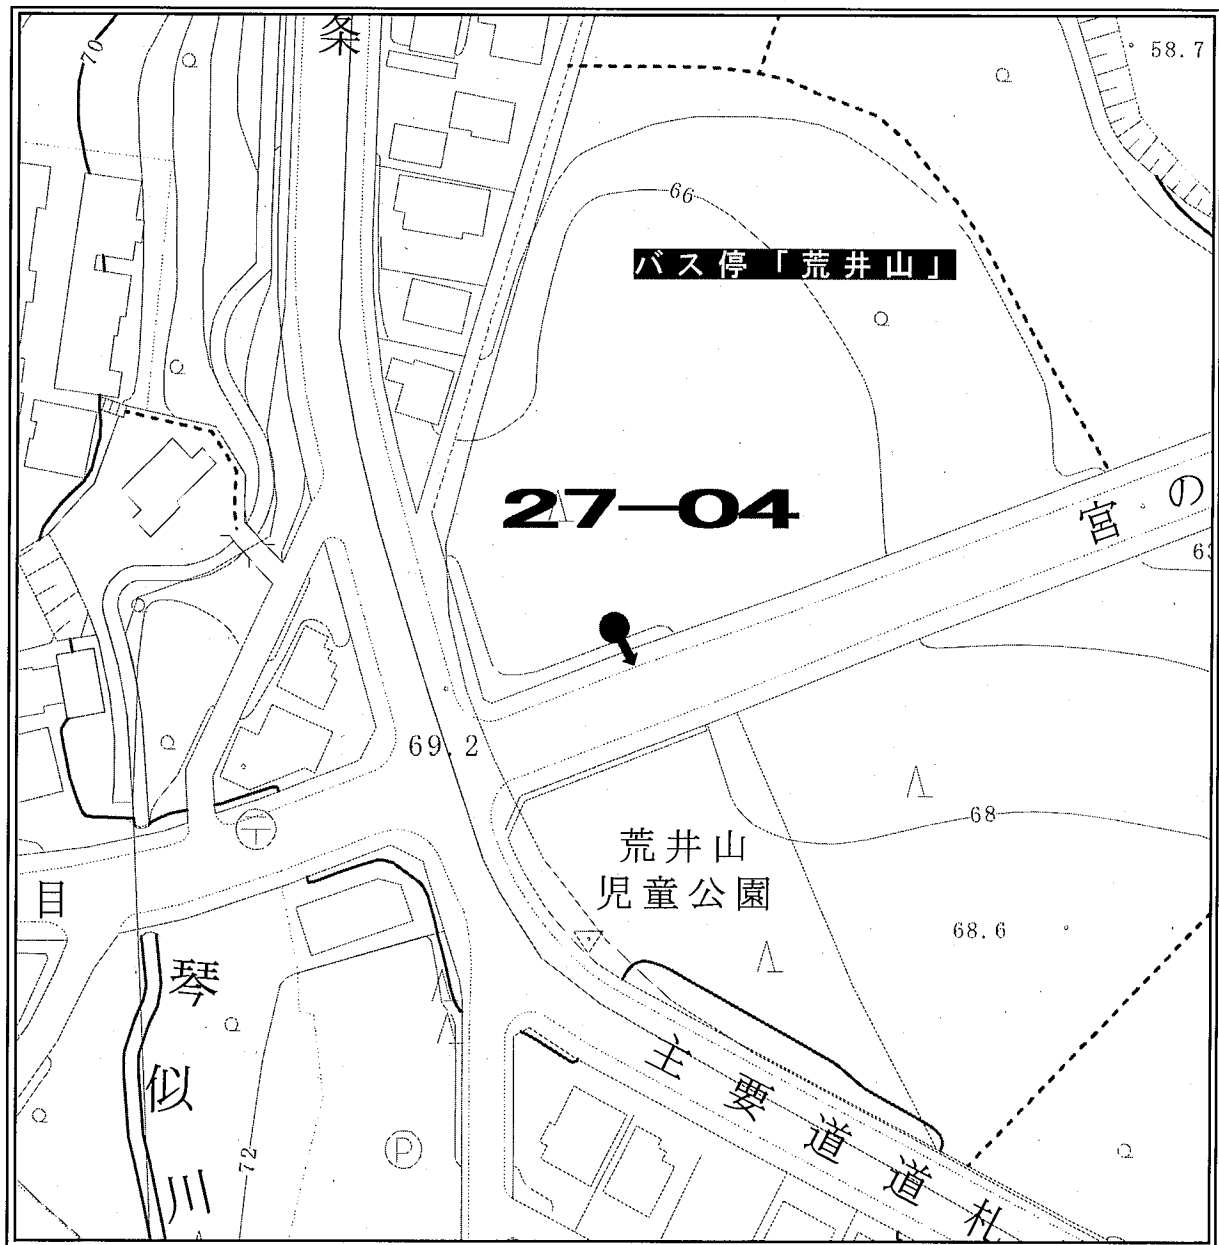

ポスター掲示場設置場所見取図

区名	札幌市中央区
投票区(投票所)名	第27投票区(大倉山小学校)
掲示場の設置場所住所	中央区宮の森2条14丁目
掲示場の設置場所名称	バス停「荒井山」
掲示場の詳細	バス停後歩道フェンスに固定
掲示場の設置場所	●
支柱の要・不要	不要
掲示場の整理番号	27-04

見取図