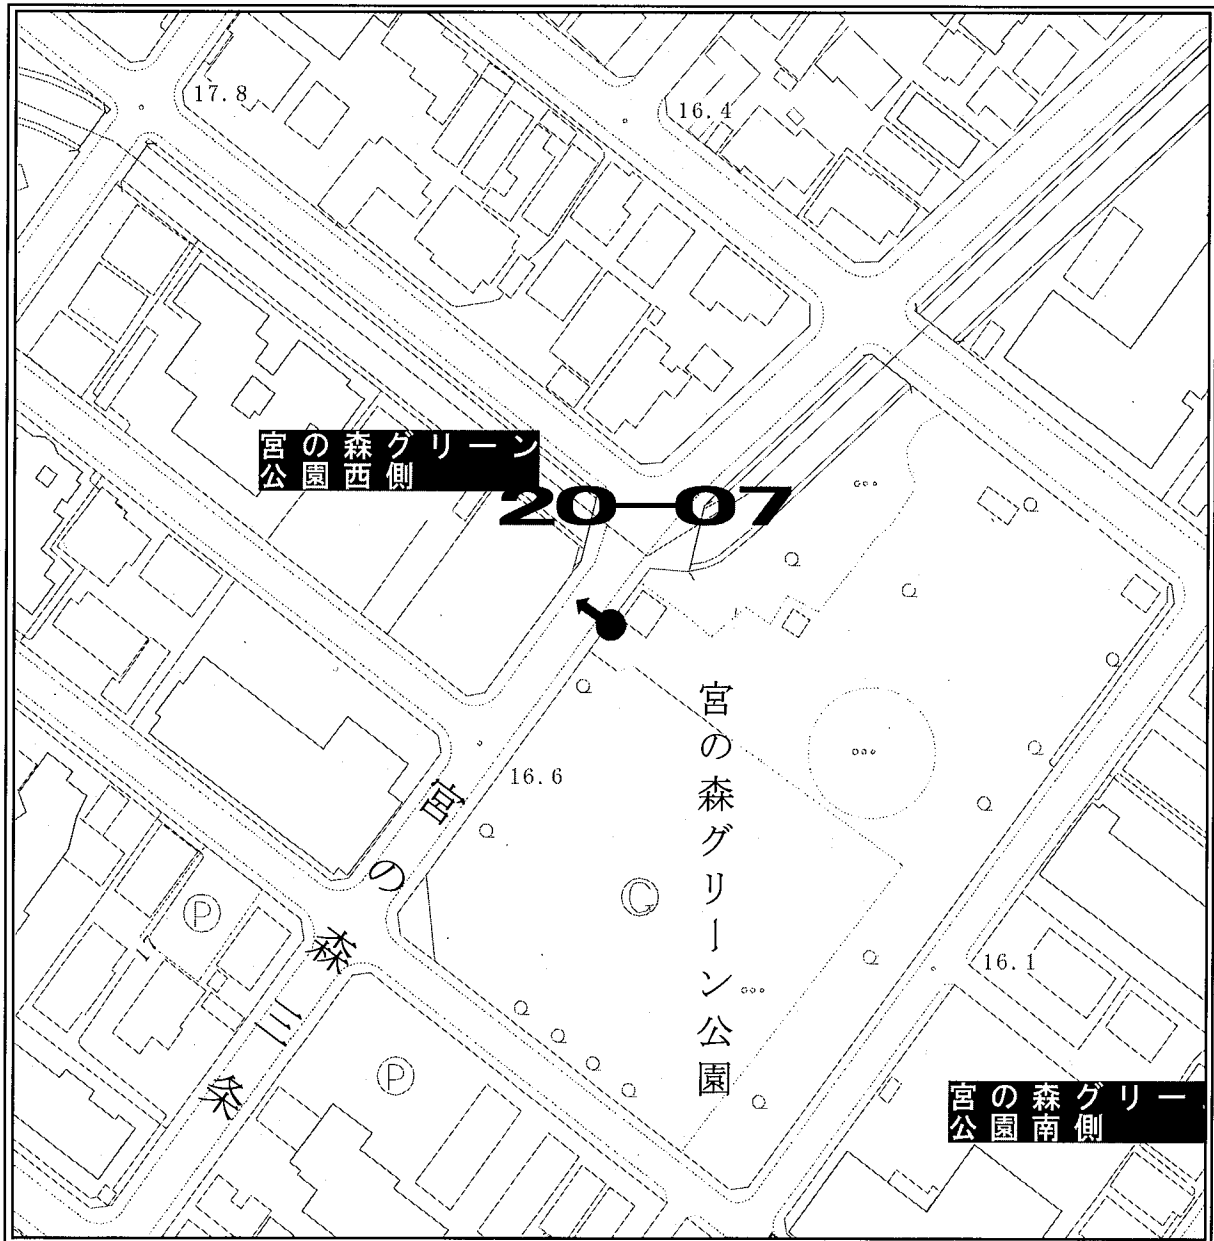

ポスター掲示場設置場所見取図

区 名	札幌市中央区
投票区(投票所)名	第19投票区(日新小学校)
掲示場の設置場所住所	中央区北8条西25丁目
掲示場の設置場所名称	日新小学校東側
掲示場の詳細	正門横フェンスに固定
掲示場の設置場所	●
支柱の要・不要	不要
掲示場の整理番号	19-01

見取図

ポスター掲示場設置場所見取図

区名	札幌市中央区
投票区(投票所)名	第19投票区(日新小学校)
掲示場の設置場所住所	中央区北12条西20丁目
掲示場の設置場所名称	中央卸売市場駐車場北西側
掲示場の詳細	駐車場北西側塀に設置
掲示場の設置場所	●
支柱の要・不要	不要
掲示場の整理番号	19-02

見取図

ポスター掲示場設置場所見取図

区名	札幌市中央区
投票区(投票所)名	第20投票区(向陵中学校)
掲示場の設置場所住所	中央区北4条西26丁目
掲示場の設置場所名称	共栄公園
掲示場の詳細	公園南側 芝生内
掲示場の設置場所	●
支柱の要・不要	要
掲示場の整理番号	20-03

見取図

ポスター掲示場設置場所見取図

区名	札幌市中央区
投票区(投票所)名	第20投票区(向陵中学校)
掲示場の設置場所住所	中央区北5条西27丁目
掲示場の設置場所名称	北円山わらしっこ公園南側駐輪場
掲示場の詳細	駐輪場の北東辺フェンスに固定
掲示場の設置場所	●
支柱の要・不要	不要
掲示場の整理番号	20-04

見取図

ポスター掲示場設置場所見取図

区名	札幌市中央区
投票区(投票所)名	第20投票区(向陵中学校)
掲示場の設置場所住所	中央区宮ヶ丘3丁目
掲示場の設置場所名称	オリオン宮が丘3丁目駐車場
掲示場の詳細	塀に固定
掲示場の設置場所	●
支柱の要・不要	不要
掲示場の整理番号	20-05

見取図

ポスター掲示場設置場所見取図

区名	札幌市中央区
投票区(投票所)名	第20投票区(向陵中学校)
掲示場の設置場所住所	中央区宮の森2条1丁目
掲示場の設置場所名称	北海道いすず自動車横
掲示場の詳細	琴似川フェンスに固定横
掲示場の設置場所	●
支柱の要・不要	不要
掲示場の整理番号	20-06

見取図

ポスター掲示場設置場所見取図

区名	札幌市中央区
投票区(投票所)名	第20投票区(向陵中学校)
掲示場の設置場所住所	中央区宮の森2条3丁目
掲示場の設置場所名称	宮の森グリーン公園西側
掲示場の詳細	フェンスに固定
掲示場の設置場所	●
支柱の要・不要	不要
掲示場の整理番号	20-07

見取図

ポスター掲示場設置場所見取図

区名	札幌市中央区
投票区(投票所)名	第21投票区(円山小学校)
掲示場の設置場所住所	中央区北1条西25丁目
掲示場の設置場所名称	円山小学校正面玄関
掲示場の詳細	正面左の扉に固定
掲示場の設置場所	●
支柱の要・不要	不要
掲示場の整理番号	21-01