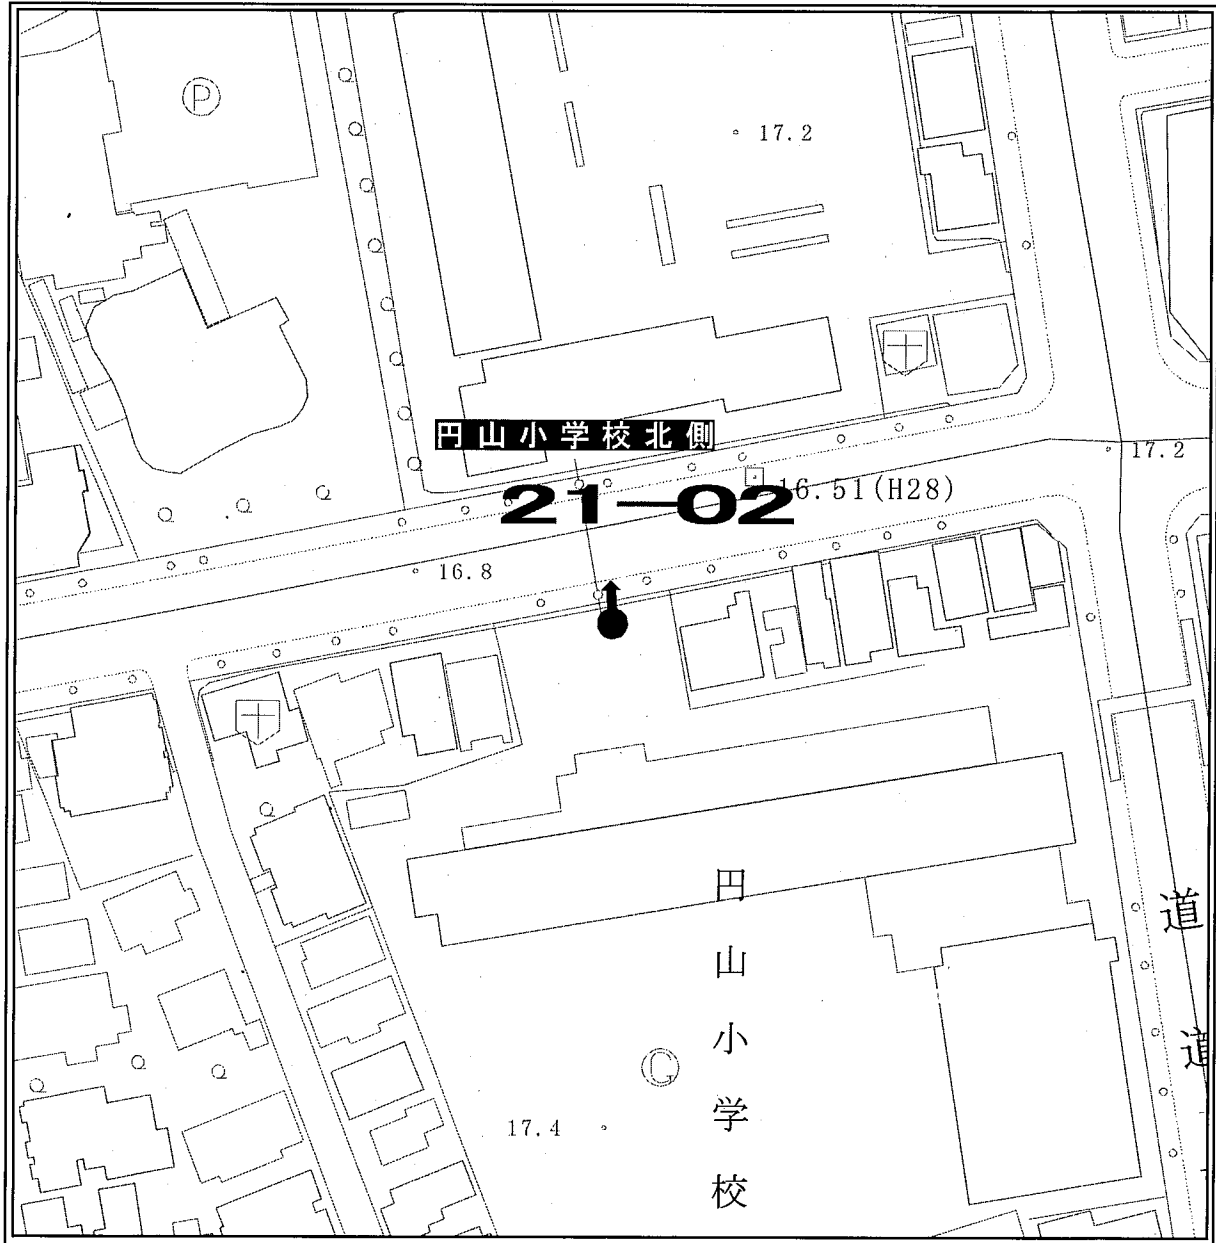

ポスター掲示場設置場所見取図

区 名	札幌市中央区
投票区(投票所)名	第19投票区(日新小学校)
掲示場の設置場所住所	中央区北8条西25丁目
掲示場の設置場所名称	日新小学校東側
掲示場の詳細	正門横フェンスに固定
掲示場の設置場所	●
支柱の要・不要	不要
掲示場の整理番号	19-01

見取図

ポスター掲示場設置場所見取図

区名	札幌市中央区
投票区(投票所)名	第19投票区(日新小学校)
掲示場の設置場所住所	中央区北12条西20丁目
掲示場の設置場所名称	中央卸売市場駐車場北西側
掲示場の詳細	駐車場北西側塀に設置
掲示場の設置場所	●
支柱の要・不要	不要
掲示場の整理番号	19-02

見取図

ポスター掲示場設置場所見取図

区名	札幌市中央区
投票区(投票所)名	第19投票区(日新小学校)
掲示場の設置場所住所	中央区北9条西20丁目
掲示場の設置場所名称	北9条さつき公園
掲示場の詳細	公園西側西向
掲示場の設置場所	●
支柱の要・不要	要
掲示場の整理番号	19-03

見取図

ポスター掲示場設置場所見取図

区名	札幌市中央区
投票区(投票所)名	第19投票区(日新小学校)
掲示場の設置場所住所	中央区北8条西25丁目
掲示場の設置場所名称	日新小学校南側
掲示場の詳細	クラウンド南側フェンスに固定
掲示場の設置場所	●
支柱の要・不要	不要
掲示場の整理番号	19-04

見取図

ポスター掲示場設置場所見取図

区名	札幌市中央区
投票区(投票所)名	第20投票区(向陵中学校)
掲示場の設置場所住所	中央区宮の森2条3丁目
掲示場の設置場所名称	宮の森グリーン公園西側
掲示場の詳細	フェンスに固定
掲示場の設置場所	●
支柱の要・不要	不要
掲示場の整理番号	20-07

見取図

ポスター掲示場設置場所見取図

区名	札幌市中央区
投票区(投票所)名	第21投票区(円山小学校)
掲示場の設置場所住所	中央区北1条西25丁目
掲示場の設置場所名称	円山小学校正面玄関
掲示場の詳細	正面左の扉に固定
掲示場の設置場所	●
支柱の要・不要	不要
掲示場の整理番号	21-01

見取図

ポスター掲示場設置場所見取図

区名	札幌市中央区
投票区(投票所)名	第21投票区(円山小学校)
掲示場の設置場所住所	中央区北1条西25丁目
掲示場の設置場所名称	円山小学校北側
掲示場の詳細	北側入り口塀裏に設置
掲示場の設置場所	●
支柱の要・不要	要
掲示場の整理番号	21-02

見取図

ポスター掲示場設置場所見取図

区名	札幌市中央区
投票区(投票所)名	第21投票区(円山小学校)
掲示場の設置場所住所	中央区北2条西22丁目
掲示場の設置場所名称	ダイアパレス前道路用地
掲示場の詳細	フェンス内側に東向きに設置
掲示場の設置場所	●
支柱の要・不要	要
掲示場の整理番号	21-03