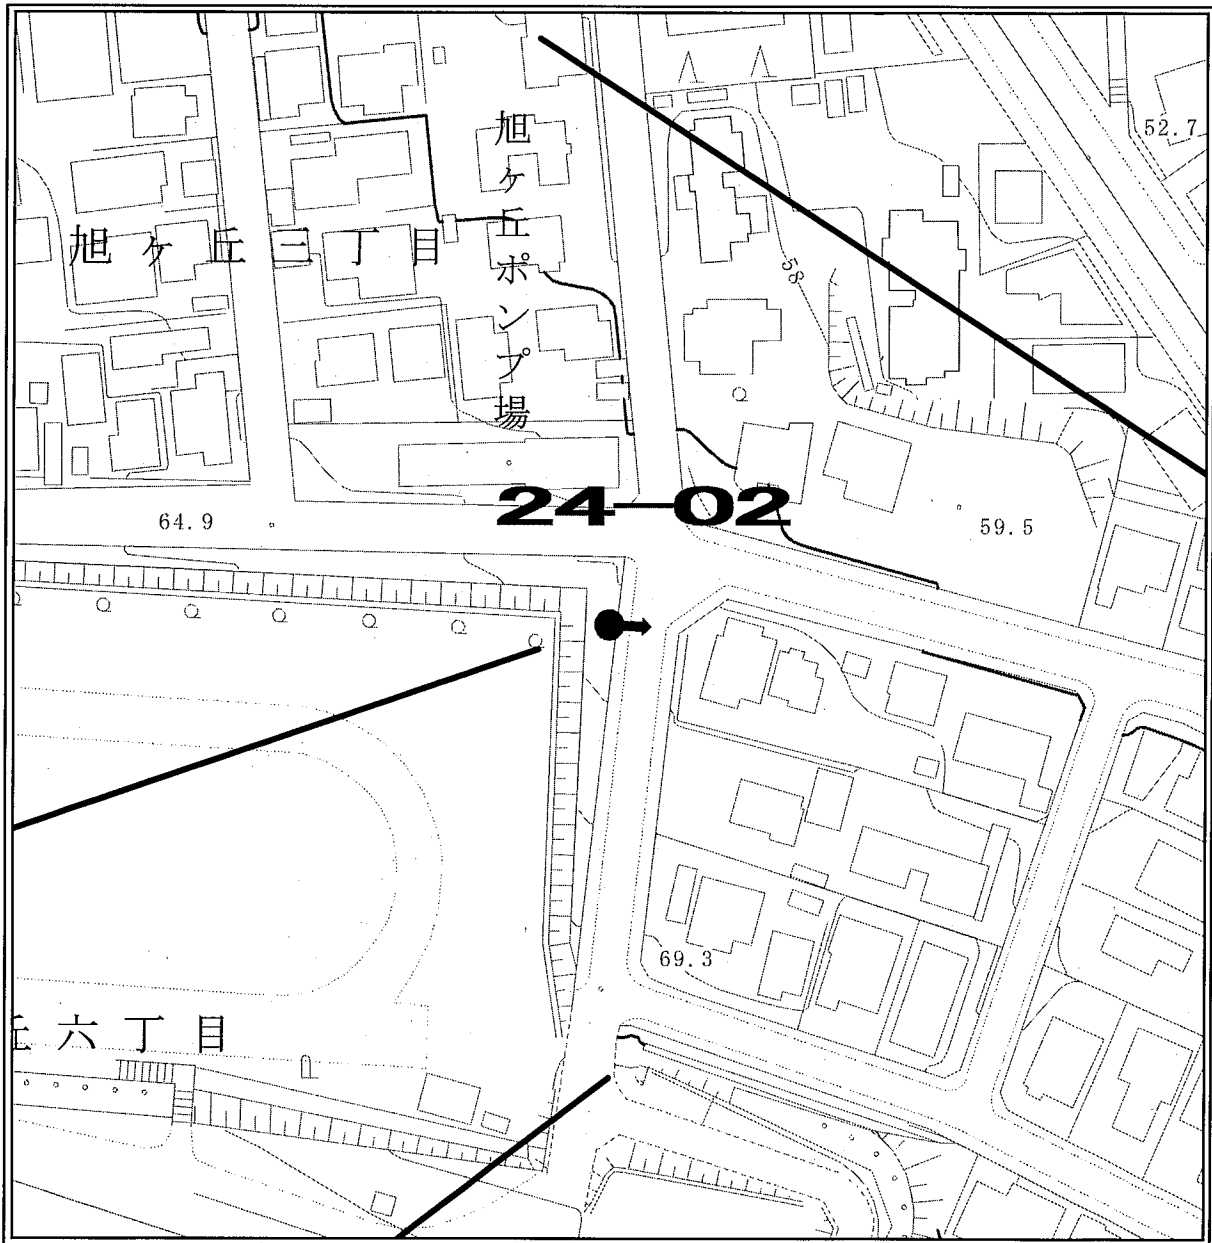

ポスター掲示場設置場所見取図

区名	札幌市中央区
投票区(投票所)名	第24投票区(札幌旭丘高等学校)
掲示場の設置場所住所	中央区旭ヶ丘6丁目
掲示場の設置場所名称	旭丘高等学校北東角
掲示場の詳細	東側東向
掲示場の設置場所	●
支柱の要・不要	要
掲示場の整理番号	24-02

見取図