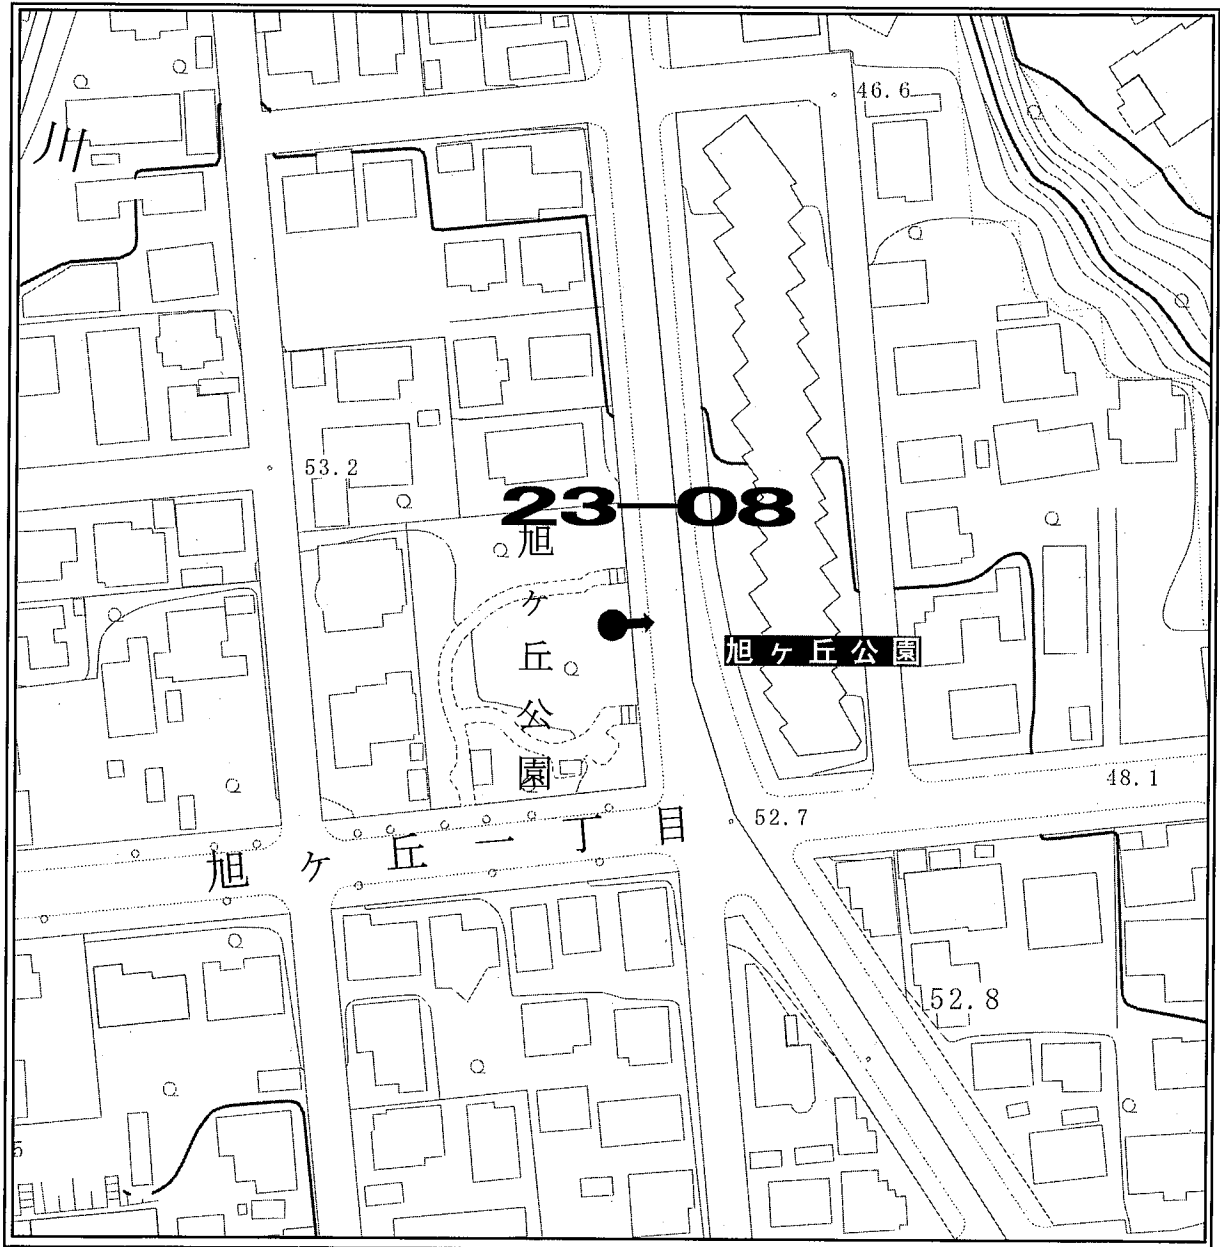

ポスター掲示場設置場所見取図

区名	札幌市中央区
投票区(投票所)名	第23投票区(緑丘小学校)
掲示場の設置場所住所	中央区旭ヶ丘1丁目
掲示場の設置場所名称	旭ヶ丘公園
掲示場の詳細	公園東側フェンスに固定
掲示場の設置場所	●
支柱の要・不要	不要
掲示場の整理番号	23-08

見取図