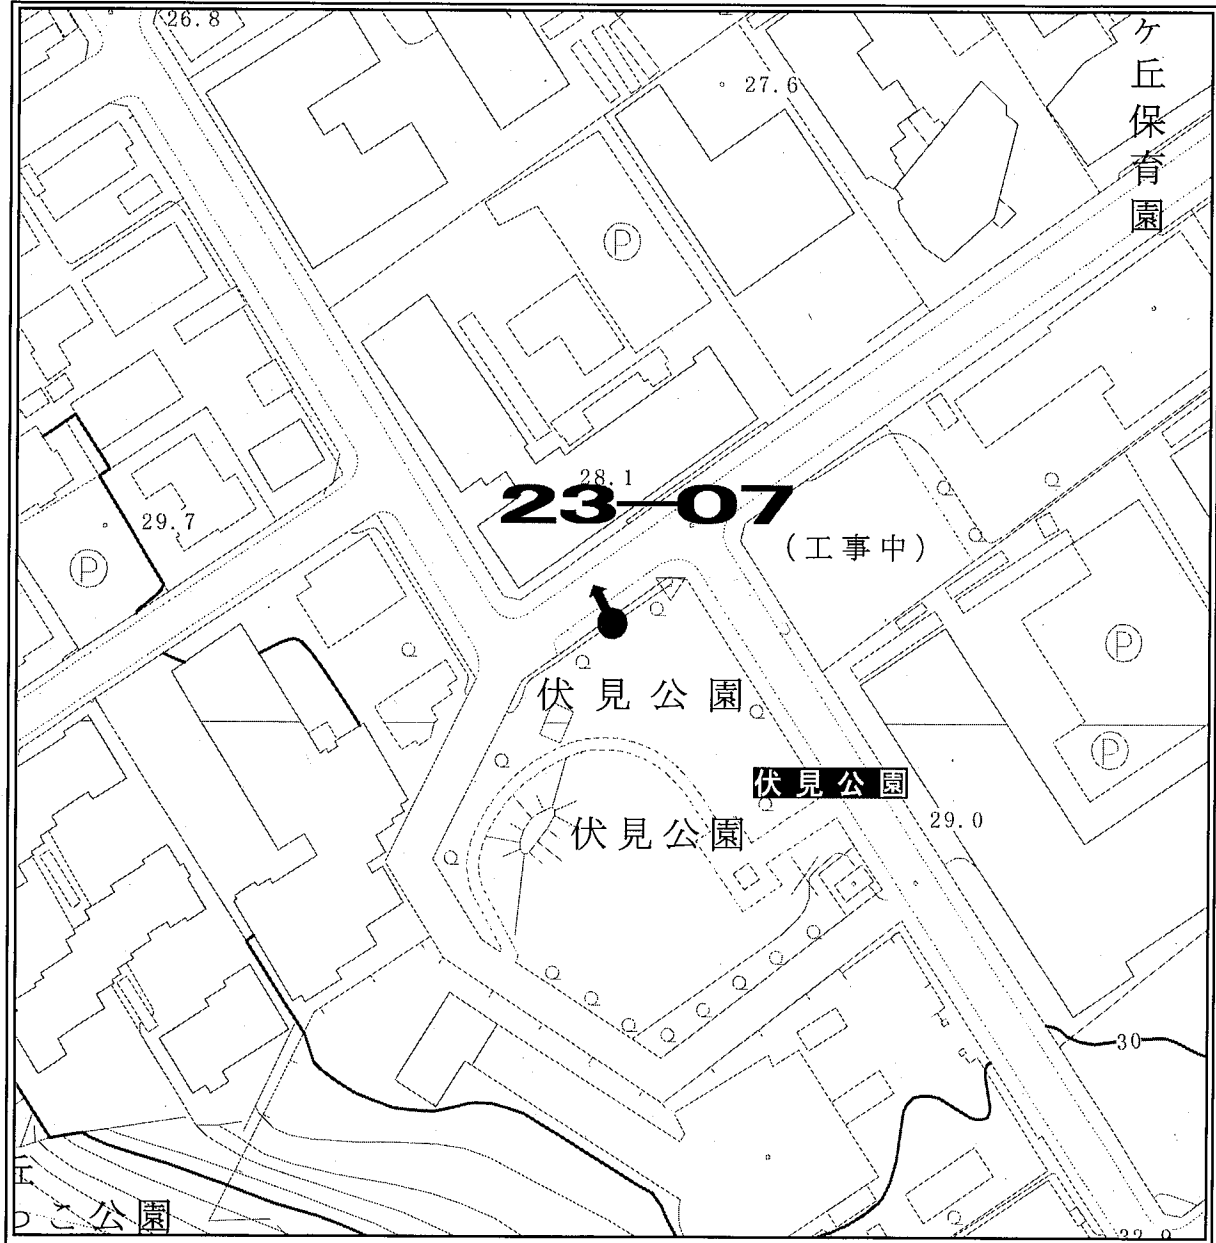

ポスター掲示場設置場所見取図

区名	札幌市中央区
投票区(投票所)名	第23投票区(緑丘小学校)
掲示場の設置場所住所	中央区南13条西23丁目
掲示場の設置場所名称	伏見公園
掲示場の詳細	公園北側
掲示場の設置場所	●
支柱の要・不要	要
掲示場の整理番号	23-07

見取図