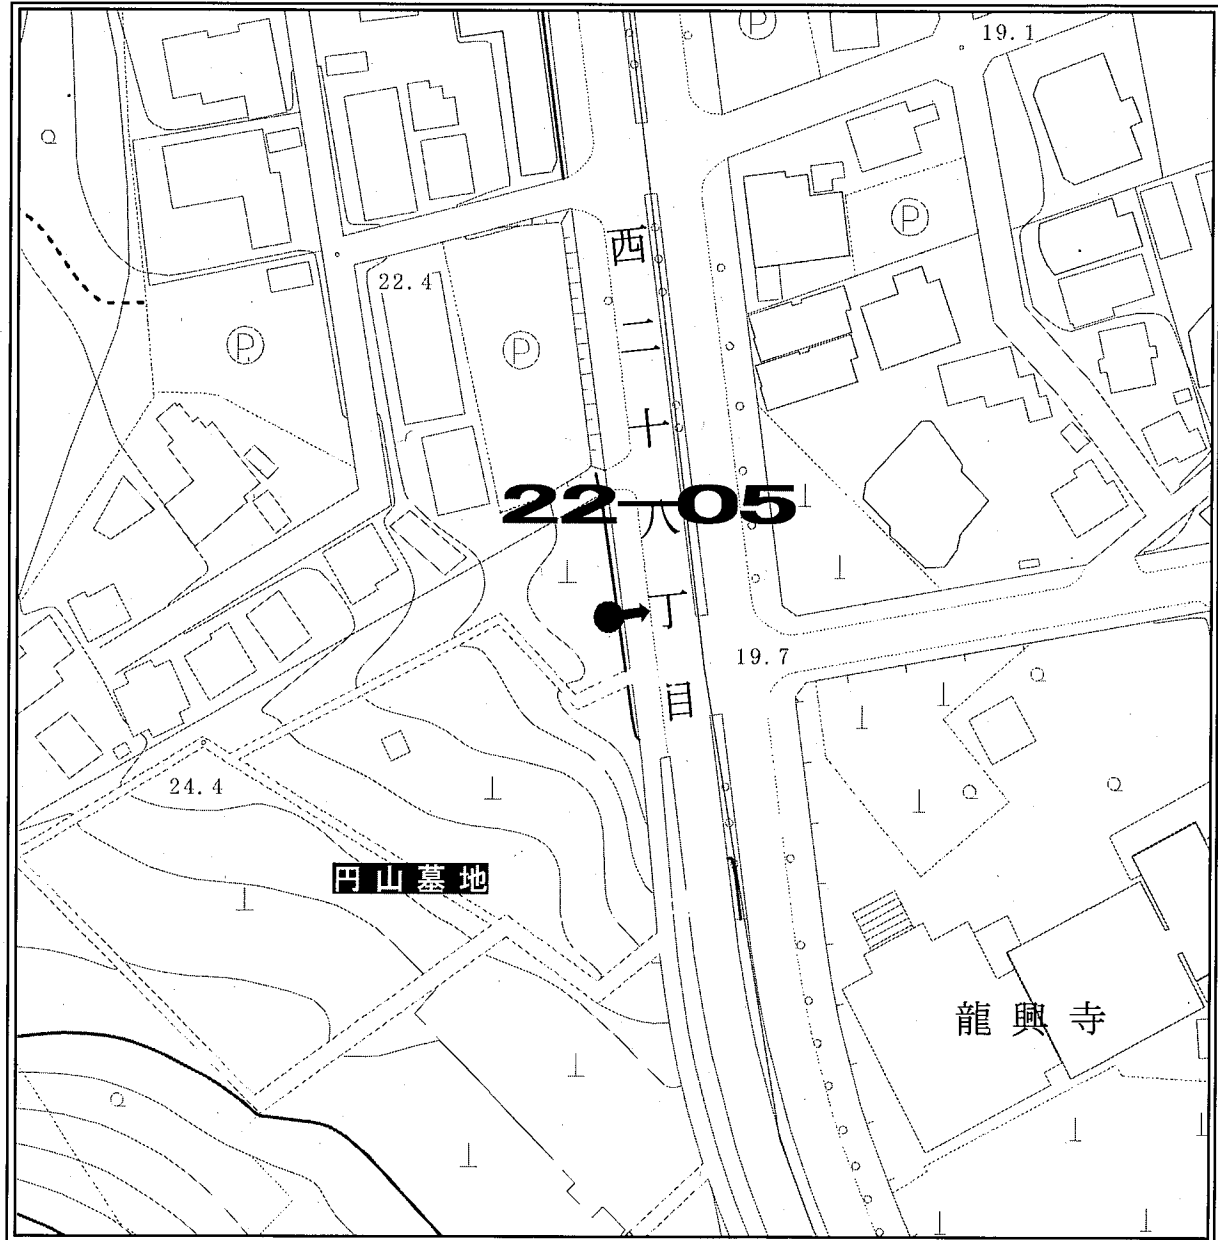

ポスター掲示場設置場所見取図

区名	札幌市中央区
投票区(投票所)名	第22投票区(啓明中学校)
掲示場の設置場所住所	中央区南4条西28丁目
掲示場の設置場所名称	円山墓地
掲示場の詳細	緑地東側
掲示場の設置場所	●
支柱の要・不要	要
掲示場の整理番号	22-05

見取図