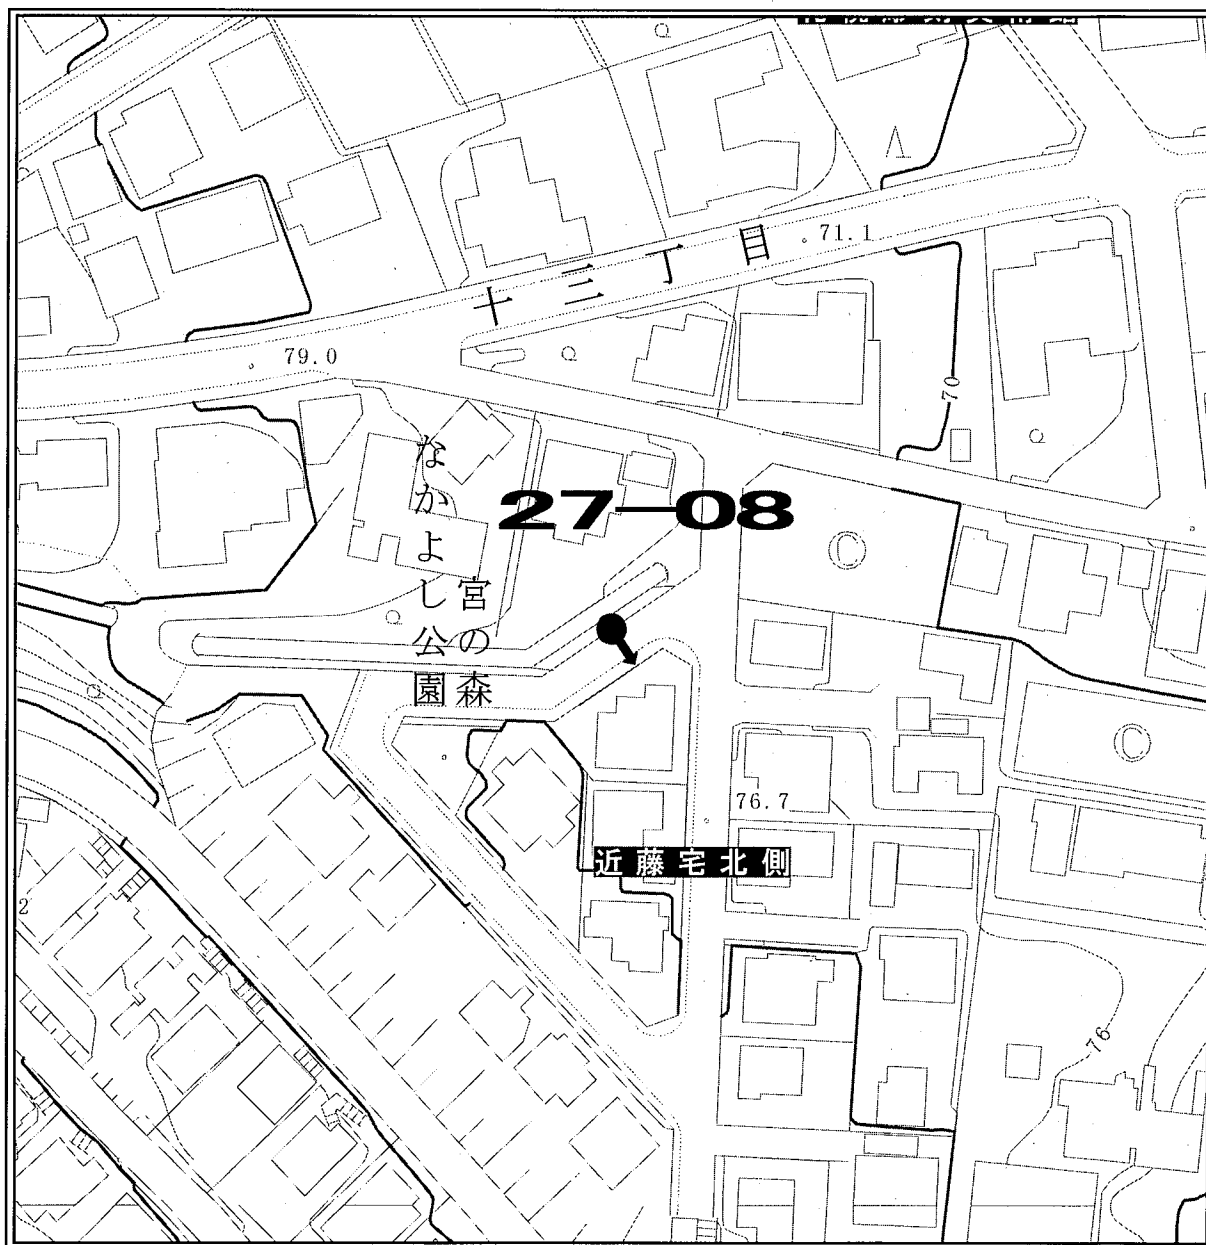

ポスター掲示場設置場所見取図

区名	札幌市中央区
投票区(投票所)名	第27投票区(大倉山小学校)
掲示場の設置場所住所	中央区宮の森4条13丁目
掲示場の設置場所名称	近藤宅北側
掲示場の詳細	近藤宅北側防護柵に固定
掲示場の設置場所	●
支柱の要・不要	不要
掲示場の整理番号	27-08

見取図