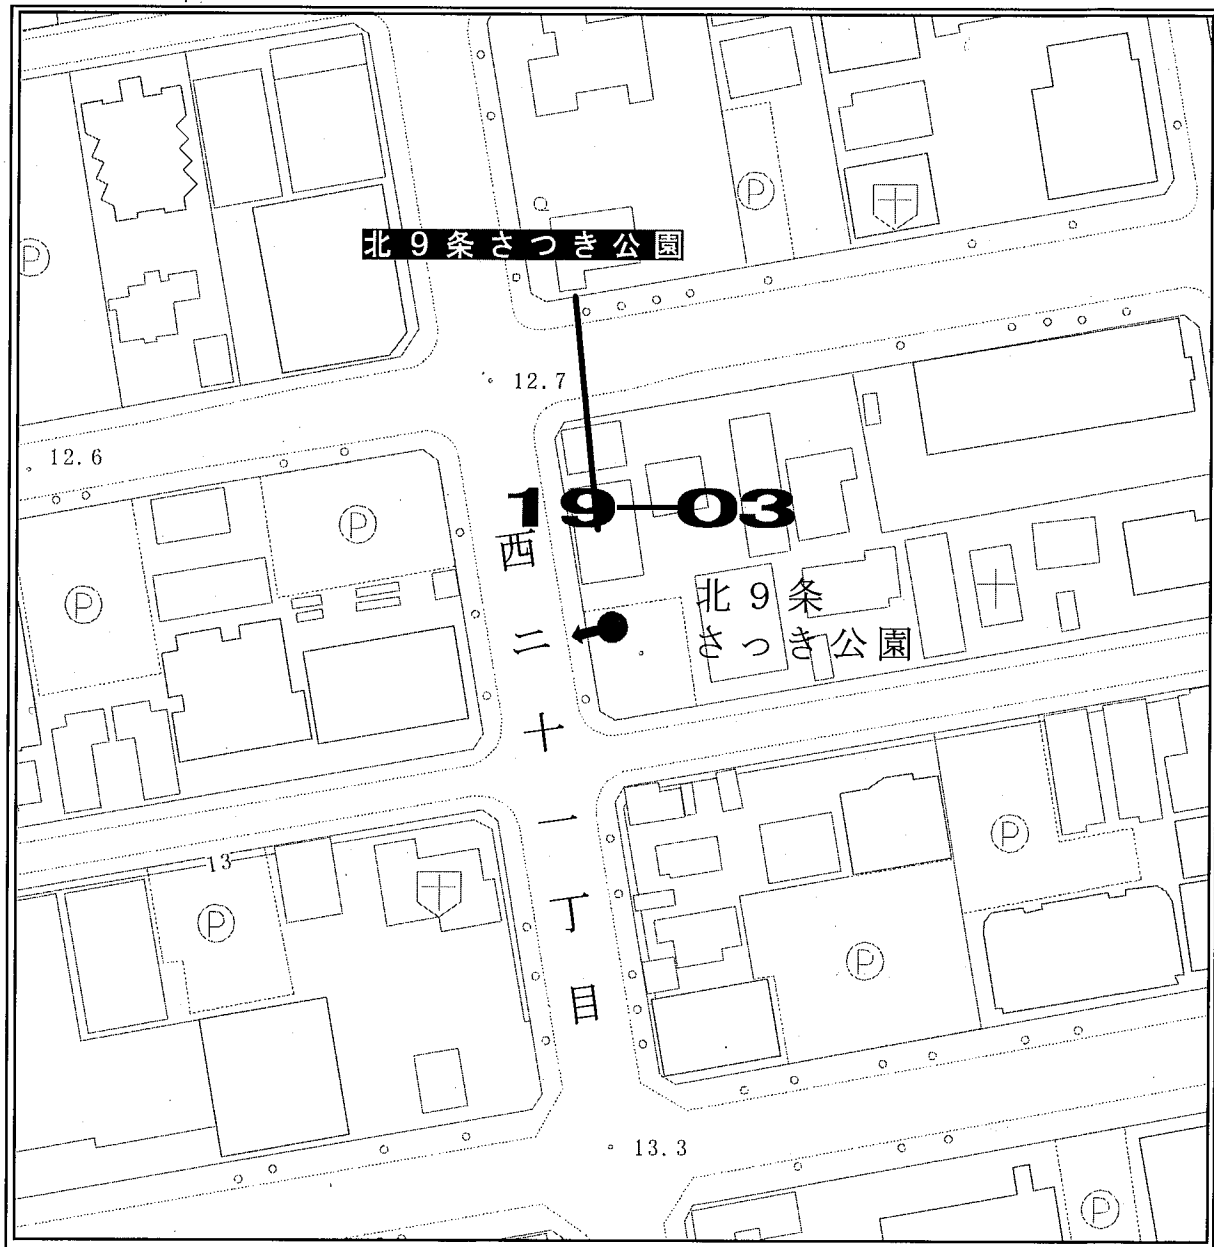

ポスター掲示場設置場所見取図

区 名	札幌市中央区
投票区(投票所)名	第19投票区(日新小学校)
掲示場の設置場所住所	中央区北8条西25丁目
掲示場の設置場所名称	日新小学校東側
掲示場の詳細	正門横フェンスに固定
掲示場の設置場所	●
支柱の要・不要	不要
掲示場の整理番号	19-01

見取図

ポスター掲示場設置場所見取図

区名	札幌市中央区
投票区(投票所)名	第19投票区(日新小学校)
掲示場の設置場所住所	中央区北12条西20丁目
掲示場の設置場所名称	中央卸売市場駐車場北西側
掲示場の詳細	駐車場北西側塀に設置
掲示場の設置場所	●
支柱の要・不要	不要
掲示場の整理番号	19-02

見取図

ポスター掲示場設置場所見取図

区名	札幌市中央区
投票区(投票所)名	第19投票区(日新小学校)
掲示場の設置場所住所	中央区北9条西20丁目
掲示場の設置場所名称	北9条さつき公園
掲示場の詳細	公園西側西向
掲示場の設置場所	●
支柱の要・不要	要
掲示場の整理番号	19-03

見取図

ポスター掲示場設置場所見取図

区名	札幌市中央区
投票区(投票所)名	第19投票区(日新小学校)
掲示場の設置場所住所	中央区北8条西25丁目
掲示場の設置場所名称	日新小学校南側
掲示場の詳細	クラウンド南側フェンスに固定
掲示場の設置場所	●
支柱の要・不要	不要
掲示場の整理番号	19-04

見取図

ポスター掲示場設置場所見取図

区名	札幌市中央区
投票区(投票所)名	第19投票区(日新小学校)
掲示場の設置場所住所	中央区北7条西26丁目
掲示場の設置場所名称	札幌市児童福祉総合センター
掲示場の詳細	センター西側塀に固定
掲示場の設置場所	●
支柱の要・不要	不要
掲示場の整理番号	19-05

見取図

ポスター掲示場設置場所見取図

区名	札幌市中央区
投票区(投票所)名	第19投票区(日新小学校)
掲示場の設置場所住所	中央区北12条西20丁目
掲示場の設置場所名称	中央卸売市場駐車場南側
掲示場の詳細	駐車場南側
掲示場の設置場所	●
支柱の要・不要	要
掲示場の整理番号	19-06

見取図

ポスター掲示場設置場所見取図

区名	札幌市中央区
投票区(投票所)名	第19投票区(日新小学校)
掲示場の設置場所住所	中央区北7条西26丁目
掲示場の設置場所名称	岡本病院北側
掲示場の詳細	フェンスに設置
掲示場の設置場所	●
支柱の要・不要	不要
掲示場の整理番号	19-09

見取図

ポスター掲示場設置場所見取図

区名	札幌市中央区
投票区(投票所)名	第19投票区(日新小学校)
掲示場の設置場所住所	中央区北8条西25丁目
掲示場の設置場所名称	日新公園西側フェンス
掲示場の詳細	
掲示場の設置場所	●
支柱の要・不要	要
掲示場の整理番号	19-10