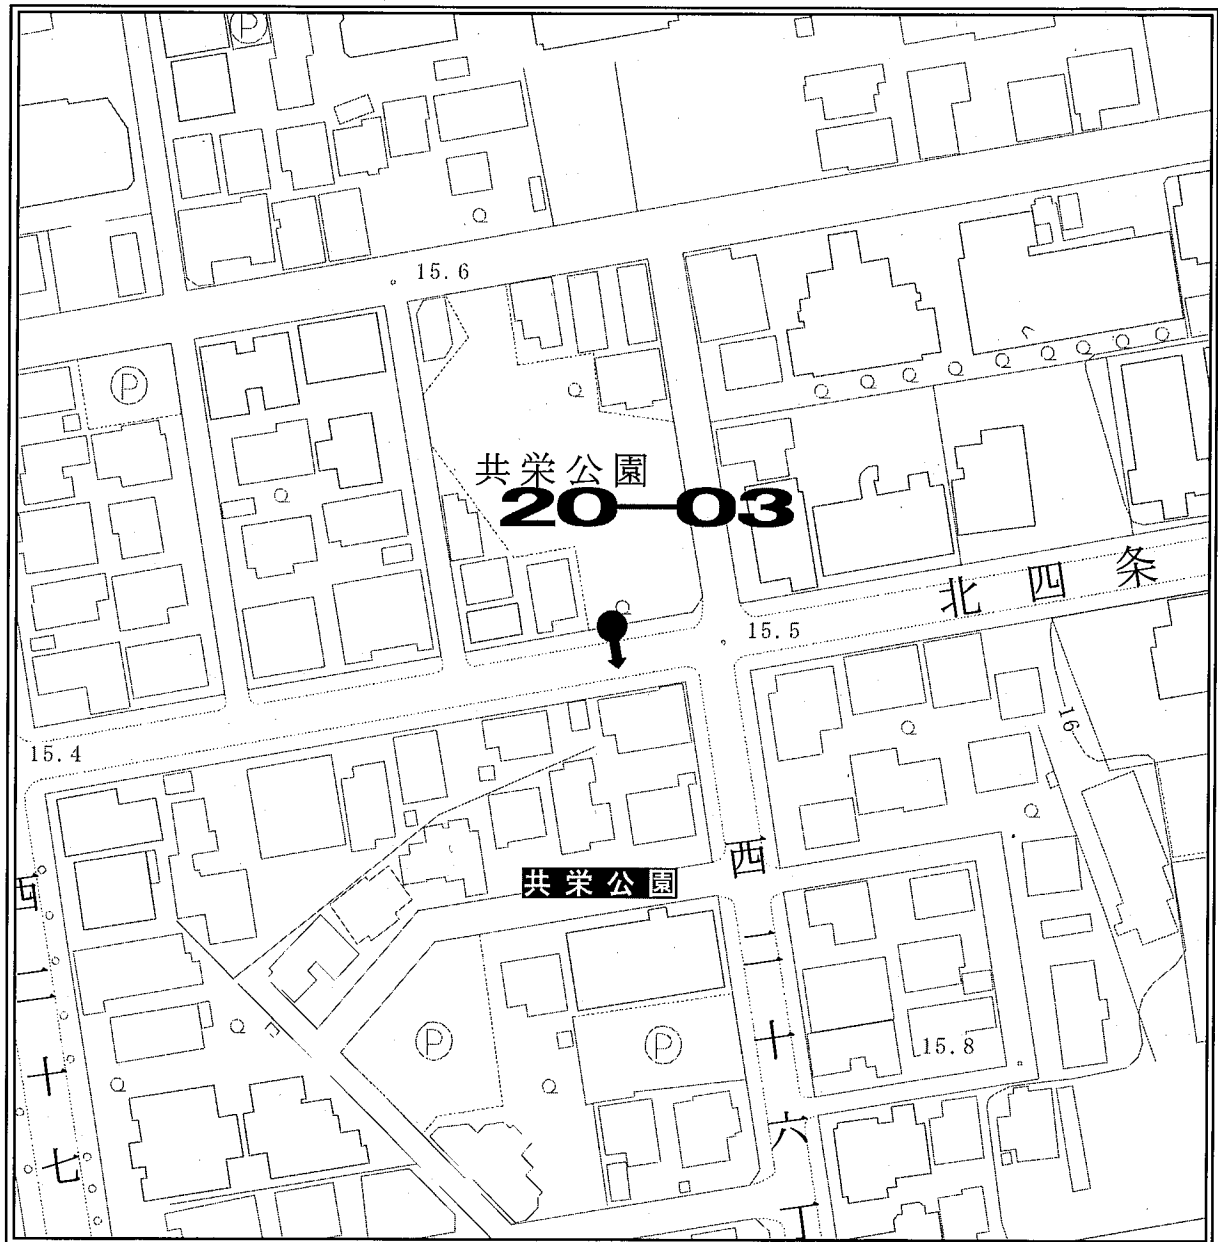

ポスター掲示場設置場所見取図

区 名	札幌市中央区
投票区(投票所)名	第19投票区(日新小学校)
掲示場の設置場所住所	中央区北8条西25丁目
掲示場の設置場所名称	日新小学校東側
掲示場の詳細	正門横フェンスに固定
掲示場の設置場所	●
支柱の要・不要	不要
掲示場の整理番号	19-01

見取図

ポスター掲示場設置場所見取図

区名	札幌市中央区
投票区(投票所)名	第19投票区(日新小学校)
掲示場の設置場所住所	中央区北12条西20丁目
掲示場の設置場所名称	中央卸売市場駐車場北西側
掲示場の詳細	駐車場北西側塀に設置
掲示場の設置場所	●
支柱の要・不要	不要
掲示場の整理番号	19-02

見取図

ポスター掲示場設置場所見取図

区名	札幌市中央区
投票区(投票所)名	第19投票区(日新小学校)
掲示場の設置場所住所	中央区北7条西26丁目
掲示場の設置場所名称	岡本病院北側
掲示場の詳細	フェンスに設置
掲示場の設置場所	●
支柱の要・不要	不要
掲示場の整理番号	19-09

見取図

ポスター掲示場設置場所見取図

区名	札幌市中央区
投票区(投票所)名	第19投票区(日新小学校)
掲示場の設置場所住所	中央区北8条西25丁目
掲示場の設置場所名称	日新公園西側フェンス
掲示場の詳細	
掲示場の設置場所	●
支柱の要・不要	要
掲示場の整理番号	19-10

見取図

ポスター掲示場設置場所見取図

区名	札幌市中央区
投票区(投票所)名	第20投票区(向陵中学校)
掲示場の設置場所住所	中央区北4条西28丁目
掲示場の設置場所名称	向陵中学校
掲示場の詳細	正面横 単管パイプの柵に設置
掲示場の設置場所	●
支柱の要・不要	不要
掲示場の整理番号	20-01

見取図

ポスター掲示場設置場所見取図

区名	札幌市中央区
投票区(投票所)名	第20投票区(向陵中学校)
掲示場の設置場所住所	中央区北6条西28丁目
掲示場の設置場所名称	UR都市機構 UR円山北町団地
掲示場の詳細	駐輪場前のフェンスに固定
掲示場の設置場所	●
支柱の要・不要	不要
掲示場の整理番号	20-02

見取図

ポスター掲示場設置場所見取図

区名	札幌市中央区
投票区(投票所)名	第20投票区(向陵中学校)
掲示場の設置場所住所	中央区北4条西26丁目
掲示場の設置場所名称	共栄公園
掲示場の詳細	公園南側 芝生内
掲示場の設置場所	●
支柱の要・不要	要
掲示場の整理番号	20-03

見取図

ポスター掲示場設置場所見取図

区名	札幌市中央区
投票区(投票所)名	第20投票区(向陵中学校)
掲示場の設置場所住所	中央区北5条西27丁目
掲示場の設置場所名称	北円山わらしっこ公園南側駐輪場
掲示場の詳細	駐輪場の北東辺フェンスに固定
掲示場の設置場所	●
支柱の要・不要	不要
掲示場の整理番号	20-04