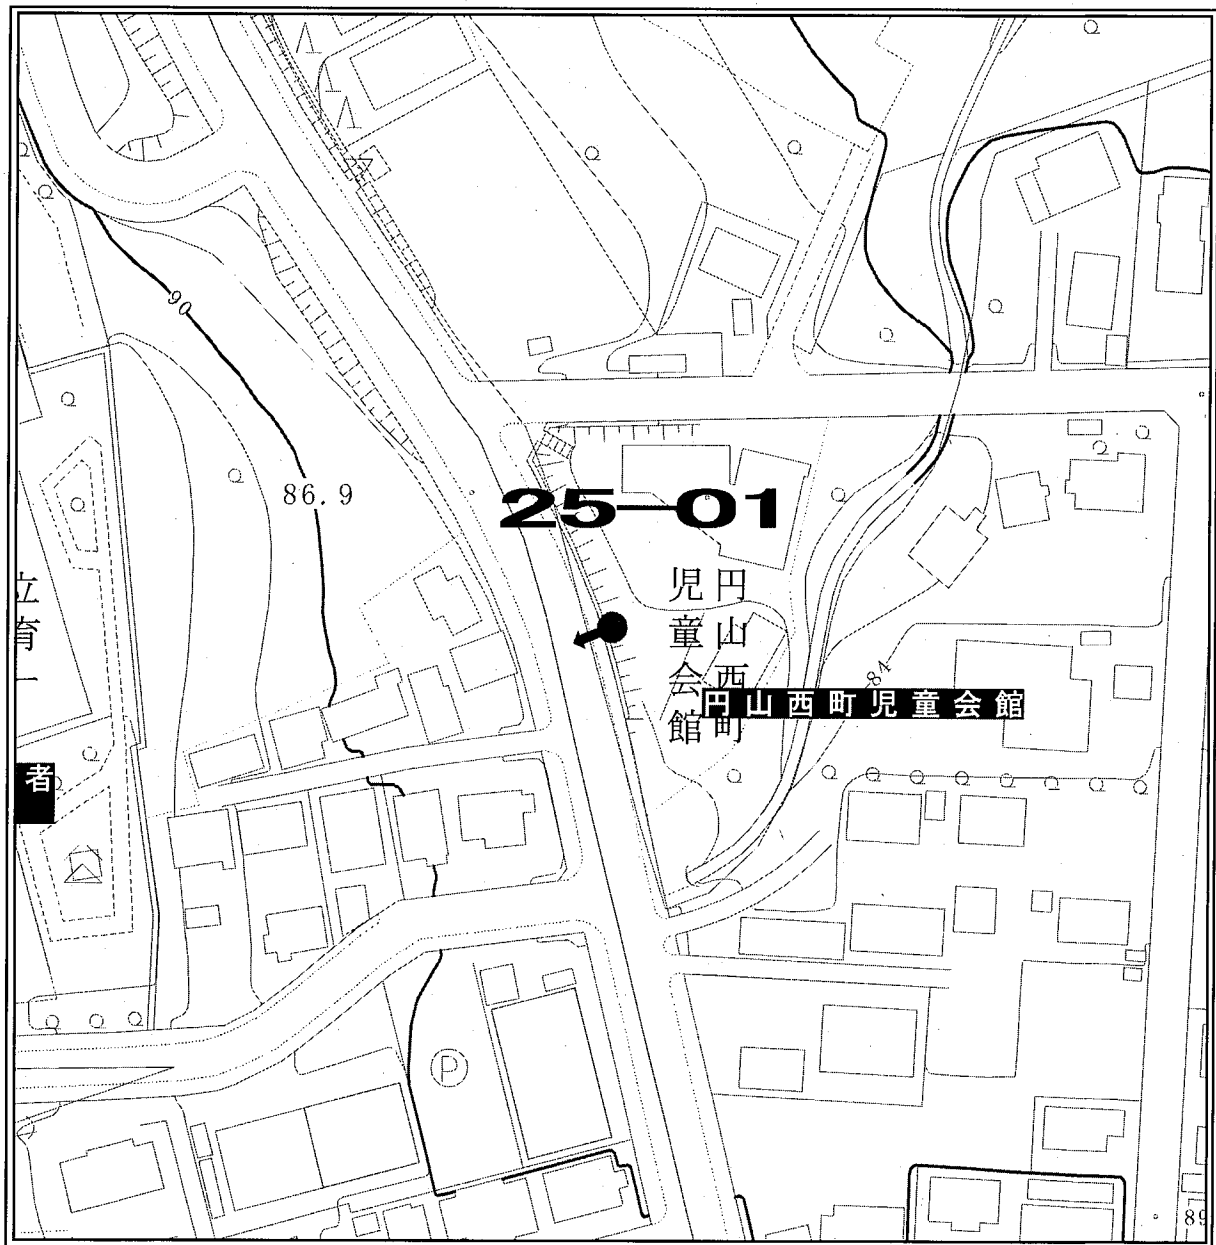

ポスター掲示場設置場所見取図

区名	札幌市中央区
投票区(投票所)名	第25投票区(円山西町児童会館)
掲示場の設置場所住所	中央区円山西町8丁目
掲示場の設置場所名称	円山西町児童会館
掲示場の詳細	児童会館西側歩道フェンスに固定
掲示場の設置場所	●
支柱の要・不要	不要
掲示場の整理番号	25-01

見取図