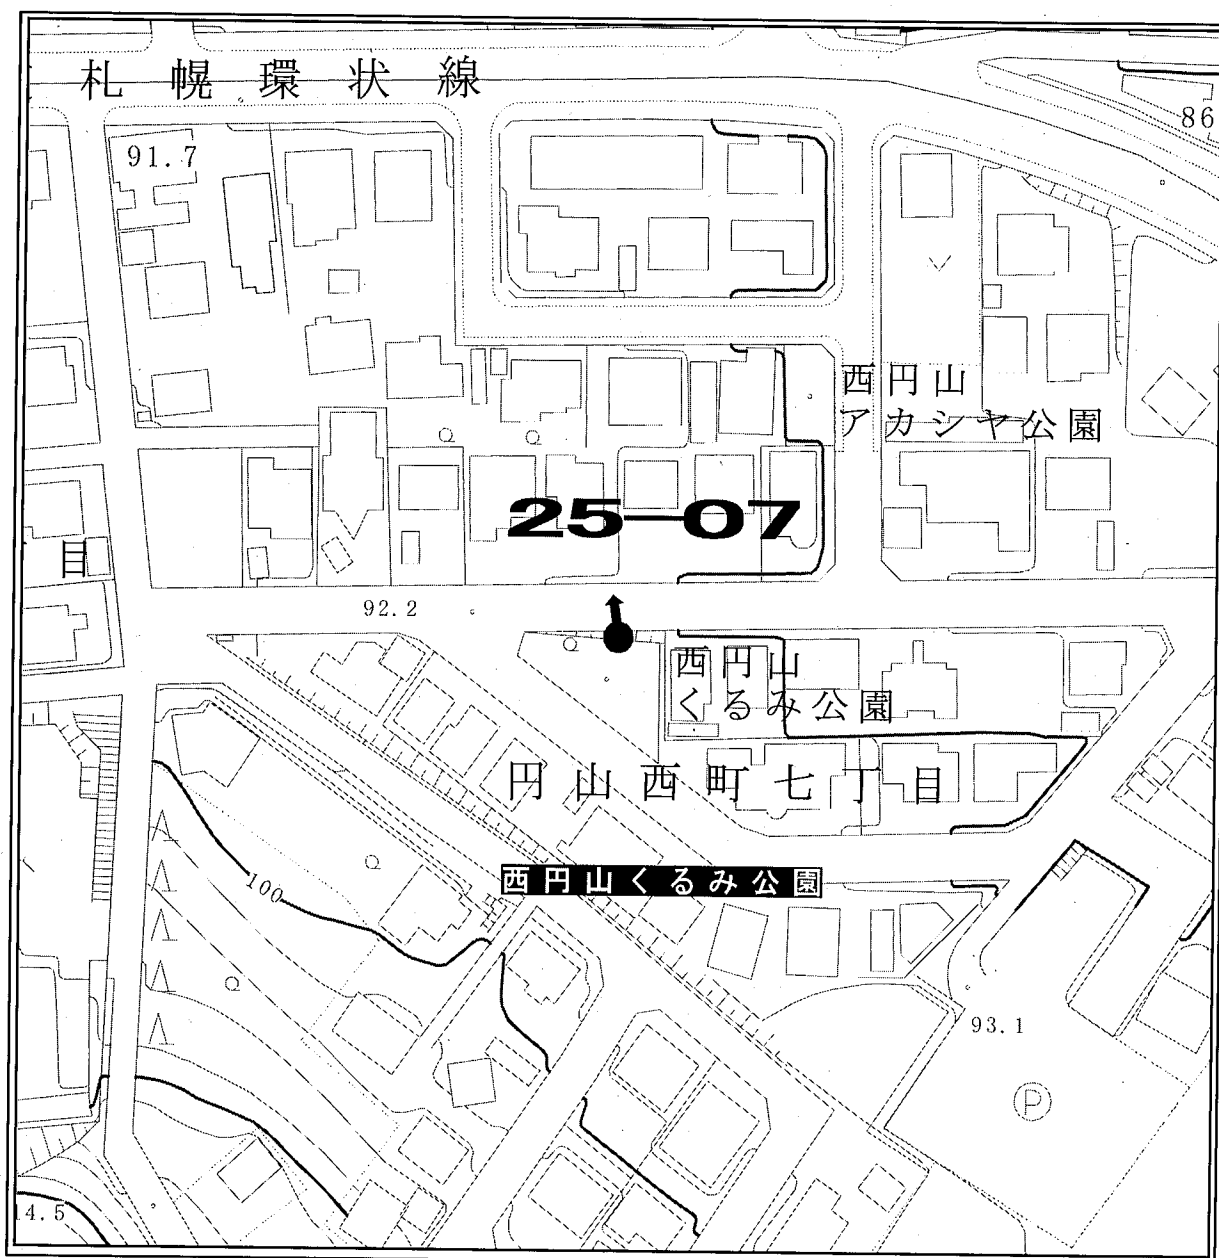

ポスター掲示場設置場所見取図

区 名	札幌市中央区
投票区(投票所)名	第19投票区(日新小学校)
掲示場の設置場所住所	中央区北8条西25丁目
掲示場の設置場所名称	日新小学校東側
掲示場の詳細	正門横フェンスに固定
掲示場の設置場所	●
支柱の要・不要	不要
掲示場の整理番号	19-01

見取図

ポスター掲示場設置場所見取図

区名	札幌市中央区
投票区(投票所)名	第19投票区(日新小学校)
掲示場の設置場所住所	中央区北12条西20丁目
掲示場の設置場所名称	中央卸売市場駐車場北西側
掲示場の詳細	駐車場北西側塀に設置
掲示場の設置場所	●
支柱の要・不要	不要
掲示場の整理番号	19-02

見取図

ポスター掲示場設置場所見取図

区名	札幌市中央区
投票区(投票所)名	第19投票区(日新小学校)
掲示場の設置場所住所	中央区北10条西22丁目
掲示場の設置場所名称	どんぐり公園
掲示場の詳細	公園南側
掲示場の設置場所	●
支柱の要・不要	要
掲示場の整理番号	19-07

見取図

ポスター掲示場設置場所見取図

区名	札幌市中央区
投票区(投票所)名	第19投票区(日新小学校)
掲示場の設置場所住所	中央区北8条西23丁目
掲示場の設置場所名称	やちだも公園
掲示場の詳細	公園西側 手すりに固定
掲示場の設置場所	●
支柱の要・不要	不要
掲示場の整理番号	19-08

見取図

ポスター掲示場設置場所見取図

区名	札幌市中央区
投票区(投票所)名	第25投票区(円山西町児童会館)
掲示場の設置場所住所	中央区円山西町8丁目
掲示場の設置場所名称	円山西町8丁目山麓通歩道
掲示場の詳細	円山川付近歩道フェンスに固定
掲示場の設置場所	●
支柱の要・不要	不要
掲示場の整理番号	25-05

見取図

ポスター掲示場設置場所見取図

区名	札幌市中央区
投票区(投票所)名	第25投票区(円山西町児童会館)
掲示場の設置場所住所	中央区円山西町6丁目
掲示場の設置場所名称	円山ポンプ場向い
掲示場の詳細	バス停後歩道フェンスに固定
掲示場の設置場所	●
支柱の要・不要	不要
掲示場の整理番号	25-06

見取図

ポスター掲示場設置場所見取図

区名	札幌市中央区
投票区(投票所)名	第25投票区(円山西町児童会館)
掲示場の設置場所住所	中央区円山西町7丁目
掲示場の設置場所名称	西円山くるみ公園
掲示場の詳細	公園北側北向
掲示場の設置場所	●
支柱の要・不要	要
掲示場の整理番号	25-07

見取図

ポスター掲示場設置場所見取図

区名	札幌市中央区
投票区(投票所)名	第25投票区(円山西町児童会館)
掲示場の設置場所住所	中央区円山西町6丁目
掲示場の設置場所名称	円山西町神社
掲示場の詳細	植え込みに設置
掲示場の設置場所	●
支柱の要・不要	要
掲示場の整理番号	25-08