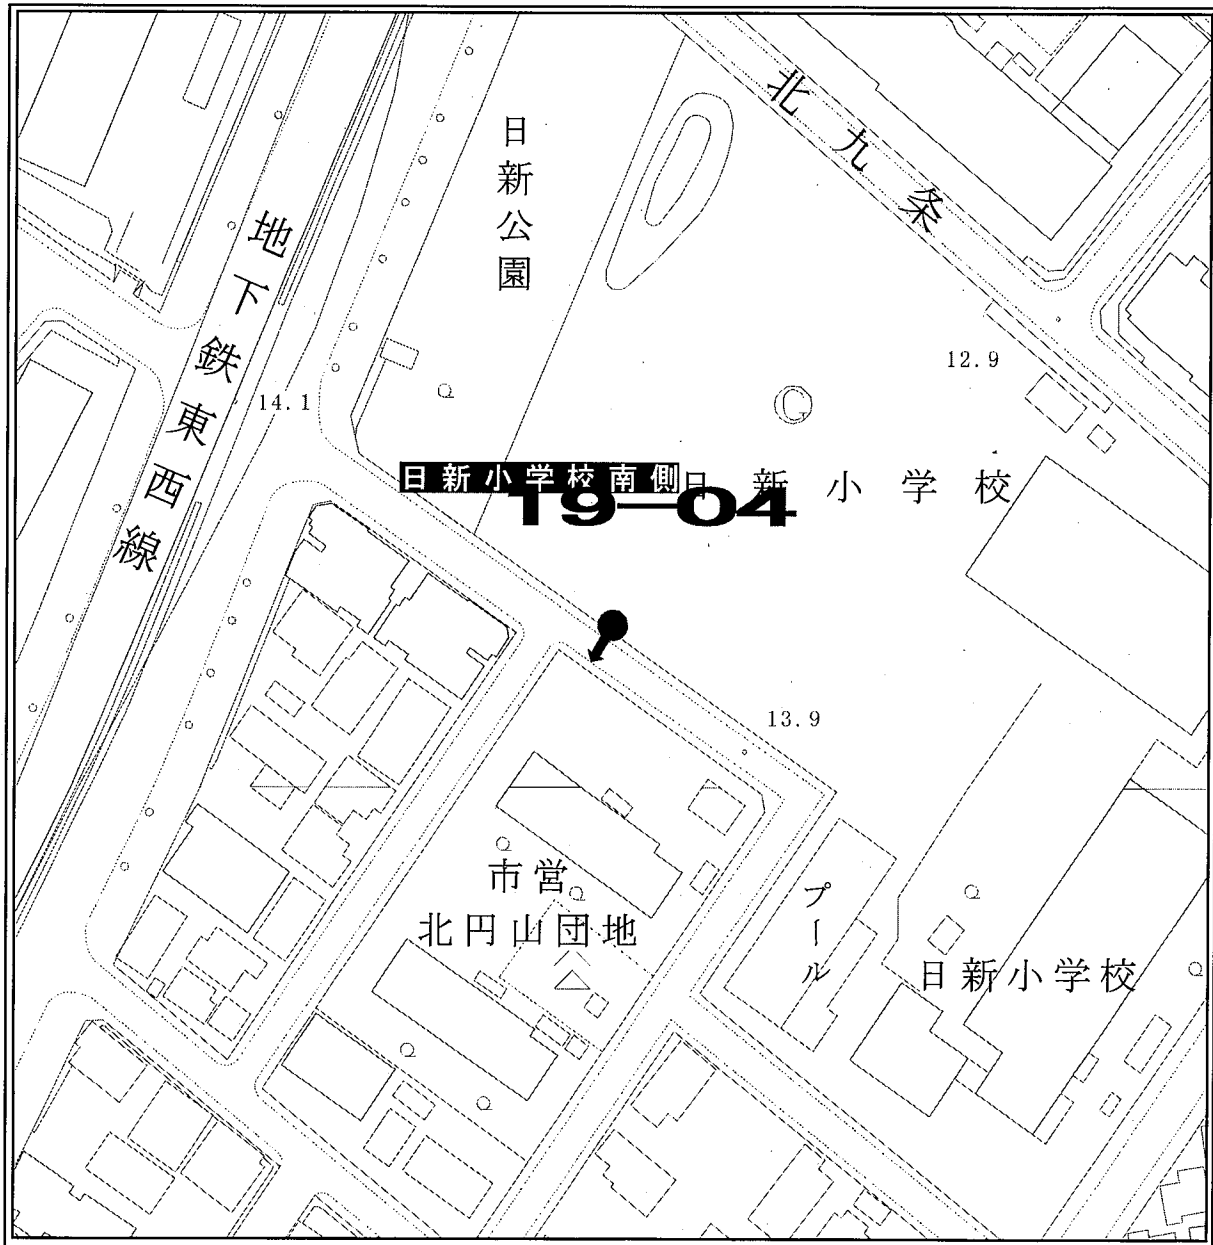

ポスター掲示場設置場所見取図

区 名	札幌市中央区
投票区(投票所)名	第19投票区(日新小学校)
掲示場の設置場所住所	中央区北8条西25丁目
掲示場の設置場所名称	日新小学校東側
掲示場の詳細	正門横フェンスに固定
掲示場の設置場所	●
支柱の要・不要	不要
掲示場の整理番号	19-01

見取図

ポスター掲示場設置場所見取図

区名	札幌市中央区
投票区(投票所)名	第19投票区(日新小学校)
掲示場の設置場所住所	中央区北12条西20丁目
掲示場の設置場所名称	中央卸売市場駐車場北西側
掲示場の詳細	駐車場北西側塀に設置
掲示場の設置場所	●
支柱の要・不要	不要
掲示場の整理番号	19-02

見取図

ポスター掲示場設置場所見取図

区名	札幌市中央区
投票区(投票所)名	第19投票区(日新小学校)
掲示場の設置場所住所	中央区北9条西20丁目
掲示場の設置場所名称	北9条さつき公園
掲示場の詳細	公園西側西向
掲示場の設置場所	●
支柱の要・不要	要
掲示場の整理番号	19-03

見取図

ポスター掲示場設置場所見取図

区名	札幌市中央区
投票区(投票所)名	第19投票区(日新小学校)
掲示場の設置場所住所	中央区北8条西25丁目
掲示場の設置場所名称	日新小学校南側
掲示場の詳細	クラウンド南側フェンスに固定
掲示場の設置場所	●
支柱の要・不要	不要
掲示場の整理番号	19-04

見取図

ポスター掲示場設置場所見取図

区名	札幌市中央区
投票区(投票所)名	第19投票区(日新小学校)
掲示場の設置場所住所	中央区北7条西26丁目
掲示場の設置場所名称	札幌市児童福祉総合センター
掲示場の詳細	センター西側塀に固定
掲示場の設置場所	●
支柱の要・不要	不要
掲示場の整理番号	19-05

見取図

ポスター掲示場設置場所見取図

区名	札幌市中央区
投票区(投票所)名	第19投票区(日新小学校)
掲示場の設置場所住所	中央区北12条西20丁目
掲示場の設置場所名称	中央卸売市場駐車場南側
掲示場の詳細	駐車場南側
掲示場の設置場所	●
支柱の要・不要	要
掲示場の整理番号	19-06

見取図

ポスター掲示場設置場所見取図

区名	札幌市中央区
投票区(投票所)名	第19投票区(日新小学校)
掲示場の設置場所住所	中央区北10条西22丁目
掲示場の設置場所名称	どんぐり公園
掲示場の詳細	公園南側
掲示場の設置場所	●
支柱の要・不要	要
掲示場の整理番号	19-07

見取図

ポスター掲示場設置場所見取図

区名	札幌市中央区
投票区(投票所)名	第19投票区(日新小学校)
掲示場の設置場所住所	中央区北8条西23丁目
掲示場の設置場所名称	やちだも公園
掲示場の詳細	公園西側 手すりに固定
掲示場の設置場所	●
支柱の要・不要	不要
掲示場の整理番号	19-08