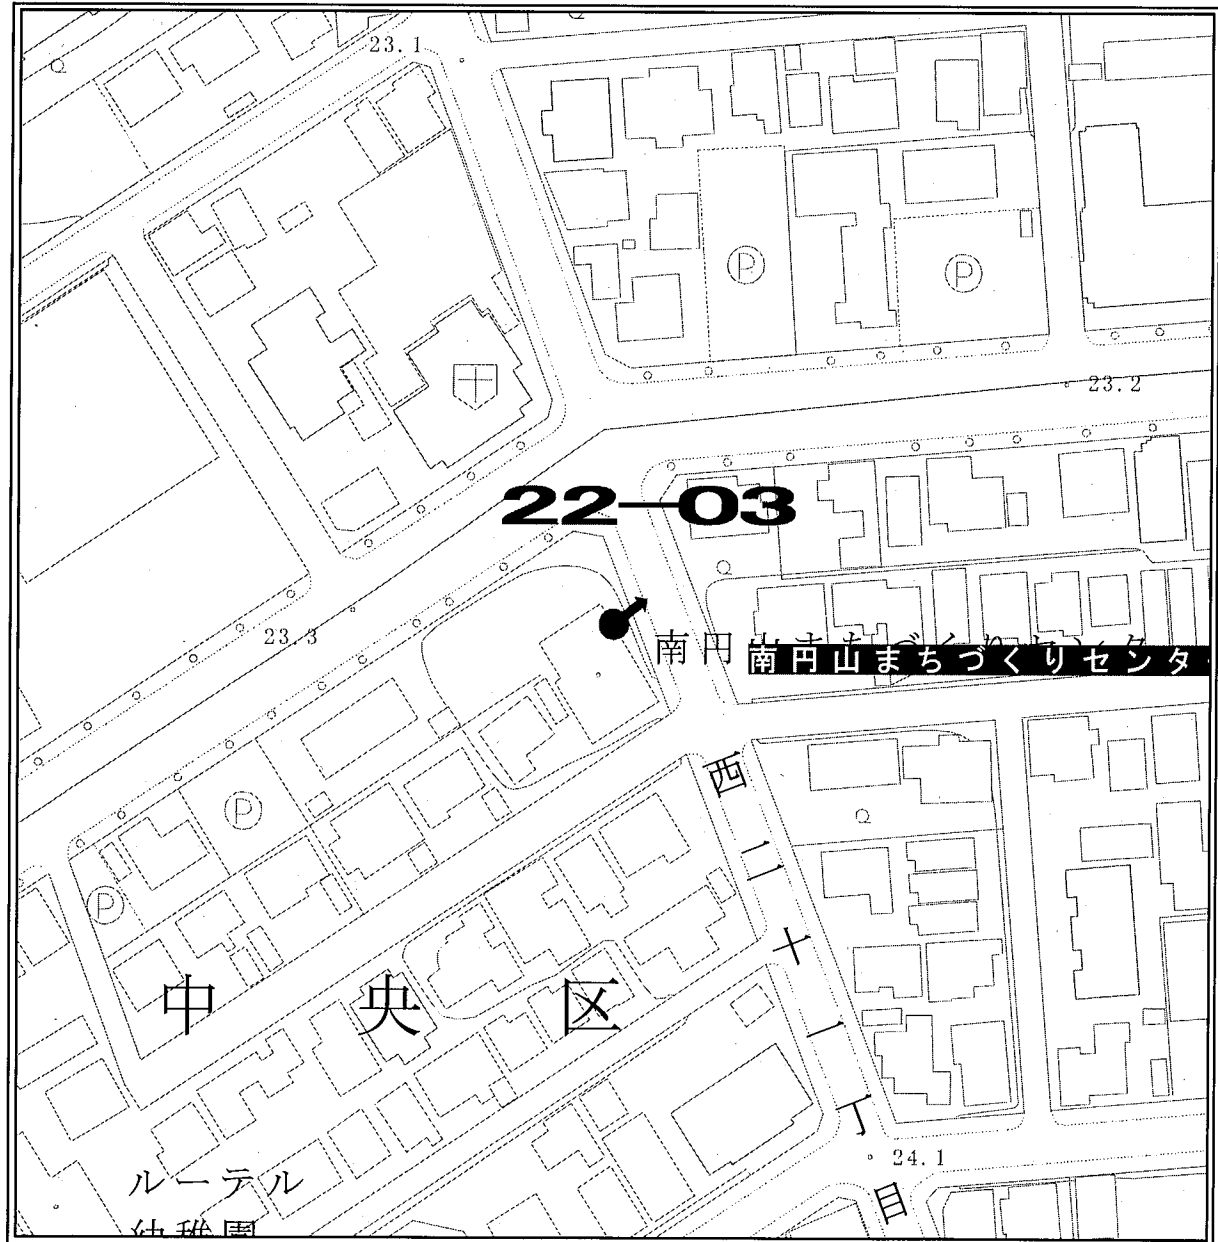

ポスター掲示場設置場所見取図

区名	札幌市中央区
投票区(投票所)名	第22投票区(啓明中学校)
掲示場の設置場所住所	中央区南9条西21丁目
掲示場の設置場所名称	南円山まちづくりセンター
掲示場の詳細	センター東側
掲示場の設置場所	●
支柱の要・不要	要
掲示場の整理番号	22-03

見取図