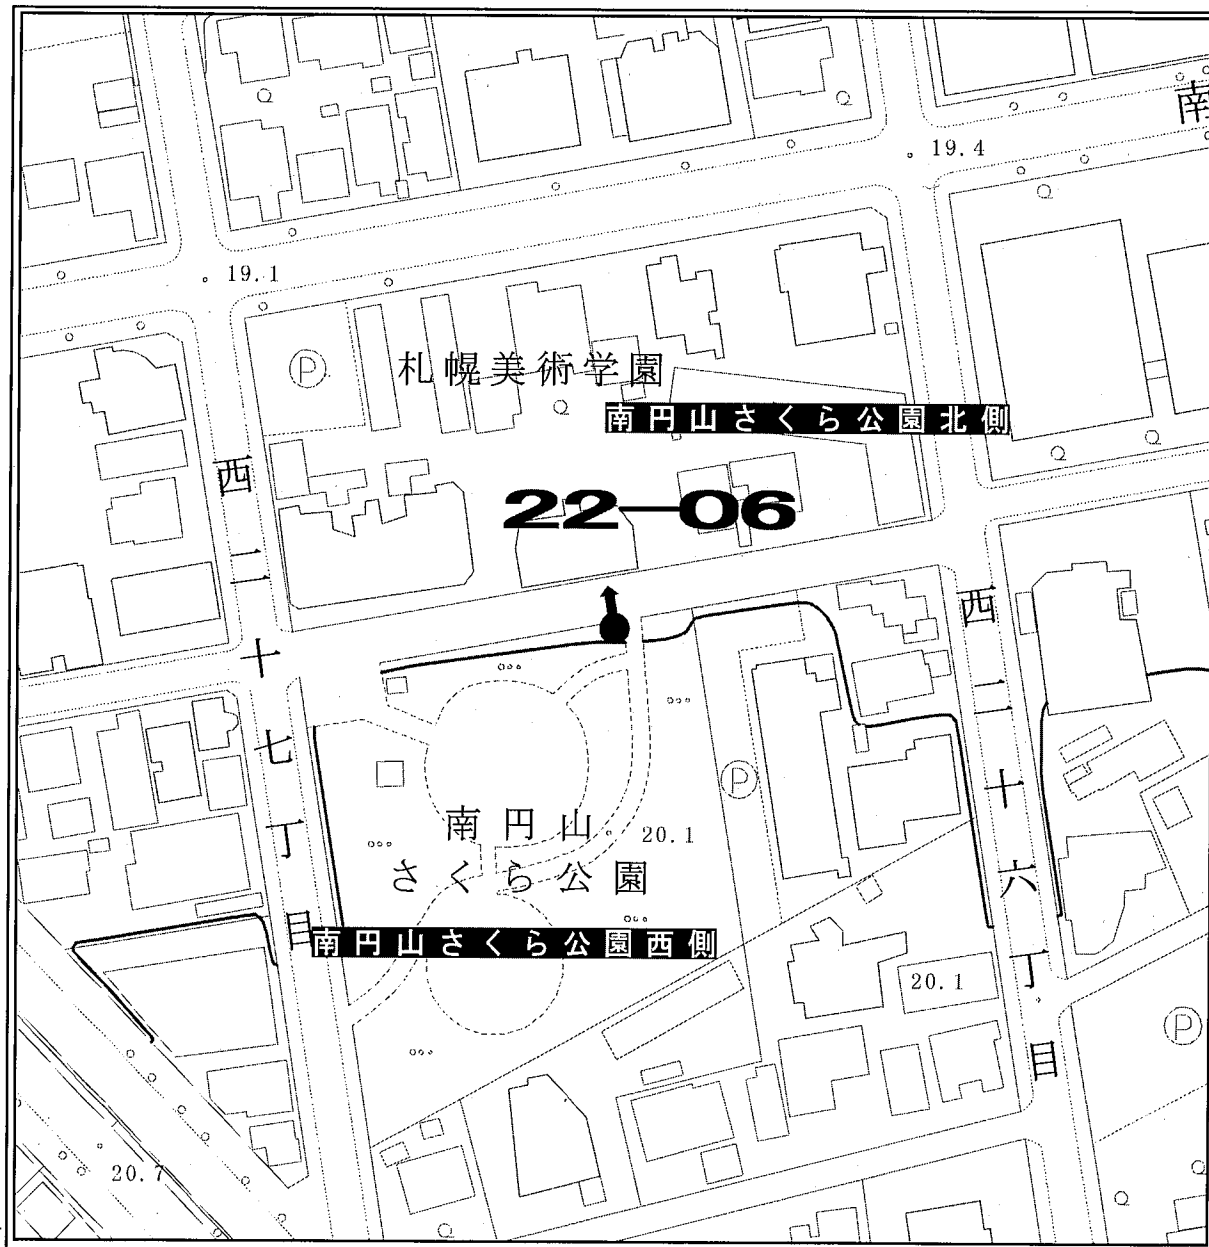

ポスター掲示場設置場所見取図

区 名	札幌市中央区
投票区(投票所)名	第19投票区(日新小学校)
掲示場の設置場所住所	中央区北8条西25丁目
掲示場の設置場所名称	日新小学校東側
掲示場の詳細	正門横フェンスに固定
掲示場の設置場所	●
支柱の要・不要	不要
掲示場の整理番号	19-01

見取図

ポスター掲示場設置場所見取図

区名	札幌市中央区
投票区(投票所)名	第19投票区(日新小学校)
掲示場の設置場所住所	中央区北12条西20丁目
掲示場の設置場所名称	中央卸売市場駐車場北西側
掲示場の詳細	駐車場北西側塀に設置
掲示場の設置場所	●
支柱の要・不要	不要
掲示場の整理番号	19-02

見取図

ポスター掲示場設置場所見取図

区名	札幌市中央区
投票区(投票所)名	第19投票区(日新小学校)
掲示場の設置場所住所	中央区北9条西20丁目
掲示場の設置場所名称	北9条さつき公園
掲示場の詳細	公園西側西向
掲示場の設置場所	●
支柱の要・不要	要
掲示場の整理番号	19-03

見取図

ポスター掲示場設置場所見取図

区名	札幌市中央区
投票区(投票所)名	第19投票区(日新小学校)
掲示場の設置場所住所	中央区北8条西25丁目
掲示場の設置場所名称	日新小学校南側
掲示場の詳細	クラウンド南側フェンスに固定
掲示場の設置場所	●
支柱の要・不要	不要
掲示場の整理番号	19-04

見取図

ポスター掲示場設置場所見取図

区名	札幌市中央区
投票区(投票所)名	第22投票区(啓明中学校)
掲示場の設置場所住所	中央区南7条西25丁目
掲示場の設置場所名称	西野白石線三角地
掲示場の詳細	植栽東向きに設置
掲示場の設置場所	●
支柱の要・不要	要
掲示場の整理番号	22-04

見取図

ポスター掲示場設置場所見取図

区名	札幌市中央区
投票区(投票所)名	第22投票区(啓明中学校)
掲示場の設置場所住所	中央区南4条西28丁目
掲示場の設置場所名称	円山墓地
掲示場の詳細	緑地東側
掲示場の設置場所	●
支柱の要・不要	要
掲示場の整理番号	22-05

見取図

ポスター掲示場設置場所見取図

区名	札幌市中央区
投票区(投票所)名	第22投票区(啓明中学校)
掲示場の設置場所住所	中央区南5条西26丁目
掲示場の設置場所名称	南円山さくら公園北側
掲示場の詳細	公園北側
掲示場の設置場所	●
支柱の要・不要	要
掲示場の整理番号	22-06

見取図

ポスター掲示場設置場所見取図

区名	札幌市中央区
投票区(投票所)名	第22投票区(啓明中学校)
掲示場の設置場所住所	中央区南4条西26丁目
掲示場の設置場所名称	南円山こども公園
掲示場の詳細	公園北側に設置
掲示場の設置場所	●
支柱の要・不要	要
掲示場の整理番号	22-07