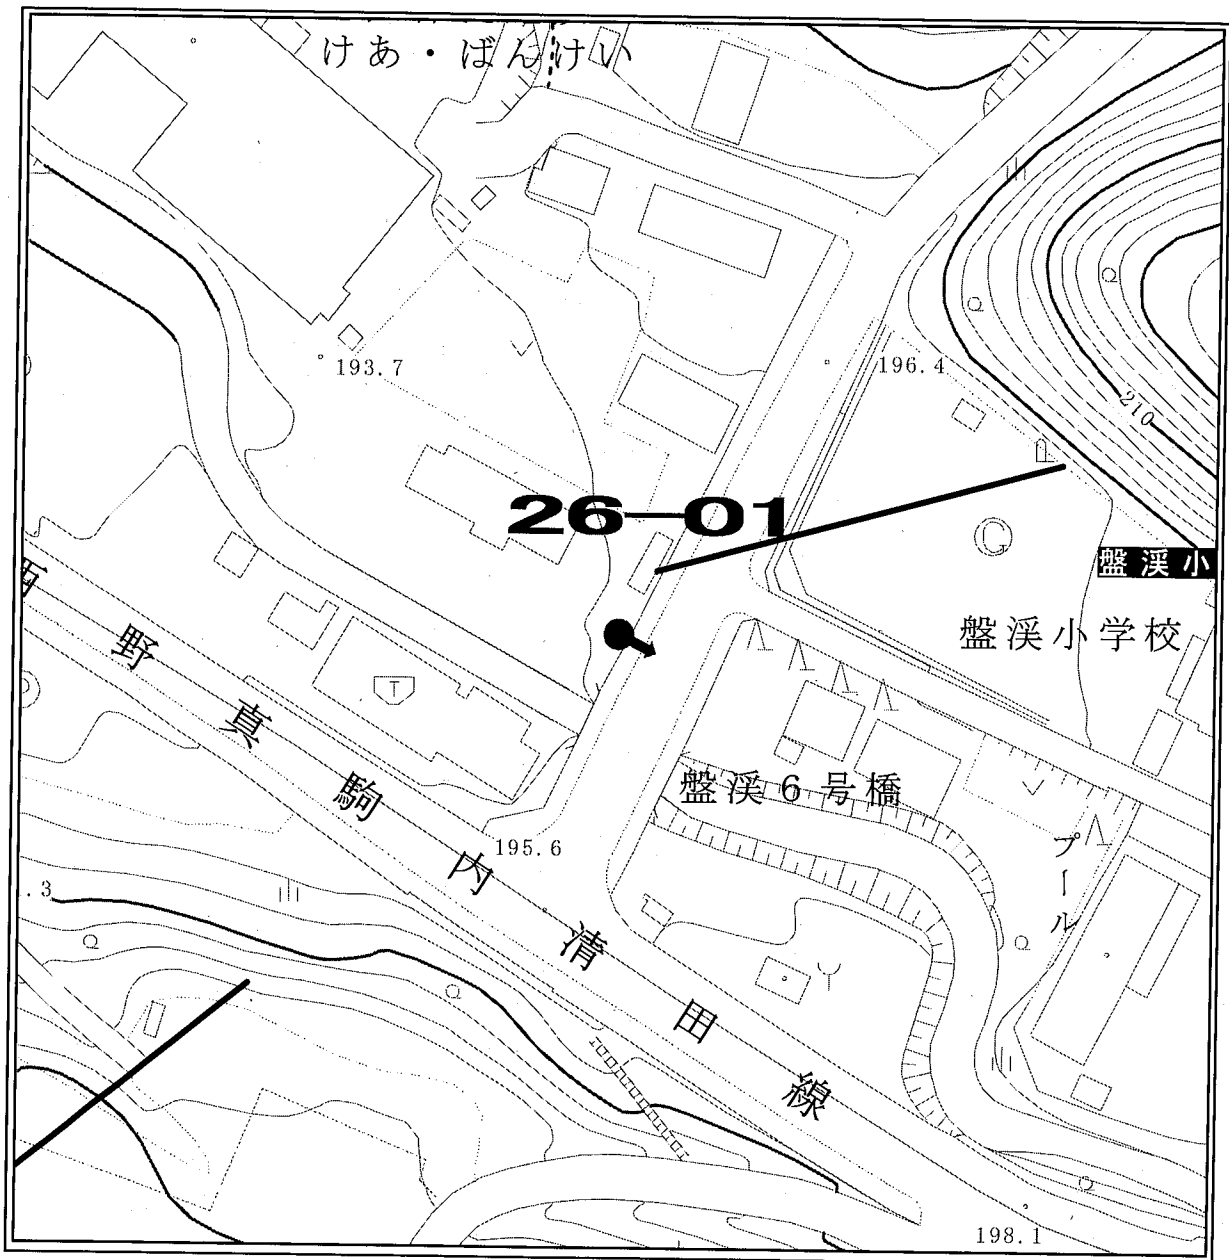

ポスター掲示場設置場所見取図

区名	札幌市中央区
投票区(投票所)名	第26投票区(盤溪小学校)
掲示場の設置場所住所	中央区盤溪231番地
掲示場の設置場所名称	盤溪小学校
掲示場の詳細	盤溪6号橋歩道フェンス
掲示場の設置場所	●
支柱の要・不要	不要
掲示場の整理番号	26-01

見取図