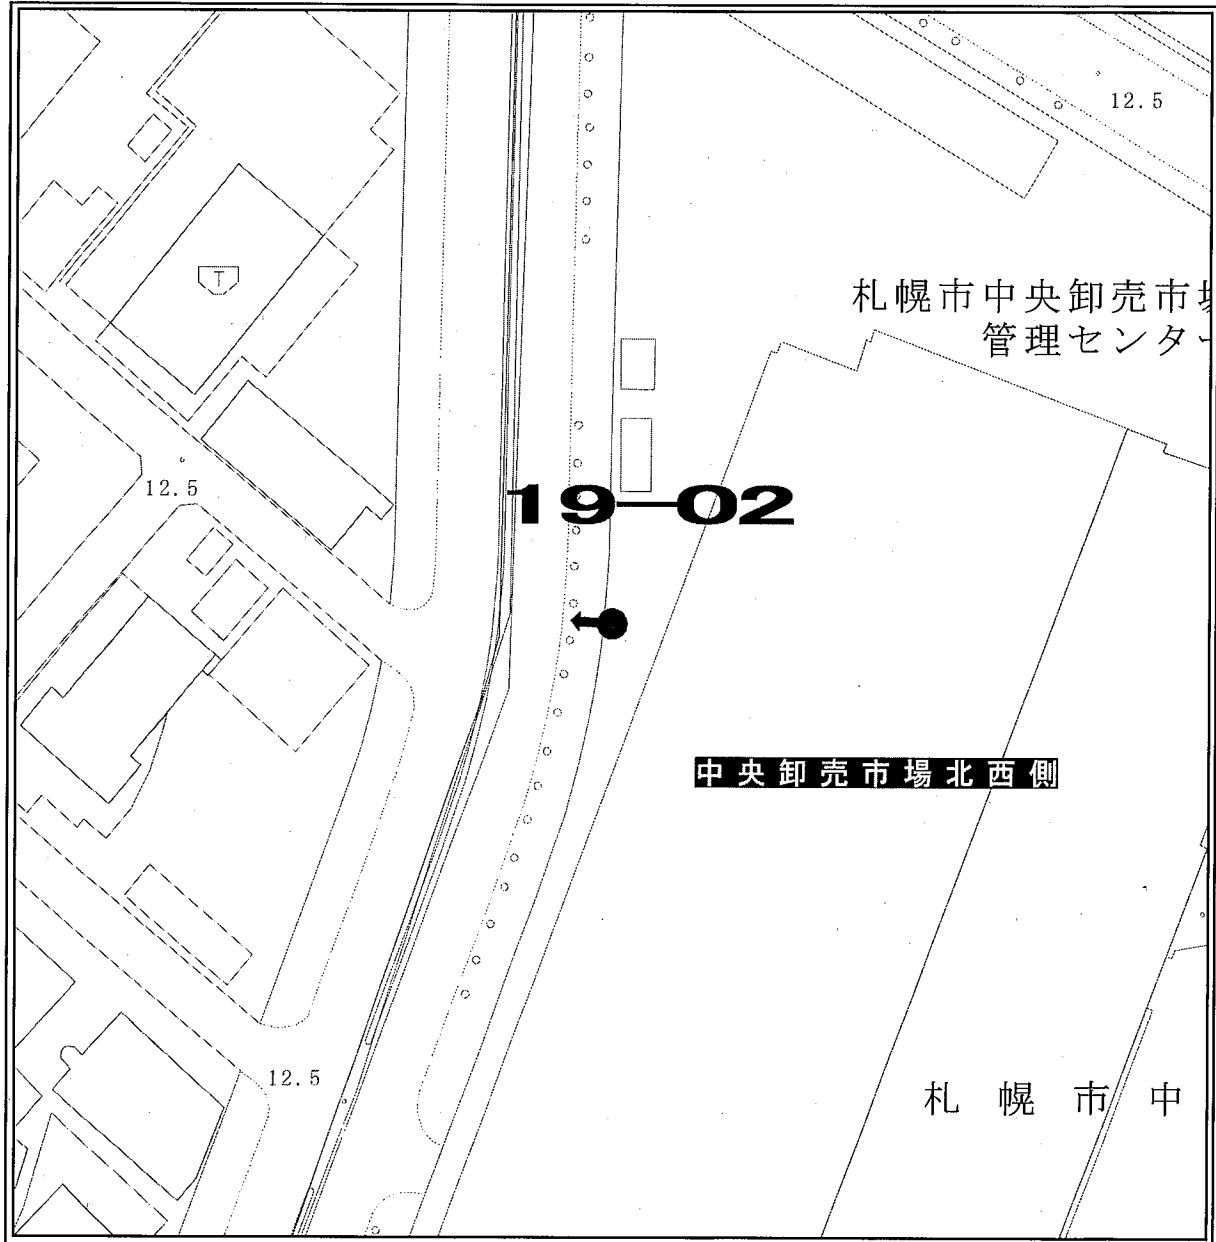

ポスター掲示場設置場所見取図

区 名	札幌市中央区
投票区(投票所)名	第19投票区(日新小学校)
掲示場の設置場所住所	中央区北8条西25丁目
掲示場の設置場所名称	日新小学校東側
掲示場の詳細	正門横フェンスに固定
掲示場の設置場所	●
支柱の要・不要	不要
掲示場の整理番号	19-01

見取図

ポスター掲示場設置場所見取図

区名	札幌市中央区
投票区(投票所)名	第19投票区(日新小学校)
掲示場の設置場所住所	中央区北12条西20丁目
掲示場の設置場所名称	中央卸売市場駐車場北西側
掲示場の詳細	駐車場北西側塀に設置
掲示場の設置場所	●
支柱の要・不要	不要
掲示場の整理番号	19-02

見取図

ポスター掲示場設置場所見取図

区名	札幌市中央区
投票区(投票所)名	第19投票区(日新小学校)
掲示場の設置場所住所	中央区北9条西20丁目
掲示場の設置場所名称	北9条さつき公園
掲示場の詳細	公園西側西向
掲示場の設置場所	●
支柱の要・不要	要
掲示場の整理番号	19-03

見取図

ポスター掲示場設置場所見取図

区名	札幌市中央区
投票区(投票所)名	第19投票区(日新小学校)
掲示場の設置場所住所	中央区北8条西25丁目
掲示場の設置場所名称	日新小学校南側
掲示場の詳細	クラウンド南側フェンスに固定
掲示場の設置場所	●
支柱の要・不要	不要
掲示場の整理番号	19-04

見取図

ポスター掲示場設置場所見取図

区名	札幌市中央区
投票区(投票所)名	第19投票区(日新小学校)
掲示場の設置場所住所	中央区北7条西26丁目
掲示場の設置場所名称	札幌市児童福祉総合センター
掲示場の詳細	センター西側塀に固定
掲示場の設置場所	●
支柱の要・不要	不要
掲示場の整理番号	19-05

見取図

ポスター掲示場設置場所見取図

区名	札幌市中央区
投票区(投票所)名	第19投票区(日新小学校)
掲示場の設置場所住所	中央区北12条西20丁目
掲示場の設置場所名称	中央卸売市場駐車場南側
掲示場の詳細	駐車場南側
掲示場の設置場所	●
支柱の要・不要	要
掲示場の整理番号	19-06

見取図

ポスター掲示場設置場所見取図

区名	札幌市中央区
投票区(投票所)名	第19投票区(日新小学校)
掲示場の設置場所住所	中央区北10条西22丁目
掲示場の設置場所名称	どんぐり公園
掲示場の詳細	公園南側
掲示場の設置場所	●
支柱の要・不要	要
掲示場の整理番号	19-07

見取図

ポスター掲示場設置場所見取図

区名	札幌市中央区
投票区(投票所)名	第19投票区(日新小学校)
掲示場の設置場所住所	中央区北8条西23丁目
掲示場の設置場所名称	やちだも公園
掲示場の詳細	公園西側 手すりに固定
掲示場の設置場所	●
支柱の要・不要	不要
掲示場の整理番号	19-08