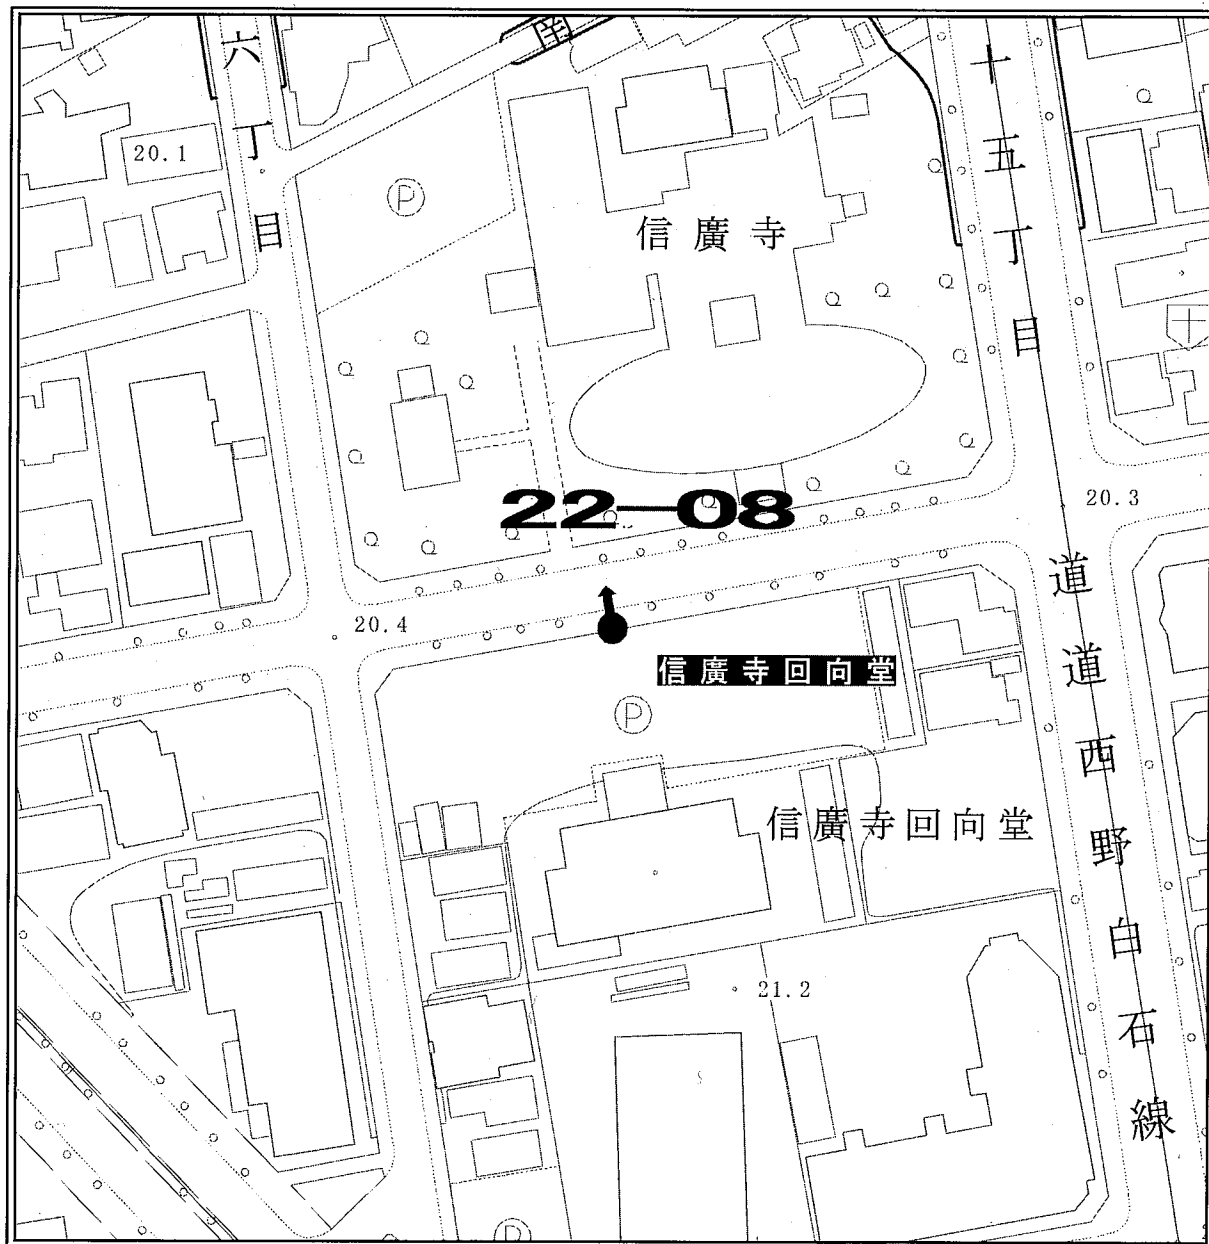

ポスター掲示場設置場所見取図

区名	札幌市中央区
投票区(投票所)名	第22投票区(啓明中学校)
掲示場の設置場所住所	中央区南7条西25丁目
掲示場の設置場所名称	信廣寺回向堂駐車場
掲示場の詳細	コンクリート塀に固定
掲示場の設置場所	●
支柱の要・不要	不要
掲示場の整理番号	22-08

見取図