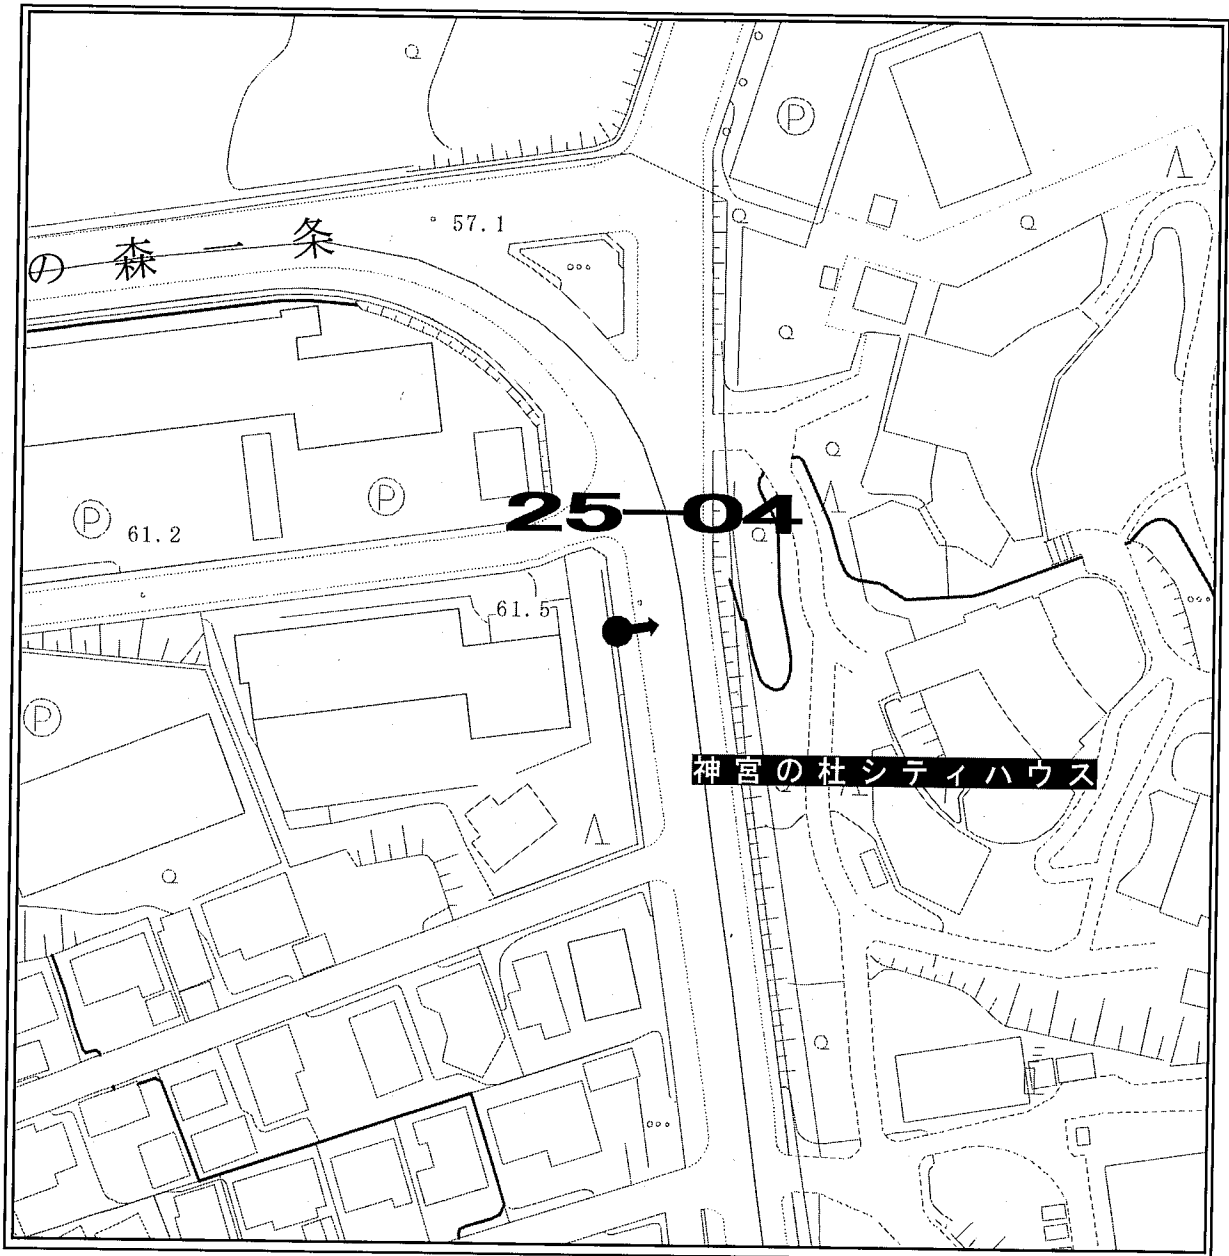

ポスター掲示場設置場所見取図

区名	札幌市中央区
投票区(投票所)名	第25投票区(円山西町児童会館)
掲示場の設置場所住所	中央区円山西町1丁目
掲示場の設置場所名称	神宮の杜シティハウス
掲示場の詳細	シティハウス横歩道フェンスに固定
掲示場の設置場所	●
支柱の要・不要	不要
掲示場の整理番号	25-04

見取図