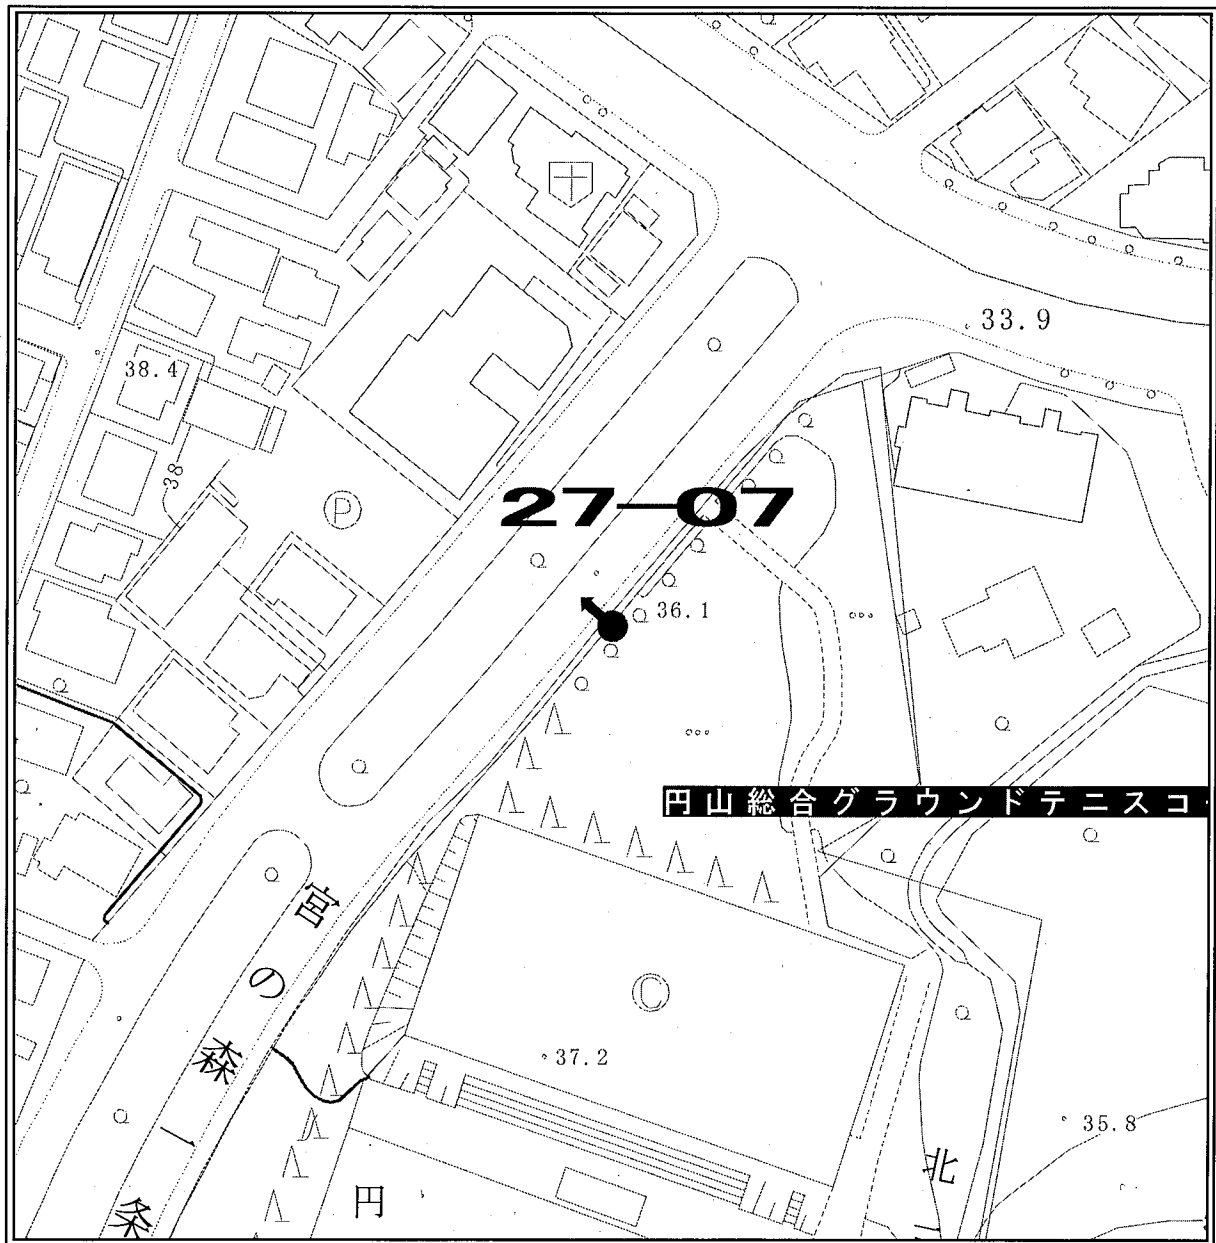

ポスター掲示場設置場所見取図

区 名	札幌市中央区
投票区(投票所)名	第27投票区(大倉山小学校)
掲示場の設置場所住所	中央区宮の森1239番地
掲示場の設置場所名称	円山総合グラウンドテニスコート北側
掲示場の詳細	テニスコート北側公園
掲示場の設置場所	●
支柱の要・不要	要
掲示場の整理番号	27-07

見取図