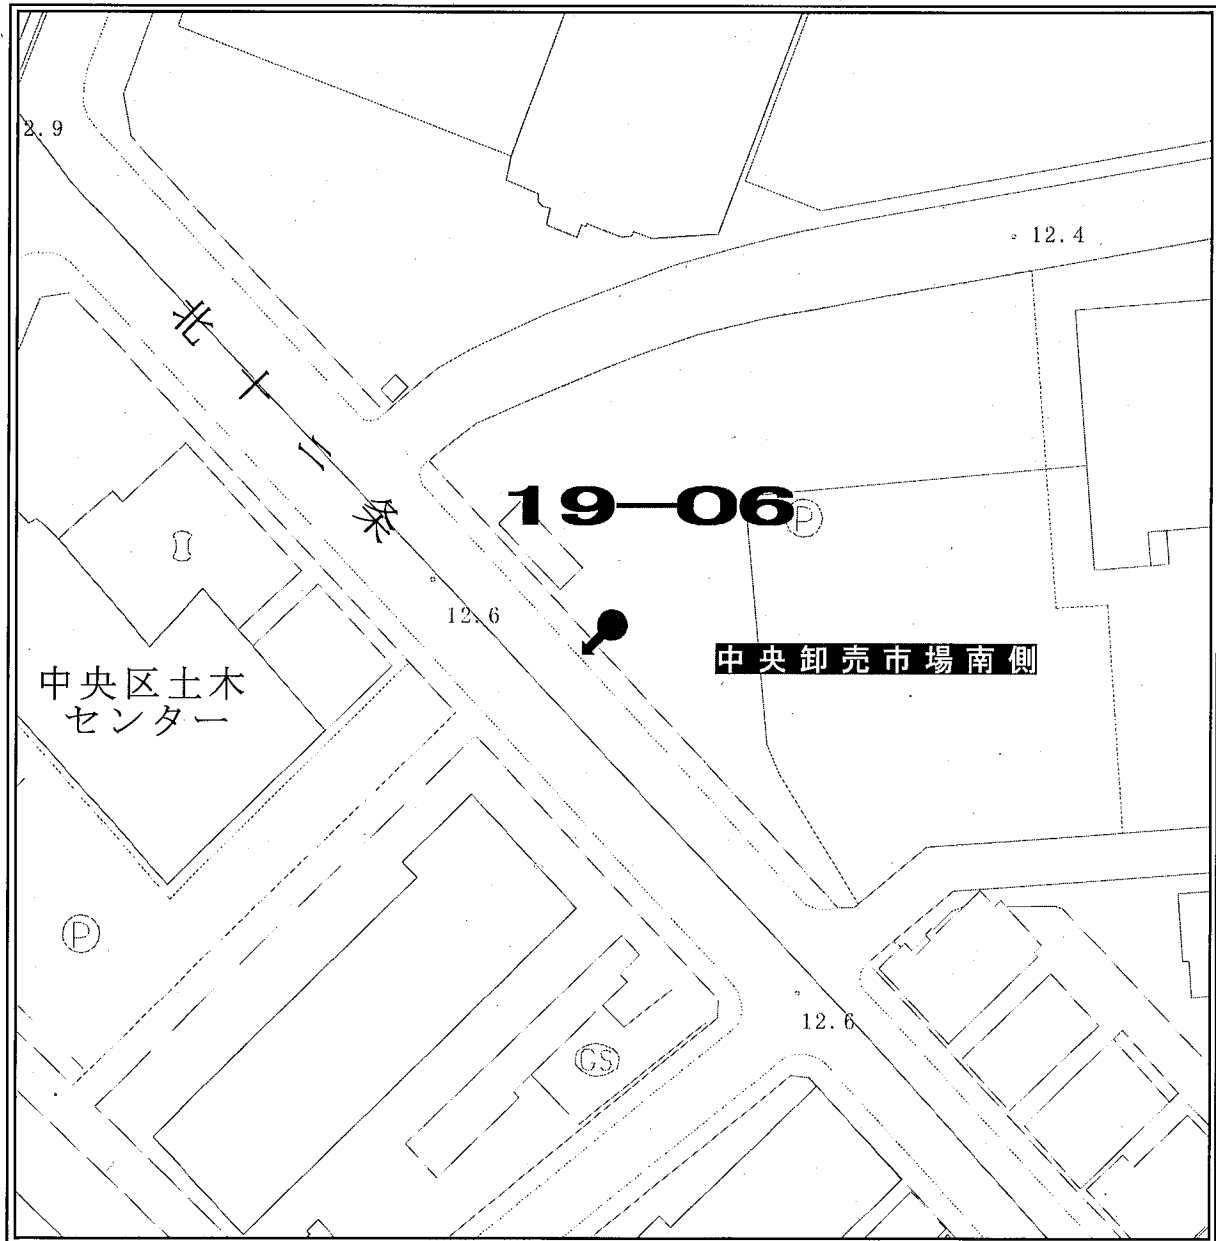

ポスター掲示場設置場所見取図

区 名	札幌市中央区
投票区(投票所)名	第19投票区(日新小学校)
掲示場の設置場所住所	中央区北8条西25丁目
掲示場の設置場所名称	日新小学校東側
掲示場の詳細	正門横フェンスに固定
掲示場の設置場所	●
支柱の要・不要	不要
掲示場の整理番号	19-01

見取図

ポスター掲示場設置場所見取図

区名	札幌市中央区
投票区(投票所)名	第19投票区(日新小学校)
掲示場の設置場所住所	中央区北12条西20丁目
掲示場の設置場所名称	中央卸売市場駐車場北西側
掲示場の詳細	駐車場北西側塀に設置
掲示場の設置場所	●
支柱の要・不要	不要
掲示場の整理番号	19-02

見取図

ポスター掲示場設置場所見取図

区名	札幌市中央区
投票区(投票所)名	第19投票区(日新小学校)
掲示場の設置場所住所	中央区北9条西20丁目
掲示場の設置場所名称	北9条さつき公園
掲示場の詳細	公園西側西向
掲示場の設置場所	●
支柱の要・不要	要
掲示場の整理番号	19-03

見取図

ポスター掲示場設置場所見取図

区名	札幌市中央区
投票区(投票所)名	第19投票区(日新小学校)
掲示場の設置場所住所	中央区北8条西25丁目
掲示場の設置場所名称	日新小学校南側
掲示場の詳細	クラウンド南側フェンスに固定
掲示場の設置場所	●
支柱の要・不要	不要
掲示場の整理番号	19-04

見取図

ポスター掲示場設置場所見取図

区名	札幌市中央区
投票区(投票所)名	第19投票区(日新小学校)
掲示場の設置場所住所	中央区北7条西26丁目
掲示場の設置場所名称	札幌市児童福祉総合センター
掲示場の詳細	センター西側塀に固定
掲示場の設置場所	●
支柱の要・不要	不要
掲示場の整理番号	19-05

見取図

ポスター掲示場設置場所見取図

区名	札幌市中央区
投票区(投票所)名	第19投票区(日新小学校)
掲示場の設置場所住所	中央区北12条西20丁目
掲示場の設置場所名称	中央卸売市場駐車場南側
掲示場の詳細	駐車場南側
掲示場の設置場所	●
支柱の要・不要	要
掲示場の整理番号	19-06

見取図

ポスター掲示場設置場所見取図

区名	札幌市中央区
投票区(投票所)名	第19投票区(日新小学校)
掲示場の設置場所住所	中央区北10条西22丁目
掲示場の設置場所名称	どんぐり公園
掲示場の詳細	公園南側
掲示場の設置場所	●
支柱の要・不要	要
掲示場の整理番号	19-07

見取図

ポスター掲示場設置場所見取図

区名	札幌市中央区
投票区(投票所)名	第19投票区(日新小学校)
掲示場の設置場所住所	中央区北8条西23丁目
掲示場の設置場所名称	やちだも公園
掲示場の詳細	公園西側 手すりに固定
掲示場の設置場所	●
支柱の要・不要	不要
掲示場の整理番号	19-08