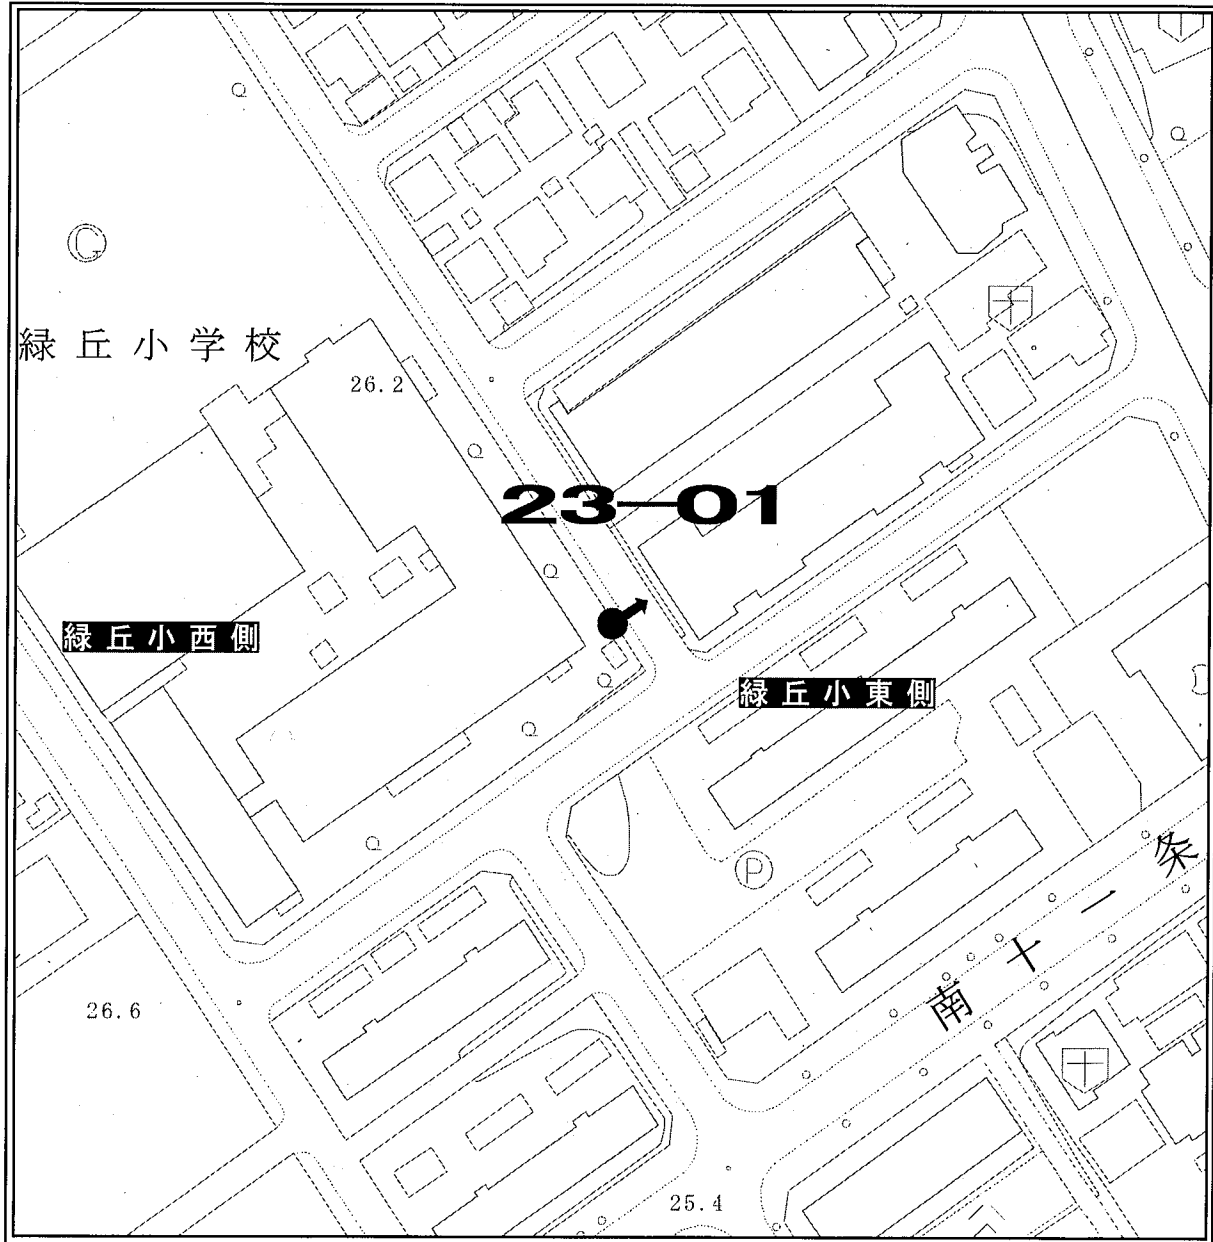

ポスター掲示場設置場所見取図

区名	札幌市中央区
投票区(投票所)名	第23投票区(緑丘小学校)
掲示場の設置場所住所	中央区南10条西22丁目
掲示場の設置場所名称	緑丘小学校東側
掲示場の詳細	校舎南東角フェンスに固定 東向
掲示場の設置場所	●
支柱の要・不要	不要
掲示場の整理番号	23-01

見取図