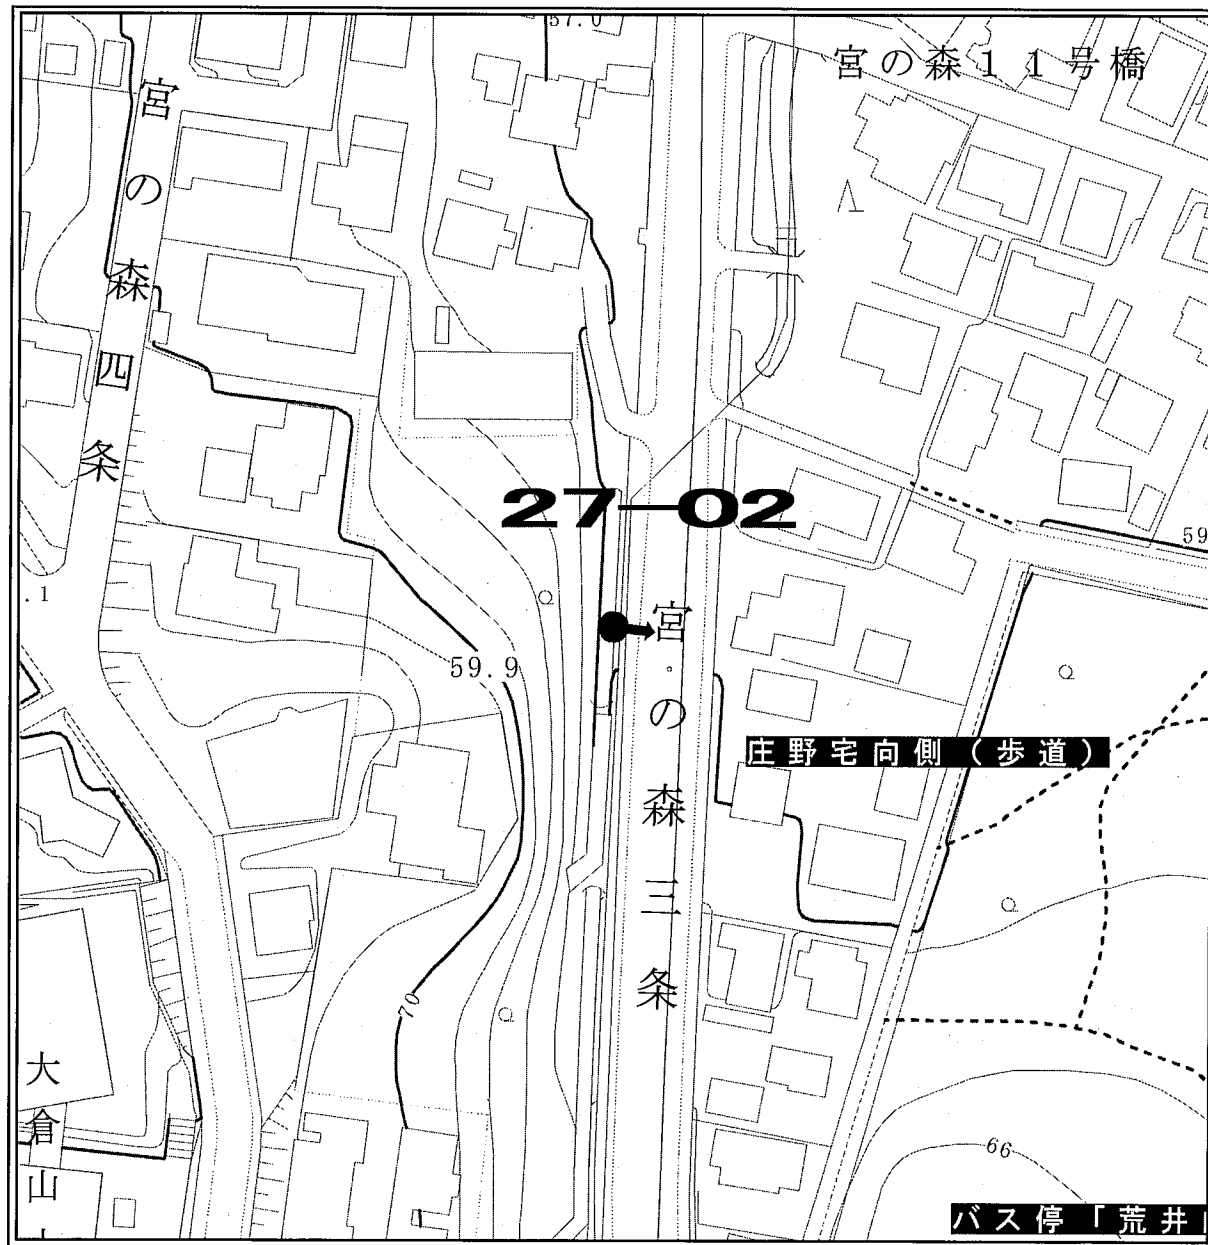

ポスター掲示場設置場所見取図

区名	札幌市中央区
投票区(投票所)名	第27投票区(大倉山小学校)
掲示場の設置場所住所	中央区宮の森3条13丁目
掲示場の設置場所名称	庄野宅向側
掲示場の詳細	庄野宅向側 山麓通フェンスに固定
掲示場の設置場所	●
支柱の要・不要	不要
掲示場の整理番号	27-02

見取図