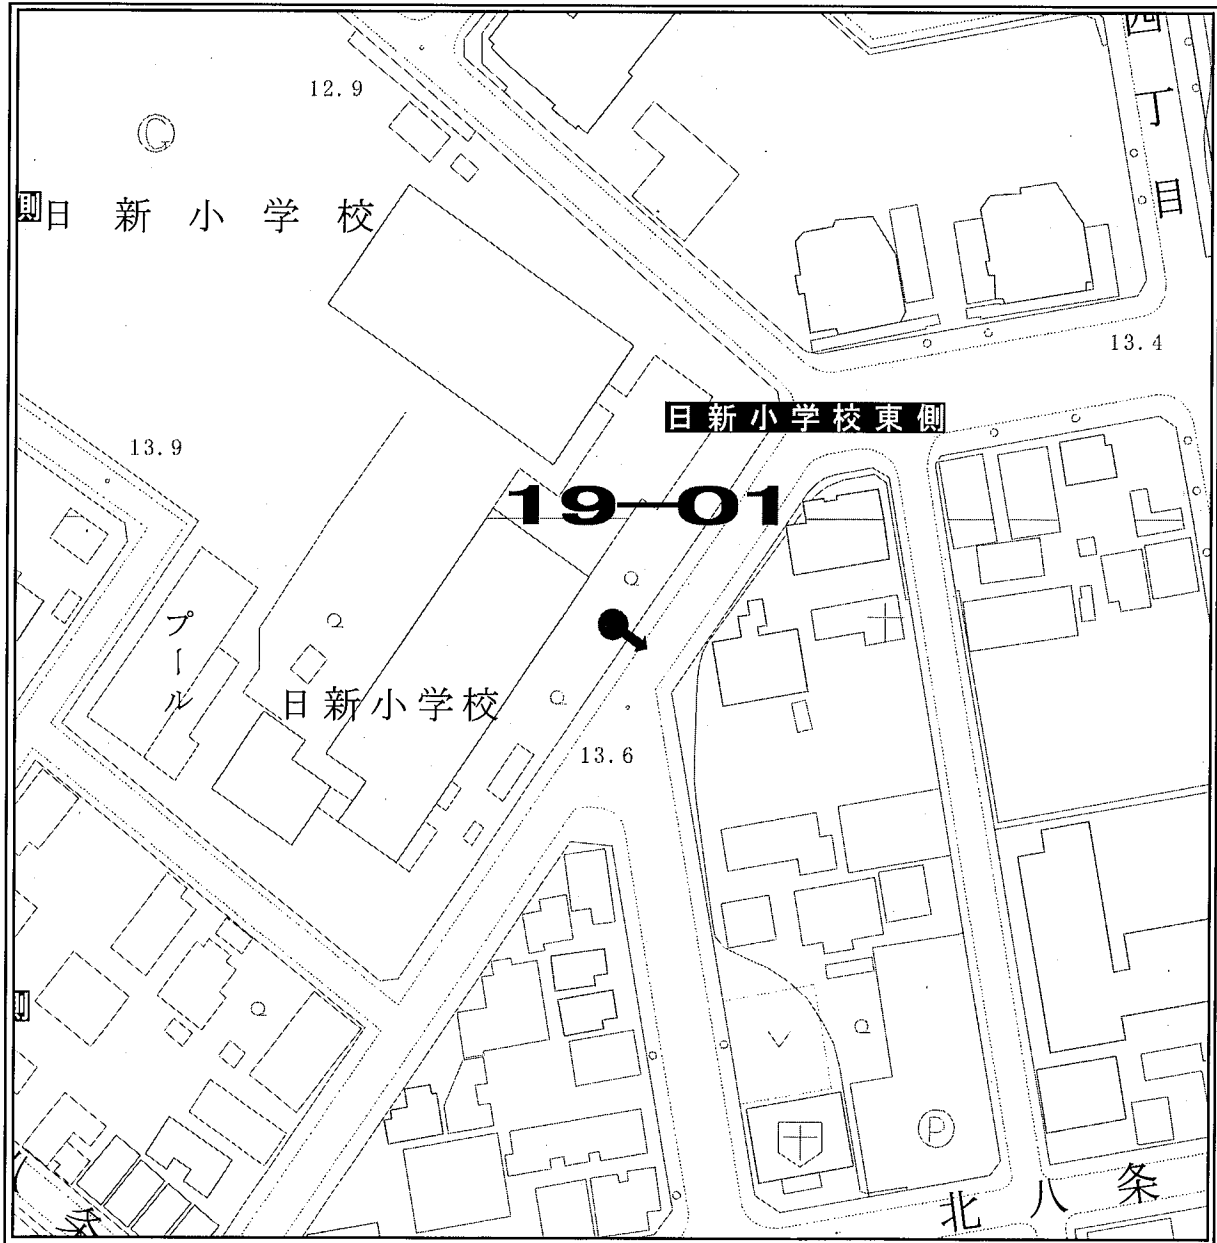

ポスター掲示場設置場所見取図

区 名	札幌市中央区
投票区(投票所)名	第19投票区(日新小学校)
掲示場の設置場所住所	中央区北8条西25丁目
掲示場の設置場所名称	日新小学校東側
掲示場の詳細	正門横フェンスに固定
掲示場の設置場所	●
支柱の要・不要	不要
掲示場の整理番号	19-01

見取図

ポスター掲示場設置場所見取図

区名	札幌市中央区
投票区(投票所)名	第19投票区(日新小学校)
掲示場の設置場所住所	中央区北12条西20丁目
掲示場の設置場所名称	中央卸売市場駐車場北西側
掲示場の詳細	駐車場北西側塀に設置
掲示場の設置場所	●
支柱の要・不要	不要
掲示場の整理番号	19-02

見取図

ポスター掲示場設置場所見取図

区名	札幌市中央区
投票区(投票所)名	第19投票区(日新小学校)
掲示場の設置場所住所	中央区北9条西20丁目
掲示場の設置場所名称	北9条さつき公園
掲示場の詳細	公園西側西向
掲示場の設置場所	●
支柱の要・不要	要
掲示場の整理番号	19-03

見取図

ポスター掲示場設置場所見取図

区名	札幌市中央区
投票区(投票所)名	第19投票区(日新小学校)
掲示場の設置場所住所	中央区北8条西25丁目
掲示場の設置場所名称	日新小学校南側
掲示場の詳細	クラウンド南側フェンスに固定
掲示場の設置場所	●
支柱の要・不要	不要
掲示場の整理番号	19-04

見取図

ポスター掲示場設置場所見取図

区名	札幌市中央区
投票区(投票所)名	第19投票区(日新小学校)
掲示場の設置場所住所	中央区北7条西26丁目
掲示場の設置場所名称	札幌市児童福祉総合センター
掲示場の詳細	センター西側塀に固定
掲示場の設置場所	●
支柱の要・不要	不要
掲示場の整理番号	19-05

見取図

ポスター掲示場設置場所見取図

区名	札幌市中央区
投票区(投票所)名	第19投票区(日新小学校)
掲示場の設置場所住所	中央区北12条西20丁目
掲示場の設置場所名称	中央卸売市場駐車場南側
掲示場の詳細	駐車場南側
掲示場の設置場所	●
支柱の要・不要	要
掲示場の整理番号	19-06

見取図

ポスター掲示場設置場所見取図

区名	札幌市中央区
投票区(投票所)名	第19投票区(日新小学校)
掲示場の設置場所住所	中央区北10条西22丁目
掲示場の設置場所名称	どんぐり公園
掲示場の詳細	公園南側
掲示場の設置場所	●
支柱の要・不要	要
掲示場の整理番号	19-07

見取図

ポスター掲示場設置場所見取図

区名	札幌市中央区
投票区(投票所)名	第19投票区(日新小学校)
掲示場の設置場所住所	中央区北8条西23丁目
掲示場の設置場所名称	やちだも公園
掲示場の詳細	公園西側 手すりに固定
掲示場の設置場所	●
支柱の要・不要	不要
掲示場の整理番号	19-08