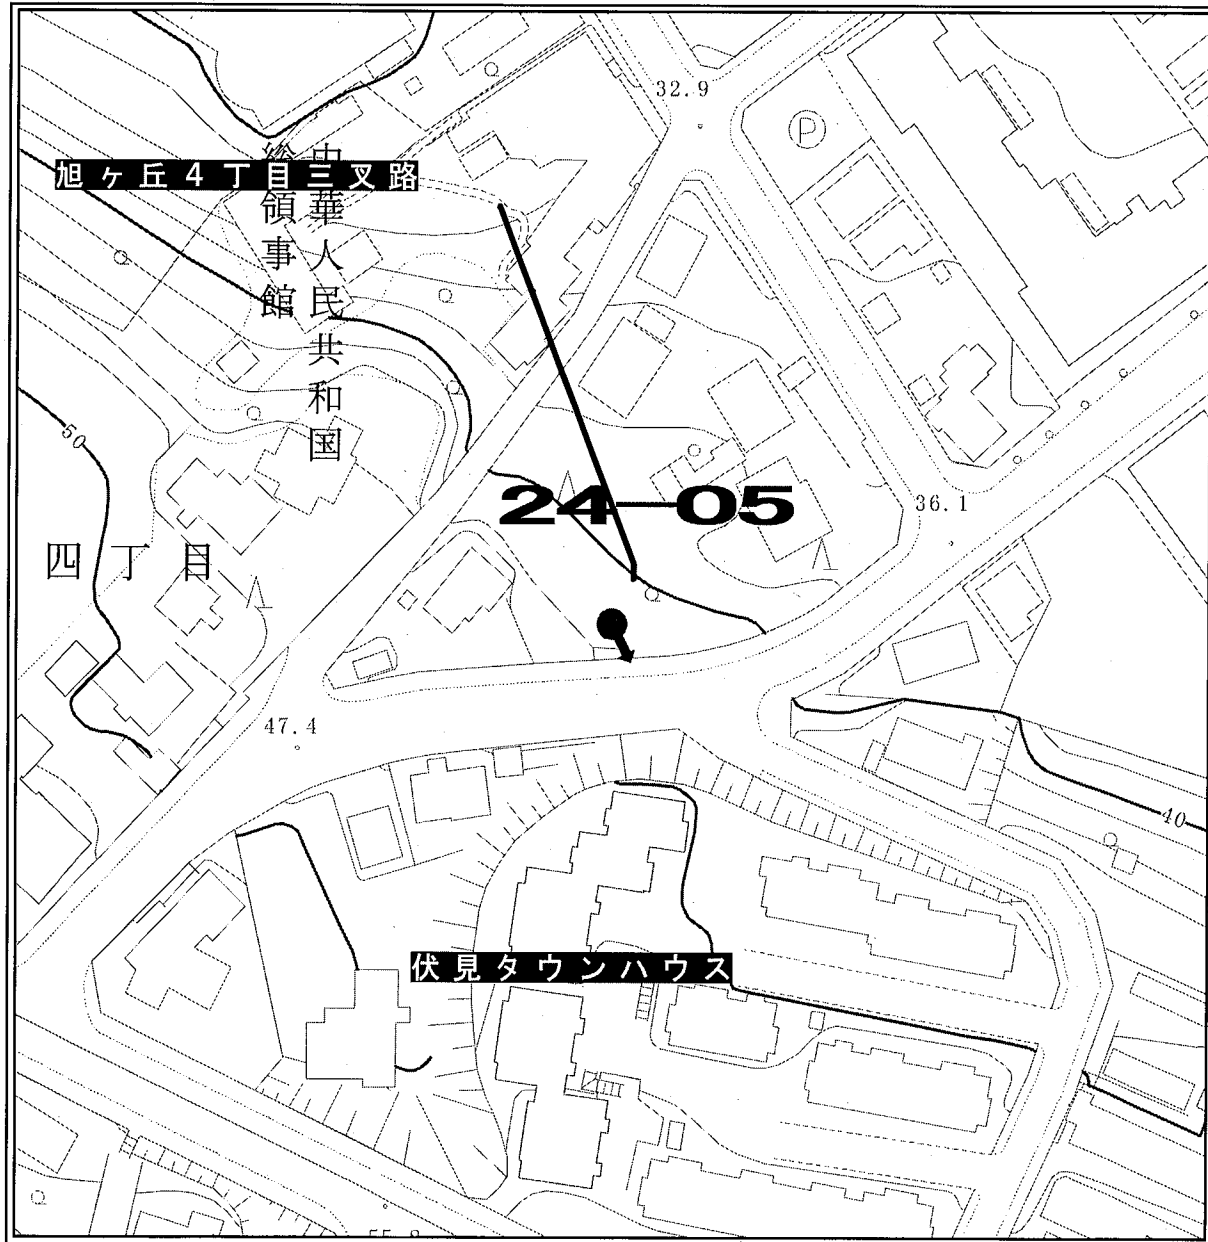

ポスター掲示場設置場所見取図

区名	札幌市中央区
投票区(投票所)名	第24投票区(札幌旭丘高等学校)
掲示場の設置場所住所	中央区旭ヶ丘4丁目
掲示場の設置場所名称	旭ヶ丘4丁目三叉路
掲示場の詳細	三叉路歩道フェンスに設置
掲示場の設置場所	●
支柱の要・不要	不要
掲示場の整理番号	24-05

見取図