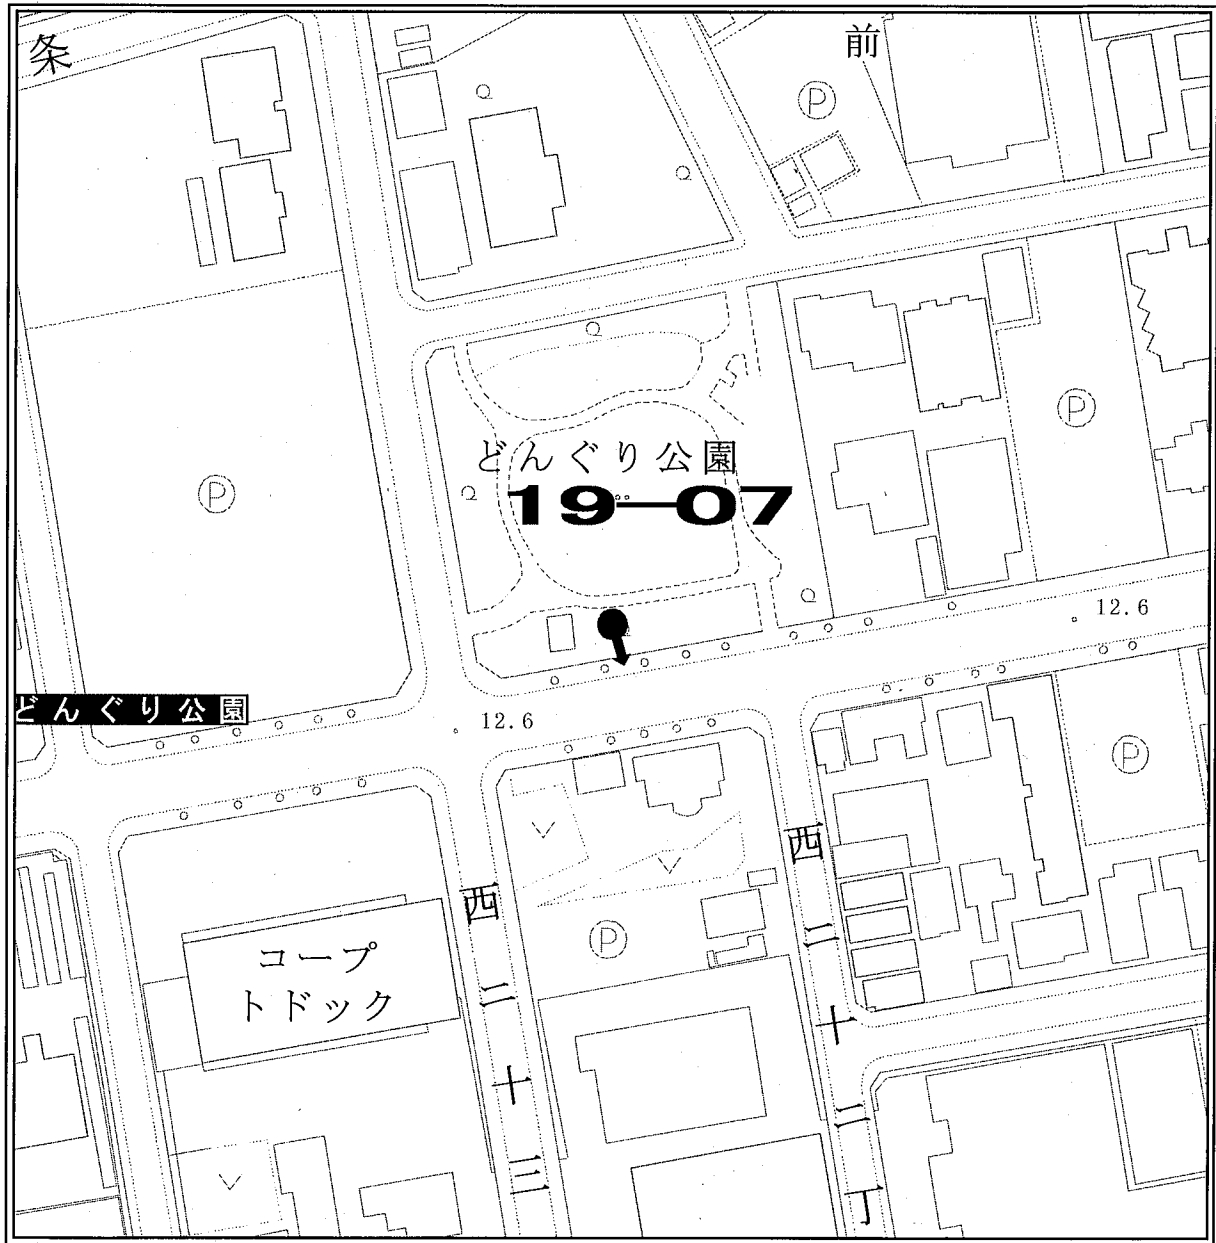

見取図

ポスター掲示場設置場所見取図

区名	札幌市中央区
投票区(投票所)名	第19投票区(日新小学校)
掲示場の設置場所住所	中央区北9条西20丁目
掲示場の設置場所名称	北9条さつき公園
掲示場の詳細	公園西側西向
掲示場の設置場所	●
支柱の要・不要	要
掲示場の整理番号	19-03

見取図

ポスター掲示場設置場所見取図

区名	札幌市中央区
投票区(投票所)名	第19投票区(日新小学校)
掲示場の設置場所住所	中央区北8条西25丁目
掲示場の設置場所名称	日新小学校南側
掲示場の詳細	クラウンド南側フェンスに固定
掲示場の設置場所	●
支柱の要・不要	不要
掲示場の整理番号	19-04

見取図

ポスター掲示場設置場所見取図

区名	札幌市中央区
投票区(投票所)名	第19投票区(日新小学校)
掲示場の設置場所住所	中央区北7条西26丁目
掲示場の設置場所名称	札幌市児童福祉総合センター
掲示場の詳細	センター西側塀に固定
掲示場の設置場所	●
支柱の要・不要	不要
掲示場の整理番号	19-05

見取図

ポスター掲示場設置場所見取図

区名	札幌市中央区
投票区(投票所)名	第19投票区(日新小学校)
掲示場の設置場所住所	中央区北12条西20丁目
掲示場の設置場所名称	中央卸売市場駐車場南側
掲示場の詳細	駐車場南側
掲示場の設置場所	●
支柱の要・不要	要
掲示場の整理番号	19-06

見取図

ポスター掲示場設置場所見取図

区名	札幌市中央区
投票区(投票所)名	第19投票区(日新小学校)
掲示場の設置場所住所	中央区北10条西22丁目
掲示場の設置場所名称	どんぐり公園
掲示場の詳細	公園南側
掲示場の設置場所	●
支柱の要・不要	要
掲示場の整理番号	19-07

見取図

ポスター掲示場設置場所見取図

区名	札幌市中央区
投票区(投票所)名	第19投票区(日新小学校)
掲示場の設置場所住所	中央区北8条西23丁目
掲示場の設置場所名称	やちだも公園
掲示場の詳細	公園西側 手すりに固定
掲示場の設置場所	●
支柱の要・不要	不要
掲示場の整理番号	19-08

見取図

ポスター掲示場設置場所見取図

区名	札幌市中央区
投票区(投票所)名	第19投票区(日新小学校)
掲示場の設置場所住所	中央区北7条西26丁目
掲示場の設置場所名称	岡本病院北側
掲示場の詳細	フェンスに設置
掲示場の設置場所	●
支柱の要・不要	不要
掲示場の整理番号	19-09

見取図

ポスター掲示場設置場所見取図

区名	札幌市中央区
投票区(投票所)名	第19投票区(日新小学校)
掲示場の設置場所住所	中央区北8条西25丁目
掲示場の設置場所名称	日新公園西側フェンス
掲示場の詳細	
掲示場の設置場所	●
支柱の要・不要	要
掲示場の整理番号	19-10