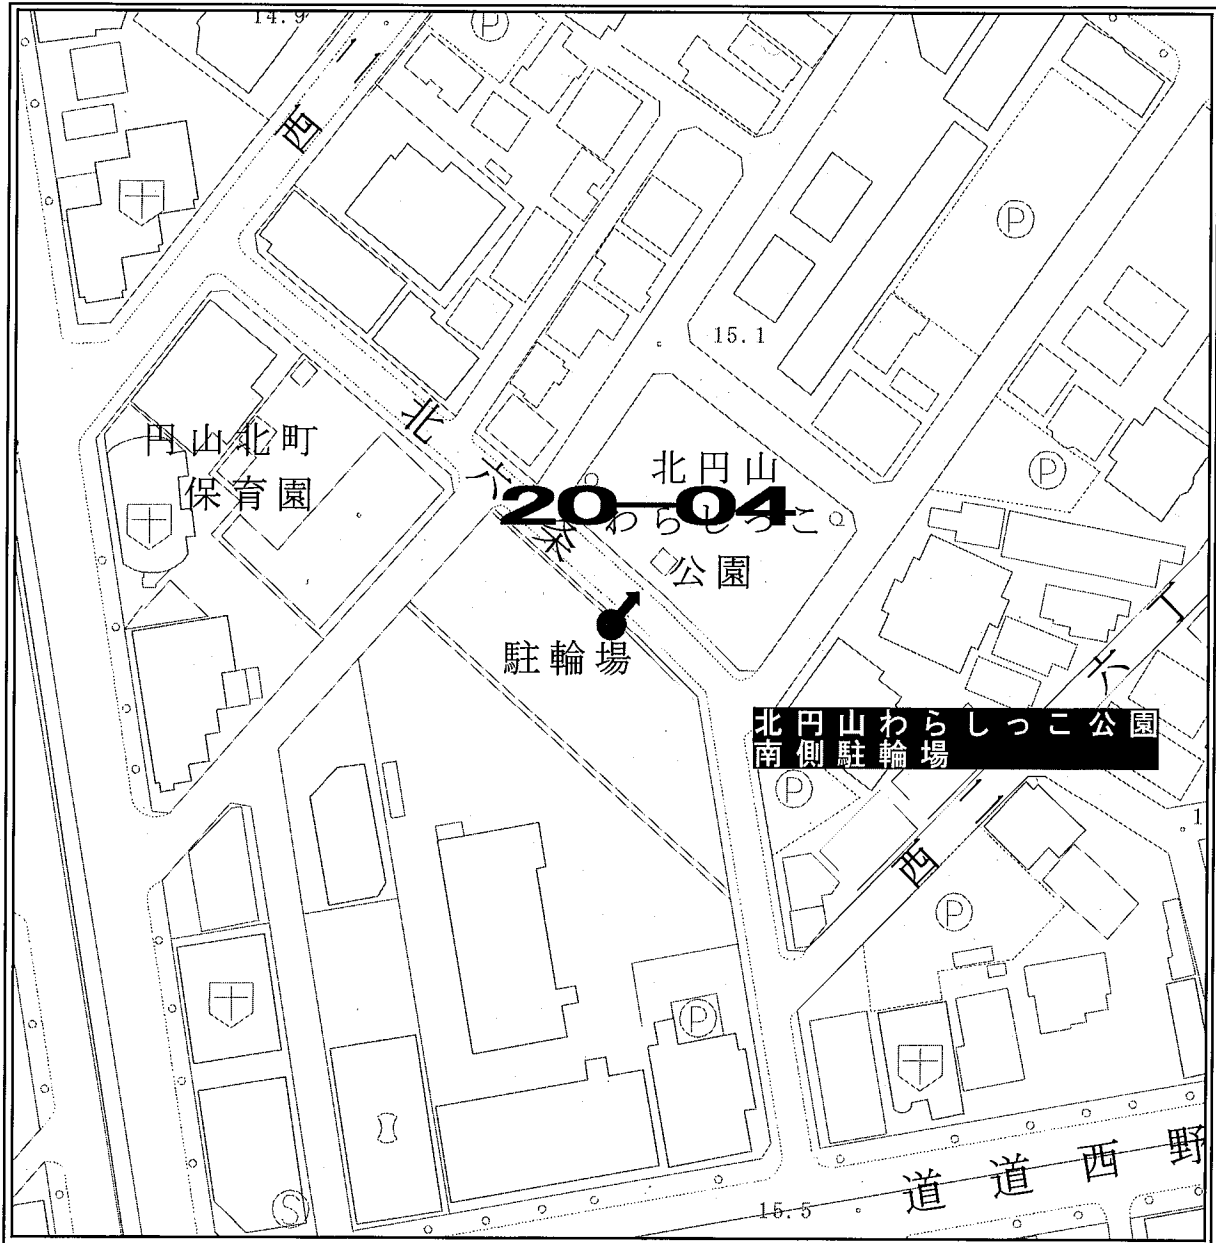

ポスター掲示場設置場所見取図

区名	札幌市中央区
投票区(投票所)名	第20投票区(向陵中学校)
掲示場の設置場所住所	中央区北5条西27丁目
掲示場の設置場所名称	北円山わらしっこ公園南側駐輪場
掲示場の詳細	駐輪場の北東辺フェンスに固定
掲示場の設置場所	●
支柱の要・不要	不要
掲示場の整理番号	20-04

見取図