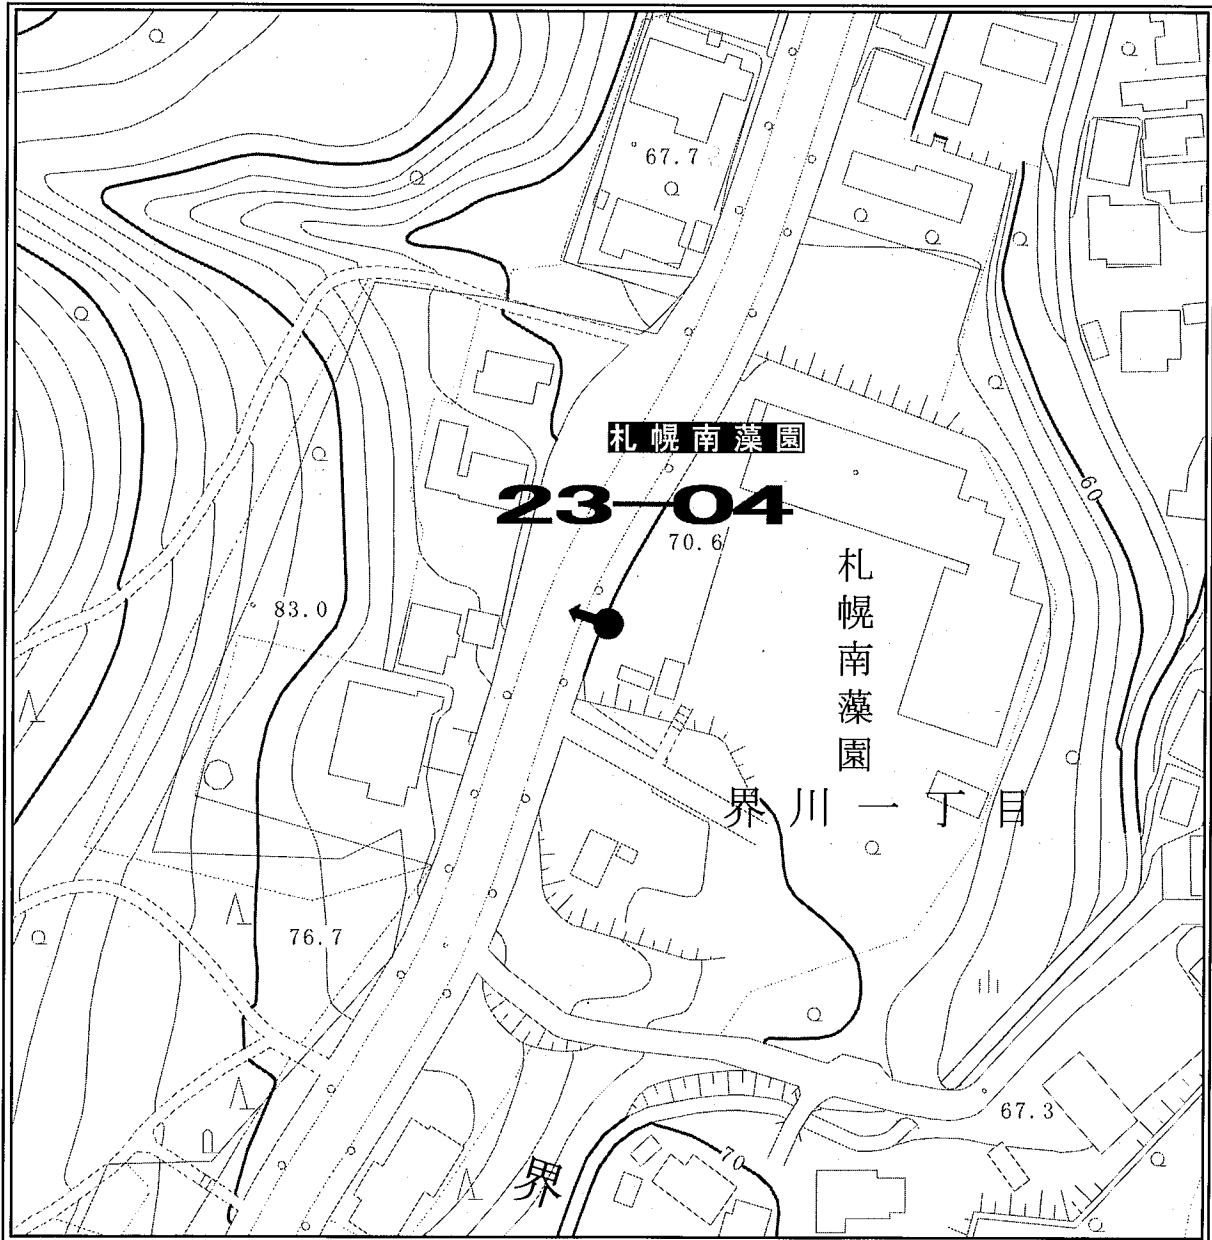

ポスター掲示場設置場所見取図

区名	札幌市中央区
投票区(投票所)名	第23投票区(緑丘小学校)
掲示場の設置場所住所	中央区界川1丁目
掲示場の設置場所名称	札幌南藻園
掲示場の詳細	南藻園横歩道フェンスに固定
掲示場の設置場所	●
支柱の要・不要	不要
掲示場の整理番号	23-04

見取図