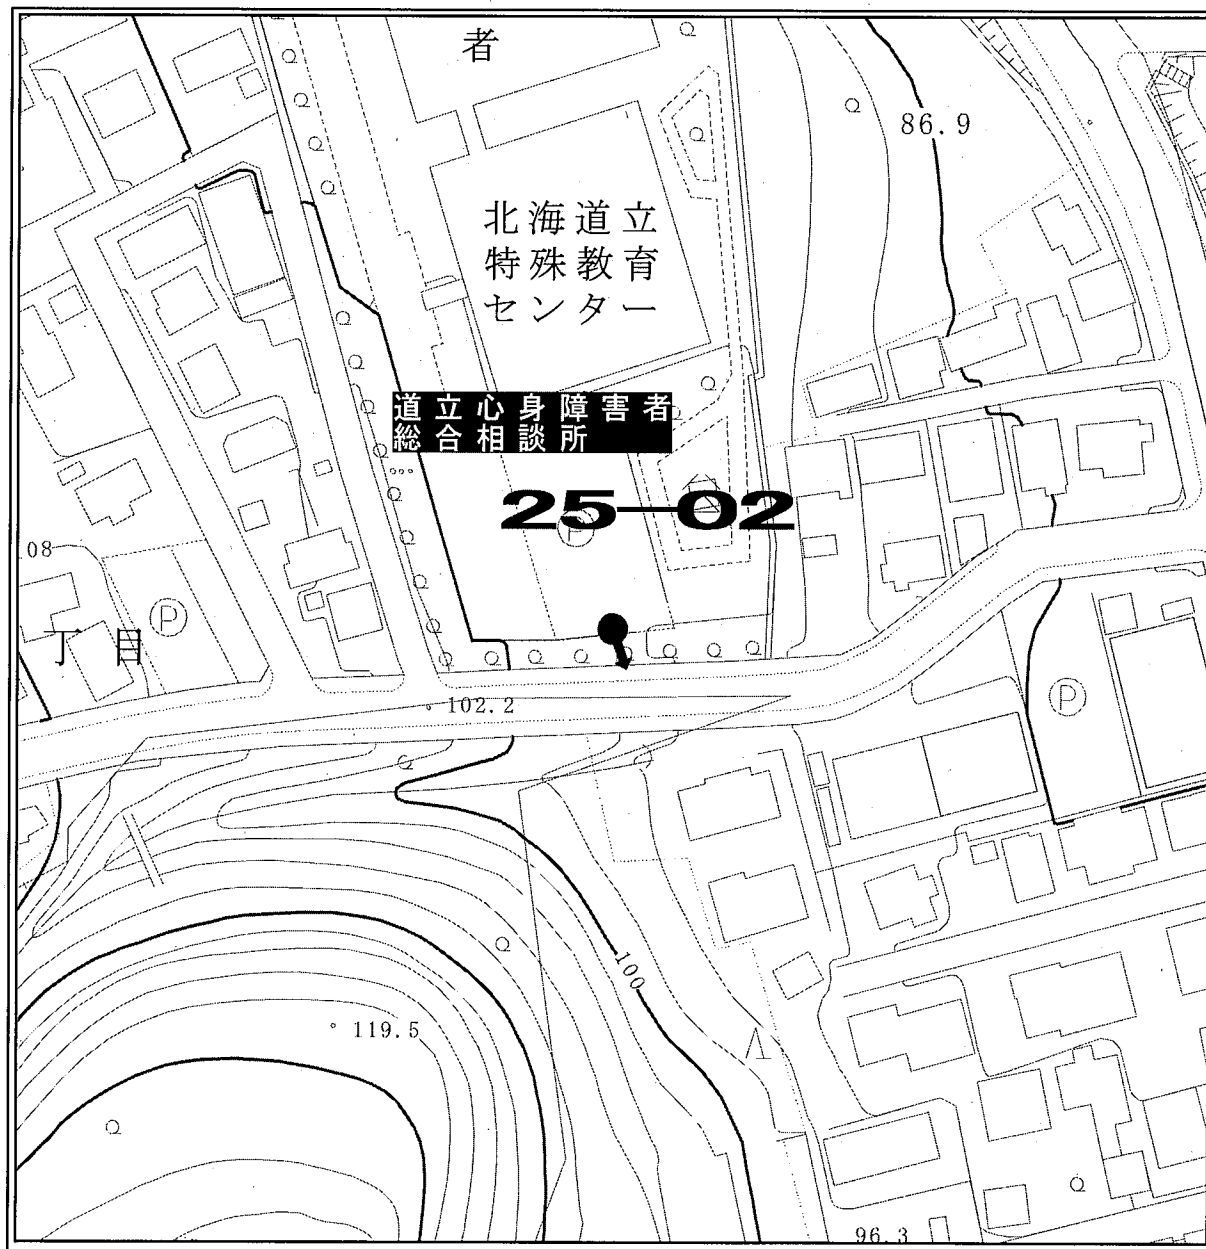

ポスター掲示場設置場所見取図

区 名	札幌市中央区
投票区(投票所)名	第19投票区(日新小学校)
掲示場の設置場所住所	中央区北8条西25丁目
掲示場の設置場所名称	日新小学校東側
掲示場の詳細	正門横フェンスに固定
掲示場の設置場所	●
支柱の要・不要	不要
掲示場の整理番号	19-01

見取図

ポスター掲示場設置場所見取図

区名	札幌市中央区
投票区(投票所)名	第19投票区(日新小学校)
掲示場の設置場所住所	中央区北12条西20丁目
掲示場の設置場所名称	中央卸売市場駐車場北西側
掲示場の詳細	駐車場北西側塀に設置
掲示場の設置場所	●
支柱の要・不要	不要
掲示場の整理番号	19-02

見取図

ポスター掲示場設置場所見取図

区名	札幌市中央区
投票区(投票所)名	第19投票区(日新小学校)
掲示場の設置場所住所	中央区北9条西20丁目
掲示場の設置場所名称	北9条さつき公園
掲示場の詳細	公園西側西向
掲示場の設置場所	●
支柱の要・不要	要
掲示場の整理番号	19-03

見取図

ポスター掲示場設置場所見取図

区名	札幌市中央区
投票区(投票所)名	第19投票区(日新小学校)
掲示場の設置場所住所	中央区北8条西25丁目
掲示場の設置場所名称	日新小学校南側
掲示場の詳細	クラウンド南側フェンスに固定
掲示場の設置場所	●
支柱の要・不要	不要
掲示場の整理番号	19-04

見取図

ポスター掲示場設置場所見取図

区名	札幌市中央区
投票区(投票所)名	第25投票区(円山西町児童会館)
掲示場の設置場所住所	中央区円山西町8丁目
掲示場の設置場所名称	円山西町児童会館
掲示場の詳細	児童会館西側歩道フェンスに固定
掲示場の設置場所	●
支柱の要・不要	不要
掲示場の整理番号	25-01

見取図

ポスター掲示場設置場所見取図

区名	札幌市中央区
投票区(投票所)名	第25投票区(円山西町児童会館)
掲示場の設置場所住所	中央区円山西町2丁目
掲示場の設置場所名称	道立心身障害者総合相談所
掲示場の詳細	駐車場南側南向フェンスに固定
掲示場の設置場所	●
支柱の要・不要	不要
掲示場の整理番号	25-02

見取図

ポスター掲示場設置場所見取図

区名	札幌市中央区
投票区(投票所)名	第25投票区(円山西町児童会館)
掲示場の設置場所住所	中央区円山西町9丁目
掲示場の設置場所名称	西円山あおぞら公園
掲示場の詳細	公園入り口フェンスに固定 遊具の邪魔にならないように
掲示場の設置場所	●
支柱の要・不要	不要
掲示場の整理番号	25-03

見取図

ポスター掲示場設置場所見取図

区名	札幌市中央区
投票区(投票所)名	第25投票区(円山西町児童会館)
掲示場の設置場所住所	中央区円山西町1丁目
掲示場の設置場所名称	神宮の杜シティハウス
掲示場の詳細	シティハウス横歩道フェンスに固定
掲示場の設置場所	●
支柱の要・不要	不要
掲示場の整理番号	25-04