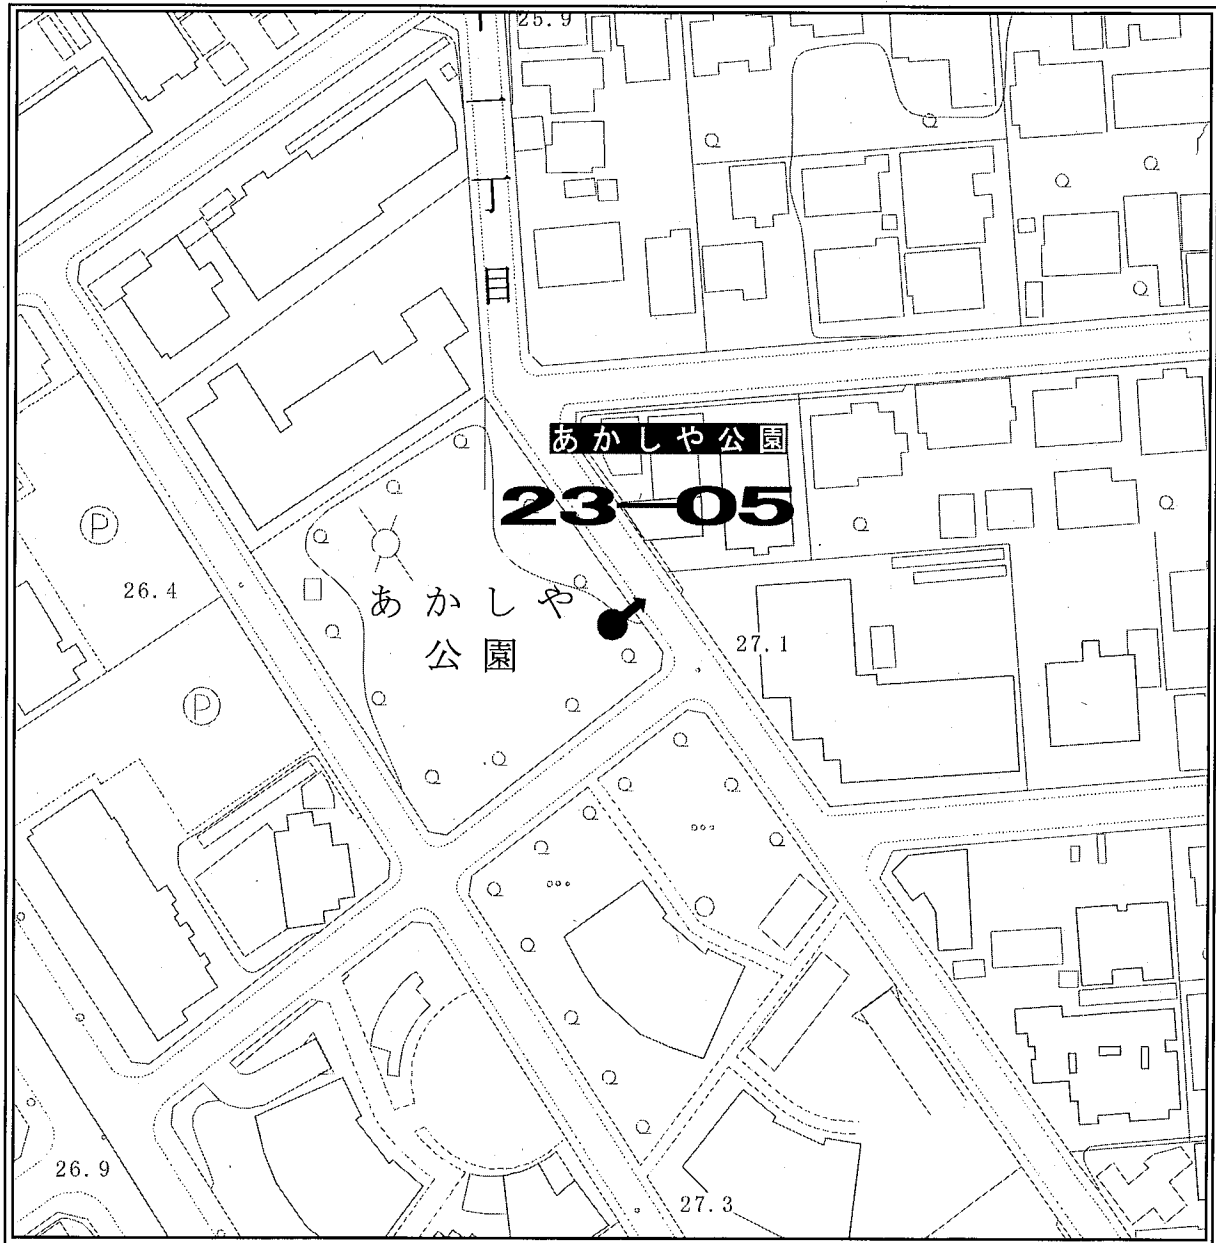

ポスター掲示場設置場所見取図

区名	札幌市中央区
投票区(投票所)名	第23投票区(緑丘小学校)
掲示場の設置場所住所	中央区南12条西21丁目
掲示場の設置場所名称	あかしや公園
掲示場の詳細	公園東側
掲示場の設置場所	●
支柱の要・不要	要
掲示場の整理番号	23-05

見取図