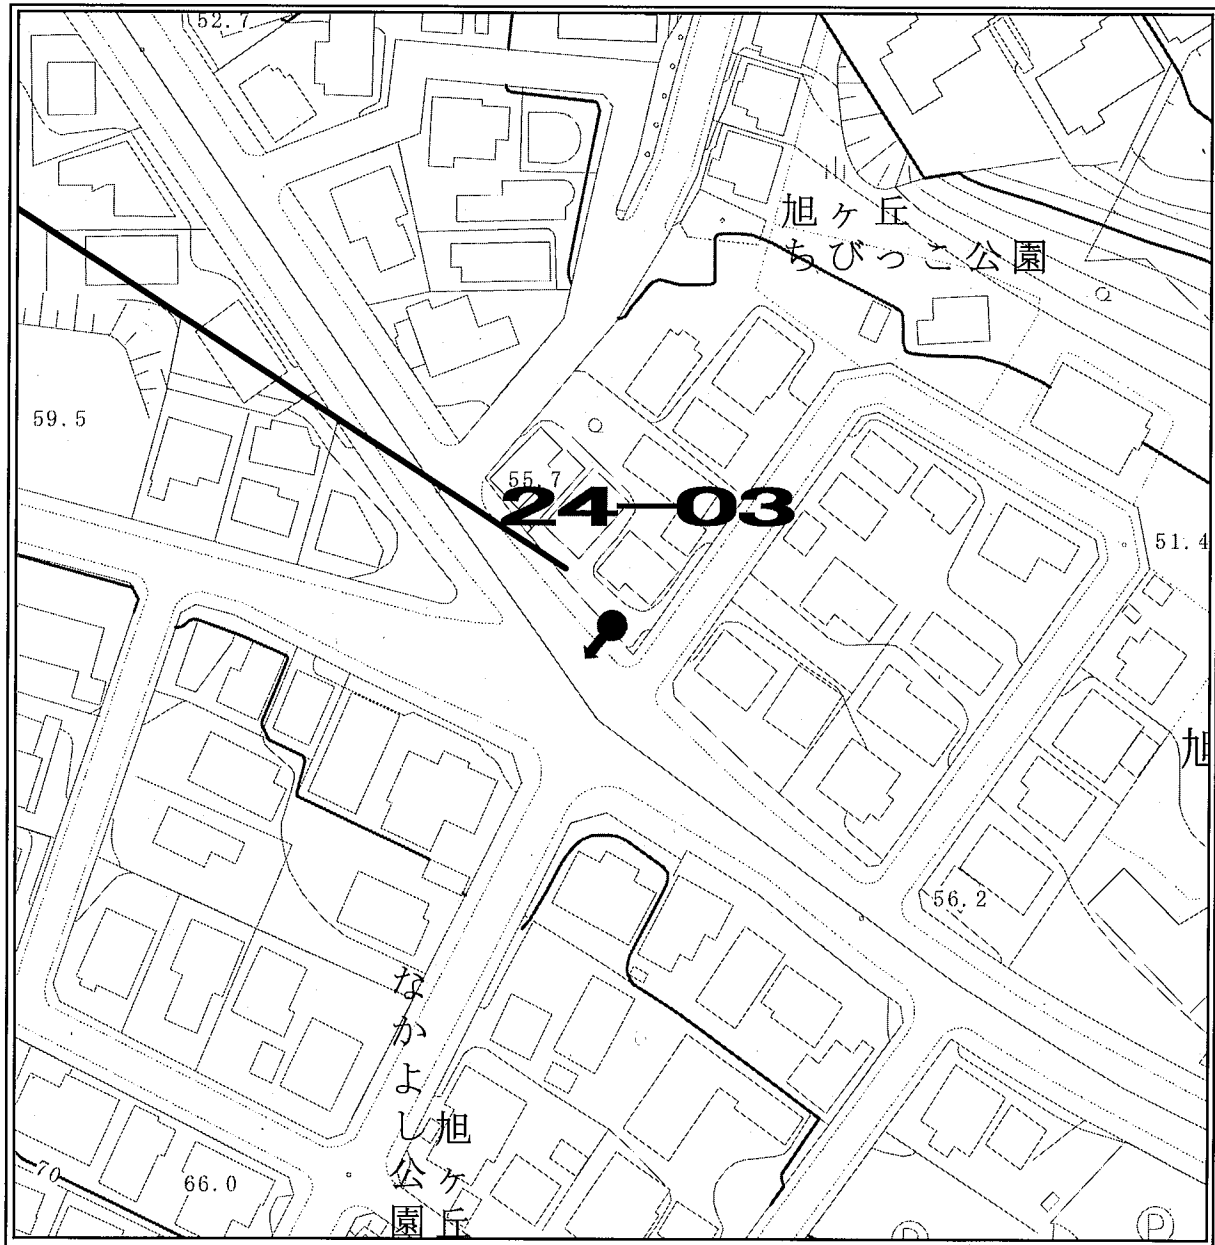

ポスター掲示場設置場所見取図

区名	札幌市中央区
投票区(投票所)名	第24投票区(札幌旭丘高等学校)
掲示場の設置場所住所	中央区旭ヶ丘4丁目
掲示場の設置場所名称	伊藤宅南側歩道
掲示場の詳細	藻岩山麓通歩道フェンスに固定
掲示場の設置場所	●
支柱の要・不要	不要
掲示場の整理番号	24-03

見取図