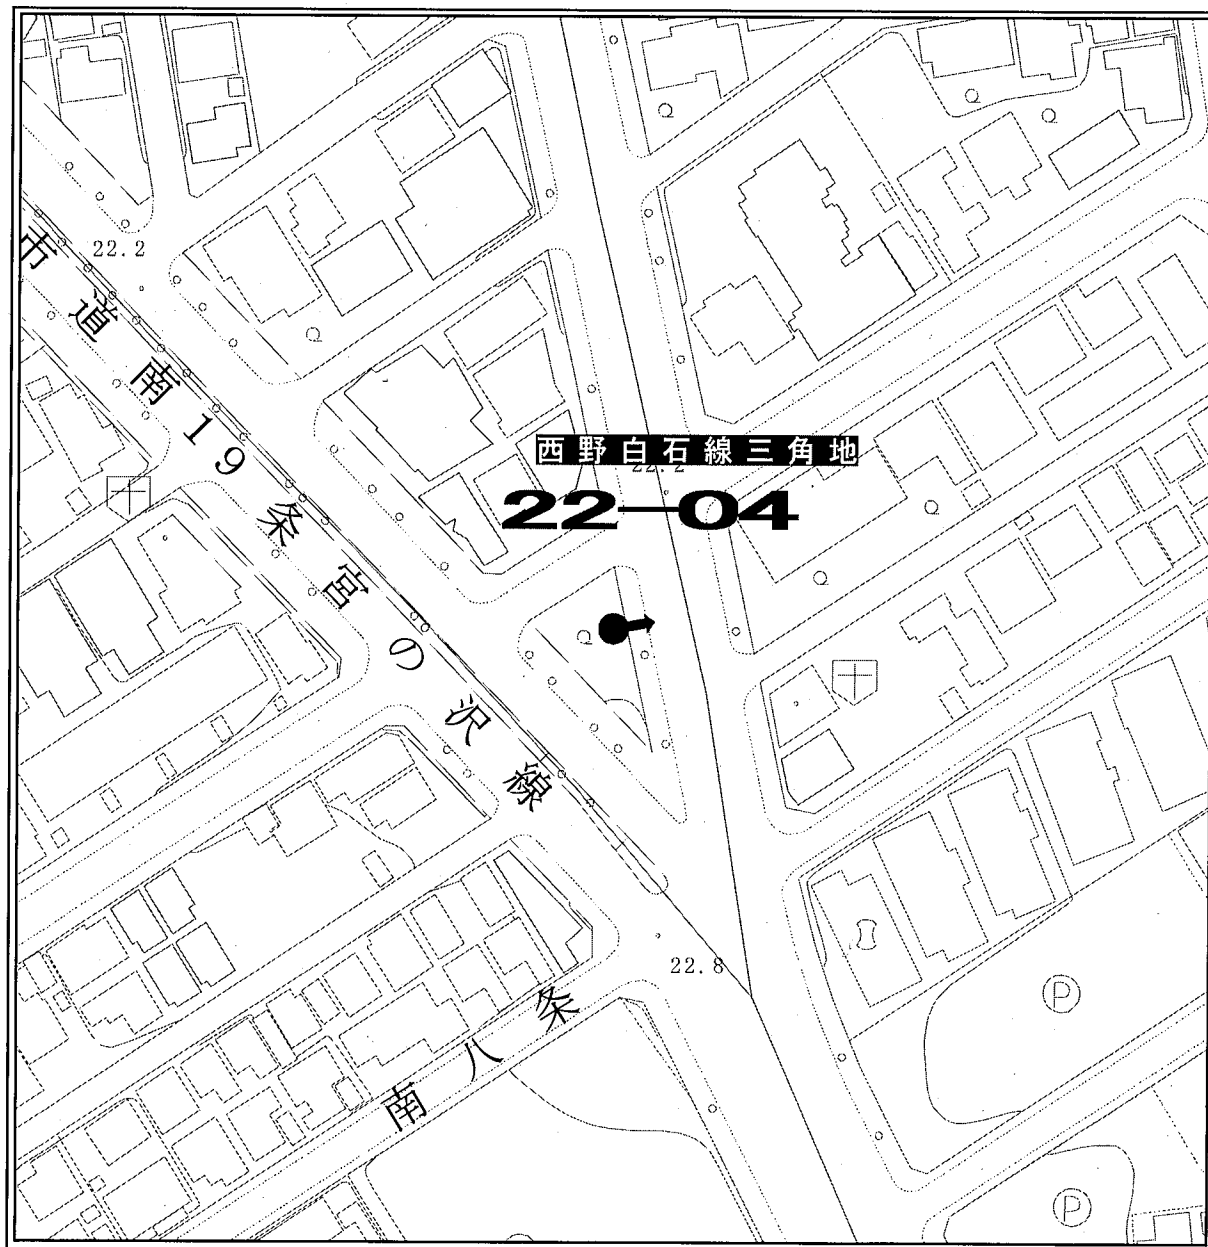

ポスター掲示場設置場所見取図

区名	札幌市中央区
投票区(投票所)名	第22投票区(啓明中学校)
掲示場の設置場所住所	中央区南7条西25丁目
掲示場の設置場所名称	西野白石線三角地
掲示場の詳細	植栽東向きに設置
掲示場の設置場所	●
支柱の要・不要	要
掲示場の整理番号	22-04

見取図