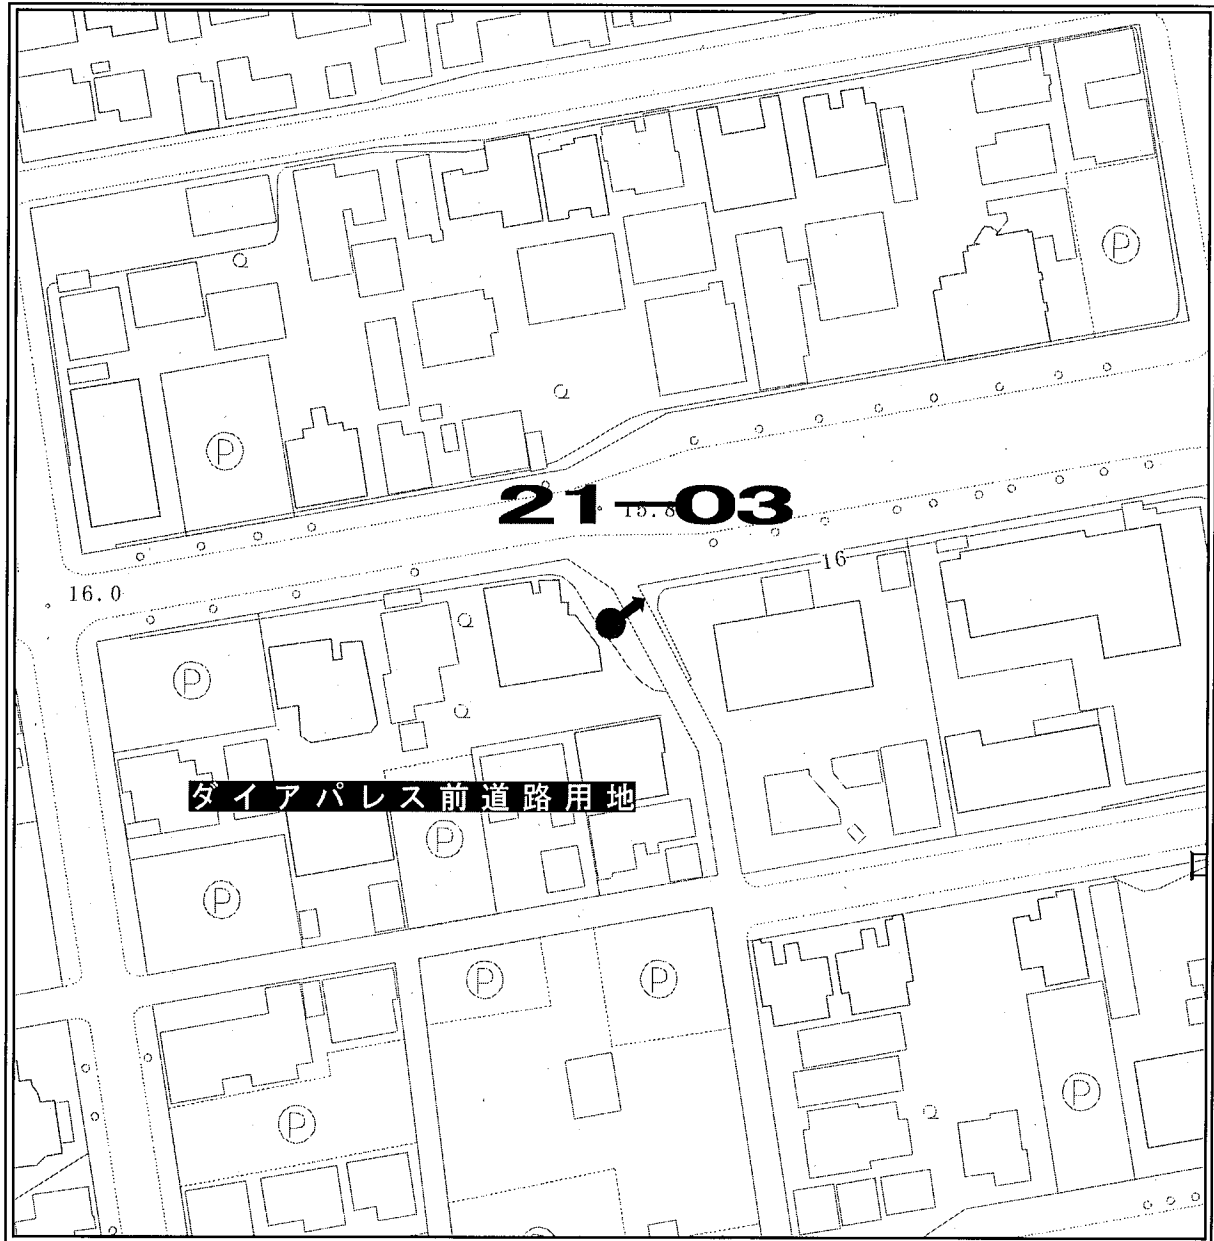

ポスター掲示場設置場所見取図

区名	札幌市中央区
投票区(投票所)名	第21投票区(円山小学校)
掲示場の設置場所住所	中央区北2条西22丁目
掲示場の設置場所名称	ダイアパレス前道路用地
掲示場の詳細	フェンス内側に東向きに設置
掲示場の設置場所	●
支柱の要・不要	要
掲示場の整理番号	21-03

見取図