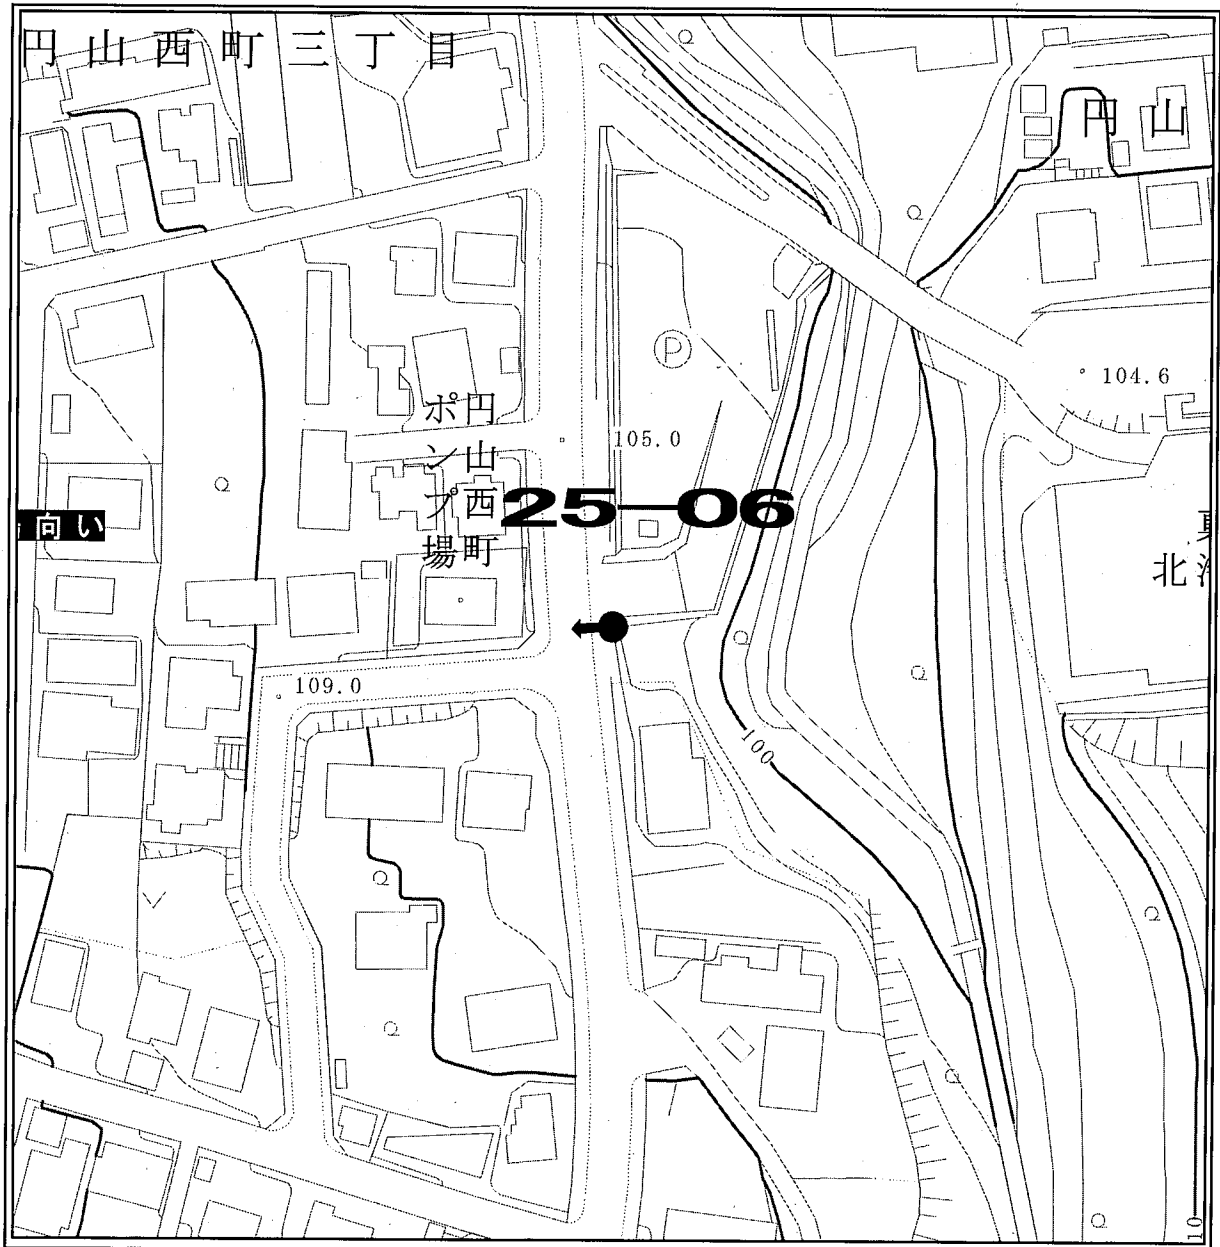

ポスター掲示場設置場所見取図

区名	札幌市中央区
投票区(投票所)名	第25投票区(円山西町児童会館)
掲示場の設置場所住所	中央区円山西町6丁目
掲示場の設置場所名称	円山ポンプ場向い
掲示場の詳細	バス停後歩道フェンスに固定
掲示場の設置場所	●
支柱の要・不要	不要
掲示場の整理番号	25-06

見取図