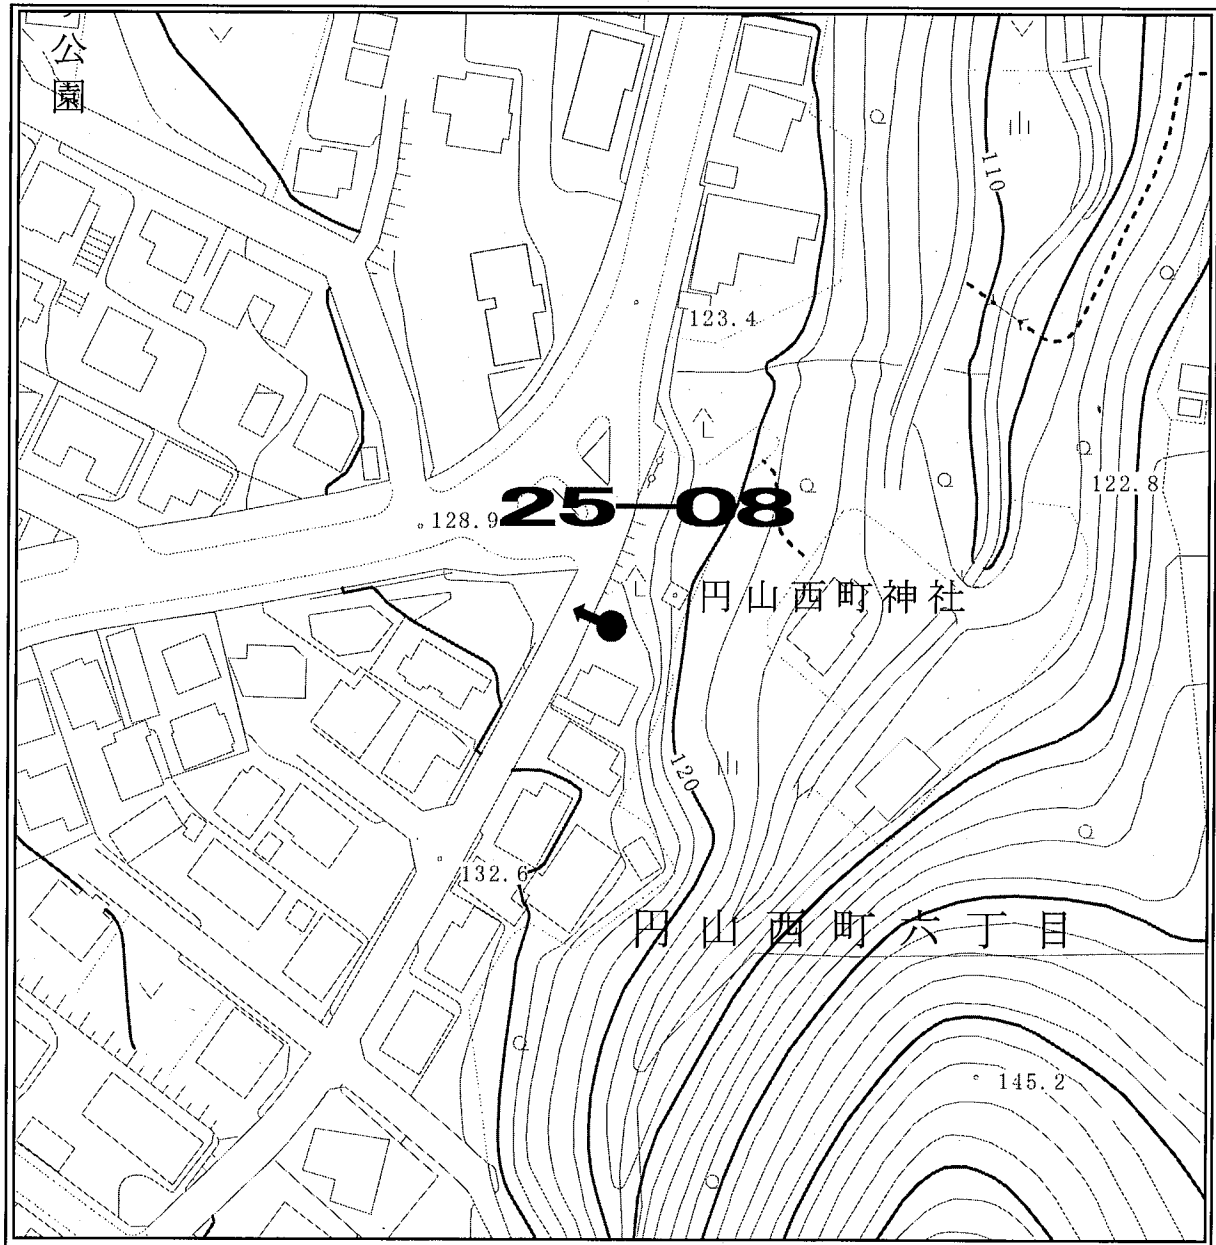

ポスター掲示場設置場所見取図

区名	札幌市中央区
投票区(投票所)名	第25投票区(円山西町児童会館)
掲示場の設置場所住所	中央区円山西町6丁目
掲示場の設置場所名称	円山西町神社
掲示場の詳細	植え込みに設置
掲示場の設置場所	●
支柱の要・不要	要
掲示場の整理番号	25-08

見取図