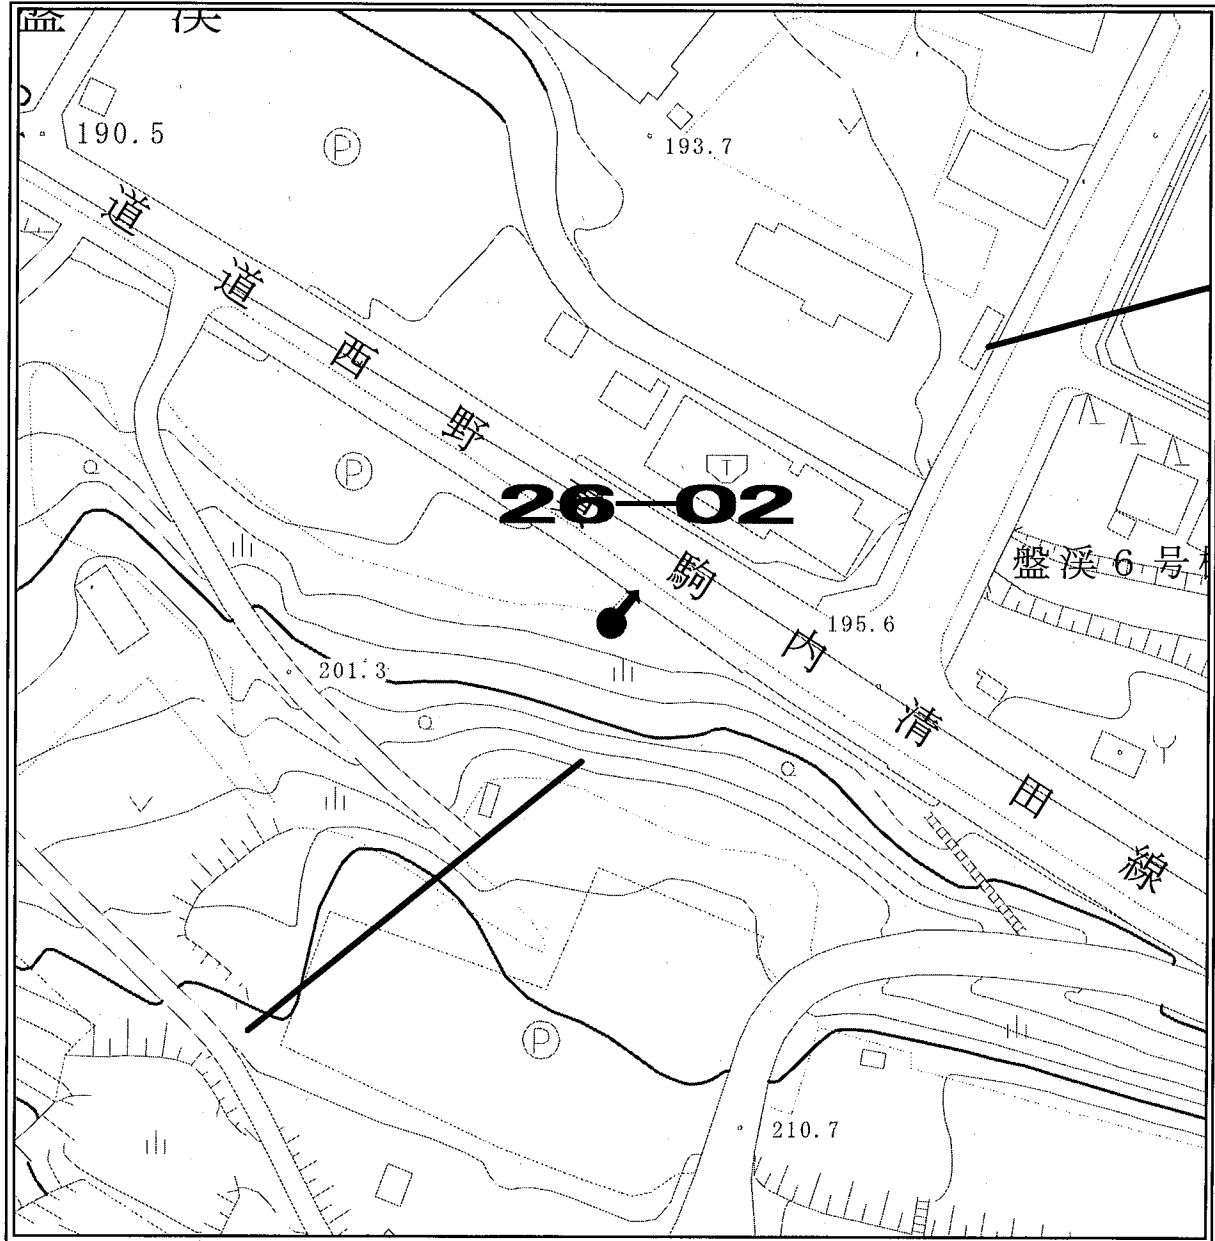

ポスター掲示場設置場所見取図

区名	札幌市中央区
投票区(投票所)名	第26投票区(盤溪小学校)
掲示場の設置場所住所	中央区盤溪
掲示場の設置場所名称	ばんけいリサイクルセンター
掲示場の詳細	リサイクルセンター向路肩北向 白い柵に固定
掲示場の設置場所	●
支柱の要・不要	不要
掲示場の整理番号	26-02

見取図