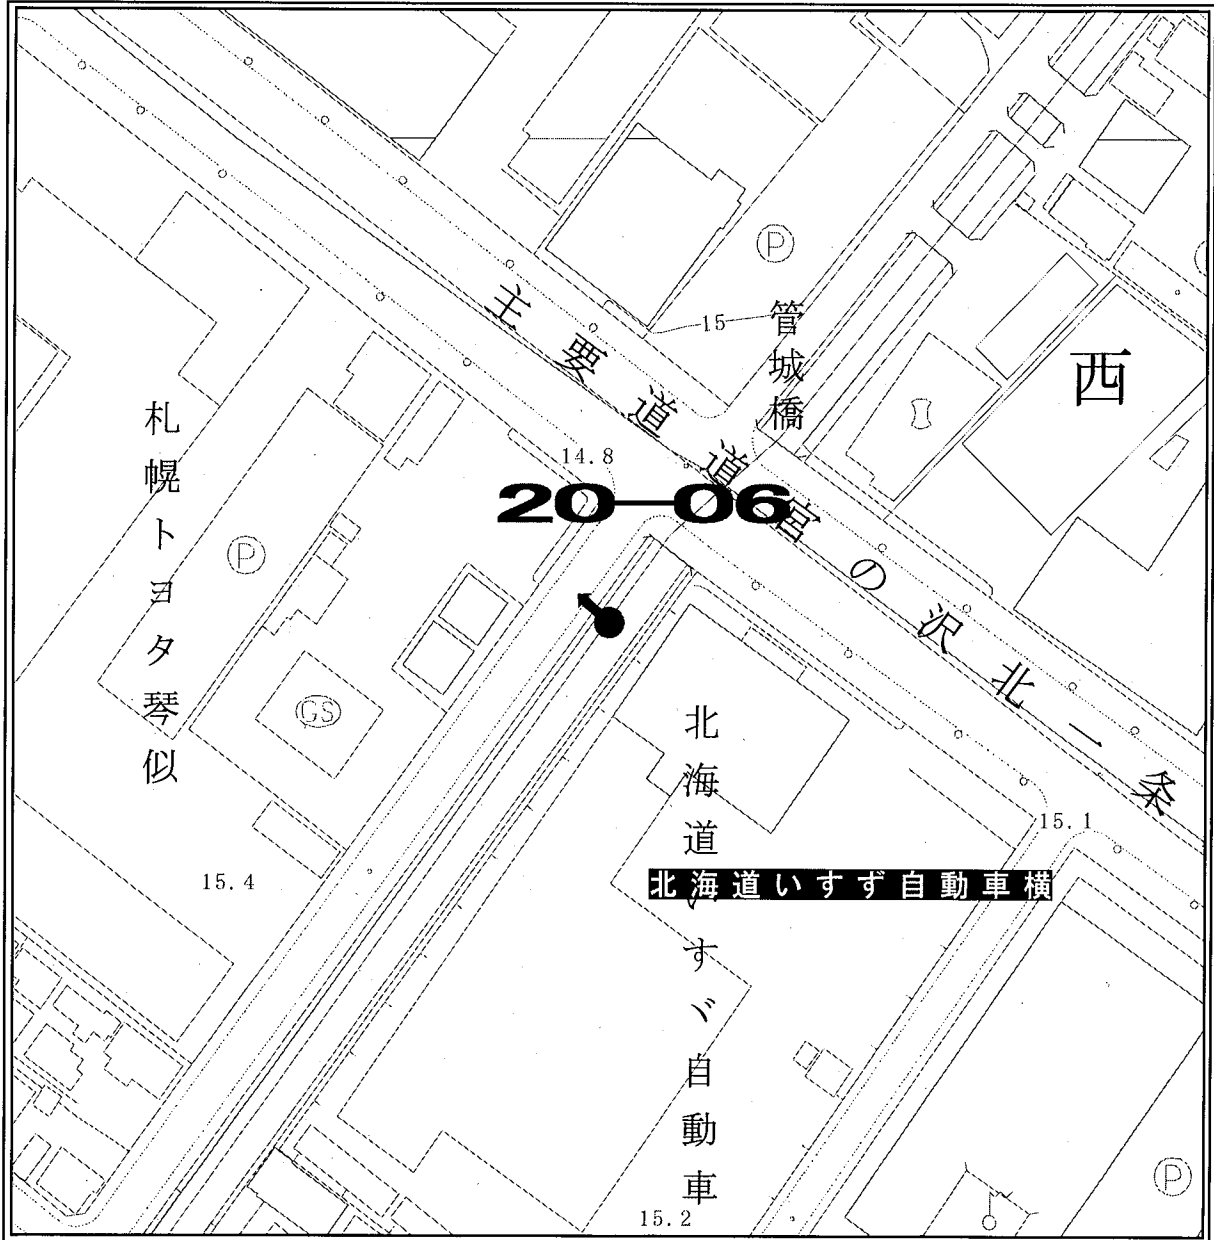

見取図

ポスター掲示場設置場所見取図

区名	札幌市中央区
投票区(投票所)名	第19投票区(日新小学校)
掲示場の設置場所住所	中央区北7条西26丁目
掲示場の設置場所名称	岡本病院北側
掲示場の詳細	フェンスに設置
掲示場の設置場所	●
支柱の要・不要	不要
掲示場の整理番号	19-09

見取図

ポスター掲示場設置場所見取図

区名	札幌市中央区
投票区(投票所)名	第19投票区(日新小学校)
掲示場の設置場所住所	中央区北8条西25丁目
掲示場の設置場所名称	日新公園西側フェンス
掲示場の詳細	
掲示場の設置場所	●
支柱の要・不要	要
掲示場の整理番号	19-10

見取図

ポスター掲示場設置場所見取図

区名	札幌市中央区
投票区(投票所)名	第20投票区(向陵中学校)
掲示場の設置場所住所	中央区北4条西26丁目
掲示場の設置場所名称	共栄公園
掲示場の詳細	公園南側 芝生内
掲示場の設置場所	●
支柱の要・不要	要
掲示場の整理番号	20-03

見取図

ポスター掲示場設置場所見取図

区名	札幌市中央区
投票区(投票所)名	第20投票区(向陵中学校)
掲示場の設置場所住所	中央区北5条西27丁目
掲示場の設置場所名称	北円山わらしっこ公園南側駐輪場
掲示場の詳細	駐輪場の北東辺フェンスに固定
掲示場の設置場所	●
支柱の要・不要	不要
掲示場の整理番号	20-04

見取図

ポスター掲示場設置場所見取図

区名	札幌市中央区
投票区(投票所)名	第20投票区(向陵中学校)
掲示場の設置場所住所	中央区宮ヶ丘3丁目
掲示場の設置場所名称	オリオン宮が丘3丁目駐車場
掲示場の詳細	塀に固定
掲示場の設置場所	●
支柱の要・不要	不要
掲示場の整理番号	20-05

見取図

ポスター掲示場設置場所見取図

区名	札幌市中央区
投票区(投票所)名	第20投票区(向陵中学校)
掲示場の設置場所住所	中央区宮の森2条1丁目
掲示場の設置場所名称	北海道いすず自動車横
掲示場の詳細	琴似川フェンスに固定横
掲示場の設置場所	●
支柱の要・不要	不要
掲示場の整理番号	20-06

見取図

ポスター掲示場設置場所見取図

区名	札幌市中央区
投票区(投票所)名	第20投票区(向陵中学校)
掲示場の設置場所住所	中央区宮の森2条3丁目
掲示場の設置場所名称	宮の森グリーン公園西側
掲示場の詳細	フェンスに固定
掲示場の設置場所	●
支柱の要・不要	不要
掲示場の整理番号	20-07

見取図

ポスター掲示場設置場所見取図

区名	札幌市中央区
投票区(投票所)名	第21投票区(円山小学校)
掲示場の設置場所住所	中央区北1条西25丁目
掲示場の設置場所名称	円山小学校正面玄関
掲示場の詳細	正面左の扉に固定
掲示場の設置場所	●
支柱の要・不要	不要
掲示場の整理番号	21-01