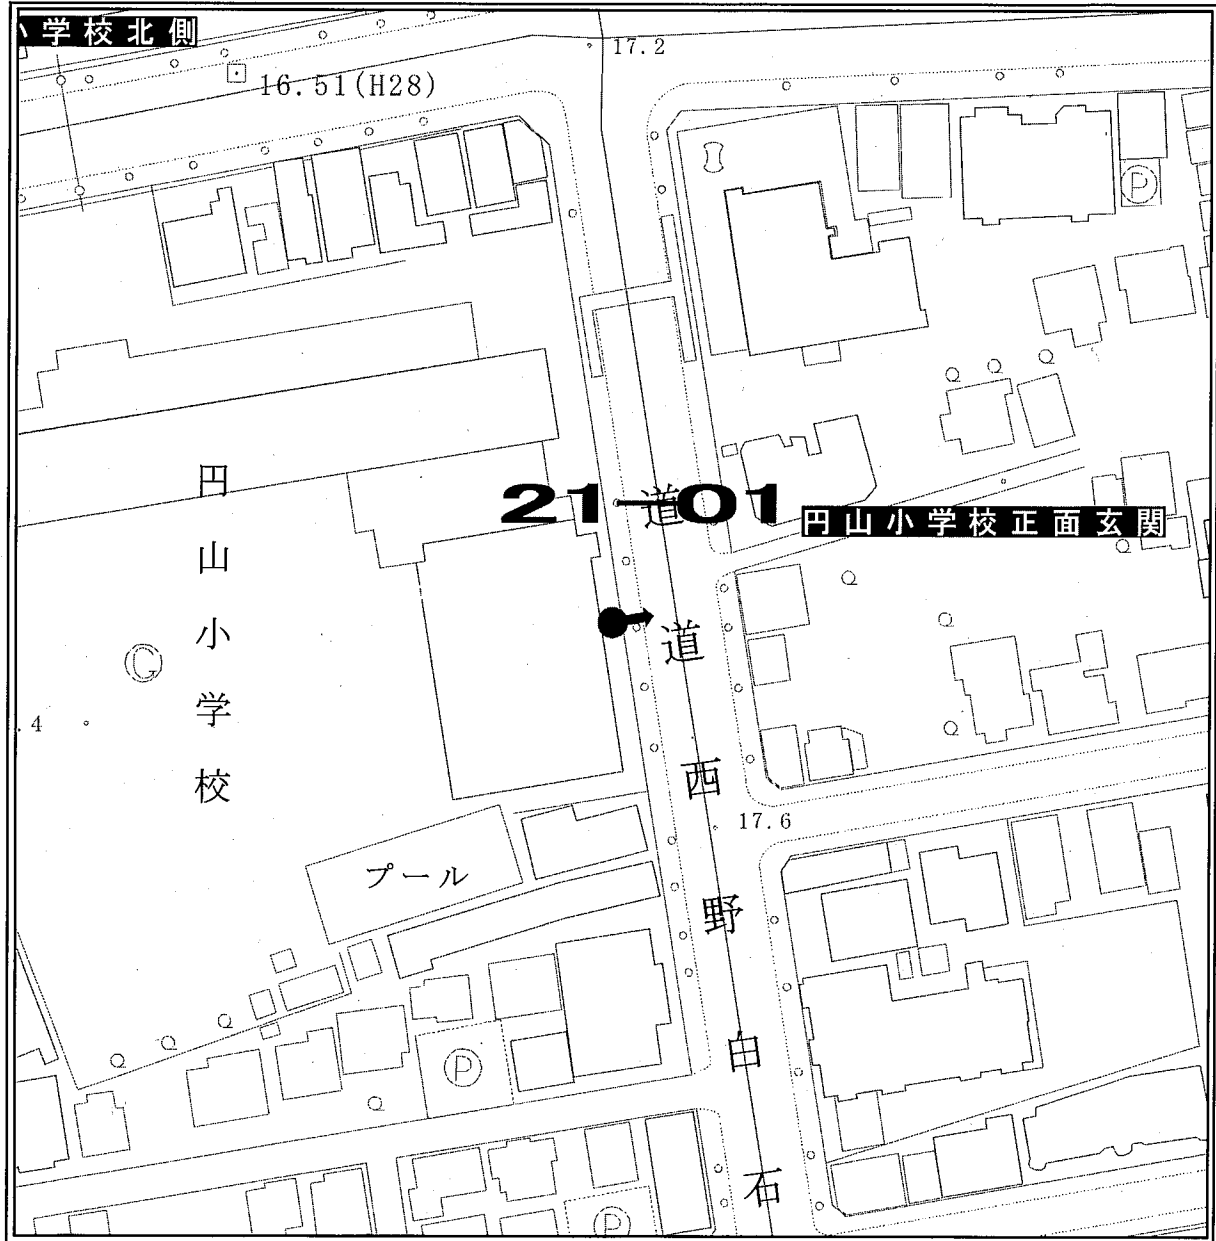

ポスター掲示場設置場所見取図

区 名	札幌市中央区
投票区(投票所)名	第19投票区(日新小学校)
掲示場の設置場所住所	中央区北8条西25丁目
掲示場の設置場所名称	日新小学校東側
掲示場の詳細	正門横フェンスに固定
掲示場の設置場所	●
支柱の要・不要	不要
掲示場の整理番号	19-01

見取図

ポスター掲示場設置場所見取図

区名	札幌市中央区
投票区(投票所)名	第19投票区(日新小学校)
掲示場の設置場所住所	中央区北12条西20丁目
掲示場の設置場所名称	中央卸売市場駐車場北西側
掲示場の詳細	駐車場北西側塀に設置
掲示場の設置場所	●
支柱の要・不要	不要
掲示場の整理番号	19-02

見取図

ポスター掲示場設置場所見取図

区名	札幌市中央区
投票区(投票所)名	第19投票区(日新小学校)
掲示場の設置場所住所	中央区北9条西20丁目
掲示場の設置場所名称	北9条さつき公園
掲示場の詳細	公園西側西向
掲示場の設置場所	●
支柱の要・不要	要
掲示場の整理番号	19-03

見取図

ポスター掲示場設置場所見取図

区名	札幌市中央区
投票区(投票所)名	第19投票区(日新小学校)
掲示場の設置場所住所	中央区北8条西25丁目
掲示場の設置場所名称	日新小学校南側
掲示場の詳細	クラウンド南側フェンスに固定
掲示場の設置場所	●
支柱の要・不要	不要
掲示場の整理番号	19-04

見取図

ポスター掲示場設置場所見取図

区名	札幌市中央区
投票区(投票所)名	第20投票区(向陵中学校)
掲示場の設置場所住所	中央区宮の森2条3丁目
掲示場の設置場所名称	宮の森グリーン公園西側
掲示場の詳細	フェンスに固定
掲示場の設置場所	●
支柱の要・不要	不要
掲示場の整理番号	20-07

見取図

ポスター掲示場設置場所見取図

区名	札幌市中央区
投票区(投票所)名	第21投票区(円山小学校)
掲示場の設置場所住所	中央区北1条西25丁目
掲示場の設置場所名称	円山小学校正面玄関
掲示場の詳細	正面左の扉に固定
掲示場の設置場所	●
支柱の要・不要	不要
掲示場の整理番号	21-01

見取図

ポスター掲示場設置場所見取図

区名	札幌市中央区
投票区(投票所)名	第21投票区(円山小学校)
掲示場の設置場所住所	中央区北1条西25丁目
掲示場の設置場所名称	円山小学校北側
掲示場の詳細	北側入り口塀裏に設置
掲示場の設置場所	●
支柱の要・不要	要
掲示場の整理番号	21-02

見取図

ポスター掲示場設置場所見取図

区名	札幌市中央区
投票区(投票所)名	第21投票区(円山小学校)
掲示場の設置場所住所	中央区北2条西22丁目
掲示場の設置場所名称	ダイアパレス前道路用地
掲示場の詳細	フェンス内側に東向きに設置
掲示場の設置場所	●
支柱の要・不要	要
掲示場の整理番号	21-03