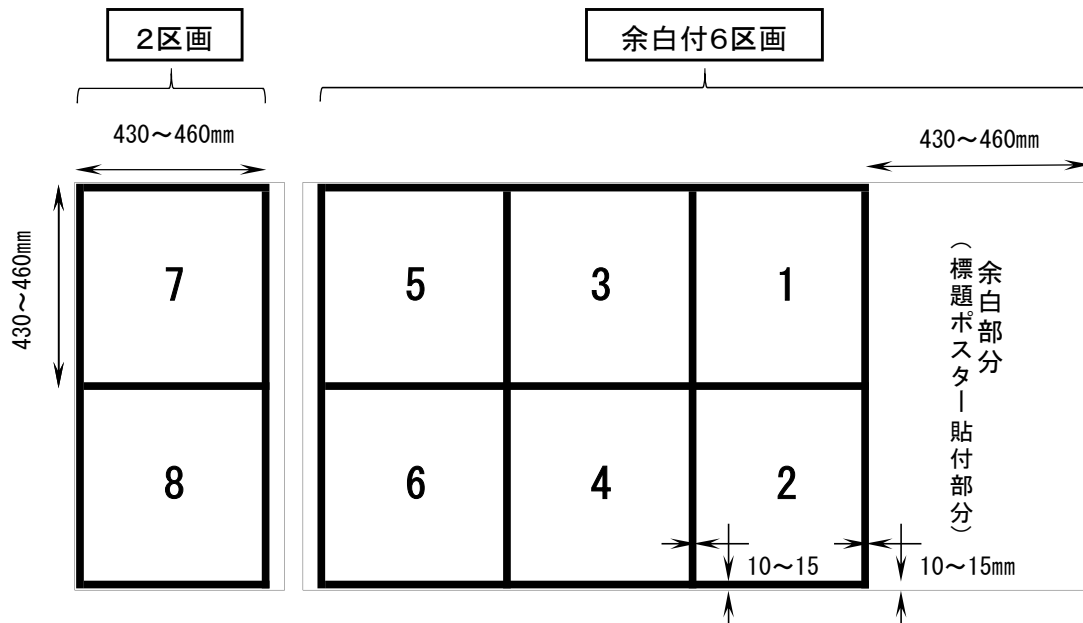

掲示板規格

6区画：余白付6区画（余白、番号1～6）

8区画：余白付6区画（余白、番号1～6）+区画のみ2区画（番号7～8）

掲示板規格

16区画：余白付6区画（余白、番号1～6）＋区画のみ8区画（番号7～14）＋区画のみ2区画（番号15～16）