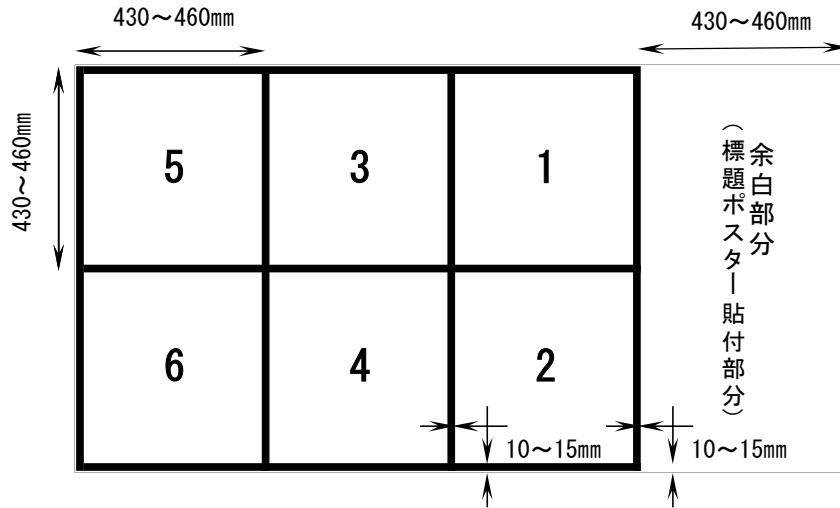

掲示板規格

6区画：余白付6区画（余白、番号1～6）

8区画：余白付6区画（余白、番号1～6）+区画のみ2区画（番号7～8）

掲示板規格

16区画：余白付6区画（余白、番号1～6）＋区画のみ8区画（番号7～14）＋区画のみ2区画（番号15～16）