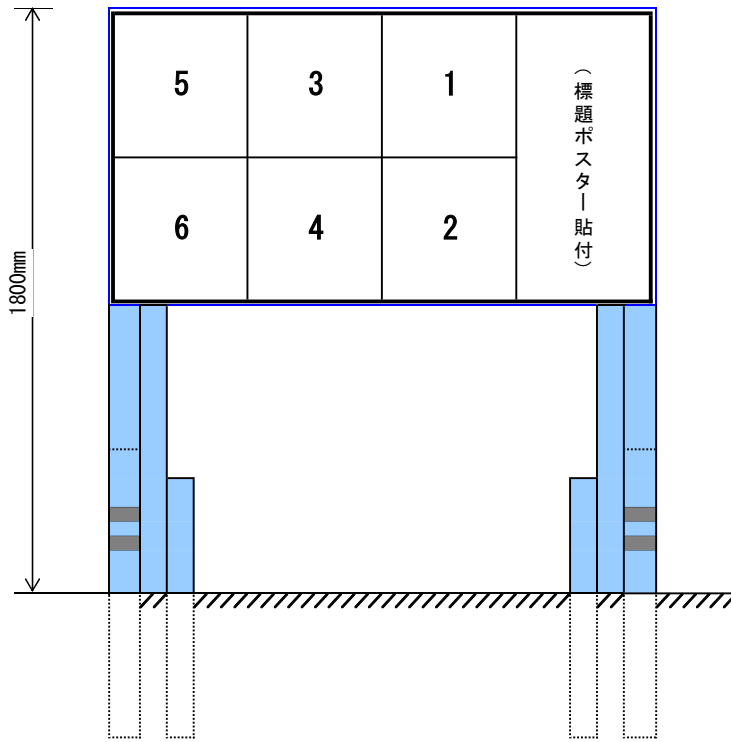

ポスター掲示場の図（6区画）

（正面図）

（注） 「標題ポスター貼付」部分には、支給品のユポ紙を糊付けする。

（背面図）

ポスター掲示場の図（8区画）

（正面図）

（注） 「標題ポスター貼付」部分には、支給品のユボ紙を糊付けする。

（背面図）

ポスター掲示場の図（16区画）

（正面図）

（注） 「 標 題 ポ ス タ ー 貼 付 」 部 分 に は 、 支 給 品 の ユ ボ 紙 を 糊 付 け す る 。

（背面図）

ポスター掲示場の図

(側 面 図)

(柵等への設置方法)