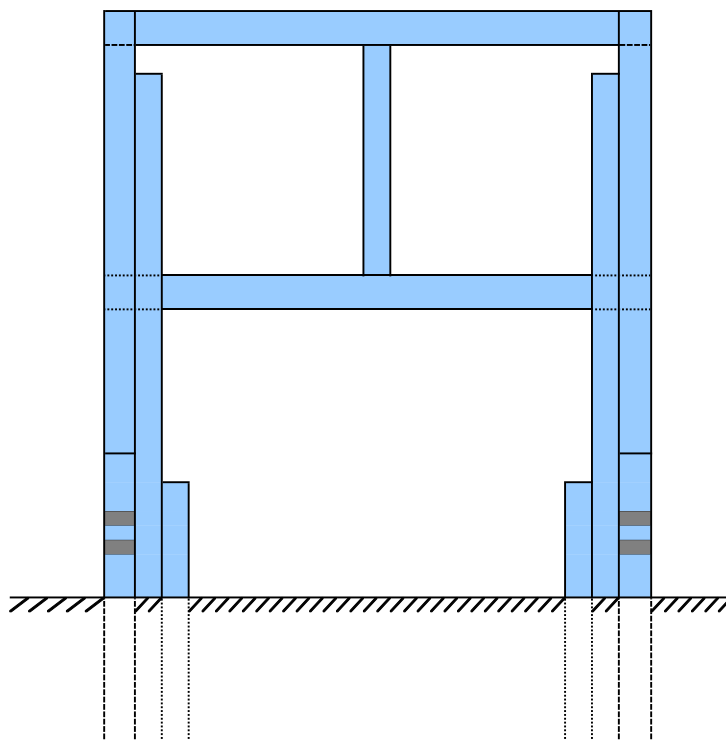

ポスター掲示場の図（6区画）

（正面図）

（注） 「標題ポスター貼付」部分には、支給品のユポ紙を糊付けする。

（背面図）

ポスター掲示場の図（8区画）

（正面図）

（注） 「標題ポスター貼付」部分には、支給品のユボ紙を糊付けする。

（背面図）

ポスター掲示場の図（16区画）

（正面図）

（注） 「 標 題 ポ ス タ ー 貼 付 」 部 分 に は 、 支 給 品 の ユ ボ 紙 を 糊 付 け す る 。

（背面図）

ポスター掲示場の図

(側 面 図)

(柵等への設置方法)