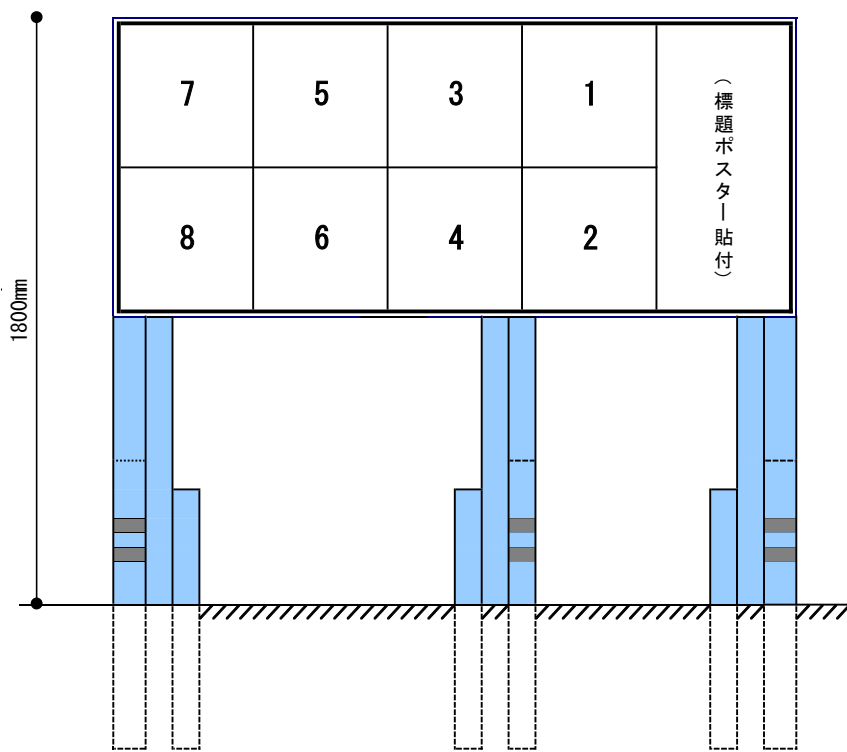

ポスター掲示場の図（6区画）

（正面図）

（注） 「標題ポスター貼付」部分には、支給品のユポ紙を糊付けする。

（背面図）

ポスター掲示場の図（8区画）

（正面図）

（注） 「標題ポスター貼付」部分には、支給品のユボ紙を糊付けする。

（背面図）

ポスター掲示場の図（16区画）

（正面図）

（注） 「 標 題 ポ ス タ ー 貼 付 」 部 分 に は 、 支 給 品 の ユ ボ 紙 を 糊 付 け す る 。

（背面図）

ポスター掲示場の図

(側 面 図)

(柵等への設置方法)