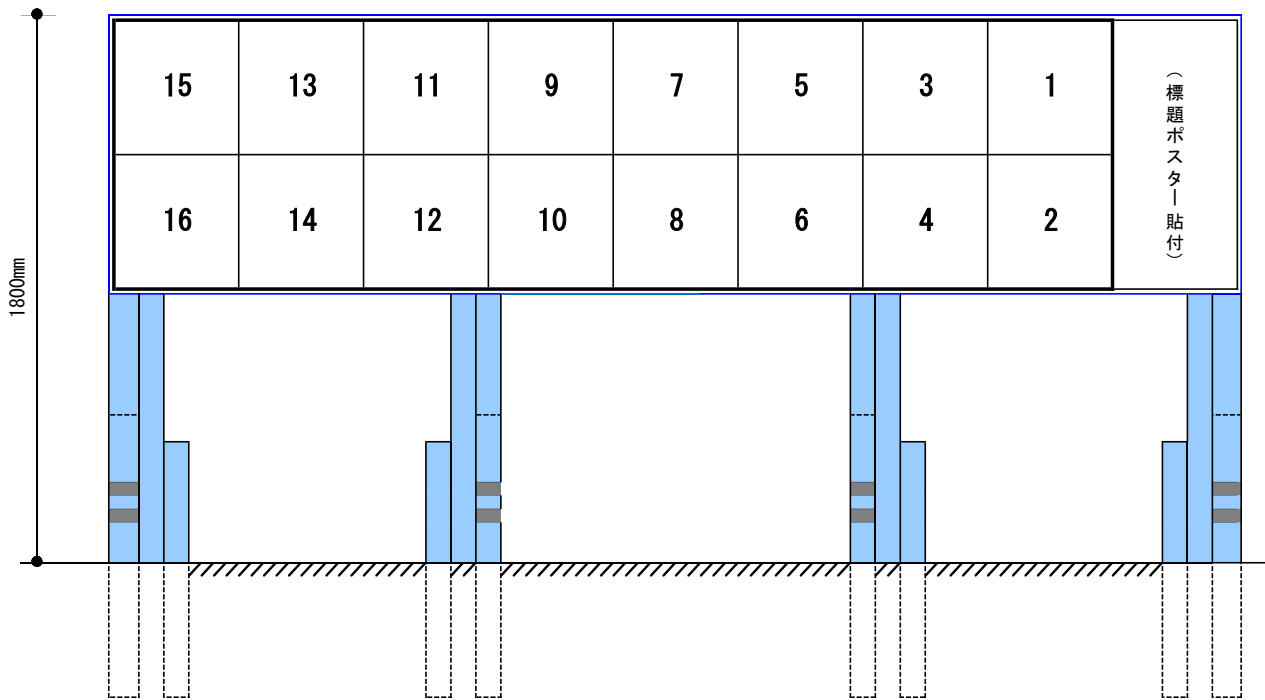

ポスター掲示場の図（6区画）

（正面図）

（注） 「標題ポスター貼付」部分には、支給品のユポ紙を糊付けする。

（背面図）

ポスター掲示場の図（8区画）

（正面図）

（注） 「標題ポスター貼付」部分には、支給品のユボ紙を糊付けする。

（背面図）

ポスター掲示場の図（16区画）

（正面図）

（注） 「 標 題 ポ ス タ ー 貼 付 」 部 分 に は 、 支 給 品 の ユ ボ 紙 を 糊 付 け す る 。

（背面図）

ポスター掲示場の図

(側 面 図)

(柵等への設置方法)