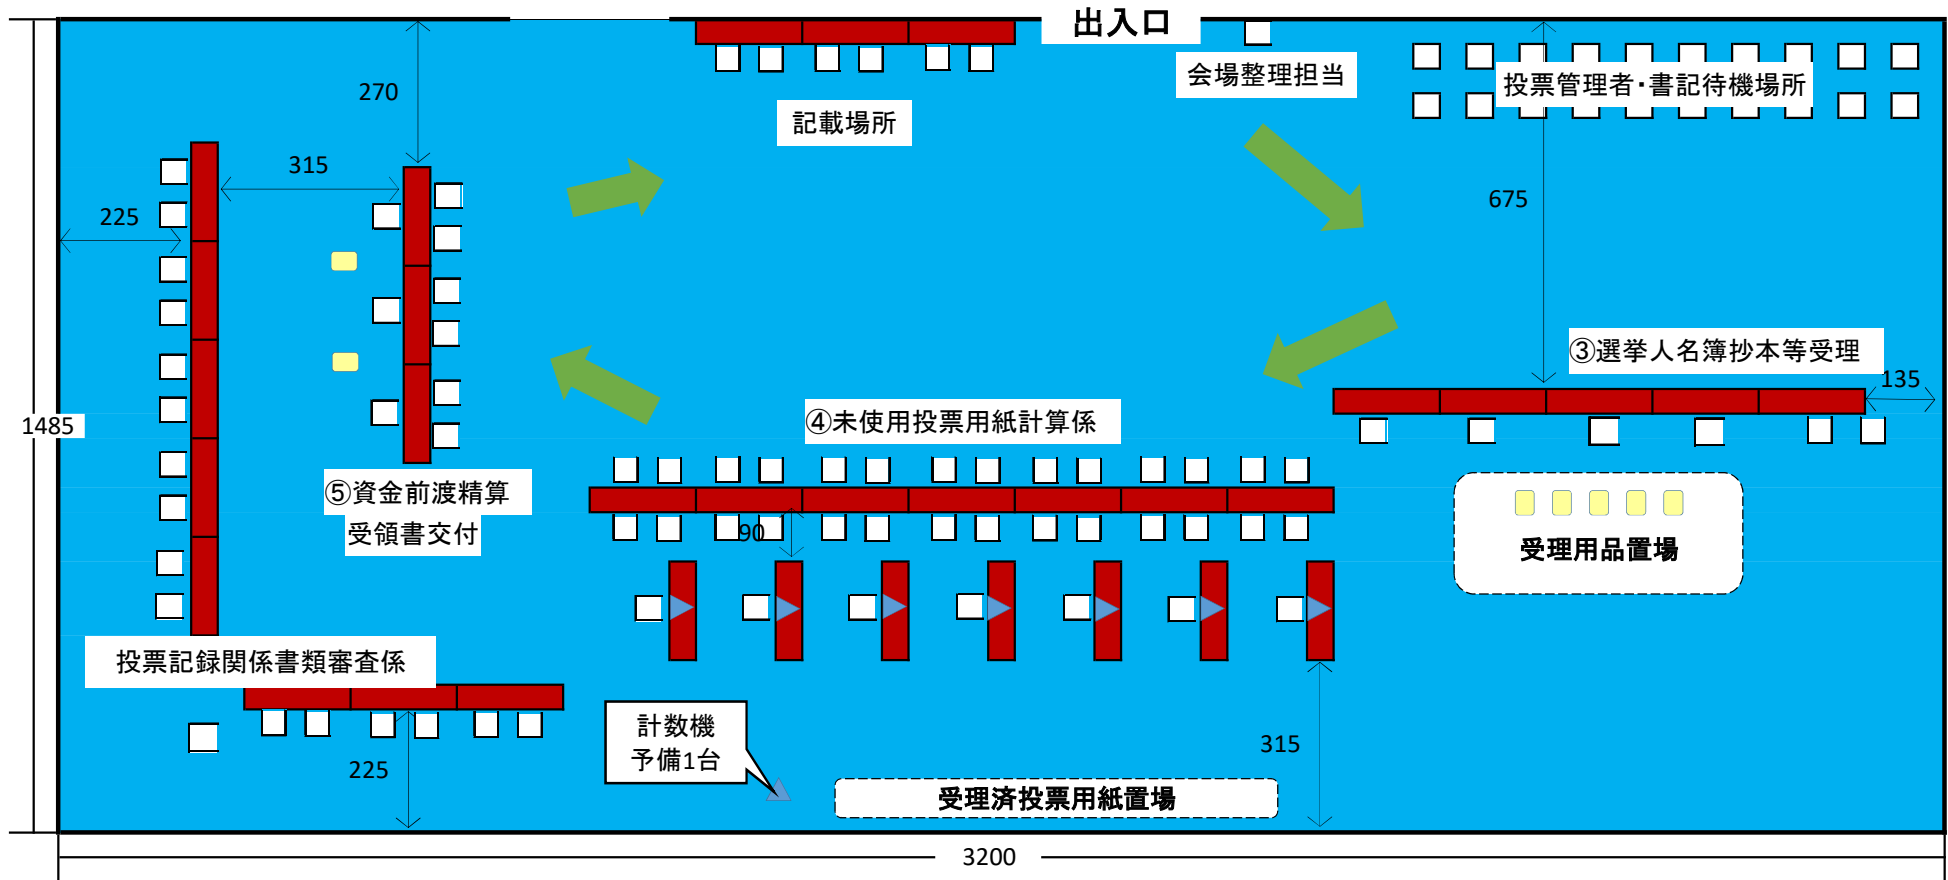

中央区 投票結果受理会場 詳細図

(北ガスアリーナ札幌46 1階剣道室・武道室)

- 凡例
- スーパーカゴ黄 7個
 - 計数機 8台(③⇒④⇒⑤の順に進む。)
 - 長机 33本
 - 椅子 94脚
 - 書記の流れ
- ⑤完了後、書記解散)