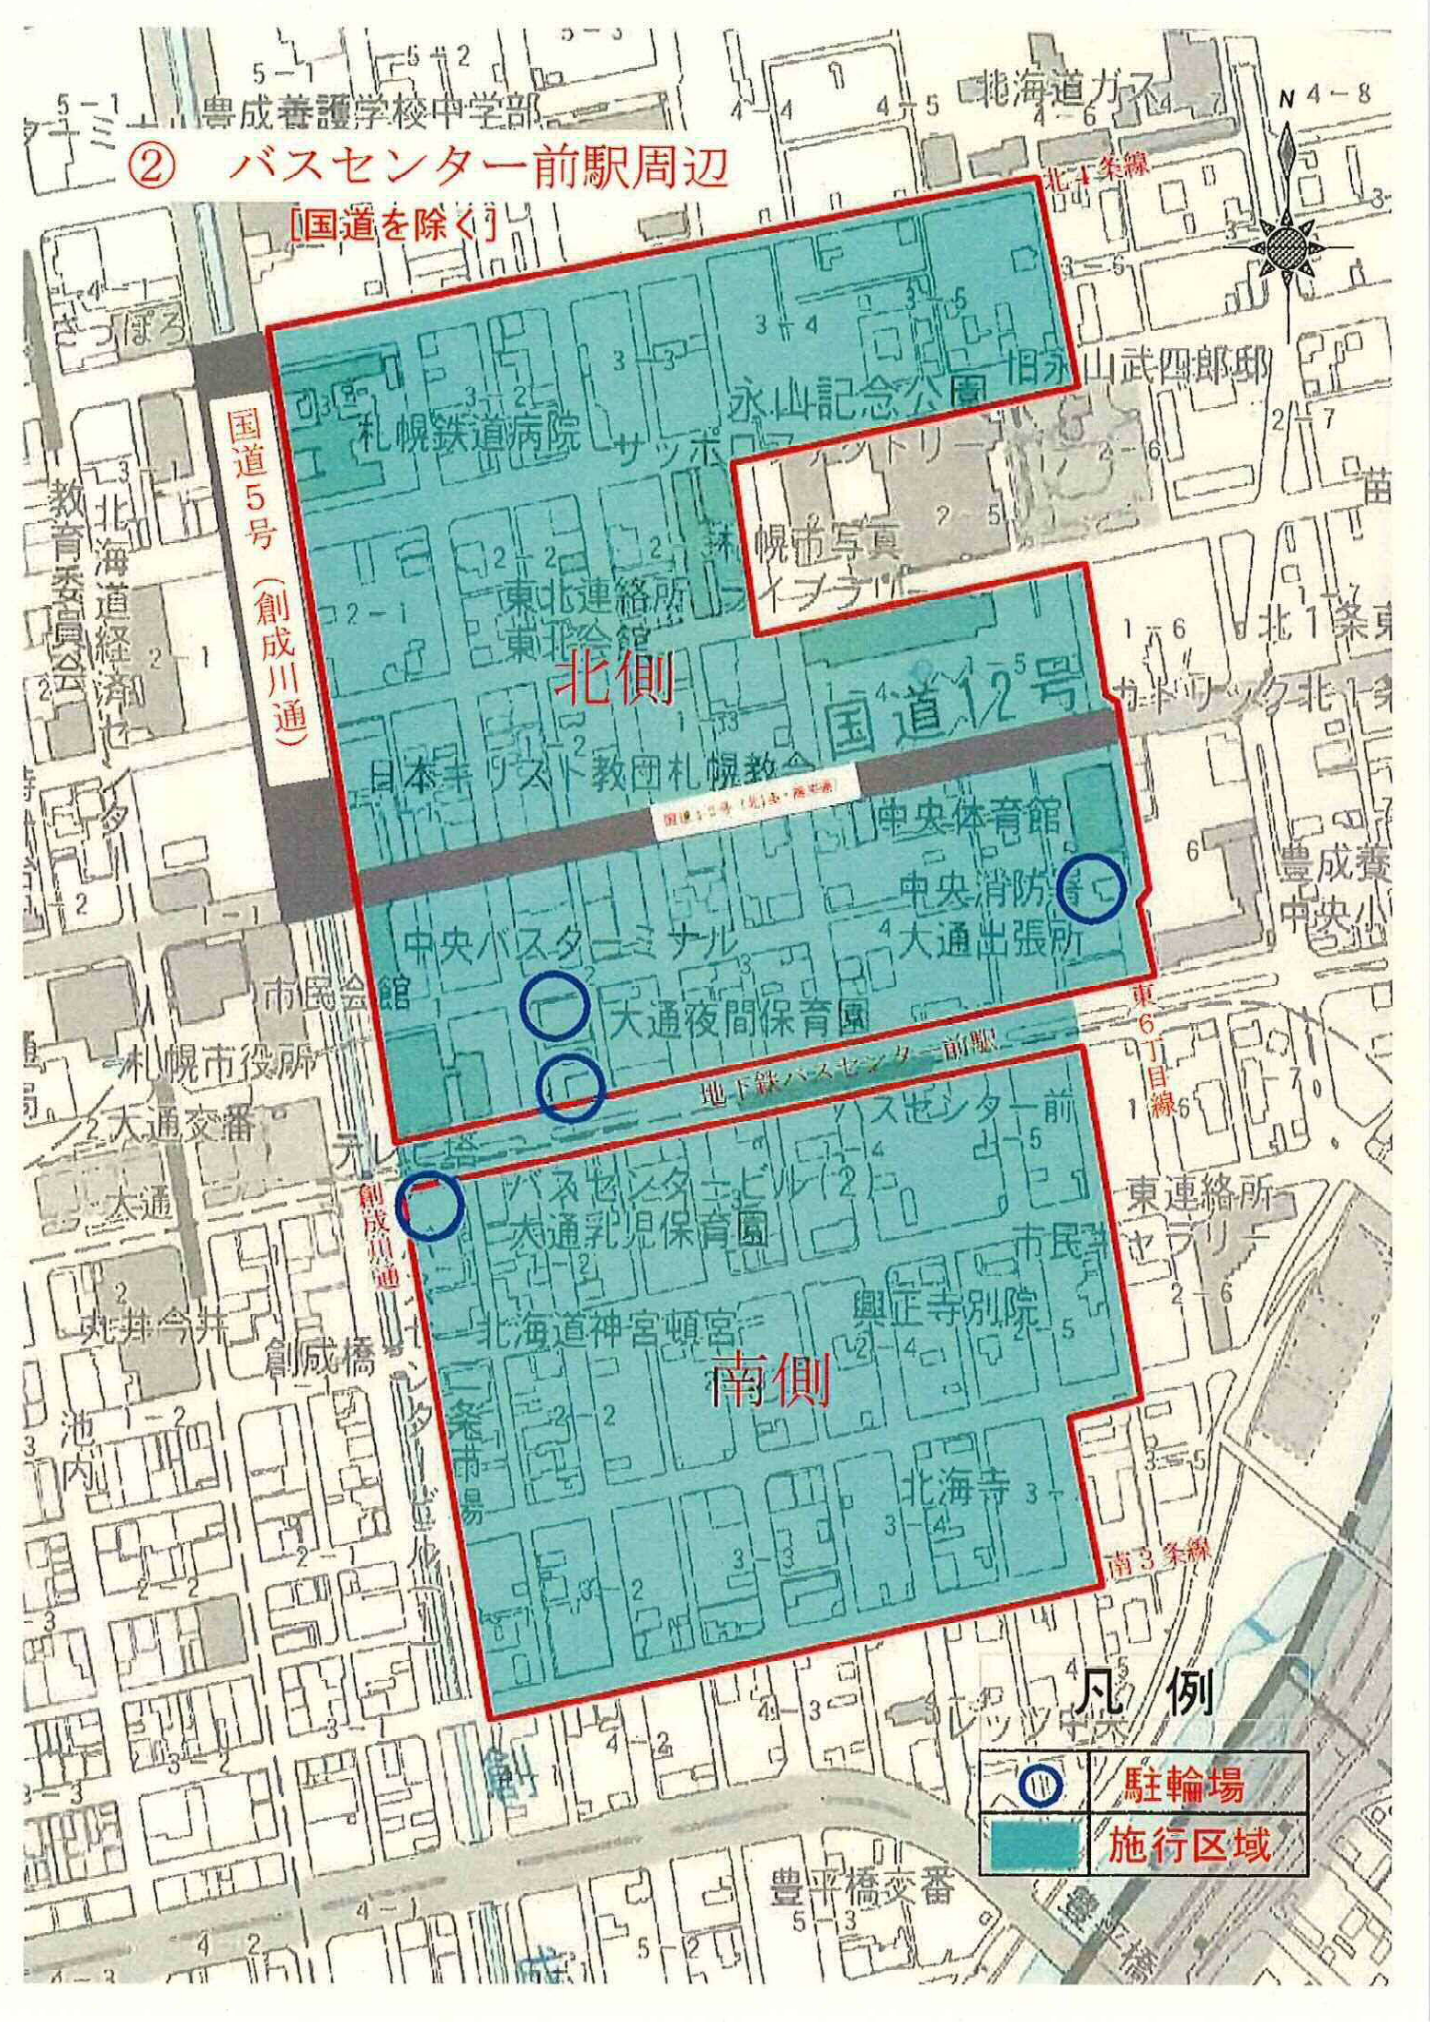

① 西11丁目駅周辺
[国道を除く]

駐輪場

札幌市消防局
中央消防署

北海道難病センター

中央保健センター
中央健康づくりセンター
中央区役所健康センター

② バスセンター前駅周辺

[国道を除く]

国道5号 (創成川通)

北側

南側

	駐輪場
	施行区域

③円山公園・西18丁目駅周辺