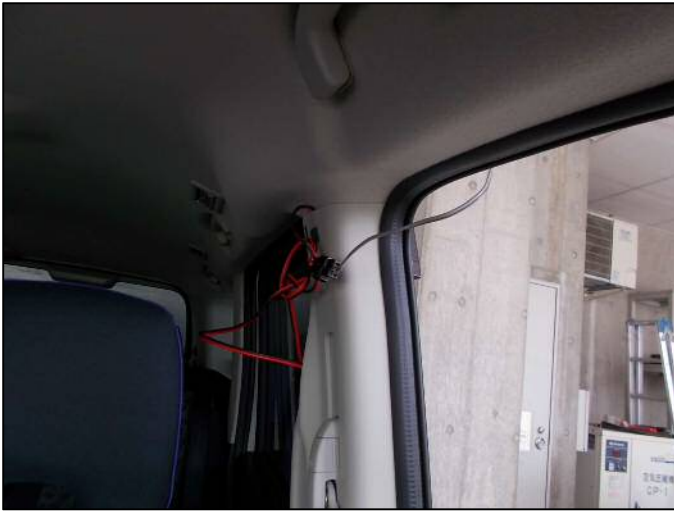

青色回転灯及び拡声器セット配線・装着イメージ

【外観：青色回転灯取付位置イメージ】 ※青色回転灯は発注者の所有物

【青色回転灯】

【青色回転灯配線】

【拡声器セットアンプ位置イメージ】

【拡声器セットスピーカー位置イメージ】 ※エンジンルーム内左前方下部