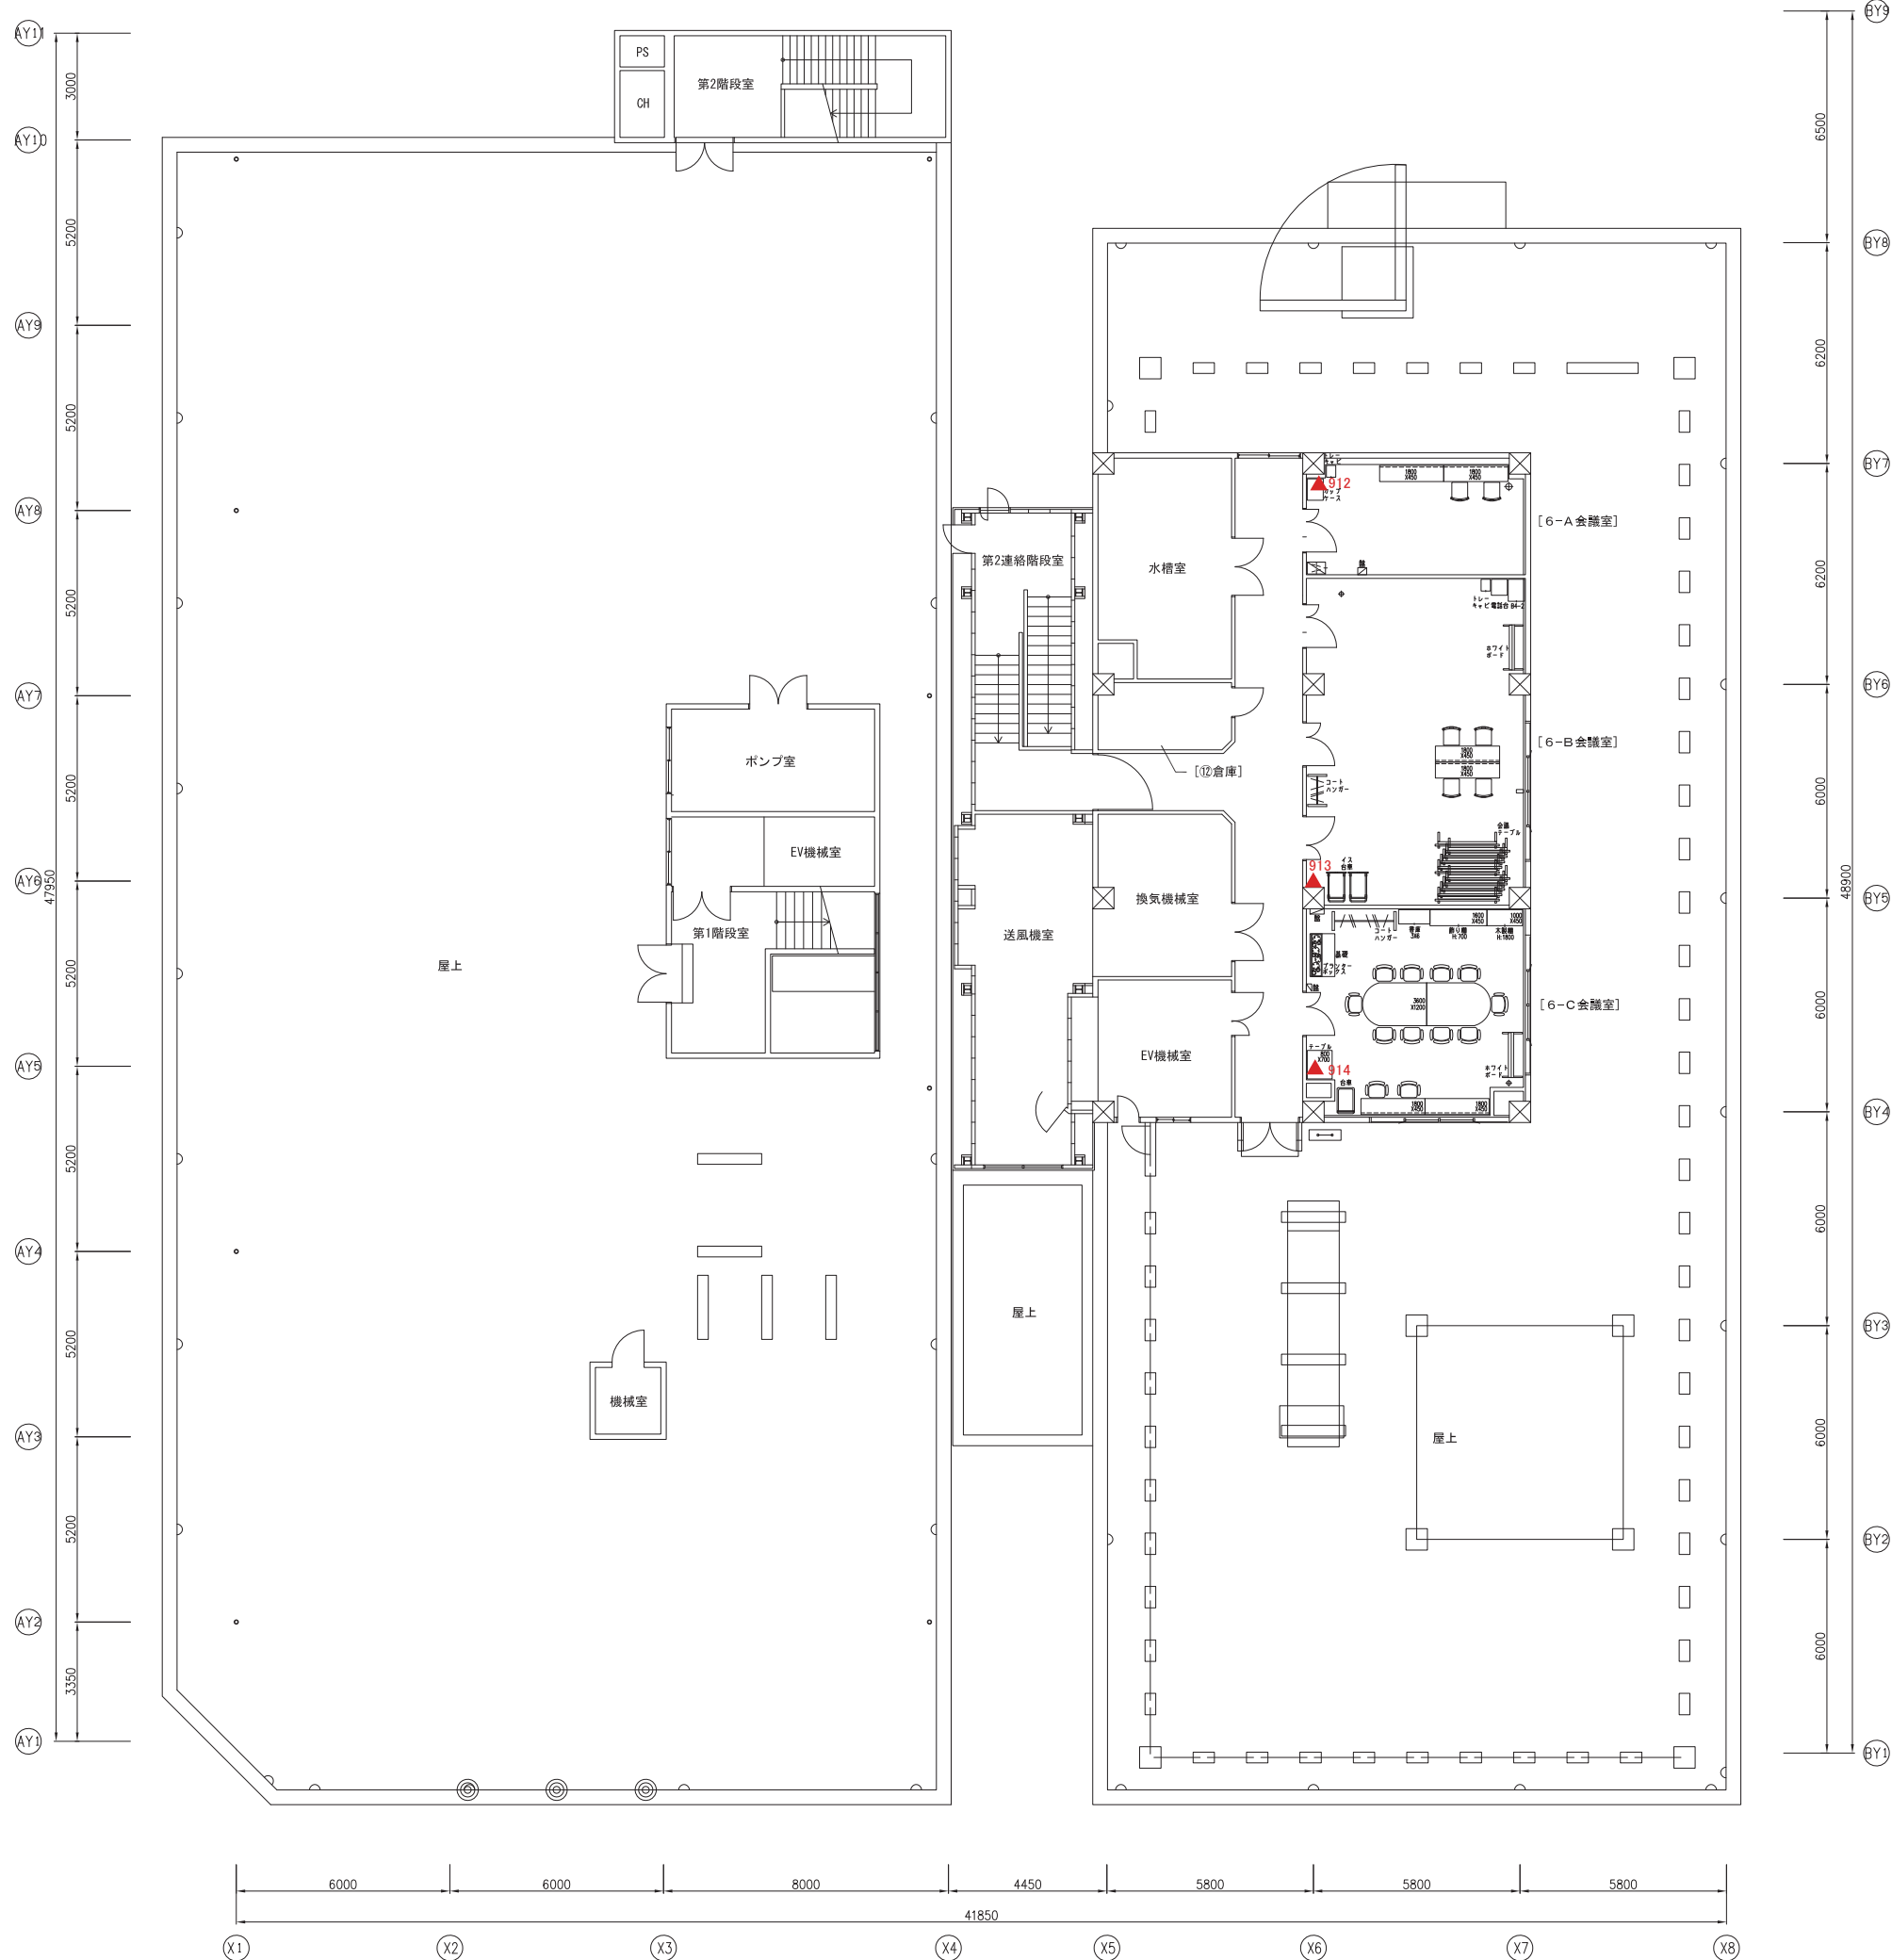

大通西2丁目ビル-PH

- 多機能電話(有線)
- 多機能電話(コードレス)
- ▲ 単体電話(有線)

札幌市 中央区役所
仮移転 レイアウト案

DATE : 2020.09.15 SCALE : 1/200 [A3]