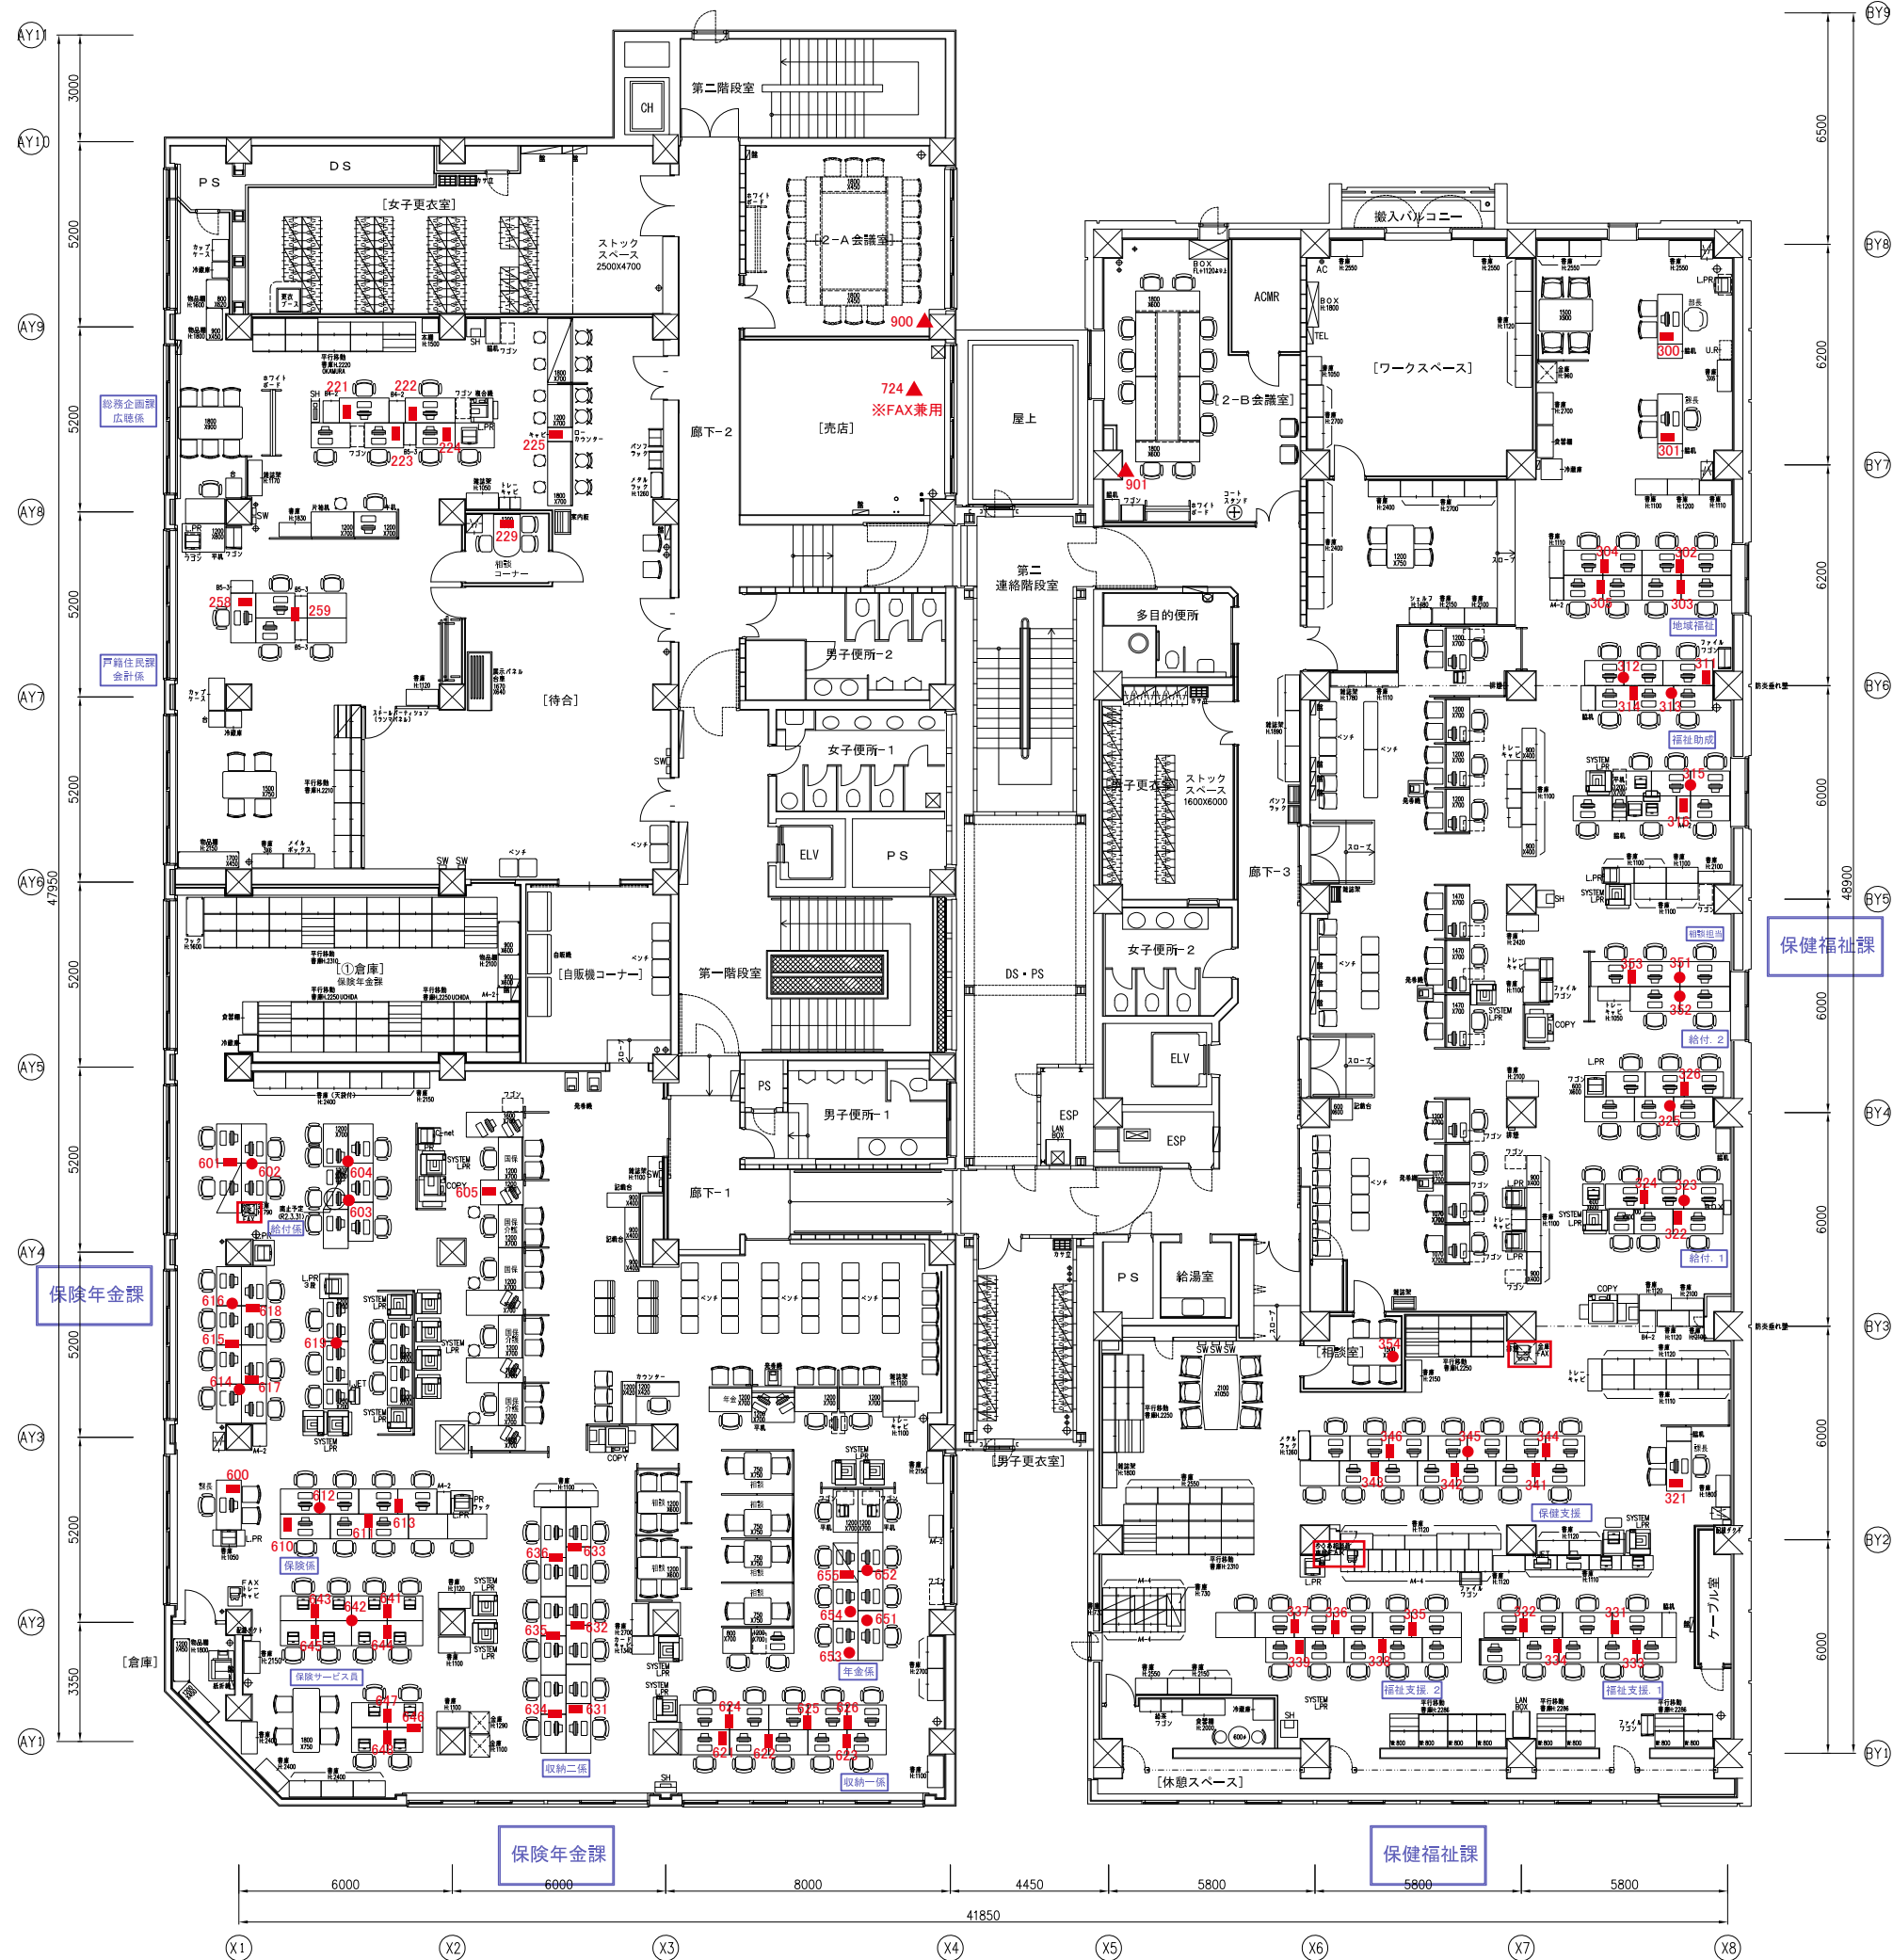

大通西2丁目ビル-2F

- 多機能電話(有線)
- 多機能電話(コードレス)
- ▲ 単体電話(有線)
- FAX回線(アナログ)

札幌市 中央区役所
仮移転 レイアウト案

DATE : 2020.09.15 SCALE : 1/200 [A3]