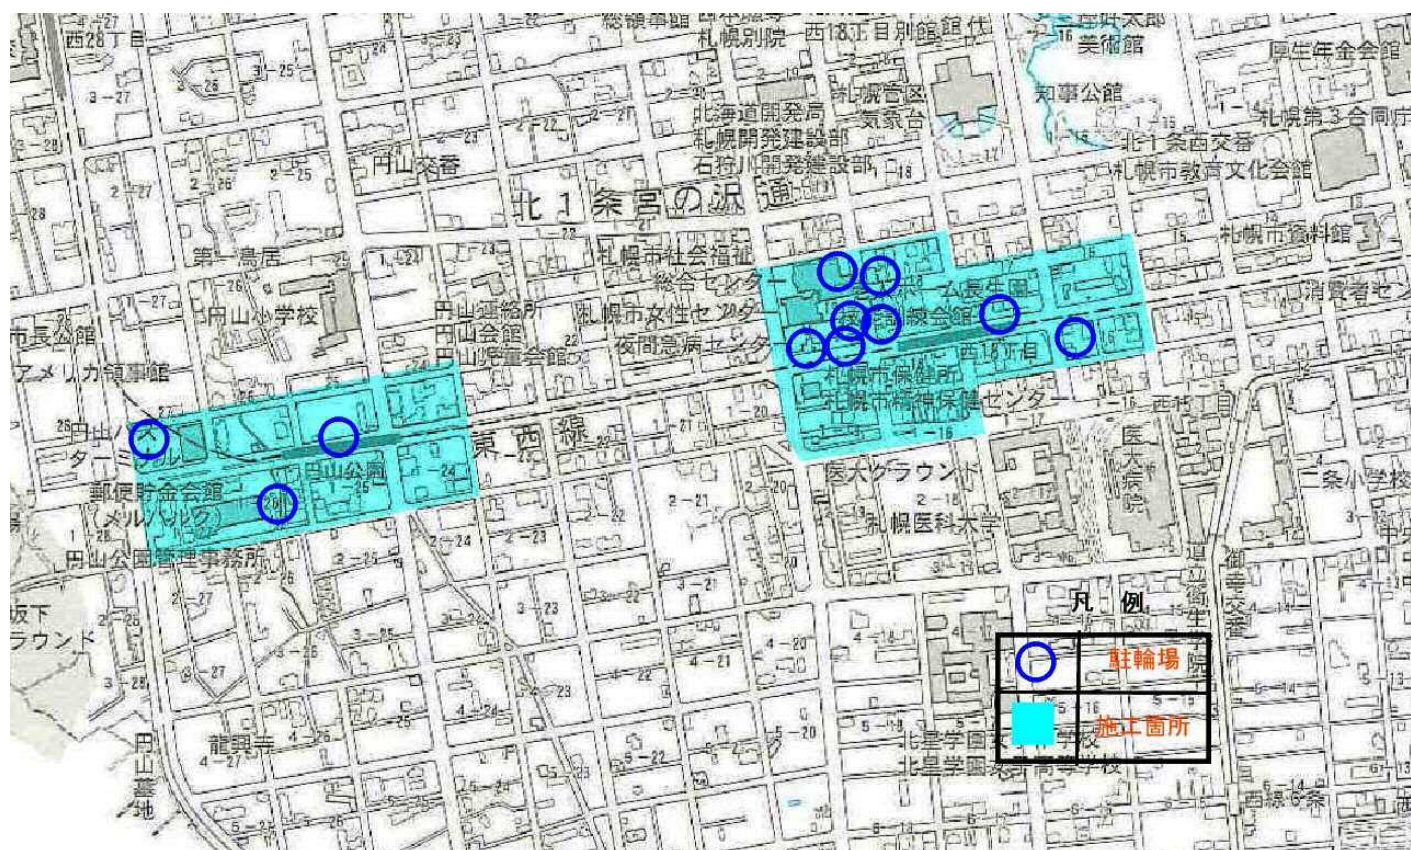

① 西11丁目駅周辺 [国道を除く]

② バスセンター前駅周辺

[国道を除く]

北側

南側

	駐輪場
	施行区域

凡例

③円山公園・西18丁目駅周辺

④ 中島公園・幌平橋駅周辺

凡例

	駐輪場
	施行区域