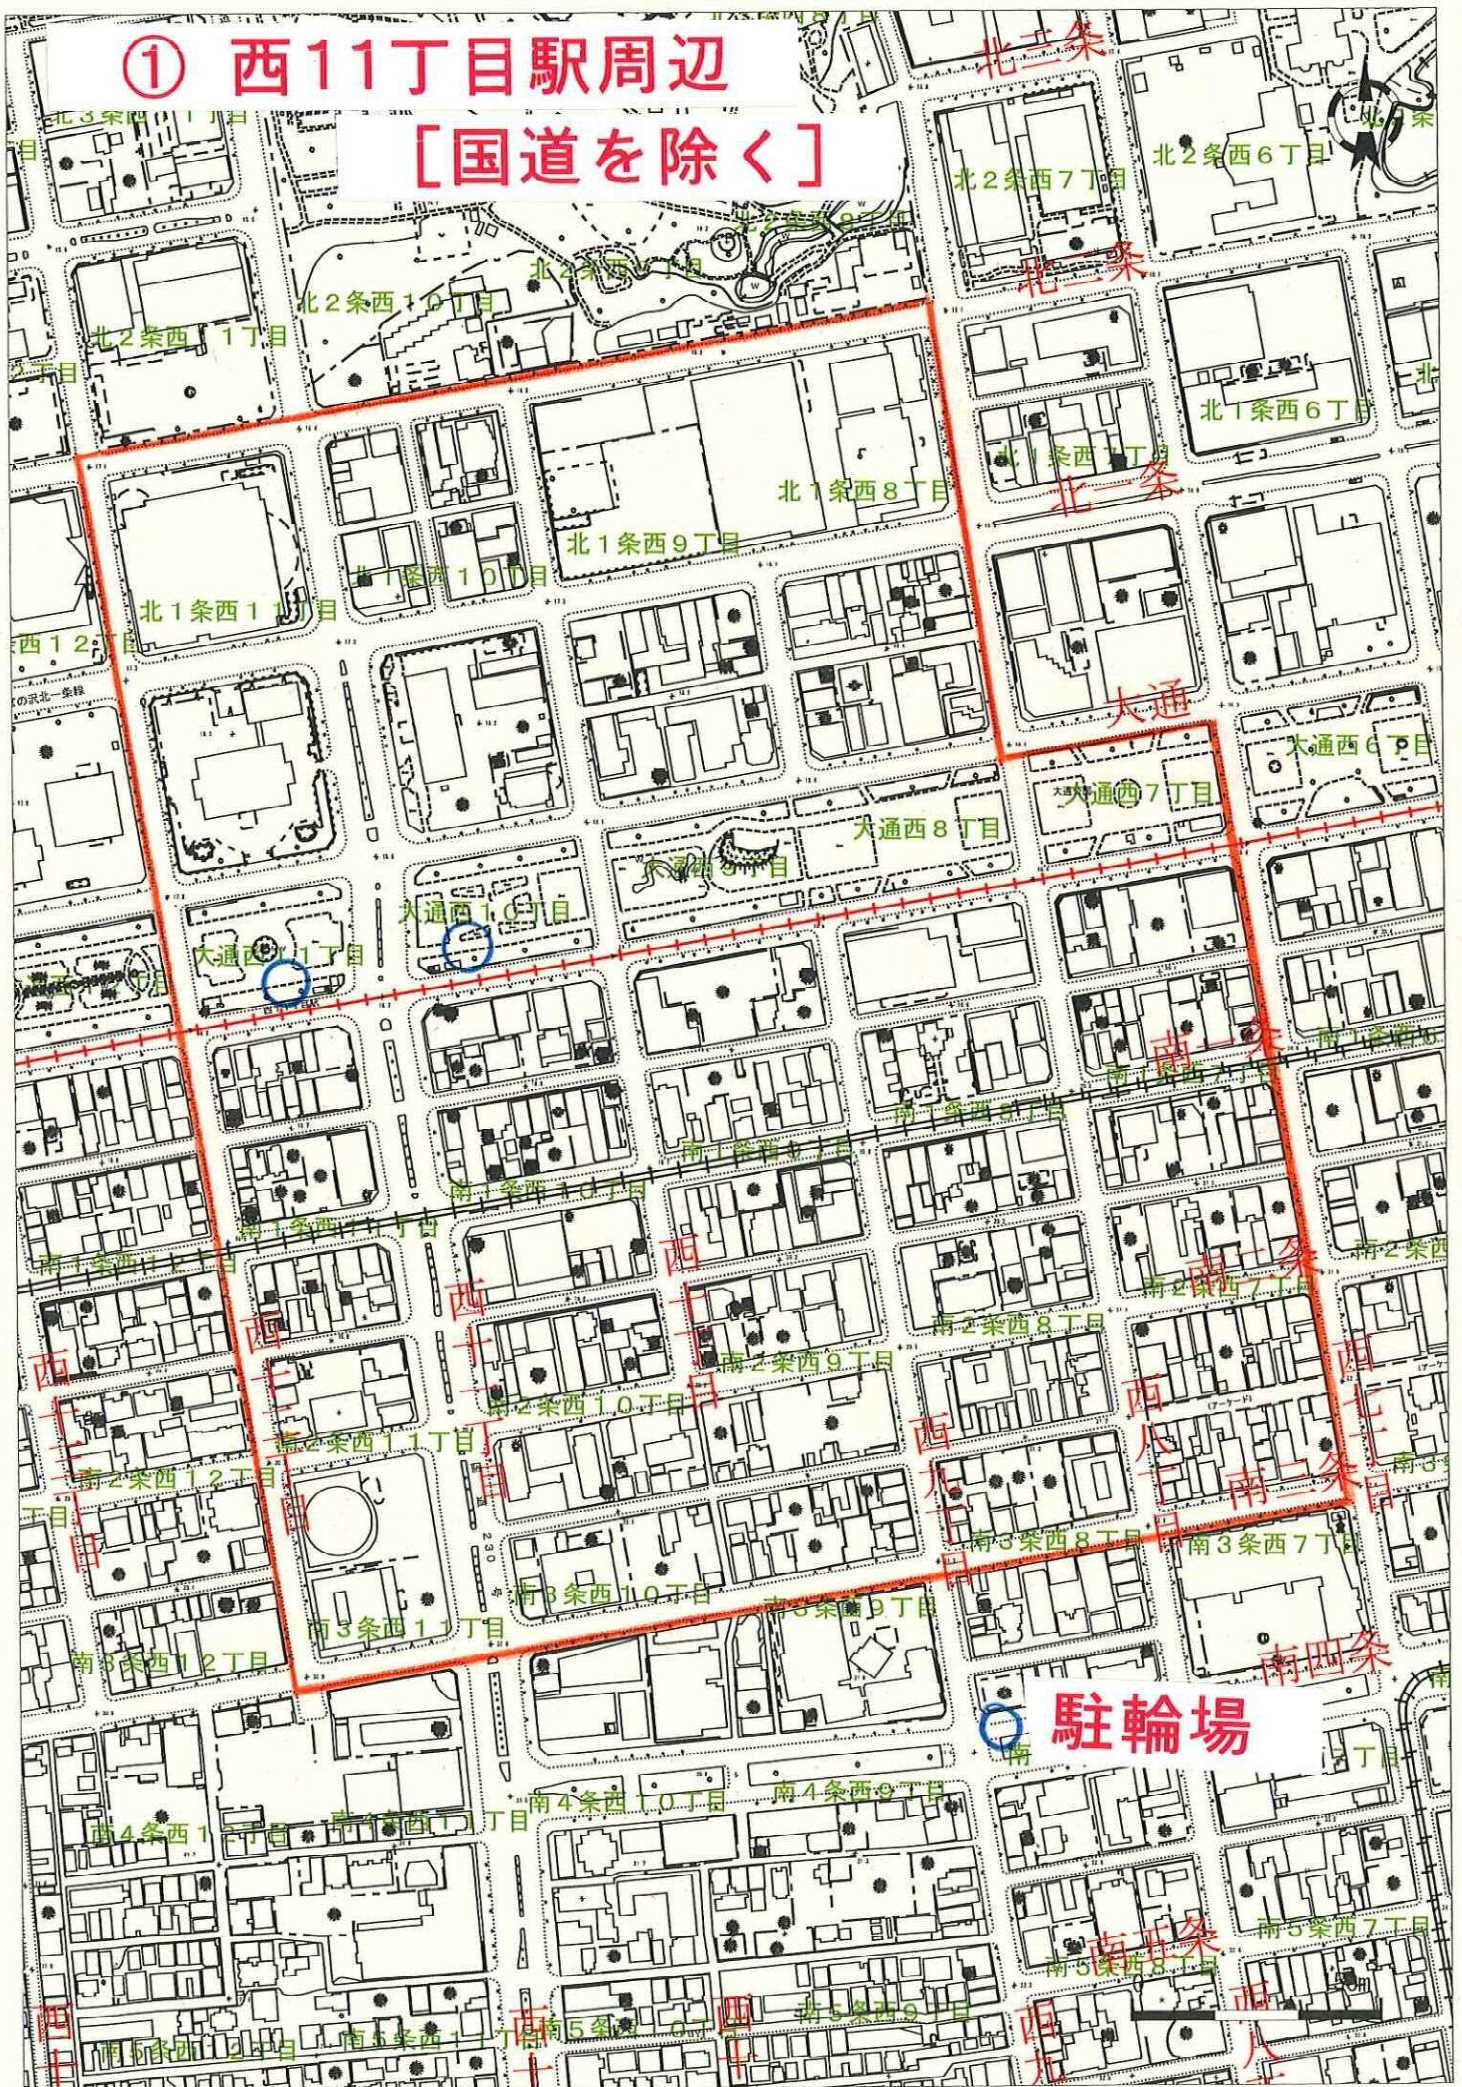

① 西11丁目駅周辺 [国道を除く]

② バスセンター前駅周辺

[国道を除く]

北側

南側

	駐輪場
	施行区域

凡例

③円山公園・西18丁目駅周辺

④ 中島公園・幌平橋駅周辺

凡例

	駐輪場
	施行区域