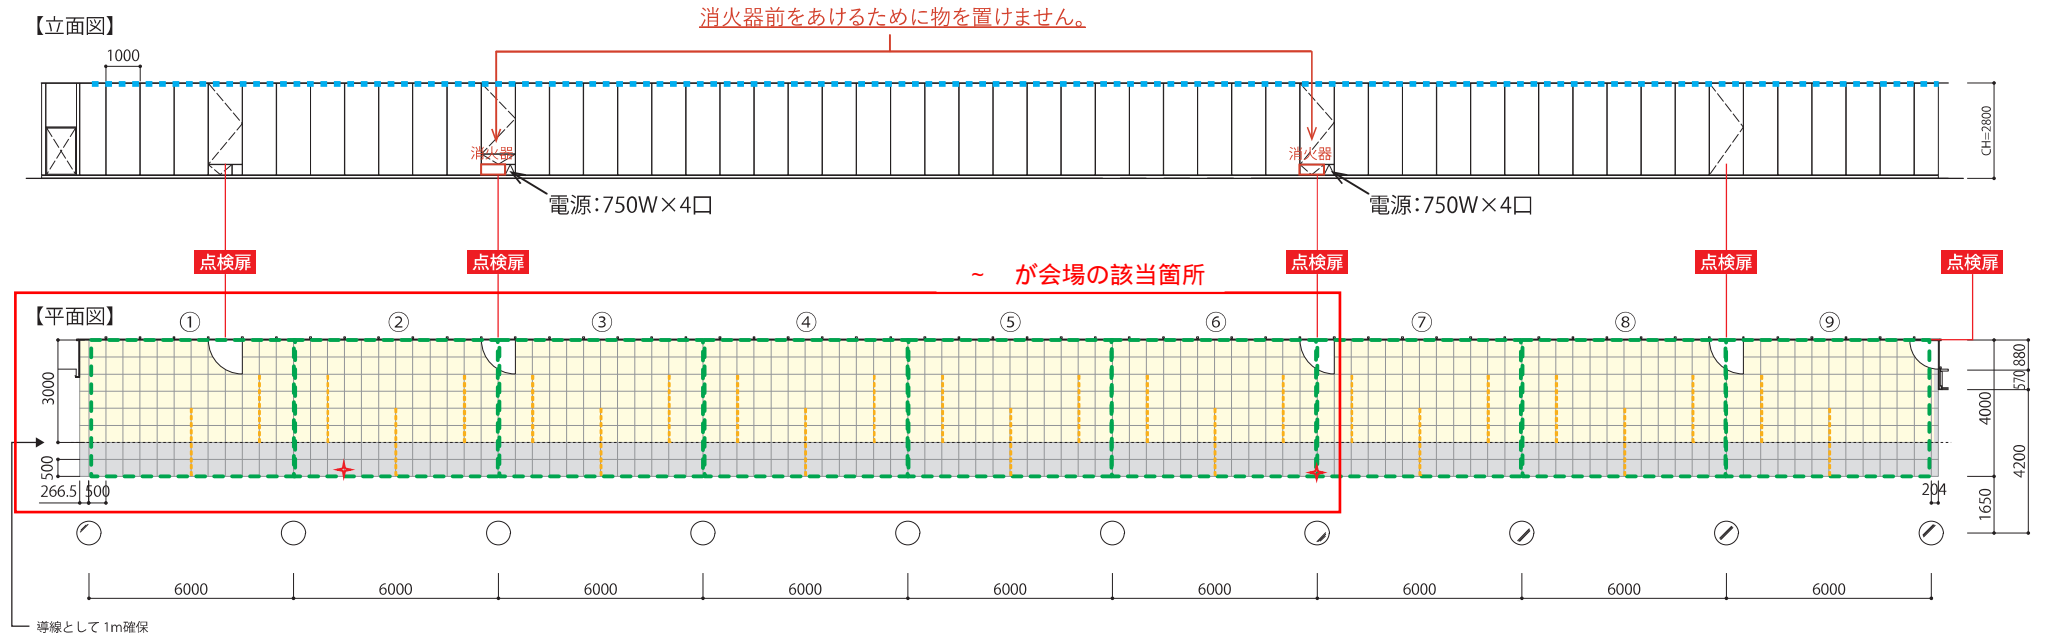

平和パネル展開催場所

- 1 出入口
- EV エレベーター
- トイレ
- 公共電話
- 交差点広場
- イベントスペース(まち会社自主企画)
- 貸出スペース
- ビル接続空間
- まちなかサロン(休憩スペース)
- 壁面広告

北1条イベントスペース(東)

【新型コロナウイルス感染拡大防止のためにソーシャルディスタンスを保つためのレイアウトにご協力ください】

- ・設備、備品の設置範囲は壁から3mまで。
- ・通路側は2マス空けて設置してください。(貸出範囲、物品設置可能範囲の面積は変わりません)
- ・利用者同士も、互いに距離を保ってください。
- ・点検口、消火器は、通路から見えるようにした上で、必要時に対応できるように経路を確保してください。
- ・ソーシャルディスタンスの確保のため、**柵の間に間仕切りをする場合がございます。**(2柵以上連結して予約している場合を除く)
- ・設備、備品等の高さは1.8mまでです。(防犯カメラの死角にならない位置に限り2.1mまで認める場合があります)

利用可能範囲(6m×4m)

ライティングレール

ピックアップレール

防犯カメラ

←札幌駅

大通駅→

0 1 2 3 4 5 [m]
A3印刷 1/100