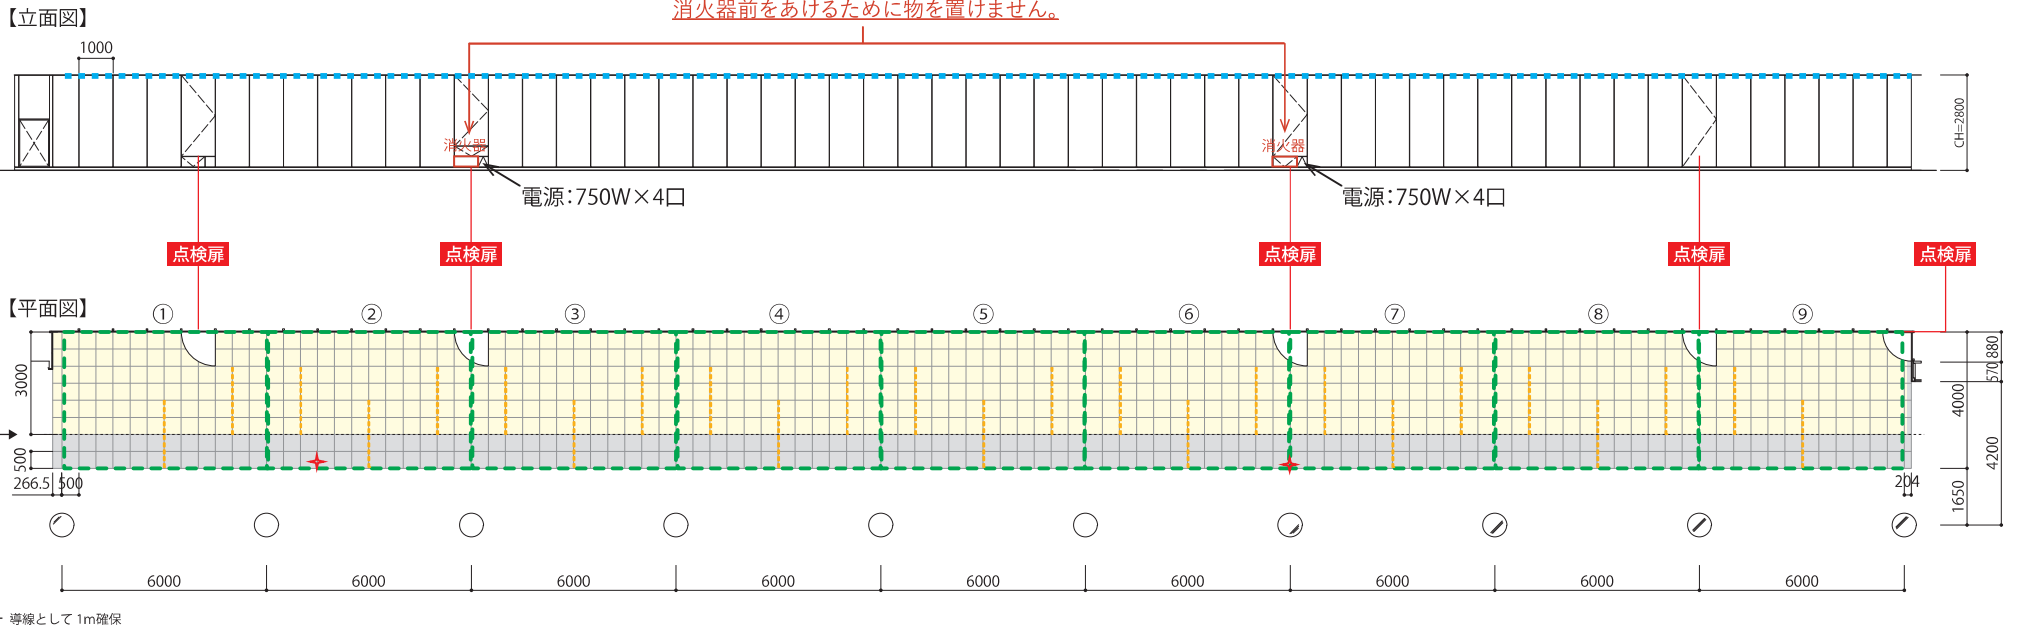

平和パネル展開催場所

- 1 出入口
- EV エレベーター
- トイレ
- 公共電話
- 交差点広場
- イベントスペース(まち会社自主企画)
- 貸出スペース
- ビル接続空間
- まちなかサロン(休憩スペース)
- 壁面広告

北1条イベントスペース(東)

【新型コロナウイルス感染拡大防止のためにソーシャルディスタンスを保つためのレイアウトにご協力ください】

- ・設備、備品の設置範囲は壁から3mまで。
- ・通路側は2マス空けて設置してください。(貸出範囲、物品設置可能範囲の面積は変わりません)
- ・利用者同士も、互いに距離を保ってください。
- ・点検口、消火器は、通路から見えるようにした上で、必要時に対応できるように経路を確保してください。
- ・ソーシャルディスタンスの確保のため、**柵の間に間仕切りをする場合がございます。**(2柵以上連結して予約している場合を除く)
- ・設備、備品等の高さは1.8mまでです。(防犯カメラの死角にならない位置に限り2.1mまで認める場合があります)

 利用可能範囲(6m×4m)

 ライティングレール

 ピクチャーレール

 防犯カメラ

←札幌駅

大通駅→