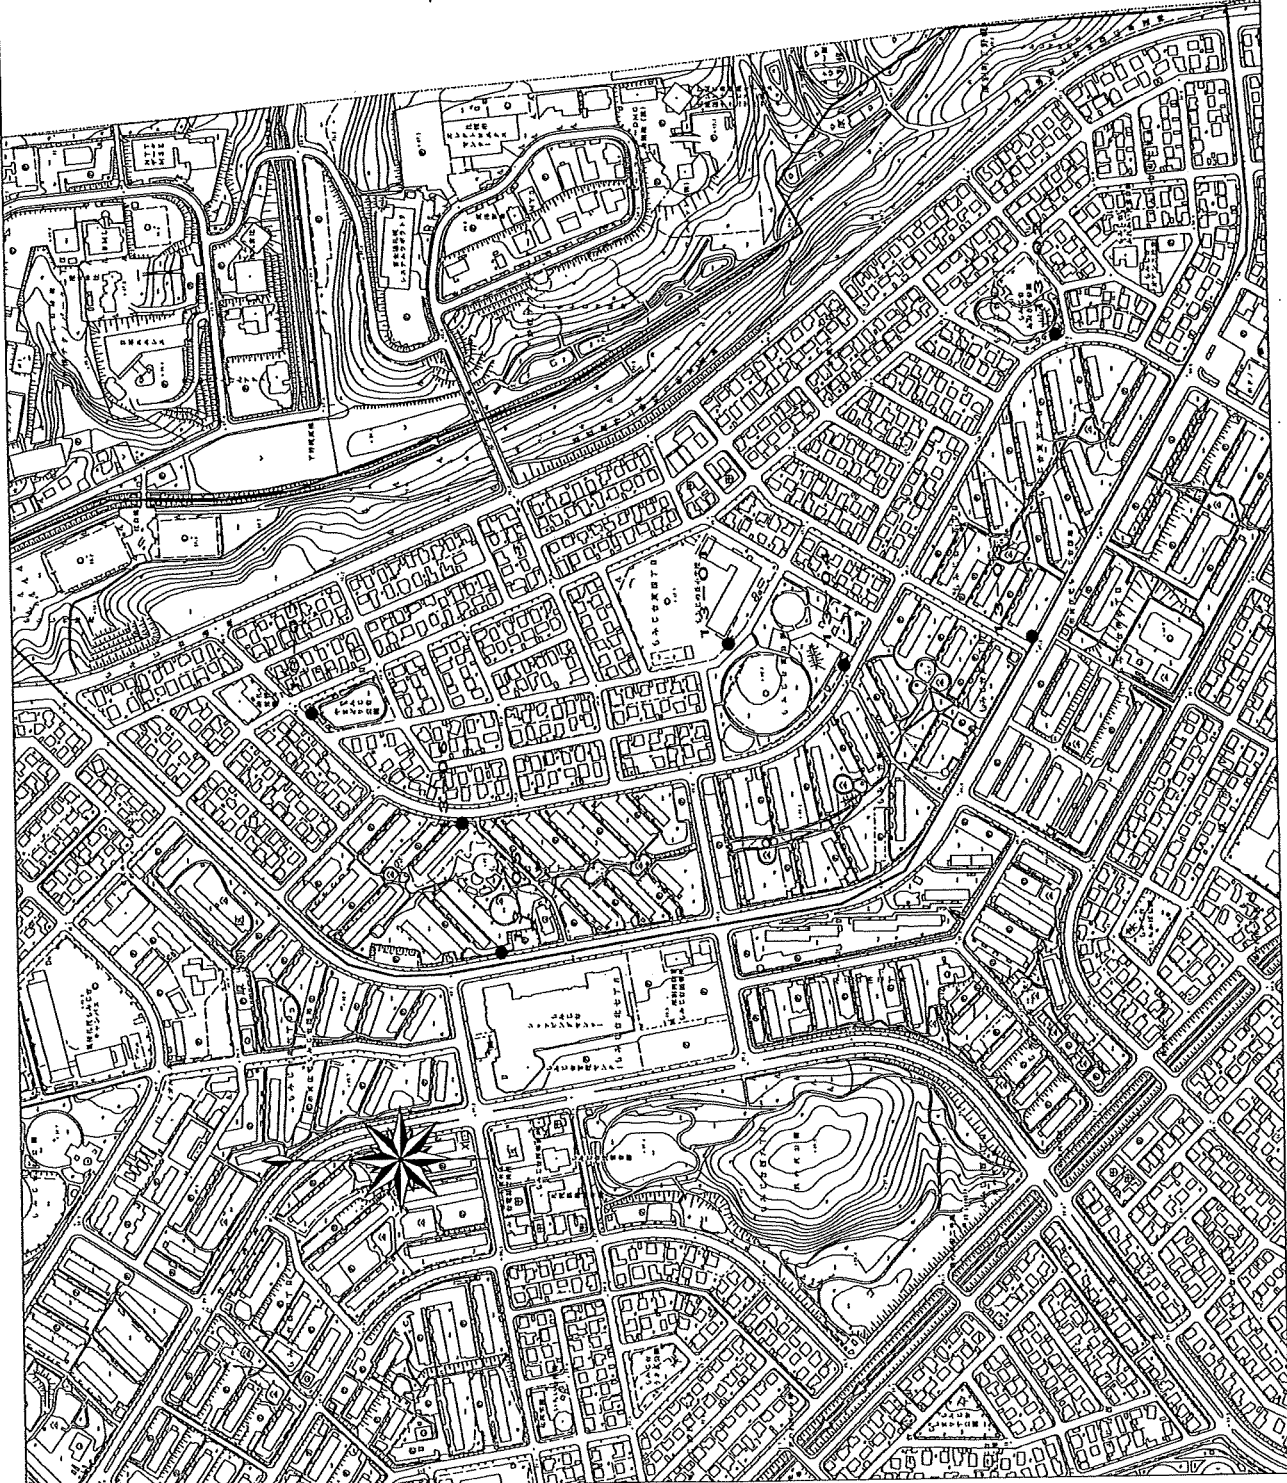

No. 1

ポスター掲示場設置場所案内図 第12投票区 星槎さっぽろもみじキャンパス

札幌市厚別区選挙管理委員会

No. 1

ポスター掲示場設置場所案内図 第13投票区 もみじの丘小学校

No. 1

ポスタ一掲示場設置場所案内図 第14投票区 光生舎ゆいま～る・もみじ台

No. 1