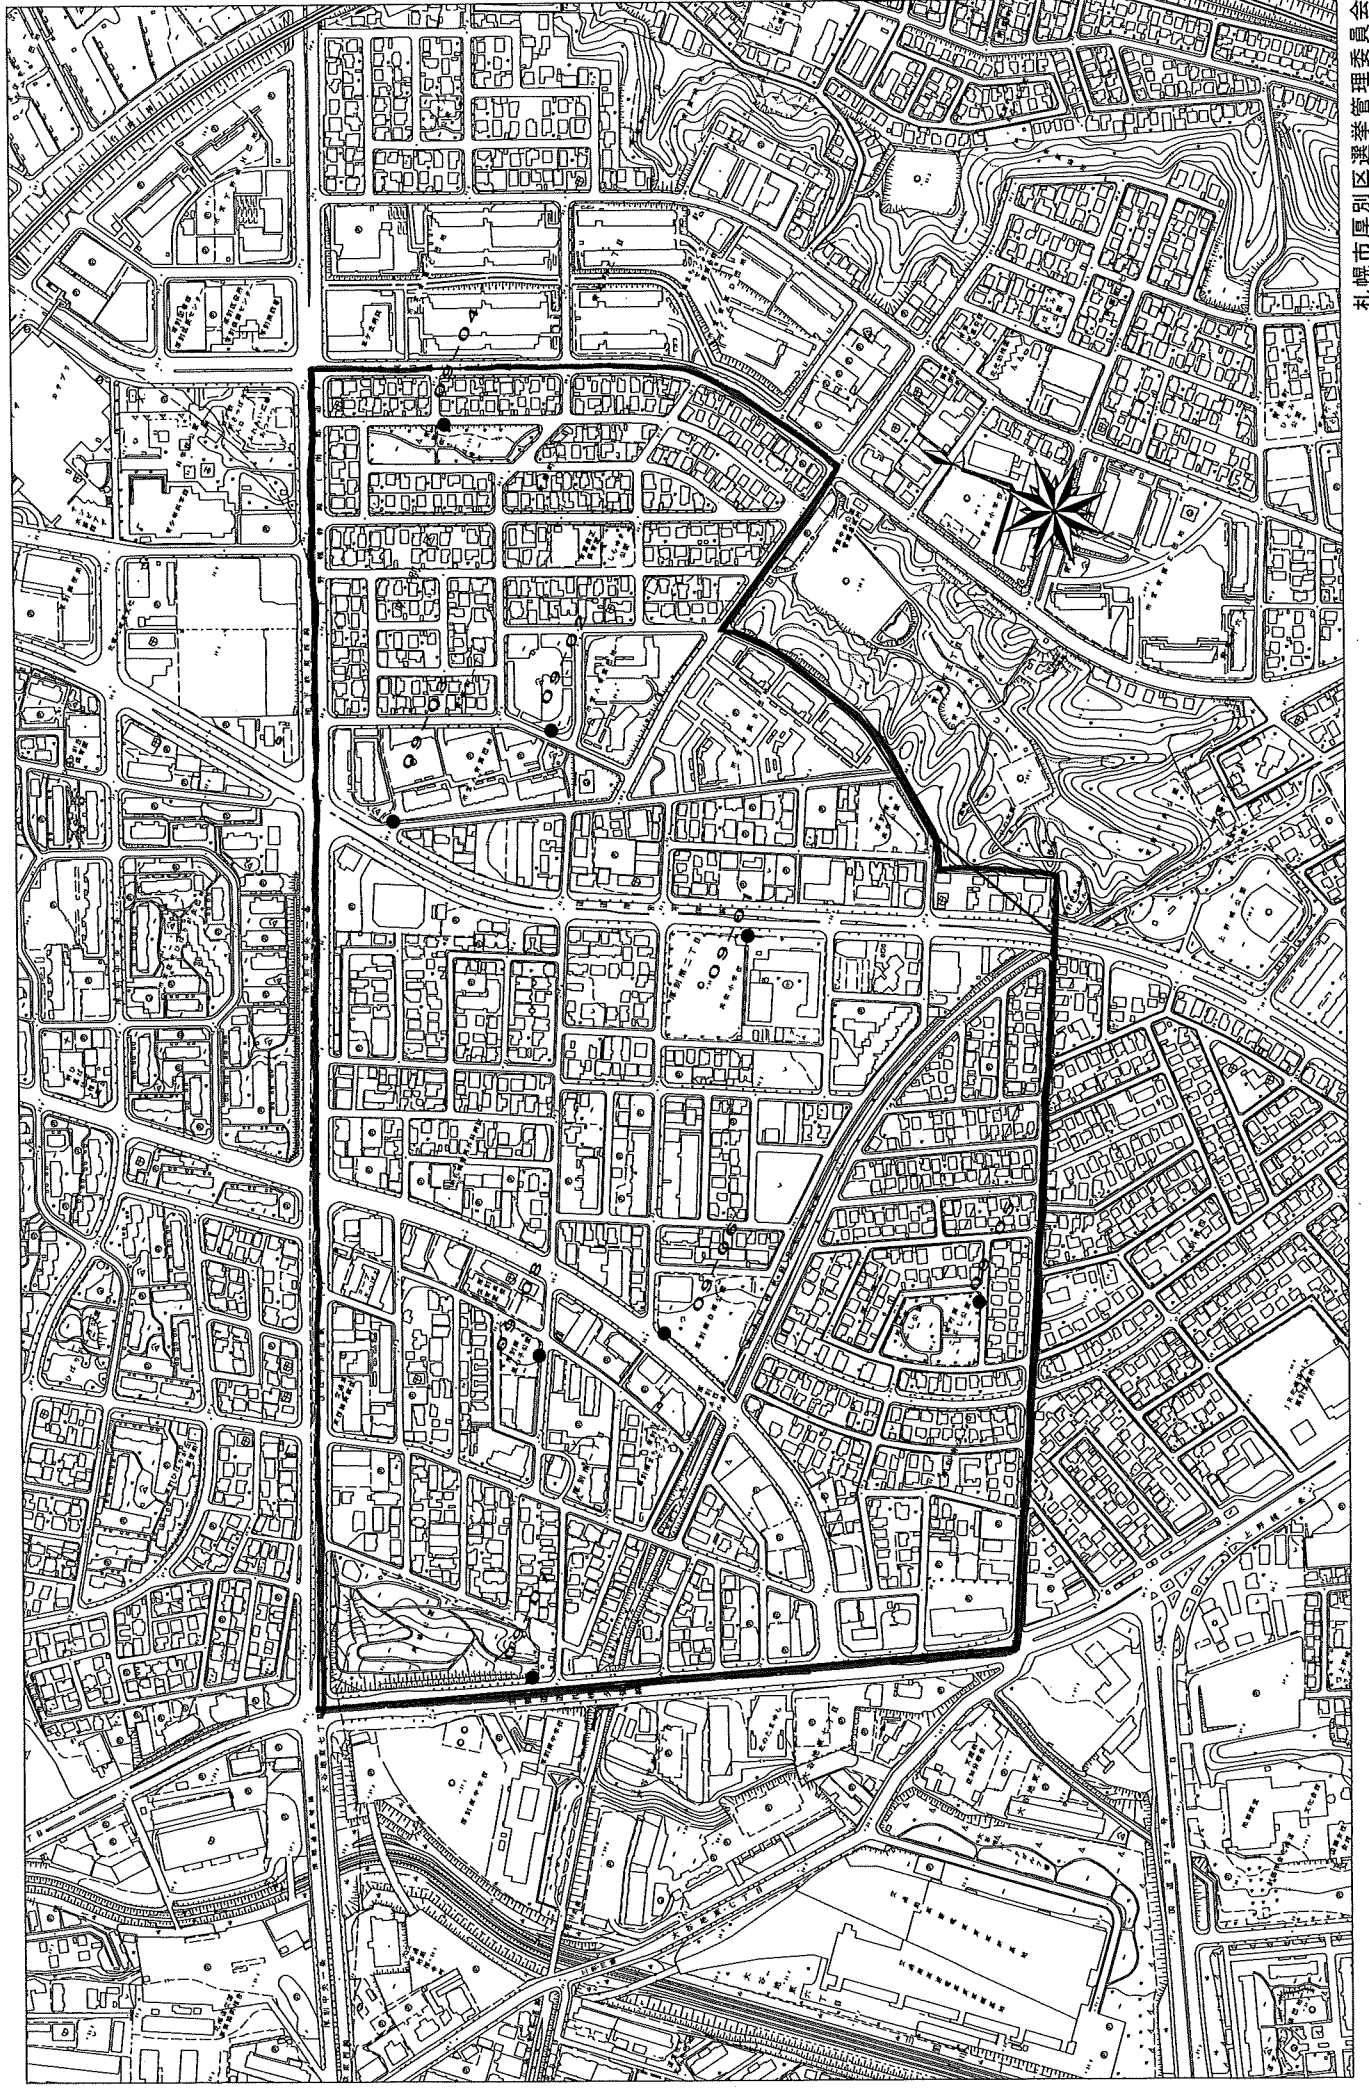

ポスター掲示場設置場所案内図 第1投票区 山本会館

No. 1

No. 1

ポスター一掲示場設置場所案内図 厚別西小学校 第2投票区

札幌市厚別区選挙管理委員会

No. 1

ポスター一掲示場設置場所案内図 第3投票区 厚別北小学校

No. 1

ポスタ一掲示場設置場所案内図 第8投票区 大谷地東小学校

No. 1

No. 1

ポスト一揭示場設置場所案内図 第9投票区 共栄小学校

No. 1

ポスター一掲示場設置場所案内図 第10投票区 青葉児童会館

ポスター掲示場設置場所案内図 第11投票区 もみじの森小学校

No. 1