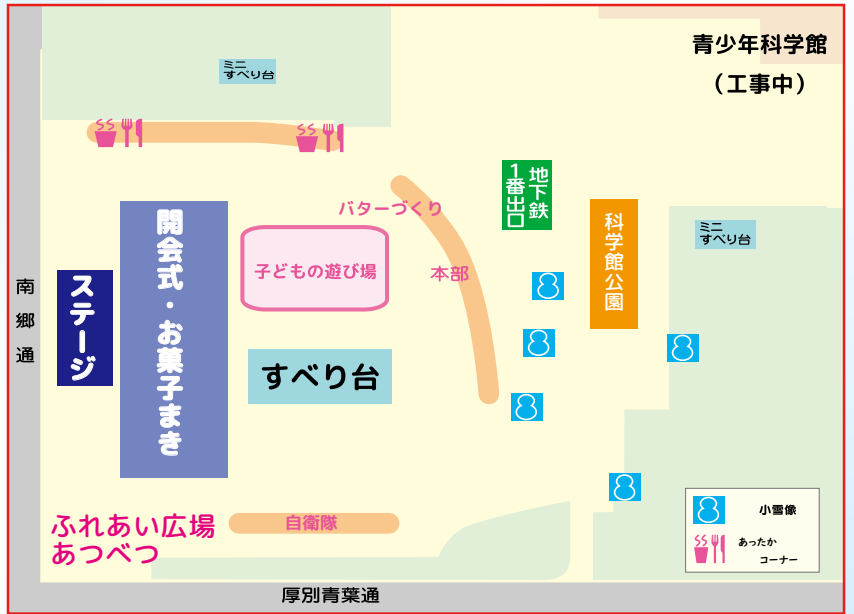

# 新さっぽろ 冬まつり

2024

新さっぽろ冬まつり  
シンボルキャラクター  
ゆきこころ

日時

2024年

2月10日(土)10:00~19:00

※アトラクション、飲食コーナーは16:00で終了

2月11日(日)10:00~19:00

会場

ふれあい広場あつべつ、科学館公園

協賛

株式会社札幌副都心開発公社、株式会社ドーコン、厚別区町内連合会連絡協議会、札幌学院大学、北海道地域暖房株式会社、北星学園大学・北星学園大学短期大学部、厚別区民ふれあい推進  
会、大和ハウス工業株式会社、大和リース株式会社 北海道支店、㈱四宮造園、あつべつグリーンパートナー、厚別区青少年健全育成事業推進会、白石厚別建設協会、㈱北海道銀行 新さっ  
ぽろ支店、ムトウ建設工業株式会社、医療法人脳神経研究センター 新さっぽろ脳神経外科病院、医療法人 新札幌整形外科病院、学校法人滋慶学園 札幌看護医療専門学校、J R北海道新  
札幌駅、新札幌駅テオ郵便局、㈱レバンガ北海道、新さっぽろアークシティホテル、新札幌乳業株式会社、厚別パークボウル、有楽製菓株式会社、札幌市青少年科学館、ホテルエミシア札  
幌、一般社団法人 新さっぽろエリアマネジメント、カラオケピロス/ピロザンギ、自衛隊札幌地方協力本部 南部地区隊

(デザイン) 北星学園大学短期大学部生活創造学科 クリエイティブデザインゼミ(佐藤彩音)

主催

新さっぽろ冬まつり2024実行委員会  
札幌市厚別区厚別中央1条5丁目3-2 厚別区役所地域振興課内  
TEL 011-895-2442

詳しい内容はこちら→

新さっぽろ冬まつり

検索

(厚別区役所公式ホームページ)

<https://www.city.sapporo.jp/atsubetsu/machi/matsuri/fuyumatsuri2024.html>

# 会場案内

※会場図はイメージです。状況により変更となる場合があります。

厚別の冬のイベント「新さっぽろ冬まつり」！ふれあい広場あつべつ・科学館公園に雪を使ったすべり台などのアトラクションが盛りだくさん！ぜひあたたかい格好をしてお楽しみください。