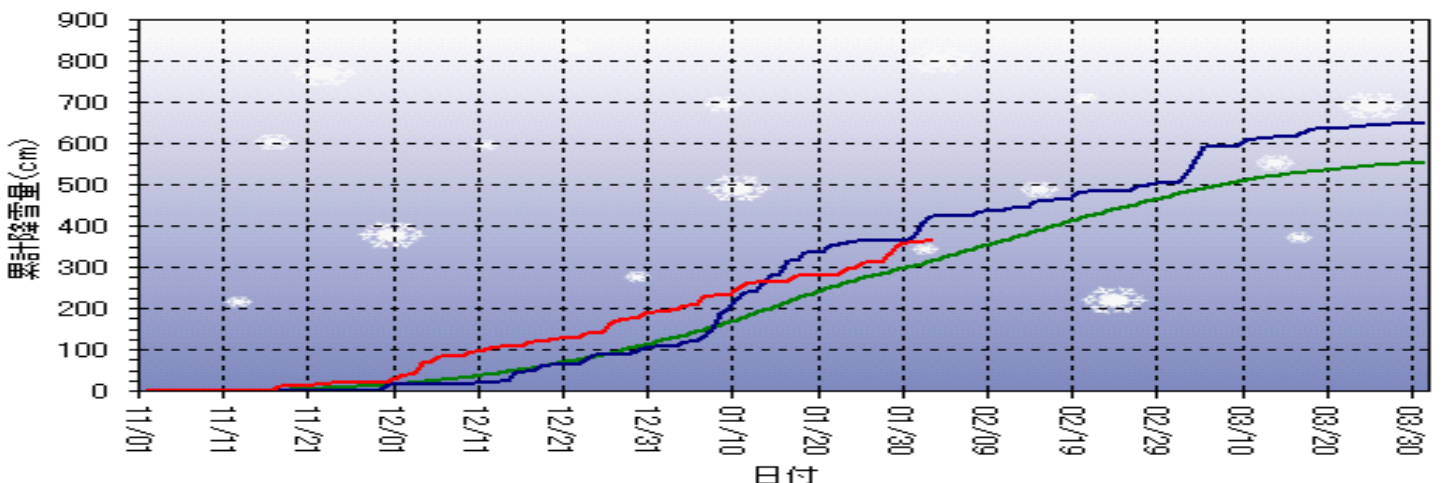

札幌市 厚別区 2012年02月02日9時現在
今年度:72cm,昨年度:113cm,平均値:65cm

— 平均値 — 昨年度 — 今年度 —

るいけいこうせつりょう
累計降雪量の状況

累計降雪量：日々の降雪量を11月1日から合計したもの。

札幌市 厚別区 2012年02月02日9時現在
今年度:365cm,昨年度:425cm,平均値:315cm

— 平均値 — 昨年度 — 今年度 —

～編集・発行～

厚別南まちづくりセンター 厚別区厚別南1丁目15-10