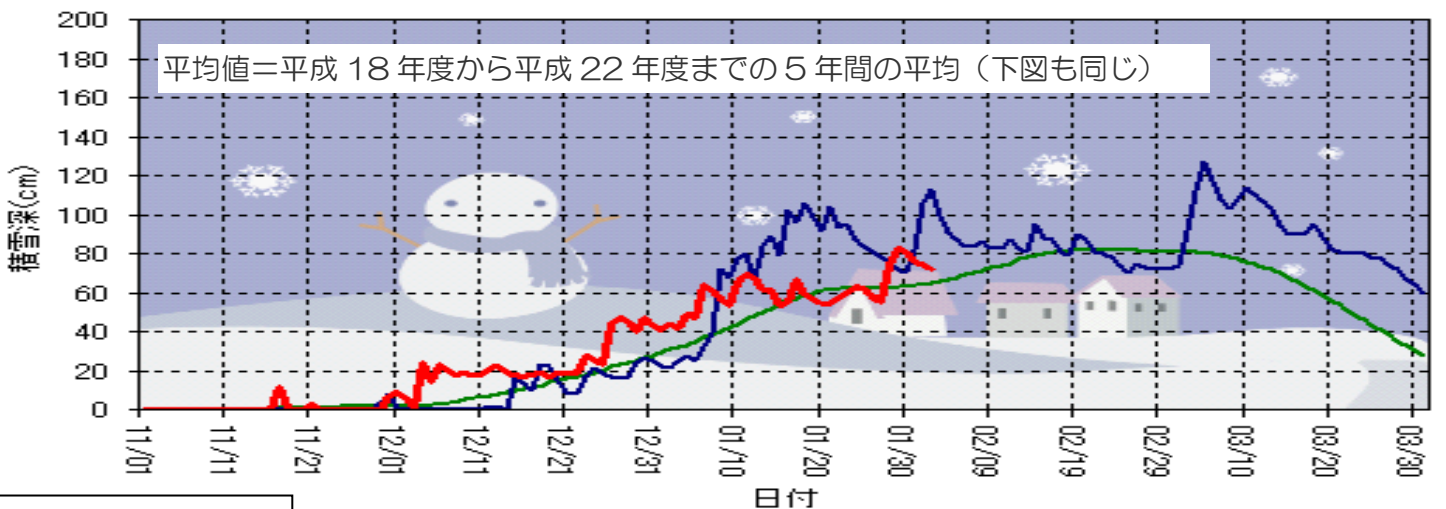

厚別区の降雪状況について

～「雪は天から送られた手紙である」(中谷宇吉郎博士より)～

たまに来る手紙は嬉しいもの。でも、「天から送られてくる手紙」は少ないほうが有難い。去年は大雪に見舞われた厚別区でしたが、今年はどうなんですか？ 札幌市のホームページをのぞいてみたところ、[厚別区 雪](#) **Click!**

以下のデータがありましたので、紹介します。

せきせつしん
積雪深の状況

積雪深：朝9時の積もっている雪の地面からの高さのこと。

札幌市 厚別区 2012年02月02日9時現在
今年度:72cm,昨年度:113cm,平均値:65cm

— 平均値 — 昨年度 — 今年度 —

るいけいこうせつりょう
累計降雪量の状況

累計降雪量：日々の降雪量を11月1日から合計したもの。

札幌市 厚別区 2012年02月02日9時現在
今年度:365cm,昨年度:425cm,平均値:315cm

— 平均値 — 昨年度 — 今年度 —

～編集・発行～

厚別南まちづくりセンター 厚別区厚別南1丁目15-10