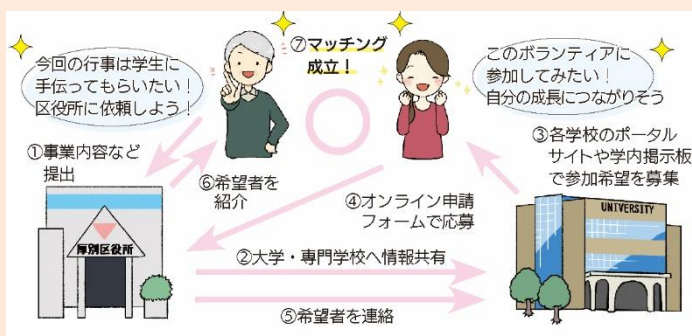

地区カレンダー (行事の詳細については、広報さっぽろやホームページ、各団体のチラシをご覧ください。)

厚別区・札幌市	厚別東地区
5月 20～31日 さっぽろライラックまつり (大通公園)	5月 7日 臨時町内会長会議 (小野幌会館) 20日 ふれあい交流事業「うたごえ喫茶」 (小野幌会館)
6月 10～14日 YOSAKOIソーラン祭り 14～16日 北海道神宮例祭 (札幌まつり)	6月 5日 ふれあい交流事業「ミニコンサート」 (小野幌会館) 8日 国道12号花いっぱいプロジェクト・一般 (国道12号線沿) 10日 国道12号花いっぱいプロジェクト・中学生 (国道12号線沿)
7月 7～27日 パシフィック・ミュージック・フェスティバル札幌 23～8月18日 さっぽろ夏まつり (大通公園) 24・25日 厚別区民まつり (ふれあい広場あつべつ・科学館公園)	7月 10日 第1回各種団体交流会・まちづくり会議 (小野幌会館) 13日 夏の交通安全運動街頭啓発 (小野幌橋付近) 28日 ワイワイ夏フェスタ in くりの木 (小野幌くりの木公園)

学生まちづくり促進ネットワーク(学まちネット)のご案内

厚別区では、大学・専門学校、地域、区役所が協力し、学生と地域で活動する方のボランティアのニーズをマッチングし、学生の成長と地域活動の活発化を目指す取り組みを行っています。

ホームページはこちらから⇒

ガイドラインを作成していますので、ご利用の際は、厚別区ホームページをご覧ください。

【担当】厚別区役所地域振興課 ☎895-2442

◆編集後記◆(所長のつぶやき)

厚別東まちづくりセンターは、8年度も、所長・高田明伸、支援員・横浜八重乃、窪田佳子という、昨年度と同じ顔ぶれになりました。引き続きよろしくお祈いします。

1年たち、地域のこと少し分かってきました。初対面の方をやみくもに「会長」とお呼びして、正答率6,7割だったのはもう昔のことです。ただ、外勤中、袋小路に迷い込むことはいまだにあります。シンプルな碁盤の目じゃないところに、地域の歴史や個性を感じます。でも、スマートフォンのナビゲーションが「その周辺」と言ったきり、私を見放すのはあんまりだと思ひます。

編集・発行

厚別東まちづくりセンター 厚別区厚別東4条4丁目 9-3
TEL 011-897-2885 FAX 011-897-2887
厚別区役所ホームページ <https://www.city.sapporo.jp/atsubetsu/>
札幌市役所ホームページ <https://www.city.sapporo.jp/>

SAPPORO

さっぽろ市
02-Q01-26-483
R8-2-397