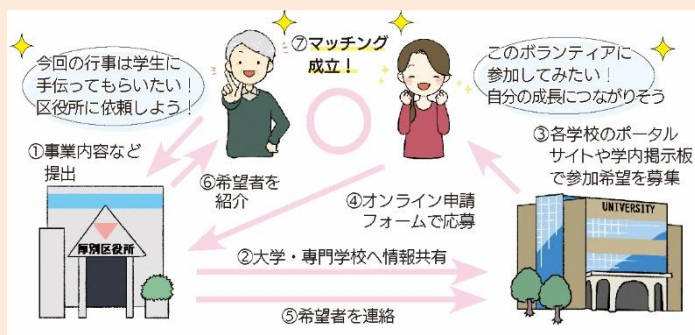

地区カレンダー (行事の詳細については、広報さっぽろやホームページ、各団体のチラシをご覧ください。)

厚別区・札幌市	厚別中央地区
5月 20～31日 さっぽろライラックまつり (大通公園)	5月 13日 福まち健康サロン (厚別信濃会館) 19日 すこやか倶楽部 (厚別信濃会館) 20日 子育てサロンぴーちくパーク (ひばりが丘小学校)
6月 10～14日 YOSAKOIソーラン祭り 14～16日 北海道神宮例祭 (札幌まつり)	6月 10日 福まち健康サロン (厚別信濃会館) 16日 すこやか倶楽部 (厚別信濃会館) 17日 子育てサロンぴーちくパーク (ひばりが丘小学校)
7月 7～27日 パシフィック・ミュージック・フェスティバル札幌 23～8月18日 さっぽろ夏まつり (大通公園) 24・25日 厚別区民まつり (ふれあい広場あつべつ・科学館公園)	7月 8日 福まち健康サロン (厚別信濃会館) 13日 夏の交通安全早朝街頭啓発 (とんでん厚別店・ニトリ厚別店前) 15日 子育てサロンぴーちくパーク (ひばりが丘小学校) 21日 すこやか倶楽部 (厚別信濃会館)

学生まちづくり促進ネットワーク(学まちネット)のご案内

厚別区では、大学・専門学校、地域、区役所が協力し、学生と地域で活動する方のボランティアのニーズをマッチングし、学生の成長と地域活動の活発化を目指す取り組みを行っています。

ホームページはこちらから⇒

ガイドラインを作成していますので、ご利用の際は、厚別区ホームページをご覧ください。

【担当】厚別区役所地域振興課 ☎895-2442

◆編集後記◆(所長のつぶやき)

着任から早いもので一年が経ちました。この間、多くの地域の方々とお会いし、日々の活動について伺う中で、地域を大切に思うお気持ちや、主体的に活動される姿を拝見し、大変心強く感じております。日頃からの皆様の活動に対し、深く感謝申し上げます。

さて、今年度は新たな支援員として齊藤さんを迎え、支援員の四野見さんと所長の北村は2年目となります。引き続き、どうぞよろしくお願いいたします。

編集・発行

厚別中央まちづくりセンター 厚別区厚別中央4条3丁目3-6

TEL 011-891-3907 FAX 011-895-0149

厚別区役所ホームページ <https://www.city.sapporo.jp/atsubetsu/>

札幌市役所ホームページ <https://www.city.sapporo.jp/>

SAPPORO

さっぽろ市
02-Q01-26-489
R8-2-403