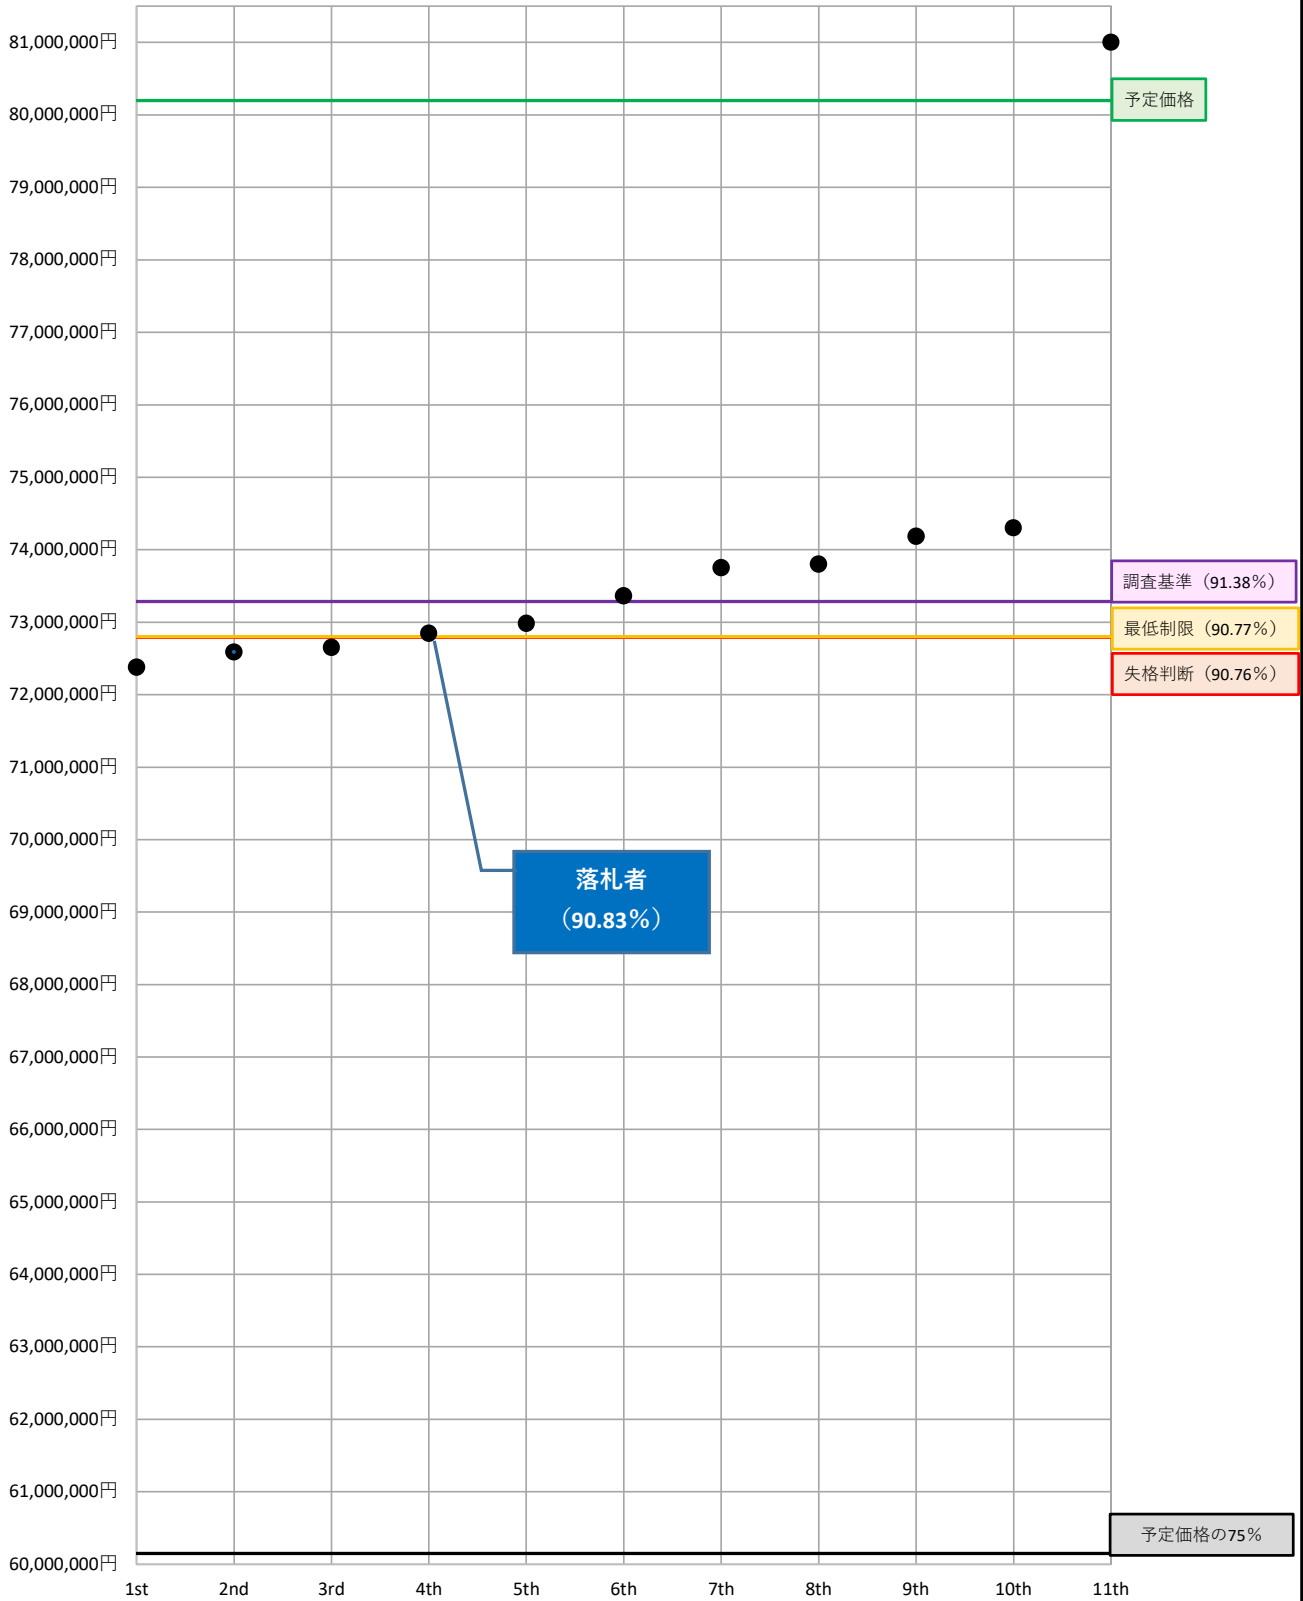

入札価格の散布図（価格昇順）

— 予定価格 — 調査基準価格 — 市況連動型失格判断基準
— 従来の最低制限価格 — 予定価格の75% ● 入札価格