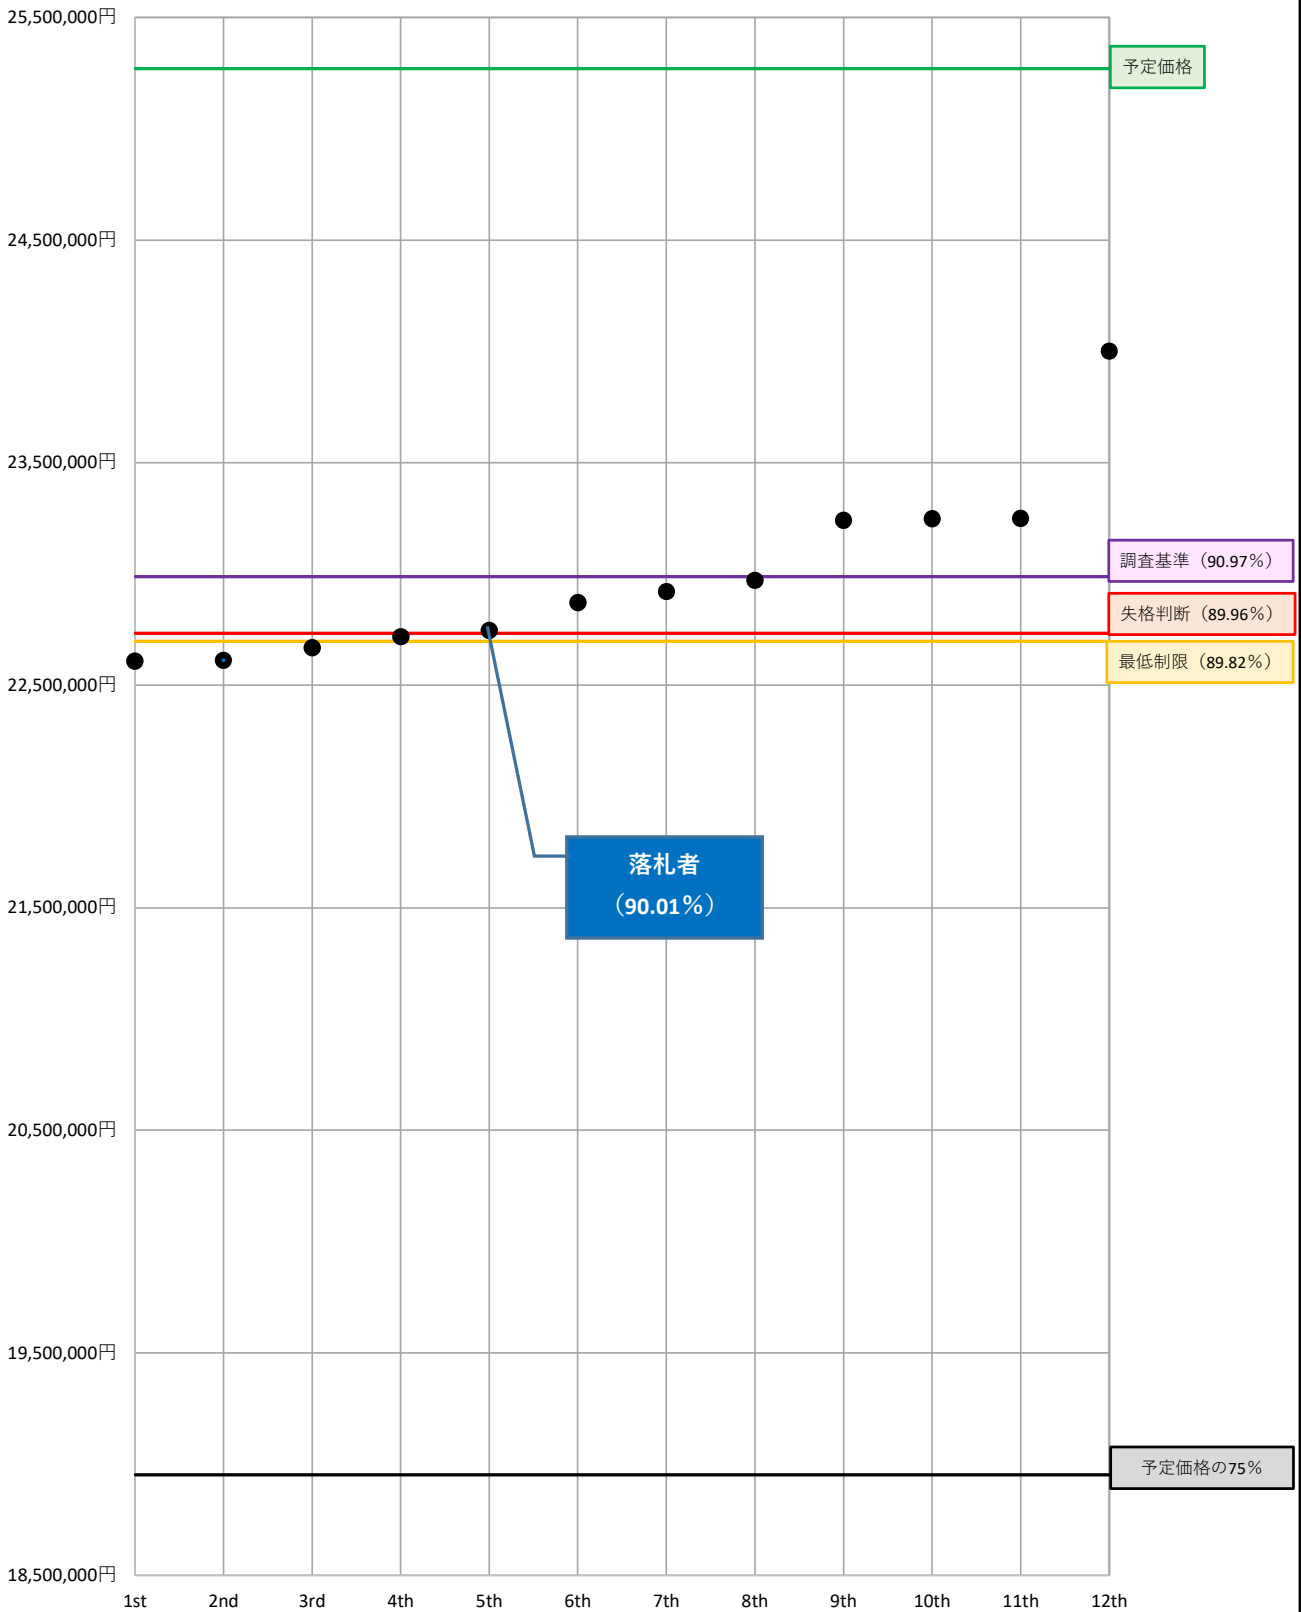

入札価格の散布図（価格昇順）

— 予定価格
— 調査基準価格
— 市況連動型失格判断基準
— 従来の最低制限価格
— 予定価格の75%
● 入札価格