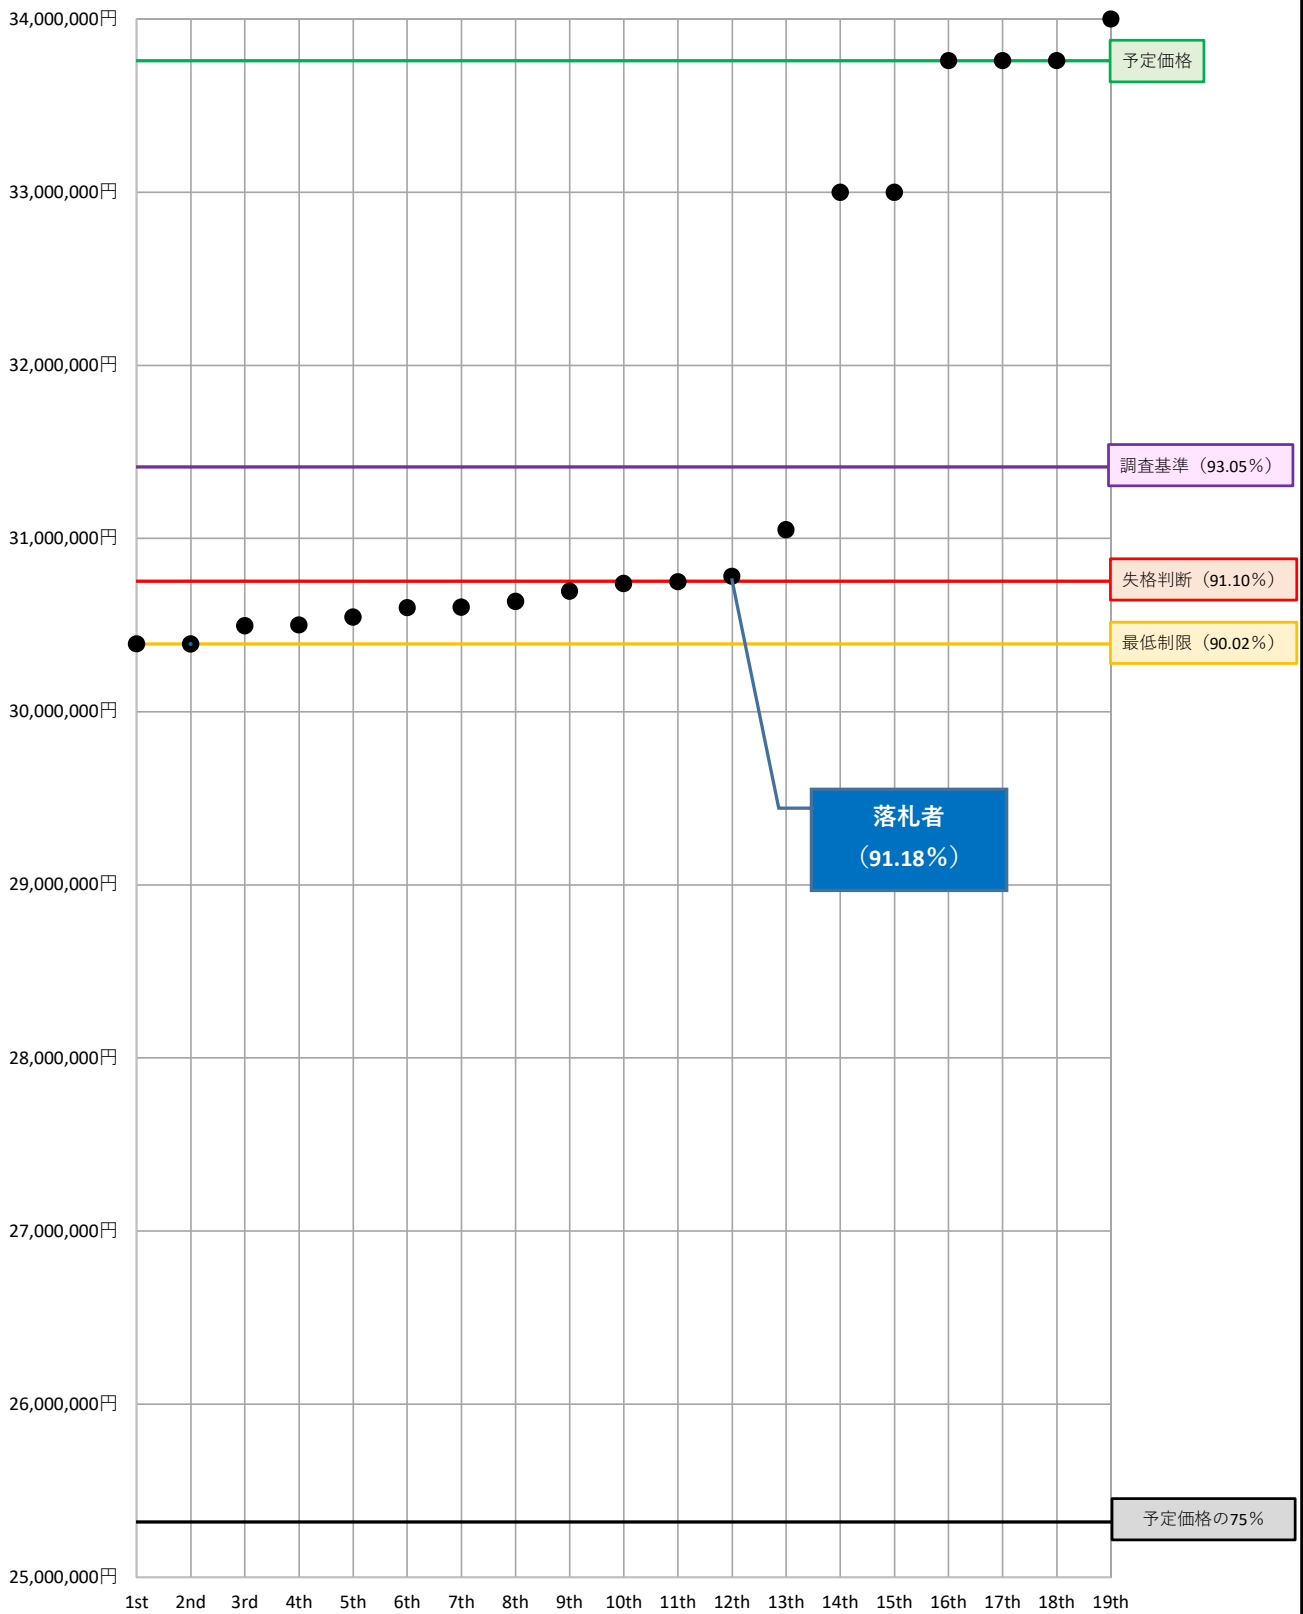

入札価格の散布図（価格昇順）

— 予定価格 — 調査基準価格 — 市況連動型失格判断基準
— 従来の最低制限価格 — 予定価格の75% ● 入札価格