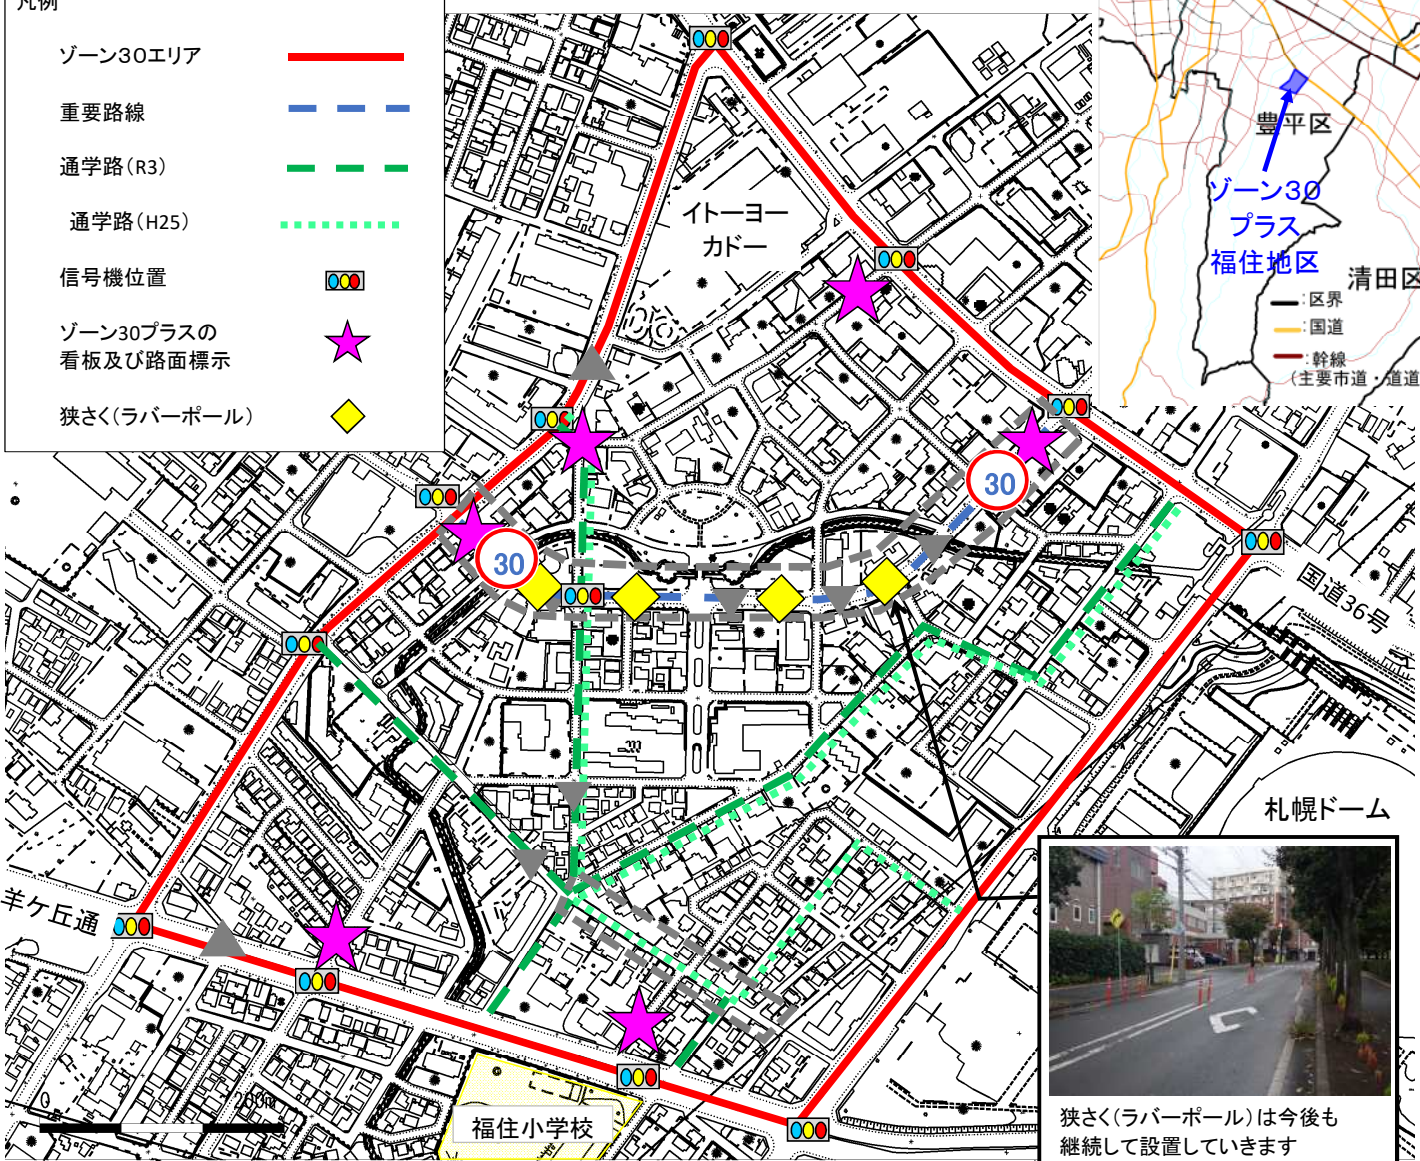

ゾーン30プラス 豊平区 福住地区

- 凡例
- ゾーン30エリア 
 - 重要路線 
 - 通学路(R3) 
 - 通学路(H25) 
 - 信号機位置 
 - ゾーン30プラスの看板及び路面標示 
 - 狭さく(ラバーボール) 

令和4年度新たに設置するもの

【 30km/h規制標識追加(警察対策)  】

※設置箇所については検討中

【 ゾーン30プラスの看板及び路面標示  】

新規設置看板

入口部路面標示

整備イメージ

狭さく(ラバーボール)は今後も継続して設置していきます