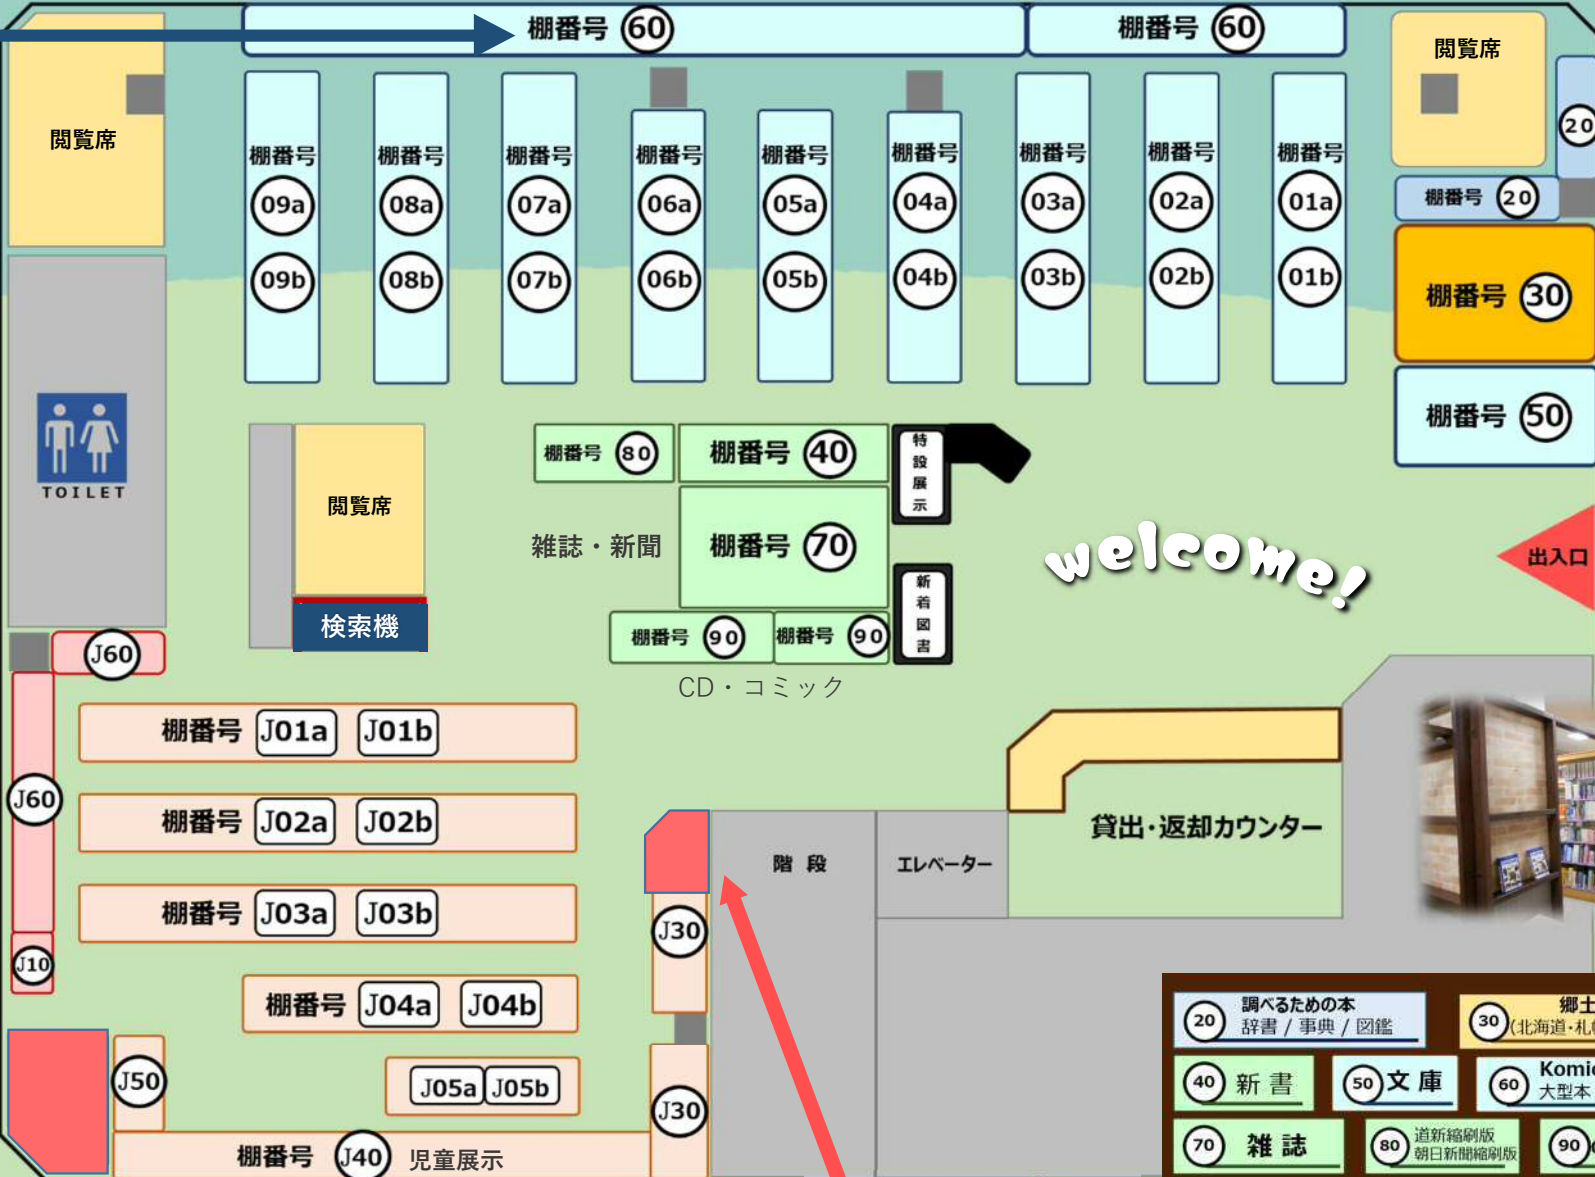

札幌市山の手図書館

札幌市西区山の手4条2丁目1-20 TEL 011-644-6822

<https://www.city.Sapporo.jp/toshokan/>

SAPPORO

さっぽろ市
02-S03-23-618
R5-2-465

「komichi」

個室風の閲覧席・参考資料・郷土資料

20 調べるための本 辞書 / 事典 / 図鑑	30 郷土資料 (北海道・札幌・西区の本)
40 新書	50 文庫
60 Komichi 大型本 / 大活字本	
70 雑誌	80 道新縮刷版 朝日新聞縮刷版
90 CD / コミック	