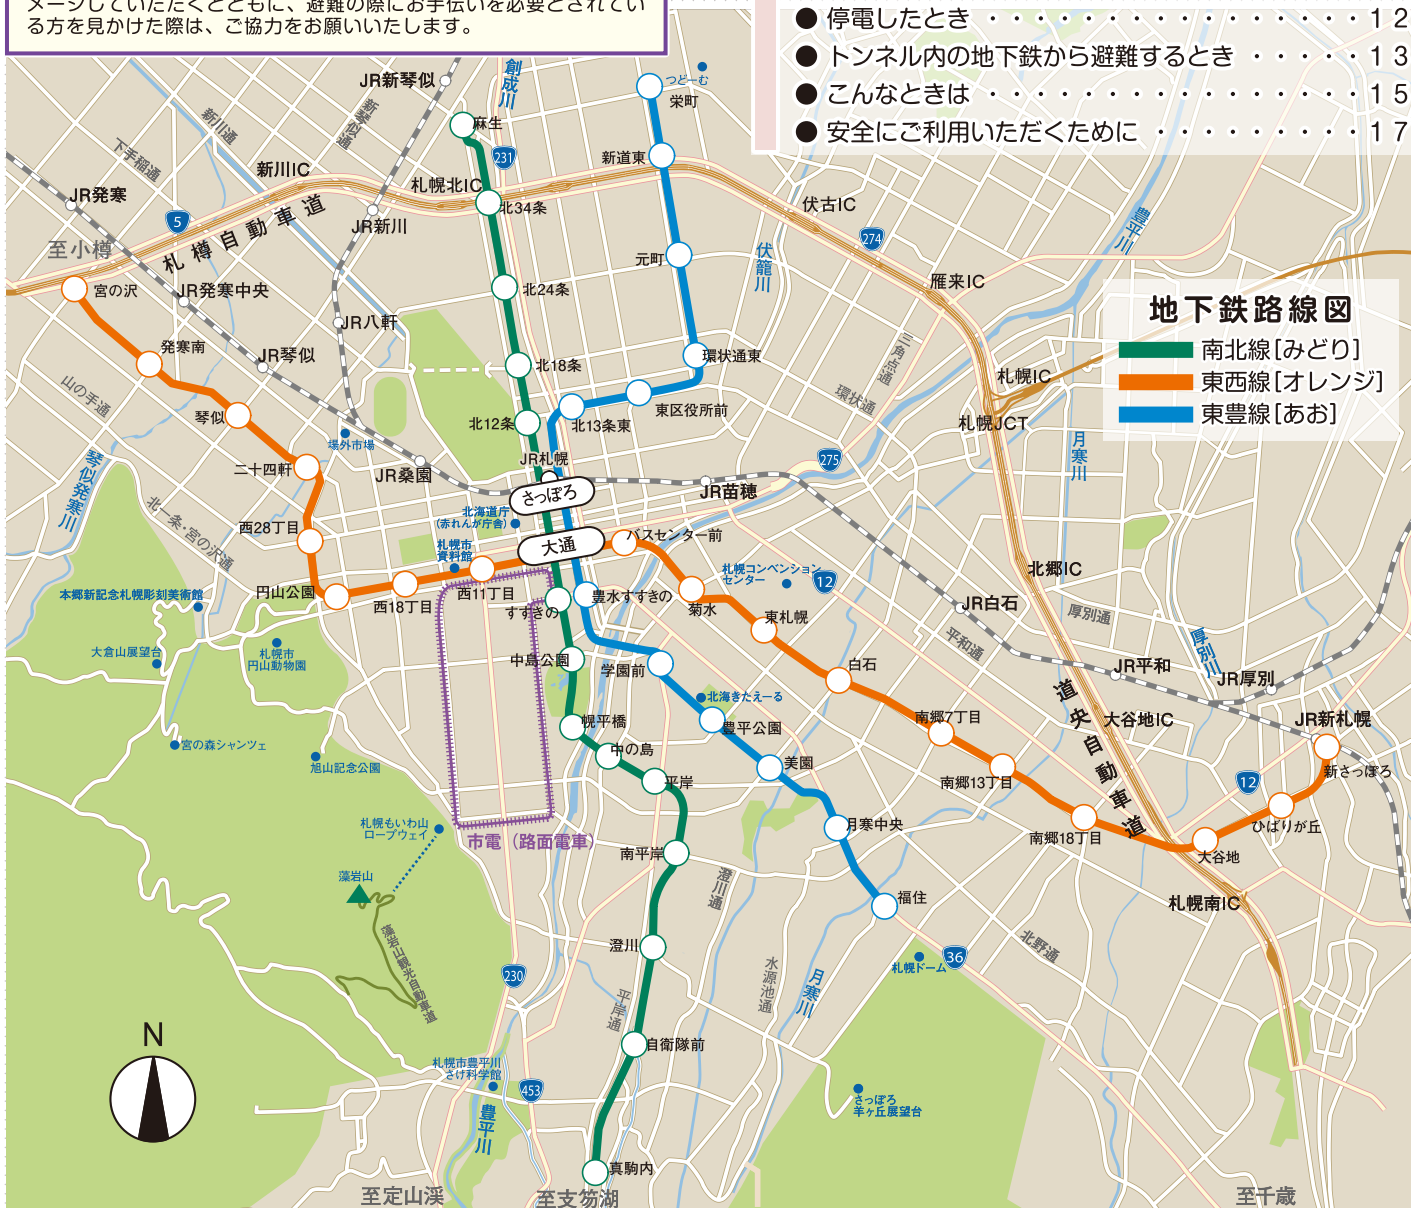

本書について

札幌市交通局では、地下鉄を安心してご利用いただくため、輸送の生命である「安全」を最優先に考え、様々な取り組みを進めております。しかしながら、災害時などには、お客様のご協力が不可欠であると考えております。

本書は、地下鉄ご利用時に災害等が発生した際、落ち着いて行動し安全に避難していただくための方法を、わかりやすく解説したものです。

本書を参考として、緊急事態における適切な行動をあらかじめイメージしていただくとともに、避難の際にお手伝いを必要とされている方を見かけた際は、ご協力をお願いいたします。

もくじ

- 駅で地震がおきたら 3
- 地下鉄車内で地震がおきたら 5
- 駅で火災がおきたら 7
- 地下鉄車内で火災がおきたら 9
- 大雨や洪水のとき 11
- 停電したとき 12
- トンネル内の地下鉄から避難するとき 13
- こんなときは 15
- 安全にご利用いただくために 17

地下鉄路線図

- 南北線[みどり]
- 東西線[オレンジ]
- 東豊線[あお]