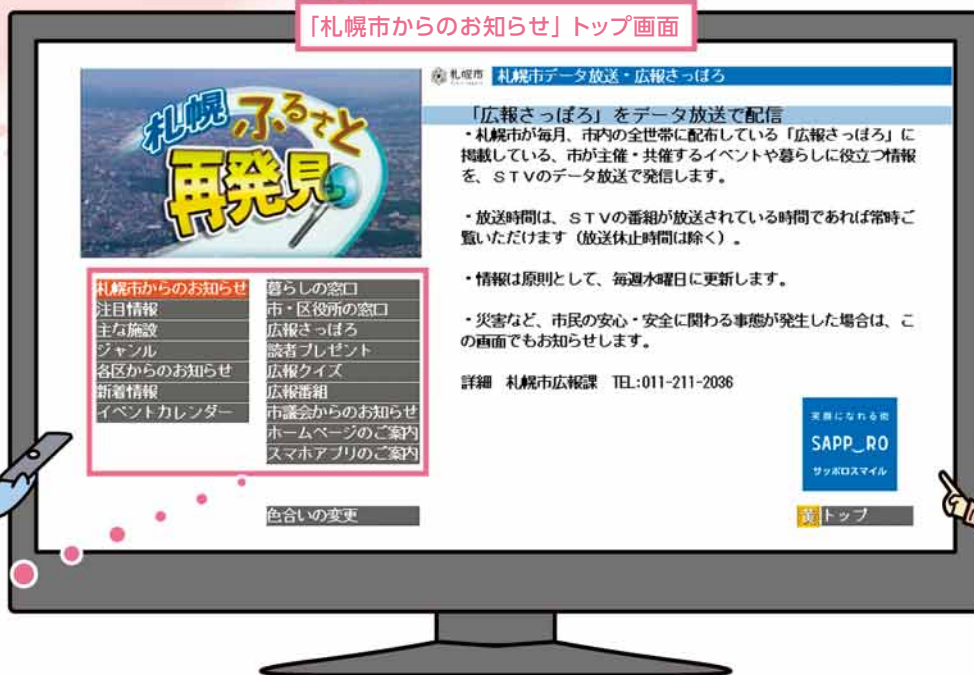

ヒロキ

リコ

特集! 進化する広報さっぽろ

- ① 広報さっぽろはページ数が決まっているため、載せられる情報量が限られる
- ② 地上デジタルテレビやスマートフォンなどの普及により、情報を得る手段が多様化

↓

テレビとスマホでお知らせ情報を発信!

そんなときでも大丈夫!
実はテレビとスマートフォンで広報さっぽろのお知らせ情報がみられるようになったんだ!

地デジの データ放送で いつでも情報を確認!

お知らせ情報を見るには

- 1 STV(5チャンネル)に合わせる
- 2 テレビのリモコンのdボタンを押す
- 3 画面右の「札幌市からののお知らせ」にカーソルを合わせて決定ボタンを押し、お知らせ情報が見られる画面を表示

- 札幌テレビ放送(STV)
5チャンネルで見られます
※選考の結果、当分の間STV1局で配信
- 毎週水曜日に情報を更新

「札幌市からののお知らせ」トップ画面

リモコンの矢印のボタンで、見たい項目を選んで決定ボタンを押すんだよ!

画面の右側に情報が表示されるのね!

ポイント 1 いろいろな条件で情報をチェック!

広報さっぽろのお知らせページ(今月号では13~32ページ)と同じく、施設(青少年科学館、ちえりあなど)や、ジャンル別(趣味・教養、子ども・子育てなど)のお知らせのほか、区民のページに掲載している各区の催しなども見られます。

主な施設	
青少年科学館	国際プラザ
ちえりあ	体育施設
若者支援総合センター	さとらんど
Kitara(キタラ)	ザンビアザ水族館
教育文化会館	やまびこ座
芸術の森	こぐま座
彫刻美術館	滝野すずらん丘陵公園
博物館活動センター	図書館
エルプラザ	健康づくりセンター
緑のセンター	社会福祉総合センター
円山動物園	産業振興センター
豊平川さ(び)科学館	