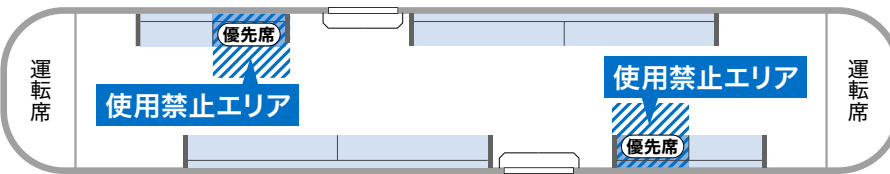

NEWS 01

地下鉄と路面電車の 携帯電話使用可能エリアを変更

12/2(月)から専用席・優先席とその前以外は使用可能に

地下鉄

専用席とその前以外は使用可能に

これまでは、専用席の向かいの席やドアの前は使用禁止でした

(イメージ図)

12月2日(月)から、地下鉄と路面電車に携帯電話が使用できるエリアを変更し、専用席・優先席とその前以外で使用できるようにします。

この変更は、車内での携帯電話の使用ルールが分かりづらく浸透していないため、エリアを再検証したことによるもの。電話機の多機能化によ

路面電車

優先席とその前以外は使用可能に

これまでは、車内全体で使用禁止でした

(イメージ図)

り、車内での利用を望む声が増えてきたことも、変更の要因となりました。

なお、使用禁止エリアでは、電話の使用を控えるだけでなく、電源を切るなど、電波を発しない状態にしてください。ご協力をお願いします。

【詳細】 高速電車部業務課 (896) 2744

使用可能エリアであっても、使用はマナーモードのみで、通話をご遠慮ください。ご協力をお願いします

これが新たにできた「札幌発」の水切り器!

上の部分を閉じるだけで簡単に生ごみの水切りができます

①↓の部分に生ごみを入れて

②ギュッと絞ります

生ごみに含まれる水分を減らす「水切り」が簡単にできるグッズができました。

これは、生ごみの減量に効果的な水切りを皆さんに手軽に行ってもらうために新たにデザインしたものです。市と市立大学、企業の共同研究により