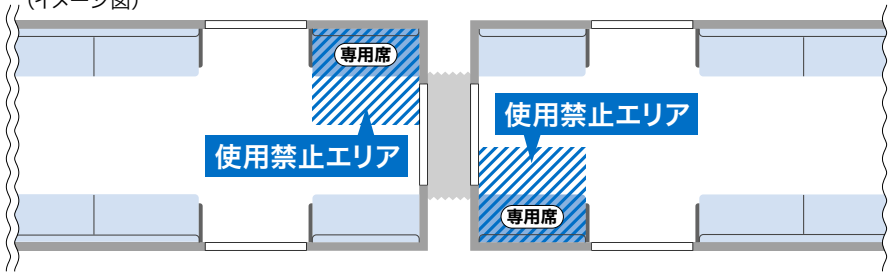

NEWS 01

地下鉄と路面電車の 携帯電話使用可能エリアを変更

12/2(月)から専用席・優先席とその前以外は使用可能に

地下鉄

専用席とその前以外は使用可能に

これまでは、専用席の向かいの席やドアの前は使用禁止でした

(イメージ図)

12月2日(月)から、地下鉄と路面電車に携帯電話が使用できるエリアを変更し、専用席・優先席とその前以外で使用できるようにします。

この変更は、車内での携帯電話の使用ルールが分かりづらく浸透していないため、エリアを再検証したことによるもの。電話機の多機能化によ

路面電車

優先席とその前以外は使用可能に

これまでは、車内全体で使用禁止でした

(イメージ図)

り、車内での利用を望む声が増えてきたことも、変更の要因となりました。

なお、使用禁止エリアでは、電話の使用を控えるだけでなく、電源を切るなど、電波を発しない状態にしてください。ご協力をお願いします。

【詳細】 高速電車部業務課 (896) 2744

使用可能エリアであっても、使用はマナーモードのみで、通話をご遠慮ください。ご協力をお願いします

これが新たにできた「札幌発」の水切り器!

上の部分を閉じるだけで簡単に生ごみの水切りができます

①↓の部分に生ごみを入れて

②ギュッと絞ります

生ごみに含まれる水分を減らす「水切り」が簡単にできるグッズができました。

これは、生ごみの減量に効果的な水切りを皆さんに手軽に行ってもらうために新たにデザインしたものです。市と市立大学、企業の共同研究により