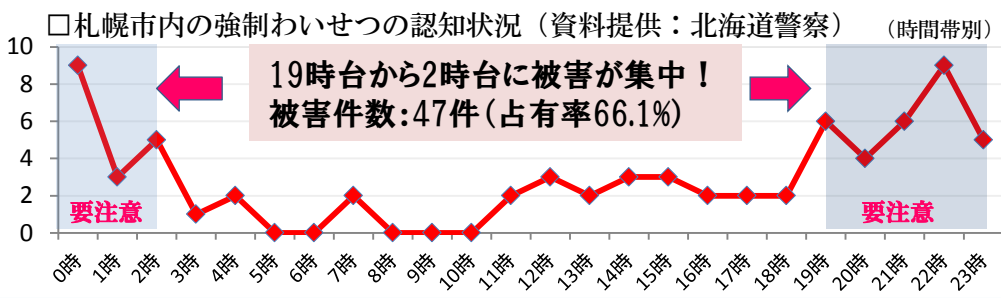

強制わいせつ被害多発！夜間の一人歩きに注意！

- 平成25年6月末現在、札幌市内において71件発生（前年同月比16件、29.1%増加）
- 10代(35件)、20代(28件)の被害が多く、19時台から2時台に被害が集中

強制わいせつ被害防止のポイント

- 一人歩きは極力控え、なるべく複数で帰宅しましょう。
- 人通りが多く明るい道を通って帰りましょう。
- 携帯電話機の操作や音楽を聴きながら歩くことはやめましょう。

札幌市地域安全サポーターズの活動紹介

株式会社あいプラン やわらぎ斎場

業務内容:葬祭業 活動エリア:札幌市内全域
 活動内容:防犯パトロール、子ども110番の店、環境美化活動など

札幌市内14か所に所在するやわらぎ斎場において、『子ども110番の店』を実施しているほか、営業車等を活用し防犯パトロールを実施しています。やわらぎ斎場では札幌市が行っている防犯教室（不審者対応訓練）への協力や社員への指導等を積極的に実施し、防犯活動の知識向上を図っています。