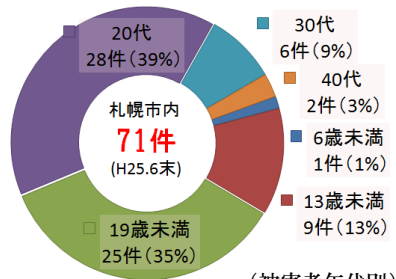

強制わいせつ被害多発！夜間の一人歩きに注意！

- 平成25年6月末現在、札幌市内において71件発生（前年同月比16件、29.1%増加）
- 10代(35件)、20代(28件)の被害が多く、19時台から2時台に被害が集中

強制わいせつ被害防止のポイント

- 一人歩きは極力控え、なるべく複数で帰宅しましょう。
- 人通りが多く明るい道を通って帰りましょう。
- 携帯電話機の操作や音楽を聴きながら歩くことはやめましょう。

札幌市地域安全サポーターズの活動紹介

株式会社あいプラン やわらぎ斎場

業務内容:葬祭業 活動エリア:札幌市内全域
 活動内容:防犯パトロール、子ども110番の店、環境美化活動など

札幌市内14か所に所在するやわらぎ斎場において、『子ども110番の店』を実施しているほか、営業車等を活用し防犯パトロールを実施しています。やわらぎ斎場では札幌市が行っている防犯教室（不審者対応訓練）への協力や社員への指導等を積極的に実施し、防犯活動の知識向上を図っています。