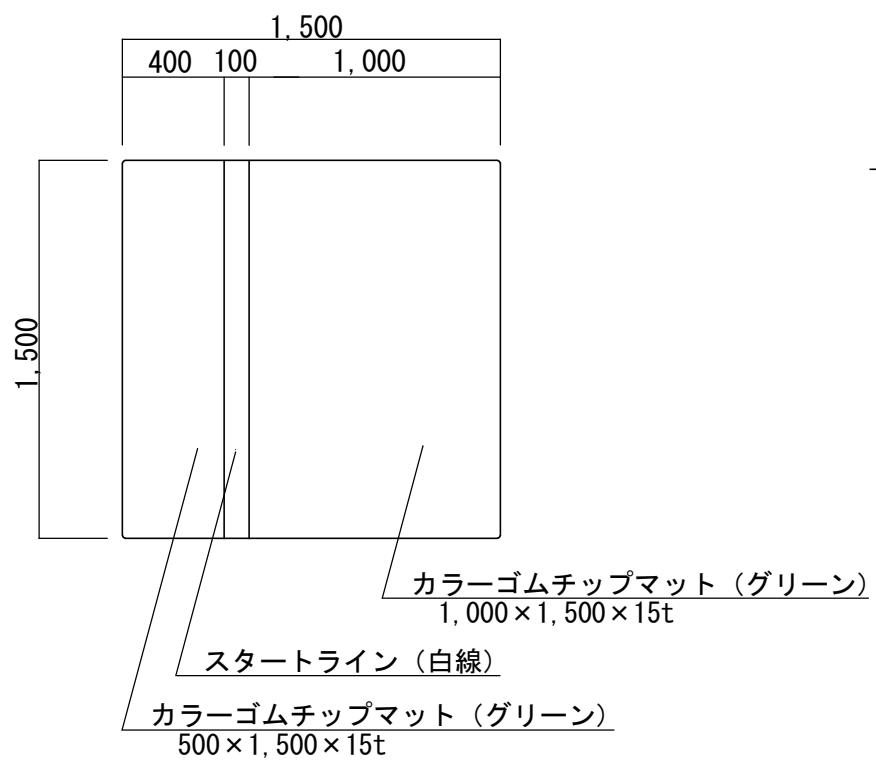

8 パークゴルフ用品

スタート台

平面図
S=1/30

側面図
S=1/20

札幌市造園工事
参考図
札幌市建設局みどりの推進部

特記仕様

図面名称 パークゴルフスタート台 1,500×1,500×15		
縮尺	図示	番号 8-1-1

名 称	材 質
ネット	ポリエチレン
目合・色	37.5mm目・グリーン

札幌市造園工事
参 考 図
札幌市建設局みどりの推進部

特記仕様

図面名称

防球ネット

縮尺

1/5

番号

8-2-1