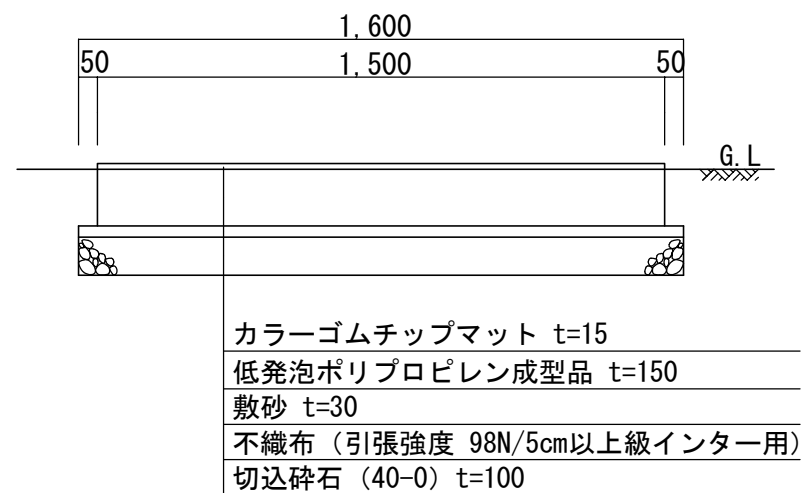

8 パークゴルフ用品

スタート台

平面図
S=1/30

側面図
S=1/20

札幌市造園工事
参考図
札幌市建設局みどりの推進部

特記仕様

図面名称 パークゴルフスタート台 1,500×1,500×15		
縮尺	図示	番号 8-1-1

名 称	材 質
ネット	ポリエチレン
目合・色	37.5mm目・グリーン

札幌市造園工事
参 考 図
札幌市建設局みどりの推進部

特記仕様

図面名称

防球ネット

縮尺

1/5

番号

8-2-1