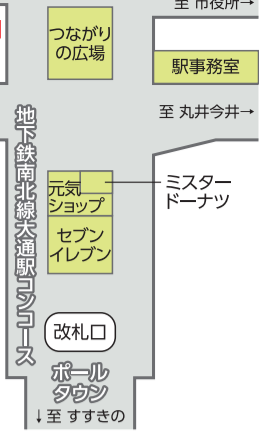

住民票、住民票記載事項証明、
戸籍証明、印鑑登録証明 など

受付時間

月曜～金曜：午前9時～午後8時
土曜・日曜：午前9時～午後5時

休業日

祝日(日曜日と重なった場合は開所)・振替休日
5月3日～5日、12月29日～翌年1月3日

*一部の証明については、請求した日の翌日以降の
平日にお渡しとなる場合があります。
*住所変更の届出や、出生届・婚姻届など戸籍の届出
は取り扱っておりません。

大通証明
サービス
コーナー

改札口

改札口

元氣
ショップ
セブン
イレブン
改札口
ボール
タウン
↓ すすきの

ヒグマ出没情報

山にお出掛けの際は、
ホームページをご確認ください。

熊出没注意

札幌市ヒグマ出没情報

検索