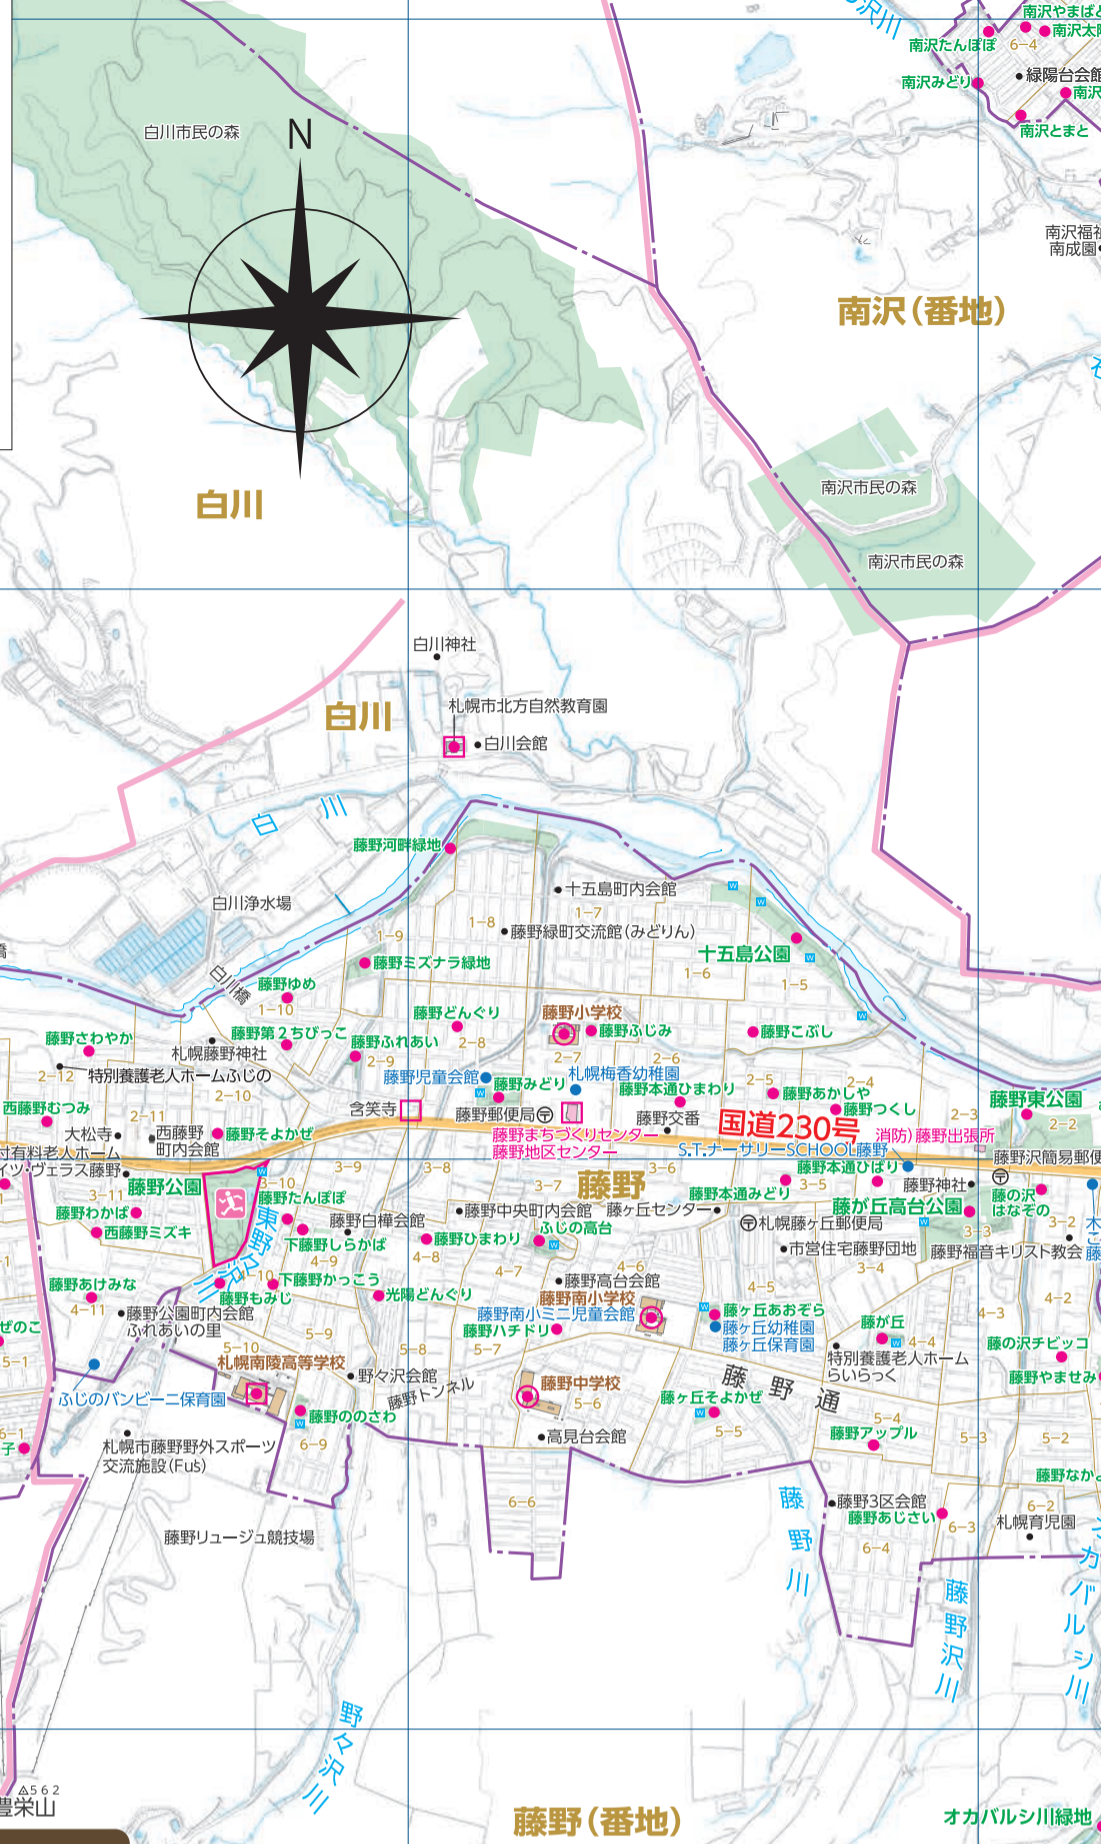

住民票、住民票記載事項証明、
戸籍証明、印鑑登録証明 など

受付時間

月曜～金曜：午前9時～午後8時
土曜・日曜：午前9時～午後5時

休業日

祝日(日曜日と重なった場合は開所)・振替休日
5月3日～5日、12月29日～翌年1月3日

*一部の証明については、請求した日の翌日以降の
平日にお渡しとなる場合があります。
*住所変更の届出や、出生届・婚姻届など戸籍の届出
は取り扱っておりません。

大通証明
サービス
コーナー

改札口

改札口

元氣
ショップ
セブン
イレブン
改札口
ボール
タウン
↓ すすきの

ヒグマ出没情報

山にお出掛けの際は、
ホームページをご確認ください。

熊出没注意

札幌市ヒグマ出没情報

検索