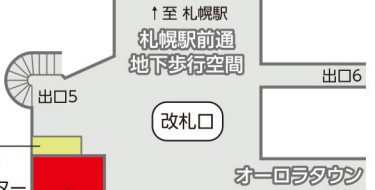

## 大通証明サービスコーナー

☎ 011-211-3535

札幌市中央区大通西4丁目 地下1階  
地下鉄南北線大通駅コンコース横  
(出口5横)

取扱証明

中央図書館  
大通カウンター

周辺図