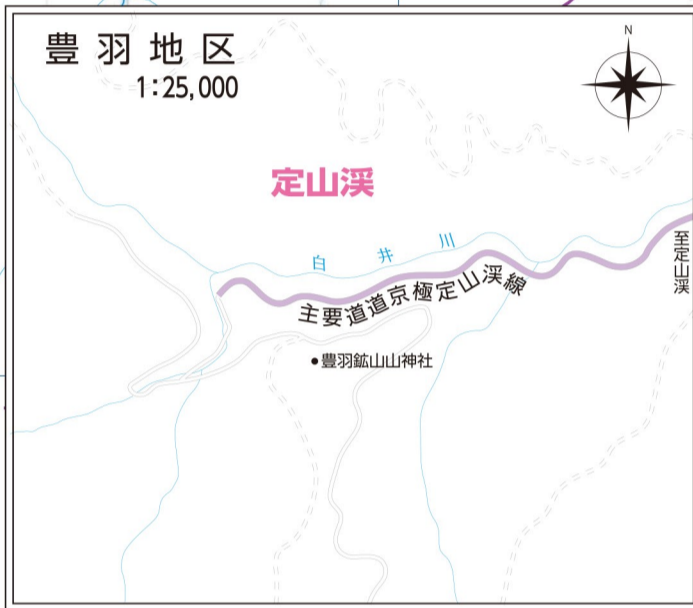

# 定山溪地

1:25,000 (1km=)

0 500 1000 1

## 大通証明サービスコーナー

☎ 011-211-3535

札幌市中央区大通西4丁目 地下1階  
地下鉄南北線大通駅コンコース横  
(出口5横)

取扱証明

中央図書館  
大通カウンター

周辺図

## 急な病気やケガで迷ったら!

24時間 365日  
看護師が相談に  
対応します

☎ #7119

救急安心センターさっぽろ

ダイヤル回線・一部IP電話からは ☎011-272-7119へ

医療機関  
案内も  
こちらへ

砥石山

南沢スワン

6-3  
・洞源