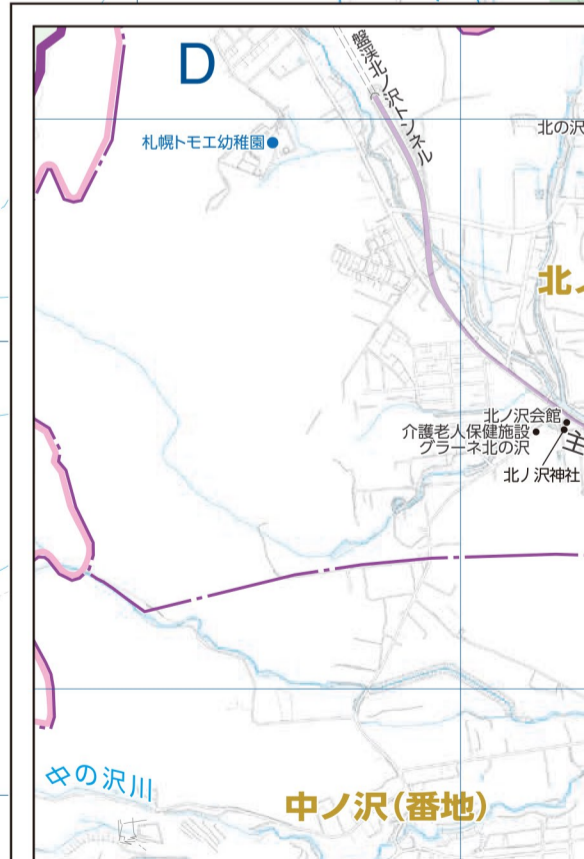

# 定山溪地

1:25,000 (1km=)

0 500 1000 1

## 大通証明サービスコーナー

☎ 011-211-3535

札幌市中央区大通西4丁目 地下1階  
地下鉄南北線大通駅コンコース横  
(出口5横)

取扱証明

中央図書館  
大通カウンター

周辺図

6-3  
・洞源