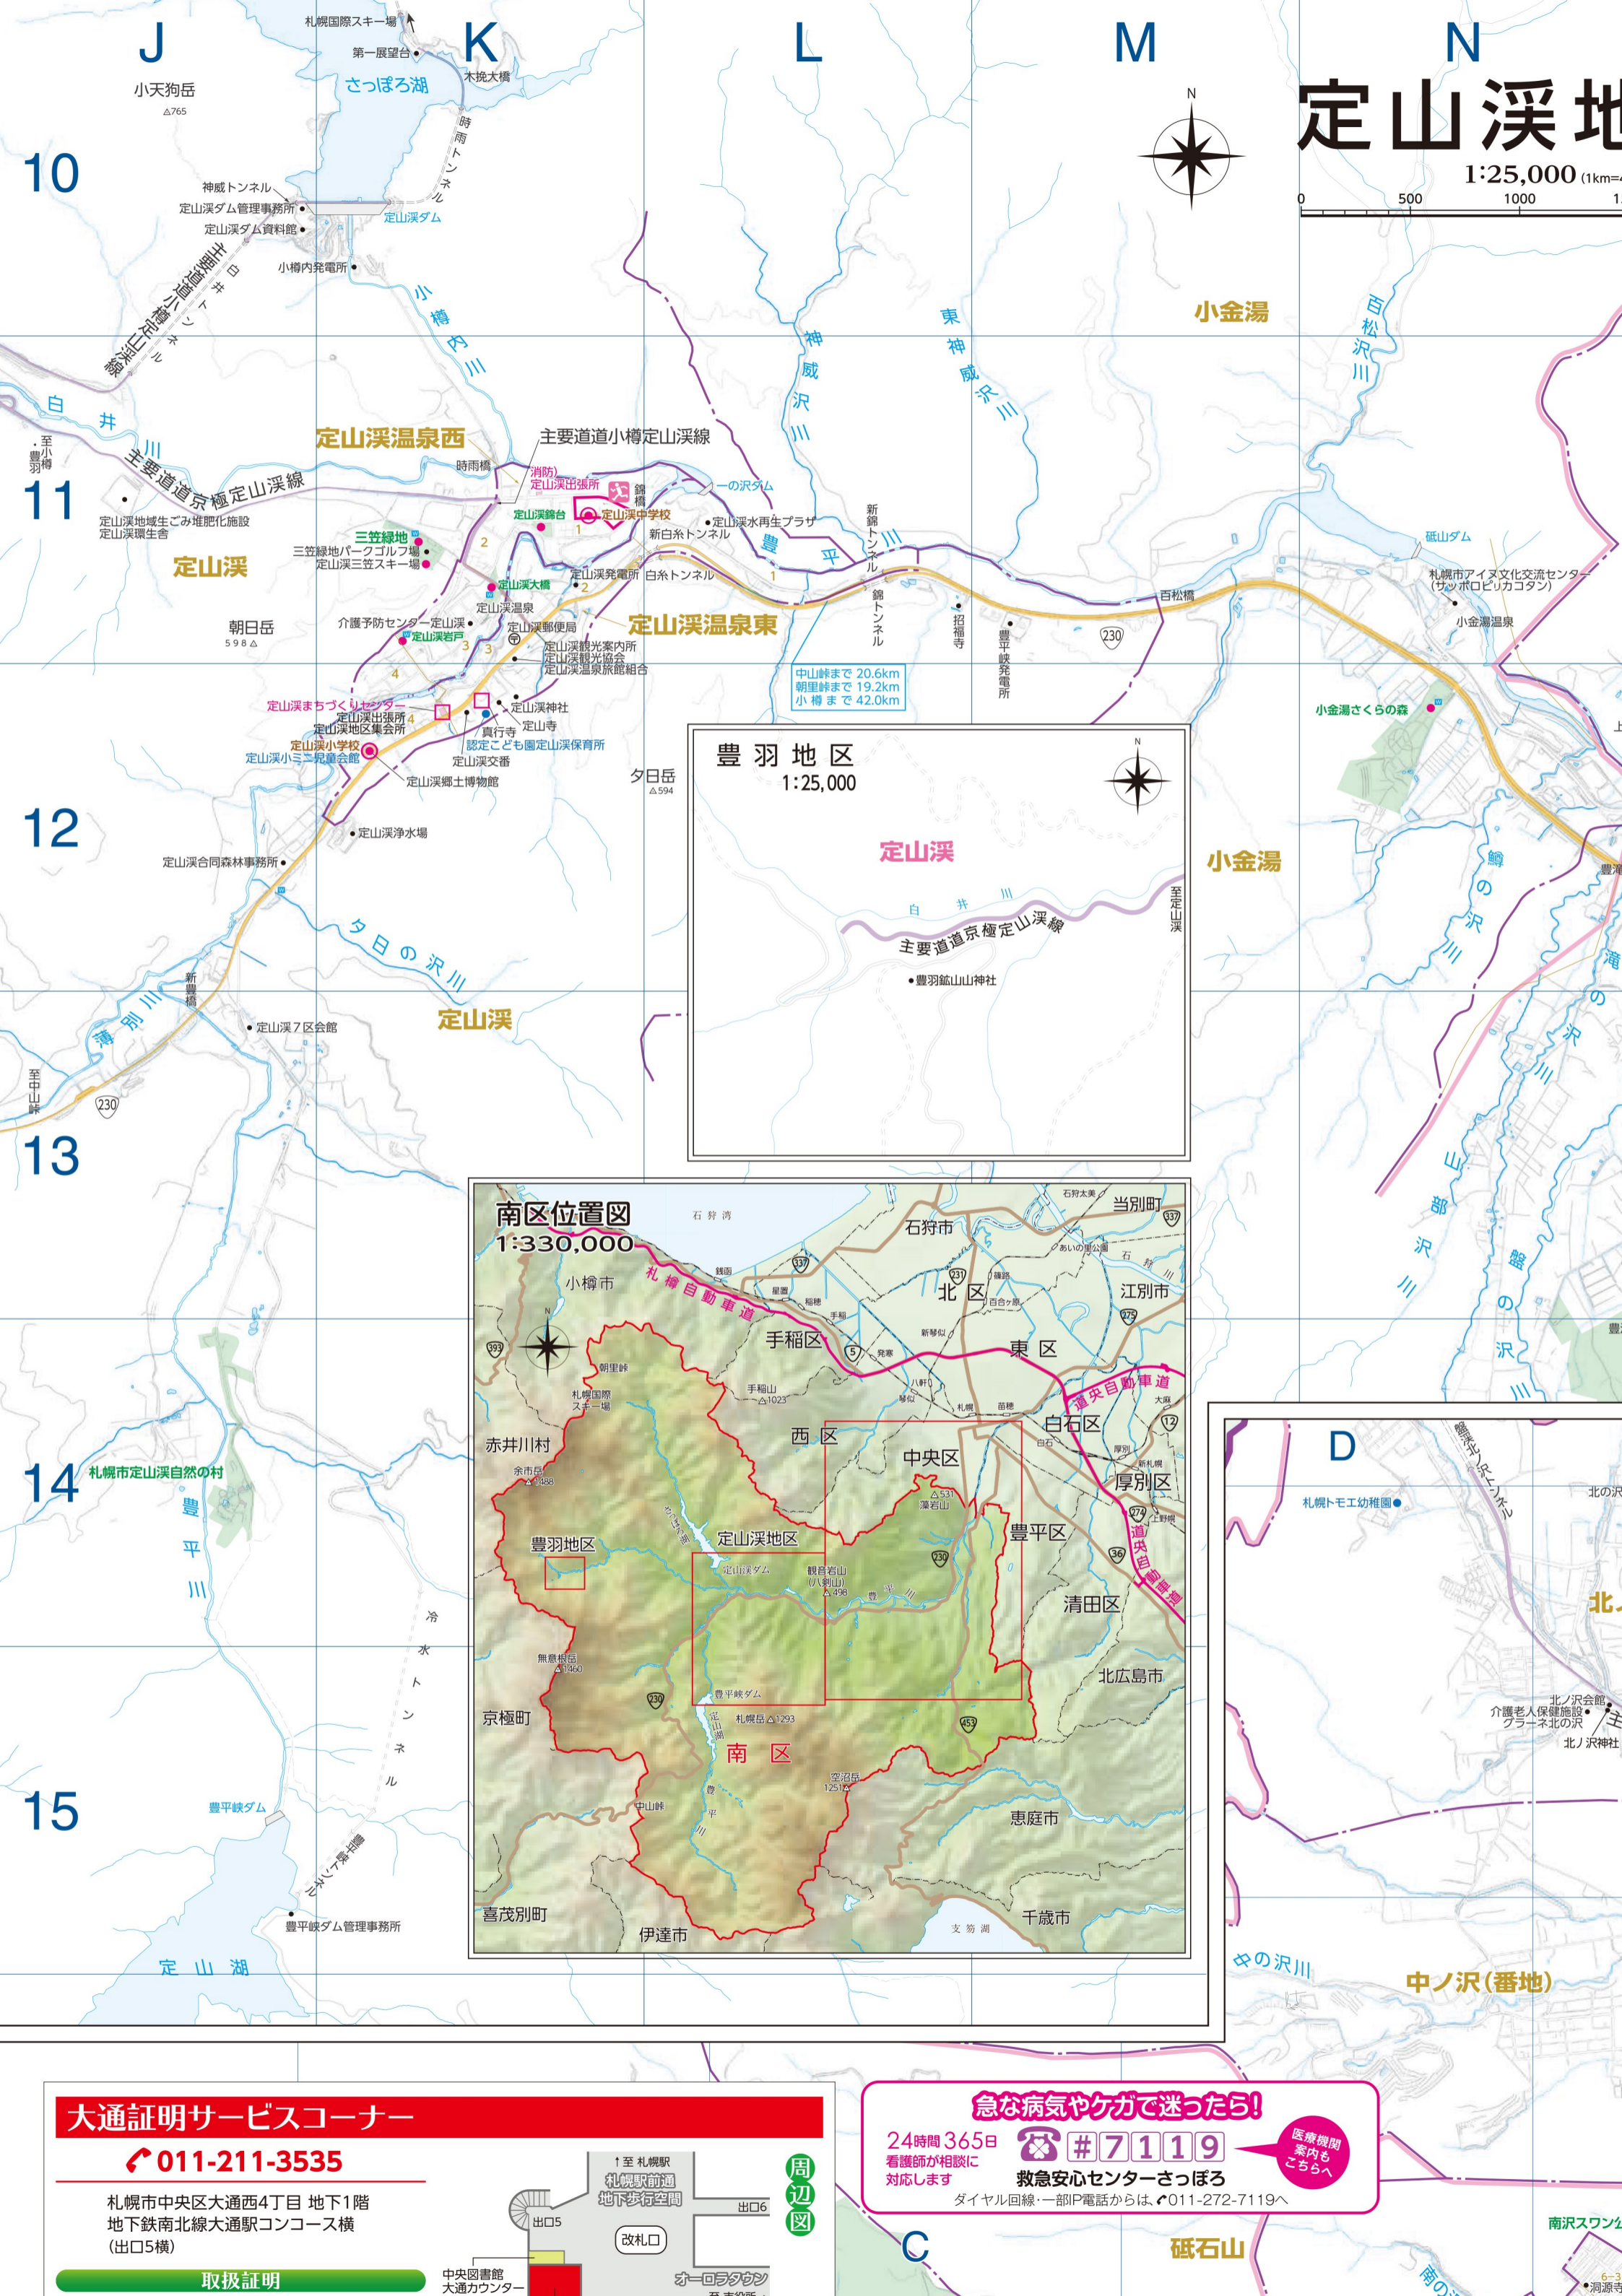

# 定山溪地

1:25,000 (1km=)

0 500 1000 1

## 大通証明サービスコーナー

☎ 011-211-3535

札幌市中央区大通西4丁目 地下1階  
地下鉄南北線大通駅コンコース横  
(出口5横)

取扱証明

中央図書館  
大通カウンター

周辺図

## 急な病気やケガで迷ったら!

24時間 365日  
看護師が相談に  
対応します

☎ #7119

救急安心センターさっぽろ

ダイヤル回線・一部IP電話からは ☎011-272-7119へ

医療機関  
案内も  
こちらへ

砥石山

南沢スワン

6-3  
・洞源