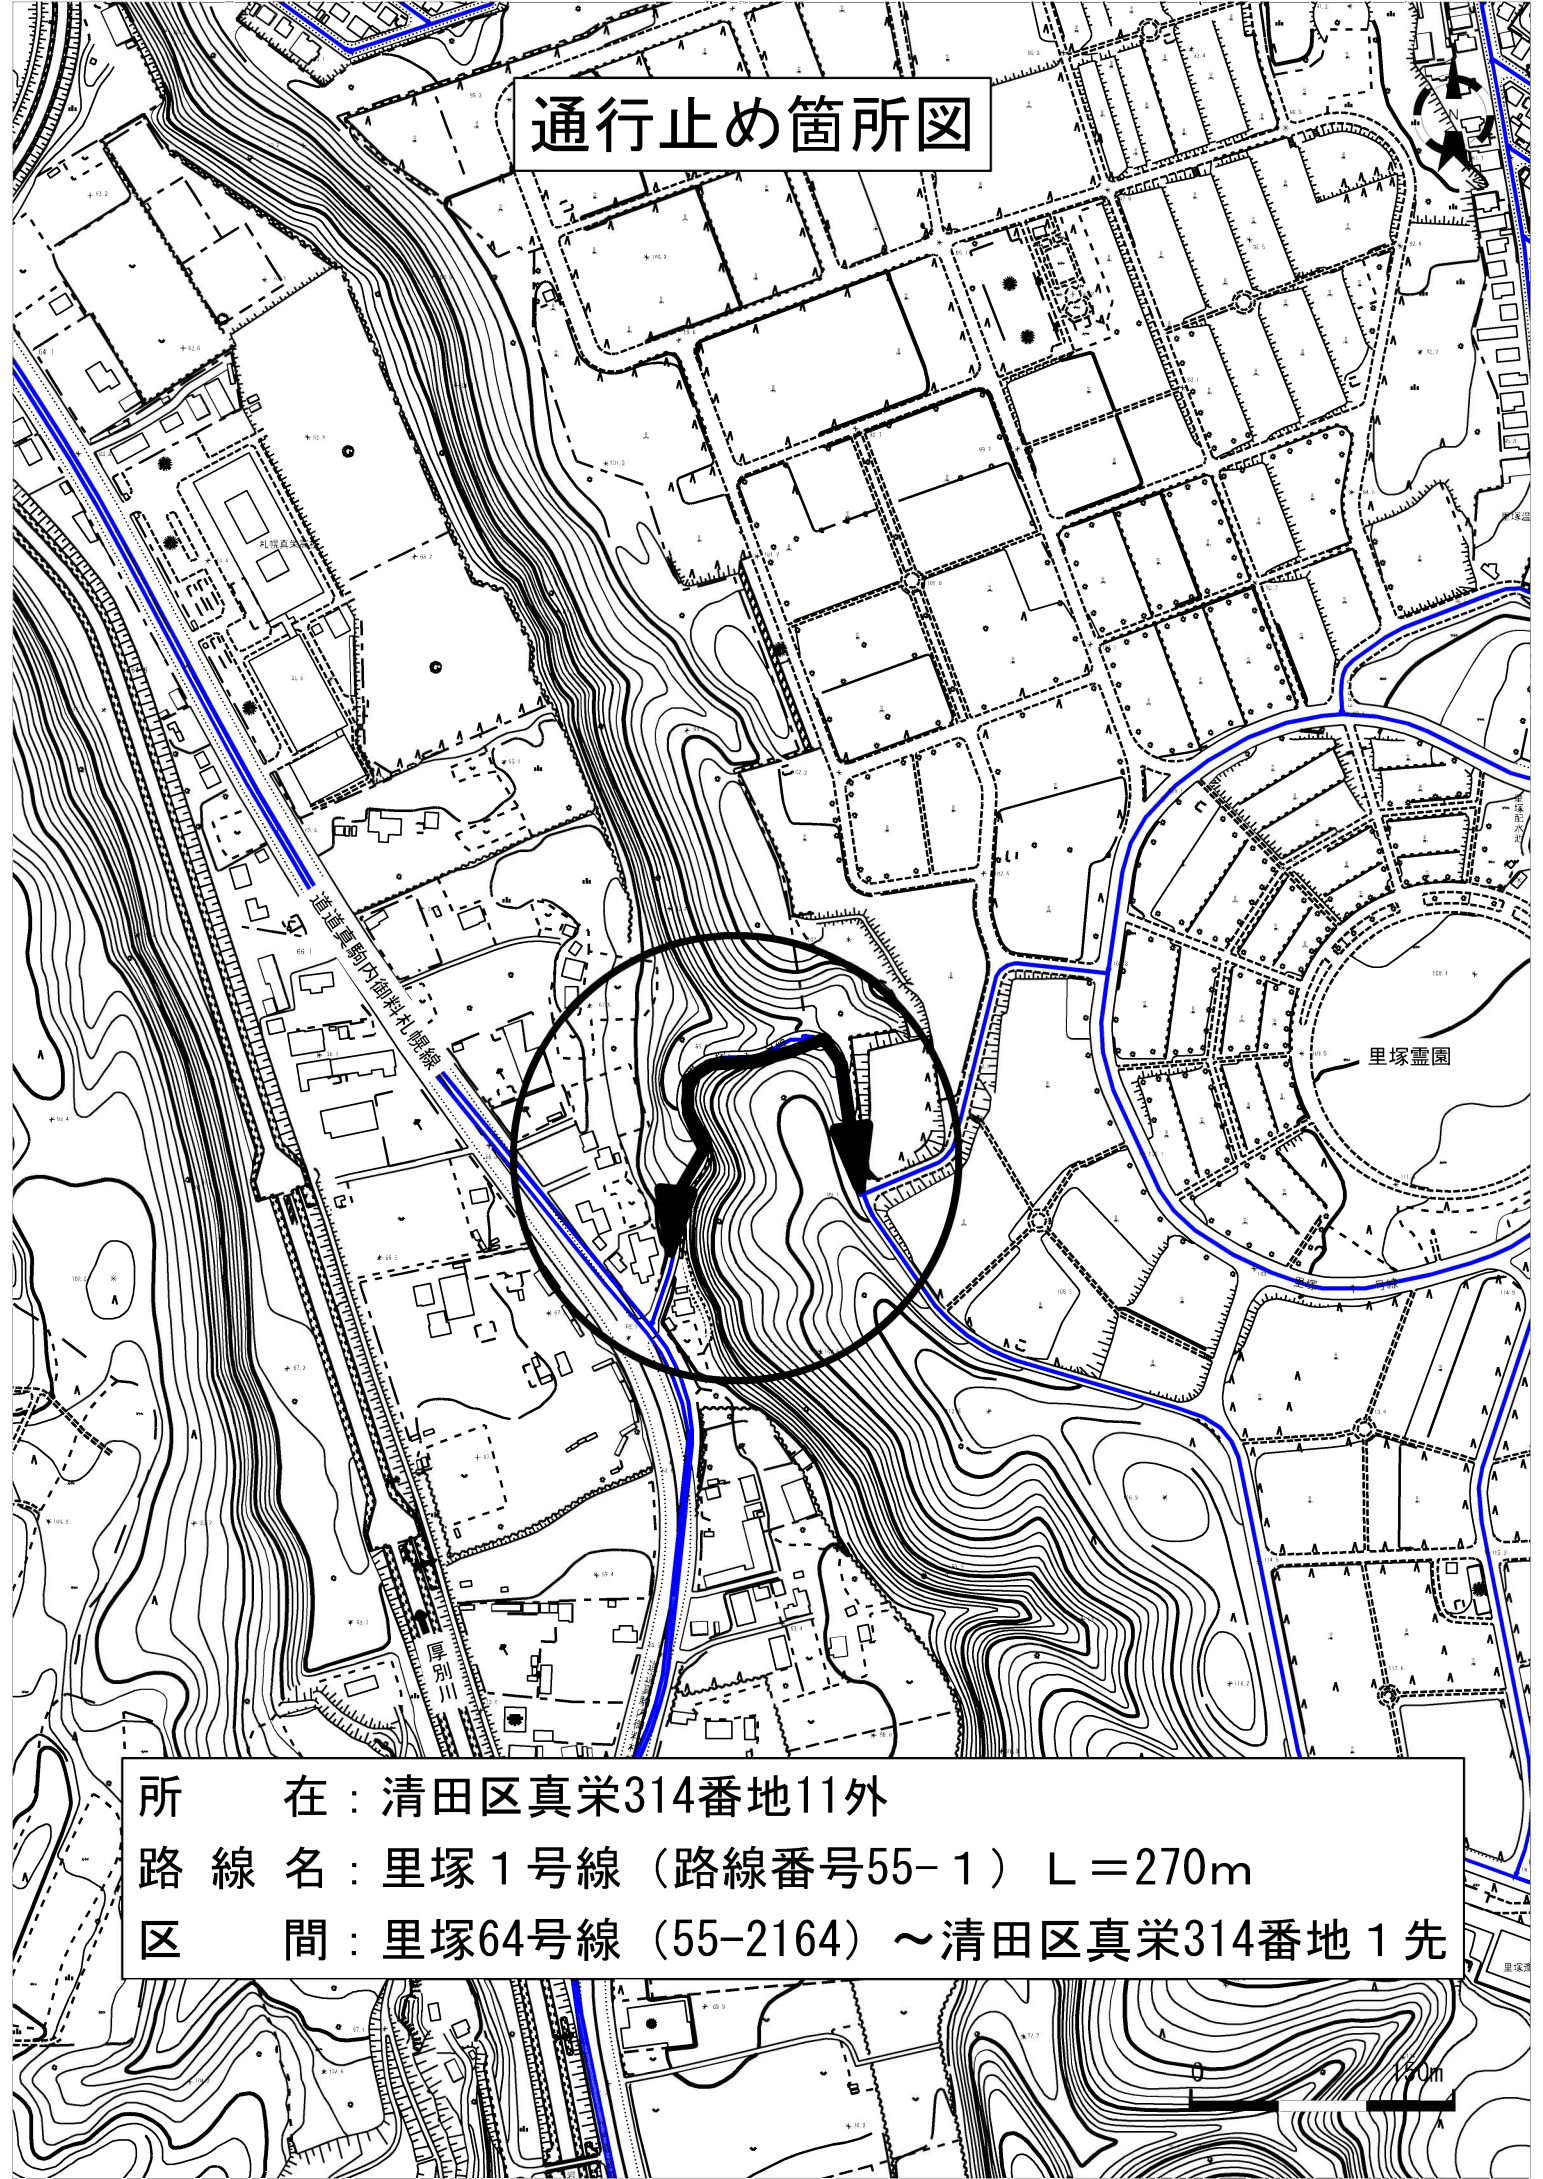

通行止め箇所図

所 在：清田区真栄314番地11外
路 線 名：里塚1号線（路線番号55-1）L=270m
区 間：里塚64号線（55-2164）～清田区真栄314番地1先