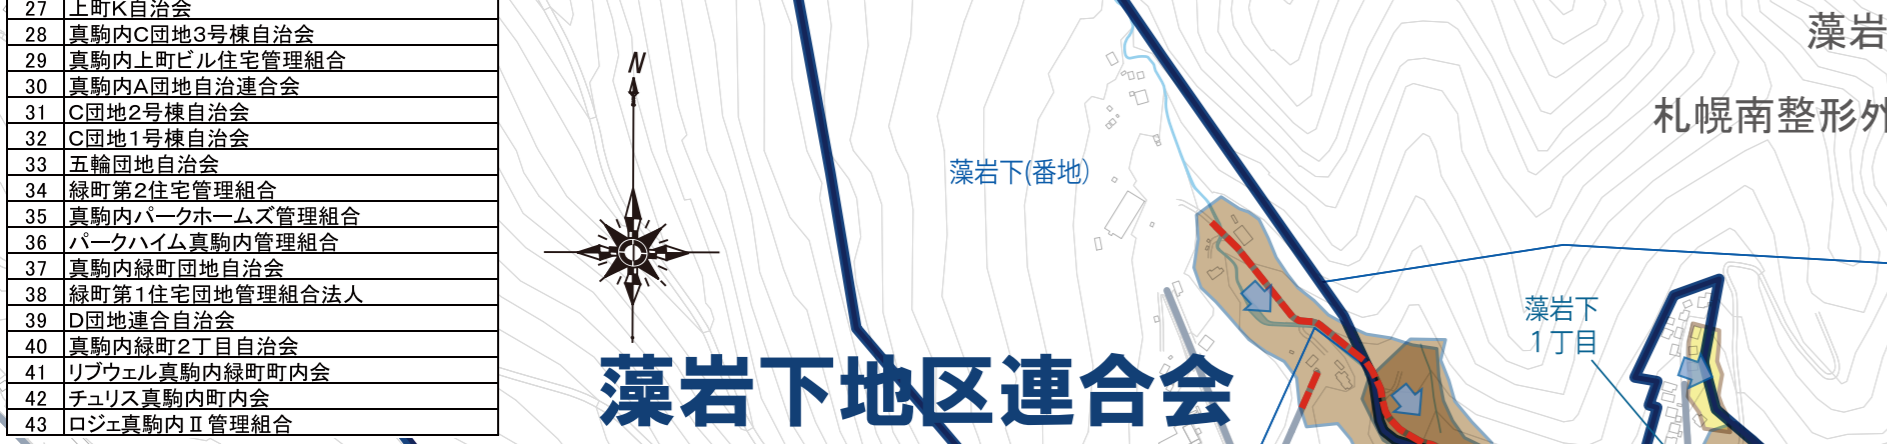

要配慮者利用施設一覧表

No	施設名	所在地
1	リバーサイド真駒内	南区真駒内柏丘3丁目1-33

土砂災害の前兆現象

こんなときは危ない！！

山鳴り 濁りや流木 水位の低下
小石の落下 斜面から水の噴出し 斜面のひび割れ

※大雨時にこのような現象を発見した場合は札幌市南区役所：011-582-2400へ

降雨の経過と避難の目安

大雨注意報(警戒レベル2)
大雨警報(警戒レベル3)