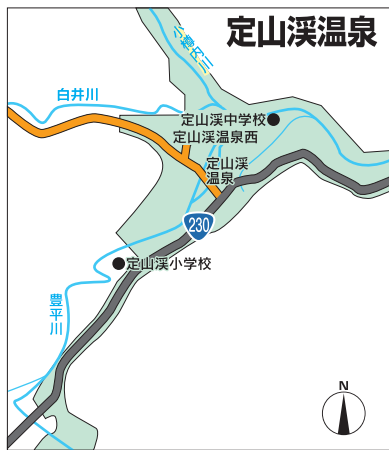

【藻岩、南沢など】※

川沿1~18条(全丁目)
北ノ沢(全丁目)
北ノ沢(番地)
中ノ沢(全丁目)
中ノ沢(番地)
南沢1~6条(全丁目)
南沢(番地)

【澄川、藻岩下、真駒内など】※

澄川1~6条(全丁目)
(澄川6条3丁目4・5番除く)※
澄川(番地の一部)
真駒内曙町(全丁目)
真駒内泉町(全丁目)
真駒内柏丘(全丁目)
真駒内東町(全丁目)
真駒内本町(全丁目)
真駒内上町(全丁目)

真駒内幸町(全丁目)
真駒内緑町(全丁目)
真駒内南町1~6丁目
真駒内(番地の一部)
南30条西8丁目
南31~34条西8~11丁目
南35条西9~11丁目
南36~39条西10・11丁目
藻岩下(全丁目)

藻岩下(番地)
道道西野真駒内清田線の一部
(国道230号~中ノ沢線間)
平岸通の一部
(国道453号~南区界間)

北地区除雪センター
南31条西8丁目
(南区土ホセンター横)

※澄川6条3丁目4・5番は豊平区西地区除雪センター ☎813-9061

定山溪温泉

● 国道は札幌道路事務所が担当しています。

南地区除雪センター
川沿11条1丁目
(藻南公園川沿駐車場内)

南地区除雪センター ☎573-9222

【定山溪】※

小金湯(番地) 道道小樽定山溪線
定山溪温泉東・西(全丁目) 道道京極定山溪線
定山溪(番地)
豊滝(全丁目)
豊滝(番地)

【藤野・簾舞など】※

白川(番地) 簾舞(番地)
砥山(番地)
藤野1~6条(全丁目)
藤野(番地)
簾舞1~6条(全丁目)

【石山、芸術の森など】※

石山1~4条(全丁目) 常盤(番地)
石山(番地) 真駒内(番地の一部)
石山東(全丁目) 真駒内南町7丁目
芸術の森(全丁目) 川沿石山連絡線
澄川(番地の一部) 石山線
滝野(番地) 澄川厚別滝連絡線の一部
常盤1~6条(全丁目)