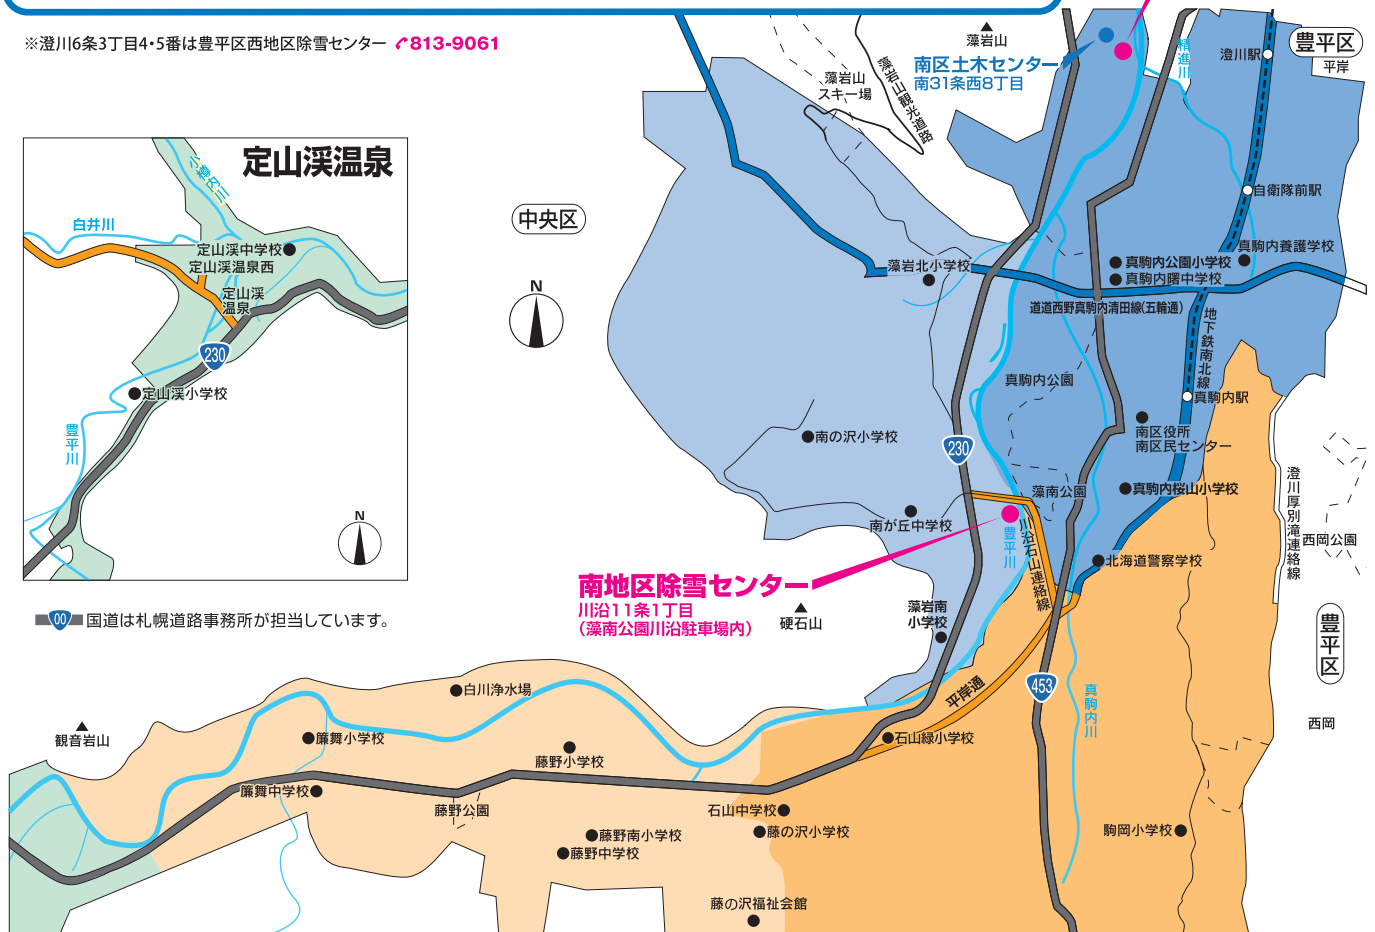

【藻岩、南沢など】※

川沿1~18条(全丁目)
北ノ沢(全丁目)
北ノ沢(番地)
中ノ沢(全丁目)
中ノ沢(番地)
南沢1~6条(全丁目)
南沢(番地)

【澄川、藻岩下、真駒内など】※

澄川1~6条(全丁目)
(澄川6条3丁目4・5番除く)※
澄川(番地の一部)
真駒内曙町(全丁目)
真駒内泉町(全丁目)
真駒内柏丘(全丁目)
真駒内東町(全丁目)
真駒内本町(全丁目)
真駒内上町(全丁目)

真駒内幸町(全丁目)
真駒内緑町(全丁目)
真駒内南町1~6丁目
真駒内(番地の一部)
南30条西8丁目
南31~34条西8~11丁目
南35条西9~11丁目
南36~39条西10・11丁目
藻岩下(全丁目)

藻岩下(番地)
道道西野真駒内清田線の一部
(国道230号~中ノ沢線間)
平岸通の一部
(国道453号~南区界間)

北地区除雪センター
南31条西8丁目
(南区土ホセンター横)

※澄川6条3丁目4・5番は豊平区西地区除雪センター ☎813-9061

定山溪温泉

● 国道は札幌道路事務所が担当しています。

南地区除雪センター
川沿11条1丁目
(藻南公園川沿駐車場内)

南地区除雪センター ☎573-9222

【定山溪】※

小金湯(番地) 道道小樽定山溪線
定山溪温泉東・西(全丁目) 道道京極定山溪線
定山溪(番地)
豊滝(全丁目)
豊滝(番地)

【藤野・簾舞など】※

白川(番地) 簾舞(番地)
砥山(番地)
藤野1~6条(全丁目)
藤野(番地)
簾舞1~6条(全丁目)

【石山、芸術の森など】※

石山1~4条(全丁目) 常盤(番地)
石山(番地) 真駒内(番地の一部)
石山東(全丁目) 真駒内南町7丁目
芸術の森(全丁目) 川沿石山連絡線
澄川(番地の一部) 石山線
滝野(番地) 澄川厚別滝連絡線の一部
常盤1~6条(全丁目)

※生活道路の新雪除雪の出動情報におけるエリア名(テレビのデータ放送・札幌市公式ホームページ・札幌市LINE公式アカウント)

● 道道、市道についてのお問い合わせは
南区土木部維持管理課(南区土木センター) ☎581-3811
(月曜~金曜の8時45分~17時15分、閉庁日除く)

● 国道についてのお問い合わせは
札幌道路事務所 ☎854-6111

幹線道路などでは、ほかの地域の除雪センターで作業を担当する場合があります。区域図の色区分でご確認をお願いします。