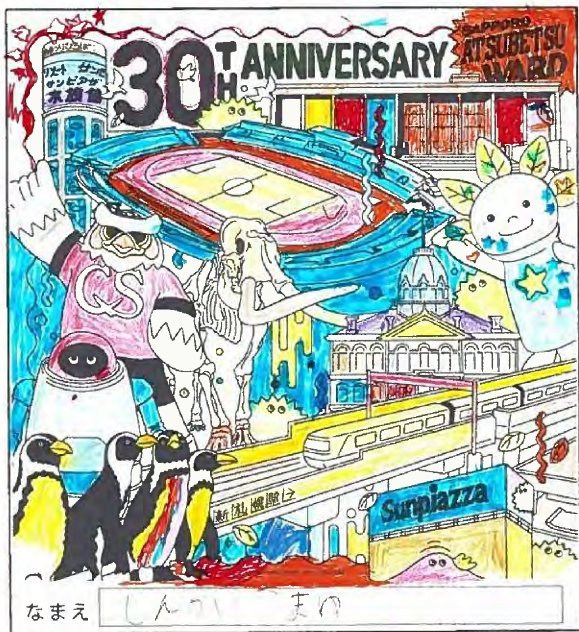

厚別区誕生30周年を記念して昨年度実施し好評だった顔出しパネルをぬりえにしました。

厚別区誕生30周年を記念して昨年度実施し好評だった顔出しパネルをぬりえにしました。

厚別区誕生30周年を記念して昨年度実施し好評だった顔出しパネルをぬりえにしました。

# みんなの作品

たくさんのご応募、ありがとうございます！

厚別区誕生30周年を記念して昨年度実施し好評だった顔出しパネルをめぐりました。

厚別区誕生30周年を記念して昨年度実施し好評だった顔出しパネルをめぐりました。

厚別区誕生30周年を記念して昨年度実施し好評だった顔出しパネルをめぐりました。

厚別区誕生30周年を記念して昨年度実施し好評だった顔出しパネルをめぐりました。

厚別区誕生30周年を記念して昨年度実施し好評だった顔出しパネルをめぐりました。

厚別区誕生30周年を記念して昨年度実施し好評だった顔出しパネルをめぐりました。

厚別区誕生30周年を記念して昨年度実施し好評だった顔出しパネルをぬりえにしました。

厚別区誕生30周年を記念して昨年度実施し好評だった顔出しパネルをぬりえにしました。

厚別区誕生30周年を記念して昨年度実施し好評だった顔出しパネルをぬりえにしました。

厚別区誕生30周年を記念して昨年度実施し好評だった顔出しパネルをぬりえにしました。

厚別区誕生30周年を記念して昨年度実施し好評だった顔出しパネルをぬりえにしました。

厚別区誕生30周年を記念して昨年度実施し好評だった顔出しパネルをぬりえにしました。

なまえ 坂井 翔希

厚別区誕生30周年を記念して昨年度実施し好評だった顔出しパネルをめぐりました。

なまえ お母と おかり

厚別区誕生30周年を記念して昨年度実施し好評だった顔出しパネルをめぐりました。

なまえ お母と みさと

厚別区誕生30周年を記念して昨年度実施し好評だった顔出しパネルをめぐりました。